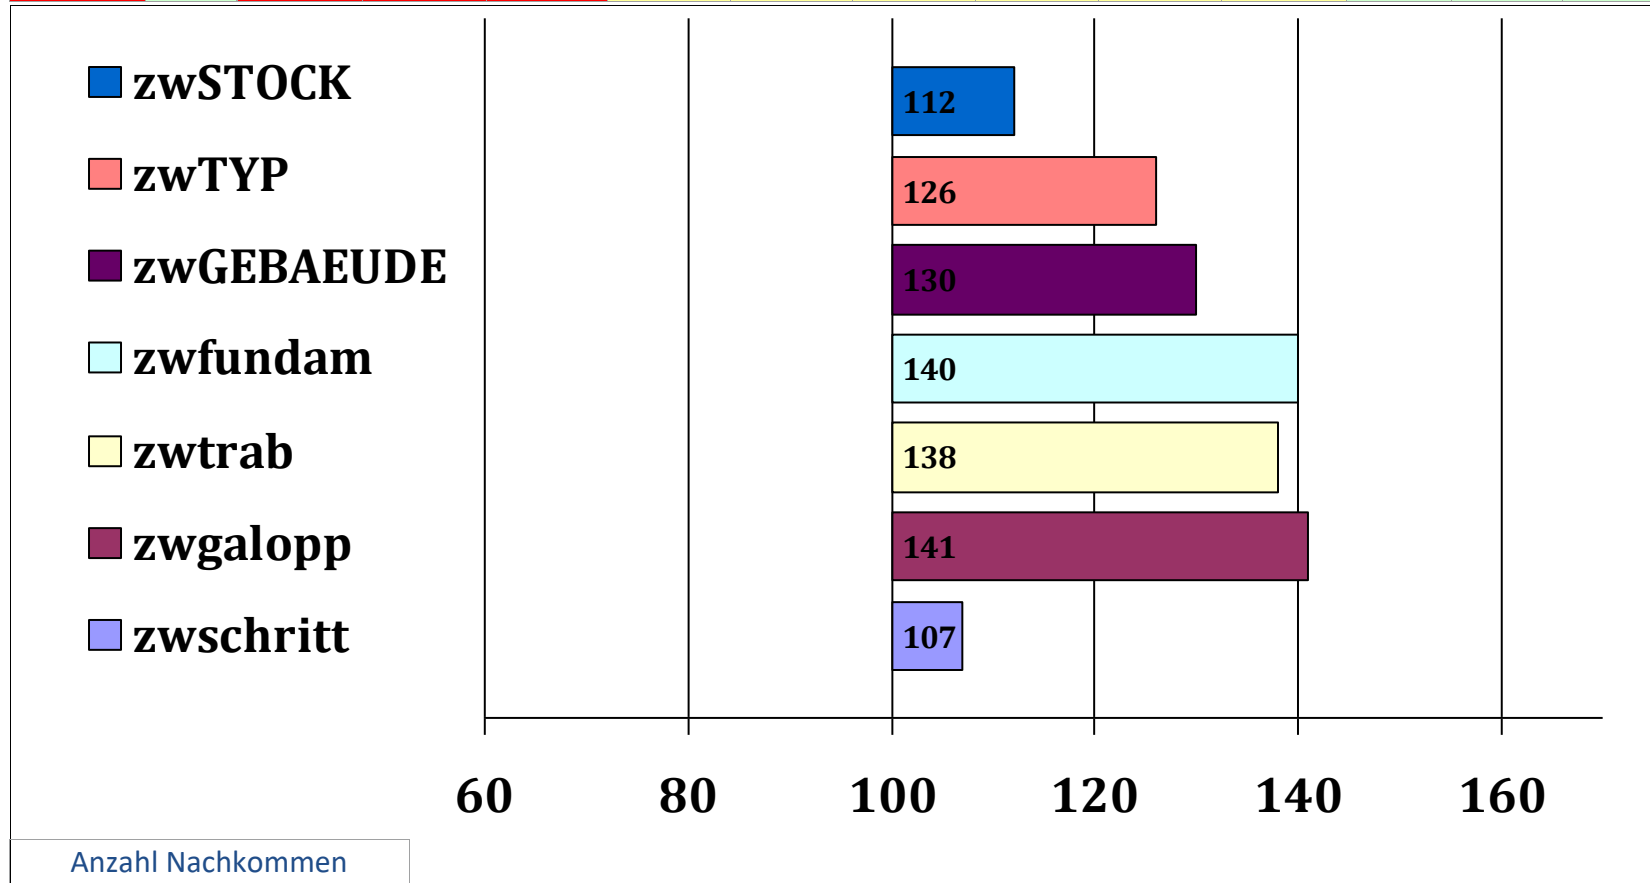

Santiago I HBI

Santos  
Diana  
Claus  
Fuge

Fusta E/L

Züchter: Manfred Haiß, Balzhausen

Besitzer: Züchter

Gesamt Zuchtwer	Sicher heit	Teilzuchtwerte			wFahrtau	wUmgaen	zwlstg	zwlstf	zwRitt	zwSprung	SiReiten	Si Fahr	Si Ext
		Exterieur	Reiten	Fahren									
118	80%	132	118	89	70	50	121	123	125	112	79%	72%	79%