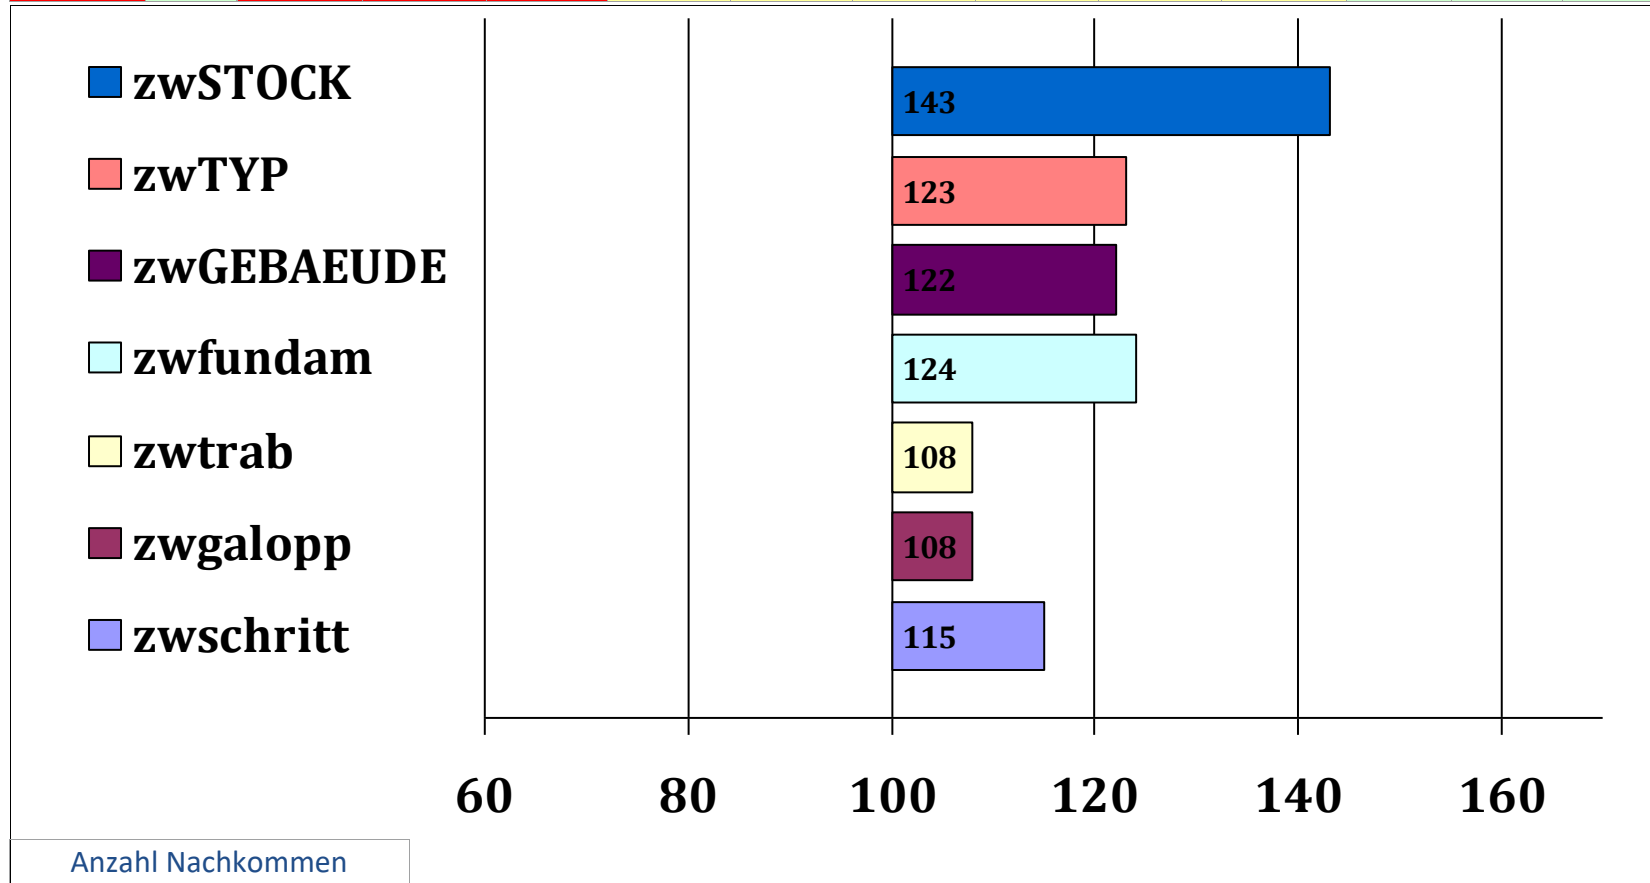

Celine H

Nabucco  
Junella  
Afghan II  
Rialta  
Aras 1340  
Lollo 12922/T  
Walzertakt  
Cedrix

Züchter: Christian Löffler, Innsbruck

Besitzer: Claus Luber, Untermässing/Greding

Gesamt Zuchtw	Sicher heit	Teilzuchtwerte			wFahrtau	wUmgaen	zwlstg	zwlstf	zwRitt	zwSprung	SiReiten	Si Fahr	Si Ext
		Exterieur	Reiten	Fahren									
106	69%	119	99	100	97		83	84	101	89	68%	57%	67%