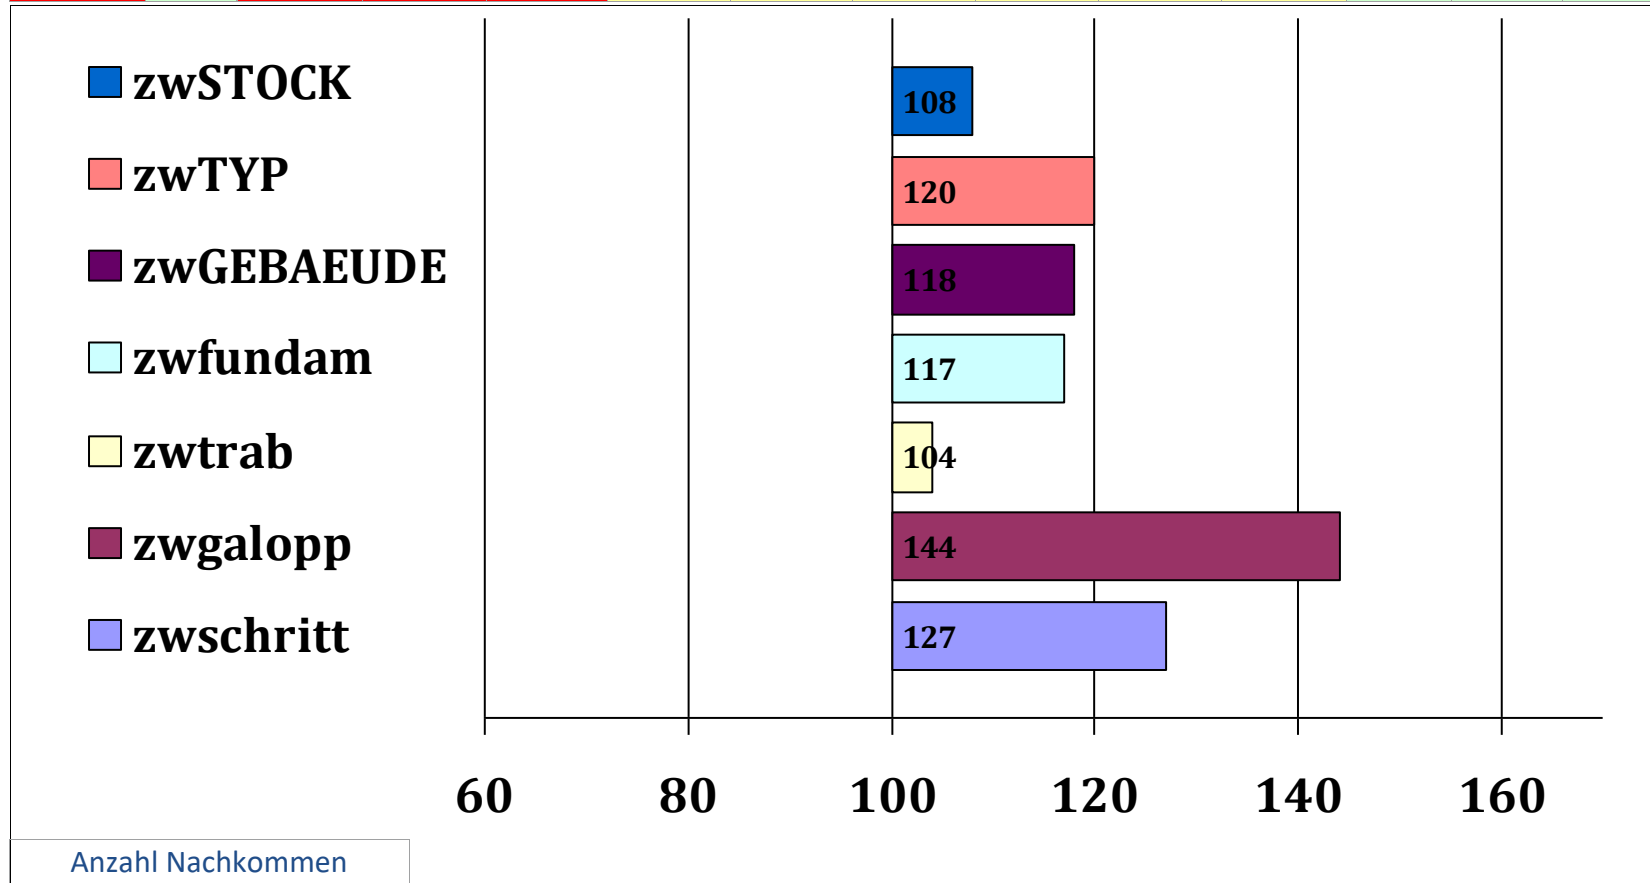

Oriana H

Nixe E/SP

Applaus HBI

Nelli H

Naxos  
Odessa  
Nelfried  
Olive  
Apikal  
Lisai Shah  
Nelfried  
Lotte

Züchter: Engelbert Linder, Roßhaupten

Besitzer: Züchter

Gesamt Zuchtwer	Sicherheit	Teilzuchtwerte			wFahrtau	wUmgaen	zwlstg	zwlstf	zwRitt	zwSprung	SiReiten	Si Fahr	Si Ext
		Exterieur	Reiten	Fahren									
117	86%	120	119	101	90	86	124	124	119	115	84%	80%	86%