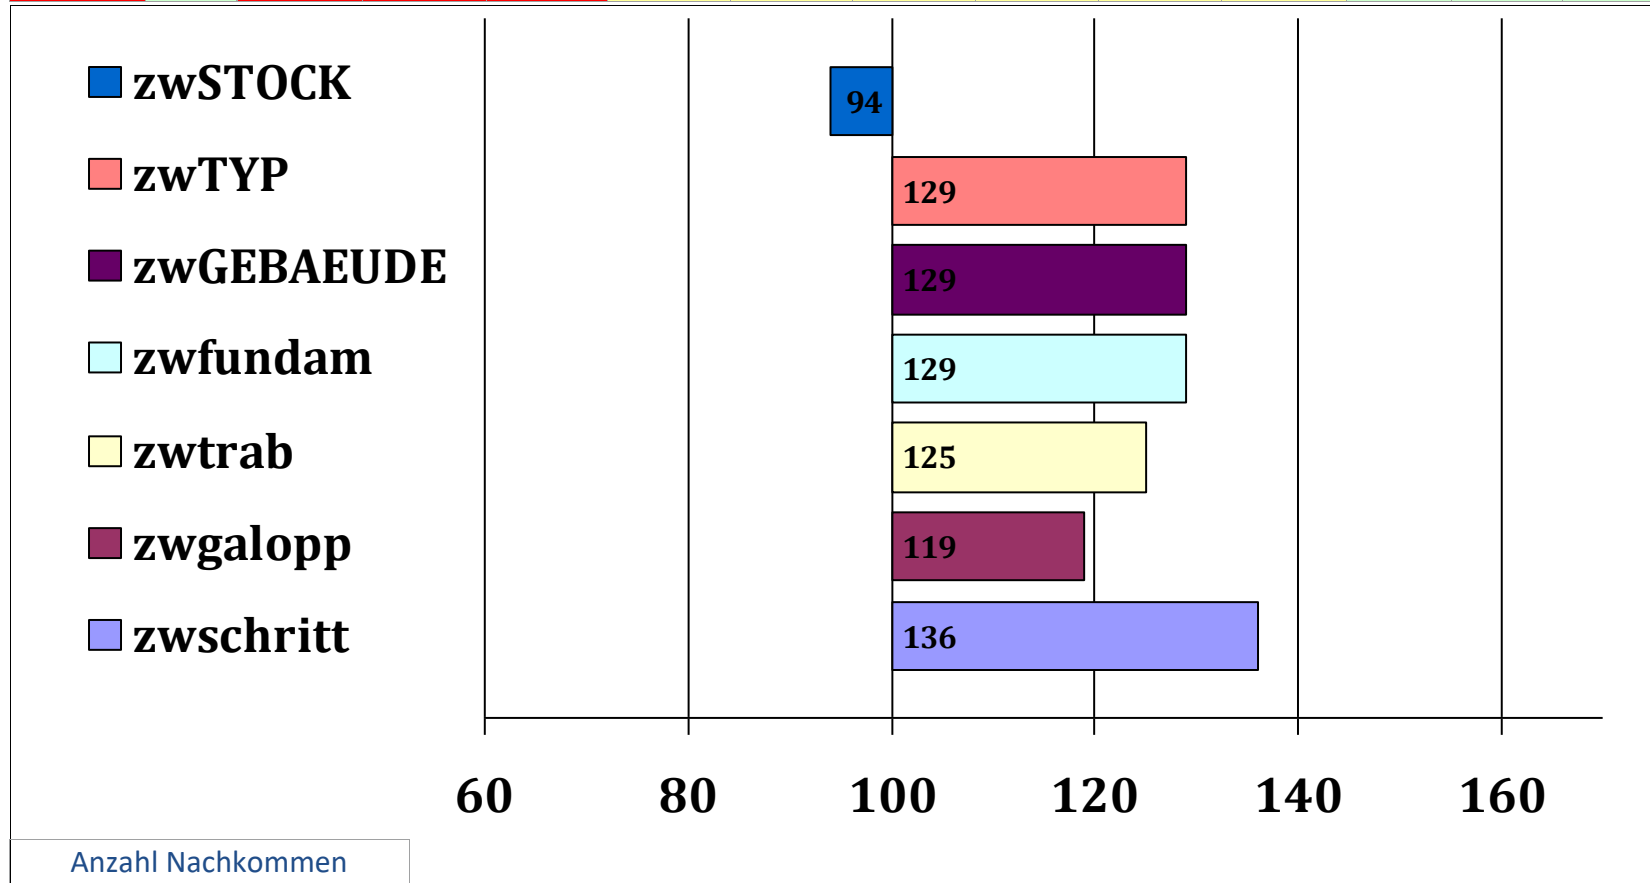

Germania SP

Sigg  
Barbi 1643  
Stegreif I  
Sandra 1559  
Naxos  
Odessa  
Nelfried  
Gittli

Züchter: Josef Estendorfer, Hohenbrunn

Besitzer: Haupt-und Landgestüt Schwaiganger, Ohlstadt

Gesamt Zuchtwert	Sicherheit	Teilzuchtwerte			wFahrtau	wUmgaen	zwlstg	zwlstf	zwRitt	zwSprung	SiReiten	Si Fahr	Si Ext
		Exterieur	Reiten	Fahren									
121	82%	128	117	128	129	134	116	99	119	91	81%	74%	82%