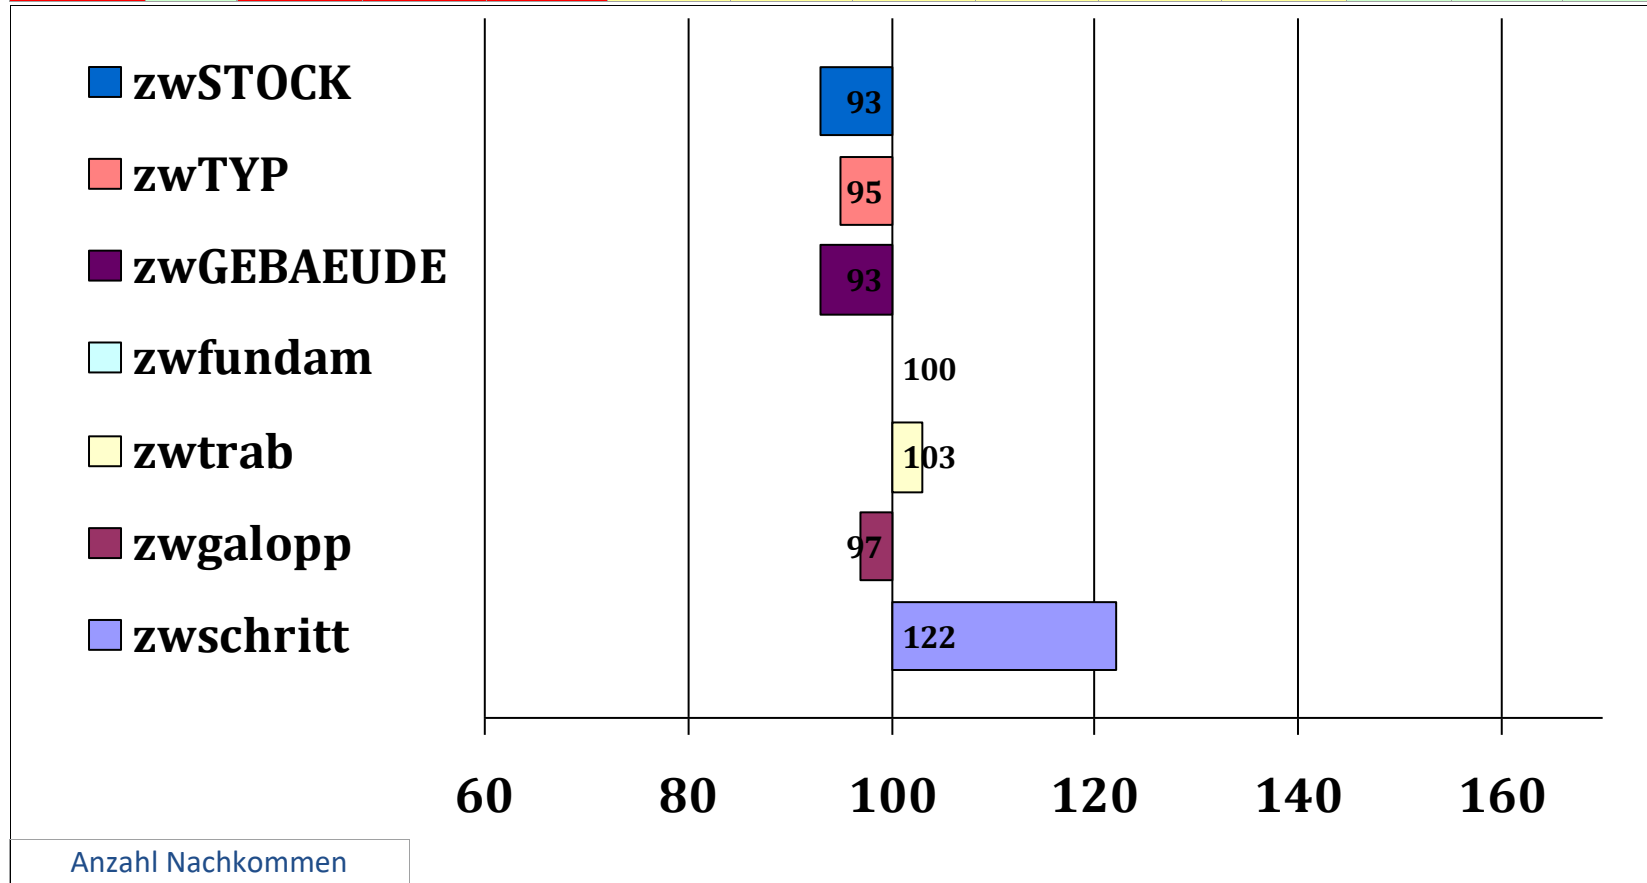

Sahra L

Wildmoos  
Alma  
Atif  
Gold  
Simmerl  
Quirlige  
Nardus  
Sonja

Züchter: Karl Loos, Hirschbach

Besitzer: Karl Rosenbauer, Wassertrüdingen

Gesamt Zuchtwer	Sicher heit	Teilzuchtwerte											
		Exterieur	Reiten	Fahren	wFahrtauw	Umgae	zwlstg	zwlstf	zwRitt	zwSprung	SiReiten	Si Fahr	Si Ext
105	84%	100	104	127	138	145	98	98	99	88	83%	76%	83%