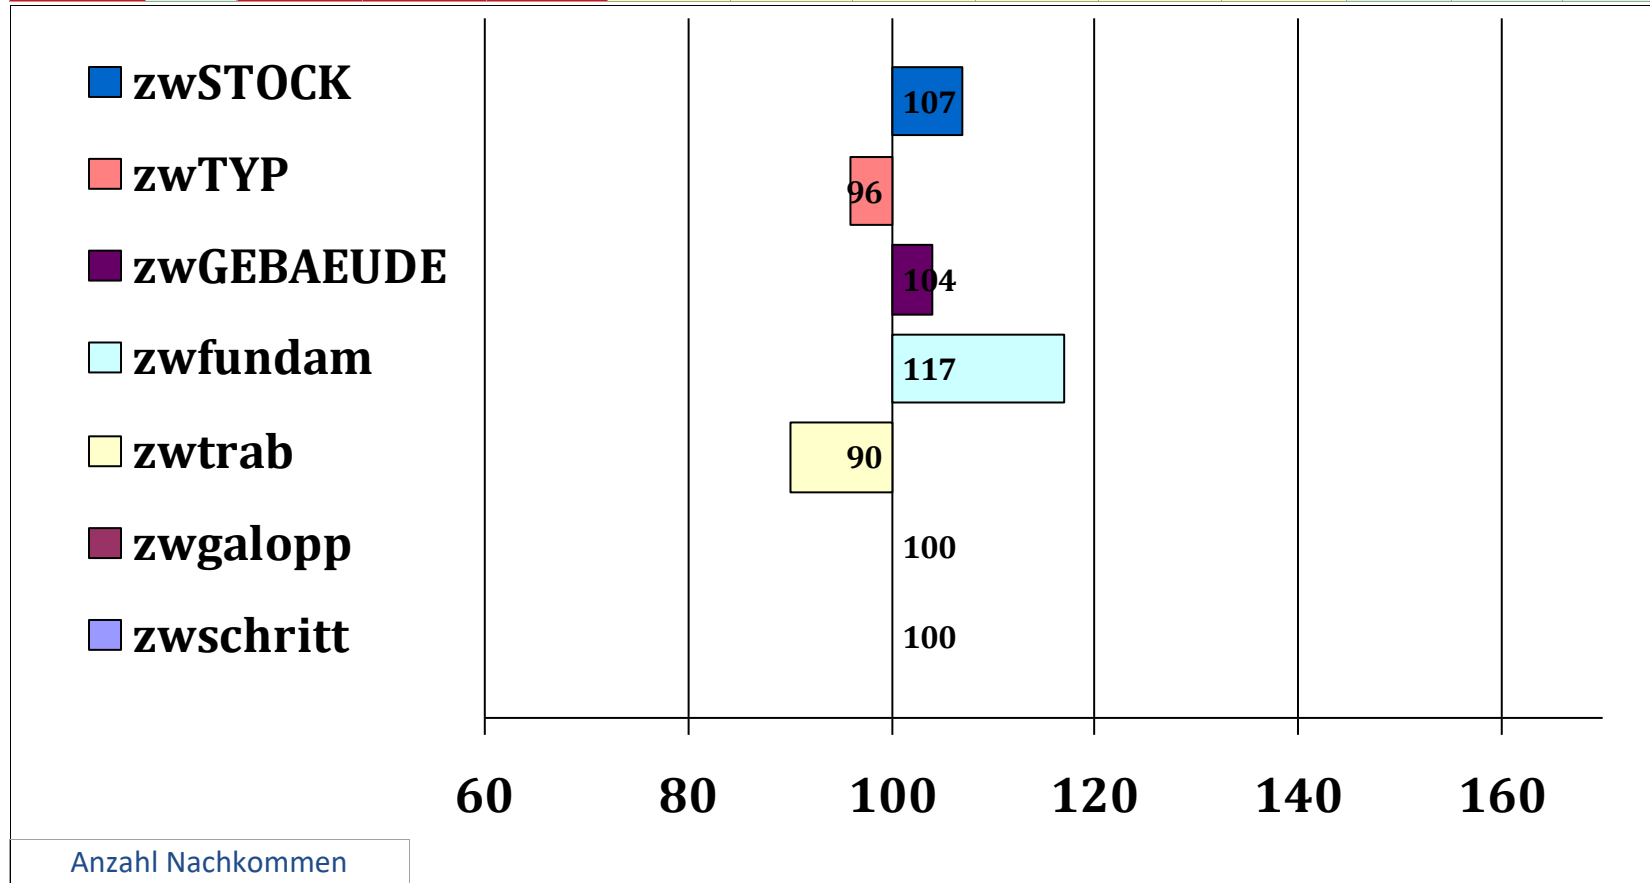

St.Ankara E

Wiane E/L

Windspiel HBI

Almira H

Afghan II  
Akelei  
Stromboli  
Alexa  
Waldfuerst  
Halla  
Almkoenig II  
Winni

Züchter: Hubert Neudecker, Pfaffing

Besitzer: Jakob Hackl, Zachenberg

Gesamt Zuchtwer	Sicherheit	Teilzuchtwerte			wFahrtau	wUmgaen	zwlstg	zwlstf	zwRitt	zwSprung	SiReiten	Si Fahr	Si Ext
		Exterieur	Reiten	Fahren									
97	85%	104	94	87	80	93	109	84	91	86	83%	77%	86%