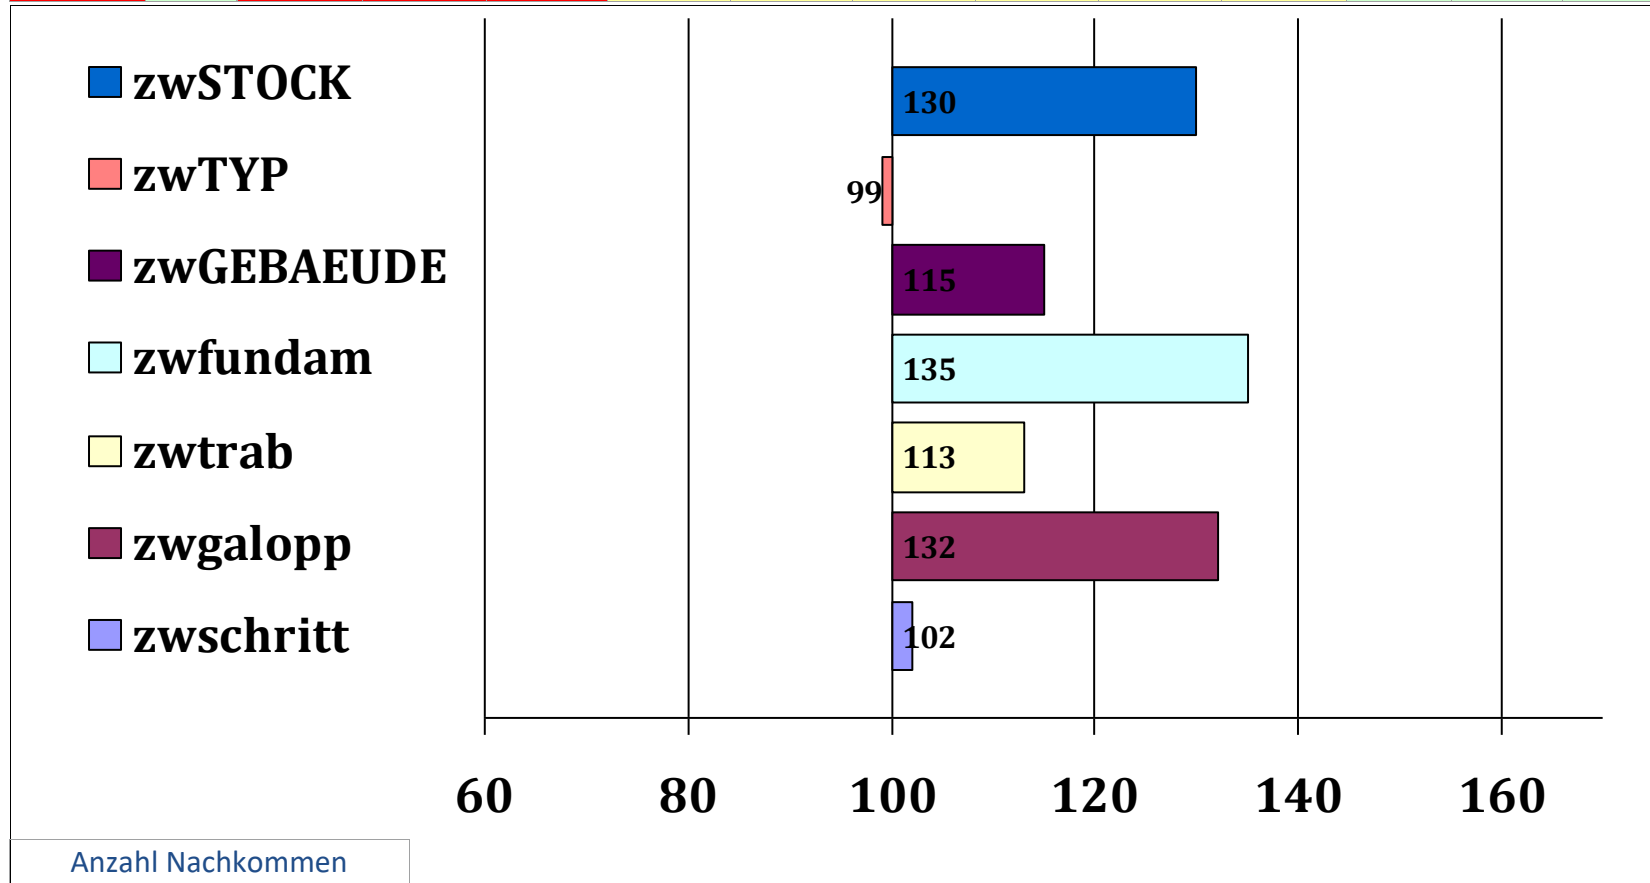

Nachtmann HBI

Narius  
Daya  
Niabolo  
Anka

Anita E/SP

Züchter: Christian Grasegger, Murnau

Besitzer: Walter Hackl, Waakirchen

Gesamt Zuchtwer	Sicherheit	Teilzuchtwerte			wFahrtau	wUmgaen	zwlstg	zwlstf	zwRitt	zwSprung	SiReiten	Si Fahr	Si Ext
		Exterieur	Reiten	Fahren									
118	88%	118	124	99	85	105	143	125	124	126	86%	82%	89%