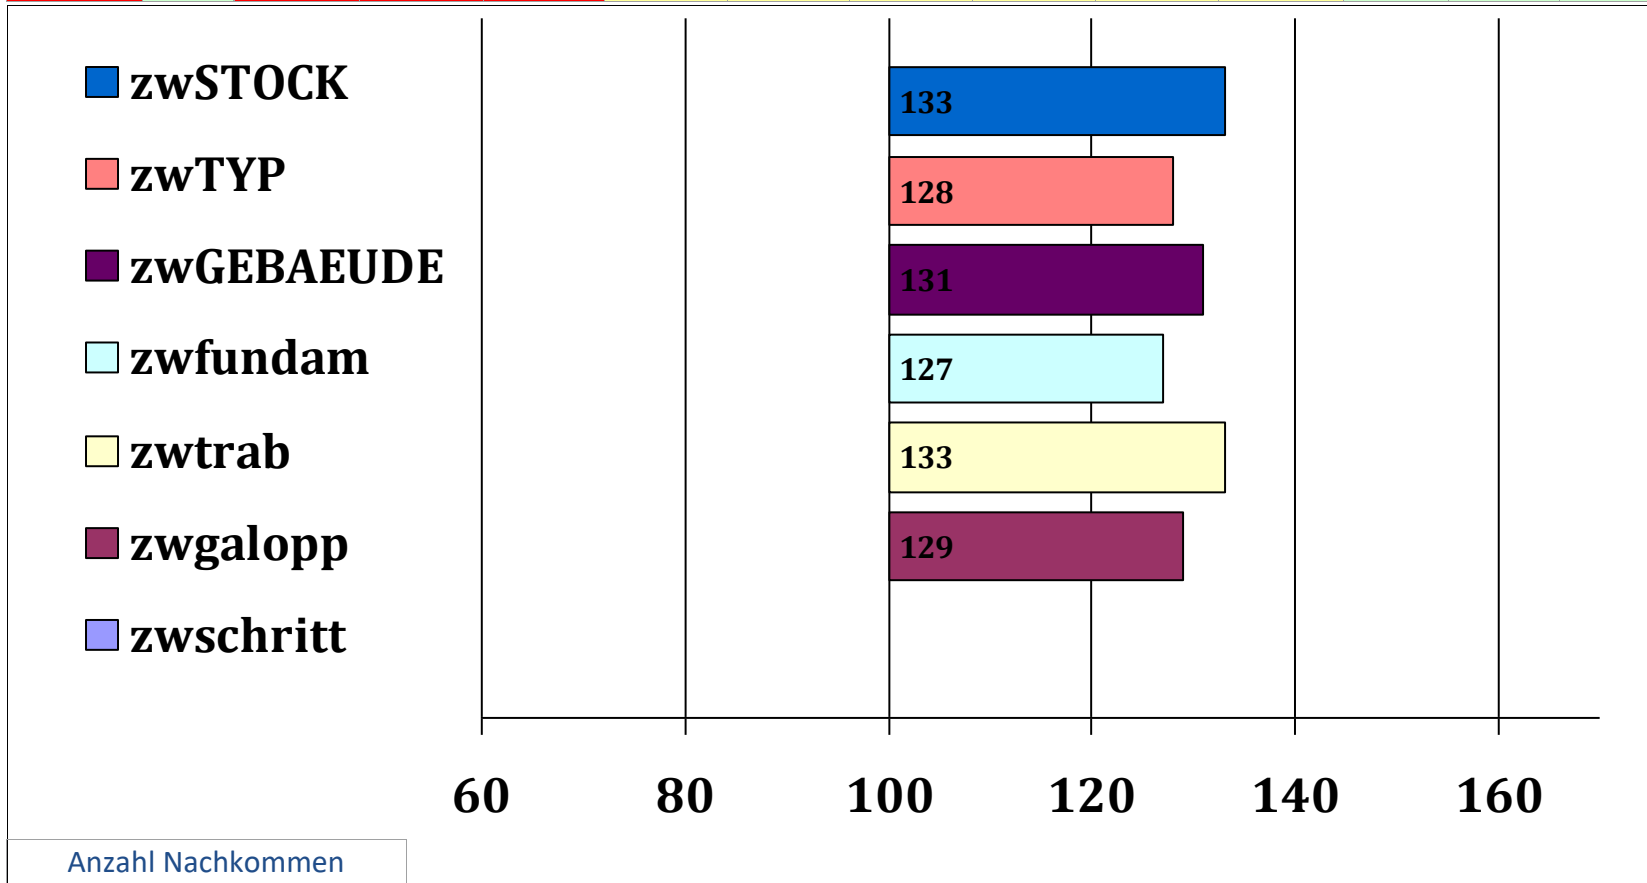

Batida E/SP

Perle SP

Nakuri BPH/EH

Pila S I

Monday  
Hildi  
Amaryl  
Bella  
Nebos II  
Dayana  
Amor  
Papagena

Züchter: Birte und Sven von Allwörden, Deinste

Besitzer: Maria Theresa Oßwald, Rosshaupten

Gesamt Zuchtwer	Sicher heit	Teilzuchtwerte			Züchter: Birte und Sven von Allwörden, Deinste							Besitzer: Maria Theresa Oßwald, Rosshaupten		
		Exterieur	Reiten	Fahren	wFahrtau	wUmgaen	zwlstg	zwlstf	zwRitt	zwSprung	SiReiten	Si Fahr	Si Ext	
128	56%	129									49%	40%	60%	