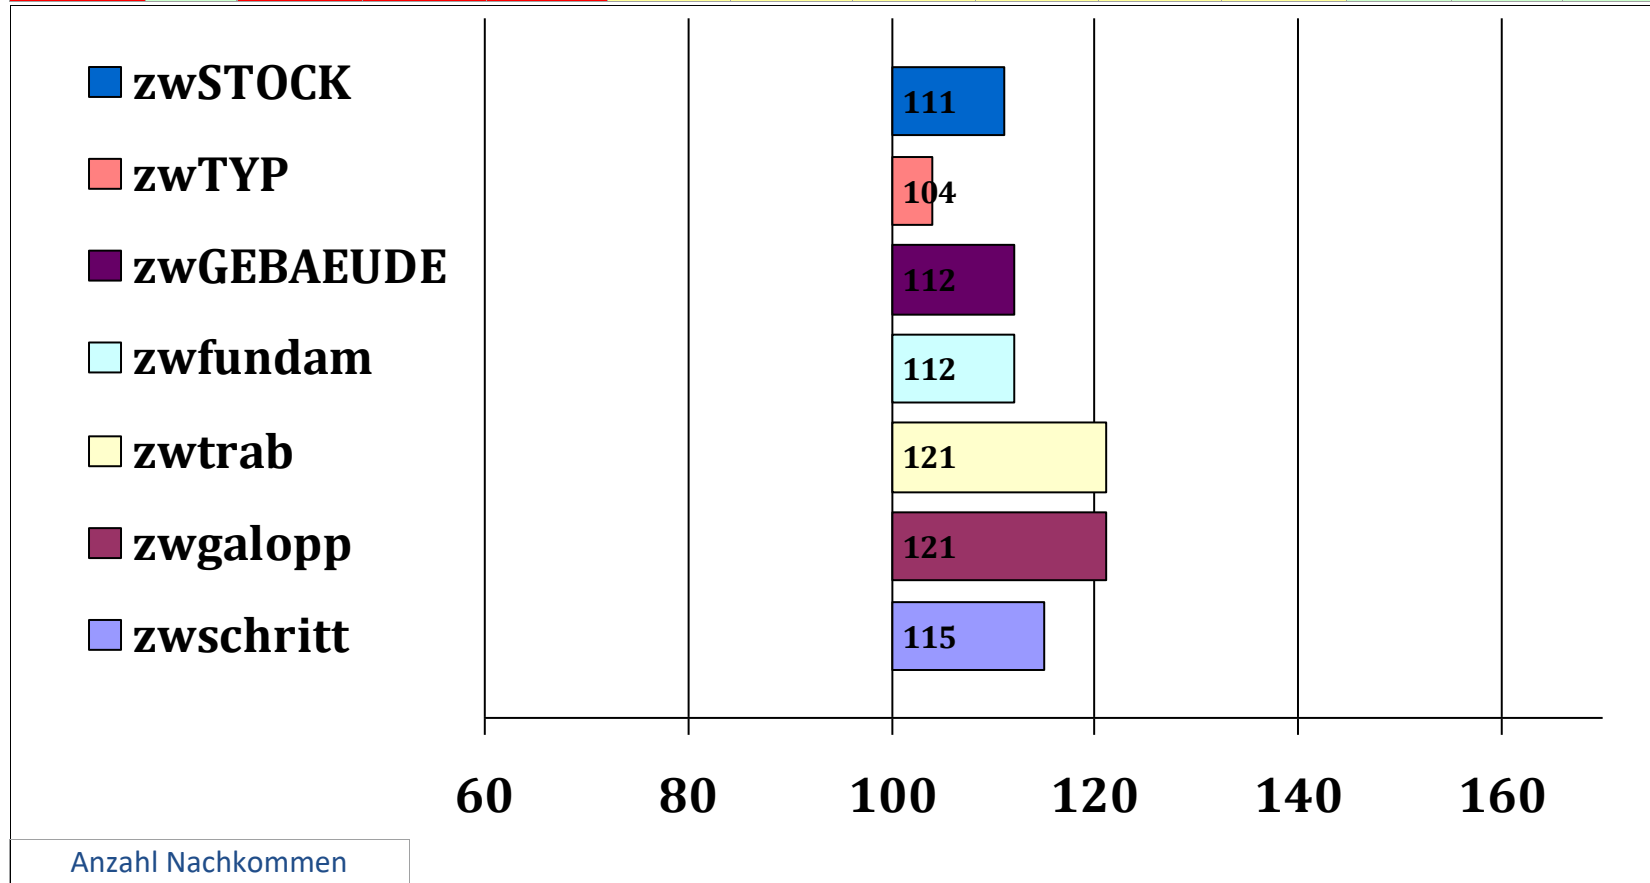

Sri Lanka SP

Sigg HBI

Oldina

Olyanka SP

Status  
Harca  
Nordano  
Ortrud

Züchter: Haupt-und Landgestüt Schwaiganger, Ohlstadt

Besitzer: Züchter

Gesamt Zuchtwer	Sicherheit	Teilzuchtwerte			Züchter: Haupt-und Landgestüt Schwaiganger, Ohlstadt								
		Exterieur	Reiten	Fahren	wFahrtau	wUmgaen	zwlstg	zwlstf	zwRitt	zwSprung	SiReiten	Si Fahr	Si Ext
109	83%	113	111	100	91	78	116	113	112	108	81%	73%	83%