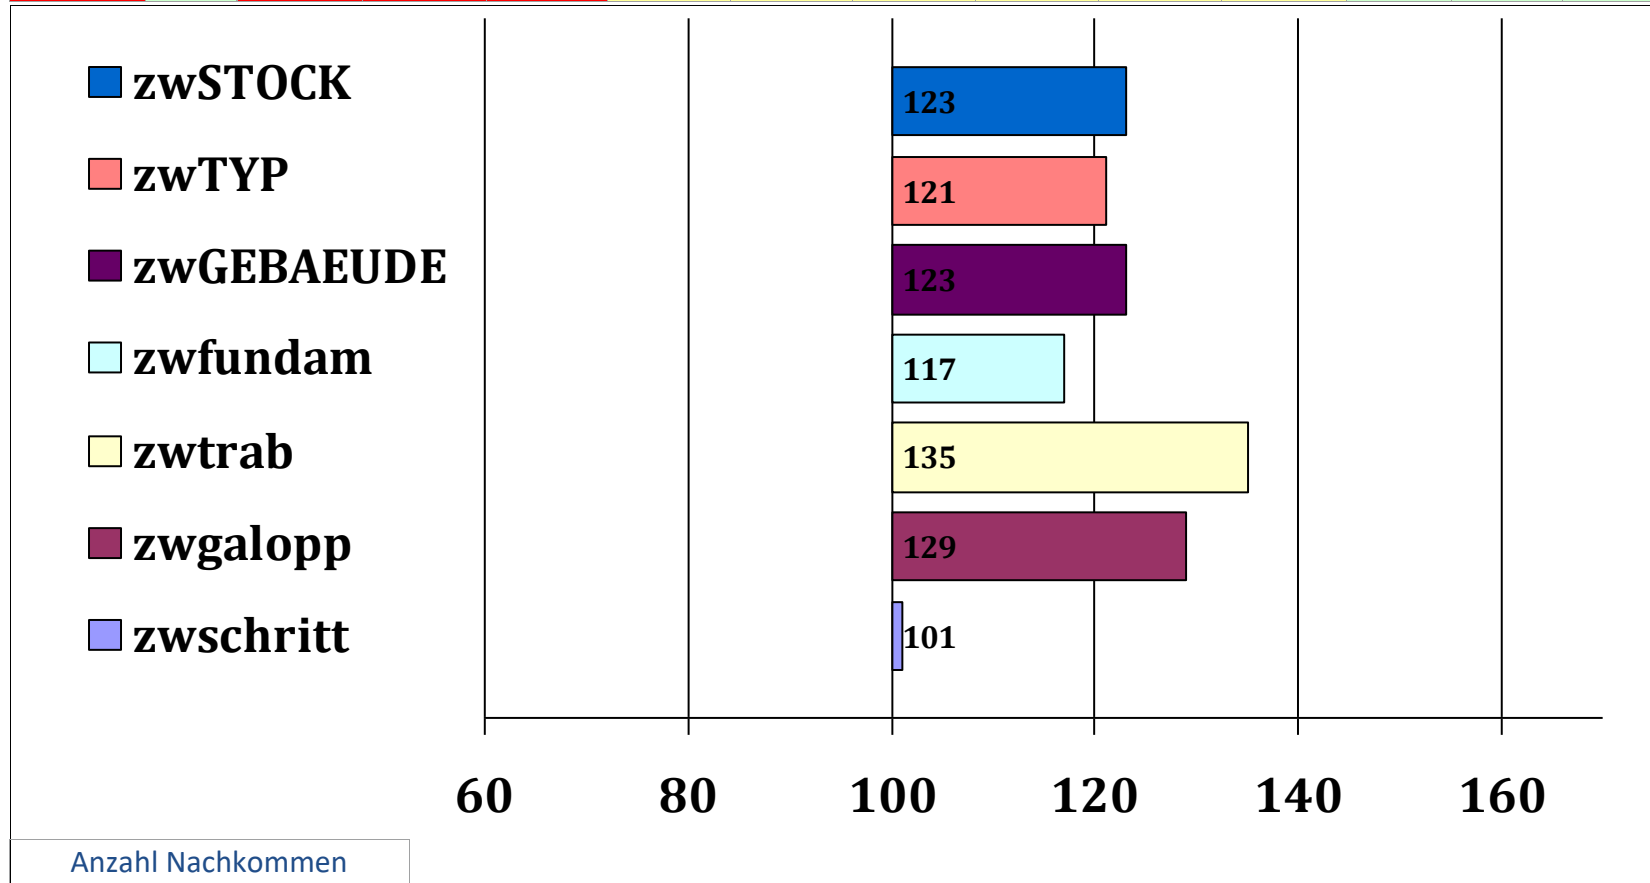

Lara SP

Nastral  
Menuett  
Nordano  
Alice  
Nadin  
Barbara  
Marian  
Limona

Züchter: Jakob jun. Leiß, Spatzenhäusen

Besitzer: Züchter

Gesamt Zuchtwer	Sicherheit	Teilzuchtwerte			wFahrtau	wUmgaen	zwlstg	zwlstf	zwRitt	zwSprung	SiReiten	Si Fahr	Si Ext
		Exterieur	Reiten	Fahren									
116	82%	120	116	103	96	77	115	126	123	108	81%	74%	82%