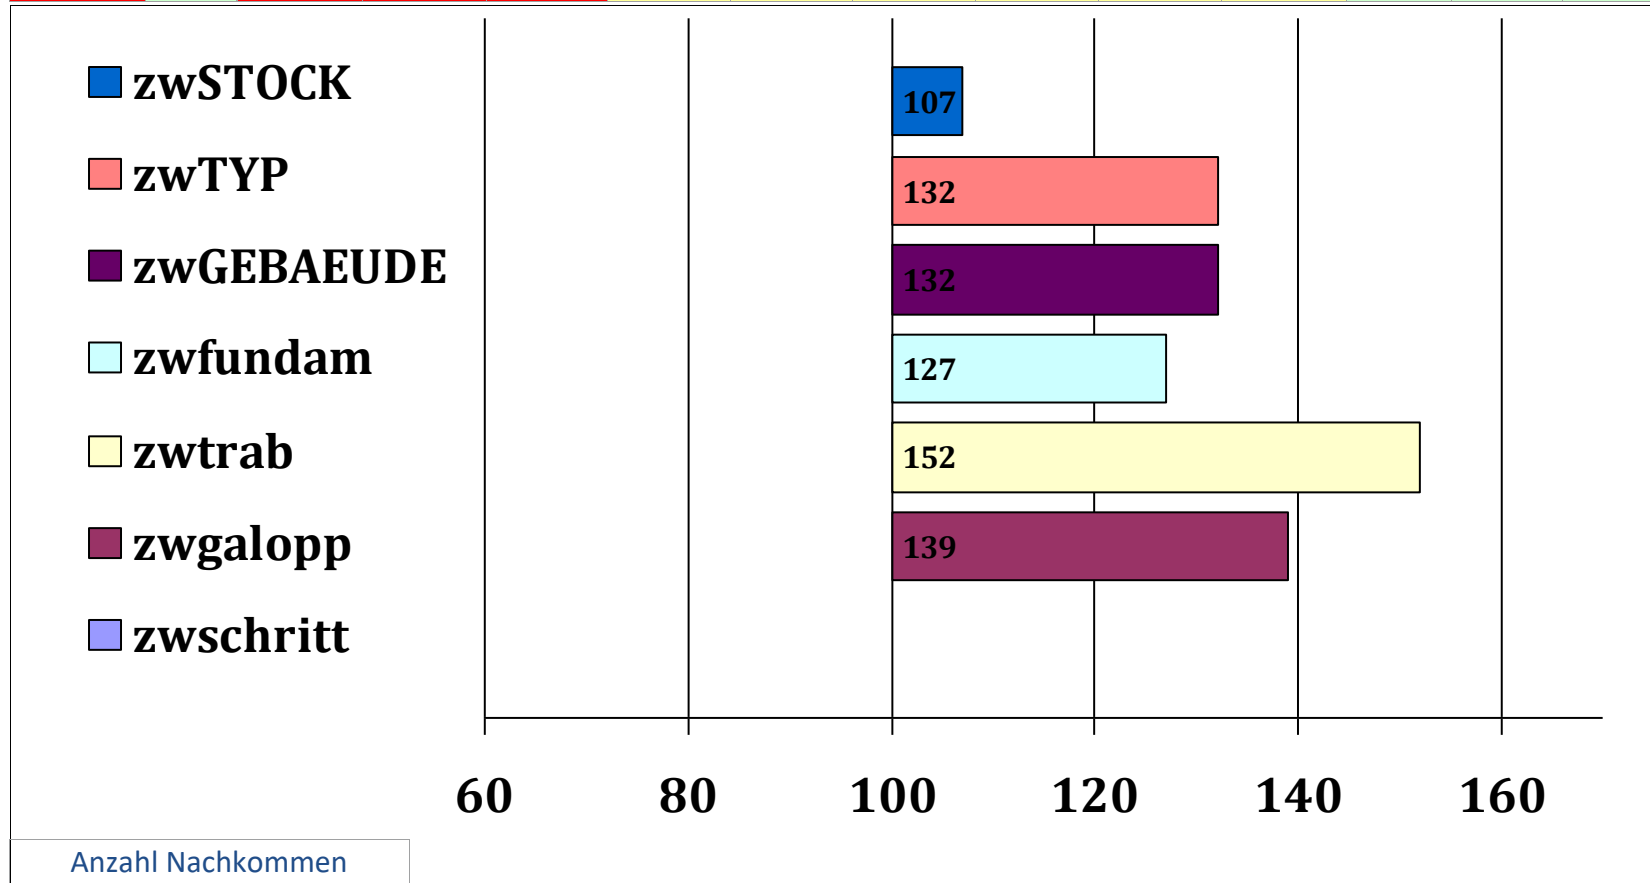

Flora

Züchter: Richard Häringer, Huglfing

Besitzer: Eduard Kartmann, Engelsberg

Gesamt Zuchtwer	Sicherheit	Teilzuchtwerte			Züchter: Richard Häringer, Huglfing								
		Exterieur	Reiten	Fahren	Besitzer: Eduard Kartmann, Engelsberg								
135	59%	133			wFahrtau	wUmgaen	zwlstg	zwlstf	zwRitt	zwSprung	SiReiten	Si Fahr	Si Ext
											51%	44%	64%