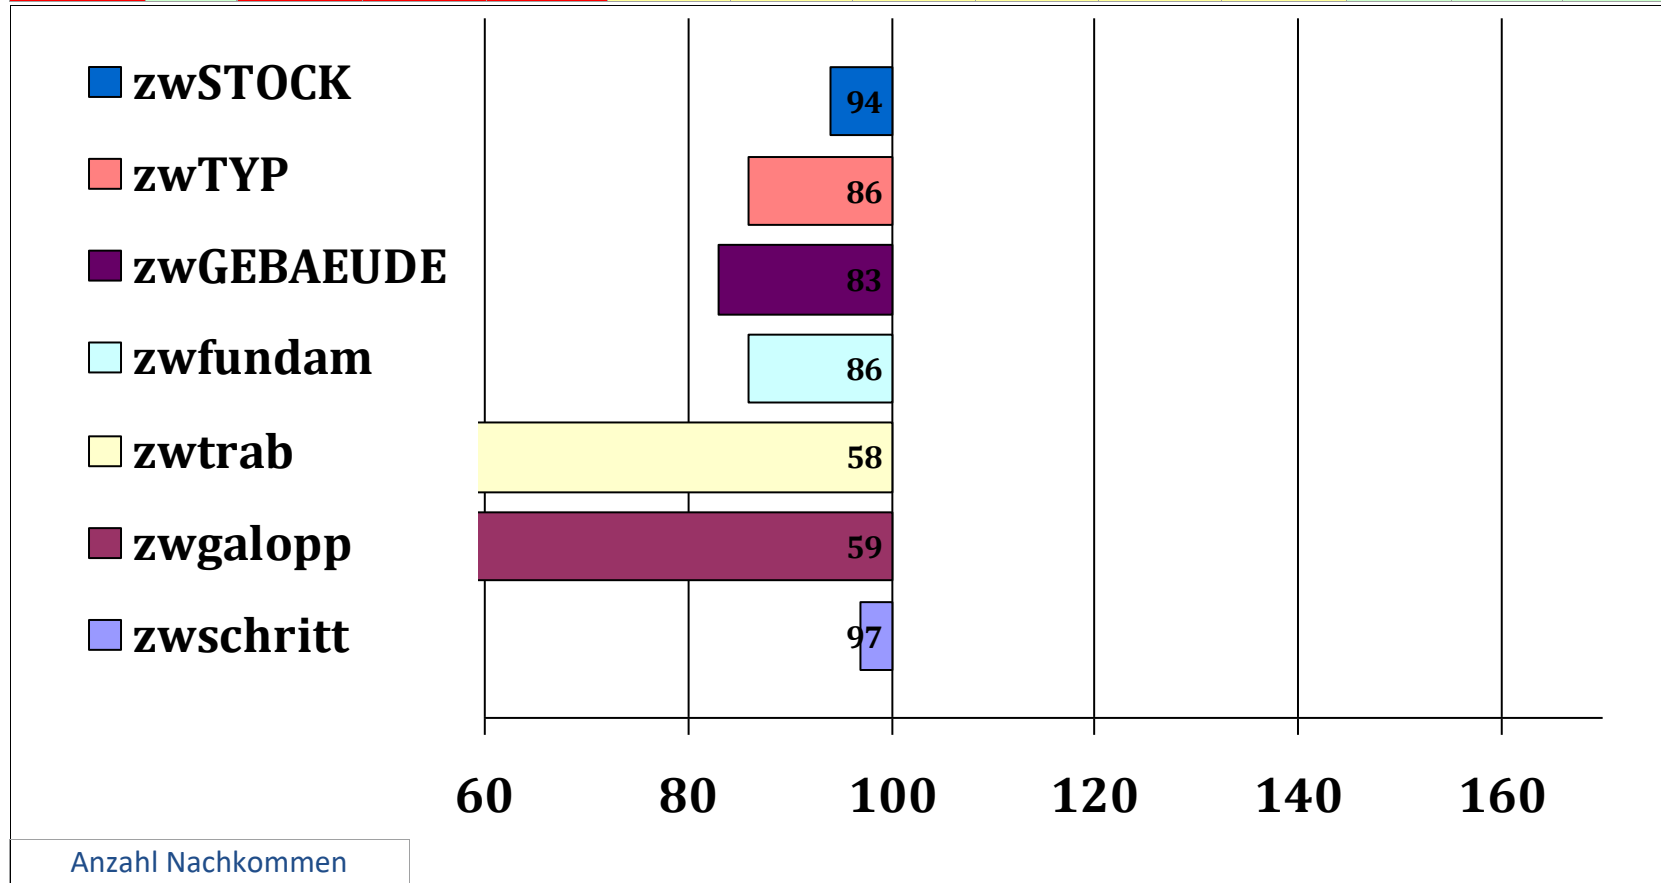

Zuchtwertschätzung Haflinger/ Edelbluthaflinger 2020

19.12.2020

Zuchtbuch Haflinger

Nordstern

HBI 276322220055598, geb. 14.06.1998

0 %

Nordenwind HBI	Nabucco HBI	Natan 1404
Vivien SP	Somma/t. H	Peggy
	Almiro HBI	Alpha
	Vivi H	Sherry/t.
		Afghan II
		Lottchen
		Wagrain
		Venda

Züchter: Wolfgang Kreikenbohm, Padenstedt

Besitzer: Peter Hartung, Füssen

Gesamt Zuchtwer	Sicherheit	Teilzuchtwerte			wFahrtauw	Umgae	zwlstg	zwlstf	zwRitt	zwSprung	SiReiten	Si Fahr	Si Ext
		Exterieur	Reiten	Fahren									
68	83%	81	55	79	84	104	33	29	44	44	81%	73%	83%

Anzahl Nachkommen				HLP 2001, Index 101	10. Platz von 17 Teilnehmern
Gesamt	EL	HB	HBI/SP/FS		
105	2	3	0/0/5