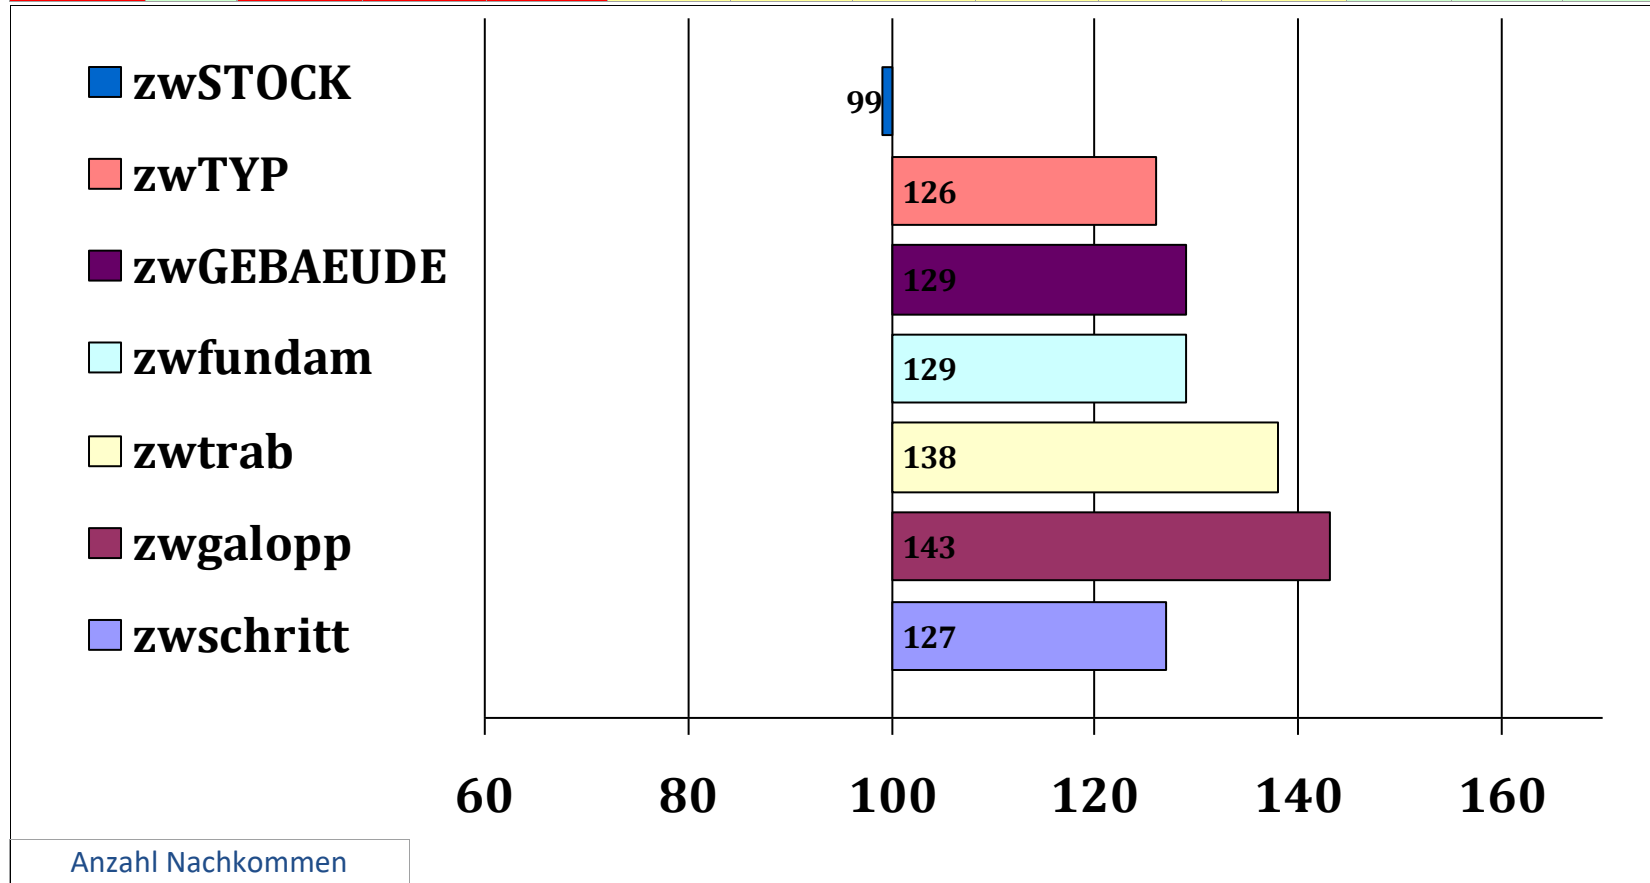

Zuchtwertschätzung Haflinger/ Edelbluthaflinger 2020

19.12.2020

Zuchtbuch Edelbluthaflinger

Wyno

HBI 276481830053112, geb. 04.03.2012

5,663 %

Werino EH

Weritas HBI

Walless-B
Mona Lisa
Nathian
Ulrike
Aladin
Showrina
Norlan
Dori

Uccella II E/SP

Dina E/P

Alibaba BPH/EH

Diana L

Züchter: Beate und Georg Berchtold, Pähl

Besitzer: Franz und Gertrud Mayer, Siegsdorf

Gesamt Zuchtwer	Sicherheit	Teilzuchtwerte			Züchter: Beate und Georg Berchtold, Pähl Besitzer: Franz und Gertrud Mayer, Siegsdorf								
		Exterieur	Reiten	Fahren	wFahrtau	wUmgaen	zwlstg	zwlstf	zwRitt	zwSprung	SiReiten	Si Fahr	Si Ext
127	86%	131	129	119	111	112	117	128	130	129	83%	77%	86%

Anzahl Nachkommen				HLP 2016, Endnote 8,37 1. Platz von 4 Teilnehmern Sieger Edelbluthaflinger Körung 2014, prämiert
Gesamt	EL	HB	HBI/SP/FS	
34	1	5	1/2/12