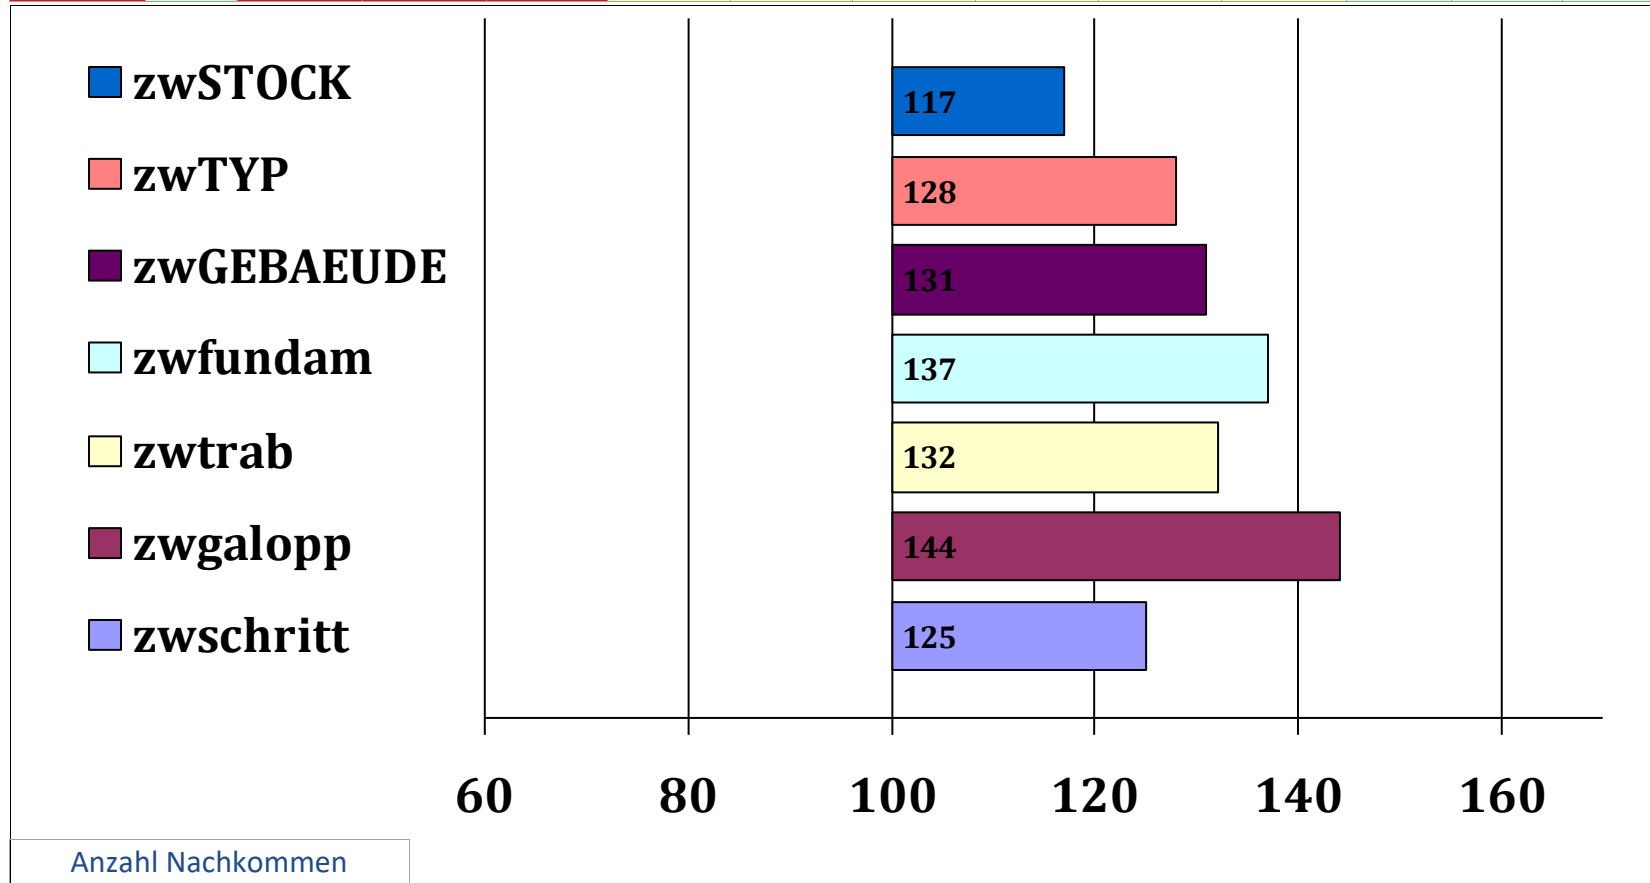

Narziss HBI

Nardus  
Peggy  
Naklon ox  
Brigitte

Bianka H

Züchter: Petra Knoll, Jengen

Besitzer: Melanie und Franz Ketzler, Hohenthann

Gesamt Zuchtwer	Sicherheit	Teilzuchtwerte			Züchter: Petra Knoll, Jengen Besitzer: Melanie und Franz Ketzler, Hohenthann								
		Exterieur	Reiten	Fahren	wFahrtau	wUmgaen	zwlstg	zwlstf	zwRitt	zwSprung	SiReiten	Si Fahr	Si Ext
124	92%	133	127	92	70	53	138	130	127	158	91%	88%	93%