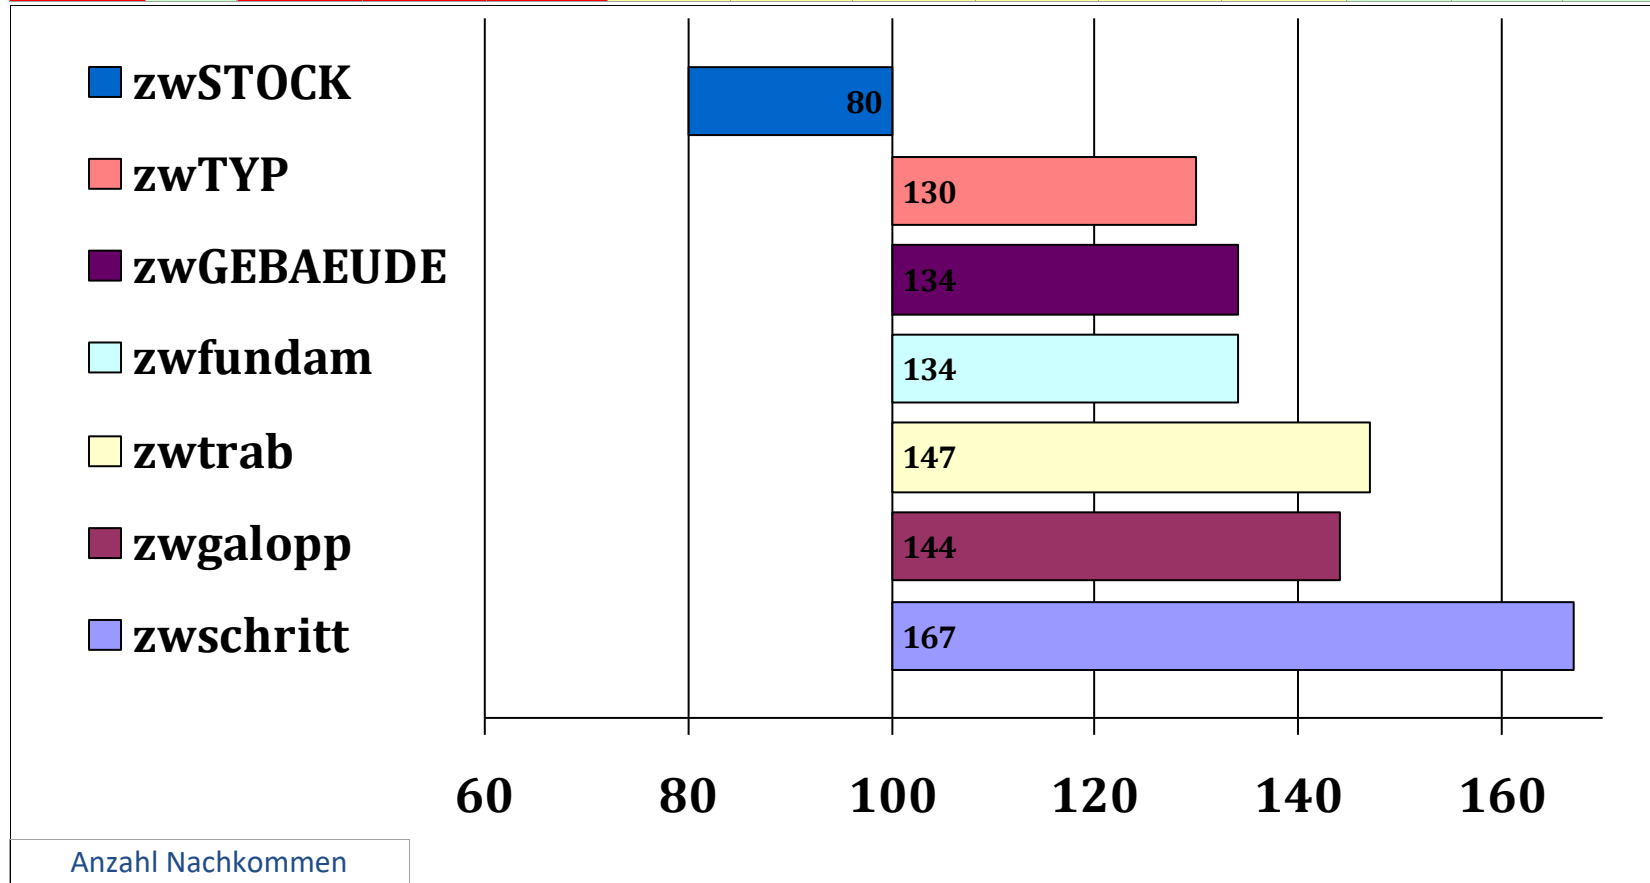

Bonita P

Nakuri BPH/EH

Biene SP

Züchter: Isidor Scharmann, Bayrischzell

Besitzer: Züchter

Gesamt Zuchtwer	Sicherheit	Teilzuchtwerte			Züchter: Isidor Scharmann, Bayrischzell							Besitzer: Züchter		
		Exterieur	Reiten	Fahren	wFahrtau	wUmgaen	zwlstg	zwlstf	zwRitt	zwSprung	SiReiten	Si Fahr	Si Ext	
139	66%	139										57%	50%	72%