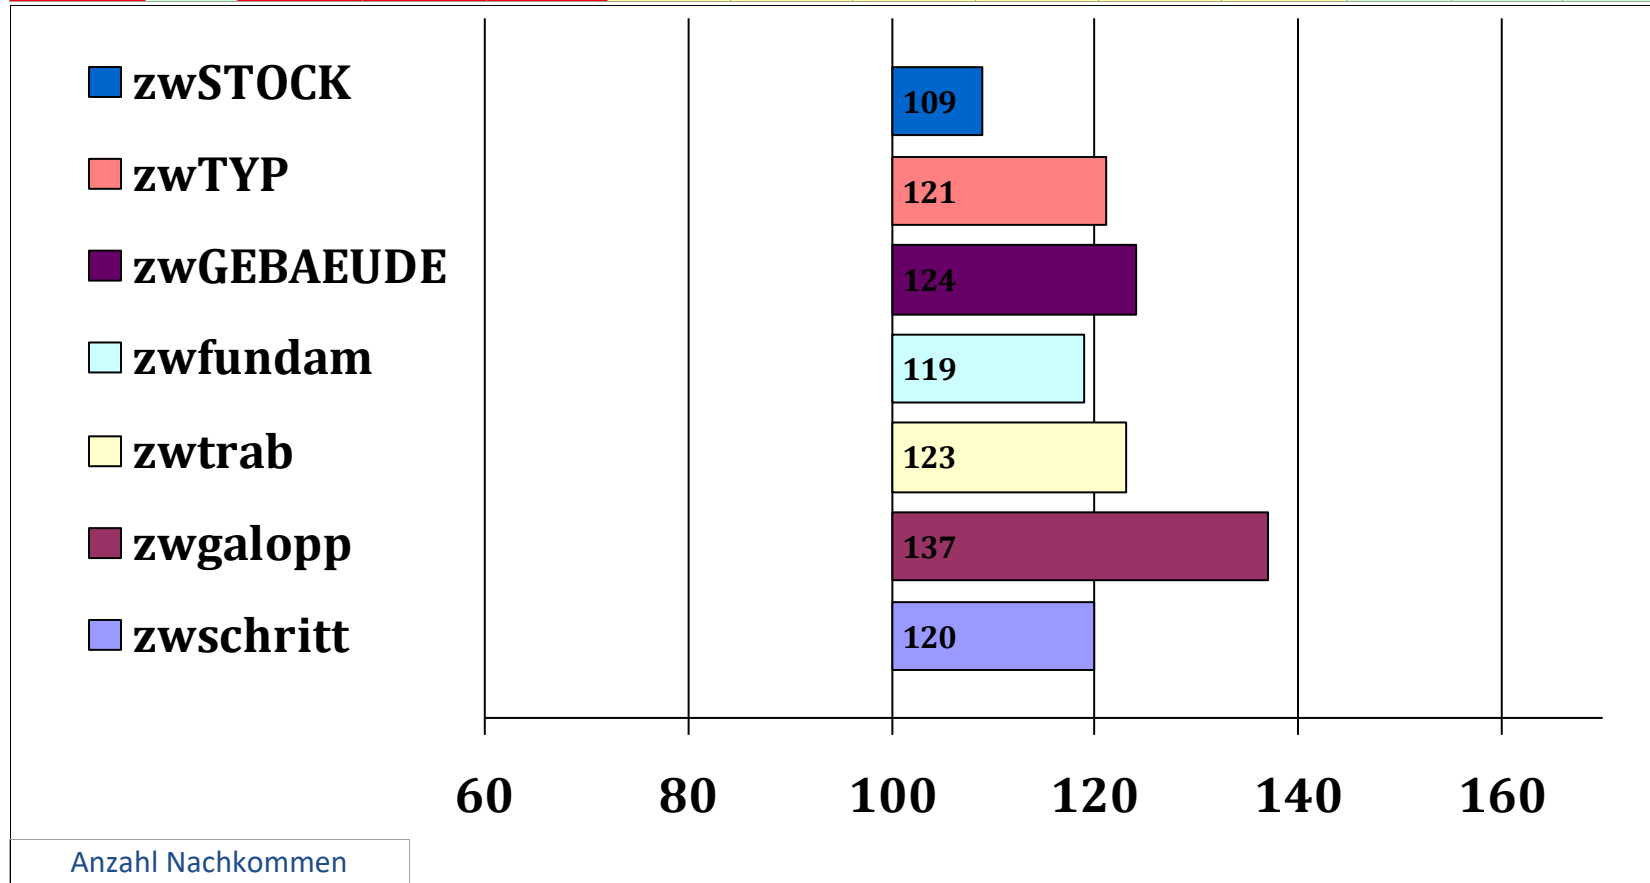

Hofblüte SP

Nastral  
Anika  
Nadin  
Daya  
Nabucco  
Riva  
Hofmarschall 1042  
Montana

Züchter: Petra Bleyl, Erpolzheim

Besitzer: Herold Waldmichelbacher Hof GbR, Bessenbach

Gesamt Zuchtwer	Sicher heit	Teilzuchtwerte			wFahrtau	wUmgaen	zwlstg	zwlstf	zwRitt	zwSprung	SiReiten	Si Fahr	Si Ext
		Exterieur	Reiten	Fahren									
122	81%	123	125	107	96	99	123	128	123	145	80%	72%	80%