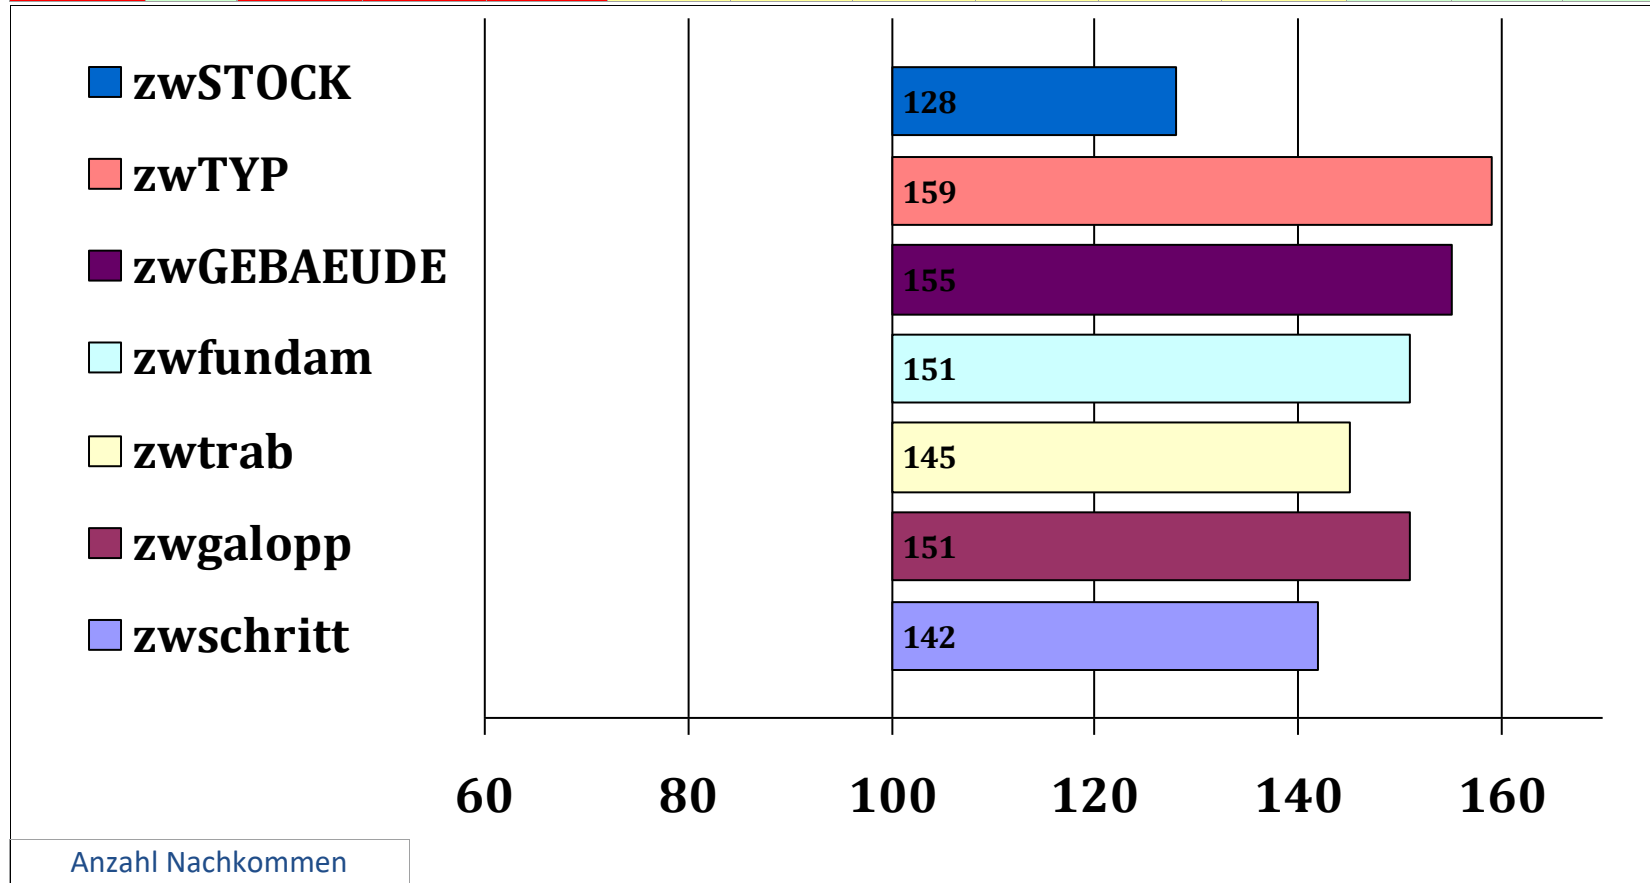

Zuchtwertschätzung Haflinger/ Edelbluthaflinger 2020

19.12.2020

Zuchtbuch Edelbluthaflinger

Nio

HBI 276481830032518, geb. 01.05.2018

3,223 %

Nirodha HBI

Neuländer HBI

Sophia SP

Primavera SP

Sonthofen HBI

Prinzess SP

liz.377/T Neuland
Hillary
Allegro-G
Sally
Smudo
Lorena
Winterstern
Parade

Züchter: Michael u. Siegfried Babel, Sulzberg

Besitzer: Erika Stihl, Eigeltingen

Gesamt Zuchtwer	Sicher heit	Teilzuchtwerte											
		Exterieur	Reiten	Fahren	wFahrtau	wUmgaen	zwlstg	zwlstf	zwRitt	zwSprung	SiReiten	Si Fahr	Si Ext
142	66%	152									58%	51%	73%

Anzahl Nachkommen			
Gesamt	EL	HB	HBI/SP/FS
			//

Reservesieger Edelbluthaflinger Körung 2020, prämiert