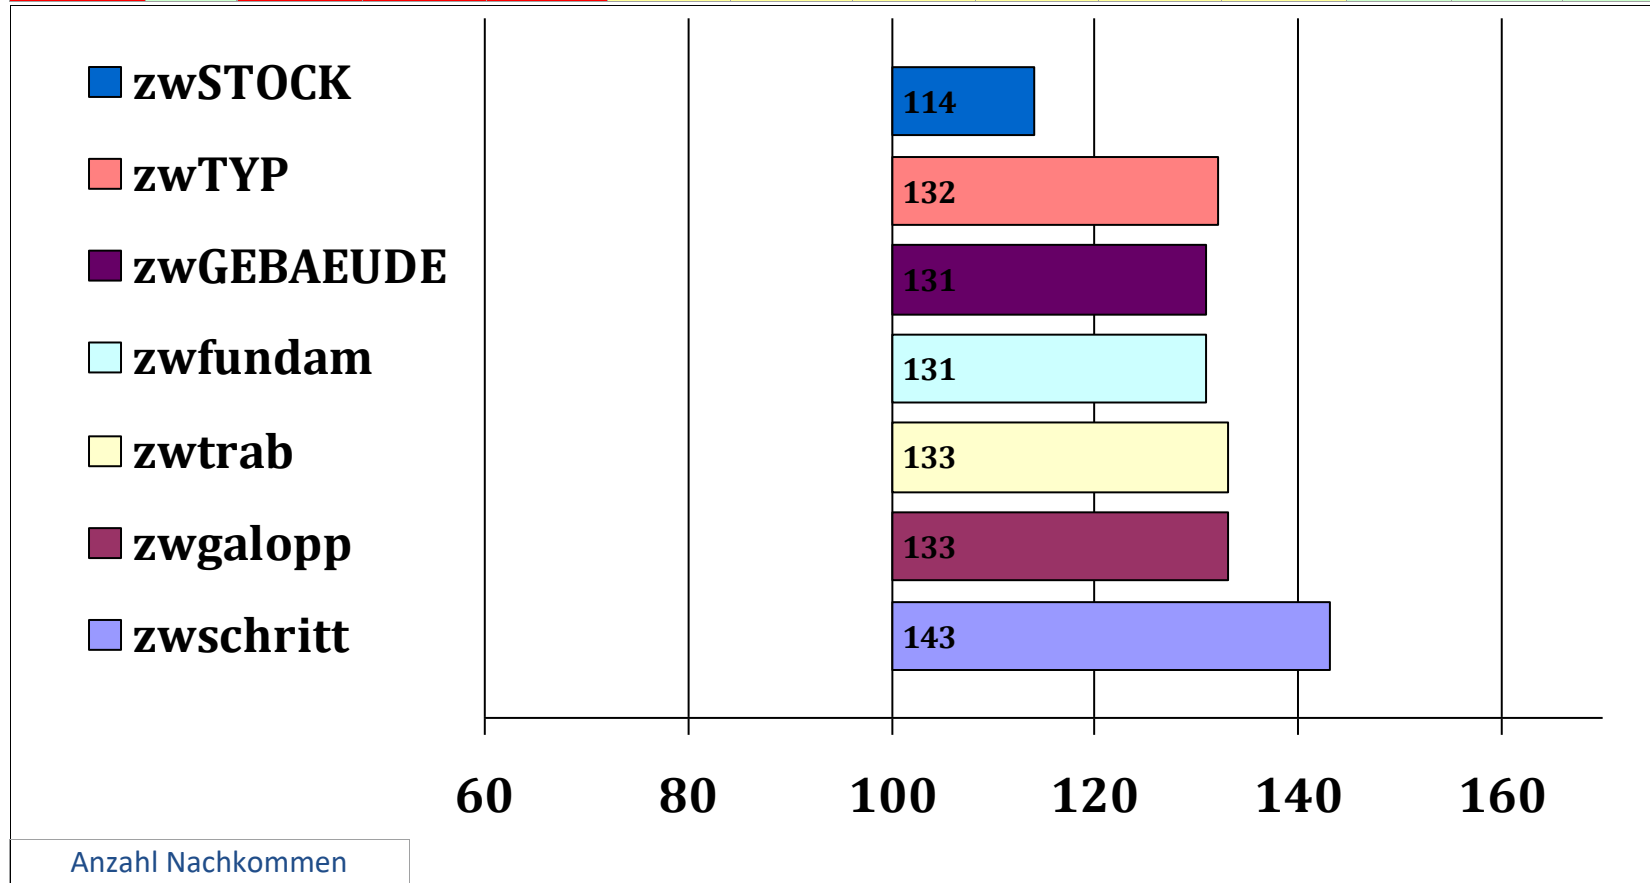

Nathian BPH/EH

Nastral  
Alexa  
Nadin  
Urania

Ulrike E/SP

Züchter: Georg Siegmund, Raubling

Besitzer: Züchter

Gesamt Zuchtwer	Sicherheit	Teilzuchtwerte			wFahrtau	wUmgaen	zwlstg	zwlstf	zwRitt	zwSprung	SiReiten	Si Fahr	Si Ext
		Exterieur	Reiten	Fahren									
123	90%	133	118	128	128	130	88	103	121	94	89%	84%	91%