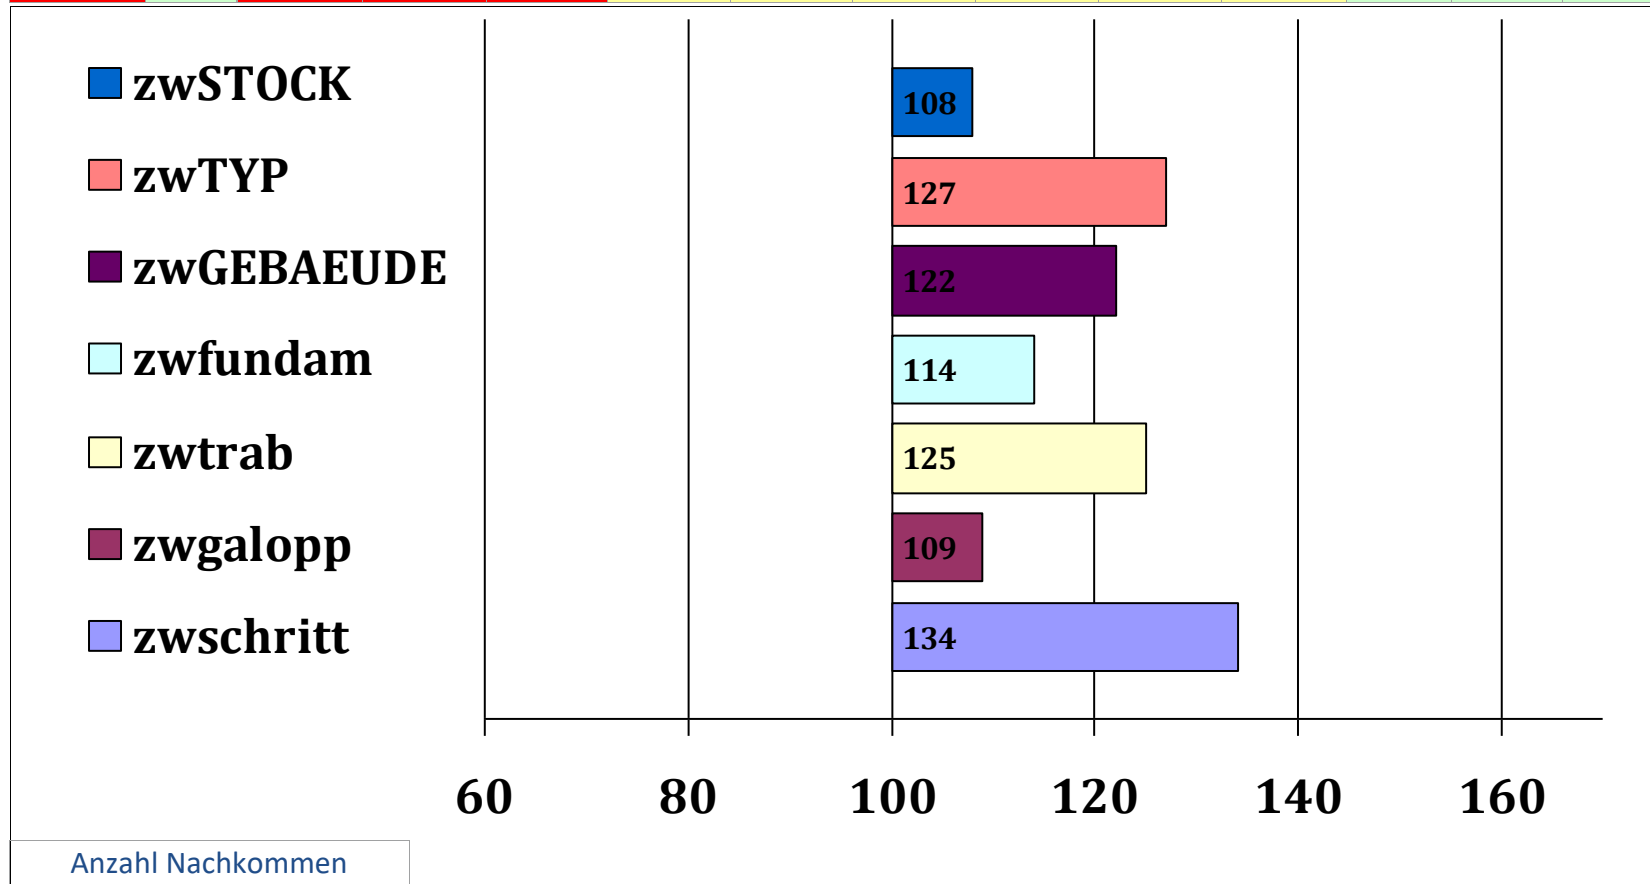

Nina E/SP

Starkenbach liz.201  
Junella  
Amadeus 101  
Sonja 12859  
Wildmoos  
Alma  
Apikal  
Nelke

Züchter: Karl Stadler, Ziemetshausen

Besitzer: Birgit u. Robert Müller, Michelstadt

Gesamt Zuchtwert	Sicherheit	Teilzuchtwerte			Züchter: Karl Stadler, Ziemetshausen							Besitzer: Birgit u. Robert Müller, Michelstadt		
		Exterieur	Reiten	Fahren	wFahrtau	wUmgaen	zwlstg	zwlstf	zwRitt	zwSprung	SiReiten	Si Fahr	Si Ext	
120	82%	121	117	134	141	137	111	107	117	112	81%	74%	82%	