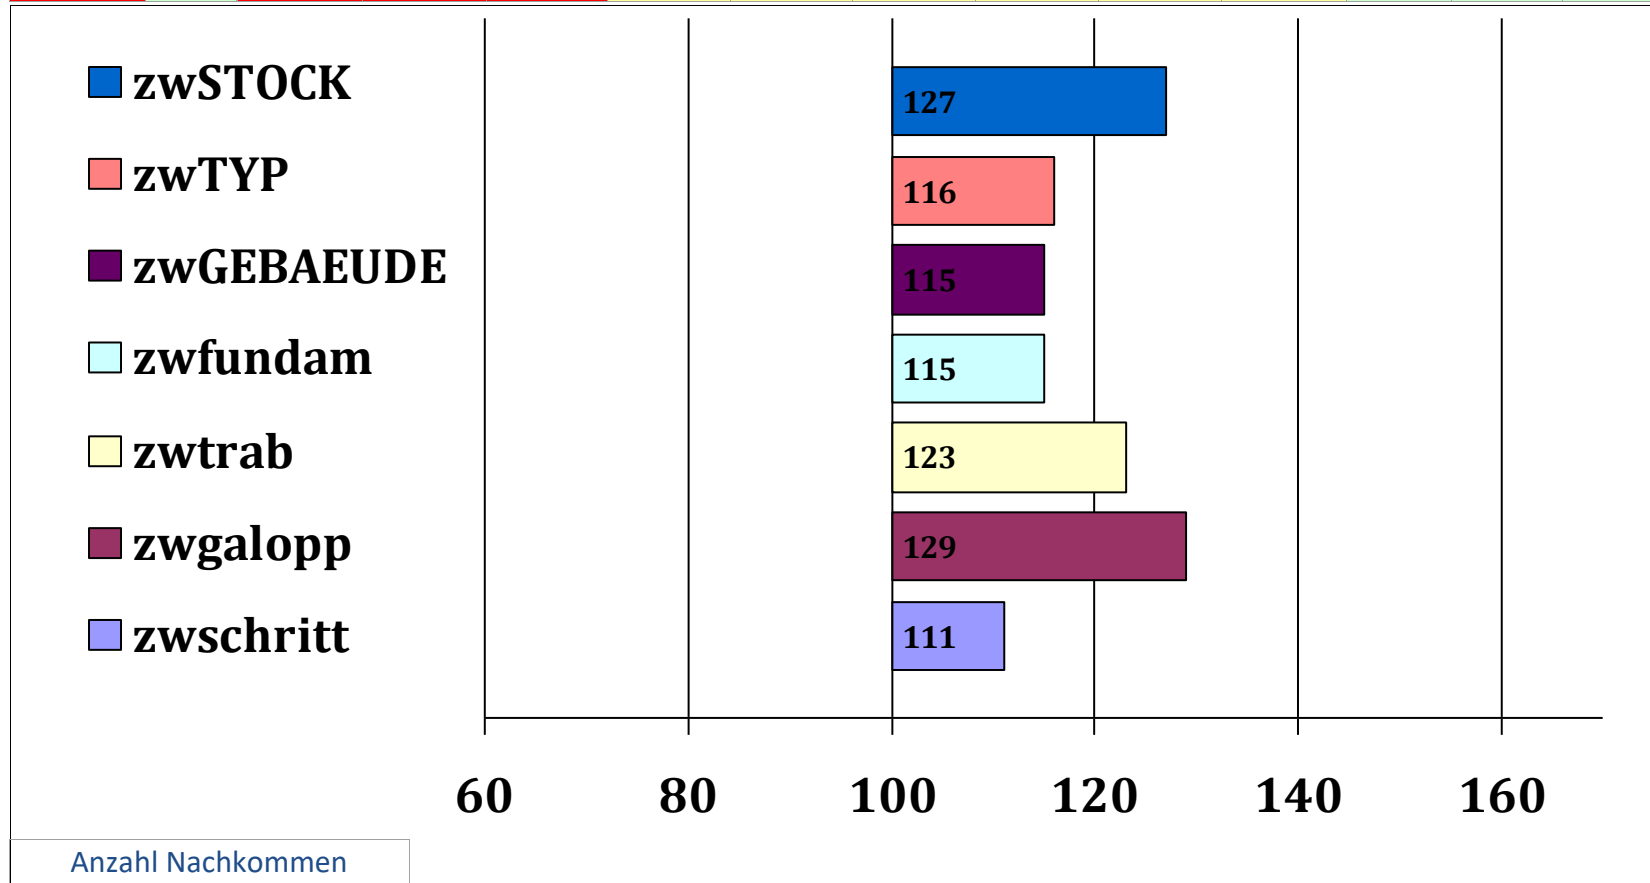

Kora SP

Nastral  
Anika  
Nadin  
Daya  
Almbube  
Nixe  
Almbube  
Kleopatra

Züchter: Alfred Gebler, Marktoberdorf

Besitzer: Sabine Hörterer, Gstadt am Chiemsee

Gesamt Zuchtwert	Sicherheit	Teilzuchtwerte			Züchter: Alfred Gebler, Marktoberdorf								
		Exterieur	Reiten	Fahren	Besitzer: Sabine Hörterer, Gstadt am Chiemsee								
					wFahrtau	wUmgaen	zwlstg	zwlstf	zwRitt	zwSprung	SiReiten	Si Fahr	Si Ext
120	87%	117	124	114	111	105	128	135	126	128	85%	80%	87%