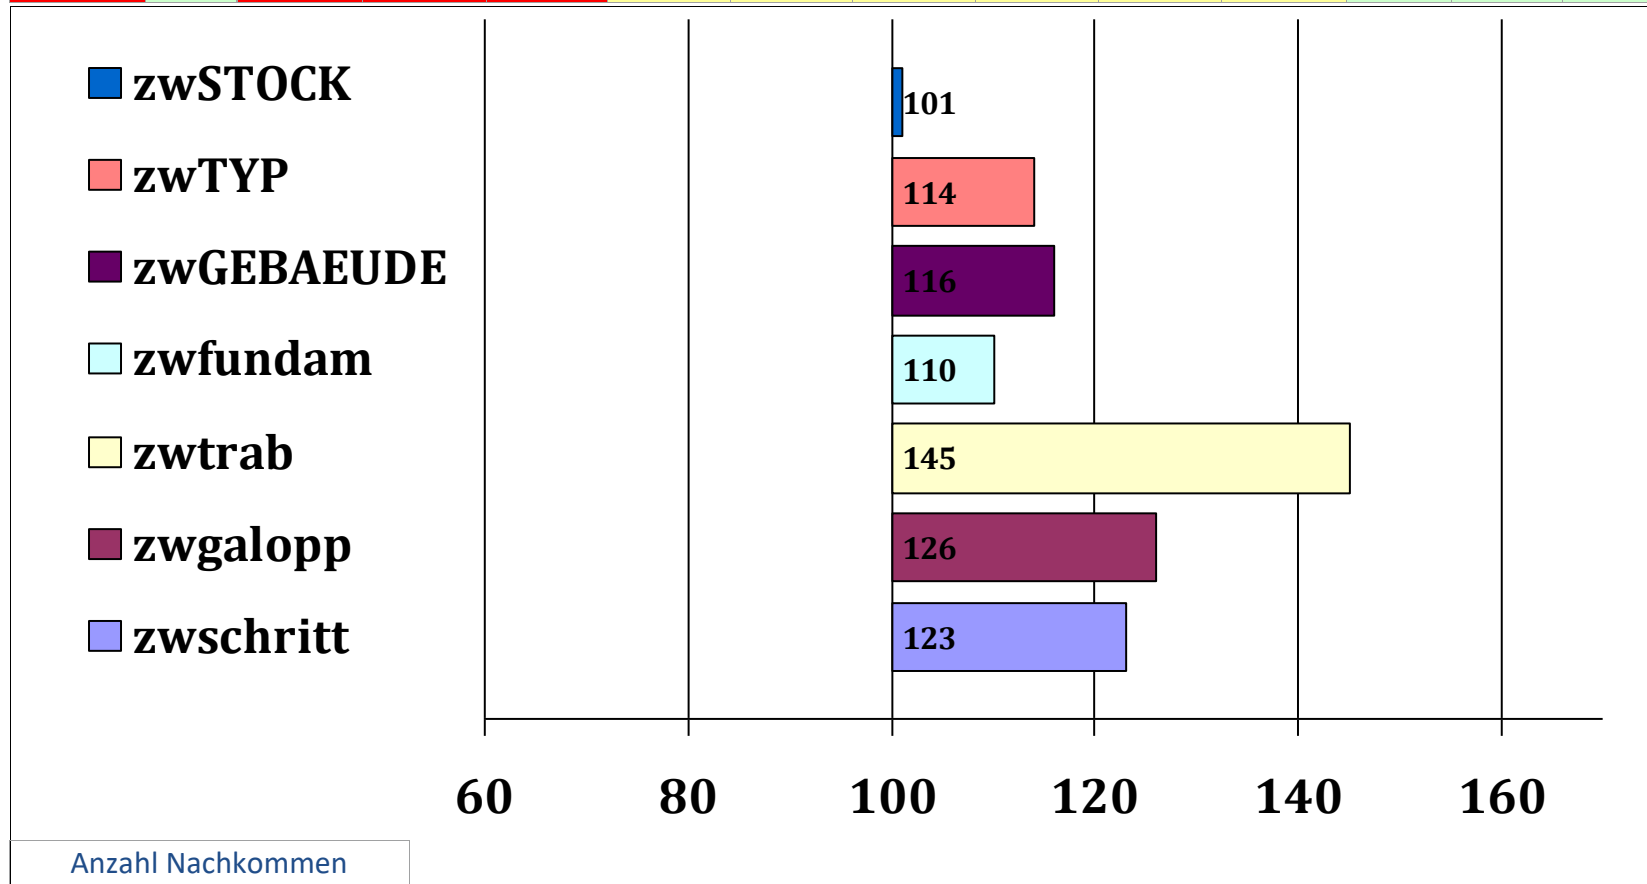

Blume Z

Aladin  
Showrina  
Naxan  
Christel  
Wirbelwind Liz  
Alice  
Norlando  
Blessi

Züchter: Agnes Elisabeth Vogt, Bad Feilnbach

Besitzer: Pferdezucht u. Pferdepension GbR Karosser, Bad Feilnbach

Gesamt Zuchtwer	Sicherheit	Teilzuchtwerte			wFahrtau	wUmgaen	zwlstg	zwlstf	zwRitt	zwSprung	SiReiten	Si Fahr	Si Ext
		Exterieur	Reiten	Fahren									
128	87%	118	133	138	142	126	142	145	137	124	85%	79%	88%