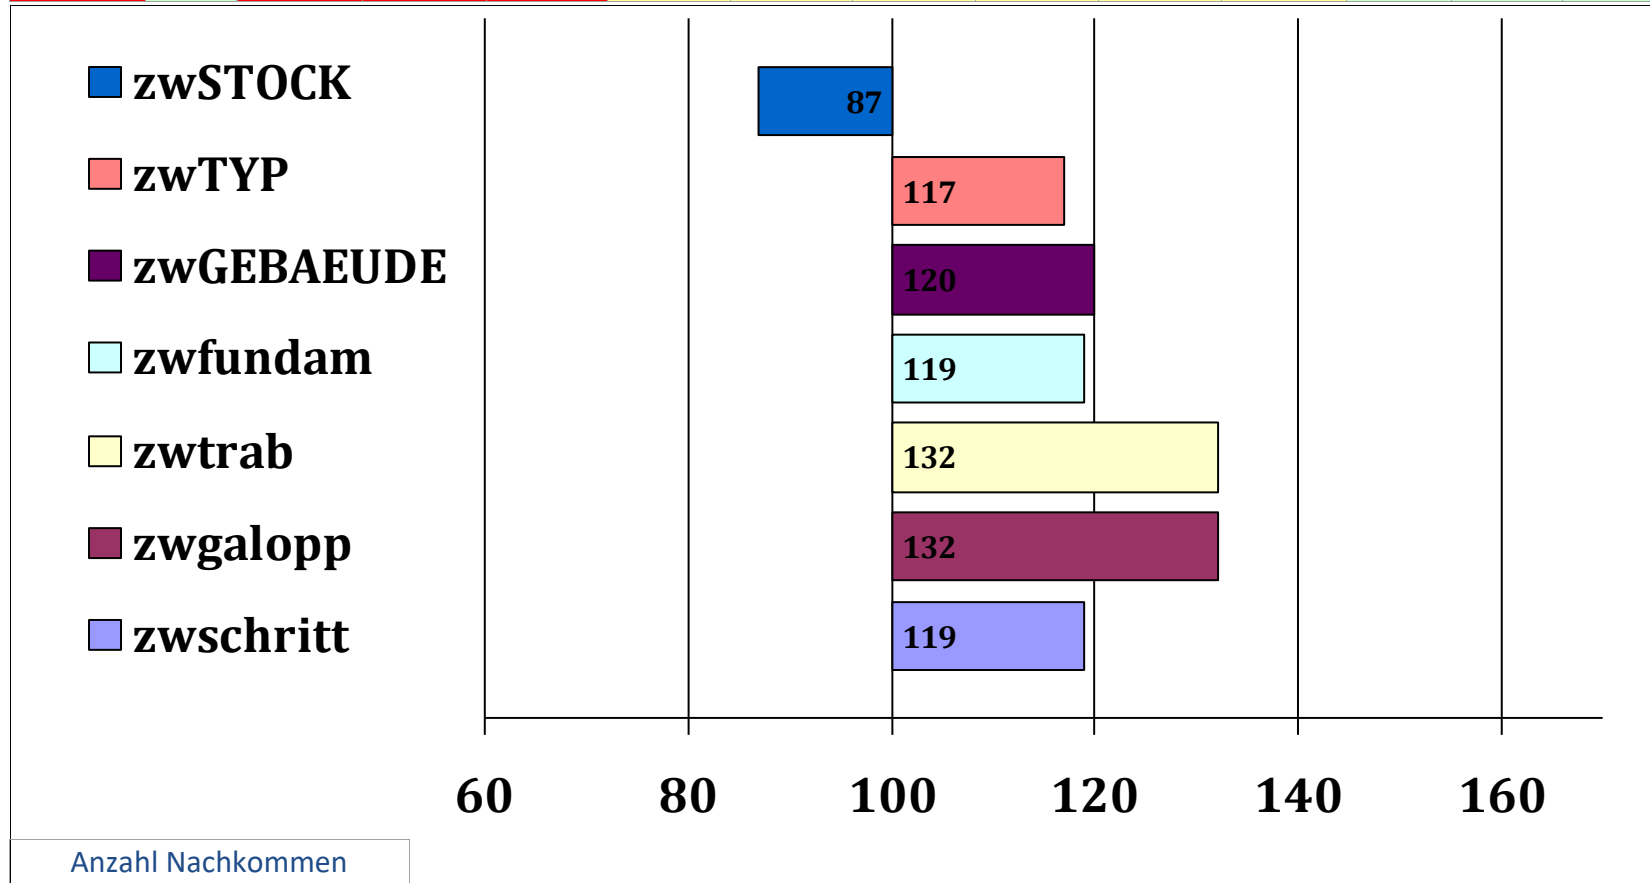

Utina S SP

Nakuri  
Opalin  
Sigg  
Olyanka  
Nastral  
Menuett  
Nordano  
Ulrike

Züchter: Frank Bleicher, Wieseth

Besitzer: Züchter

Gesamt Zuchtwer	Sicherheit	Teilzuchtwerte			wFahrtau	wUmgaen	zwlstg	zwlstf	zwRitt	zwSprung	SiReiten	Si Fahr	Si Ext
		Exterieur	Reiten	Fahren									
118	66%	121									57%	50%	73%