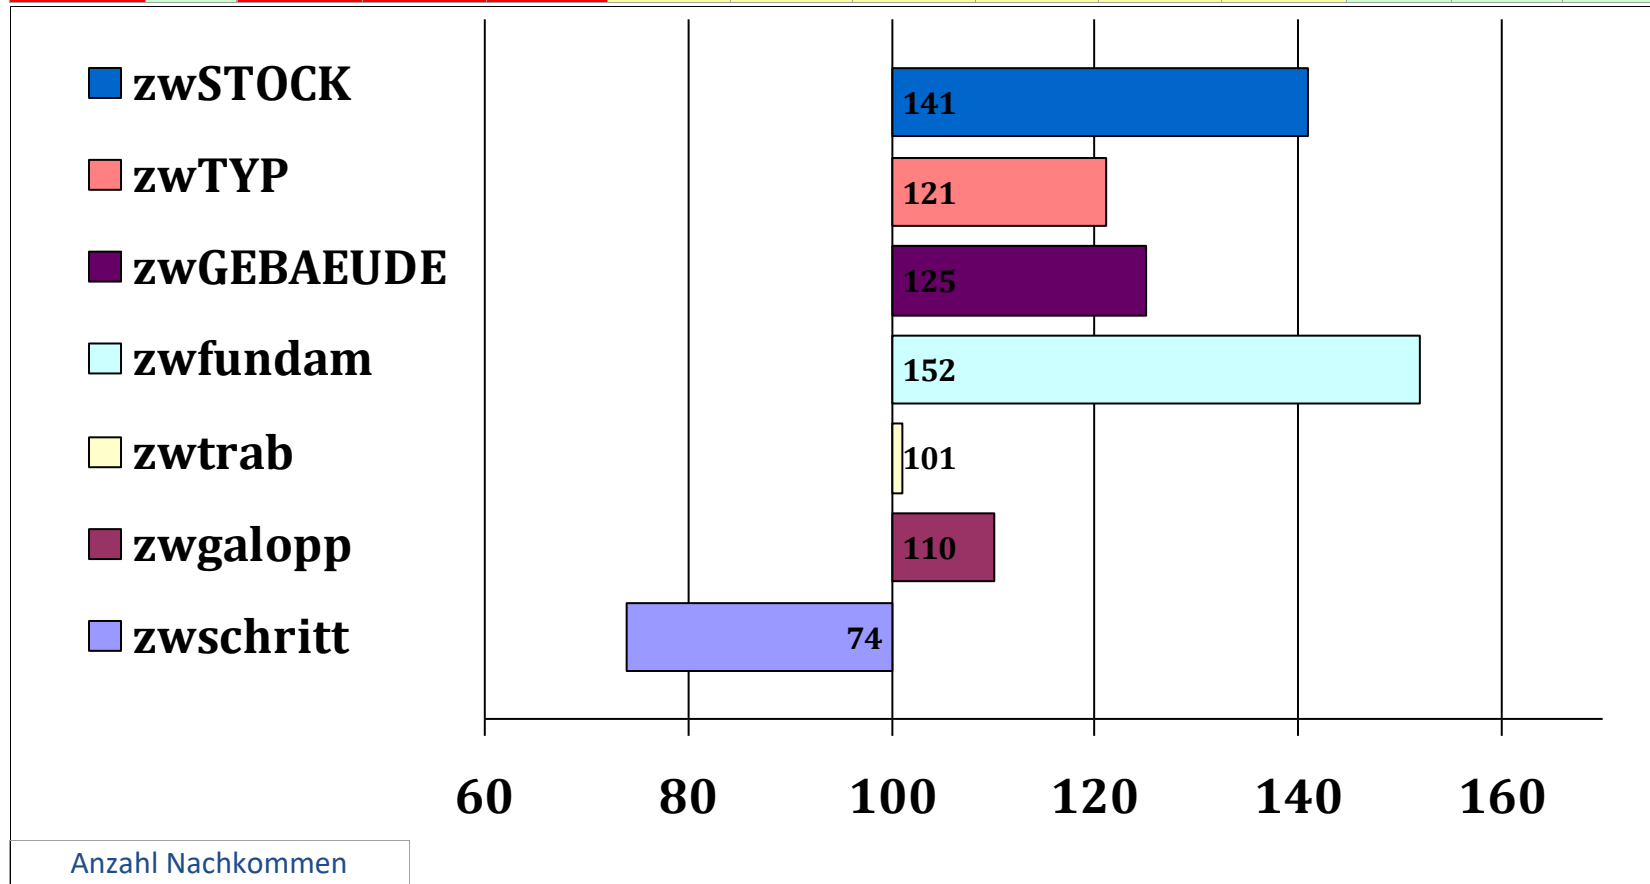

Dorette H

Miriam H

Sterntaenzer HBI

Taomi H

Winternacht  
Tavosa  
Antinor  
Rugiada  
Stralemann  
Morgengold  
Niggel  
Odyssee

Züchter: Antonja Costa Dejori,  
Besitzer: Manfred Zuhr, Taufkirchen

Gesamt Zuchtwer	Sicherheit	Teilzuchtwerte			wFahrtauw	Umgae	zwlstg	zwlstf	zwRitt	zwSprung	SiReiten	Si Fahr	Si Ext
		Exterieur	Reiten	Fahren									
<b>102</b>	82%	<b>123</b>	<b>95</b>	<b>61</b>	40	58	97	85	96	114	78%	73%	84%