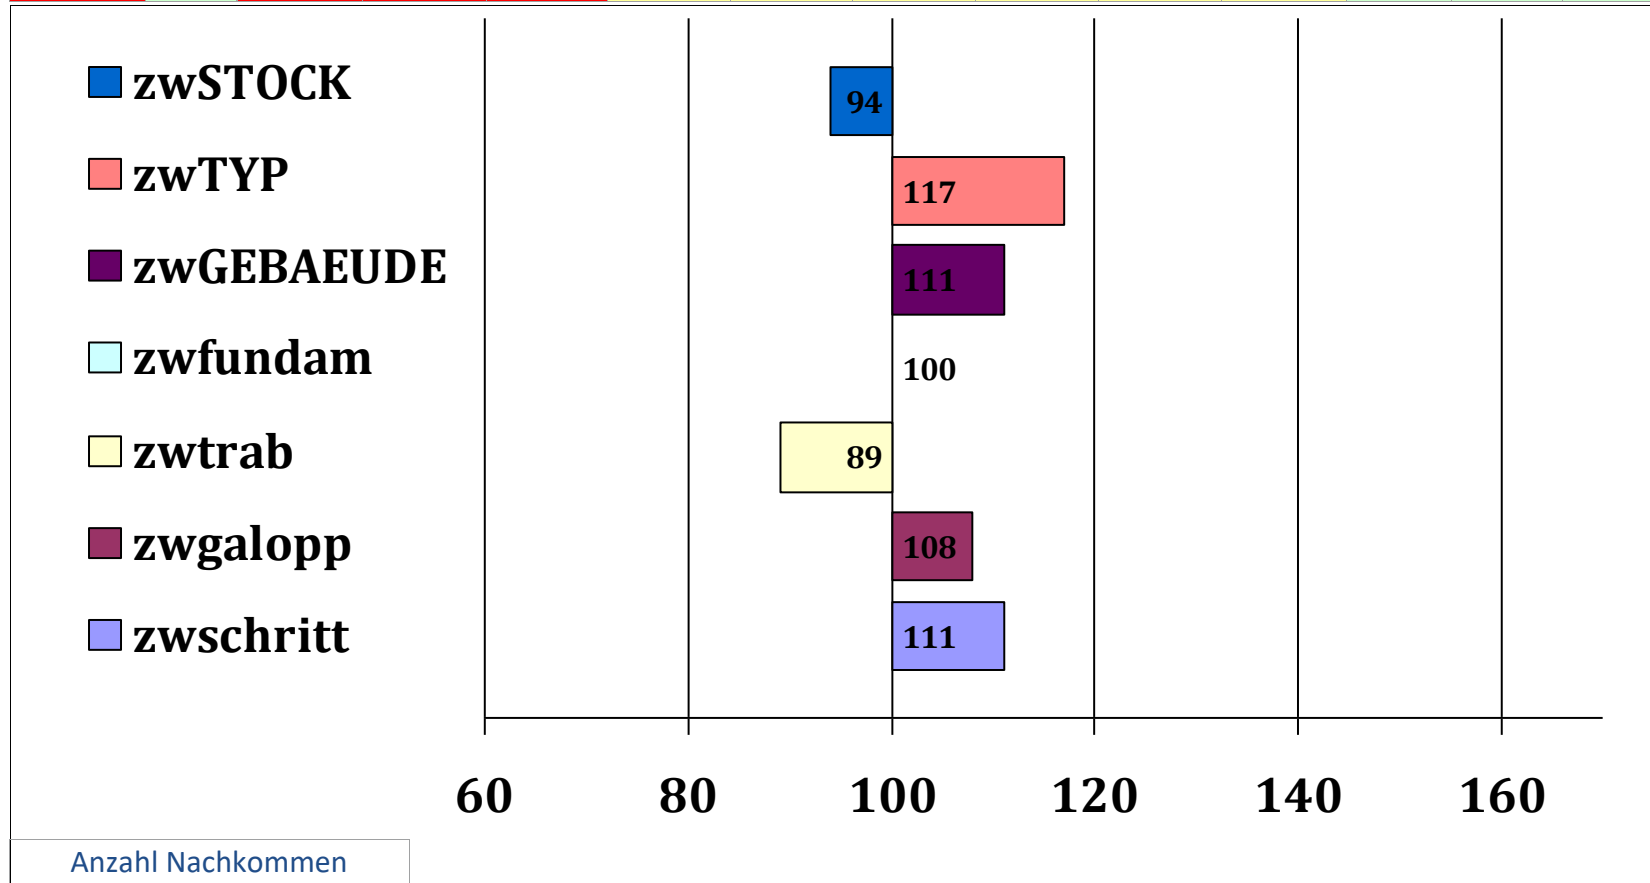

Gazella H

Natan 1404  
Peggy  
Andrit 1487  
Ricky  
Standshuetz  
Carisma  
Alarich T.  
Gilda

Züchter: Maximilian Krauland, Murg

Besitzer: Andreas Greipl, Schönberg

Gesamt Zuchtwer	Sicher heit	Teilzuchtwerte			wFahrtau	wUmgaen	zwlstg	zwlstf	zwRitt	zwSprung	SiReiten	Si Fahr	Si Ext
		Exterieur	Reiten	Fahren									
102	88%	106	97	97	95	114	80	87	89	116	87%	81%	88%