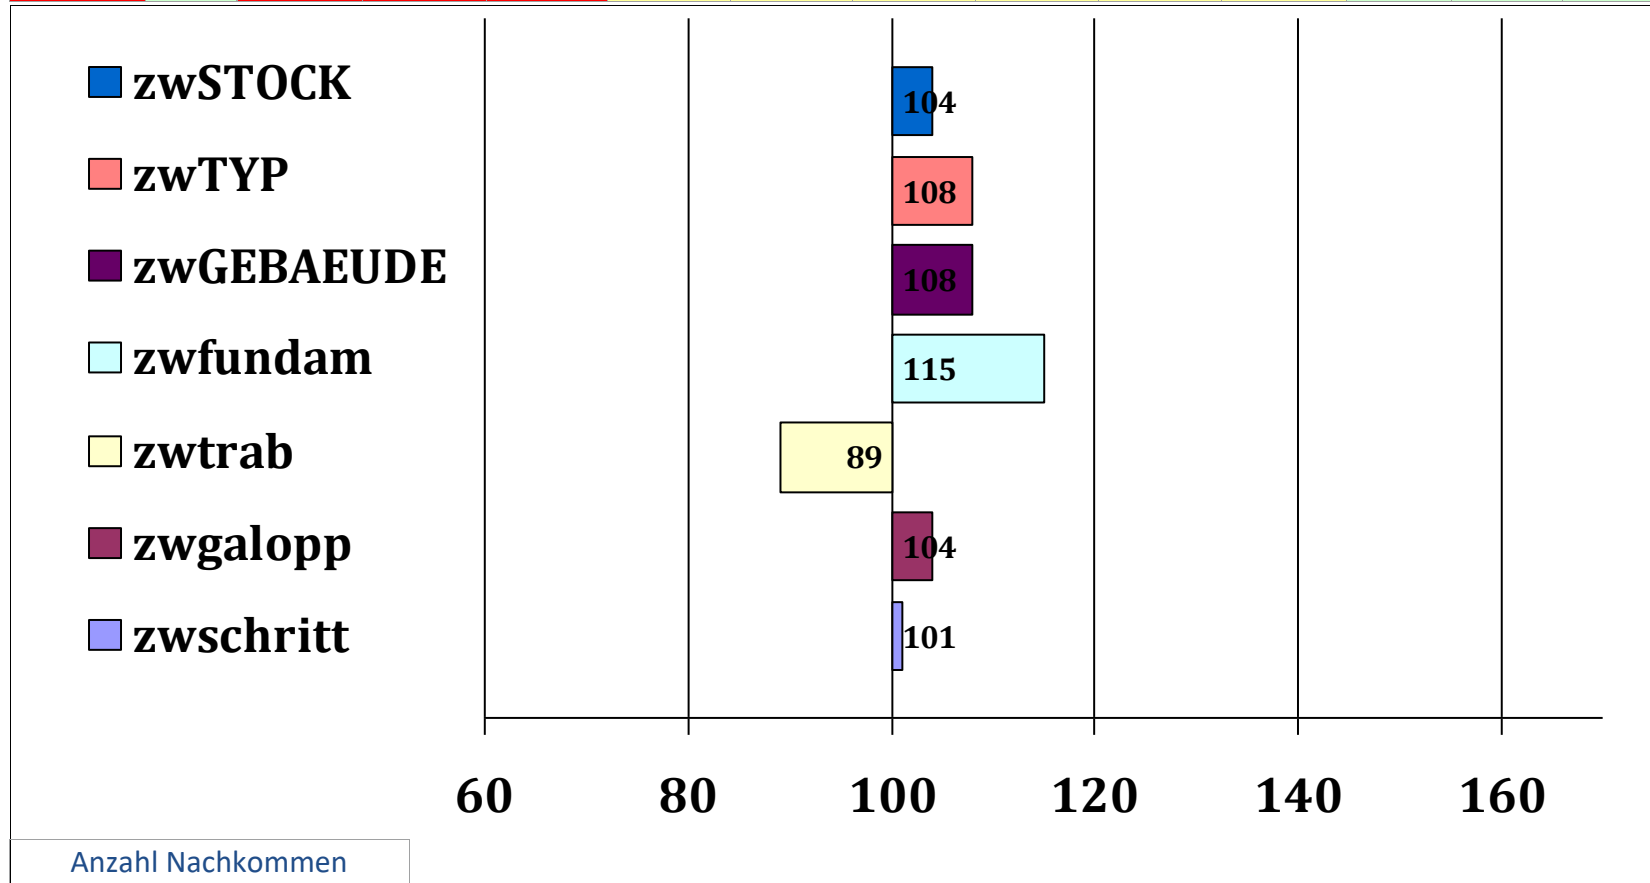

Grazia L

Barrique 173/T  
Monpti  
Aberlord  
Andri  
Wilson  
Britta  
Aghai  
Gisela

Züchter: Wolfgang Grandauer, Nussdorf

Besitzer: Haupt-und Landgestüt Schwaiganger, Ohlstadt

Gesamt Zuchtwert	Sicherheit	Teilzuchtwerte			Besitzer: Haupt-und Landgestüt Schwaiganger, Ohlstadt								
		Exterieur	Reiten	Fahren	wFahrtauw	Umgae	zwlstg	zwlstf	zwRitt	zwSprung	SiReiten	Si Fahr	Si Ext
98	82%	107	94	90	85	102	93	83	90	90	81%	73%	81%