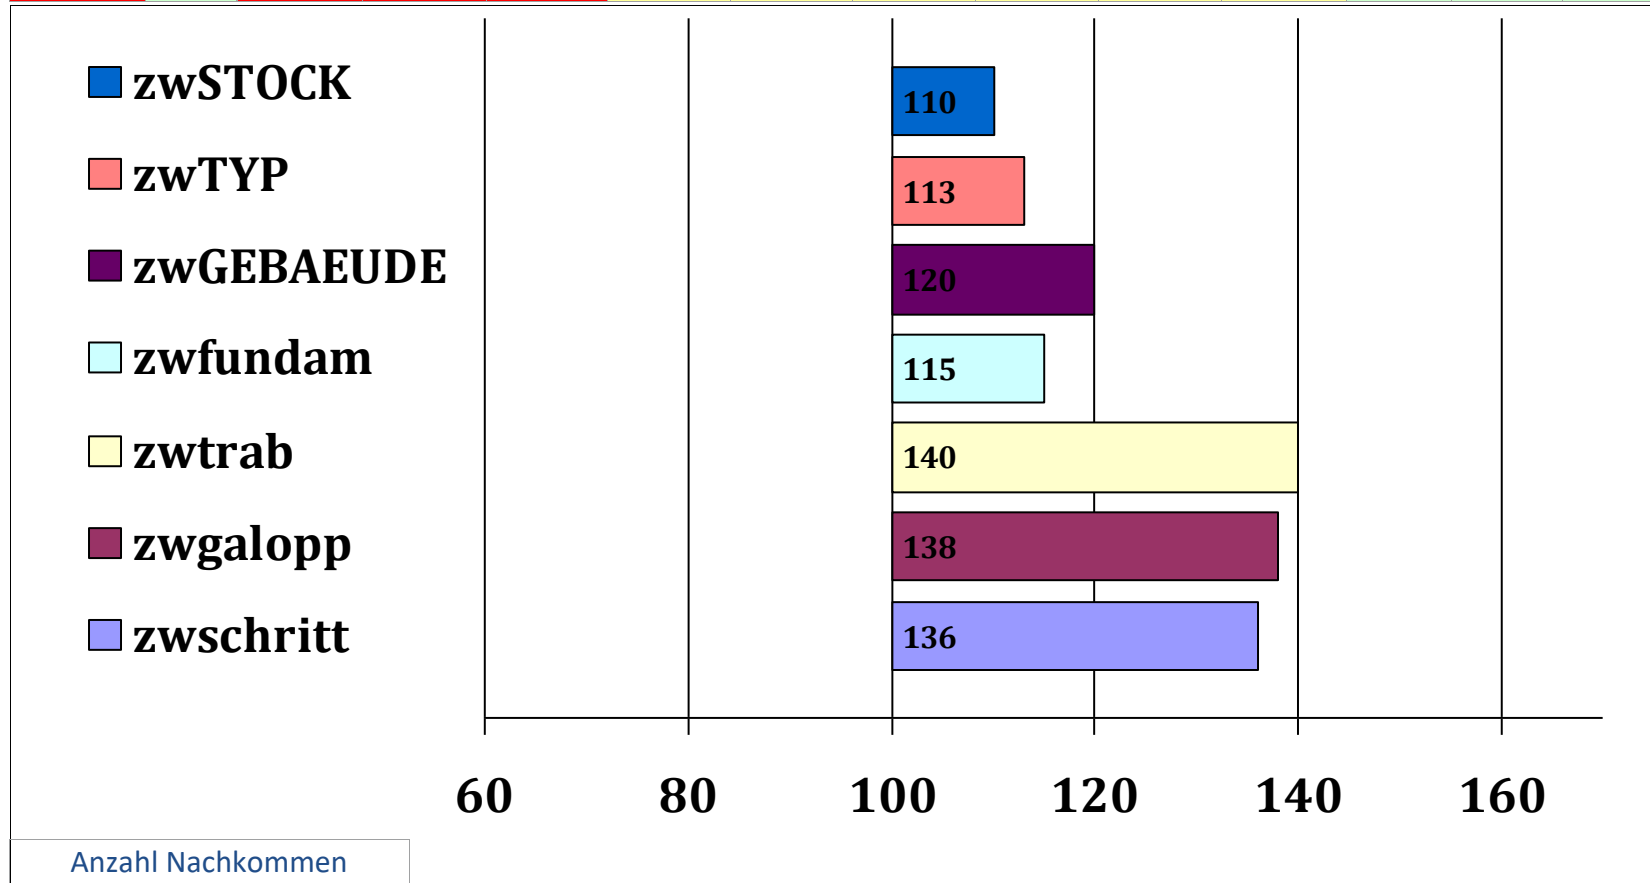

Nadin HBI  
Daya H

Züchter: Julia Linder, Roßhaupten

Besitzer: Züchter

Gesamt Zuchtwer	Sicher heit	Teilzuchtwerte			wFahrtau	wUmgaen	zwlstg	zwlstf	zwRitt	zwSprung	SiReiten	Si Fahr	Si Ext
		Exterieur	Reiten	Fahren									
130	94%	123	137	130	125	114	143	144	137	146	94%	91%	95%