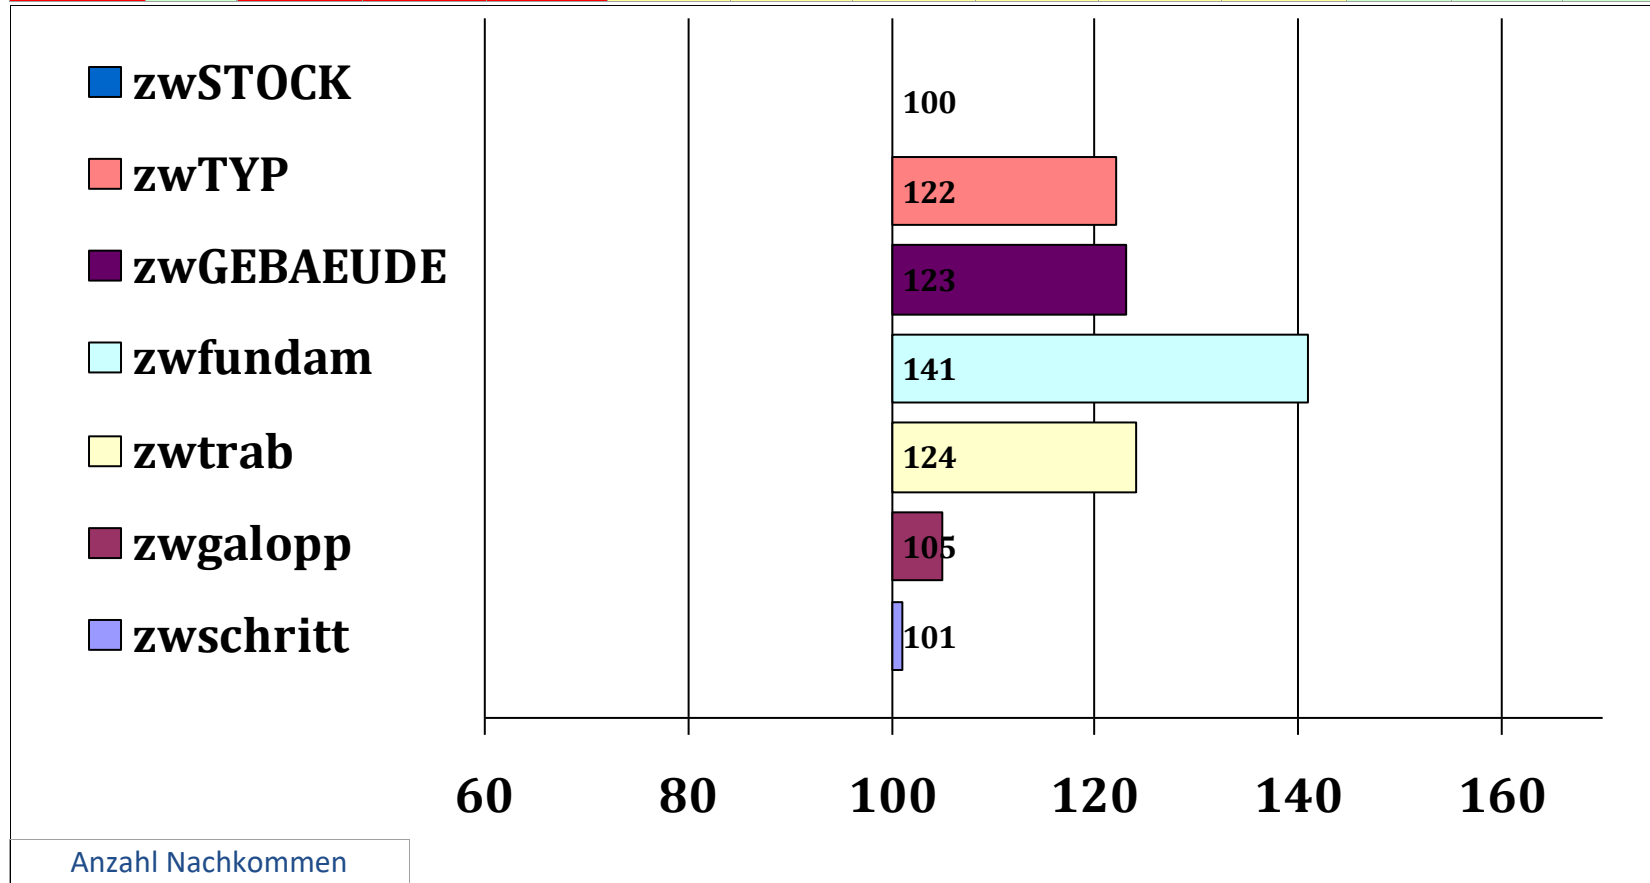

Novelle E/SP

Uccella II E/SP

Nathian BPH/EH

Ulrike E/SP

Standschuetz  
Solvina PL16325  
Winterstein  
Nina  
Nastral  
Alexa  
Nadin  
Urania

Züchter: Georg Siegmund, Raubling

Besitzer: Züchter

Gesamt Zuchtwer	Sicherheit	Teilzuchtwerte			Besitzer: Züchter								
		Exterieur	Reiten	Fahren	wFahrtau	wUmgaen	zwlstg	zwlstf	zwRitt	zwSprung	SiReiten	Si Fahr	Si Ext
112	87%	124	106	102	96	102	110	93	108	96	84%	79%	88%