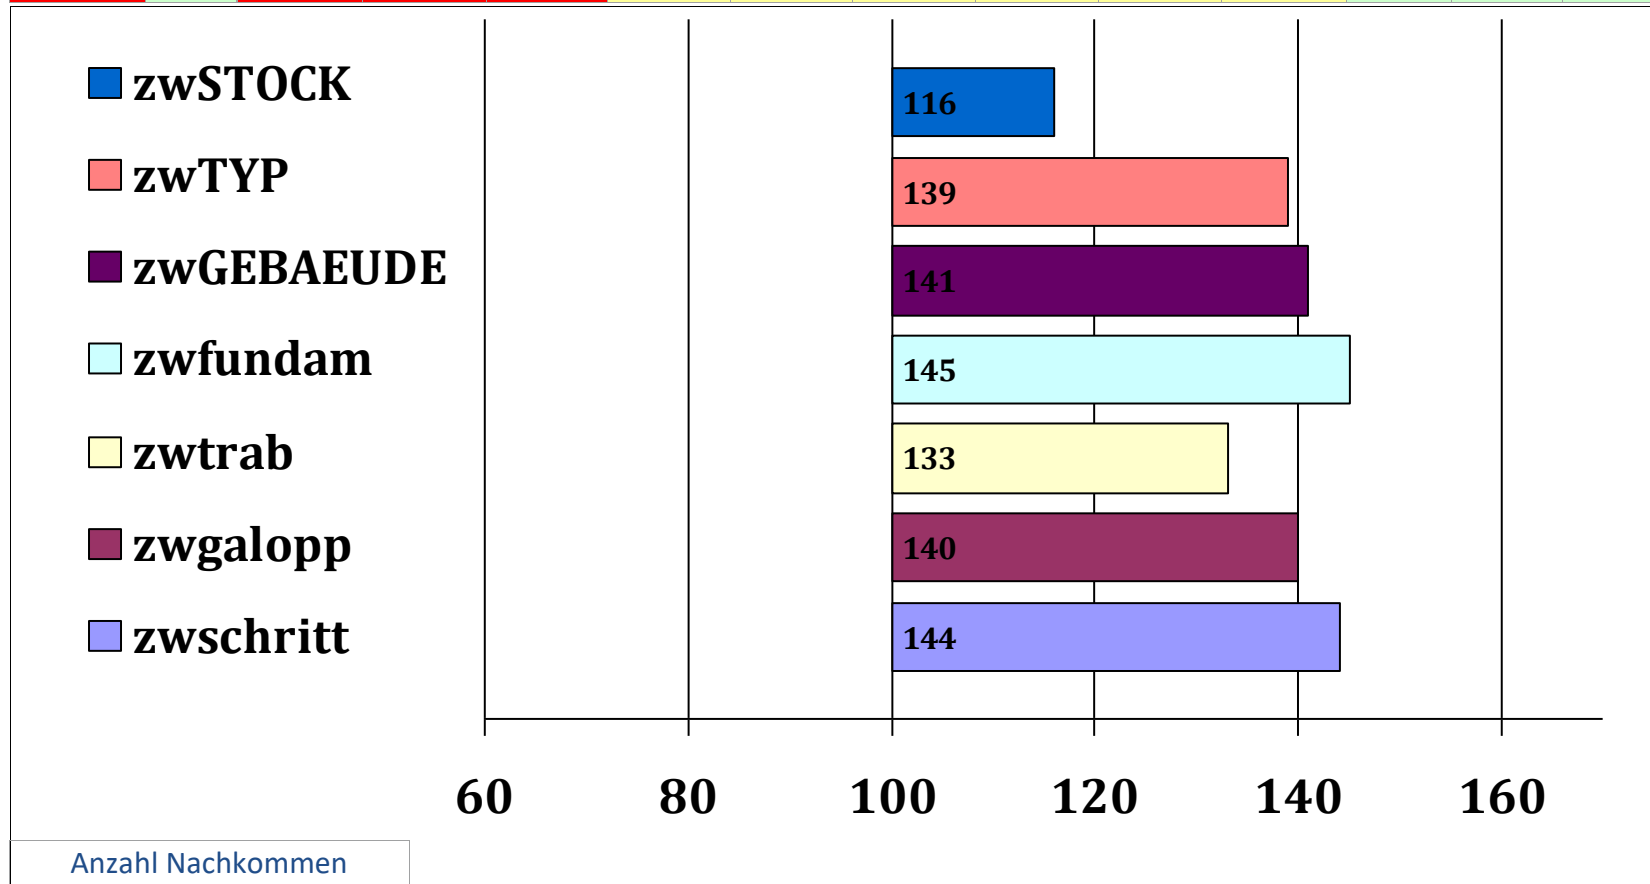

Anita P

Amadeus 101  
St.Ankara  
Winterstern  
Moni

Amadeus 101  
St.Ankara  
Aberlord  
Anja

Züchter: Andreas u. Regina Dittrich, Unterneukirchen

Besitzer: Julia Götz, Unterneukirchen

Gesamt Zuchtwer	Sicherheit	Teilzuchtwerte											
		Exterieur	Reiten	Fahren	wFahrtau	wUmgaen	zwlstg	zwlstf	zwRitt	zwSprung	SiReiten	Si Fahr	Si Ext
135	83%	141	134	132	127	143	128	117	135	126	80%	74%	85%