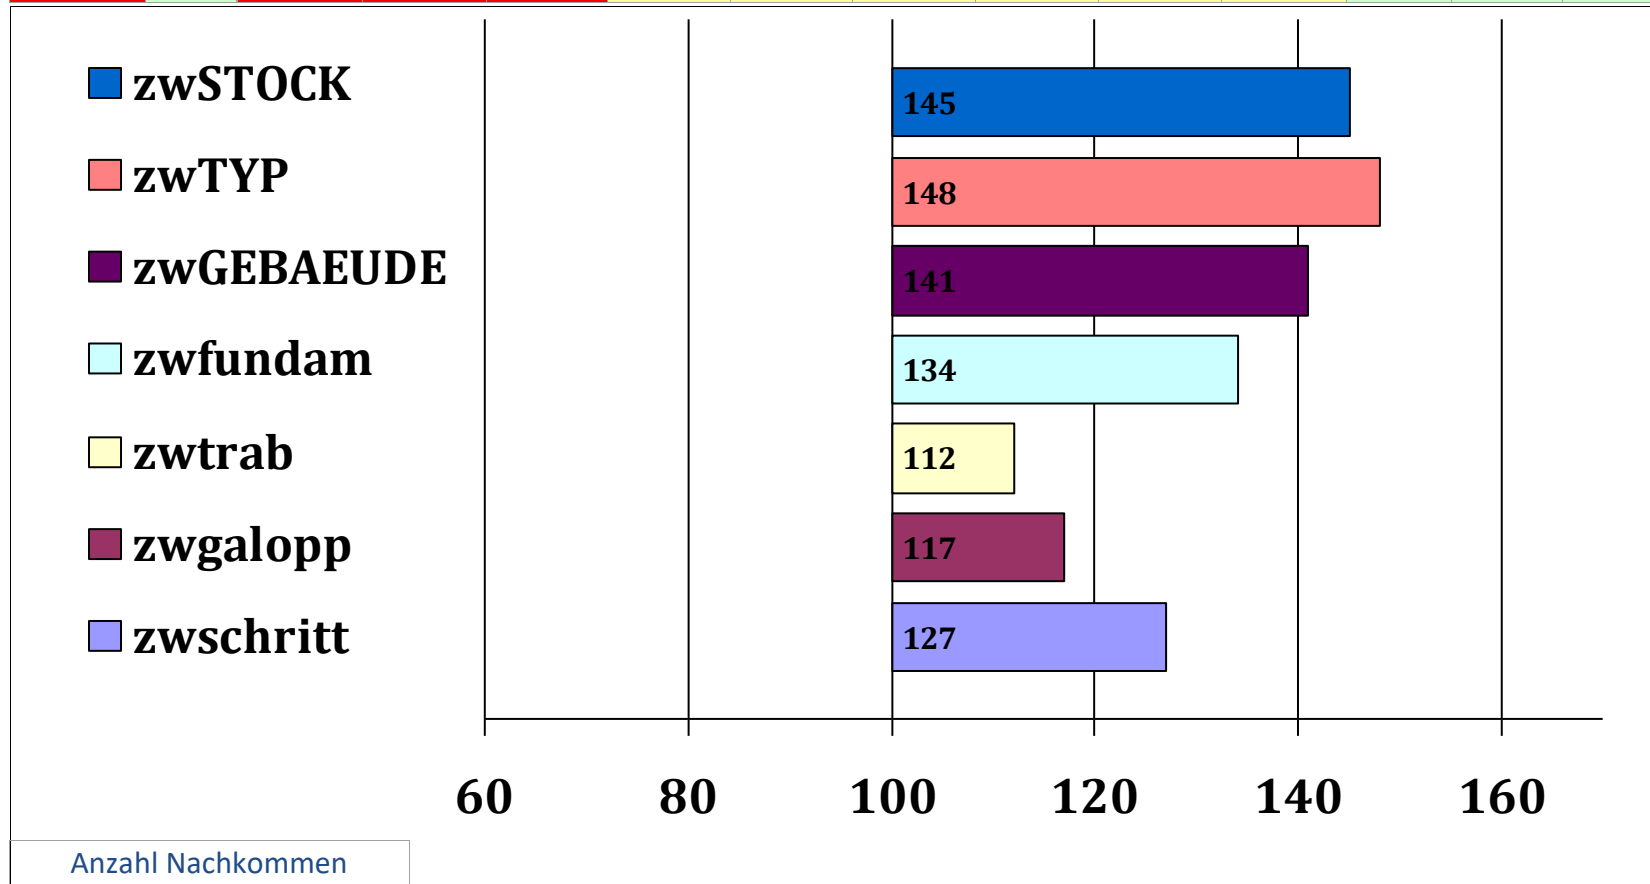

Novita SP

Barkas  
Abba  
Winzer  
Linse

Standshuetz  
Solvina PL16325  
Abendstern 200/T  
Novelle

Züchter: Karl Stadler, Ziemetshausen

Besitzer: Anna u. Erich Haas, Stanz

Gesamt Zuchtwer	Sicher heit	Teilzuchtwerte			wFahrtau	wUmgaen	zwlstg	zwlstf	zwRitt	zwSprung	SiReiten	Si Fahr	Si Ext
		Exterieur	Reiten	Fahren									
118	80%	134	107	107	103	115	84	84	108	114	77%	70%	81%