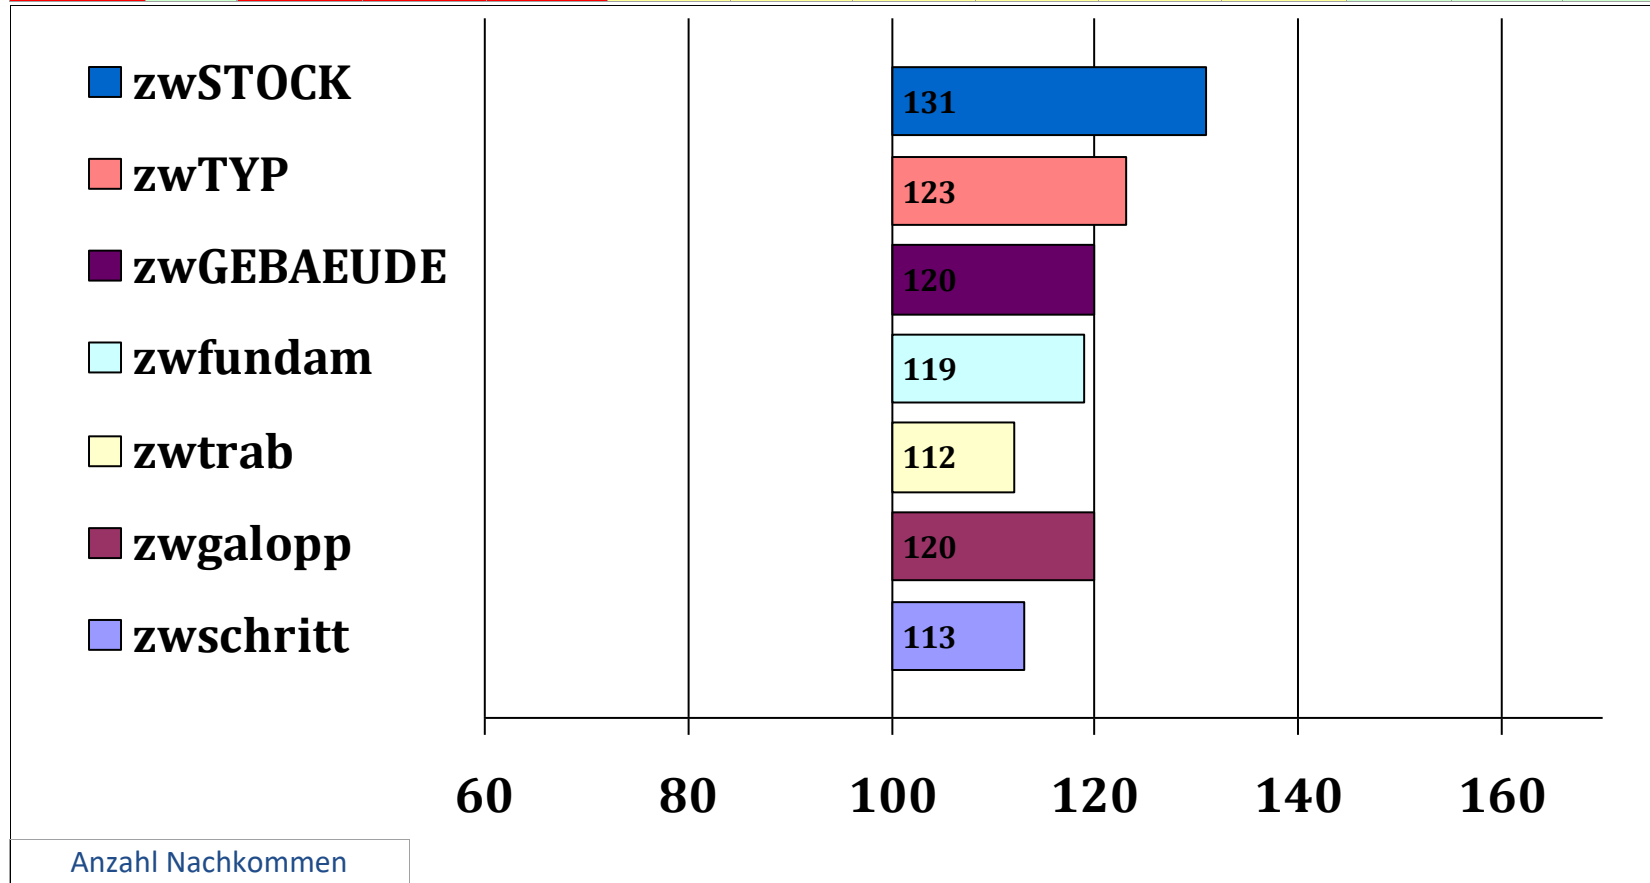

Raja E/SP

Almwind  
Herzdame  
Steinadler  
Moreen  
Nebos II  
Dayana  
Nino de Angelo  
Rona

Züchter: Peter Melchinger, Köngen

Besitzer: Maria Theresa Oßwald, Rosshaupten

Gesamt Zuchtwer	Sicherheit	Teilzuchtwerte			wFahrtau	wUmgaen	zwlstg	zwlstf	zwRitt	zwSprung	SiReiten	Si Fahr	Si Ext
		Exterieur	Reiten	Fahren									
110	84%	119	106	99	93	90	91	102	107	109	81%	76%	84%