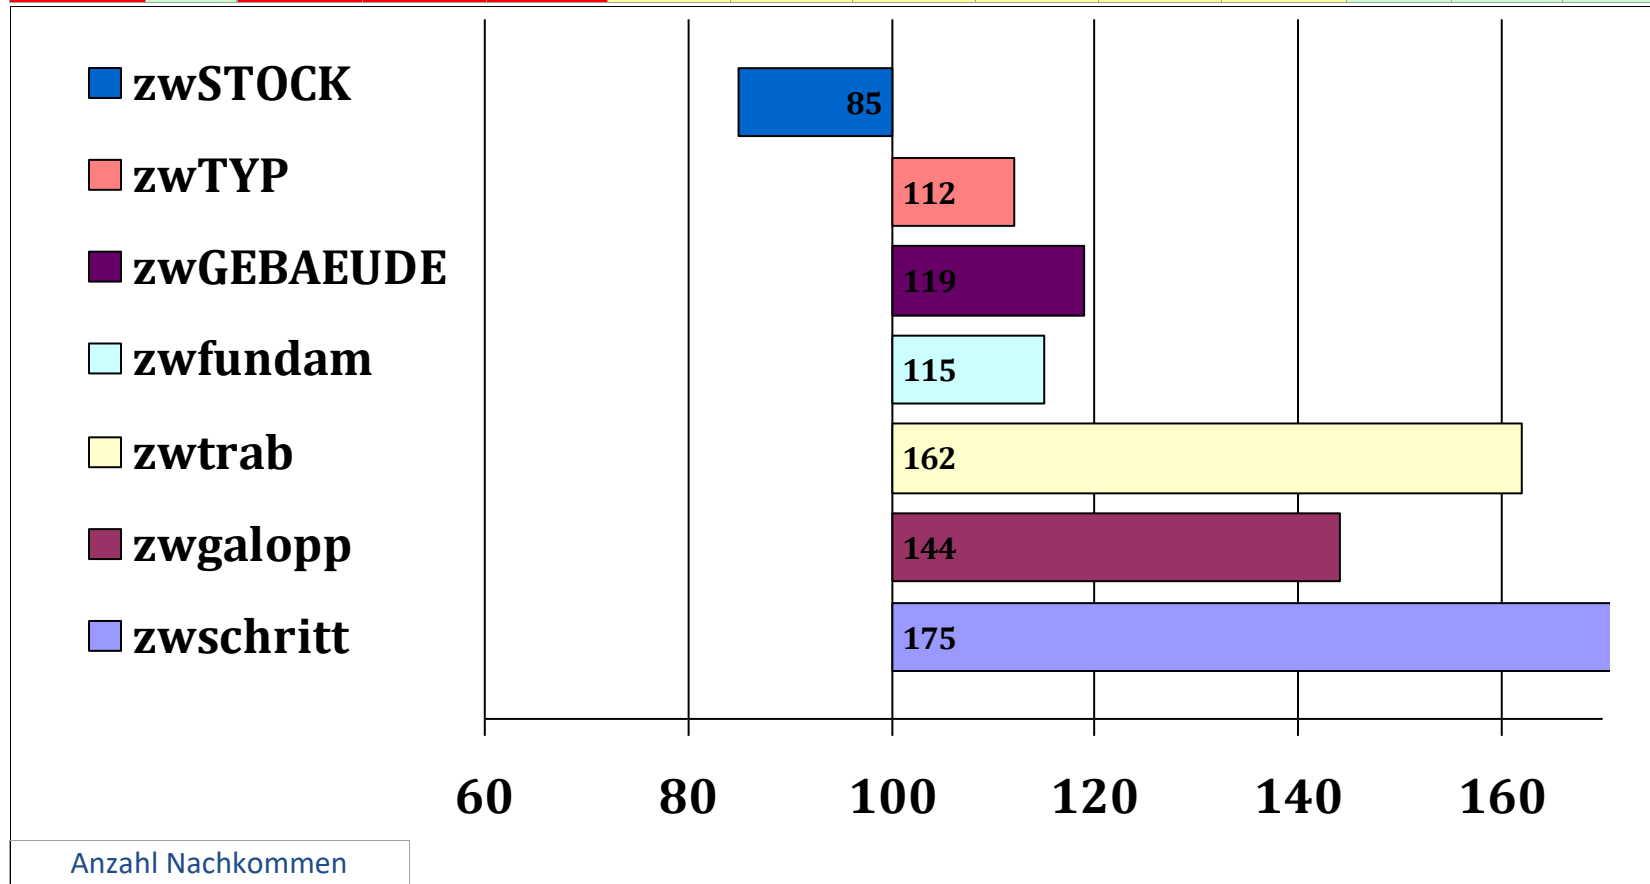

Orietta E/SP

Sigg  
Barbi 1643  
Stegreif I  
Sandra 1559  
Nadin  
Barbara  
Nadin  
Olympia

Züchter: Johann Kappelsberger, Dietramszell

Besitzer: Florian Felsl, Elbach

Gesamt Zuchtwert	Sicherheit	Teilzuchtwerte			Züchter: Johann Kappelsberger, Dietramszell									
		Exterieur	Reiten	Fahren	Besitzer: Florian Felsl, Elbach									
					zwFahrtauw	zwUmgaen	zwIstg	zwIstf	zwRitt	zwSprung	SiReiten	Si Fahr	Si Ext	
147	87%	129	156	179	190	181	157	157	156	139	86%	81%	87%	