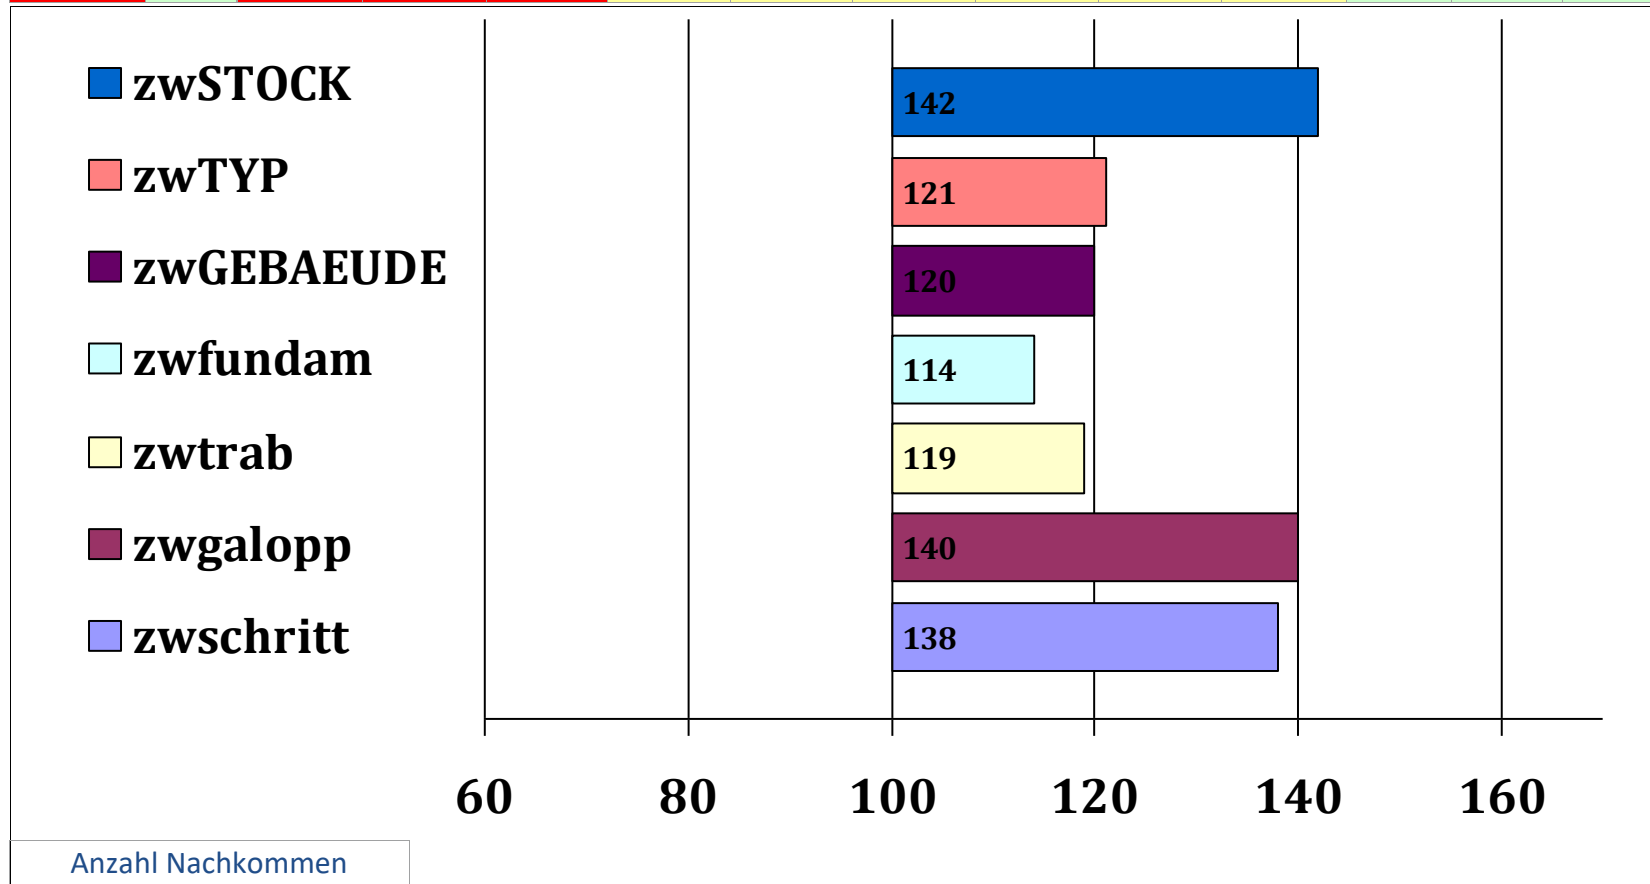

## Alaska

HBI 276481830014417, geb. 15.05.2017

0,195 %

Alabaster B BPH

Amsterdam EH

Melanie E/L

Santana P

Nevitano HBI

Starina SP

Amadeus 101  
St.Ankara  
Winterstern  
Moni  
Notting Hill  
Graziosa  
Steinadler  
Sarina

Züchter: Ludwig Leichte, Kraftsried

Besitzer: Alois Högner, Unterthingau

Gesamt Zuchtwert	Sicherheit	Teilzuchtwerte			wFahrtau	wUmgaen	zwlstg	zwlstf	zwRitt	zwSprung	SiReiten	Si Fahr	Si Ext
		Exterieur	Reiten	Fahren									
125	60%	122									53%	46%	65%