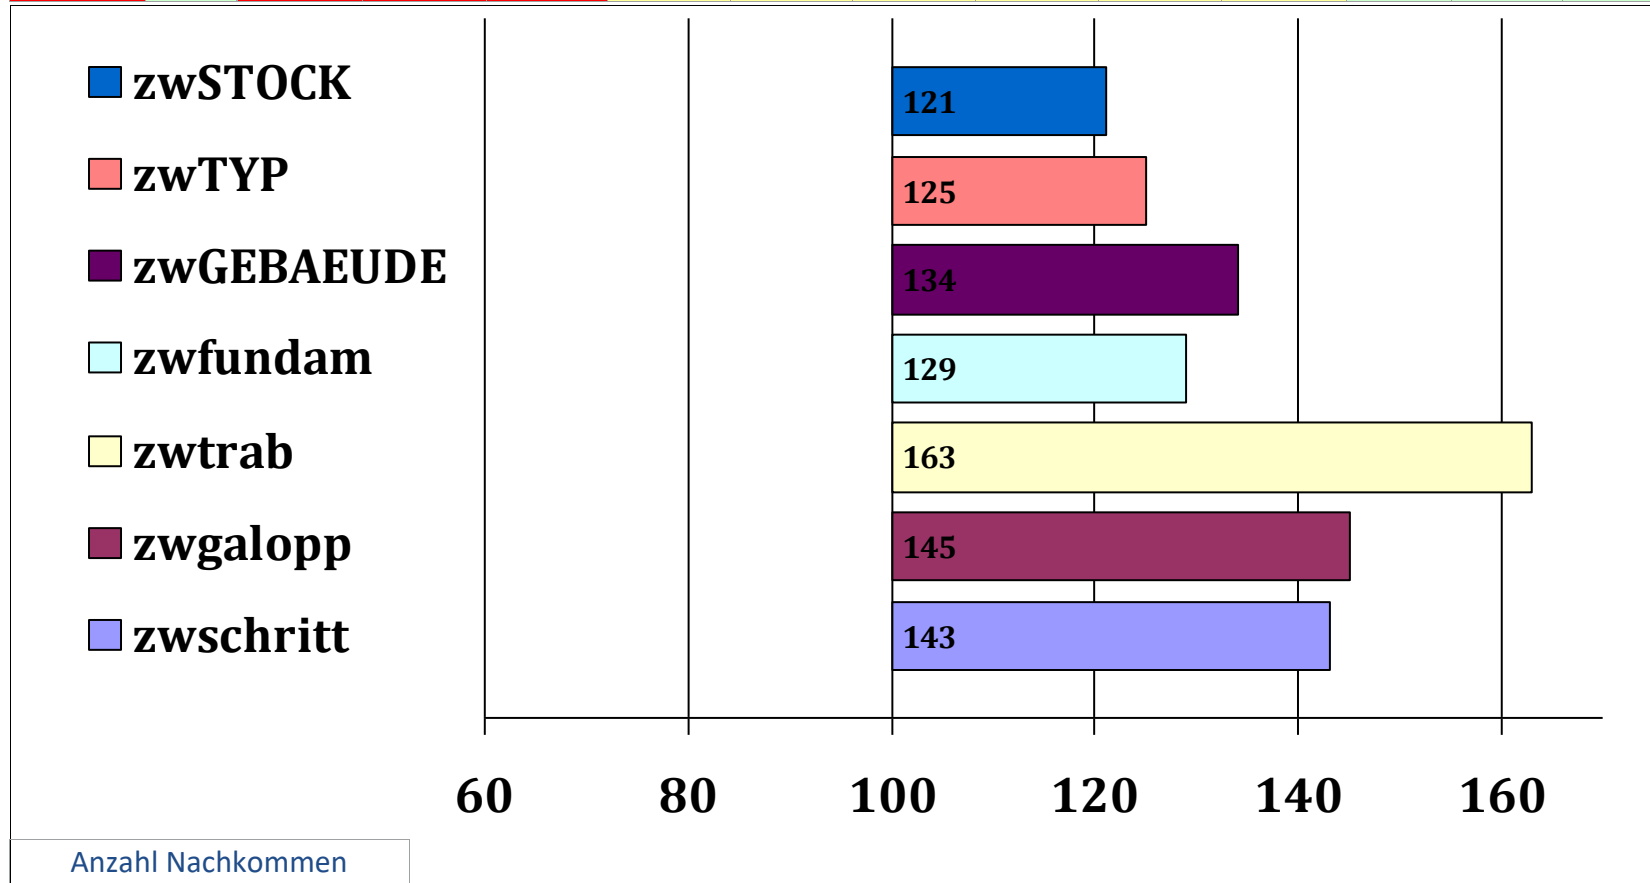

Züchter: Johann Kappelsberger, Dietramszell

Besitzer: Züchter

Gesamt Zuchtwer	Sicherheit	Teilzuchtwerte			wFahrtau	wUmgaen	zwlstg	zwlstf	zwRitt	zwSprung	SiReiten	Si Fahr	Si Ext
		Exterieur	Reiten	Fahren									
141	84%	136	147	147	146	120	165	154	157	121	81%	75%	84%