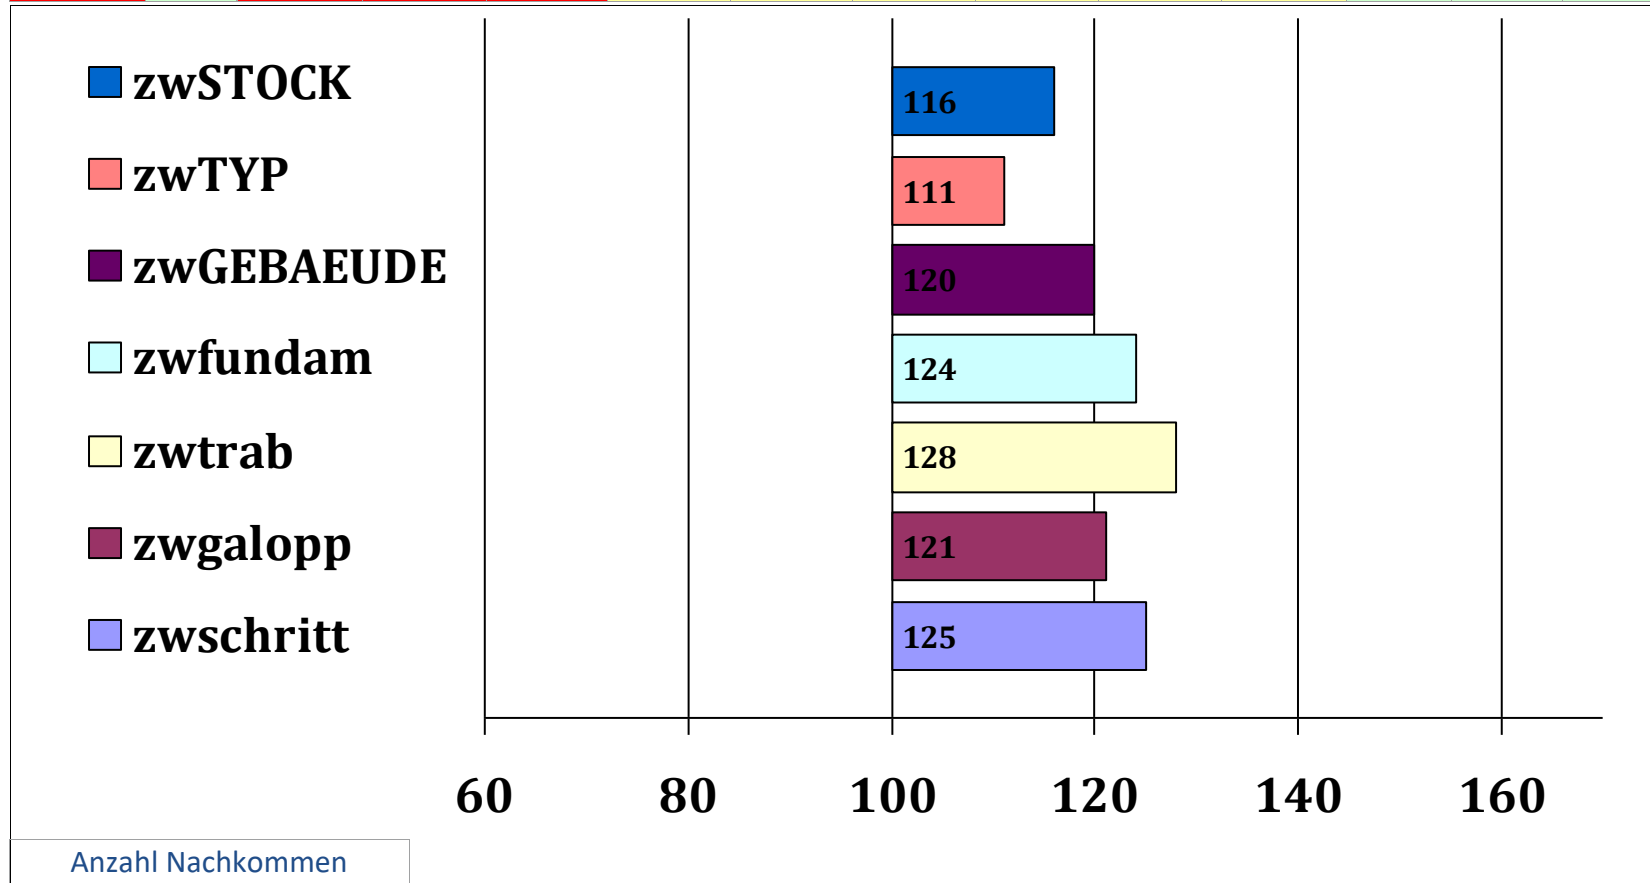

Zuchtwertschätzung Haflinger/ Edelbluthaflinger 2020

19.12.2020

Zuchtbuch Haflinger

Werano-Gold

BPH/EH 276481830004105, geb. 01.04.2005 0%

Wagner-E v. HBI

Weltcup HBI

Winterstein
Rikka 12396
Ajax du Tirol
Clevre

Flair E/L

Amor HBI

Akteur
Diana
Wald
Fanni

Flora H

Züchter: Karl/Kneiting Brauerei Reichinger, Regensburg

Besitzer: Matthias Hartmann, Altalter

Gesamt Zuchtwer	Sicherheit	Teilzuchtwerte											
		Exterieur	Reiten	Fahren	wFahrtau	wUmgaen	zwlstg	zwlstf	zwRitt	zwSprung	SiReiten	Si Fahr	Si Ext
120	91%	121	122	119	115	123	116	114	119	132	89%	85%	92%

Anzahl Nachkommen				
Gesamt	EL	HB	HBI/SP/FS	
96	11	25	5/3/19	HLP 2008, Endnote 7,98 3. Platz von 9 Teilnehmern Sieger Kör. 2007, prämi., Bundesreserve- u. -springsieger, Bundesprämielh. /Elitehengst