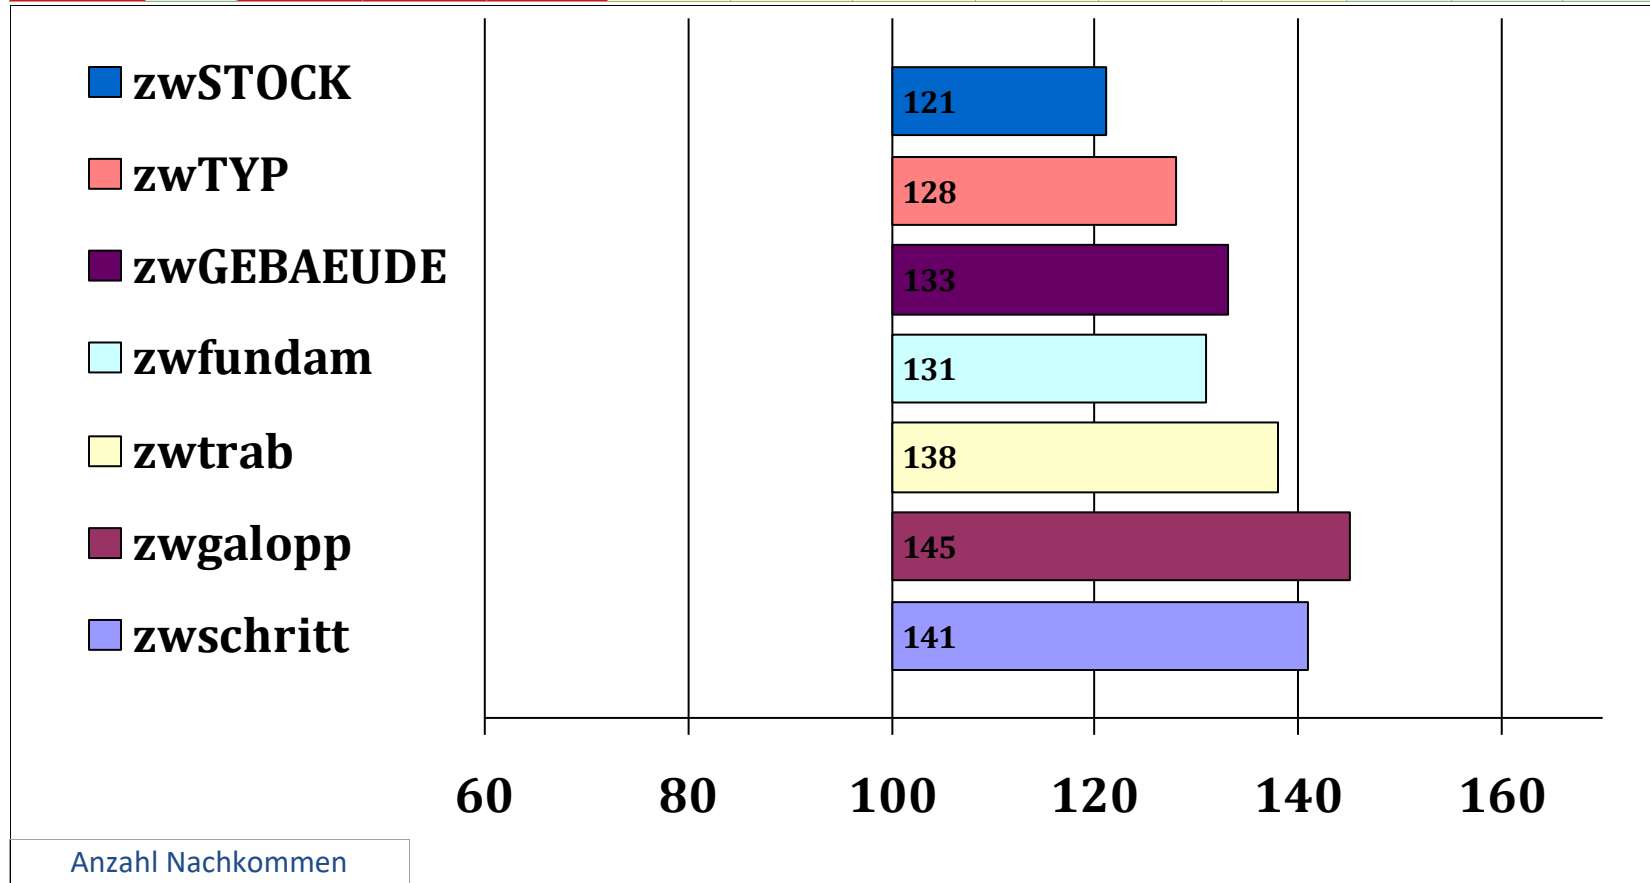

Mercedes H

Nardini  
Amadea  
Steinach  
Gina  
Afghan II  
Akelei  
Mordskerl  
Elvi

Züchter: Helmut und Holger Heym, Wuppertal

Besitzer: Horst Möllmann, Ostbevern

Gesamt Zuchtwer	Sicherheit	Teilzuchtwerte			Züchter: Helmut und Holger Heym, Wuppertal Besitzer: Horst Möllmann, Ostbevern								
		Exterieur	Reiten	Fahren	wFahrtau	wUmgaen	zwlstg	zwlstf	zwRitt	zwSprung	SiReiten	Si Fahr	Si Ext
128	84%	134	129	117	107	92	129	127	133	123	81%	75%	83%