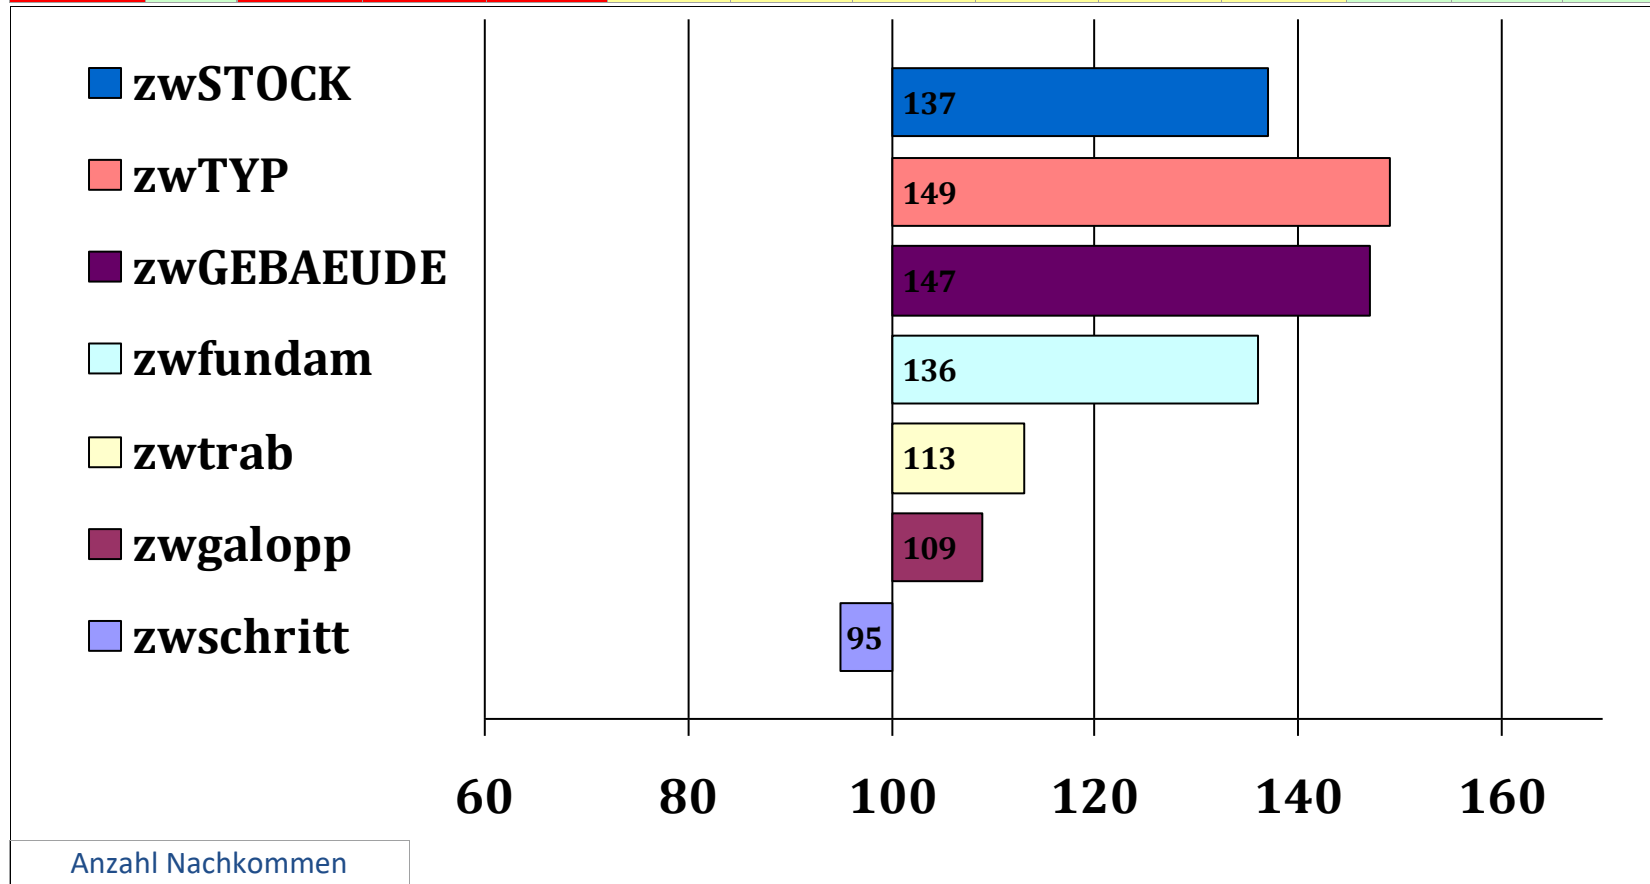

Afghan II  
Akelei  
Alpenstein 150/T  
Allegra 14553/T

Amarena H

Züchter: Heinrich Schmid, Oberaudorf

Besitzer: Thea Kastenmüller, Fischbach am Inn

Gesamt Zuchtwert	Sicher- heit	Teilzuchtwerte			wFahrtauw	wUmgaen	zwlstg	zwlstf	zwRitt	zwSprung	SiReiten	Si Fahr	Si Ext
		Exterieur	Reiten	Fahren									
103	82%	132	89	70	53	54	77	68	94	97	79%	72%	84%