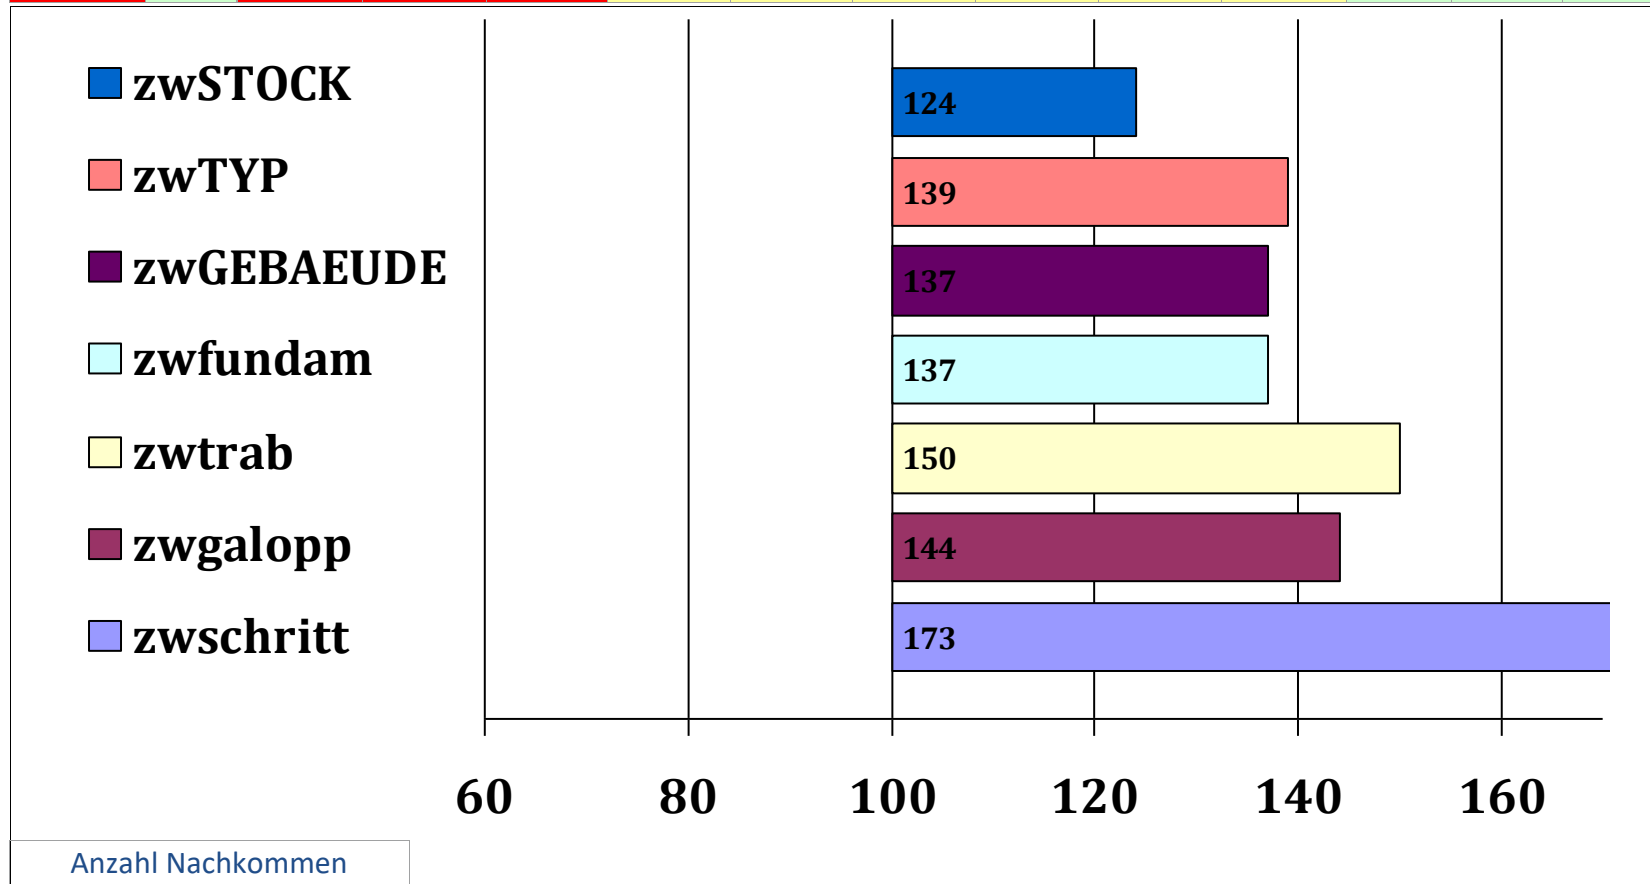

Zuchtwertschätzung Haflinger/ Edelbluthaflinger 2020

19.12.2020

Zuchtbuch Edelbluthaflinger

Sonnenkönig-Gold

HBI 276481830017315, geb. 24.04.2015

7,422 %

Sammi BPH

Sandros BPH

Sandor
Ulida
Novara (nordan)
Evelin 1573

Walli E/SP

Naxan HBI

Nadin
Olivia
Nelmut
Werena

Wicki Z

Züchter: Hubert Althaus, Fischen

Besitzer: Züchter

Gesamt Zuchtwer	Sicherheit	Teilzuchtwerte			wFahrtau	wUmgaen	zwlstg	zwlstf	zwRitt	zwSprung	SiReiten	Si Fahr	Si Ext
		Exterieur	Reiten	Fahren									
136	83%	143	133	147	148	131	105	119	137	112	81%	75%	83%

Anzahl Nachkommen			
Gesamt	EL	HB	HBI/SP/FS
32			//14

HLP 2019, Endnote 7,75 3. Platz von 7 Teilnehmern
Sieger Edelbluthaflinger Körung 2017, prämiert