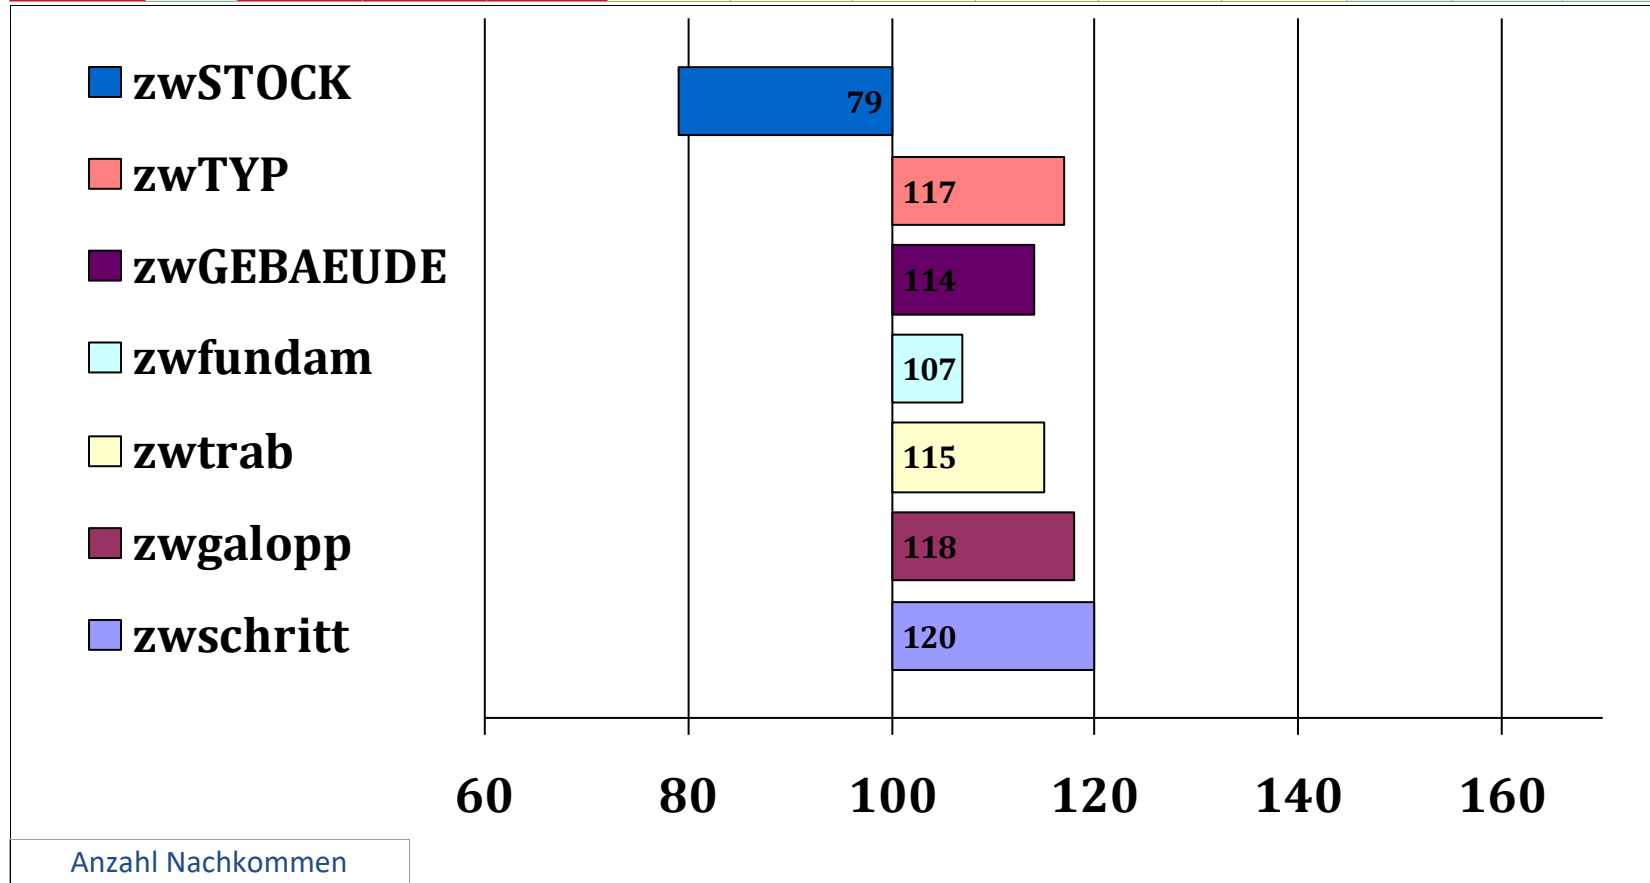

Alibaba BPH/EH

Fatima SP

Züchter: Manfred Haiß, Balzhausen

Besitzer: Züchter

Gesamt Zuchtwer	Sicherheit	Teilzuchtwerte			wFahrtau	wUmgaen	zwlstg	zwlstf	zwRitt	zwSprung	SiReiten	Si Fahr	Si Ext
		Exterieur	Reiten	Fahren									
107	79%	114	103	107	104	98	94	97	103	86	78%	70%	77%