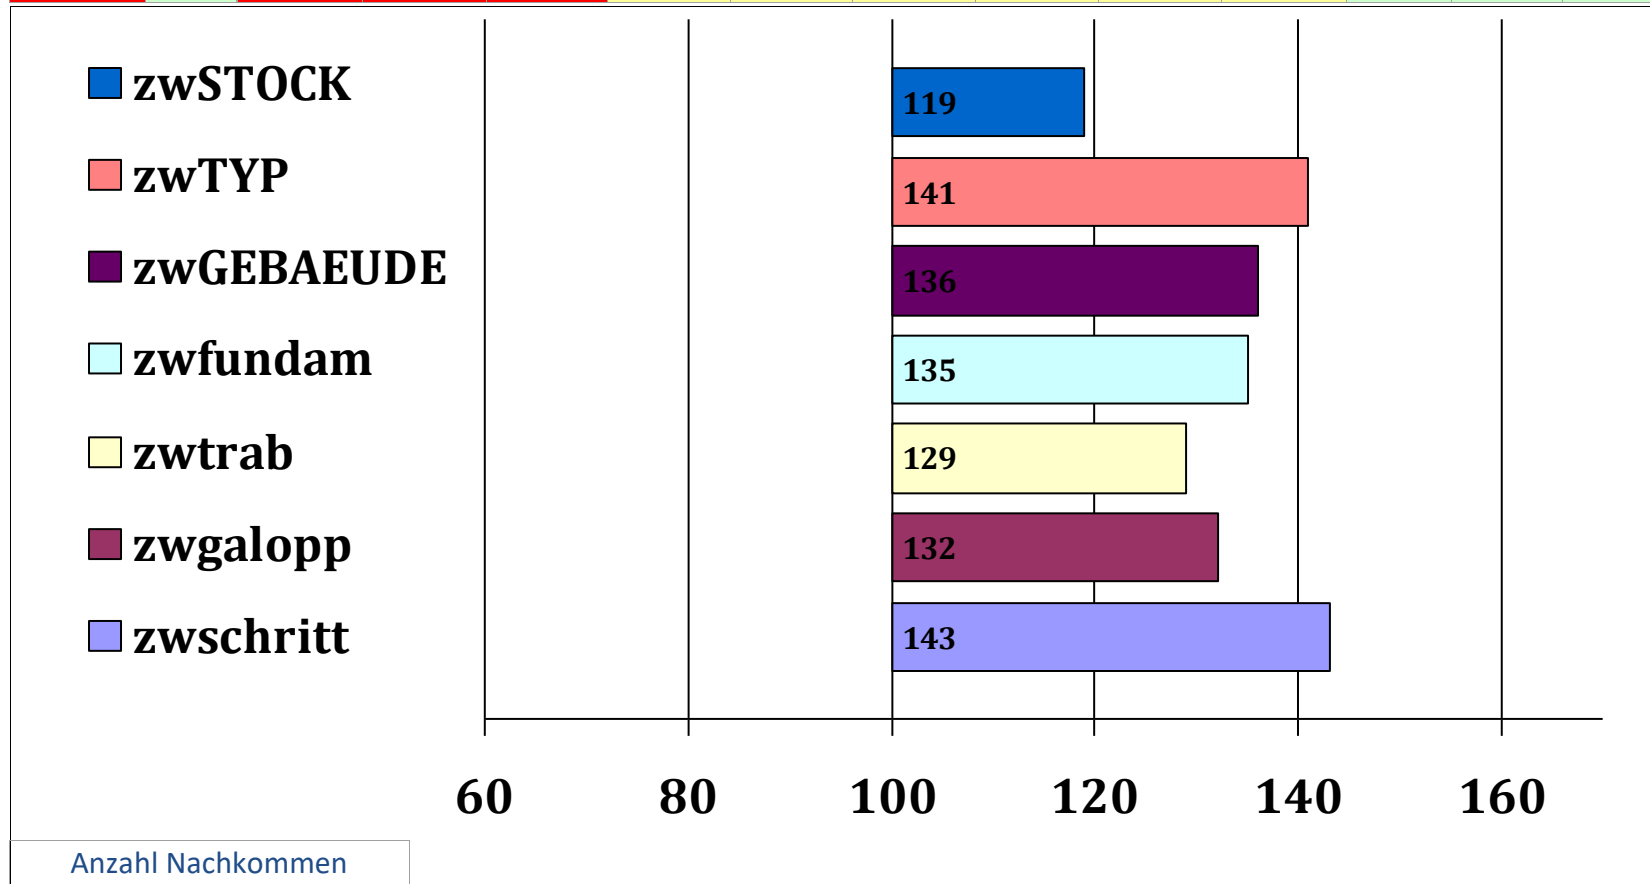

Zuchtwertschätzung Haflinger/ Edelbluthaflinger 2020

19.12.2020

Zuchtbuch Haflinger

Stallion

HBI 040005521427712, geb. 12.03.2012

0 %

Sternbild HBI

Straden HBI

Soraia-Sissy H

Savanna H

Nordenwind HBI

Salima H

Standschuetz
Mory
Alpenstein liz.150/T
Smelina
Nabucco
Somma
Muehlau
Beauty

Züchter: BGM Sabutsch, Oberschütt

Besitzer: Haupt-und Landgestüt Schwaiganger, Ohlstadt

Gesamt Zuchtwer	Sicherheit	Teilzuchtwerte			Züchter: BGM Sabutsch, Oberschütt							Besitzer: Haupt-und Landgestüt Schwaiganger, Ohlstadt		
		Exterieur	Reiten	Fahren	zwFahrtau	zwUmgaen	zwIstg	zwIstf	zwRitt	zwSprung	SiReiten	Si Fahr	Si Ext	
125	79%	136	120	121	117	118	96	104	120	120	76%	68%	81%	

Anzahl Nachkommen				HLP 2015, Endnote 8,11	3. Platz von 11 Teilnehmern
Gesamt	EL	HB	HBI/SP/FS		
17		6	1/4/10