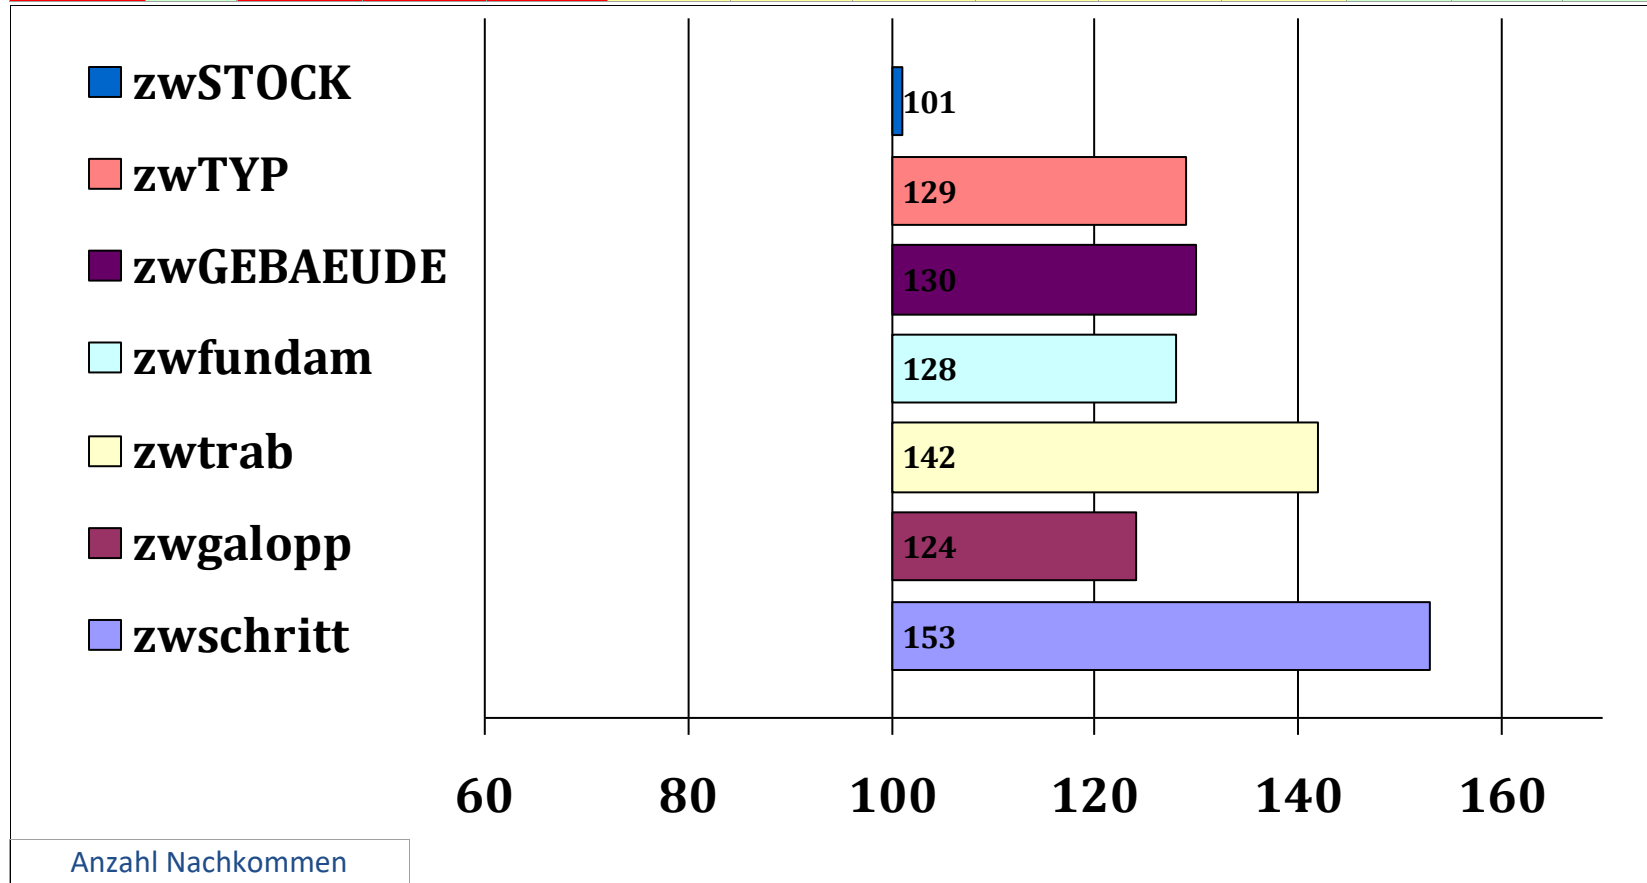

Ola-K SP

Sandor  
Sonja  
Nordano  
Orietta  
Nerv  
Grazia  
Nathian  
Odiene

Züchter: Josefina Lechner, Flintsbach

Besitzer: Züchter

Gesamt Zuchtwer	Sicherheit	Teilzuchtwerte			Züchter: Josefina Lechner, Flintsbach								
		Exterieur	Reiten	Fahren	Wahrtau	Umgaen	zwlstg	zwlstf	zwRitt	zwSprung	Si Reiten	Si Fahr	Si Ext
131	81%	132	128	149	156	156	114	111	130	102	79%	72%	80%