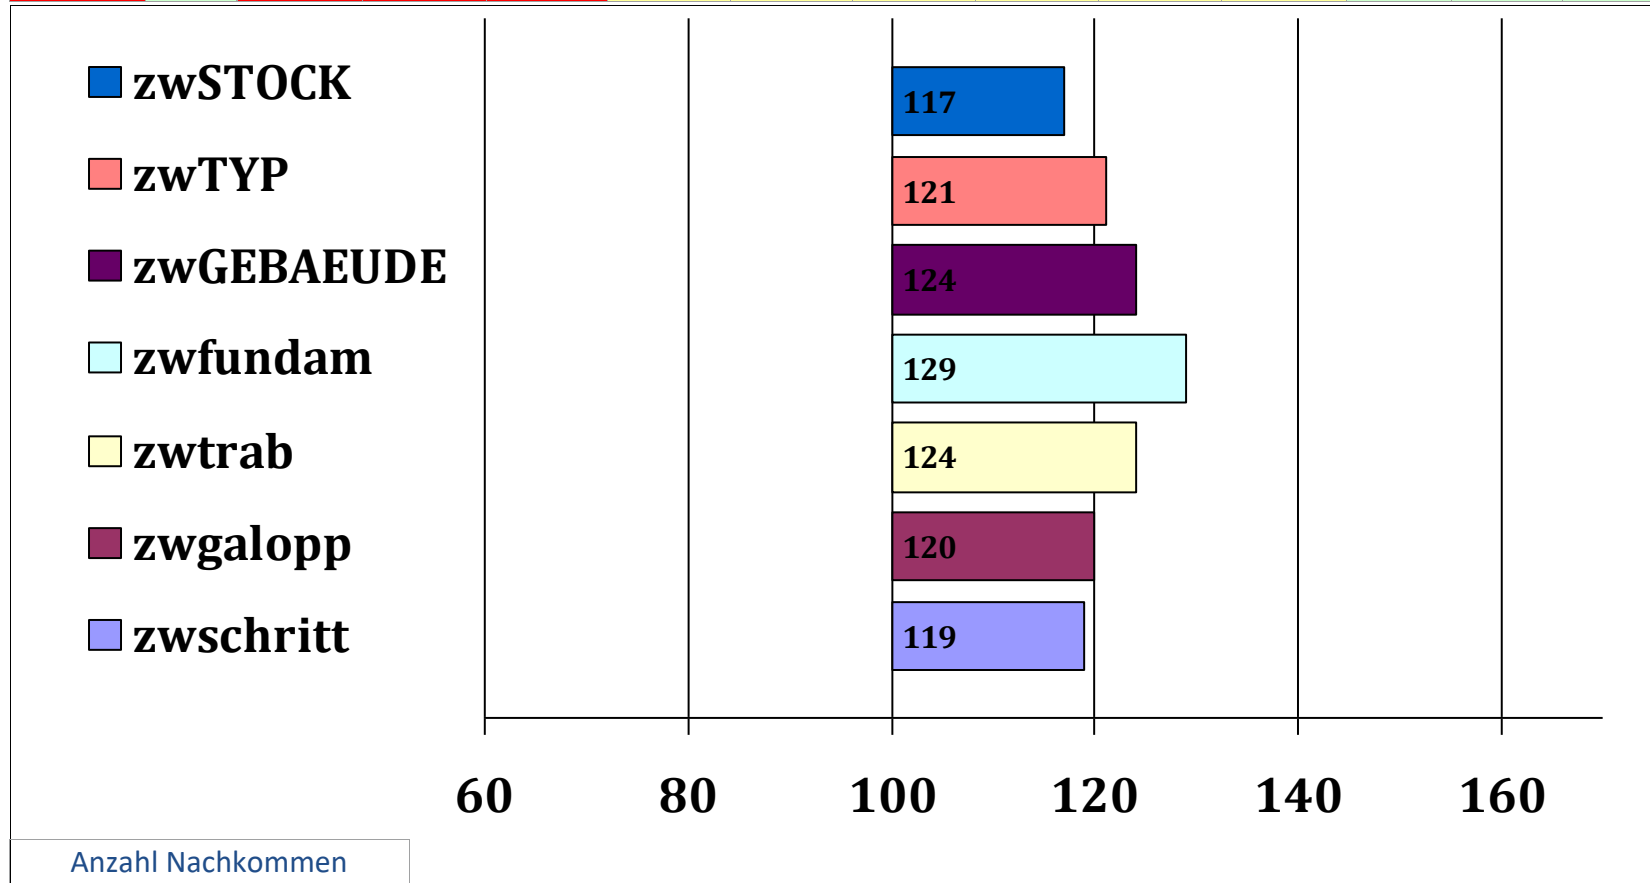

Zuchtwertschätzung Haflinger/ Edelbluthaflinger 2020

19.12.2020

Zuchtbuch Edelbluthaflinger

St. Hubertus

HBI 276481830027318, geb. 28.05.2018

6,25 %

St. Georg HBI

Stano BPH

Uccella II E/SP

Doro L

Sandor HBI

Doris Day Z

Stainz
Novelle
Nathian
Ulrike
Santos
Mona Lisa
Simmerl
Dina

Züchter: Elisabeth Kerschbaumer, Ebersberg

Besitzer: Züchter

Gesamt Zuchtw	Sicher heit	Teilzuchtwerte			Züchter: Elisabeth Kerschbaumer, Ebersberg								Besitzer: Züchter		
		Exterieur	Reiten	Fahren	wFahrtau	wUmgaen	zwlstg	zwlstf	zwRitt	zwSprung	SiReiten	Si Fahr	Si Ext		
115	59%	124										52%	44%	65%	

Anzahl Nachkommen				Noch keine HLP!
Gesamt	EL	HB	HBI/SP/FS	
			//