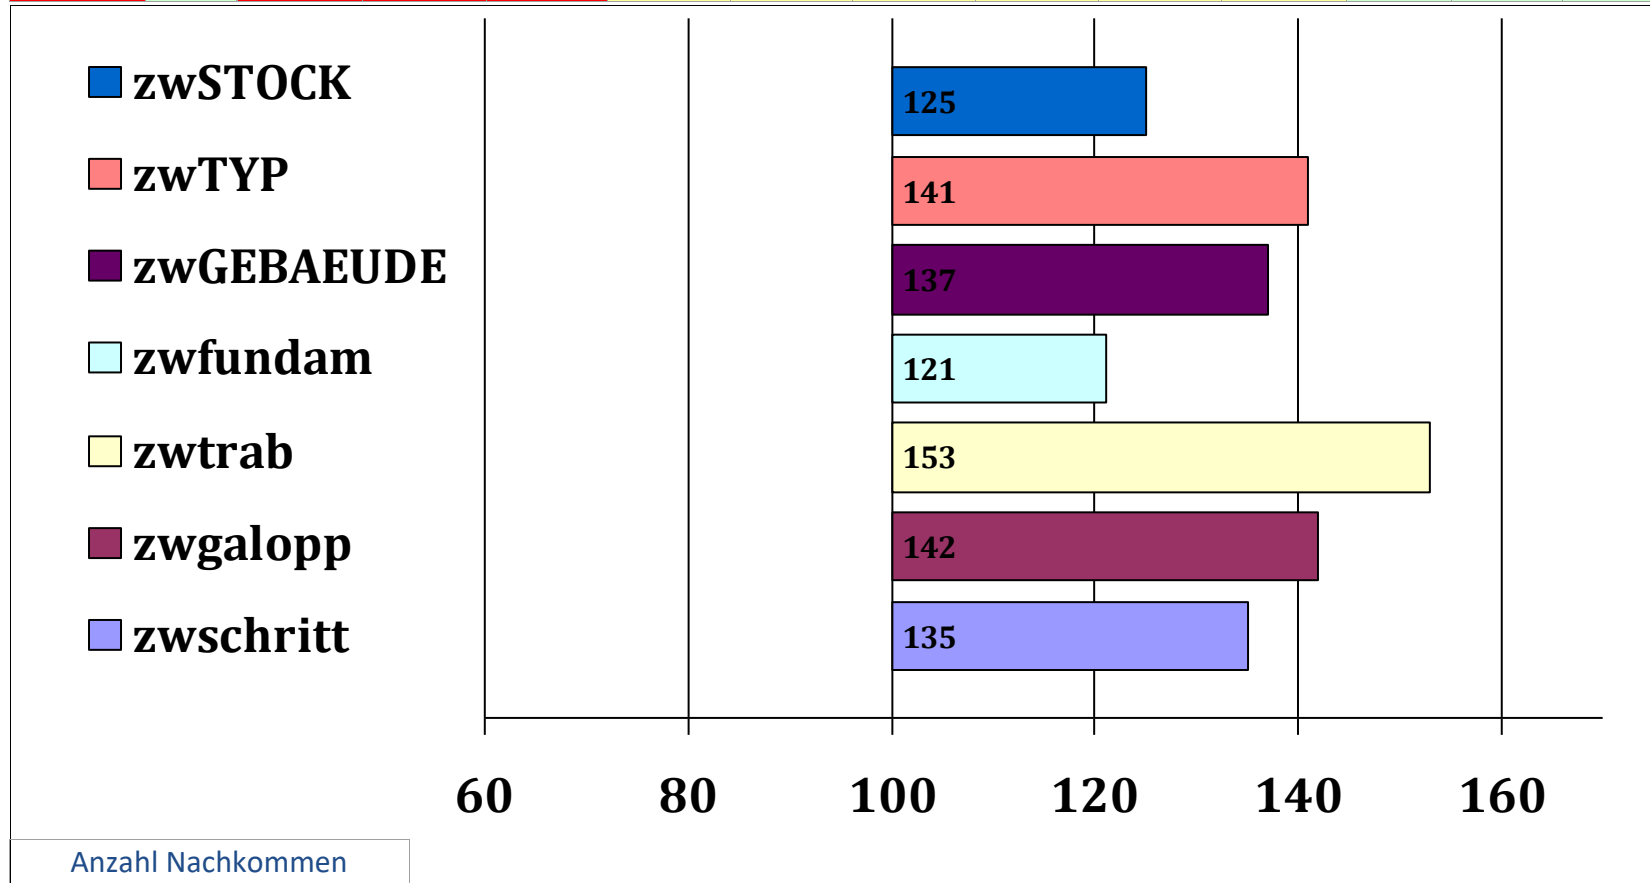

Zuchtwertschätzung Haflinger/ Edelbluthaflinger 2020

19.12.2020

Zuchtbuch Haflinger

Steingold

HBI 276481830058516, geb. 27.04.2016

0 %

Sternwächter HB

Stainz HBI

Maurina 1757 H

Morena SP

Walzertraum HBI

Mira-Mare L

Standschuetz
Solvina PL16325
Amadeus 101
Maurizia 16343
Wolfgang
Abba
Aton Re
Millia

Züchter: Thomas Paulsteiner, Seeg

Besitzer: Jakob jun. Leiß, Spatzenhausen

Gesamt Zuchtwert	Sicherheit	Teilzuchtwerte			wFahrtau	wUmgaen	zwlstg	zwlstf	zwRitt	zwSprung	SiReiten	Si Fahr	Si Ext
		Exterieur	Reiten	Fahren									
134	78%	135	135	133	132	107	127	142	143	128	75%	67%	79%

Anzahl Nachkommen			
Gesamt	EL	HB	HBI/SP/FS
12			//9

HLP 2020, Endnote 8,21 4. Platz von 6 Teilnehmern