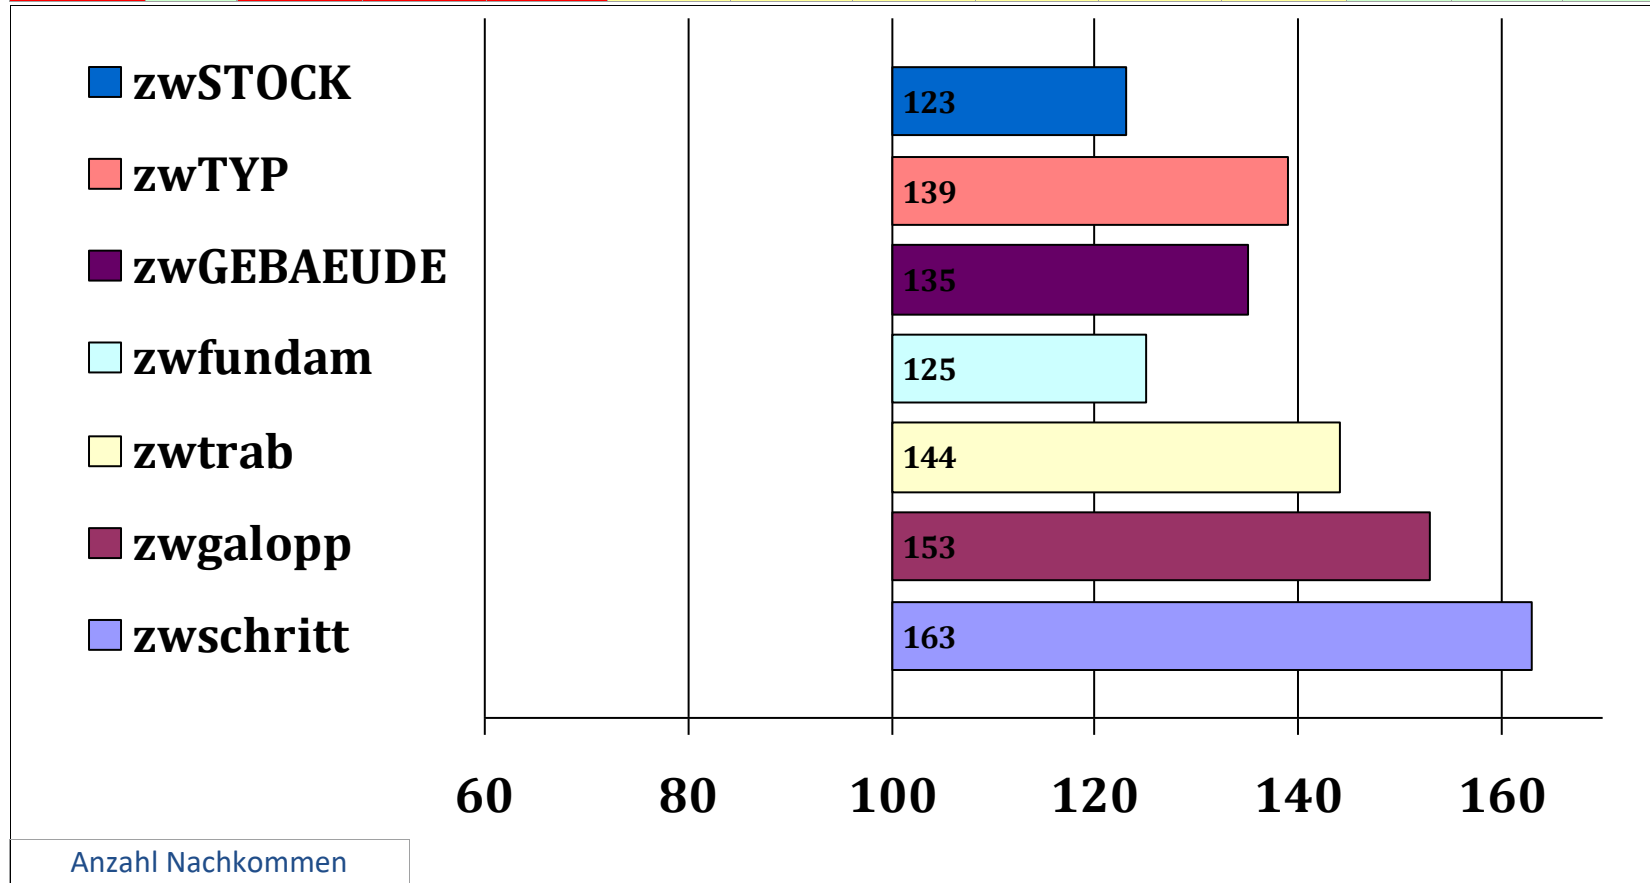

Lucyana L

Silvano  
Quintette  
Barkas  
Fidela  
Amadeus 101  
Novelle  
Aquarell  
Loni

Züchter: Alfred Wintergerst, Kraftisried

Besitzer: Erika Stihl, Eigeltingen

Gesamt Zuchtw	Sicher heit	Teilzuchtwerte			Züchter: Alfred Wintergerst, Kraftisried Besitzer: Erika Stihl, Eigeltingen								
		Exterieur	Reiten	Fahren	wFahrtau	wUmgaen	zwlstg	zwlstf	zwRitt	zwSprung	SiReiten	Si Fahr	Si Ext
138	81%	138	140	143	142	125	124	137	144	127	79%	70%	79%