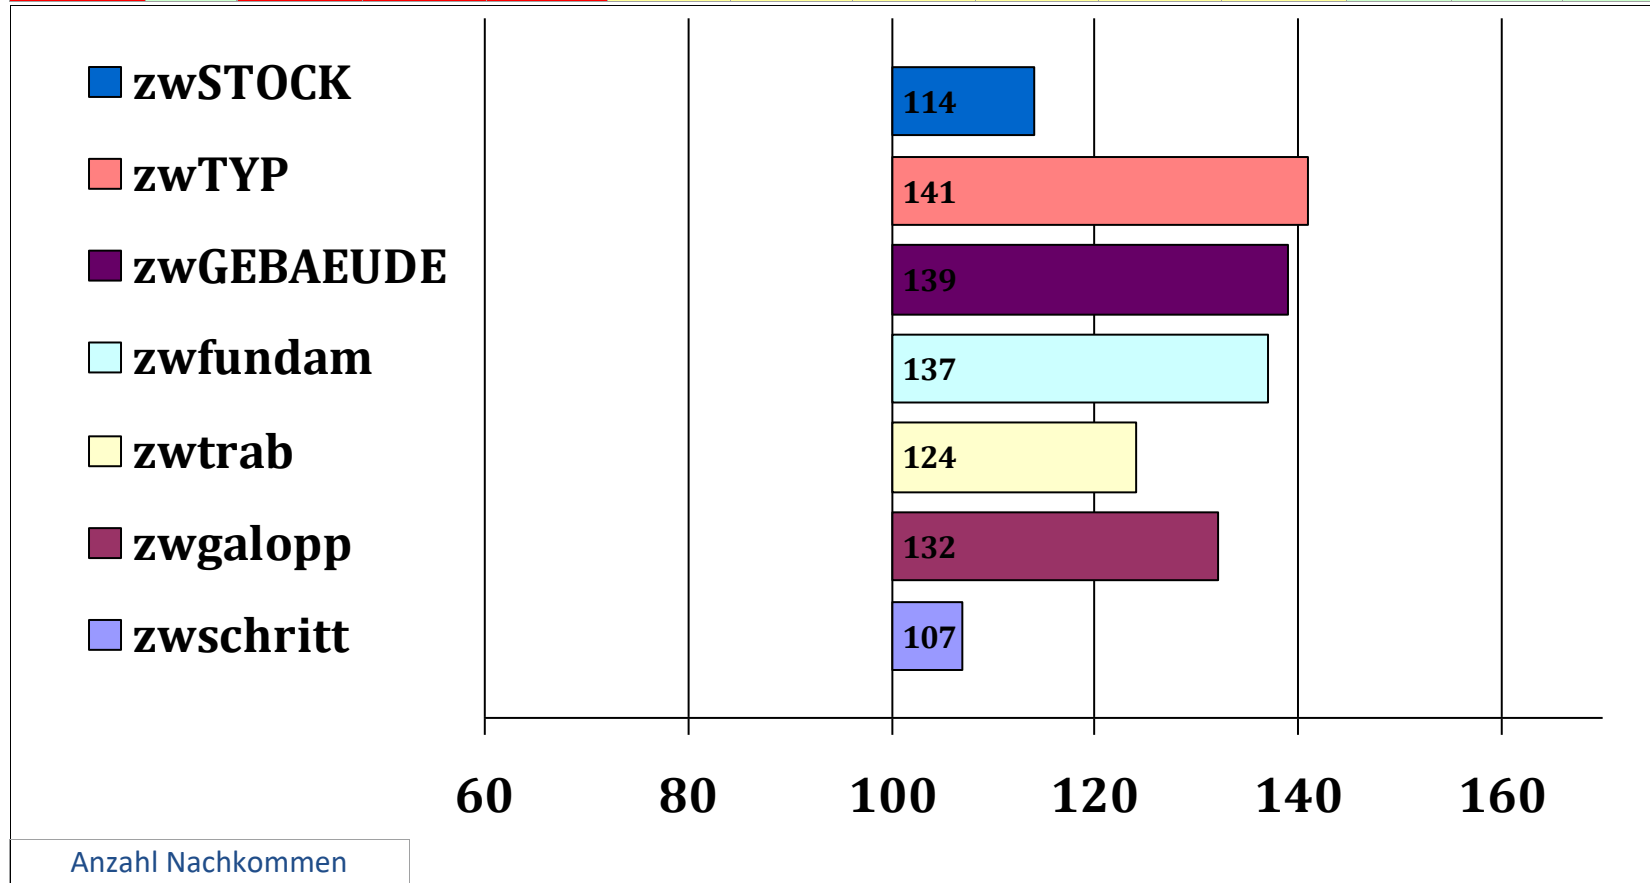

Zuchtwertschätzung Haflinger/ Edelbluthaflinger 2020

19.12.2020

Zuchtbuch Haflinger

Wamos

HBI 276481830036317, geb. 12.05.2017

0 %

Wegas BPH

Walzertraum HBI

Wolfgang
Abba
Amadeus 101
Nirvana

Sowina E/SP

Naranga E/SP

Alabaster B BPH/EH

Amsterdam
Melanie
Amadeus 101
Saragossa

Sarisa Z

Züchter: Lothar u. Christine Weiss, Bad Reichenhall

Besitzer: Frank Bleicher, Wieseth

Gesamt Zuchtwer	Sicherheit	Teilzuchtwerte			wFahrtau	wUmgaen	zwlstg	zwlstf	zwRitt	zwSprung	SiReiten	Si Fahr	Si Ext
		Exterieur	Reiten	Fahren									
120	77%	133	117	96	82	86	115	110	120	126	74%	65%	77%

Anzahl Nachkommen			
Gesamt	EL	HB	HBI/SP/FS
			//

HLP 2020, Endnote 8,11 5. Platz von 6 Teilnehmern

Reservesieger Haflinger Körung 2019, prämiert