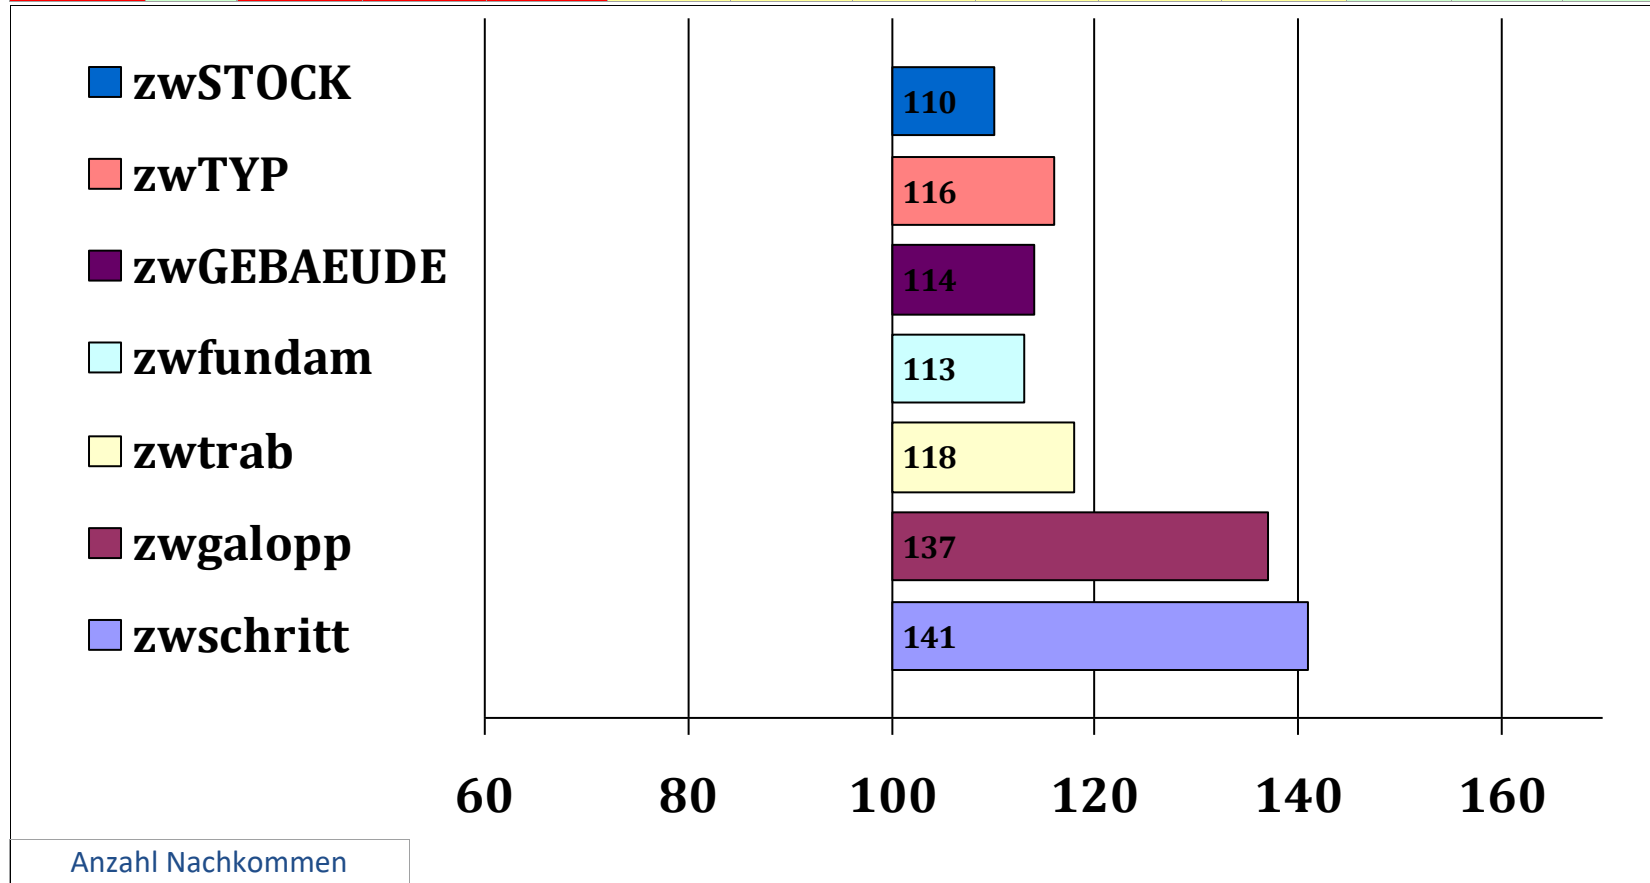

Afghan II  
Akelei  
Stromboli  
Alexa  
Winterstein  
Gitte  
Nymphenburg  
Meisy

Züchter: Matthias Reiter, Anger  
Besitzer: Manfred Zuhr, Taufkirchen

Gesamt Zuchtwer	Sicherheit	Teilzuchtwerte			wFahrtau	wUmgaen	zwlstg	zwlstf	zwRitt	zwSprung	SiReiten	Si Fahr	Si Ext
		Exterieur	Reiten	Fahren									
126	92%	120	131	137	141	146	124	132	130	117	90%	87%	92%