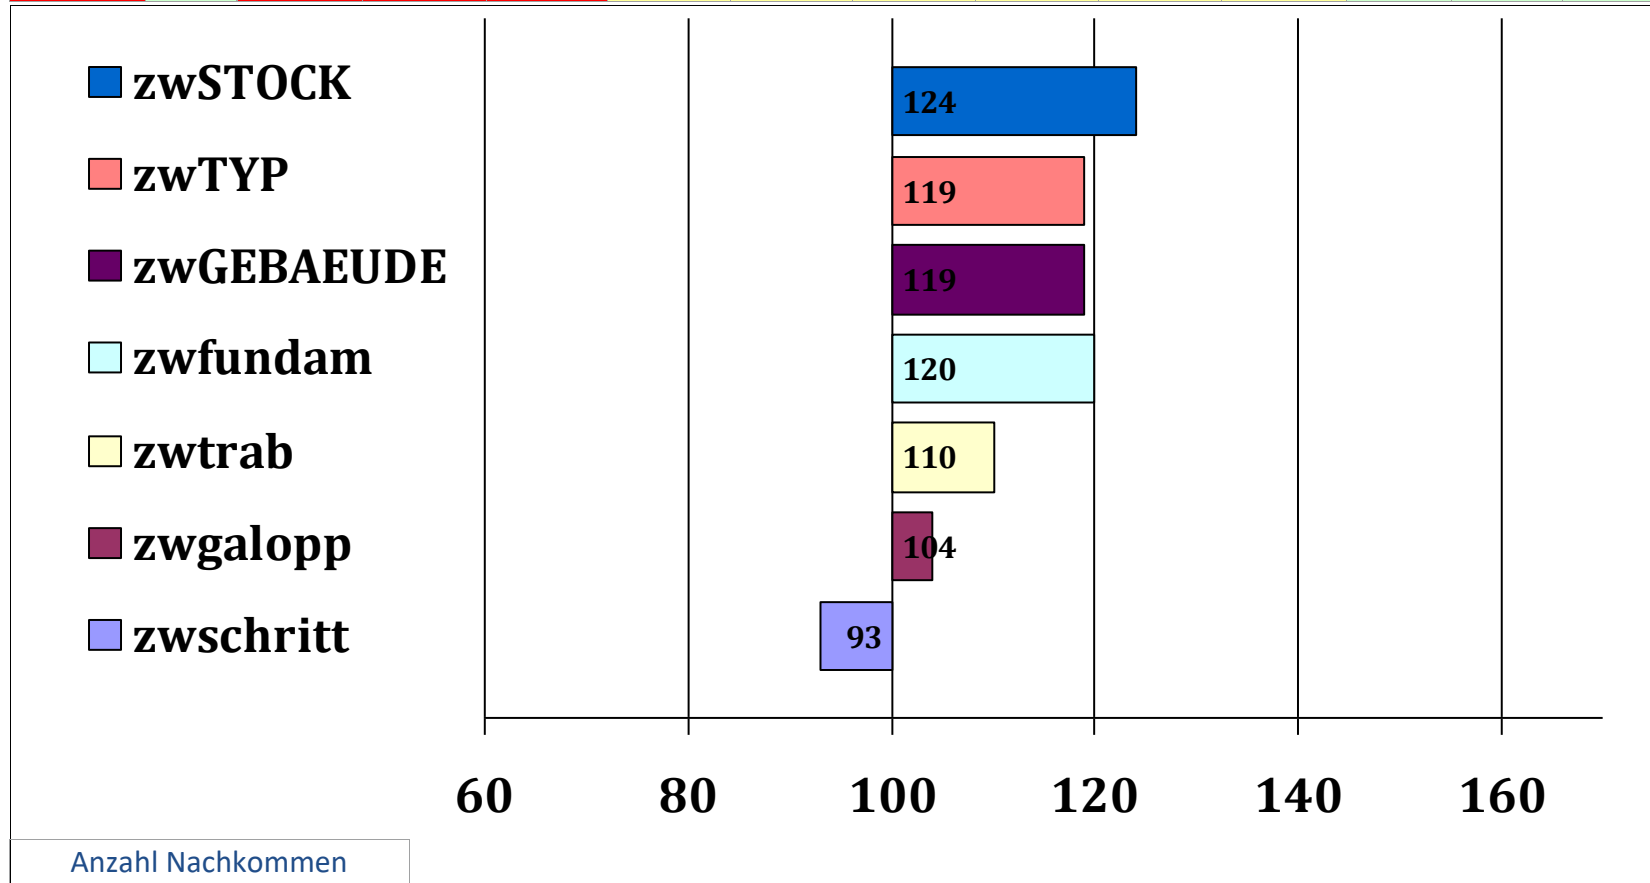

Fina

Züchter: Martin Mühlberger, Neukirchen/T.

Besitzer: Siegfried Mitzel, Harburg

Gesamt Zuchtwer	Sicherheit	Teilzuchtwerte			Züchter: Martin Mühlberger, Neukirchen/T. Besitzer: Siegfried Mitzel, Harburg									
		Exterieur	Reiten	Fahren	wFahrtau	wUmgaen	zwlstg	zwlstf	zwRitt	zwSprung	SiReiten	Si Fahr	Si Ext	
111	88%	114	110	99	93	95	132	111	111	119	86%	81%	89%	