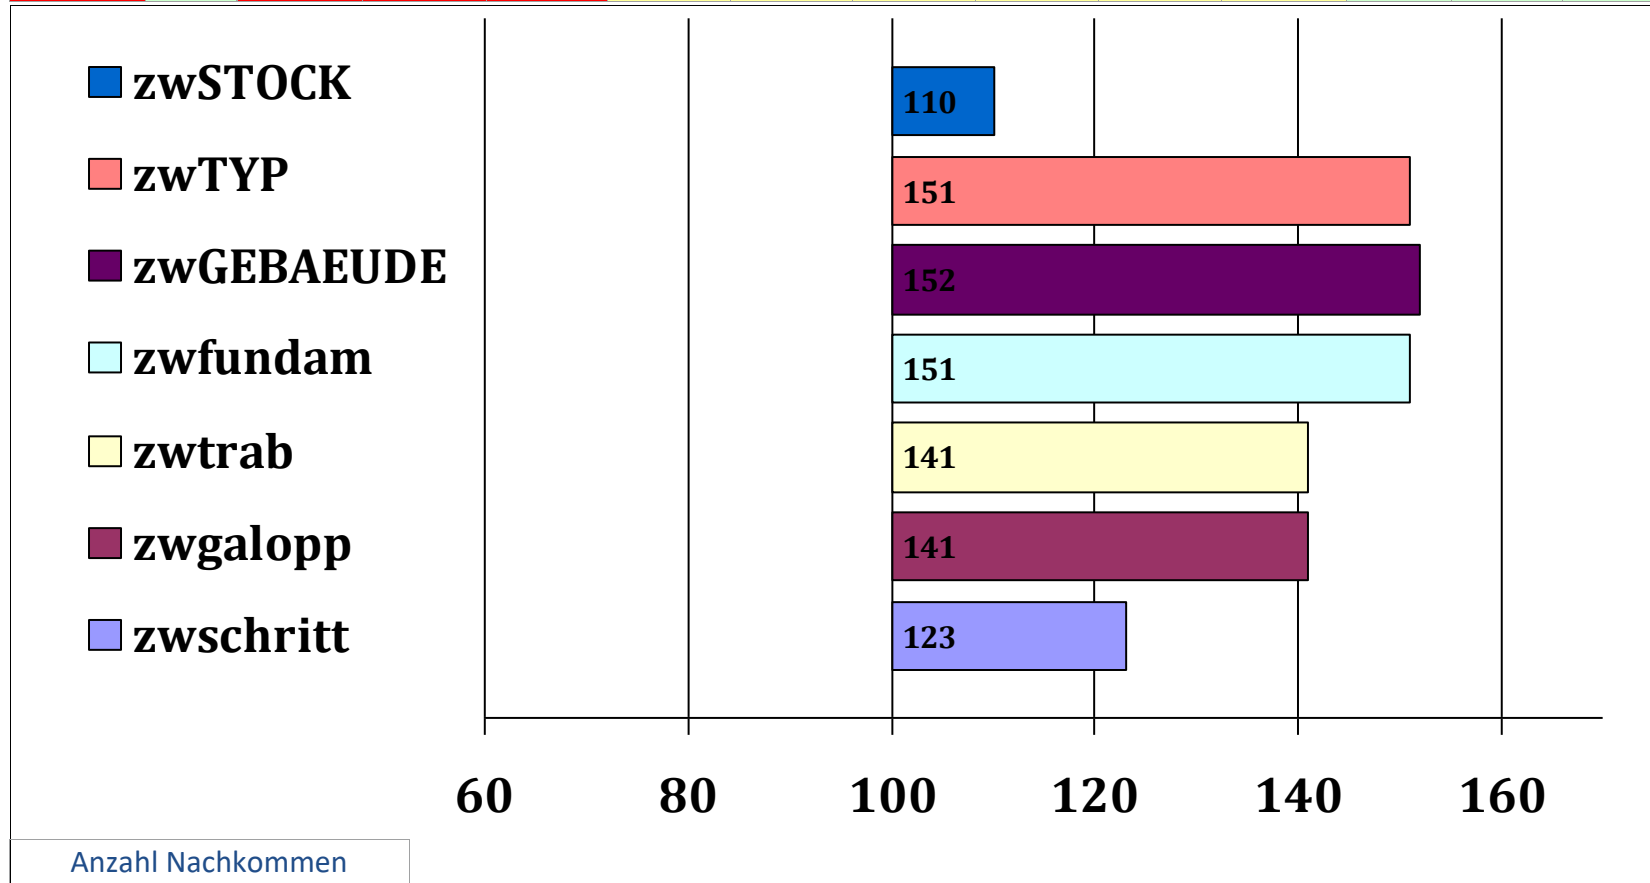

Zuchtwertschätzung Haflinger/ Edelbluthaflinger 2020

19.12.2020

Zuchtbuch Haflinger

Weingold S

HBI 276481830042415, geb. 11.04.2015

1,172 %

Wintersturm HBI

Winternacht HBI

Winterstein
Frühlingstraum
Abendstern 200/T
Trine

Diva S SP

Tavosa H

Weritas HBI

Waldess-B
Mona Lisa
Nathian
Diluna

Züchter: Johann Söllner, Raubling

Besitzer: Züchter

Gesamt Zuchtwer	Sicherheit	Teilzuchtwerte			wFahrtau	wUmgaen	zwlstg	zwlstf	zwRitt	zwSprung	SiReiten	Si Fahr	Si Ext
		Exterieur	Reiten	Fahren									
127	79%	146	121	101	84	88	106	104	125	126	78%	70%	78%

Anzahl Nachkommen			
Gesamt	EL	HB	HBI/SP/FS
15			//5

HLP 2019, Endnote 8,01 5. Platz von 7 Teilnehmern
Sieger Haflinger Körung 2017, prämiert