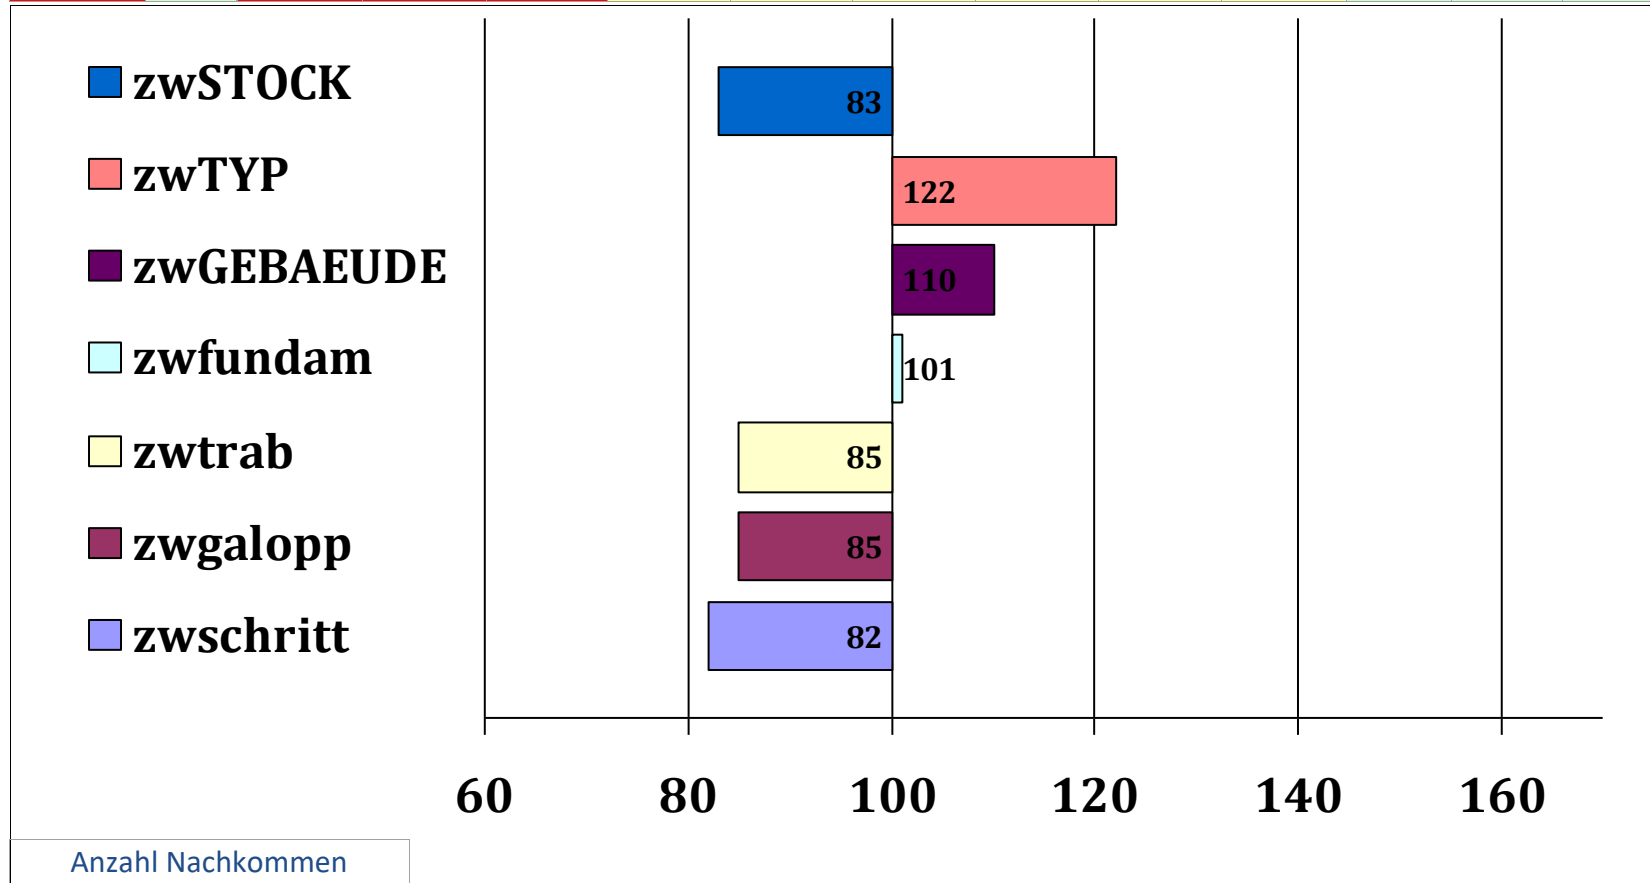

Nathian BPH/EH

Nastral  
Alexa  
Nadin  
Urania

Ulrike E/SP

Züchter: Susanne Hirschberger, Seebruck/Chiemsee

Besitzer: Alois Zirngibl, Langquaid

Gesamt Zuchtwer	Sicher heit	Teilzuchtwerte			wFahrtau	wUmgaen	zwlstg	zwlstf	zwRitt	zwSprung	SiReiten	Si Fahr	Si Ext
		Exterieur	Reiten	Fahren									
83	82%	102	70	70	65	72	52	56	66	76	80%	73%	81%