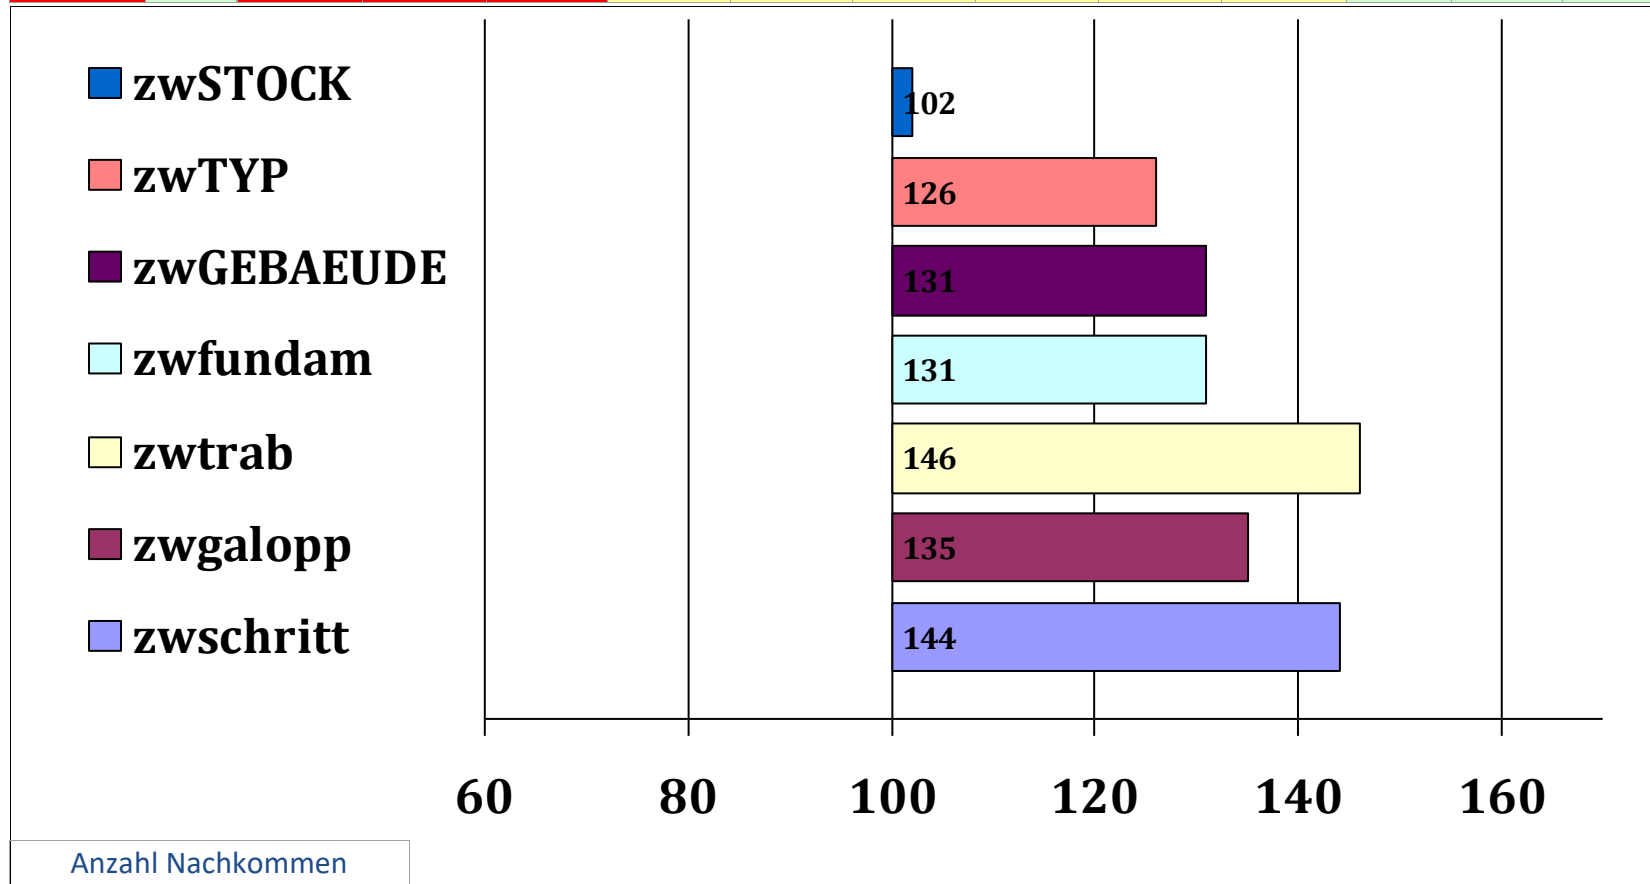

Nakuri BPH/EH

Nebos II  
Dayana  
Stromer  
Meika

Maari E/SP

Züchter: Johann Schmid, Kirchenthumbach

Besitzer: Züchter

Gesamt Zuchtwer	Sicherheit	Teilzuchtwerte			Züchter: Johann Schmid, Kirchenthumbach							Si Reiten	Si Fahr	Si Ext
		Exterieur	Reiten	Fahren	wFahrtau	wUmgaen	zwlstg	zwlstf	zwRitt	zwSprung				
134	59%	133										52%	45%	65%