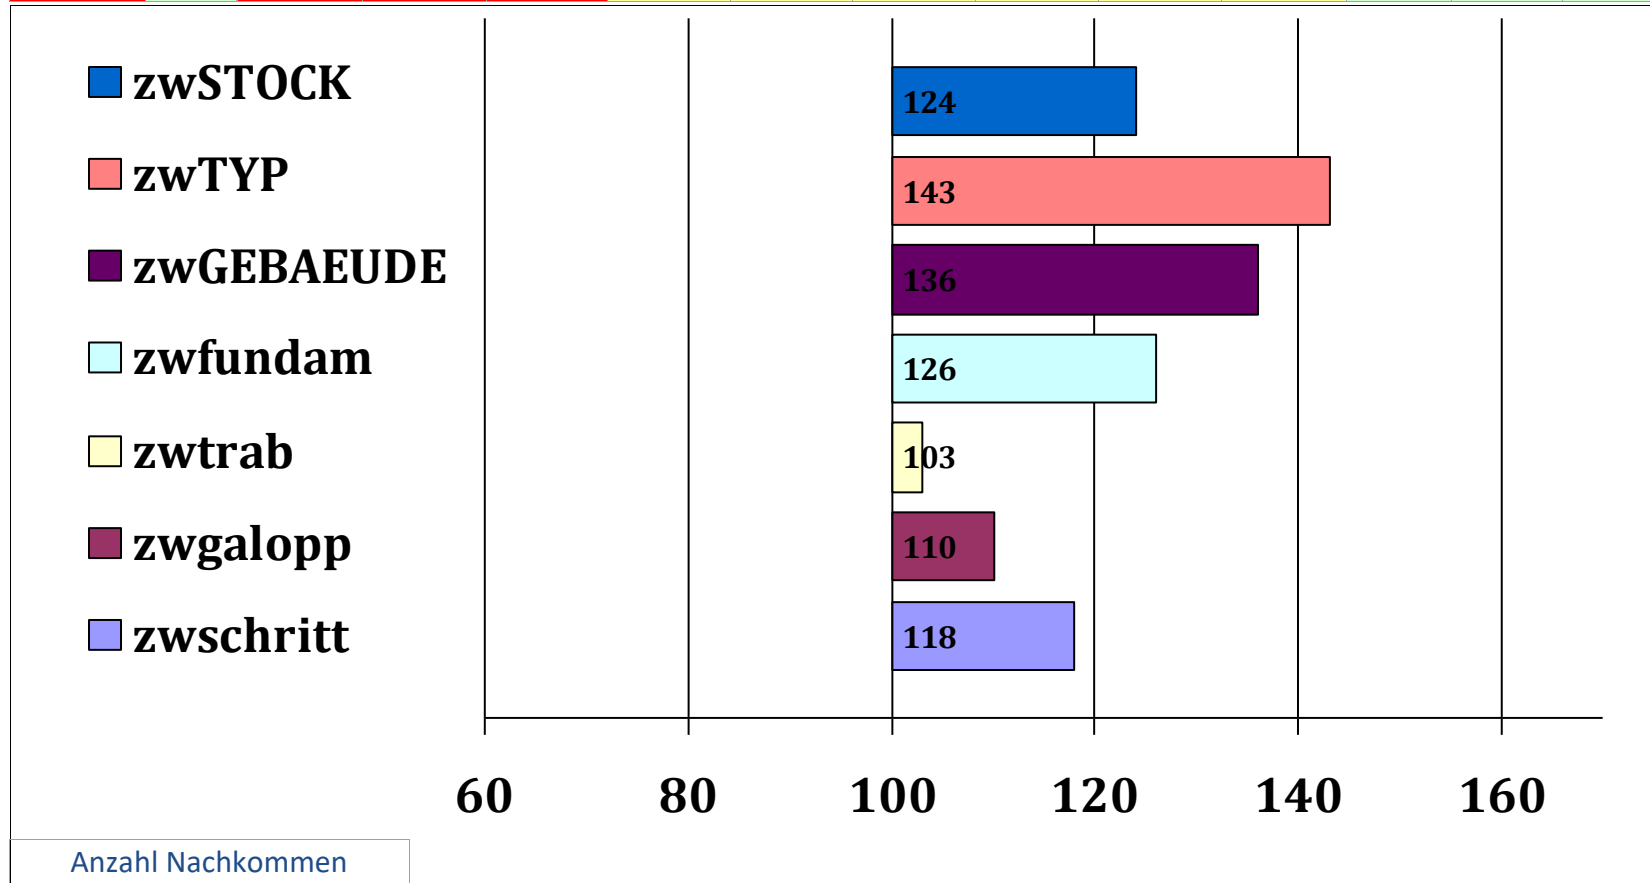

Royana S I

Minos  
Blitze  
Novaris  
Waleska ( Larissa)  
Nabucco  
Riva  
Amadeus 101  
Royal

Züchter: Michael Herrmann Haflingerhof Karlsbad, Karlsbad

Besitzer: Züchter

Gesamt Zuchtwer	Sicherheit	Teilzuchtwerte			Züchter: Michael Herrmann Haflingerhof Karlsbad, Karlsbad							Besitzer: Züchter		
		Exterieur	Reiten	Fahren	wFahrtau	wUmgaen	zwlstg	zwlstf	zwRitt	zwSprung	SiReiten	Si Fahr	Si Ext	
107	76%	127	94	97	92	111	61	67	93	94	76%	66%	72%	