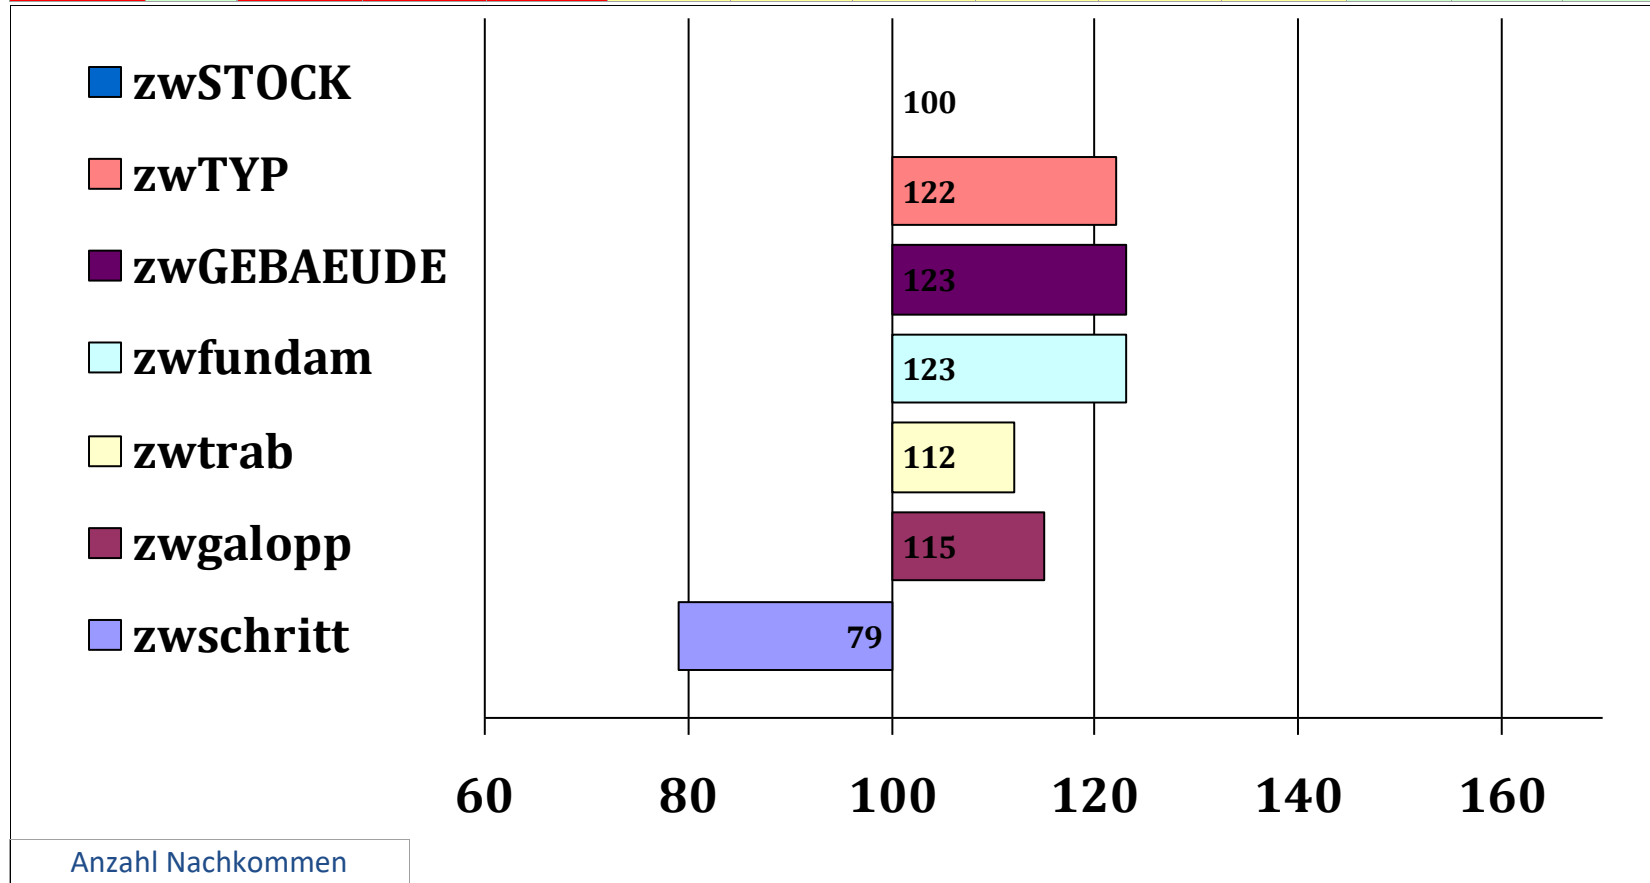

Zuchtwertschätzung Haflinger/ Edelbluthaflinger 2020

19.12.2020

Zuchtbuch Haflinger

Wegas

BPH 276481830033413, geb. 20.04.2013

0 %

Walzertraum HB

Wolfgang HBI

Abba H

Naranga E/SP

Amadeus 101 HBI

Nirvana SP

Walzertakt
Fairy
Aberlord
Andri
Afghan II
Akelei
Mithras Pr.H.
Nina

Züchter: Martina u. Michael Niedermair, Stadtbergen

Besitzer: Bernhard Heistingner, Garching/Alz

Gesamt Zuchtwer	Sicher heit	Teilzuchtwerte			wFahrtau	wUmgaen	zwlstg	zwlstf	zwRitt	zwSprung	SiReiten	Si Fahr	Si Ext
		Exterieur	Reiten	Fahren									
107	85%	117	106	78	63	68	119	109	106	127	83%	76%	85%

Anzahl Nachkommen			
Gesamt	EL	HB	HBI/SP/FS
59	3	2	1/0/15

HLP 2018, Endnote 8,14 5. Platz von 5 Teilnehmern
Bundesreservesieger Haflinger 2019, Bundesprämihengst