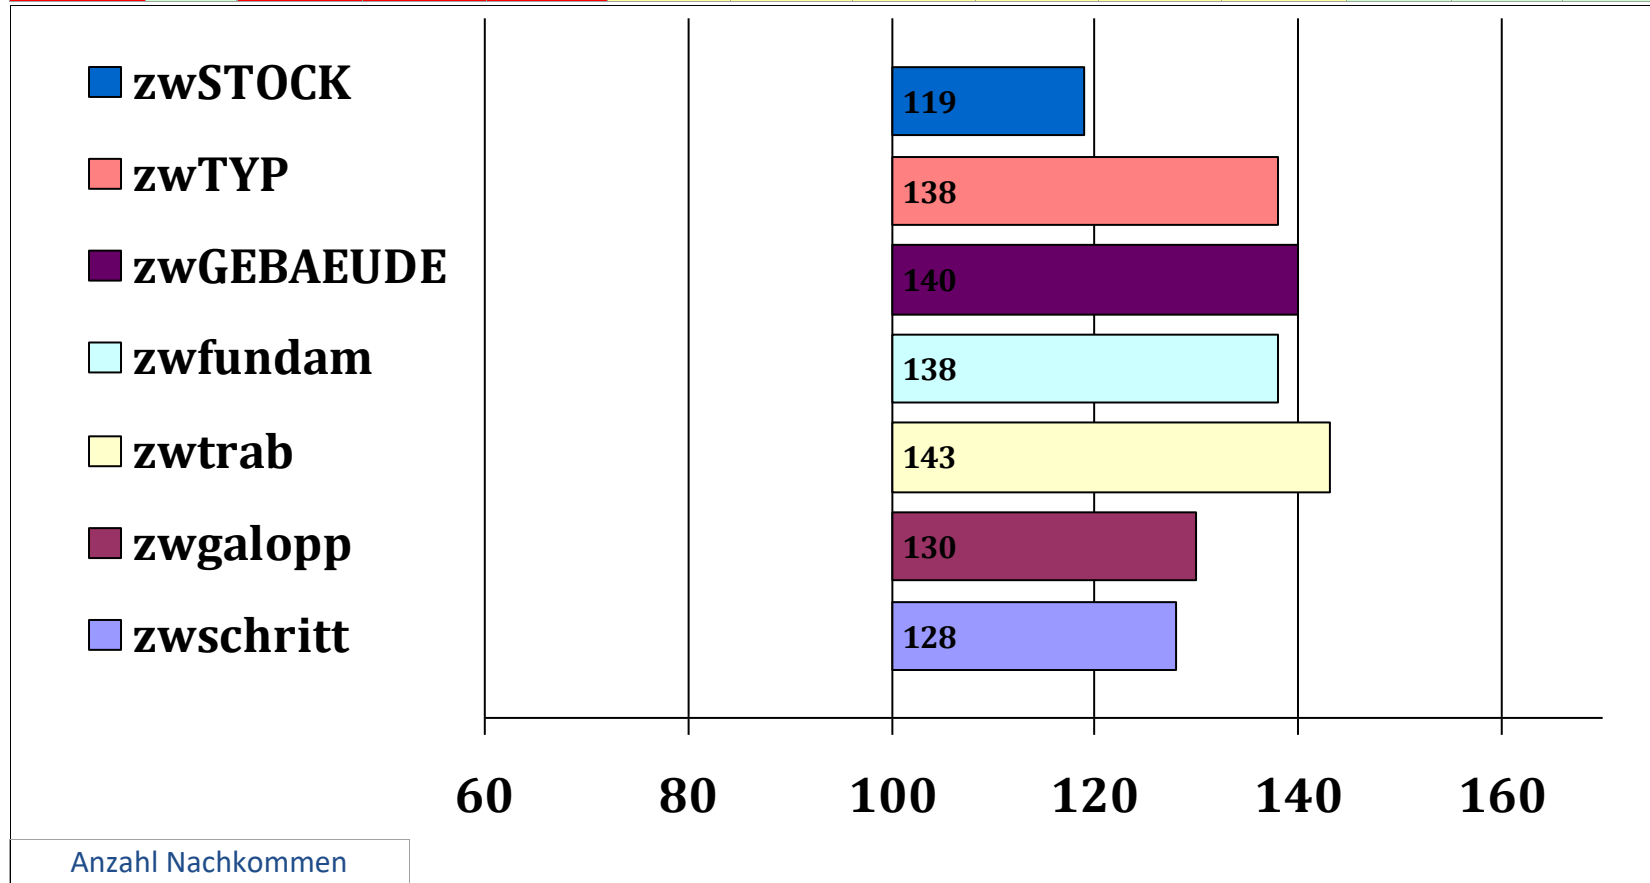

Nakuri BPH/EH

Nebos II  
Dayana  
Nino de Angelo  
Hofdame

Havanna M E/SP

Züchter: Erwin März, Buchloe

Besitzer: Züchter

Gesamt Zuchtwer	Sicherheit	Teilzuchtwerte			Züchter: Erwin März, Buchloe							Si Reiten	Si Fahr	Si Ext
		Exterieur	Reiten	Fahren	wFahrtau	wUmgaen	zwlstg	zwlstf	zwRitt	zwSprung				
128	65%	137										56%	50%	73%