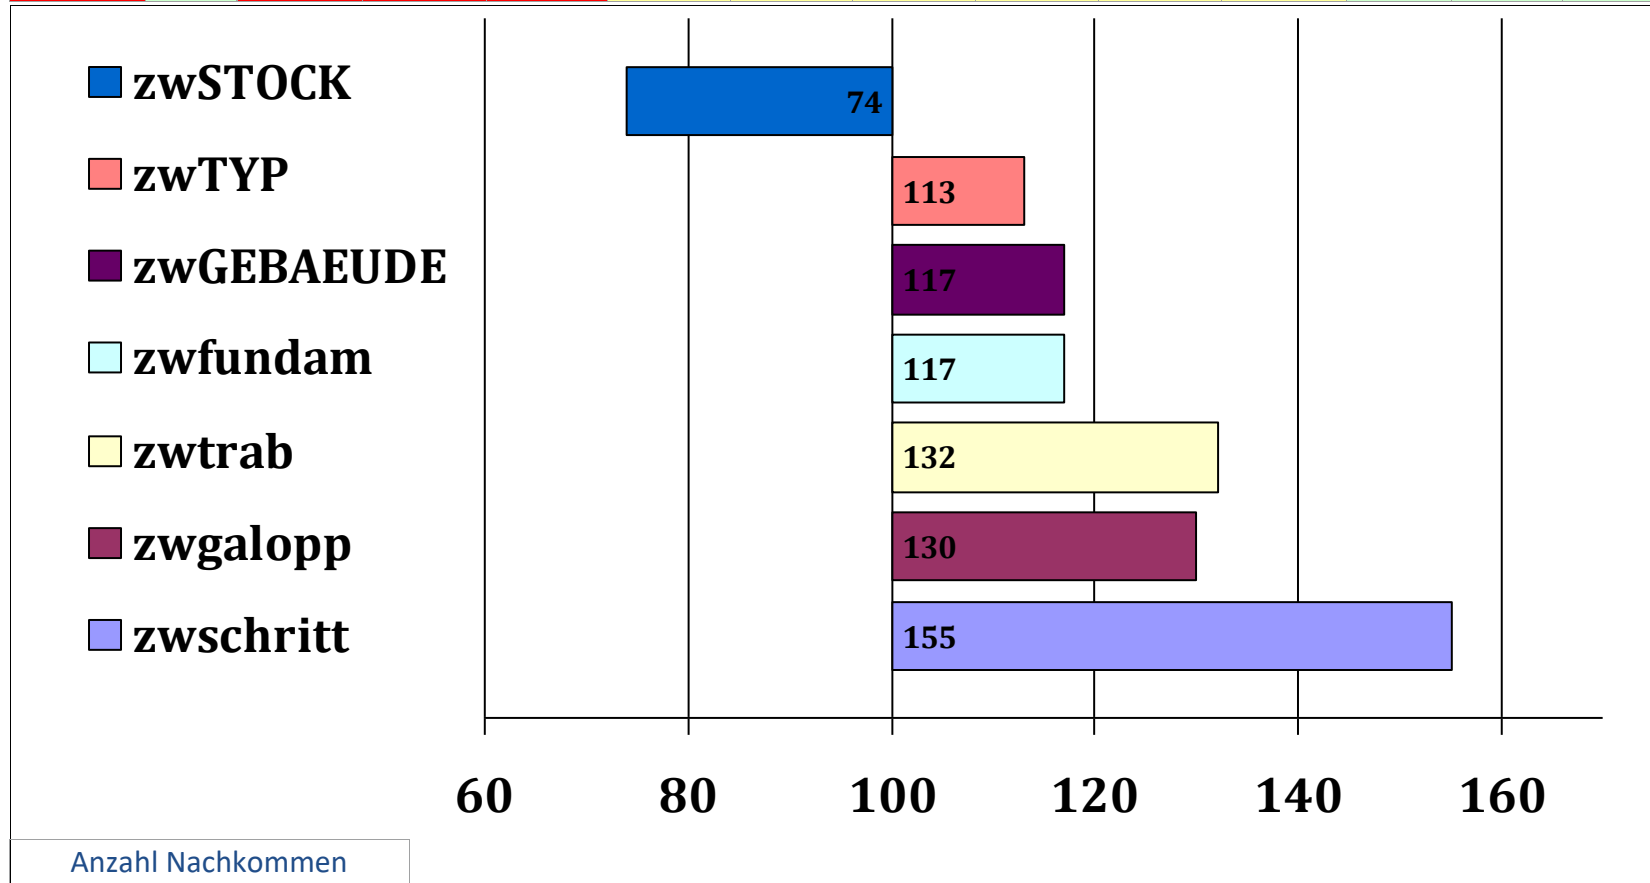

Anzahl Nachkommen				HLP 2016, Endnote 8,28 1. Platz von 5 Teilnehmern
Gesamt	EL	HB	HBI/SP/FS	
15	5	5	0/1/5	Bundesprämihengst