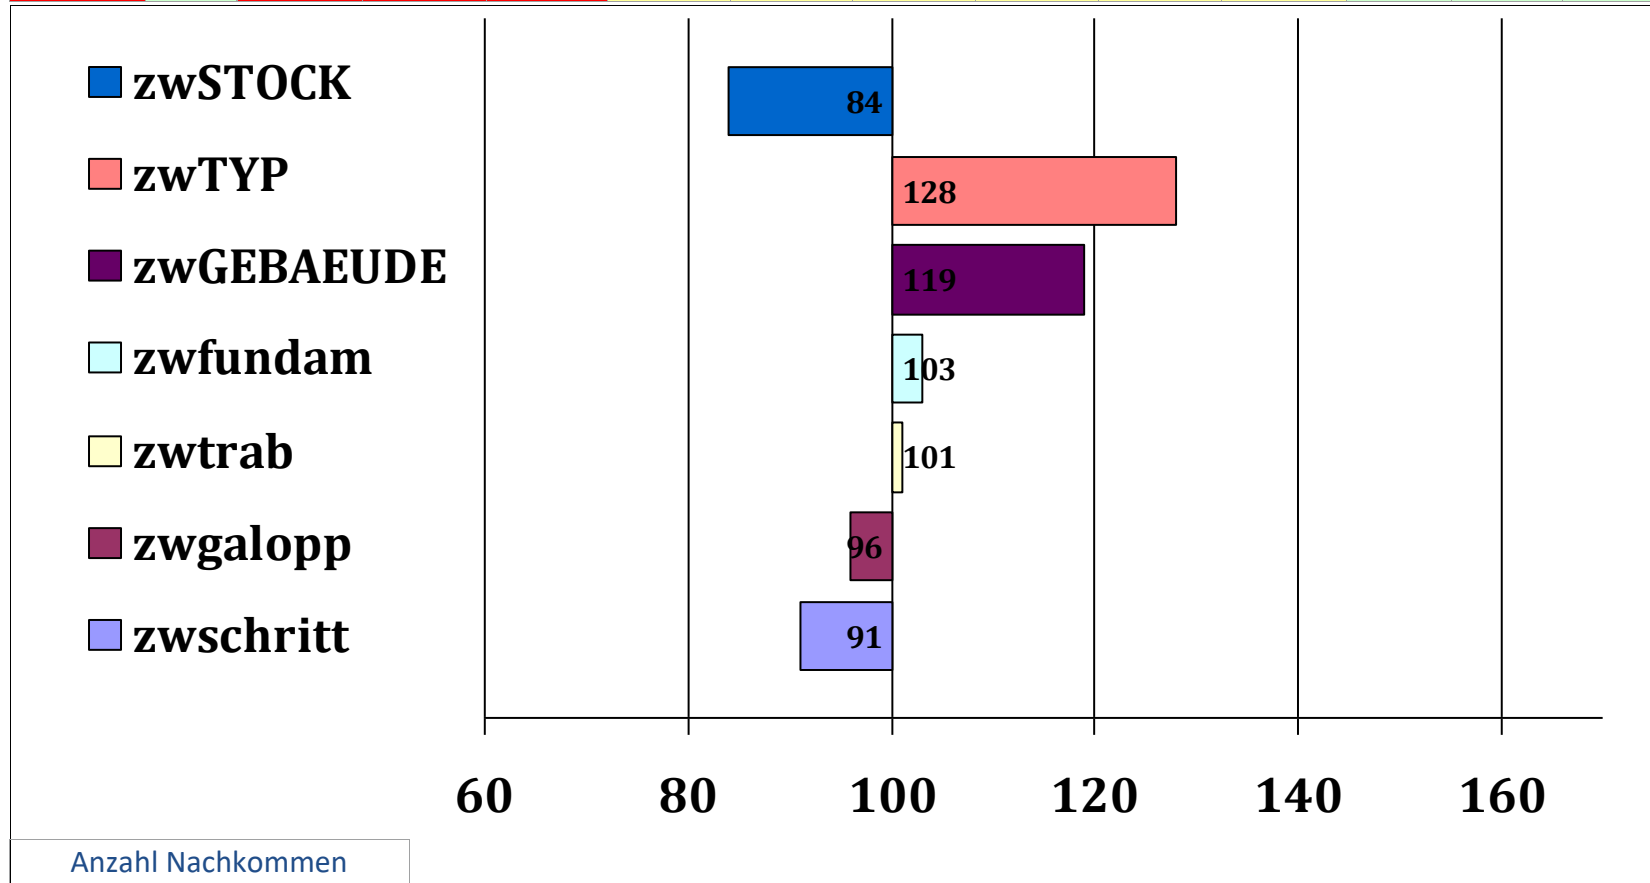

Flair E/L

Amor HBI

Flora H

Züchter: Dietmar Dr. u. Katja Dr. Paschke, Schwieberdingen

Besitzer: Bernhard Heistingner, Garching/Alz

Gesamt Zuchtwert	Sicherheit	Teilzuchtwerte			wFahrtauw	Umgaeu	zwlstg	zwlstf	zwRitt	zwSprung	Si Reiten	Si Fahr	Si Ext
		Exterieur	Reiten	Fahren									
92	87%	109	81	79	73	70	67	70	81	79	86%	81%	87%