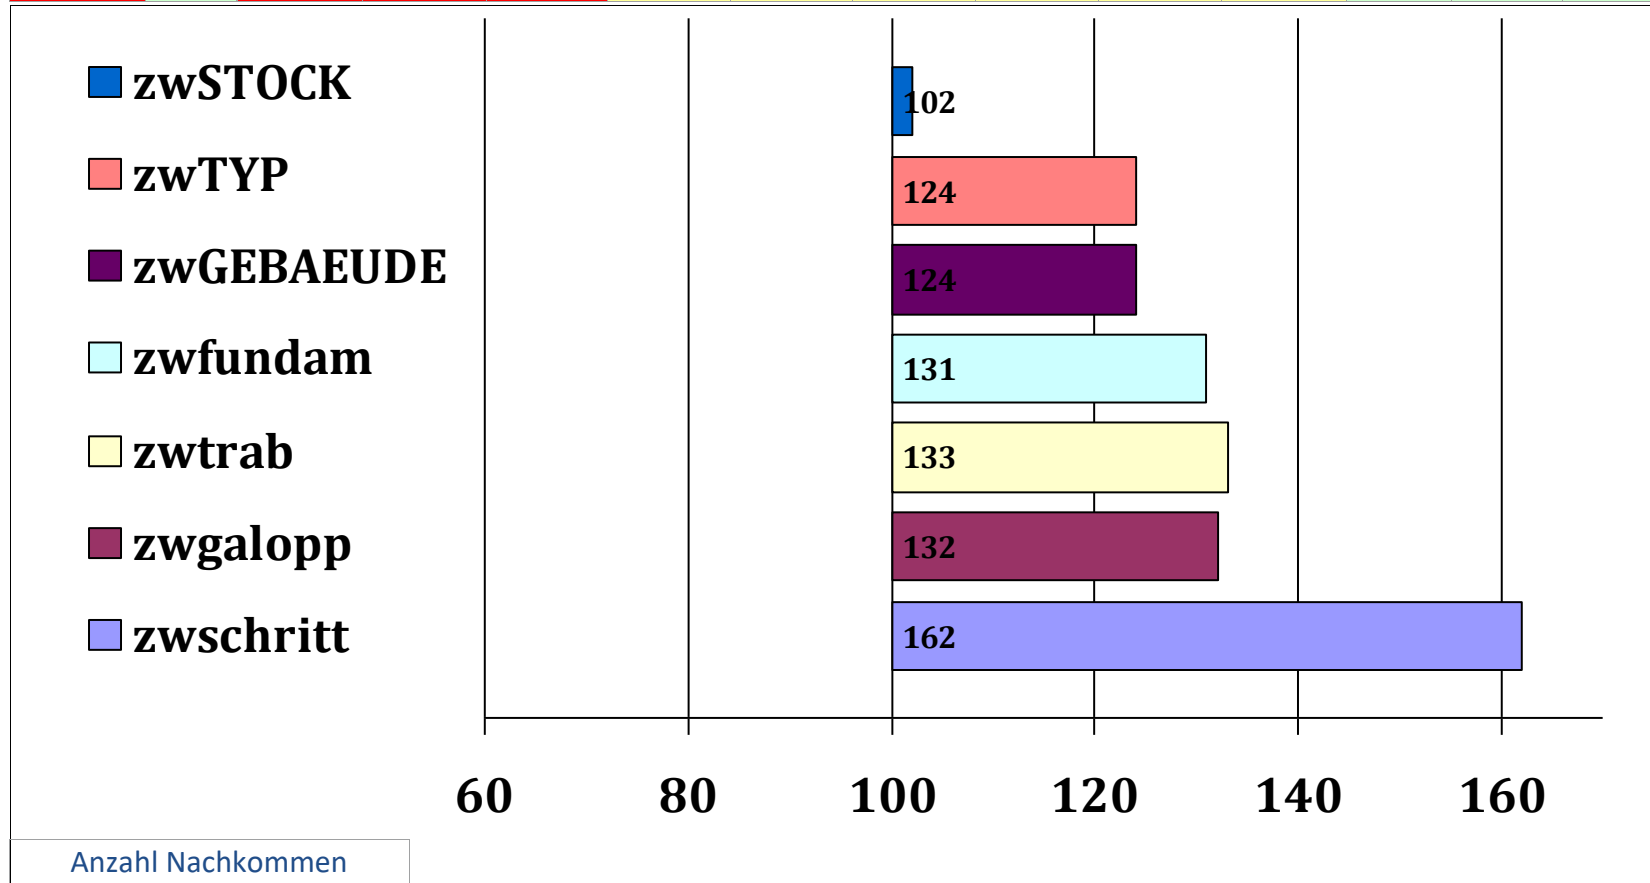

Zuchtwertschätzung Haflinger/ Edelbluthaflinger 2020

19.12.2020

Zuchtbuch Haflinger

Akitano

HBI 276481830017916, geb. 15.03.2016

0 %

Atlantic HBI

Amethyst van de HBI

Daily SP

Dina E/SP

Nostradamus BPH

Diana L

Amadeus 101
Katinka van de
Sterndeuter
Dornröschen
Nordenwind
Farah
Winterstern
Doris

Züchter: Barbara Müller, Obermaiselstein

Besitzer: Petra Knoll, Jenen

Gesamt Zuchtwer	Sicher heit	Teilzuchtwerte											
		Exterieur	Reiten	Fahren	wFahrtau	wUmgaen	zwlstg	zwlstf	zwRitt	zwSprung	SiReiten	Si Fahr	Si Ext
123	78%	132	118	133	133	133	83	97	116	103	77%	68%	74%

Anzahl Nachkommen				HLP 2020, Endnote 7,47
Gesamt	EL	HB	HBI/SP/FS	
4			//