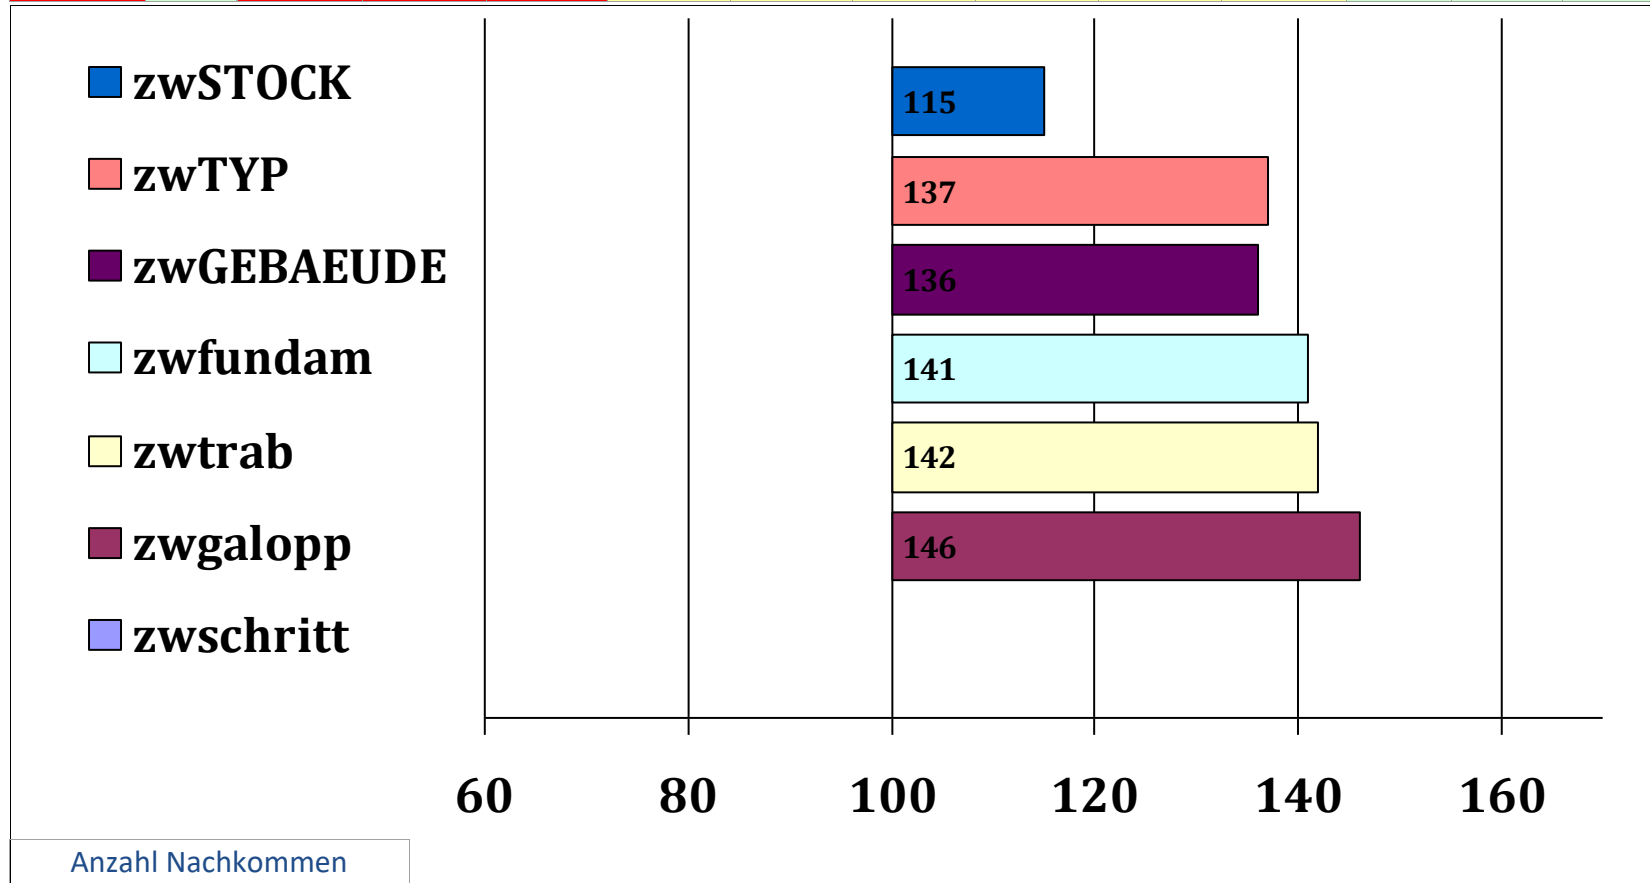

Zuchtwertschätzung Haflinger/ Edelbluthaflinger 2020

19.12.2020

Zuchtbuch Haflinger

Age

HBI 276463630049918, geb. 31.03.2018

0,195 %

Amore Mio BPH

Atlantis SP/L

Atlantic HBI

Bellissima SP

Adelshüter HBI

Almrose L

Amethyst van de
Daily
Nobelius
Bellaria
Amsterdam
Nareen
Almblitz
Mara

Züchter: Bernd Kothe, Staufenberg

Besitzer: Josef Seemüller, Seeshaupt

Gesamt Zuchtwert	Sicher heit	Teilzuchtwerte			wFahrtau	wUmgaen	zwlstg	zwlstf	zwRitt	zwSprung	SiReiten	Si Fahr	Si Ext
		Exterieur	Reiten	Fahren									
131	55%	139									48%	39%	60%

Anzahl Nachkommen			
Gesamt	EL	HB	HBI/SP/FS
			//

Noch keine HLP!
Sieger Haflinger Körung 2020, prämiert