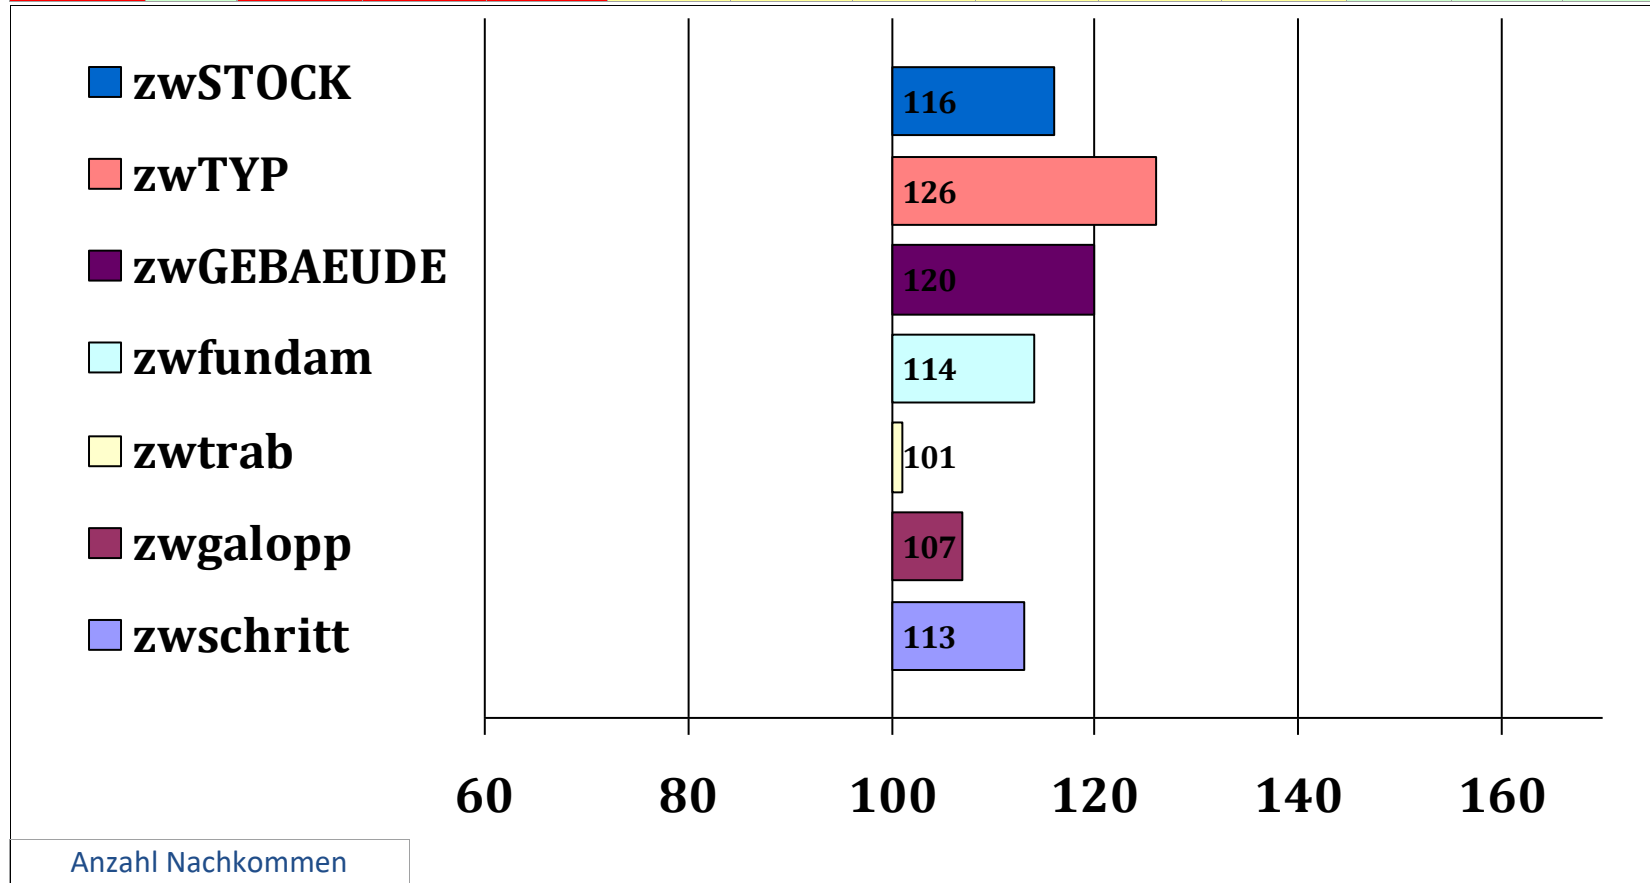

Afghan II  
Mexiko/T  
Arlberg  
Sunna

Sabrina H

Züchter: Italien,

Besitzer: Monika Stangl, Königsberg in Bayern

Gesamt Zuchtwer	Sicherheit	Teilzuchtwerte			wFahrtau	wUmgaen	zwlstg	zwlstf	zwRitt	zwSprung	SiReiten	Si Fahr	Si Ext
		Exterieur	Reiten	Fahren									
104	85%	116	96	97	94	100	79	83	94	100	84%	77%	85%