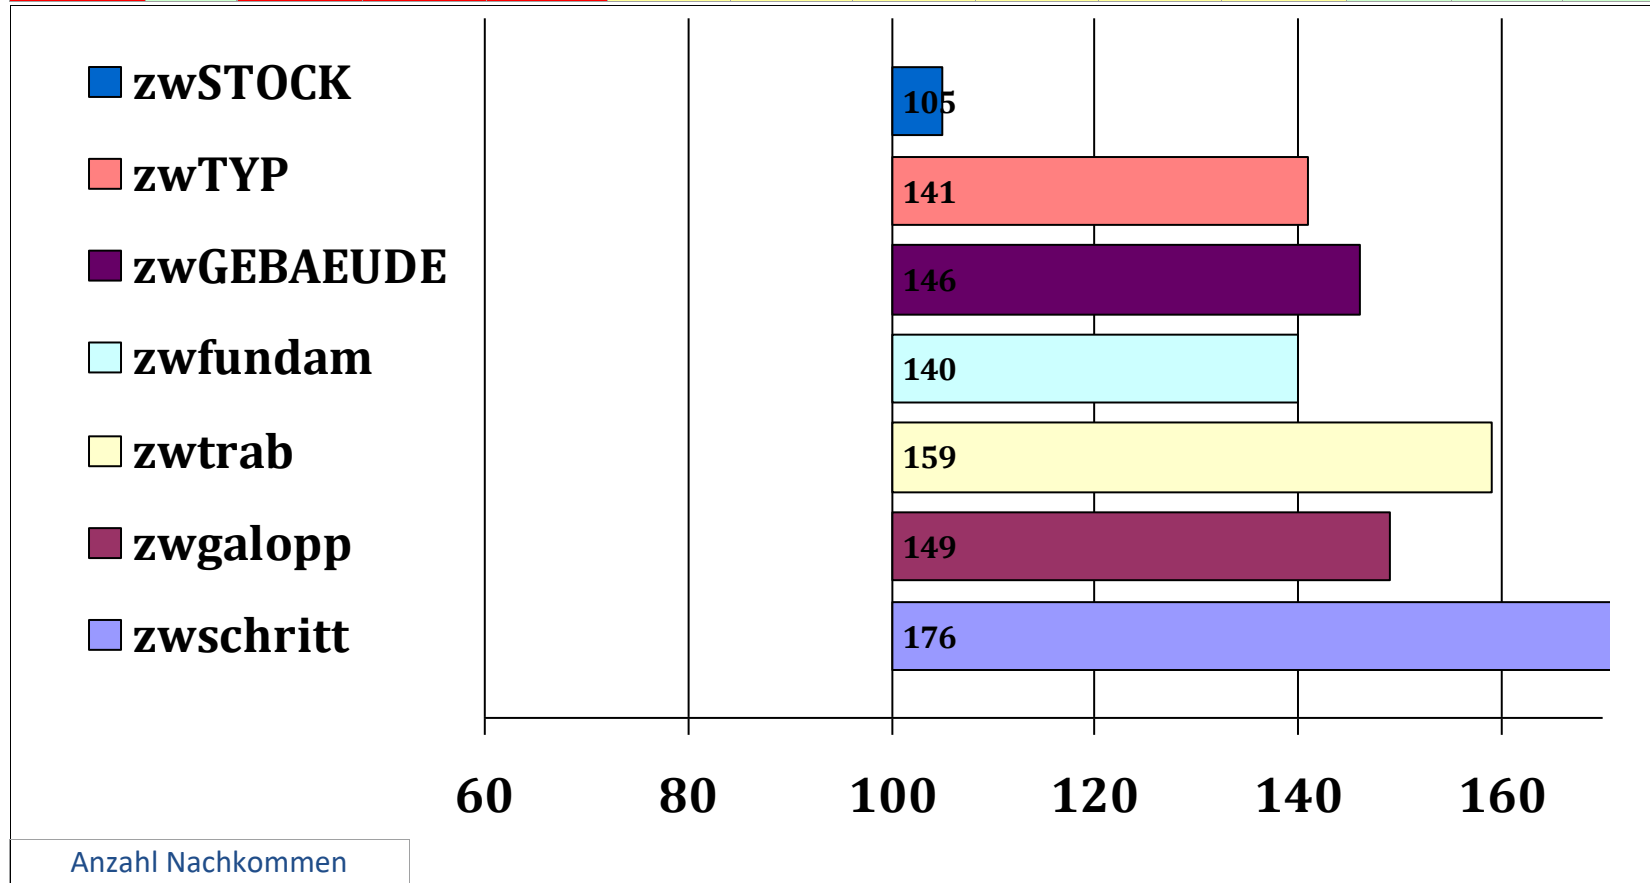

Aachen  
Peggy  
Samurei  
Gina

Gloria S I

Züchter: Isidor Scharmman, Bayrischzell

Besitzer: Züchter

Gesamt Zuchtwer	Sicherheit	Teilzuchtwerte			wFahrtau	wUmgaen	zwlstg	zwlstf	zwRitt	zwSprung	SiReiten	Si Fahr	Si Ext
		Exterieur	Reiten	Fahren									
147	83%	148	147	161	163	166	132	128	150	131	81%	74%	83%