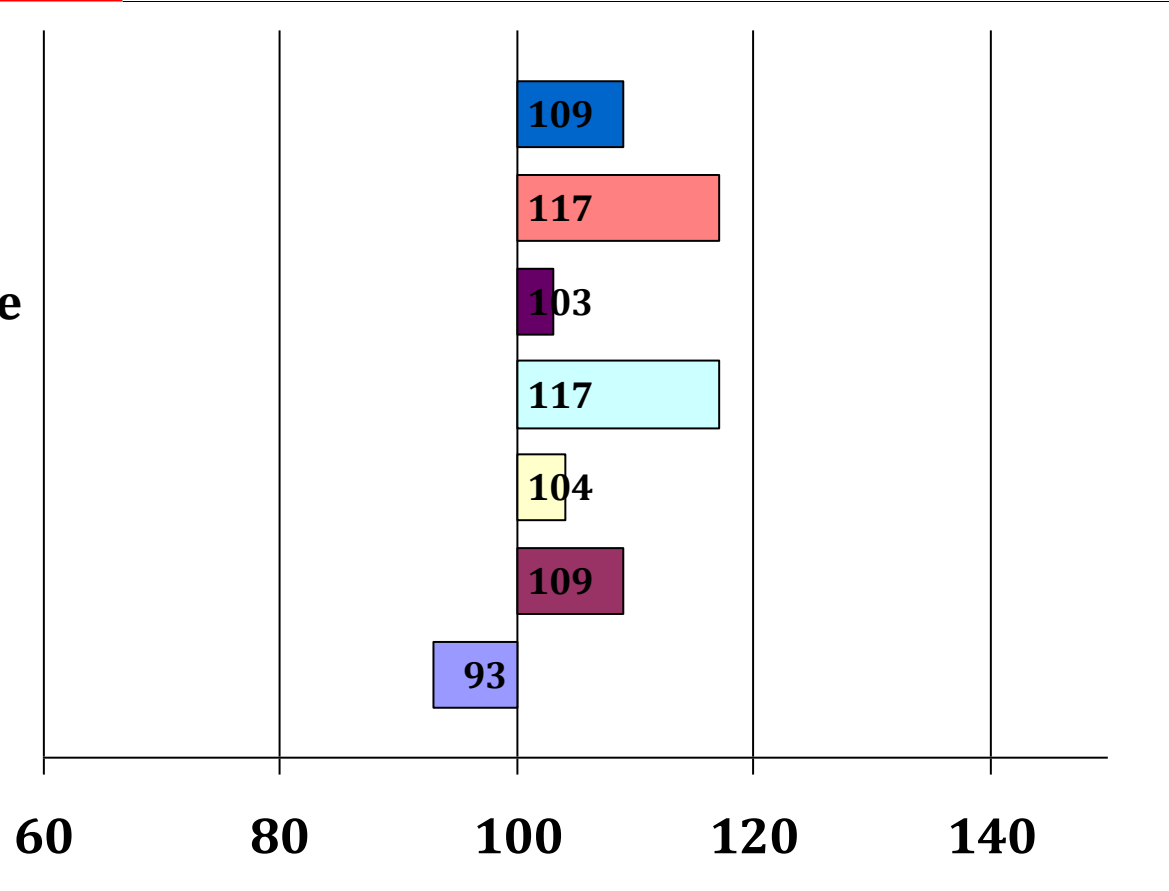

Sixtus

276481820084713, geb. 22.03.2013

Dunkelfuchs helles Langhaar

Sribery

Zafira

Seeg

Dunja

Sallach

Zitrone

Schichtl

Ulrike

Schauberg

Distel

Safir

Perle

Veltino

Zora

Züchter: Martin jun. Höck, 83671 Benediktbeuern

Besitzer: Ferdinand jun. Marchl, 94269 Rinchnach

Gesamt Zuchtwer	Sicher heit	Teilzuchtwerte			Fahrtaug	Umgaen	Arbwill	Konzentr	Nervent	Zugmani	Si Int	Si Fahr	Si Ext
		Intarb	Fahren	Exterieur									
108	80%	104	110	110	112	104	100	108	105	102	64%	72%	86%

- Typ
- Gebäude
- Gliedmaßen/Hufe
- Gangkorrektheit
- Schritt
- Trab
- Stock

Anzahl Nachkommen		
Gesamt	EL/HB/FS	HBI/SP
28	//10	/

HLP 2016, Endnote 7,45, 10. Platz von 16 Teilnehmern
Sieger Körung 2015