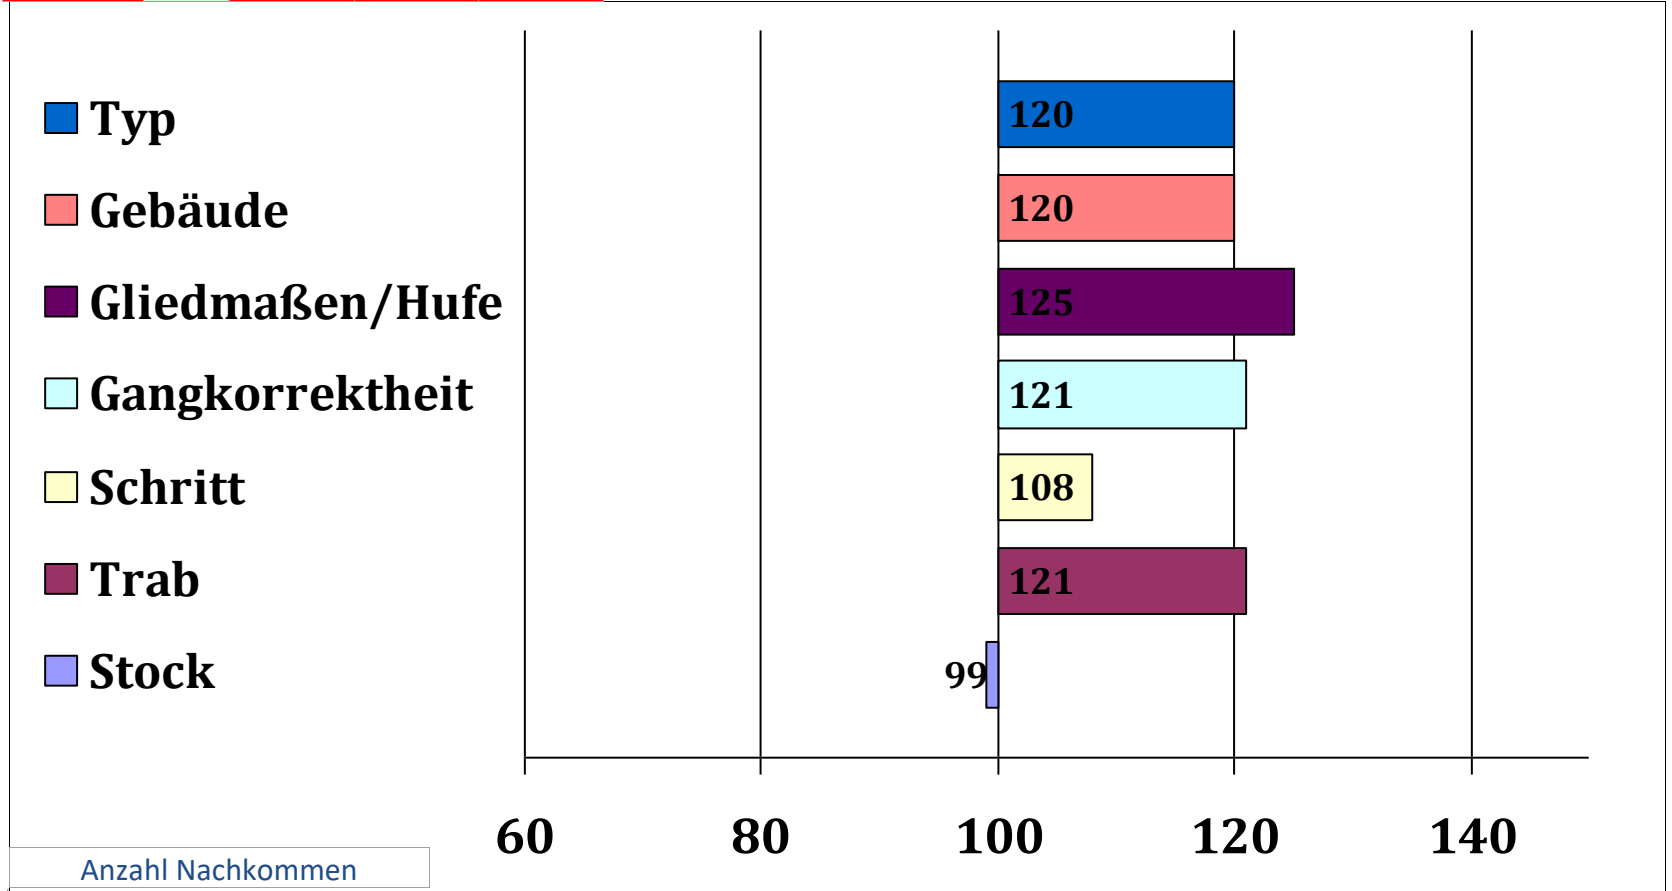

Verondo

276481820027317, geb. 15.03.2017

Fuchs

Veron	Verin	Veltin
Virngräfin	Printe	Helvetia
	Vandino	Schwarzach
	Dirngraefin	Parma
		Vandul
		Patricia
		Dirnstein
		Nachtgraefin

Züchter: Haupt-und Landgestüt Schwaiganger, 82441 Ohlstadt

Besitzer: Haupt-und Landgestüt Schwaiganger, 82441 Ohlstadt

Gesamt Zuchtwer	Sicherheit	Teilzuchtwerte			Fahrtaug	Umgaen	Arbwill	Konzentr	Nervenst	Zugmani	Si Int	Si Fahr	Si Ext
		Intarb	Fahren	Exterieur									
115	66%	108	114	119	114	97	122	107	94	115	51%	59%	74%

Anzahl Nachkommen		
Gesamt	EL/HB/FS	HBI/SP
	//	/

HLP 2020, Endnote 7,39, 6. Platz von 11 Teilnehmern
2. Reservesieger Körung 2019