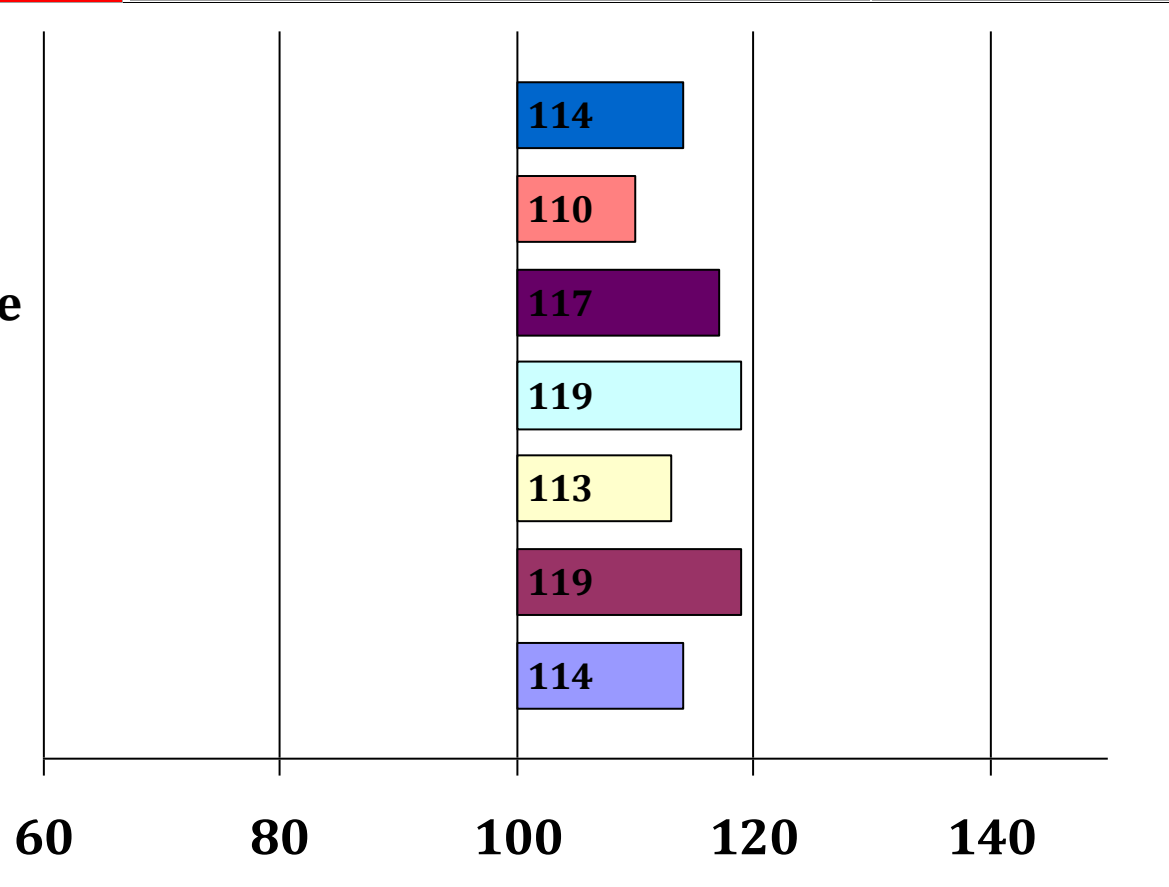

Ramazotti

276481820056715, geb. 02.05.2015

Braun

Romero

Romanoff

Ramskönig

Helga

Jasmin

Zavira

Rupertwinkel

Verein II

Zita

Heidelinde

Rasso

Gretl

Nussdorf

Zitrone

Züchter: Martin Reitschuh, 83317 Teisendorf

Besitzer: Josef Zunterer, 82481 Mittenwald

Gesamt Zuchtwer	Sicher heit	Teilzuchtwerte			Fahrtaug	Umgaen	Arbwill	Konzentr	Nervenst	Zugmani	Si Int	Si Fahr	Si Ext
		Intarb	Fahren	Exterieur									
110	67%	101	111	115	108	101	93	102	103	102	51%	60%	75%

■ Typ

■ Gebäude

■ Gliedmaßen/Hufe

■ Gangkorrektheit

■ Schritt

■ Trab

■ Stock

Anzahl Nachkommen

Gesamt	EL/HB/FS	HBI/SP
2	//1	/

HLP 2018, Endnote 6,78, 11. Platz von 14 Teilnehmern