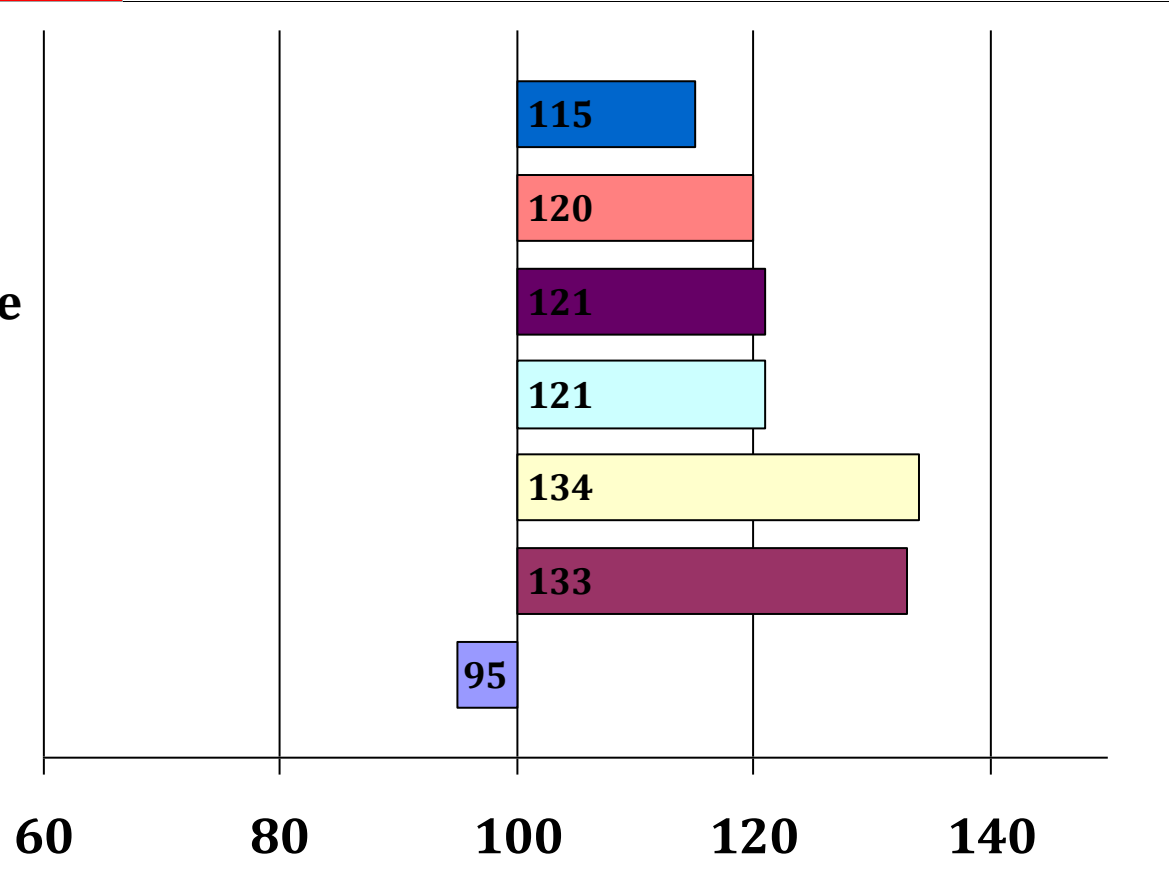

Sir

276481820086015, geb. 25.02.2015

Fuchs

Salieri S

Elisabeth

Solero

Virngräfin

Valdano

Elli

Safir

Anja

Vandino

Dirngraefin

Vandino

Elena

Schwarz-Weiss

Elisabeth

Züchter: Hans Maier, 83703 Gmund

Besitzer: Hans u. Michael Hartl, 82549 Königsdorf

Gesamt Zuchtwer	Sicherheit	Teilzuchtwerte			Fahrtaug	Umgaen	Arbwill	Konzentr	Nervent	Zugmani	Si Int	Si Fahr	Si Ext
		Intarb	Fahren	Exterieur									
120	70%	116	119	123	109	114	110	118	114	116	54%	63%	78%

- Typ
- Gebäude
- Gliedmaßen/Hufe
- Gangkorrektheit
- Schritt
- Trab
- Stock

Anzahl Nachkommen		
Gesamt	EL/HB/FS	HBI/SP
4	//3	/

HLP 2019, Endnote 6,98, 11. Platz von 13 Teilnehmern