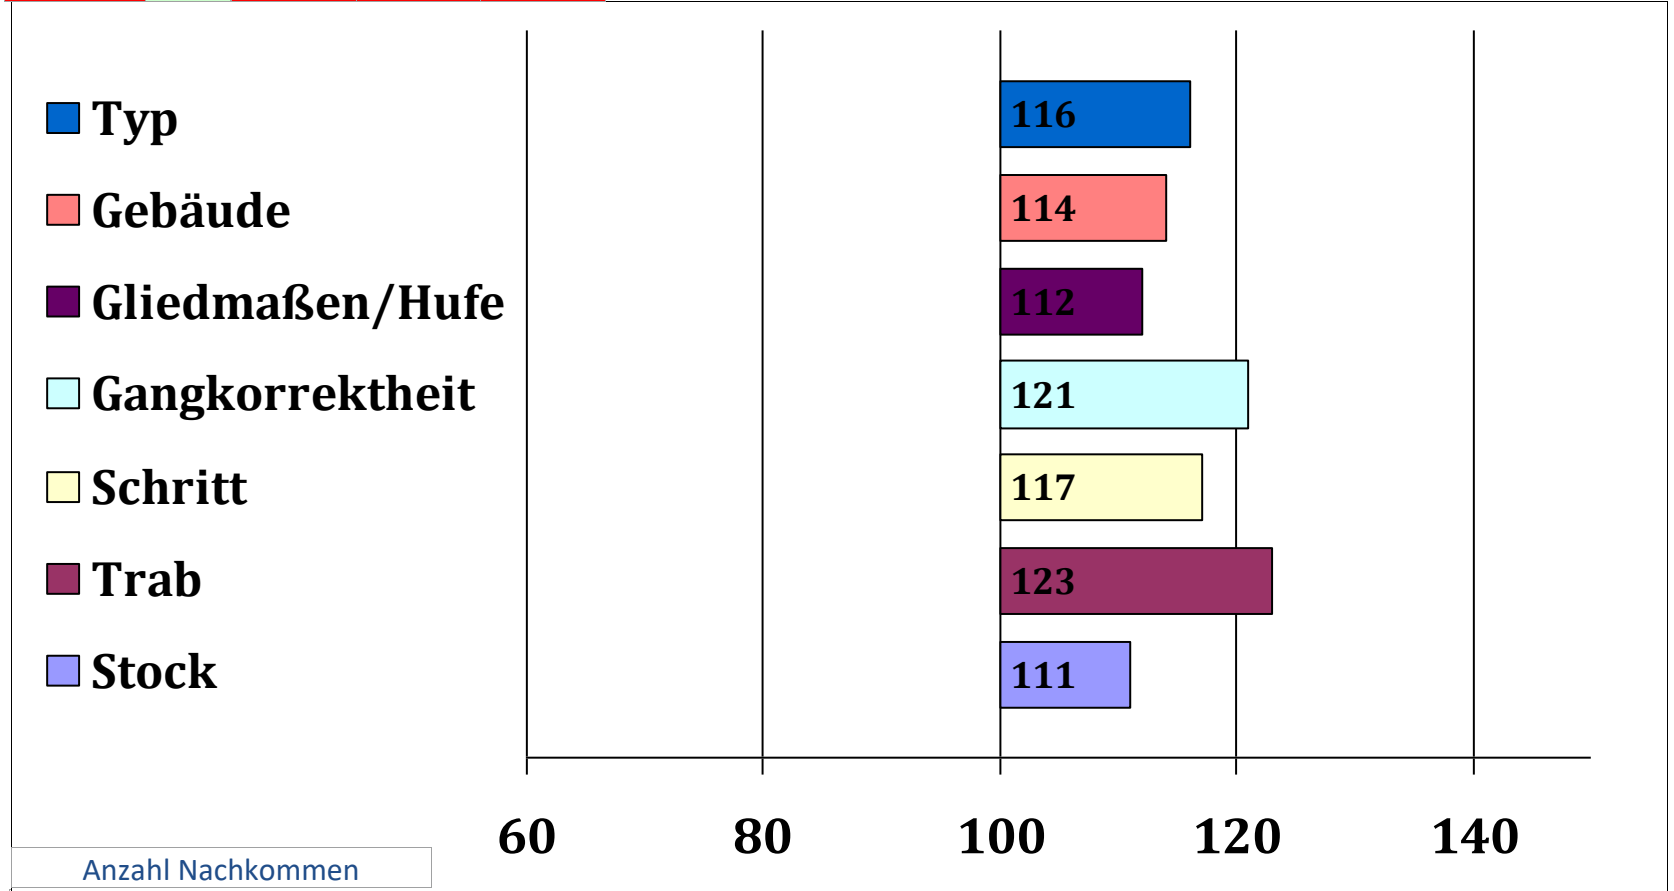

Vancouver

276481820080418, geb. 27.04.2018

Dunkelfuchs helles Langhaar

Züchter: Matthäus Hundseder, 85777 Fahrenzhausen

Besitzer: Karl Neumayr, 83083 Riedering

Vestus	Veritas	Vino
		Bea
	Henni	Vandino
		Heidi
Uschi	Dian	Dirin
		Penny
	Union	Verin
		Ukraine

Gesamt Zuchtwer	Sicher heit	Teilzuchtwerte		
		Intarb	Fahren	Exterieur
114	60%			117

Fahrtaug	Umgaen	Arbwill	Konzentr	Nervenst	Zugmani	Si Int	Si Fahr	Si Ext
						42%	49%	70%

Anzahl Nachkommen		
Gesamt	EL/HB/FS	HBI/SP
	//	/

Achtung! Noch keine HLP!