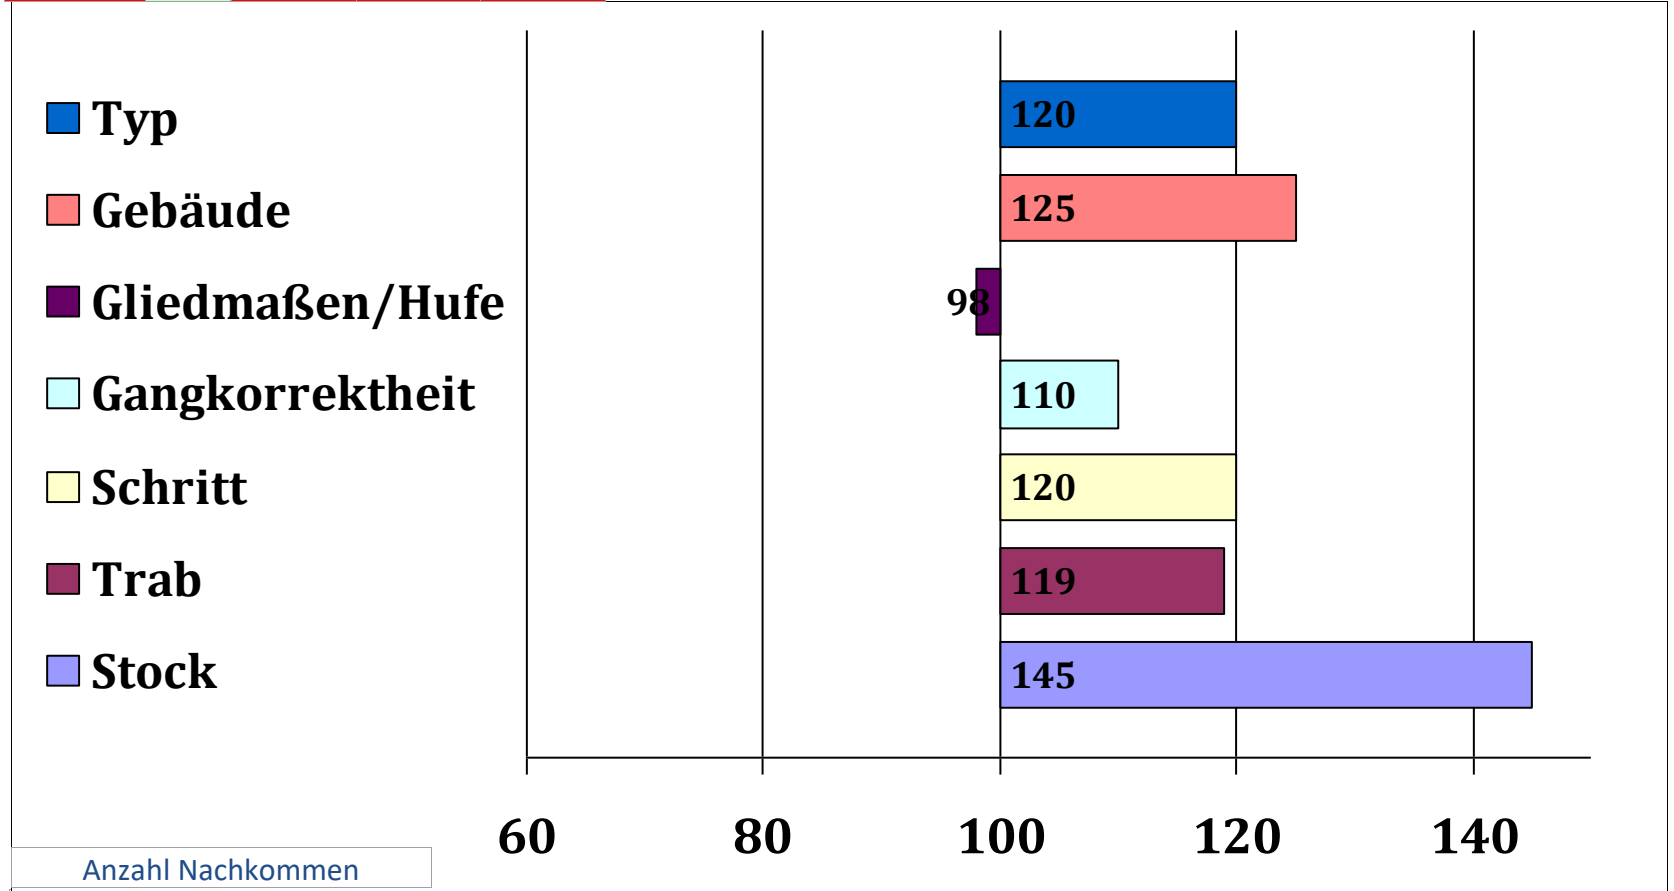

Royal SM

276481820064717, geb. 14.05.2017

Dunkelfuchs helles Langhaar

Rier	Raschid	Renzo Mirabell
	Bavaria	Romeo
Parade L	Dony	Biena Donator Isabella
	Petra	Dominikus Pamina

Züchter: Hans und Barbara Luber, 92334 Berching/Pollanten

Besitzer: Florian u. Johann Seidl u. Mayr, 83661 Lenggries

Gesamt Zuchtwer	Sicher heit	Teilzuchtwerte			Fahrtaug	Umgaen	Arbwill	Konzentr	Nerventst	Zugmani	Si Int	Si Fahr	Si Ext
		Intarb	Fahren	Exterieur									
114	64%		108	116	101						47%	57%	74%

Gesamt	EL/HB/FS	HBI/SP
	//	/

HLP 2020, Endnote 7,78, 5. Platz von 11 Teilnehmern