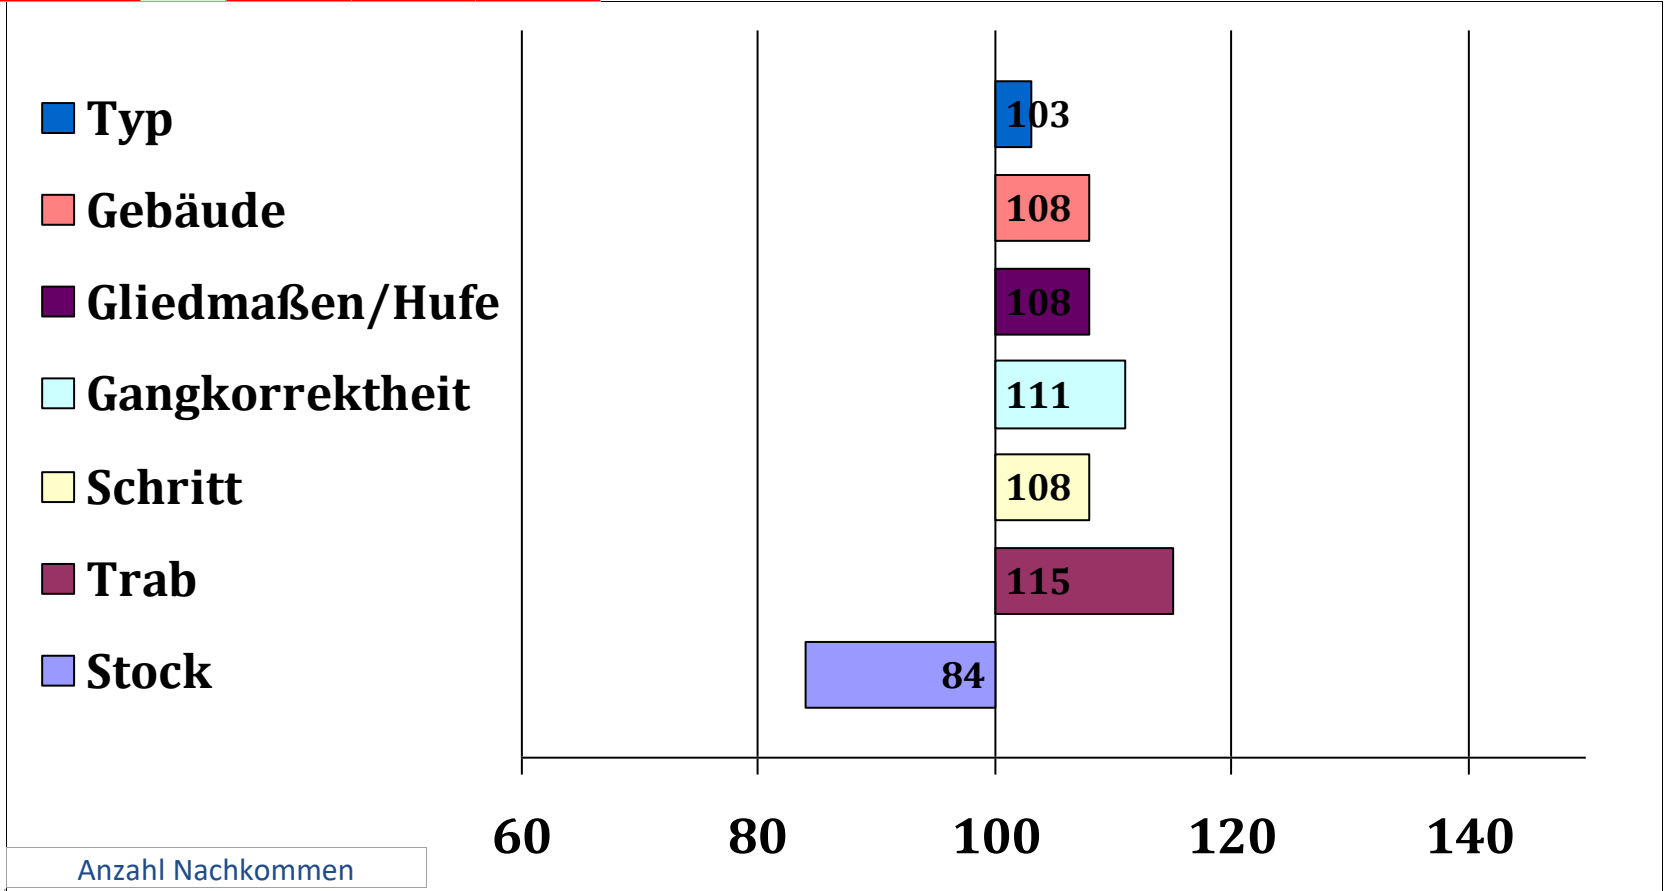

Rebell

276481820105013, geb. 12.05.2013

Braun

Ramsstern	Rasso	Ramsach
	Ferena	Helga
Pira	Nussdorf	Vernando
	Paola	Fanny
		Noriker
		Resi
		Schoenach
		Poldi

Züchter: Peter Lerch, 95488 Eckersdorf

Besitzer: Christian Dorfner, 83727 Schliersee

Gesamt Zuchtwer	Sicherheit	Teilzuchtwerte			Fahrtaug	Umgaen	Arbwill	Konzentr	Nervenst	Zugmani	Si Int	Si Fahr	Si Ext
		Intarb	Fahren	Exterieur									
106	67%	99	111	109	111	99	87	103	100	99	52%	60%	75%

Anzahl Nachkommen		
Gesamt	EL/HB/FS	HBI/SP
7	//1	/

HLP 2016, Endnote 7,41, 1. Platz von 1 Teilnehmern