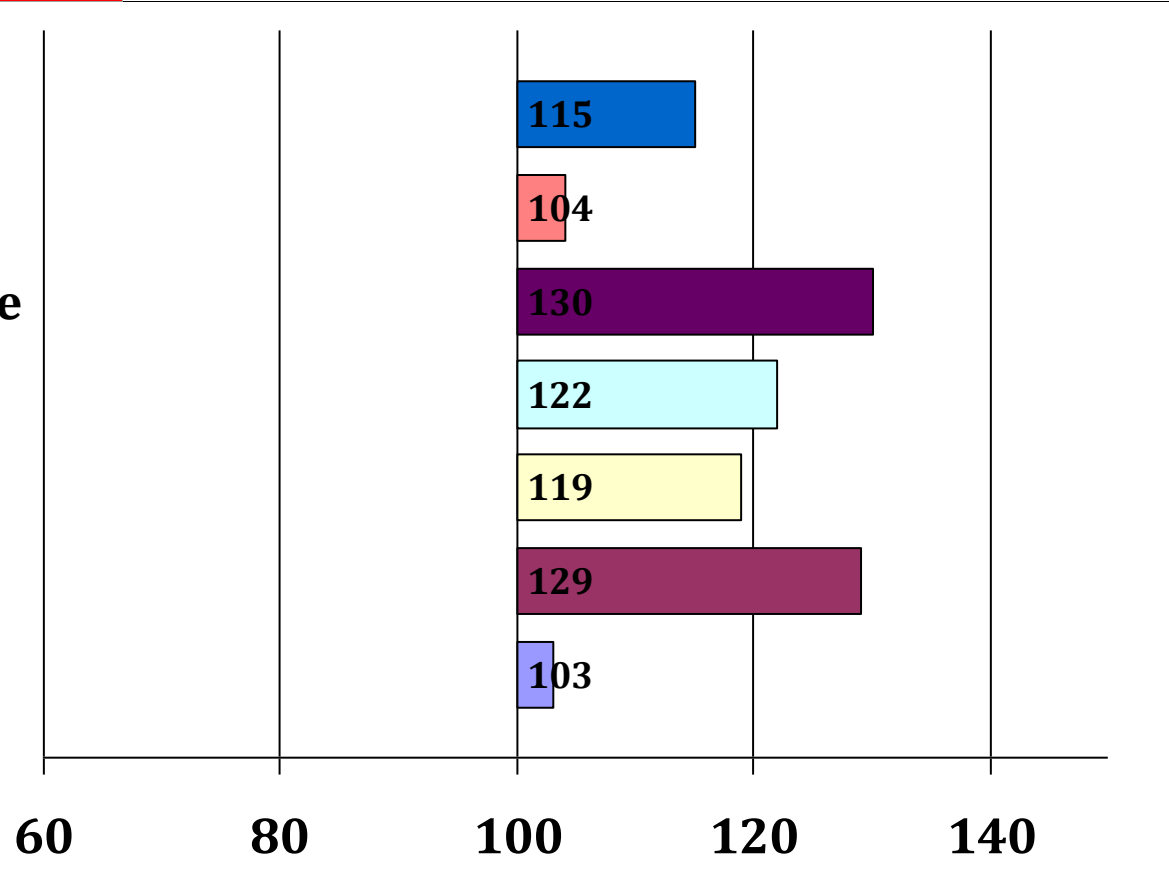

Romanoff

276481820093903, geb. 11.05.2003

Braun

Ramskönig

Jasmin

Ramsgraf I

Flocke

Donath

Judith

Ramsach
Mordsgraefin
Junius
Flora
Direkt
Mona
Verden
Jutta

Züchter: Franz-Xaver Gindhart, 82409 Wildsteig

Besitzer: Tobias Ammersinn, 87616 Wald

Gesamt Zuchtwer	Sicher heit	Teilzuchtwerte			Fahrtaug	Umgaen	Arbwill	Konzentr	Nervent	Zugmani	Si Int	Si Fahr	Si Ext
		Intarb	Fahren	Exterieur									
118	93%	112	124	119	124	109	102	118	109	118	87%	90%	95%

- Typ
- Gebäude
- Gliedmaßen/Hufe
- Gangkorrektheit
- Schritt
- Trab
- Stock

Anzahl Nachkommen		
Gesamt	EL/HB/FS	HBI/SP
127	26/56/10	6/10

HLP 2006, Endnote 8,56, 1. Platz von 12 Teilnehmern
Elitehengst