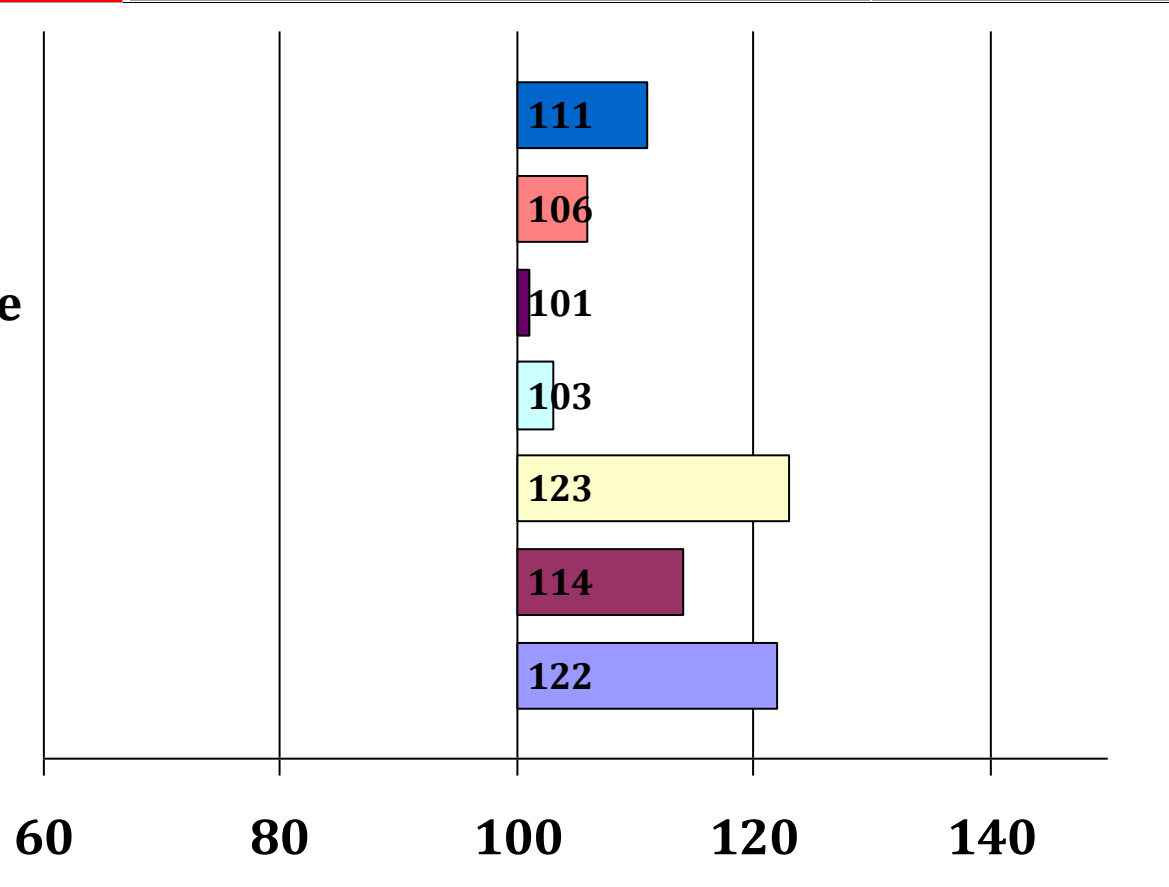

Schönbuchen

276481820091812, geb. 28.04.2012

Dunkelfuchs helles Langhaar

Schwarz-Weiss

Nena

Schwaerzenbach

Partiesa

Valdano

Nora

Scharnitz

Hedi

Verden

Penelope

Vandino

Elena

Schwarzach

Norma

Züchter: Stefan Waldherr, 82538 Gelting

Besitzer: Timo Meindl, 93474 Arrach

Gesamt Zuchtwer	Sicher heit	Teilzuchtwerte			Fahrtaug	Umgaen	Arbwill	Konzentr	Nervent	Zugmani	Si Int	Si Fahr	Si Ext
		Intarb	Fahren	Exterieur									
110	66%	115	105	110	96	123	95	119	126	111	52%	60%	74%

- Typ
- Gebäude
- Gliedmaßen/Hufe
- Gangkorrektheit
- Schritt
- Trab
- Stock

Anzahl Nachkommen

Gesamt	EL/HB/FS	HBI/SP
2	//	/

HLP 2015, Endnote 7,86, 3. Platz von 12 Teilnehmern