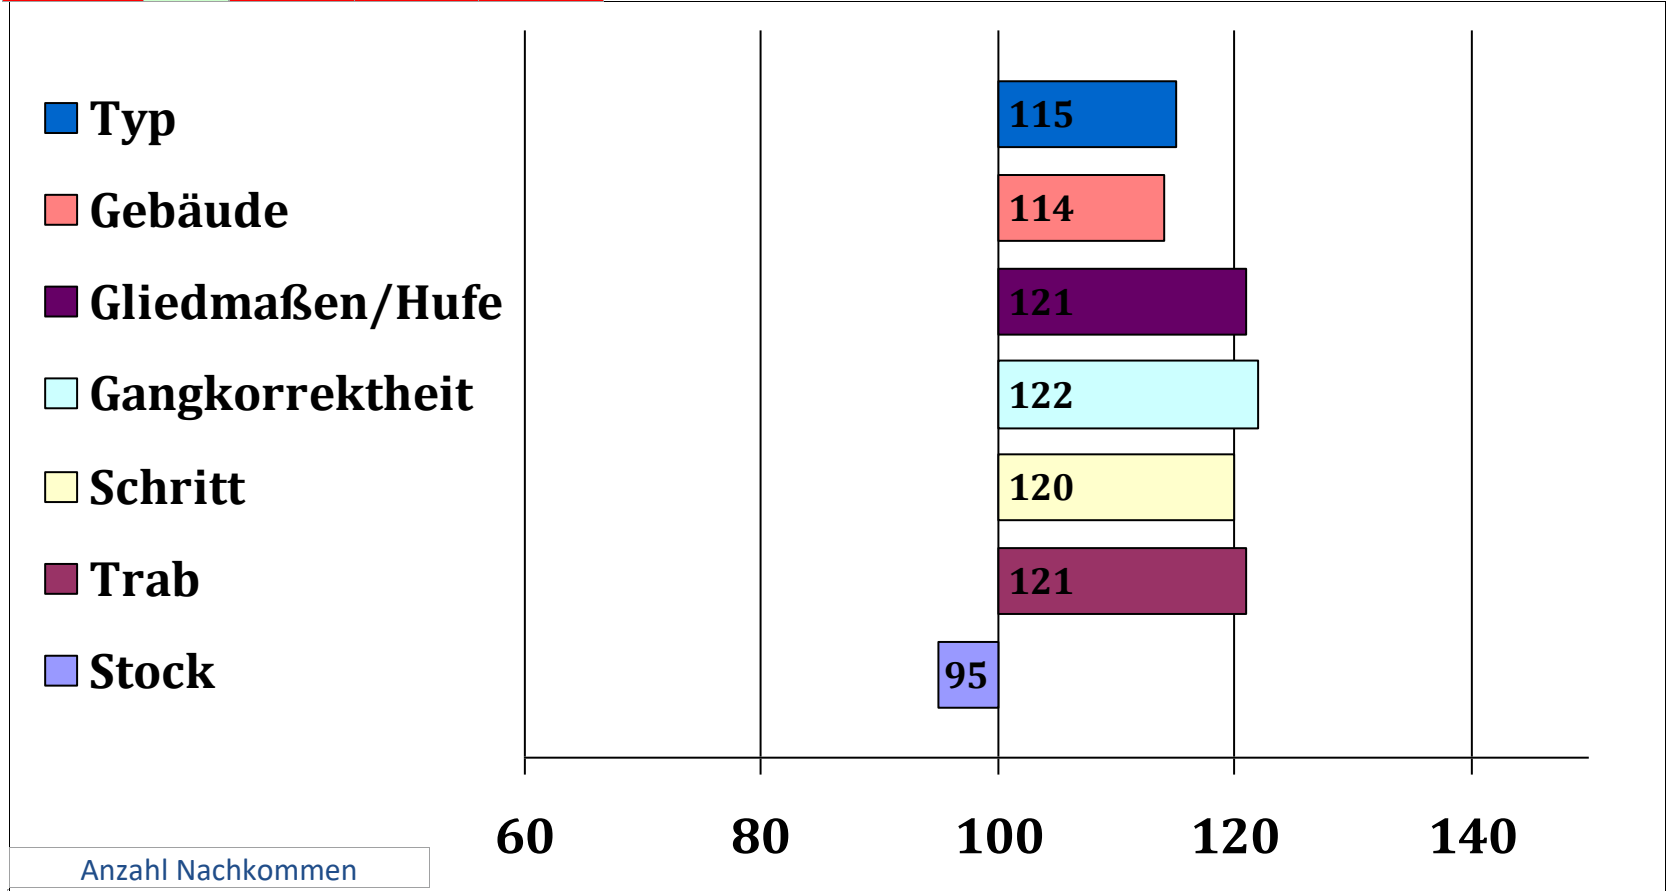

Riegsee

276481820120613, geb. 05.03.2013

Dunkelbraun

Rupertiwinkel	Rasso	Ramsach
	Gretl	Helga
Zunami	Nussknacker	Victor
	Zitrone	Gundel
		Nussbach
		Vestuna
		Vasco
		Zara

Züchter: Ignaz Berchtold, 82390 Eberfing

Besitzer: Johann März HHG Tölz, 83670 Bad Heilbrunn

Gesamt Zuchtwer	Sicher heit	Teilzuchtwerte			Fahrtaug	Umgaen	Arbwill	Konzentr	Nervent	Zugmani	Si Int	Si Fahr	Si Ext
		Intarb	Fahren	Exterieur									
114	83%	109	114	118	110	105	107	109	104	113	70%	76%	88%

Anzahl Nachkommen		
Gesamt	EL/HB/FS	HBI/SP
70	2/6/18	1/0

HLP 2016, Endnote 7,75, 7. Platz von 16 Teilnehmern