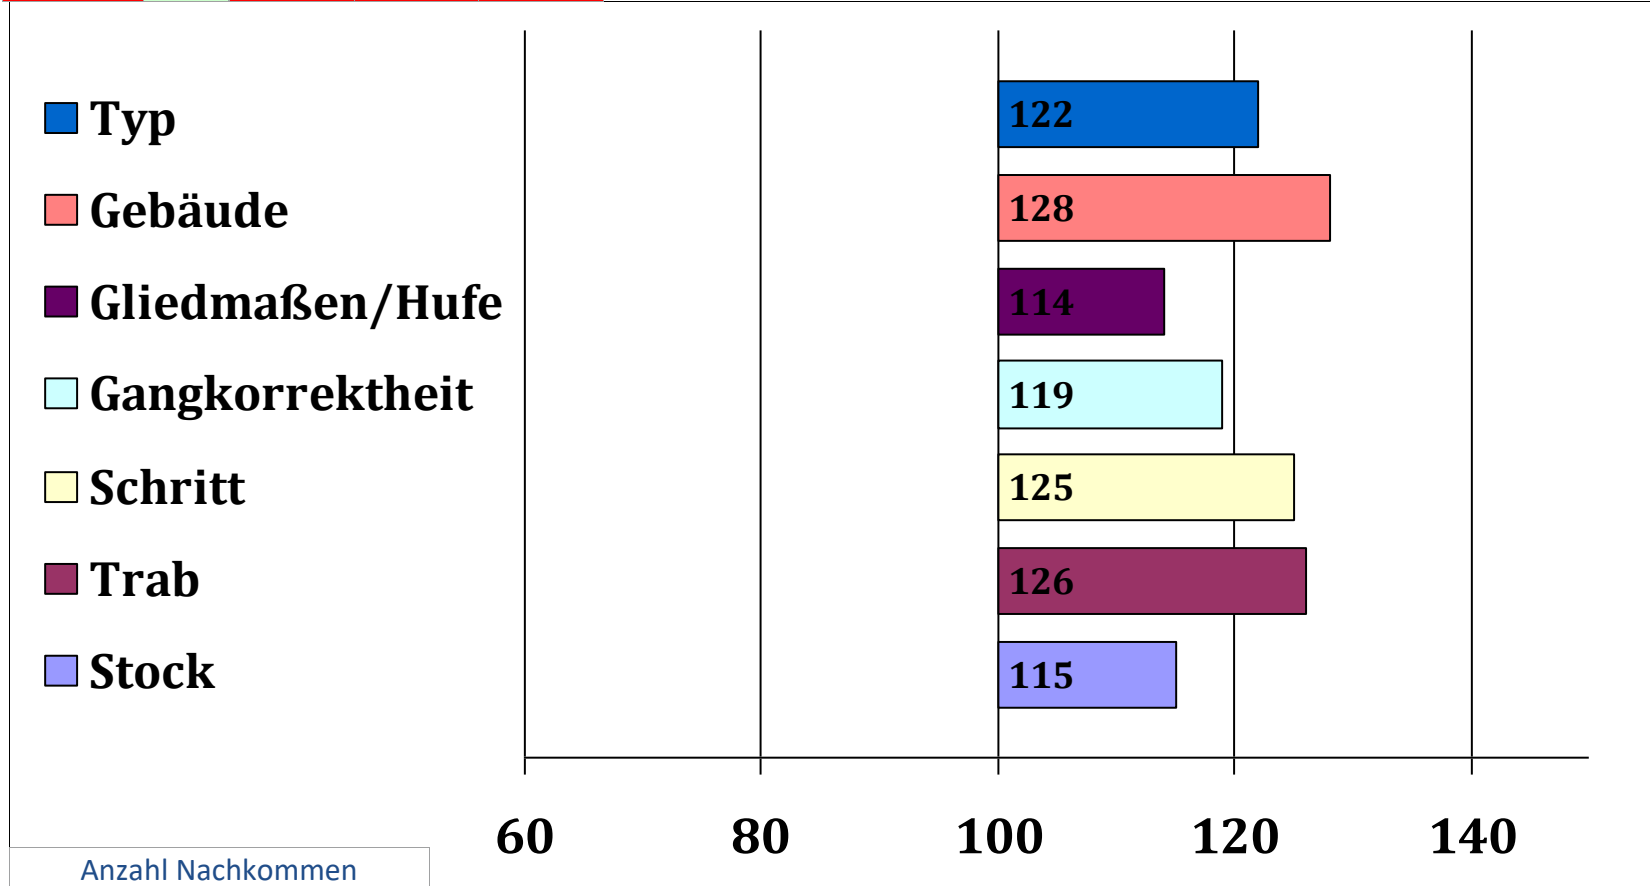

Solero II	Safir	Schirkan Pilla
Bellezza	Anja	Dirnstein Almsonne
	Schwaerzenbach	Scharnitz Hedi
	Bella	Venediger Bettv

Gesamt Zuchtwer	Sicherheit	Teilzuchtwerte			Fahrtaug	Umgaen	Arbwill	Konzentr	Nervent	Zugmani	Si Int	Si Fahr	Si Ext
		Intarb	Fahren	Exterieur									
119	73%	117	119	123	114	114	117	117	115	114	56%	65%	82%