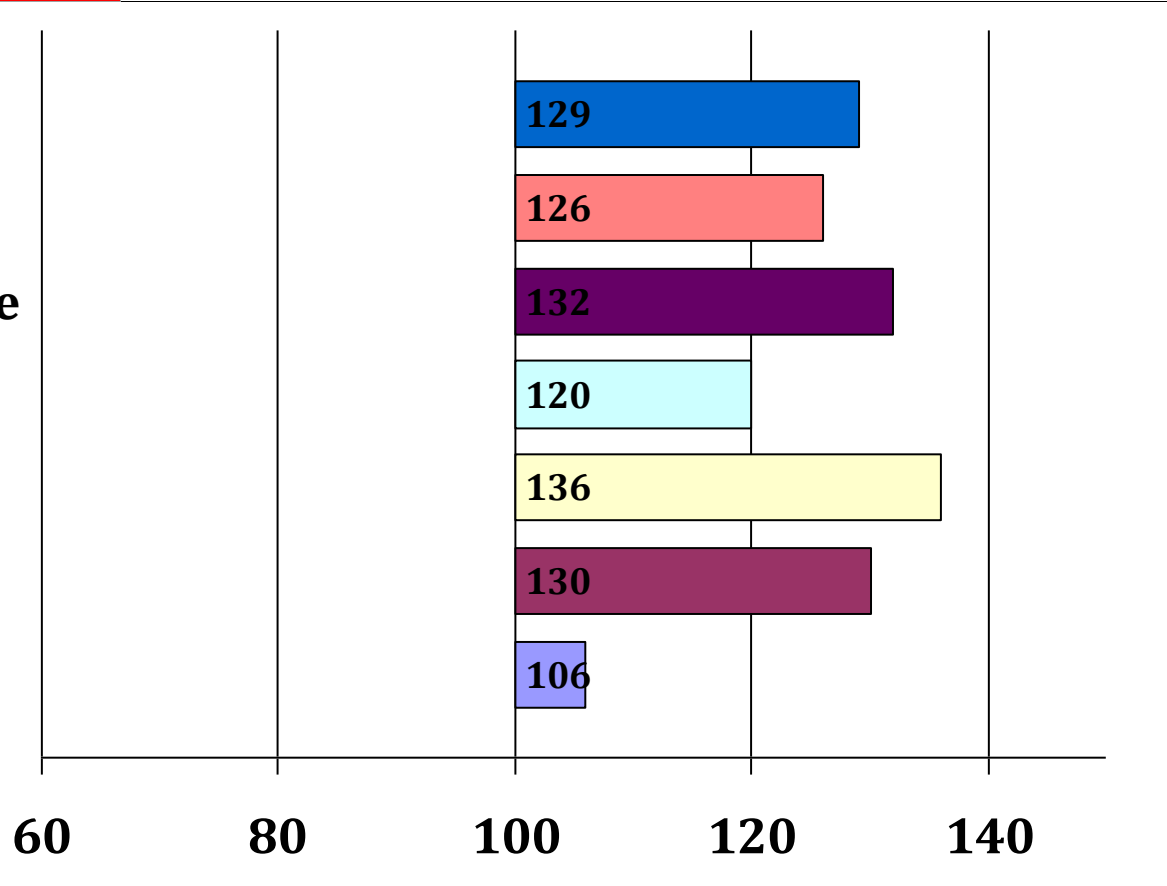

Sir Fürstenberg

276481820030118, geb. 02.03.2018

Dunkelfuchs helles Langhaar

Züchter: Josef Bachmair, 83700 Rottach-Egern

Besitzer: Josef Bachmair, 83700 Rottach-Egern

Sambuca

Steyr

Schachen

Rose

Bavaria

Fürstin

Salvator II

Valley

Roxi

Samurei

Fabiola

Paris

Vandino

Ferena

Gesamt Zuchtwer	Sicher heit	Teilzuchtwerte		
		Intarb	Fahren	Exterieur
125	66%		120	129

Fahrtaug	Umgaen	Arbwill	Konzentr	Nerventst	Zugmani	Si Int	Si Fahr	Si Ext
112						45%	53%	79%

- Typ
- Gebäude
- Gliedmaßen/Hufe
- Gangkorrektheit
- Schritt
- Trab
- Stock

Anzahl Nachkommen		
Gesamt	EL/HB/FS	HBI/SP
	//	/

Achtung! Noch keine HLP!