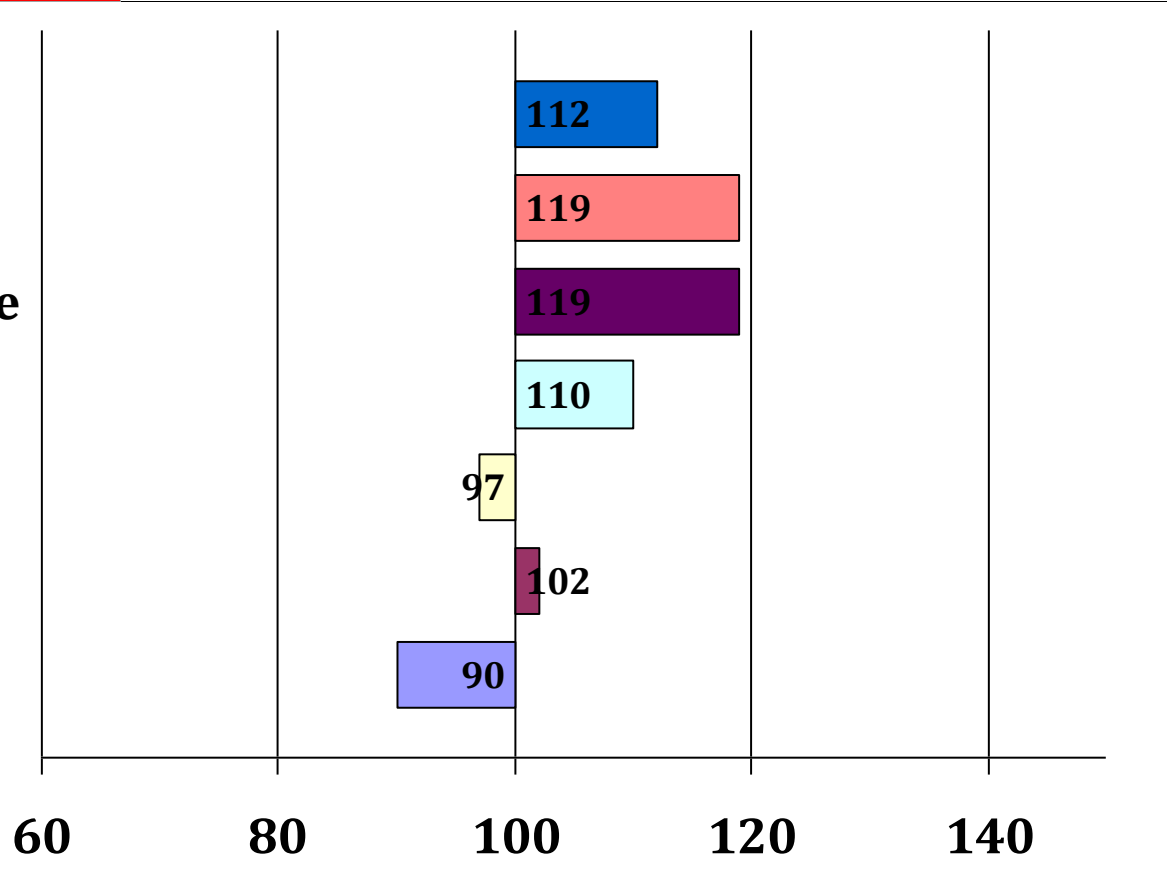

Sultan

276481820128509, geb. 22.02.2009

Dunkelfuchs helles Langhaar

Züchter: Alban Kusterer, 86875 Waalhaupten

Besitzer: Florian Seidl, 83661 Lenggries

Solero

Safir

Schirkan

Anja

Pilla

Paula

Schwangau

Dirnstein

Almsonne

Schongau v. Oberland

Merci

Piala

Schlehdorn

Paula

Gesamt Zuchtwer	Sicher heit	Teilzuchtwerte			Fahrtaug	Umgaen	Arbwill	Konzentr	Nervenst	Zugmani	Si Int	Si Fahr	Si Ext
		Intarb	Fahren	Exterieur									
107	91%	101	109	110	115	94	109	103	93	102	83%	87%	94%

- Typ
- Gebäude
- Gliedmaßen/Hufe
- Gangkorrektheit
- Schritt
- Trab
- Stock

Anzahl Nachkommen

Gesamt	EL/HB/FS	HBI/SP
101	23/39/11	3/4

HLP 2012, Endnote 7,14, 9. Platz von 13 Teilnehmern