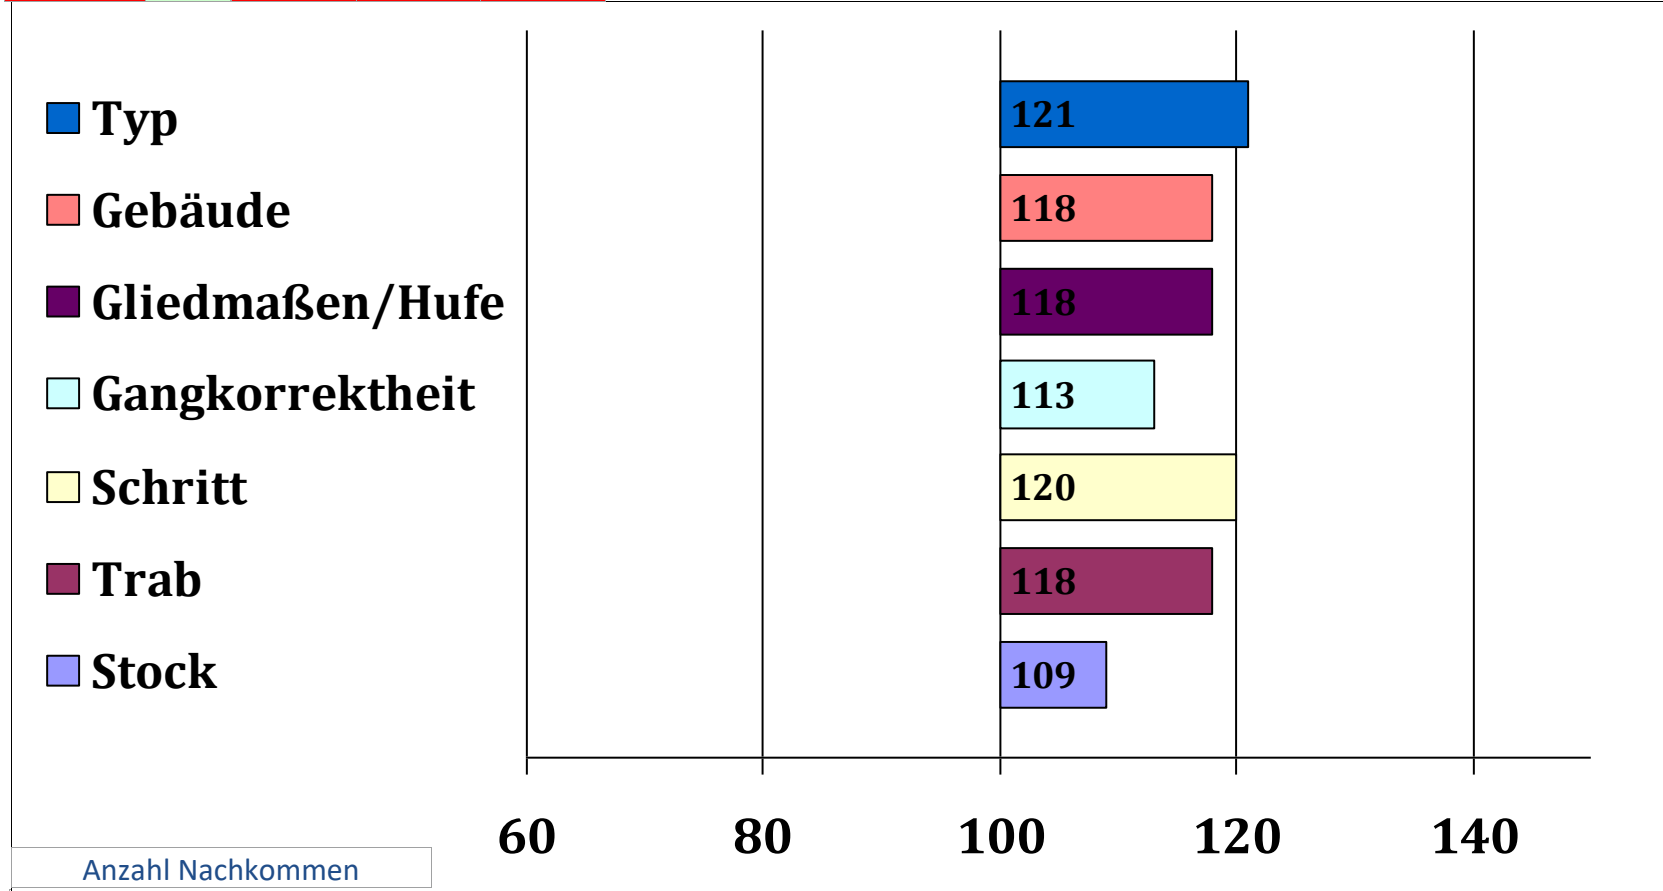

Sangria

276481820058817, geb. 20.04.2017

Dunkelfuchs helles Langhaar

Züchter: Josef Schmalzl, 86529 Schrobenhausen

Besitzer: Michaela und Alfred Waltenberger, 86871 Rammingen

Siox	Salvator I	Samurei Paris
	Mira	Dirnstein Mona
Iirmi	Venus	Veltin Gerlinde
	Iris	Vanmur Ines

Gesamt Zuchtwer	Sicher heit	Teilzuchtwerte		
		Intarb	Fahren	Exterieur
117	65%		119	118

Fahrtaug	Umgaen	Arbwill	Konzentr	Nervenst	Zugmani	Si Int	Si Fahr	Si Ext
119						49%	58%	74%

Anzahl Nachkommen		
Gesamt	EL/HB/FS	HBI/SP
	//	/

HLP 2020, Endnote 7,83, 4. Platz von 11 Teilnehmern
Sieger Körung 2019