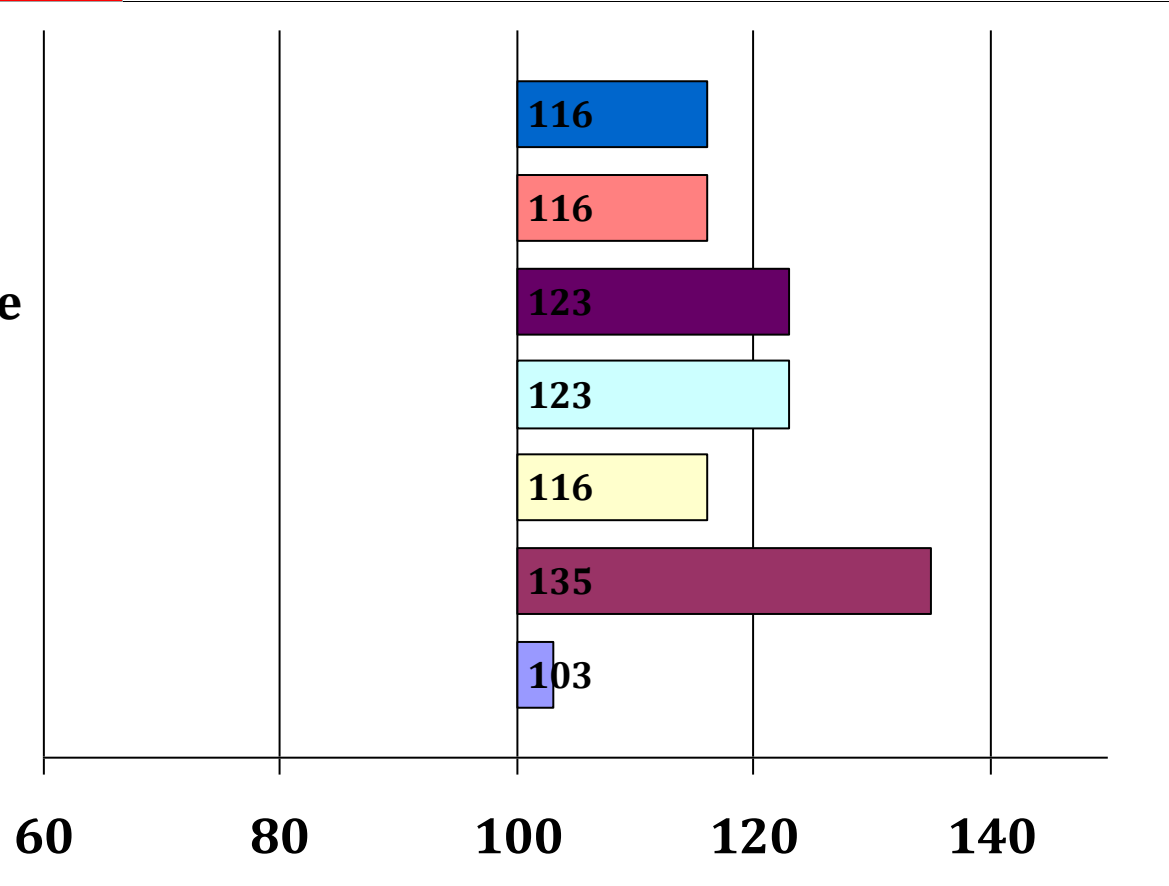

Rubinstein

276481200308700, geb. 21.05.2000

Braun

Rubin

Ramspfeil

Ramsgraf I

Florina

Panta

Noberno

Helga

Verein II

Flora

Verenus

Pritta

Heidelinde

Dirnberger

Herlinde

Züchter: Georg Sappl, 82547 Beuerberg

Besitzer: Anton Mair, 82398 Polling

Gesamt Zuchtwer	Sicher heit	Teilzuchtwerte			Fahrtaug	Umgaen	Arbwill	Konzentr	Nervent	Zugmani	Si Int	Si Fahr	Si Ext
		Intarb	Fahren	Exterieur									
114	89%	102	117	121	112	99	101	96	101	103	80%	85%	92%

■ Typ

■ Gebäude

■ Gliedmaßen/Hufe

■ Gangkorrektheit

■ Schritt

■ Trab

■ Stock

Anzahl Nachkommen

Gesamt	EL/HB/FS	HBI/SP
84	11/29/6	3/5

HLP 2003, Endnote 8,13, 2. Platz von 12 Teilnehmern
Bundessieger Berlin 2005, Elitehengst