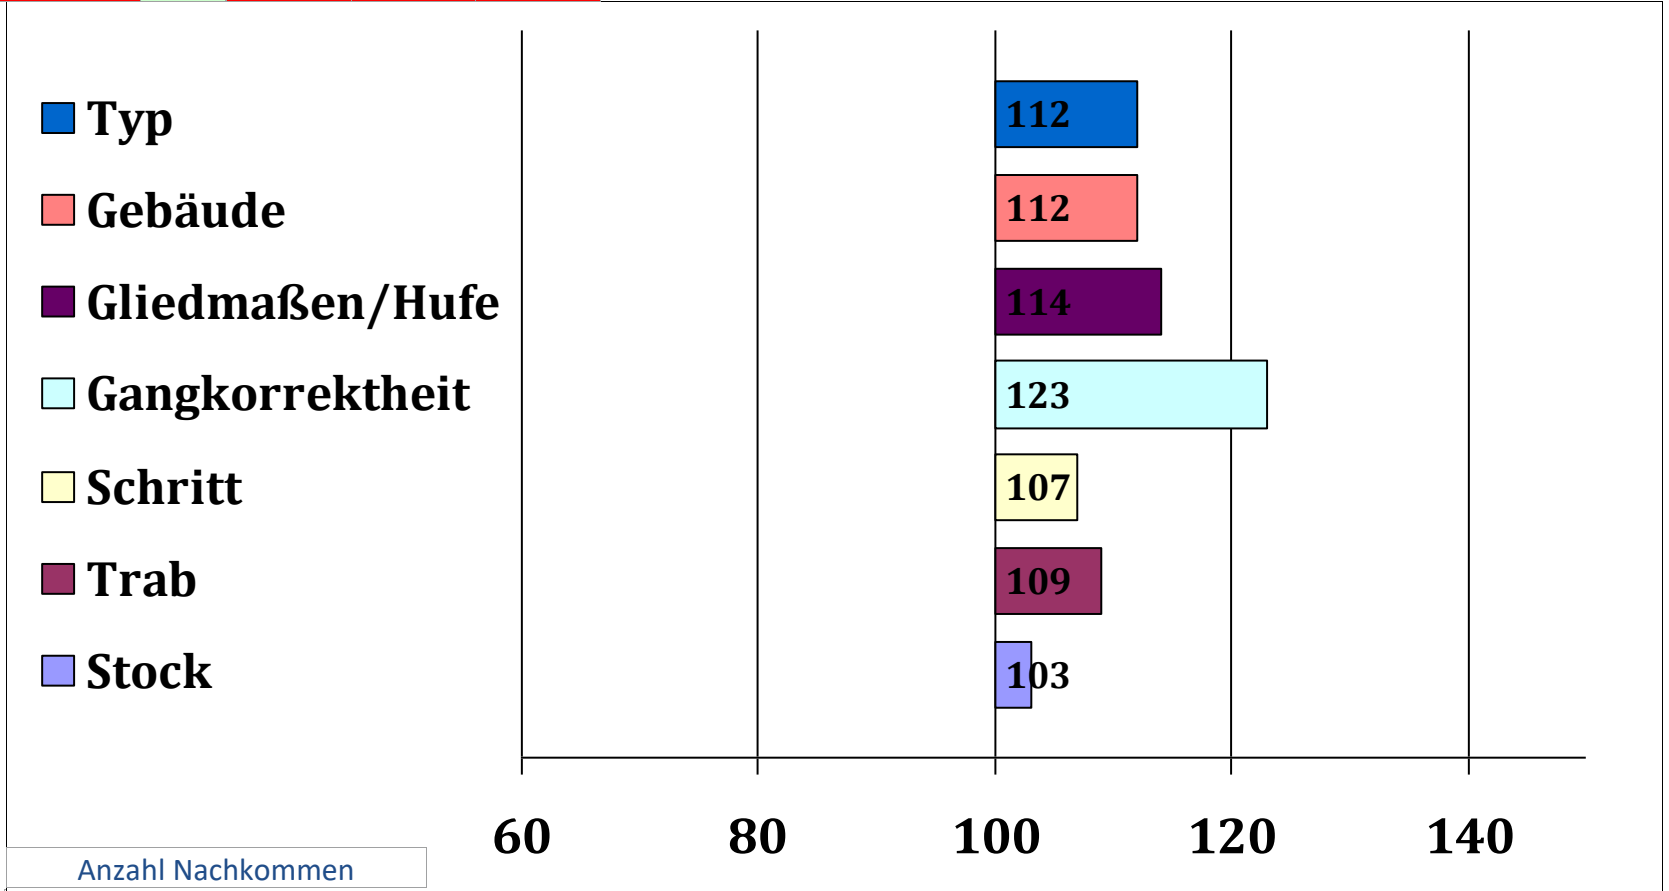

Besitzer: Andreas Aschenbrenner, 93444 Bad Kötzing

Natan	Nebelwand	Nebelhorn Petra
Gundi	Flora	Dirnstein Florett
	Veltin	Veltino Paula
	Gusti	Dietmar Gabi

Gesamt Zuchtwer	Sicher heit	Teilzuchtwerte			Fahrtaug	Umgaen	Arbwill	Konzentr	Nervent	Zugmani	Si Int	Si Fahr	Si Ext
		Intarb	Fahren	Exterieur									
105	75%	96	97	113	90	97	94	92	99	93	57%	67%	84%