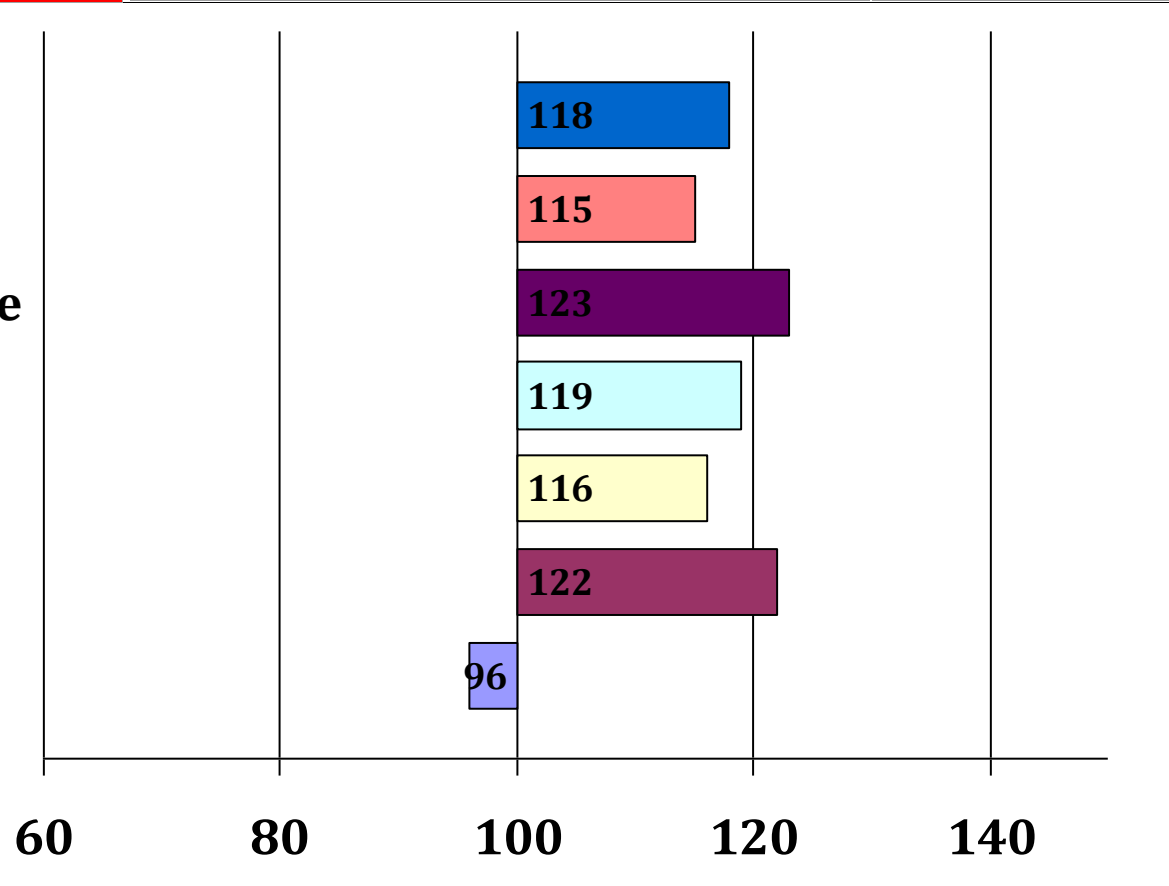

Ramiro

276481820141609, geb. 22.04.2009

Schwarzbraun

Romanoff

Ramskönig

Ramsgraf I

Jasmin

Flocke

Donath

Pira

Nussdorf

Judith

Noriker

Resi

Paola

Schoenach

Poldi

Züchter: Peter Lerch, 95488 Eckersdorf

Besitzer: Josef Huber, 83627 Warngau

Gesamt Zuchtwer	Sicher heit	Teilzuchtwerte			Fahrtaug	Umgaen	Arbwill	Konzentr	Nervent	Zugmani	Si Int	Si Fahr	Si Ext
		Intarb	Fahren	Exterieur									
116	77%	110	117	119	115	108	106	112	107	113	63%	70%	83%

■ Typ

■ Gebäude

■ Gliedmaßen/Hufe

■ Gangkorrektheit

■ Schritt

■ Trab

■ Stock

Anzahl Nachkommen

Gesamt	EL/HB/FS	HBI/SP
37	1/6/6	0/1

HLP 2012, Endnote 8,13, 4. Platz von 13 Teilnehmern