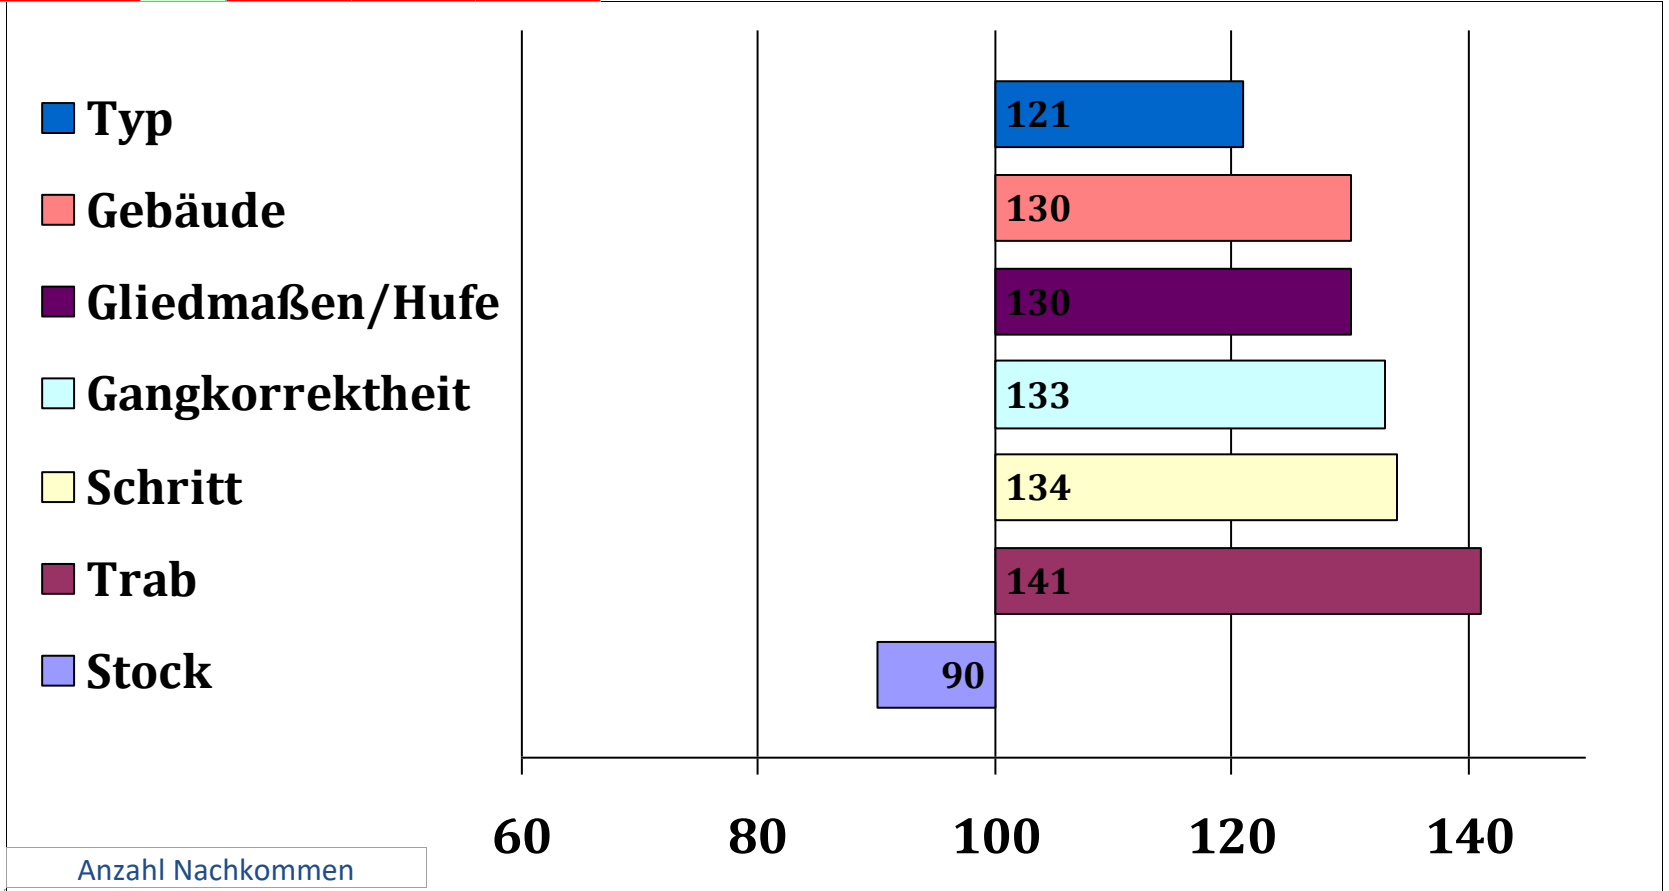

Anzahl Nachkommen		
Gesamt	EL/HB/FS	HBI/SP
	//	/

HLP 2016, Endnote 8,08, 5. Platz von 16 Teilnehmern
1. Reservesieger Körung 2015

Sandro

276481820131113, geb. 02.04.2013

Dunkelfuchs helles Langhaar

Züchter: Florian Heiss, 83737 Irschenberg