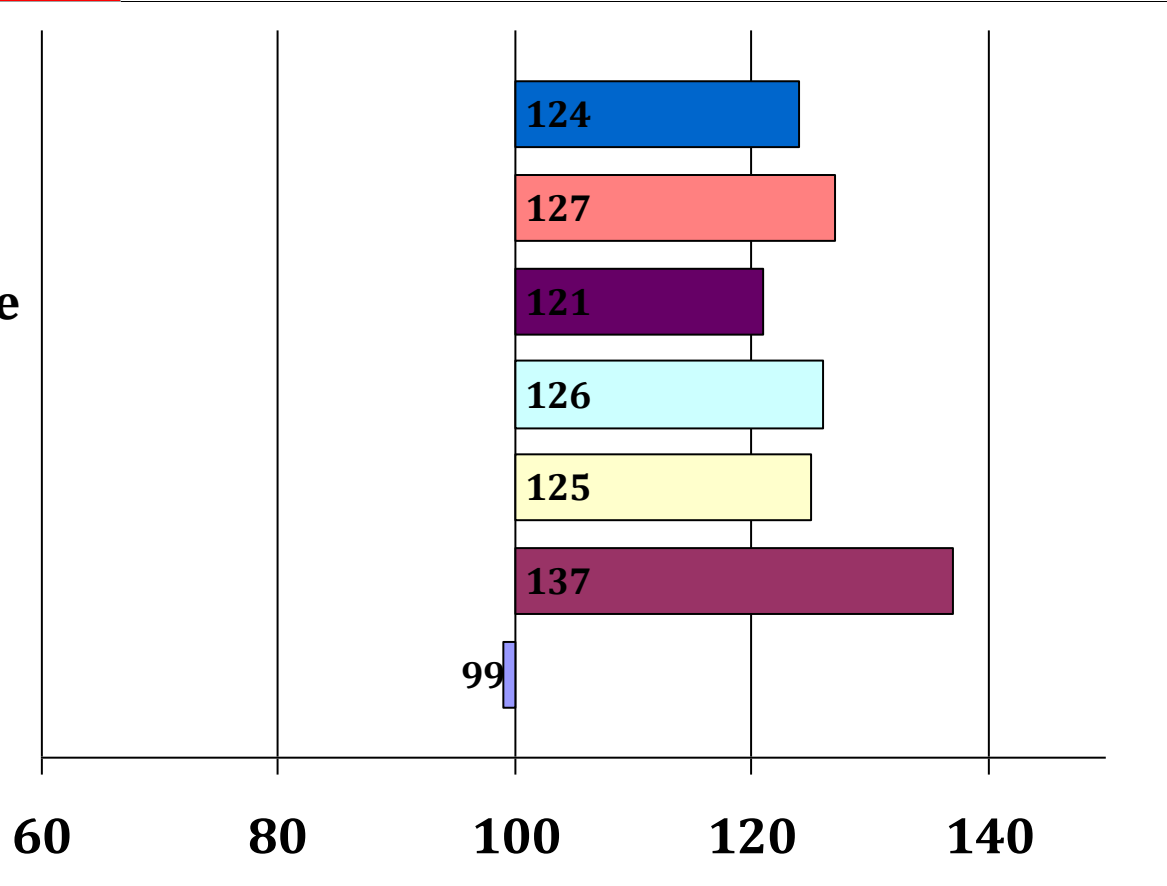

Venturin

276481820045217, geb. 13.06.2017

Dunkelfuchs helles Langhaar

Züchter: Andreas Schneider, 87724 Ottobeuren

Besitzer: Hermann Ober, 83278 Traunstein

Veitel

Vanstein

Vino
Biena
Schwaerzenbach
Partiesa
Safir
Anja
Valmet
Petra

Peggy

Passion

Solero

Perle

Gesamt Zuchtwer	Sicher heit	Teilzuchtwerte		
		Intarb	Fahren	Exterieur
123	65%		132	127

Fahrtaug	Umgaen	Arbwill	Konzentr	Nervenst	Zugmani	Si Int	Si Fahr	Si Ext
132						50%	59%	74%

- Typ
- Gebäude
- Gliedmaßen/Hufe
- Gangkorrektheit
- Schritt
- Trab
- Stock

Anzahl Nachkommen		
Gesamt	EL/HB/FS	HBI/SP
	//	/

HLP 2020, Endnote 8,49, 1. Platz von 11 Teilnehmern