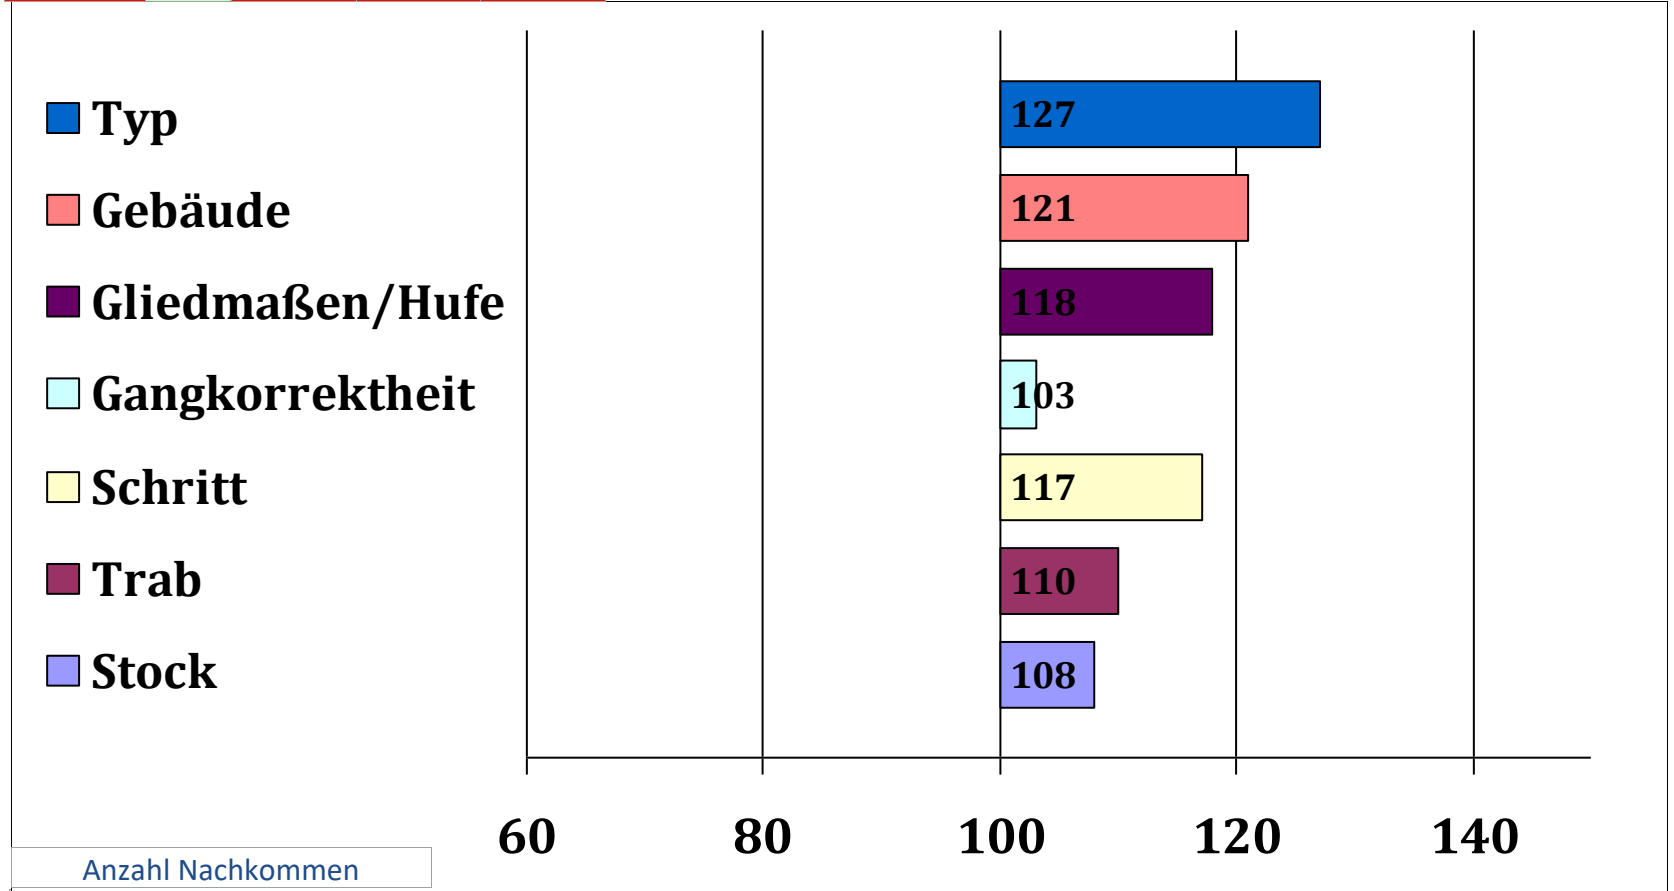

Salvator I

276481820122406, geb. 21.05.2006

Dunkelfuchs helles Langhaar

Züchter: Nikolaus Onnich, 82433 Bad Kohlgrub

Besitzer: Jakob Hackl, 94239 Zachenberg

Samurei	Schaftlach	Scharnitz Rita
	Paula	Schlehdorf Primel
Paris	Veltino	Veltiner v. Oberland Susanne von
	Parade	Dirnberger Prinzessin

Gesamt Zuchtwer	Sicher heit	Teilzuchtwerte			Fahrtaug	Umgaen	Arbwill	Konzentr	Nervent	Zugmani	Si Int	Si Fahr	Si Ext
		Intarb	Fahren	Exterieur									
117	85%	118	116	117	117	115	120	121	113	122	74%	80%	89%

Anzahl Nachkommen		
Gesamt	EL/HB/FS	HBI/SP
86	7/19/5	1/2

HLP 2009, Endnote 8,83, 1. Platz von 14 Teilnehmern
FN-Bundesprämie Berlin 2013, Bundesprämihengst