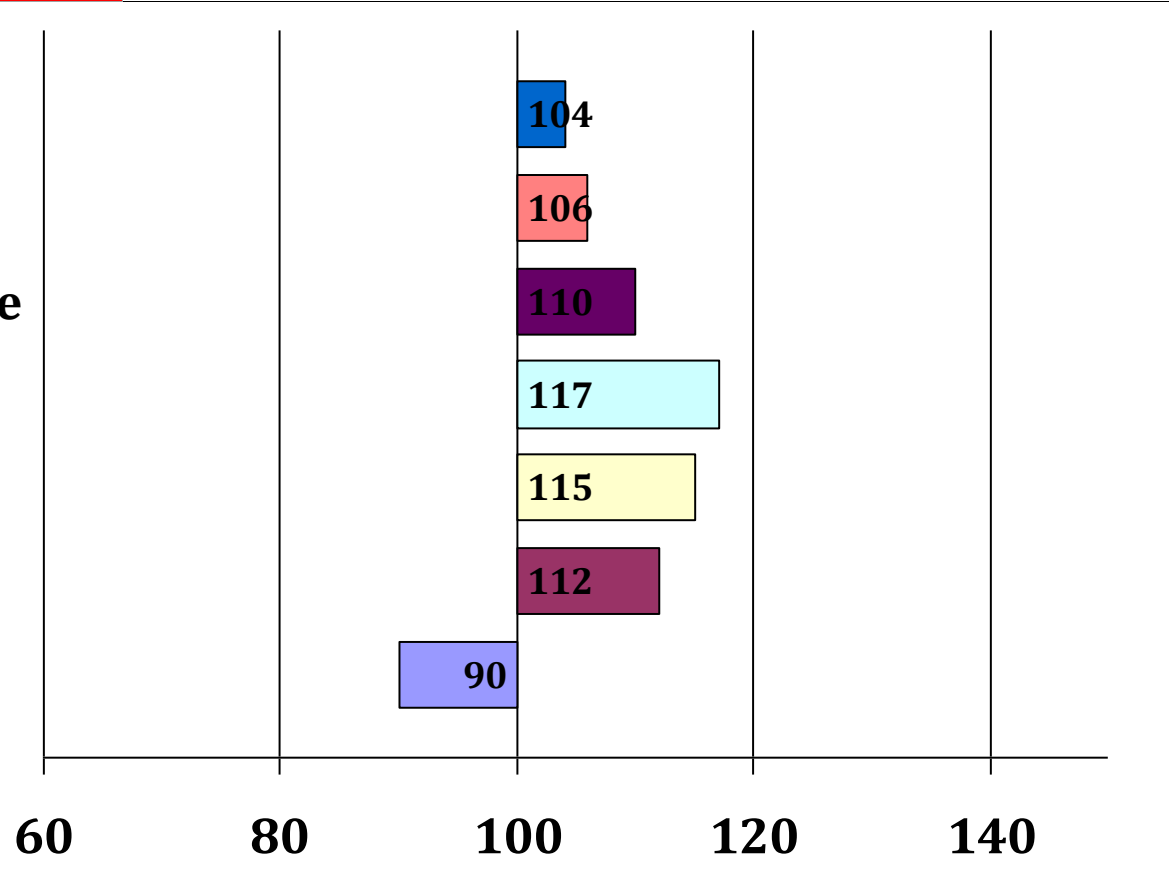

Napoleon

276481820056518, geb. 02.06.2018

Dunkelfuchs helles Langhaar

Natan

Nebelwand

Nebelhorn

Flora

Petra

Dirnstein

Betty

Safir

Florett

Schirkan

Pilla

Biene

Vermont

Blinka

Züchter: Lorenz Heiß, 83737 Irschenberg

Besitzer: Georg Mayr, 82401 Rottenbuch

Gesamt Zuchtwer	Sicher heit	Teilzuchtwerte			Fahrtaug	Umgaen	Arbwill	Konzentr	Nerventst	Zugmani	Si Int	Si Fahr	Si Ext
		Intarb	Fahren	Exterieur									
107	59%			110							41%	48%	70%

- Typ
- Gebäude
- Gliedmaßen/Hufe
- Gangkorrektheit
- Schritt
- Trab
- Stock

Anzahl Nachkommen		
Gesamt	EL/HB/FS	HBI/SP
	//	/

Achtung! Noch keine HLP!