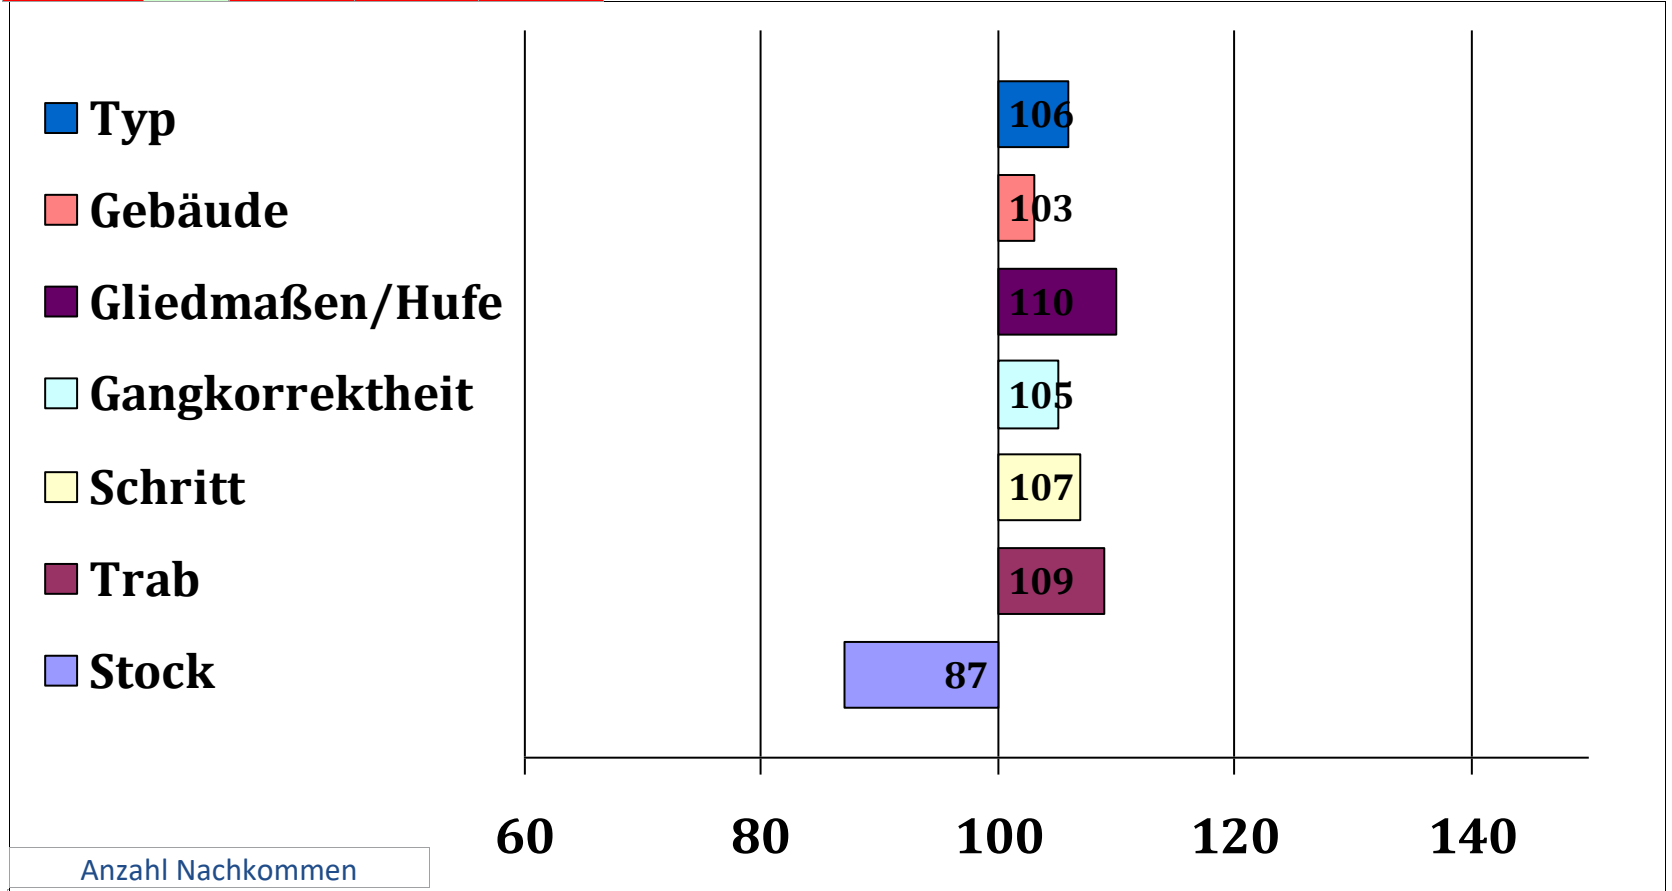

Voltaire

276481820038104, geb. 22.05.2004

Dunkelfuchs helles Langhaar

Züchter: Christian Bauer, 94259 Kirchberg

Besitzer: Toni Lautenbacher, 82433 Bad Kohlgrub

Vandino	Vandul	Verhell Ilane
	Patricia	Dinolino Paradies
Britta	Veltiner v. Oberland	Vampir I Santa
	Bergwelt	Schoenherr Bette

Gesamt Zuchtwer	Sicher heit	Teilzuchtwerte			Fahrtaug	Umgaen	Arbwill	Konzentr	Nervenst	Zugmani	Si Int	Si Fahr	Si Ext
		Intarb	Fahren	Exterieur									
105	88%	105	104	106	101	96	123	99	95	106	79%	84%	91%

Anzahl Nachkommen		
Gesamt	EL/HB/FS	HBI/SP
100	16/27/7	1/10

HLP 2007, Endnote 7,24, 2. Platz von 3 Teilnehmern