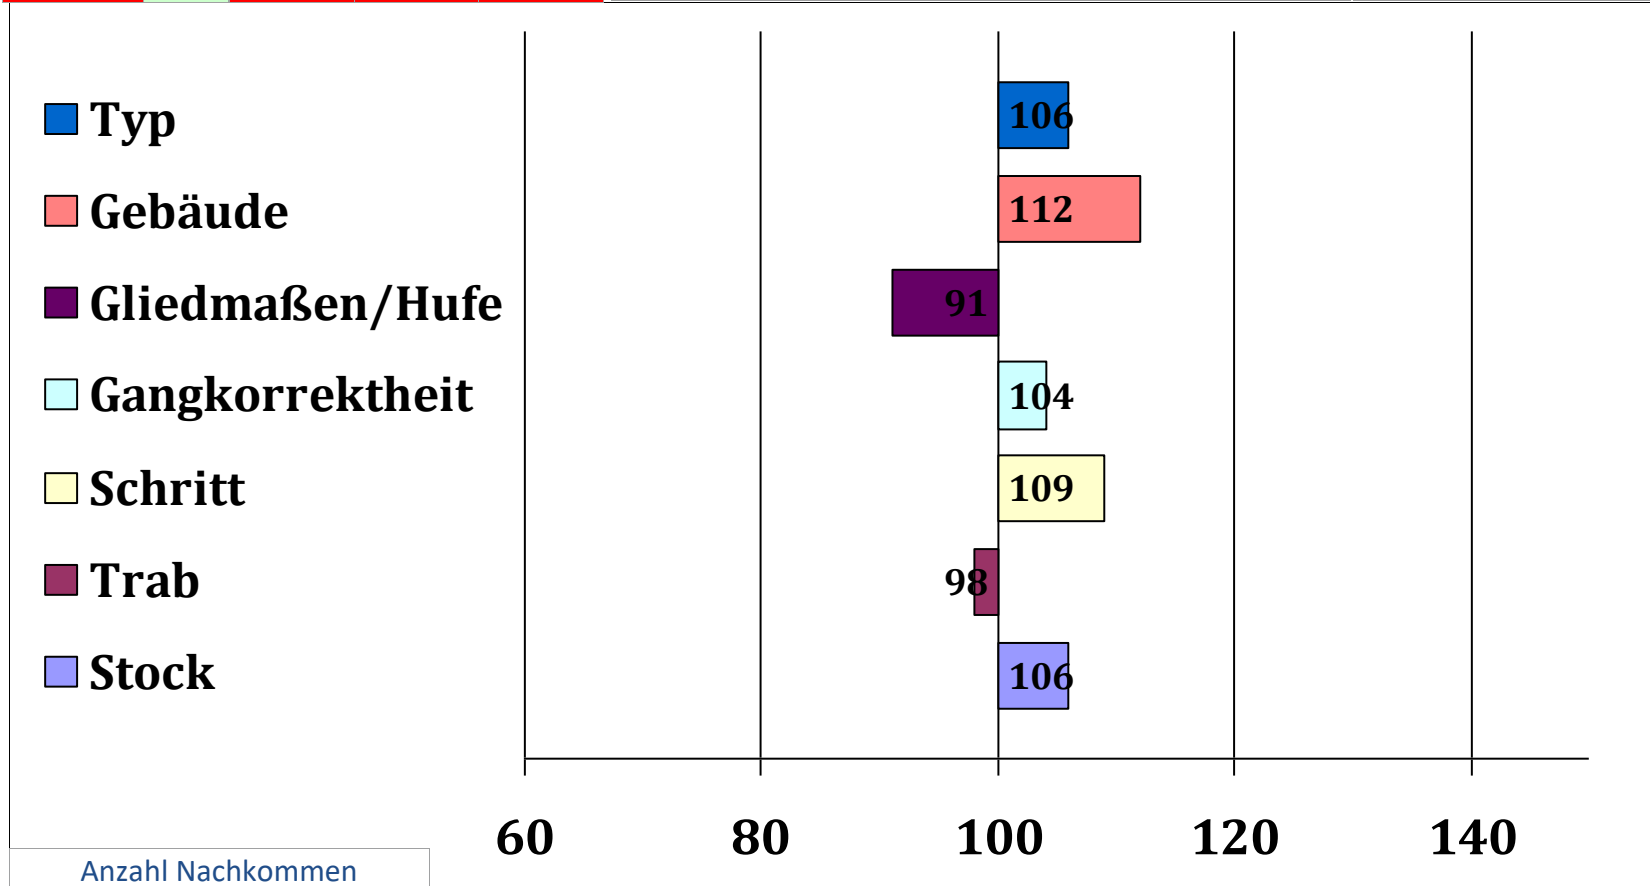

De Lux

276481820071011, geb. 24.02.2011

Dunkelfuchs helles Langhaar

Züchter: Hermann Mayr, 82401 Rottenbuch

Besitzer: Lisa Friedrich, 94259 Kirchberg i.W.

Dian	Dirin	Dorino
	Penny	Mira
		Schitan
Uschi	Veltin	Pavodie
		Veltino
		Paula
	Ursel	Valmet
		Ulme

Gesamt Zuchtwer	Sicher heit	Teilzuchtwerte			Fahrtaug	Umgaen	Arbwill	Konzentr	Nervenst	Zugmani	Si Int	Si Fahr	Si Ext
		Intarb	Fahren	Exterieur									
105	80%	110	104	104	104	109	107	113	112	108	65%	73%	86%

Anzahl Nachkommen		
Gesamt	EL/HB/FS	HBI/SP
32	2/6/6	1/0

HLP 2015, Endnote 7,39, 6. Platz von 12 Teilnehmern