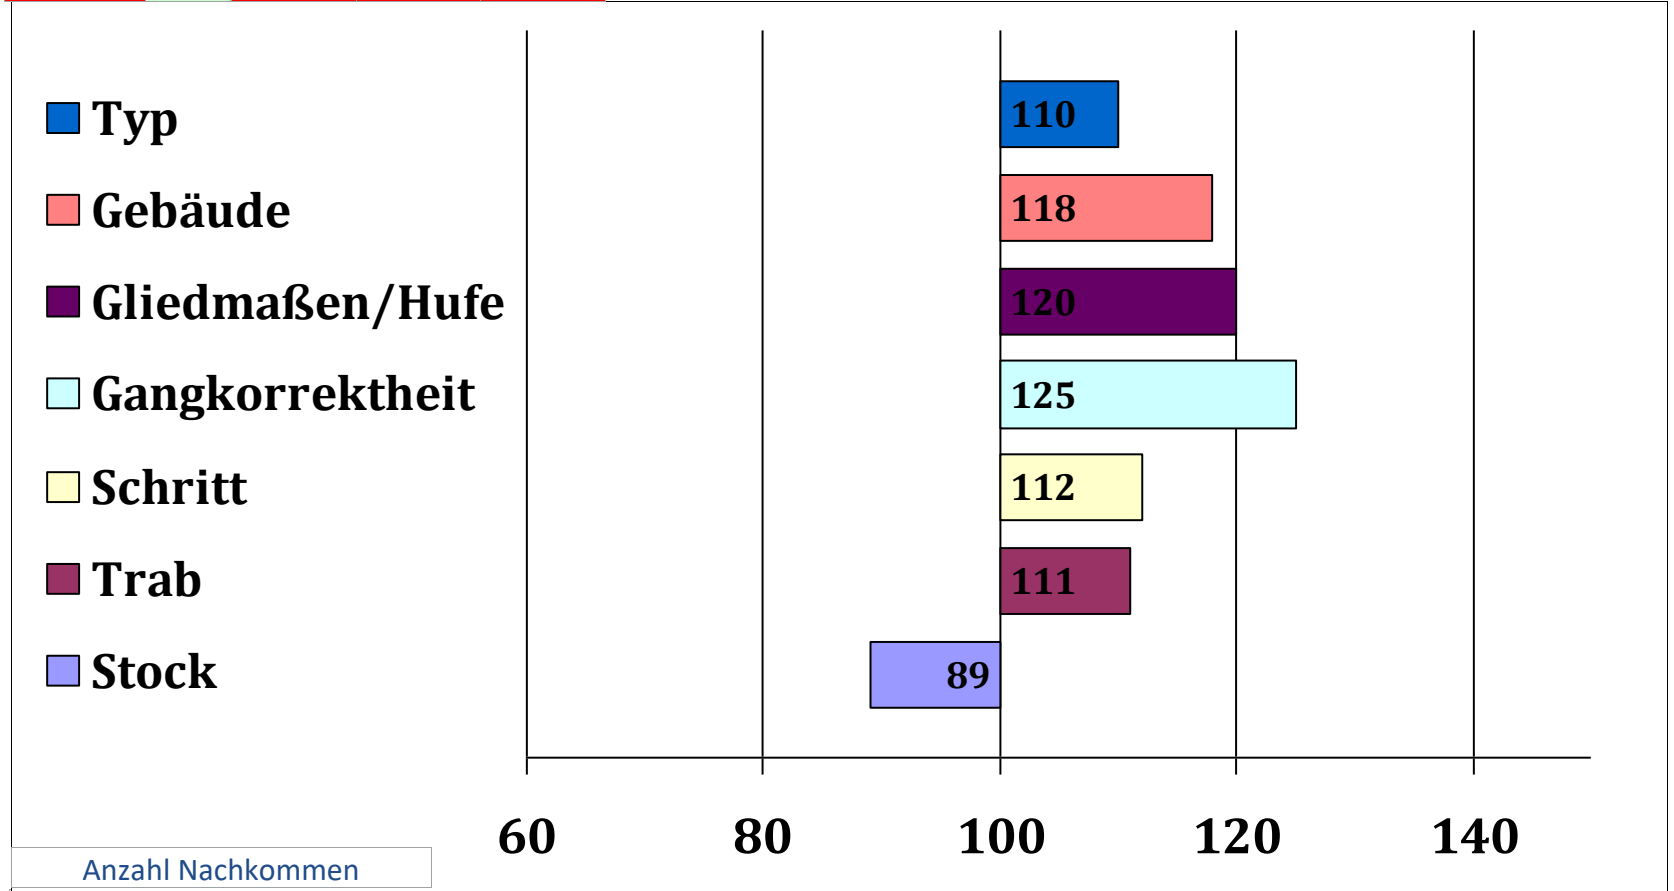

Züchter: Georg Holzer, 82327 Tutzing

Besitzer: Engelbert Dialler, 83075 Bad Feilnbach

Gesamt Zuchtwer	Sicher heit	Teilzuchtwerte			Fahrtaug	Umgaen	Arbwill	Konzentr	Nervens	Zugmani	Si Int	Si Fahr	Si Ext
		Intarb	Fahren	Exterieur									
110	60%			116							41%	48%	70%