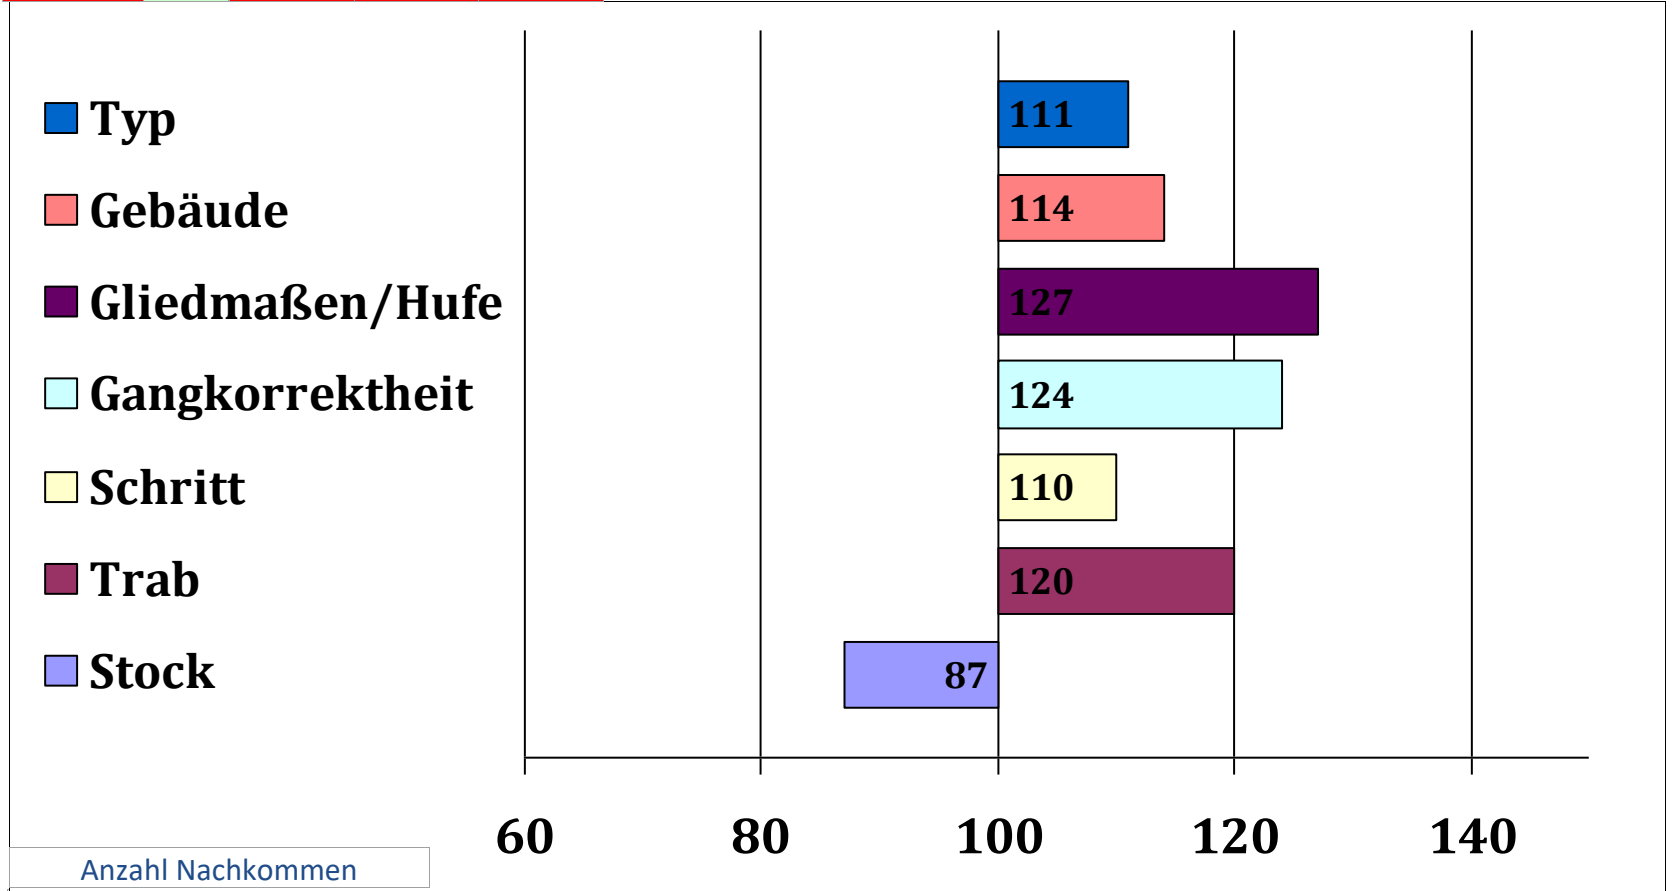

Retter

276481820064211, geb. 06.05.2011

Braun

Rupertiwinkel	Rasso	Ramsach
	Gretl	Helga
Nora	Schamane	Victor
	Nelli	Gundel
		Schari
		Pamela
		Nussdorf
		Nora

Züchter: Christian Linortner, 84518 Garching

Besitzer: Christian Linortner, 84518 Garching

Gesamt Zuchtwer	Sicher heit	Teilzuchtwerte			Fahrtaug	Umgaen	Arbwill	Konzentr	Nervent	Zugmani	Si Int	Si Fahr	Si Ext
		Intarb	Fahren	Exterieur									
112	79%	101	117	117	118	93	107	106	91	101	65%	72%	85%

Gesamt	EL/HB/FS	HBI/SP
26	2/6/7	0/2

HLP 2014, Endnote 6,80, 14. Platz von 15 Teilnehmern
2. Reservesieger Körung 2013