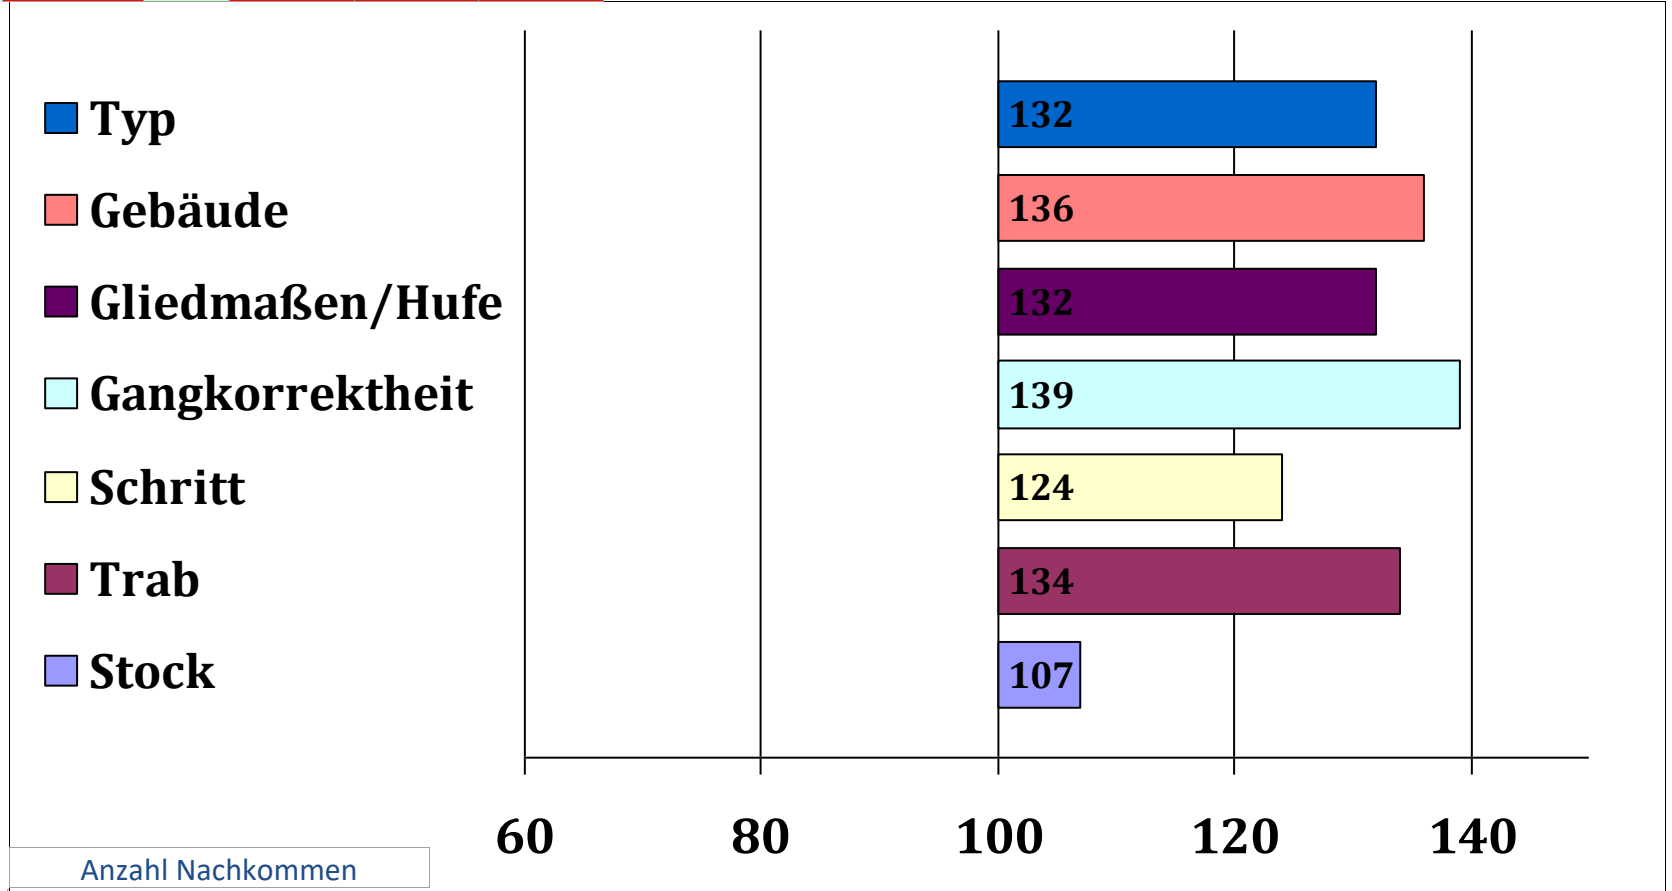

Rochus

276481820050712, geb. 02.04.2012

Dunkelbraun

Rupp	Rubinstein	Rubin
	Heidi	Helga
Monarchin R	Nussdorf	Ramskönig
	Maedi	Hella
		Noriker
		Resi
		Verein II
		Mona

Züchter: Franz und Franz jun. Ressler, 86956 Schongau

Besitzer: Herbert Aicher, 83362 Surberg

Gesamt Zuchtwer	Sicher heit	Teilzuchtwerte			Fahrtaug	Umgaen	Arbwill	Konzentr	Nervent	Zugmani	Si Int	Si Fahr	Si Ext
		Intarb	Fahren	Exterieur									
124	74%	112	118	133	110	109	121	107	109	107	59%	67%	81%

Anzahl Nachkommen		
Gesamt	EL/HB/FS	HBI/SP
12	1/3/5	0/2

HLP 2016, Endnote 7,63, 9. Platz von 16 Teilnehmern
1. Reservesieger Körung 2014