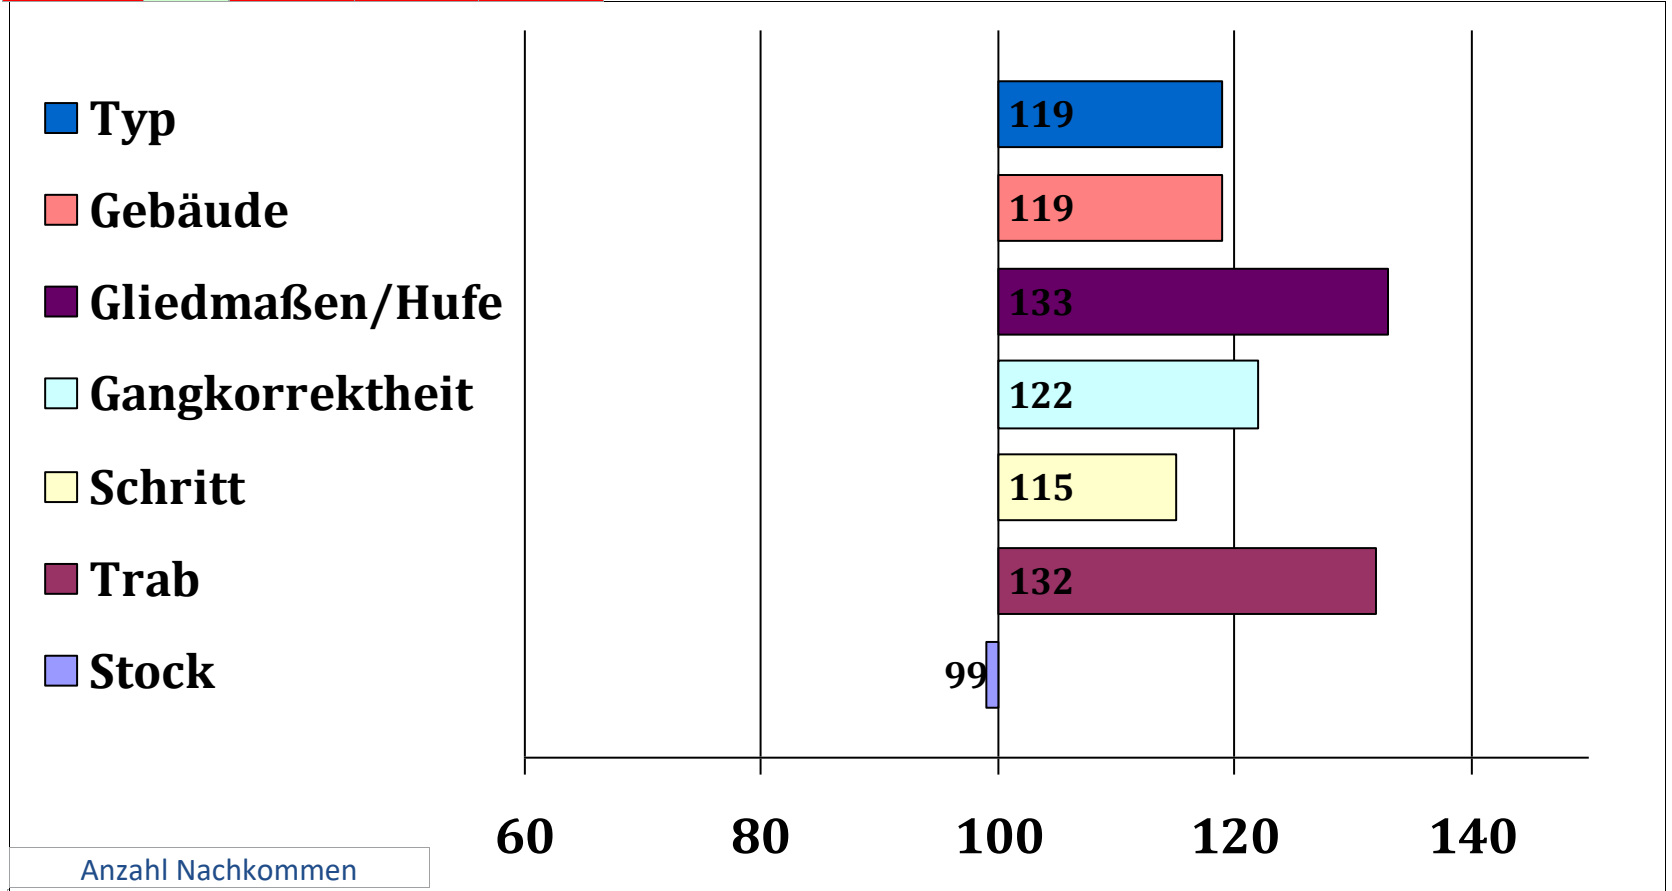

Remember

276481820080818, geb. 13.05.2018

Braun

Rivero	Rubinstein	Rubin Helga
Hannerl	Normandi	Geronimo Nelke
	Normativ	Normano Prinzessin
	Helli	Schamane Helianthe

Züchter: Klaus und Sandra Albrecht, 82386 Huglfing

Besitzer: Josef Goldhofer, 82418 Riegsee Aidling

Gesamt Zuchtwer	Sicher heit	Teilzuchtwerte			Fahrtaug	Umgaen	Arbwill	Konzentr	Nervent	Zugmani	Si Int	Si Fahr	Si Ext
		Intarb	Fahren	Exterieur									
115	58%			123							39%	47%	69%

Gesamt	EL/HB/FS	HBI/SP
	//	/

Achtung! Noch keine HLP!
2. Reservesieger Körung 2020