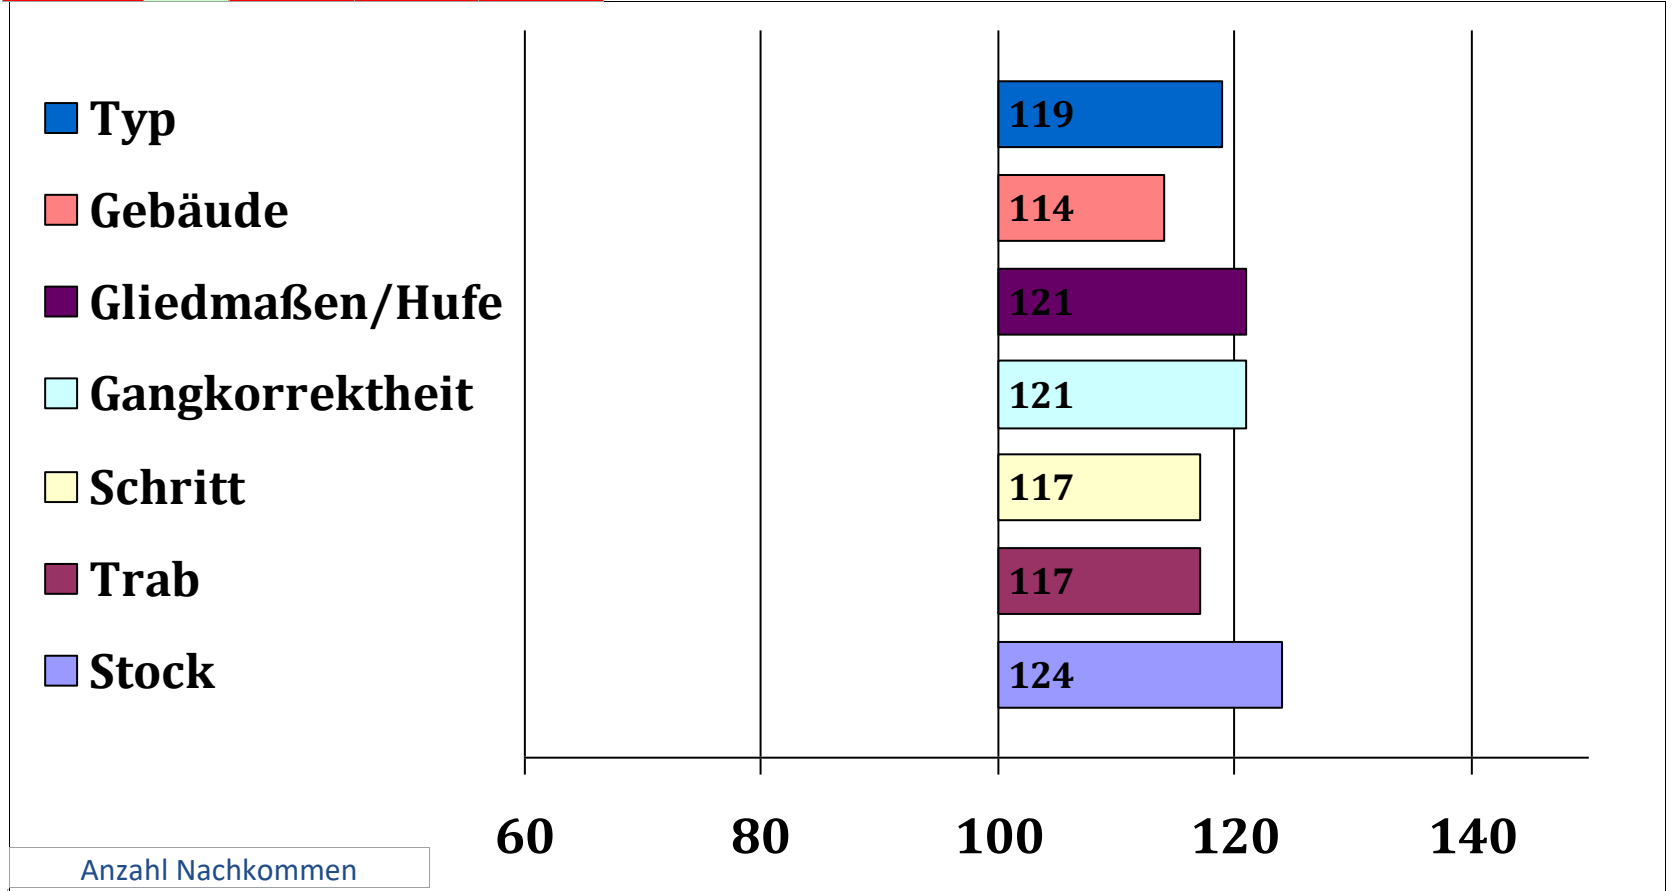

Ratz Fatz

276481820058316, geb. 07.05.2016

Braun

Regent	Romanoff	Ramskönig Jasmin
Hymne	Betty	Vidal Biena
	Simmerl	Scherenau Mella
	Hexi	Ramsauer I Helena

Züchter: Josef Furtner, 83083 Riedering

Besitzer: Christian Linortner, 84518 Garching

Gesamt Zuchtwer	Sicher heit	Teilzuchtwerte			Fahrtaug	Umgaen	Arbwill	Konzentr	Nervenst	Zugmani	Si Int	Si Fahr	Si Ext
		Intarb	Fahren	Exterieur									
117	76%	114	115	118	114	115	109	117	113	116	60%	68%	83%

Anzahl Nachkommen		
Gesamt	EL/HB/FS	HBI/SP
12	//9	/

HLP 2019, Endnote 8,08, 2. Platz von 13 Teilnehmern
Sieger Körung 2018