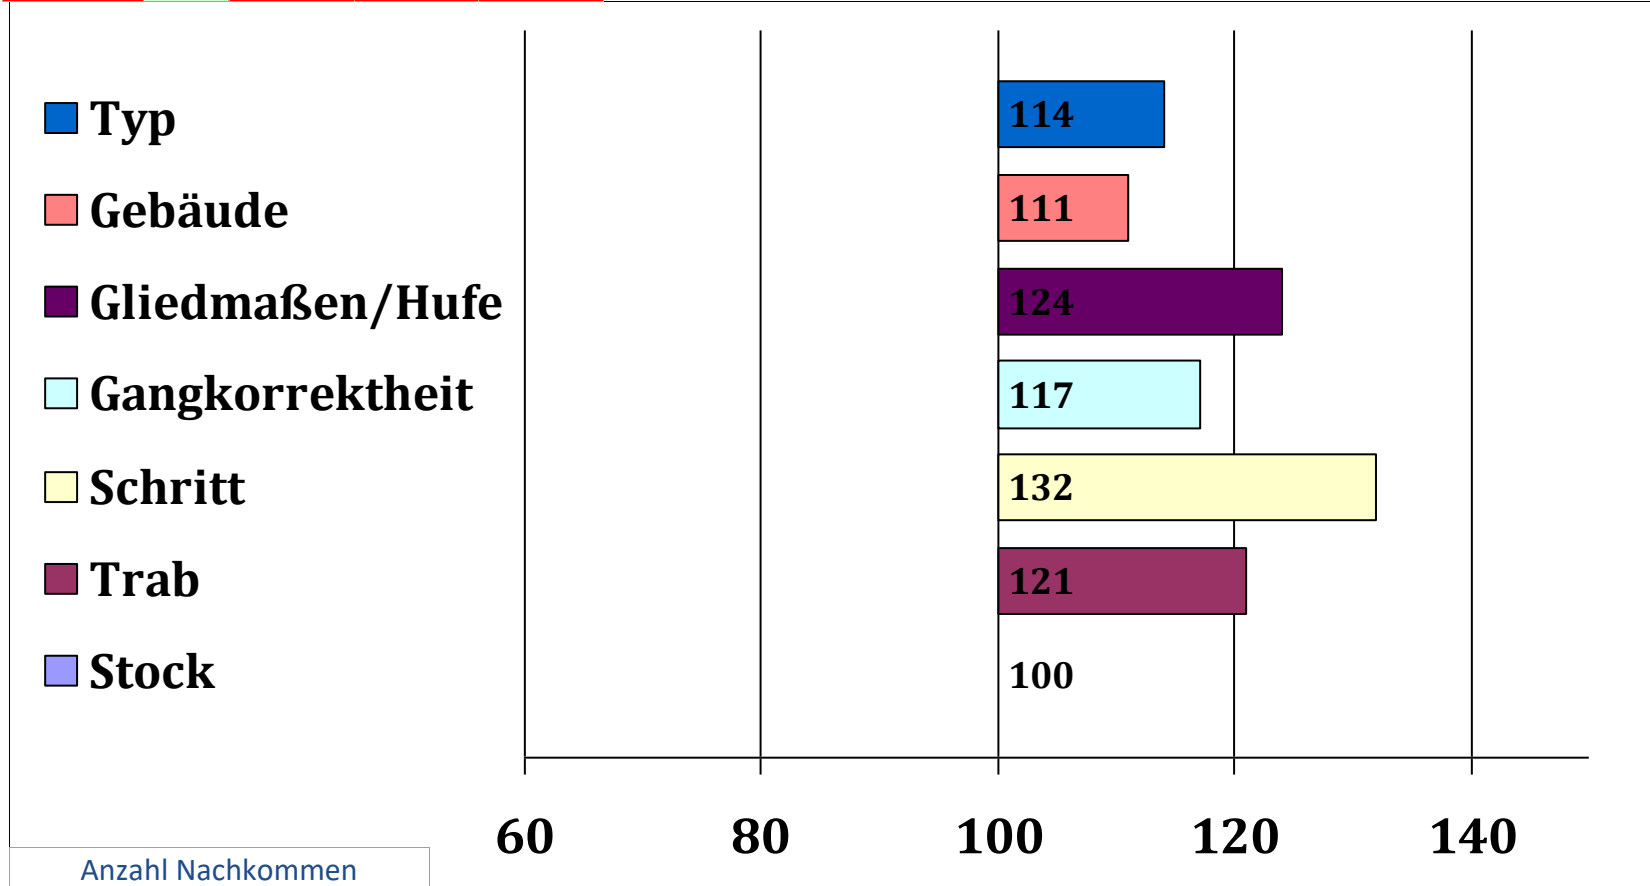

Sambuca

276481820110114, geb. 24.04.2014

Dunkelfuchs helles Langhaar

Züchter: Nikolaus Waldherr, 83670 Bad Heilbrunn

Besitzer: Josef jun. Kotz, 87645 Schwangau

Steyr	Schachen	Samurei
	Bavaria	Pamela
Rose	Valley	Romeo
	Roxi	Biena
		Veltiner v. Oberland
		Nebella
		Vagabund
		Ronva

Gesamt Zuchtwer	Sicher heit	Teilzuchtwerte			Fahrtaug	Umgaen	Arbwill	Konzentr	Nervent	Zugmani	Si Int	Si Fahr	Si Ext
		Intarb	Fahren	Exterieur									
117	82%	116	114	119	106	114	106	117	115	119	67%	74%	87%

Gesamt	EL/HB/FS	HBI/SP
45	/2/17	1/0

HLP 2017, Endnote 7,90, 4. Platz von 12 Teilnehmern