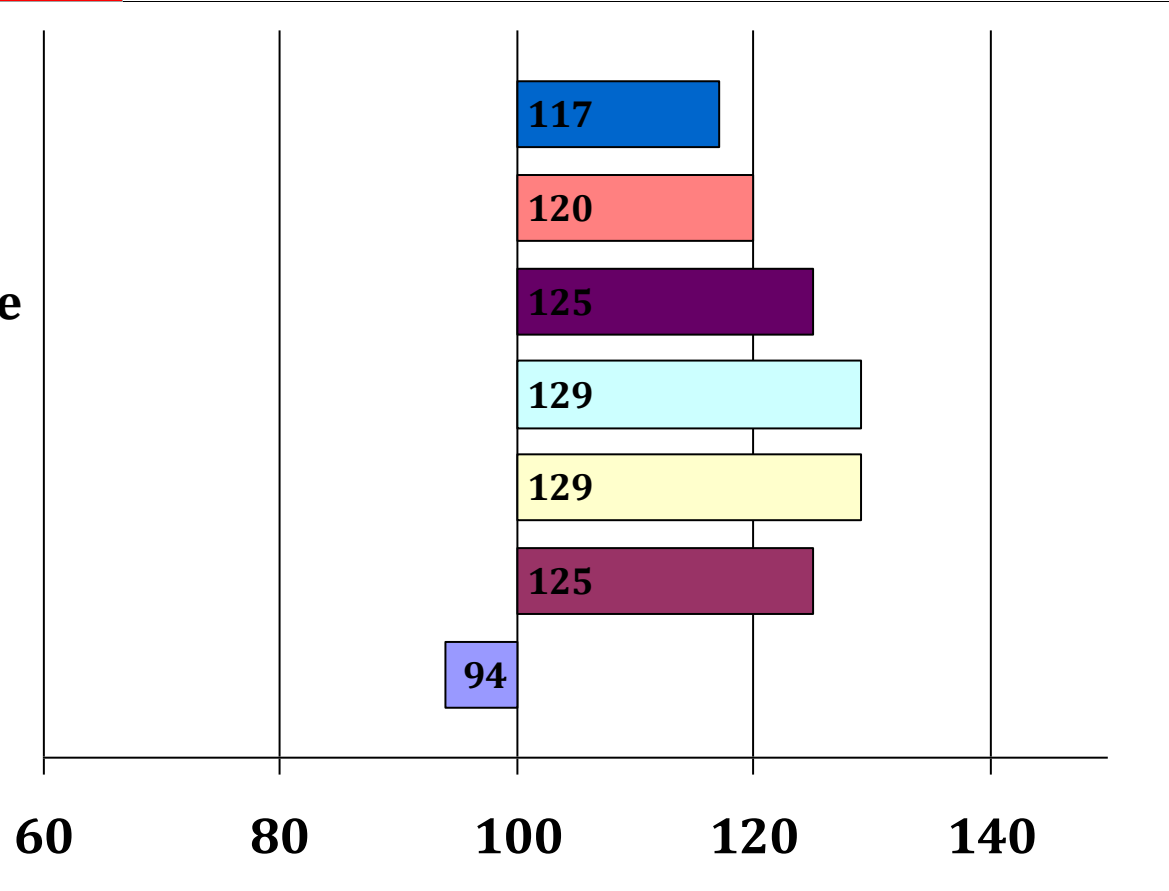

Rapid

276481820099016, geb. 08.04.2016

Braun

Rauris

Romanoff

Ramskönig

Naomi

Jasmin

Emma

Raschid

Valley

Nicki

Renzo

Mirabell

Evita

Schneeberg

Elisa

Züchter: Tobias Ammersinn, 87616 Wald

Besitzer: Tobias Ammersinn, 87616 Wald

Gesamt Zuchtwer	Sicherheit	Teilzuchtwerte			Fahrtaug	Umgaen	Arbwill	Konzentr	Nervent	Zugmani	Si Int	Si Fahr	Si Ext
		Intarb	Fahren	Exterieur									
121	77%	120	116	124	109	118	119	120	116	123	59%	68%	85%

- Typ
- Gebäude
- Gliedmaßen/Hufe
- Gangkorrektheit
- Schritt
- Trab
- Stock

Anzahl Nachkommen		
Gesamt	EL/HB/FS	HBI/SP
8	//7	/

HLP 2019, Endnote 7,73, 4. Platz von 13 Teilnehmern