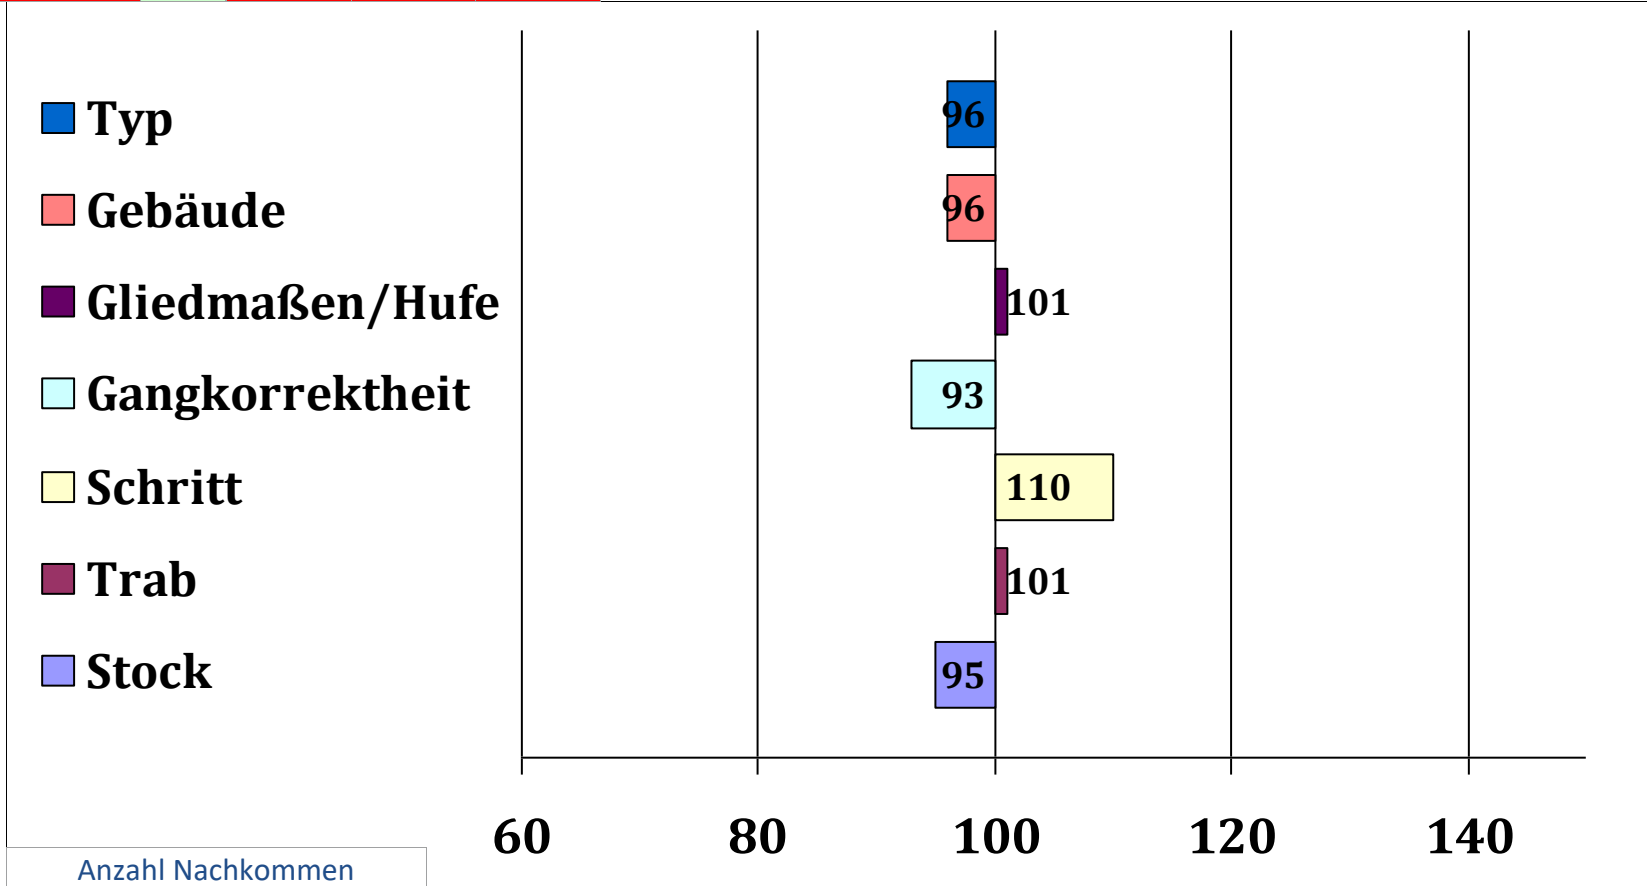

Heidi

Züchter: Jakob Hackl, 94239 Zachenberg

Besitzer: Bernd Stelzer, 73453 Abtsgmünd

Gesamt Zuchtwer	Sicherheit	Teilzuchtwerte			Fahrtaug	Umgaen	Arbwill	Konzentr	Nervenst	Zugmani	Si Int	Si Fahr	Si Ext
		Intarb	Fahren	Exterieur									
100	89%	99	106	99	106	103	76	106	108	98	80%	85%	92%