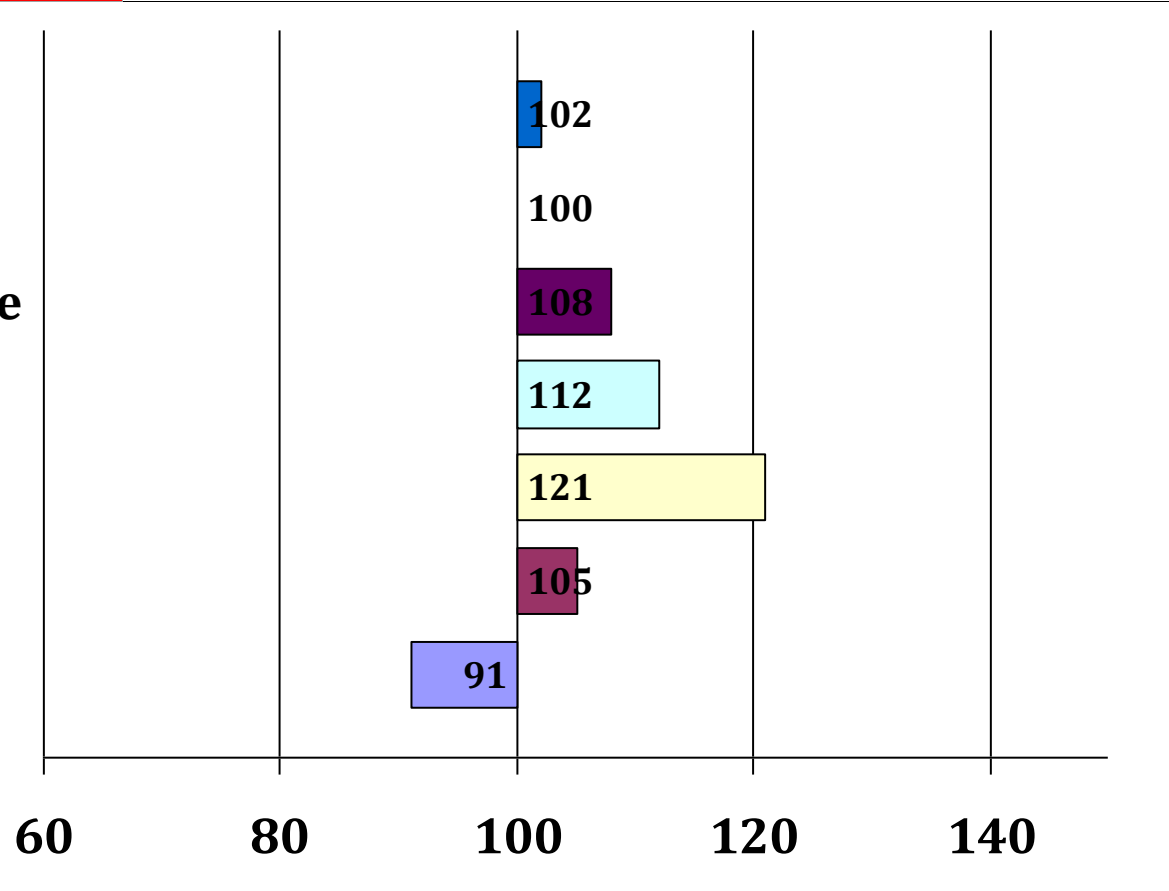

Von Schönberg

276481820076517, geb. 05.05.2017

Völlenbacher

Jade

Victor

Urie

Sonn Alpin

Jossi

Verein

Pia

Geronimo

Ursel

Schneeberg

Prinzessin

Nussknacker

Judith

Rappe

Züchter: Mathias Bräu, 82401 Schönberg

Besitzer: Mathias Bräu, 82401 Schönberg

Gesamt Zuchtwer	Sicher heit	Teilzuchtwerte			Fahrtaug	Umgaen	Arbwill	Konzentr	Nervenst	Zugmani	Si Int	Si Fahr	Si Ext
		Intarb	Fahren	Exterieur									
107	65%		102	107	94						48%	58%	74%

- Typ
- Gebäude
- Gliedmaßen/Hufe
- Gangkorrektheit
- Schritt
- Trab
- Stock

Anzahl Nachkommen		
Gesamt	EL/HB/FS	HBI/SP
	//	/

HLP 2020, Endnote 7,85, 2. Platz von 4 Teilnehmern