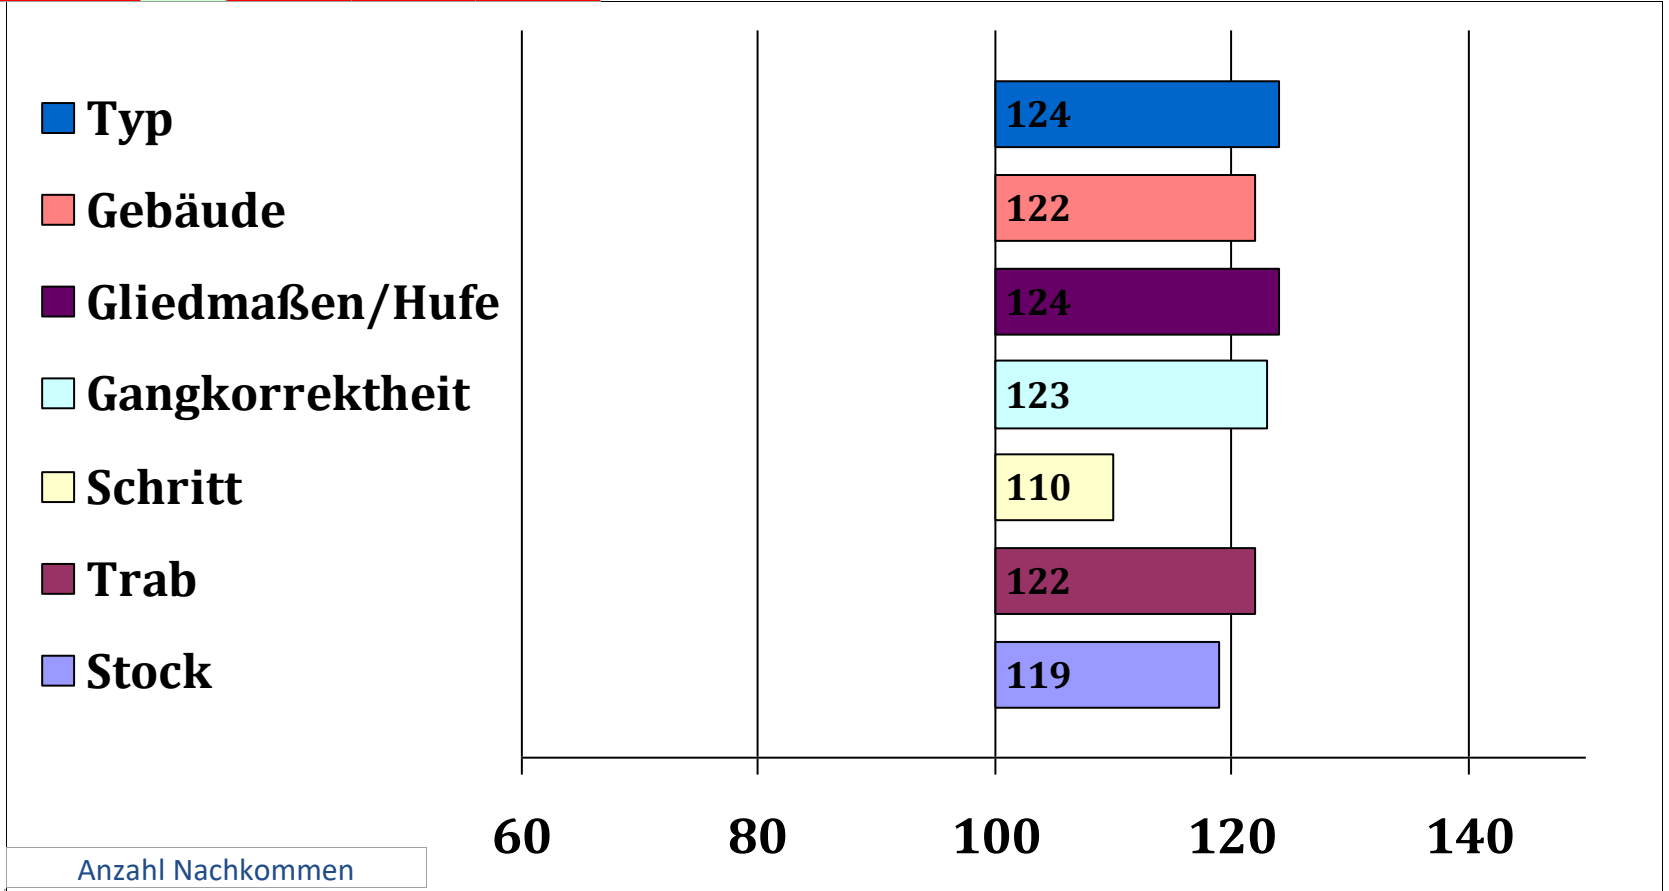

Züchter: Vitus Gasteiger, 83737 Irschenberg
Besitzer: Manfred und Tobias Klement, 93444 Bad Kötzing

Gesamt Zuchtwer	Sicher heit	Teilzuchtwerte			Fahrtaug	Umgaen	Arbwill	Konzentr	Nervent	Zugmani	Si Int	Si Fahr	Si Ext
		Intarb	Fahren	Exterieur									
115	60%			121							43%	50%	70%