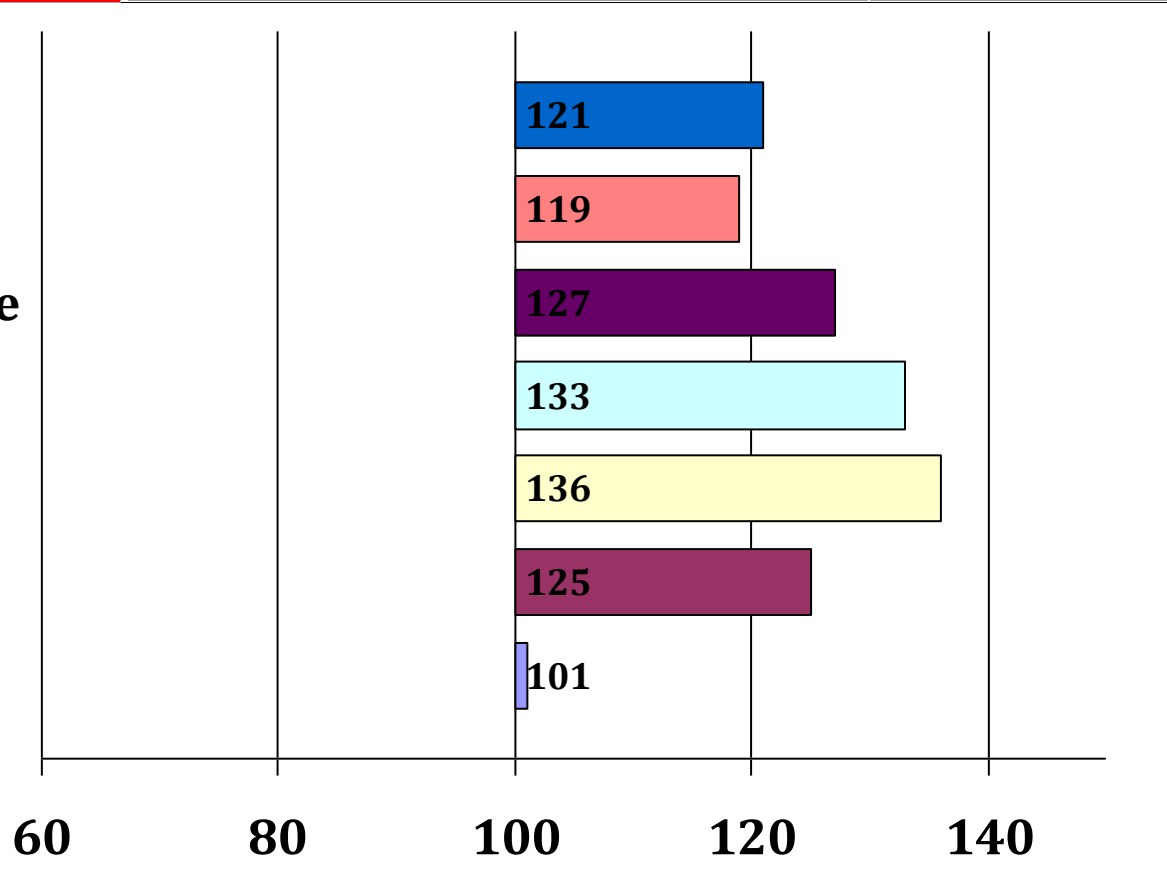

Steyr

276481820134309, geb. 23.04.2009

Dunkelfuchs helles Langhaar

Züchter: Franz Xaver Bayrhof, 87637 Seeg

Besitzer: Edwin Braun, 63776 Mömbris

Schachen

Samurei

Schäftlach

Paula

Veltiner v. Oberland

Paradies

Rohrbach

Pauline

Bavaria

Romeo

Biena

Jodler

Begonie

Gesamt Zuchtwer	Sicher heit	Teilzuchtwerte			Fahrtaug	Umgaen	Arbwill	Konzentr	Nervent	Zugmani	Si Int	Si Fahr	Si Ext
		Intarb	Fahren	Exterieur									
120	88%	113	110	126	97	120	97	111	120	107	78%	84%	92%

- Typ
- Gebäude
- Gliedmaßen/Hufe
- Gangkorrektheit
- Schritt
- Trab
- Stock

Anzahl Nachkommen		
Gesamt	EL/HB/FS	HBI/SP
74	10/23/13	3/2

HLP 2012, Endnote 7,03, 10. Platz von 13 Teilnehmern
1. Reservesieger Kürung 2011, Elitehengst