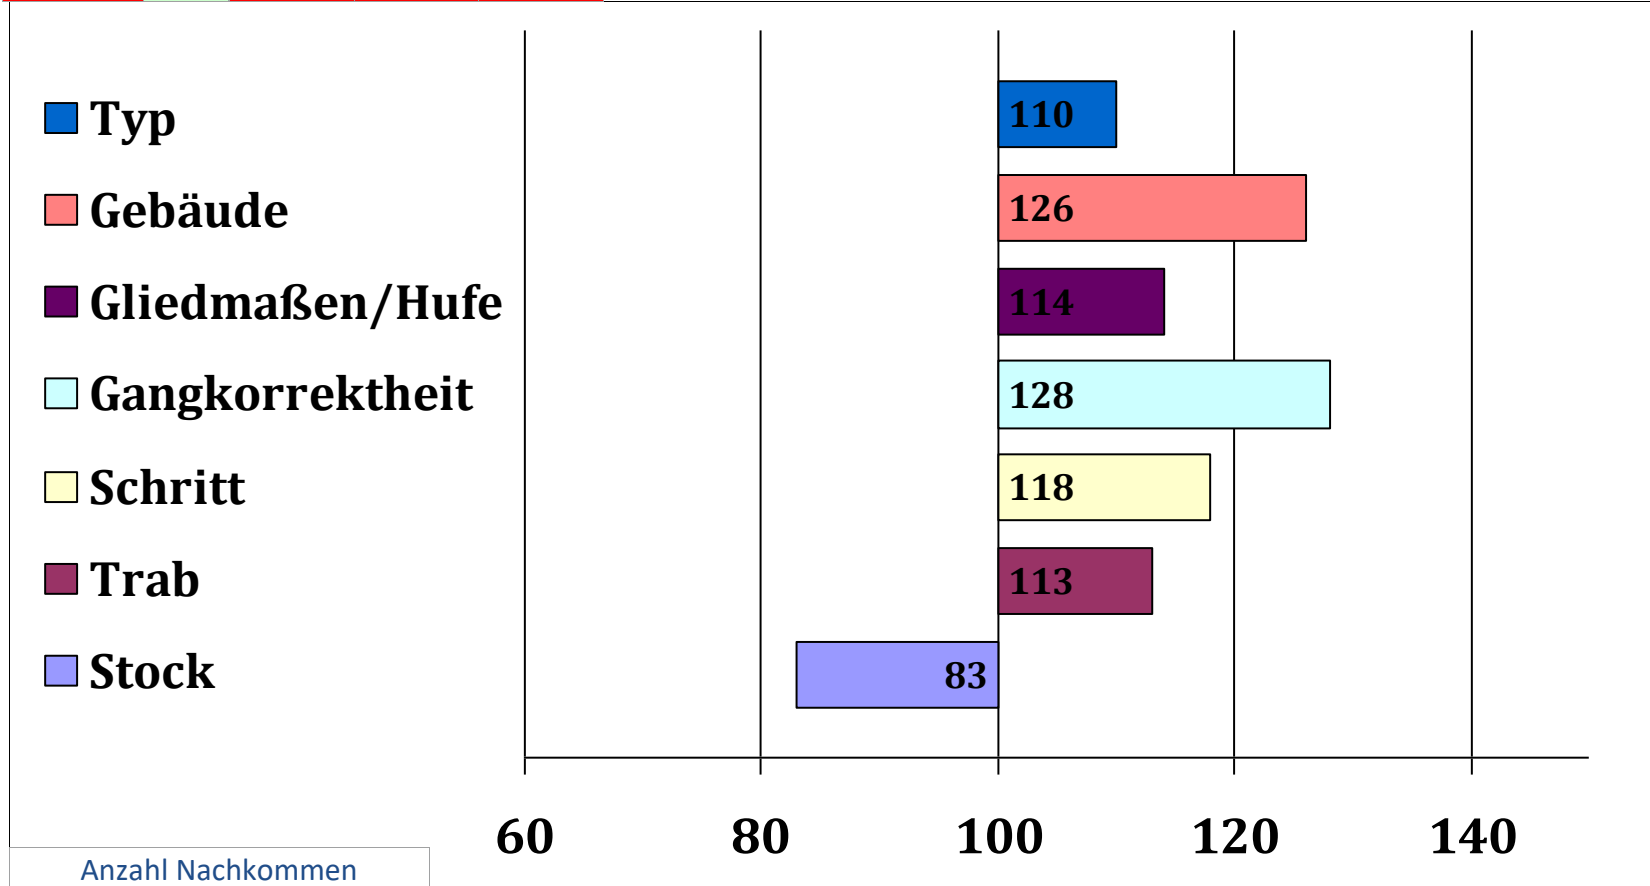

Anzahl Nachkommen		
Gesamt	EL/HB/FS	HBI/SP
19	//7	/

HLP 2016, Endnote 6,99, 13. Platz von 16 Teilnehmern

Schönblick

276481820069616, geb. 14.05.2016

Dunkelfuchs helles Langhaar

Züchter: Scholz GbR H.B.E., 87616 Marktoberdorf