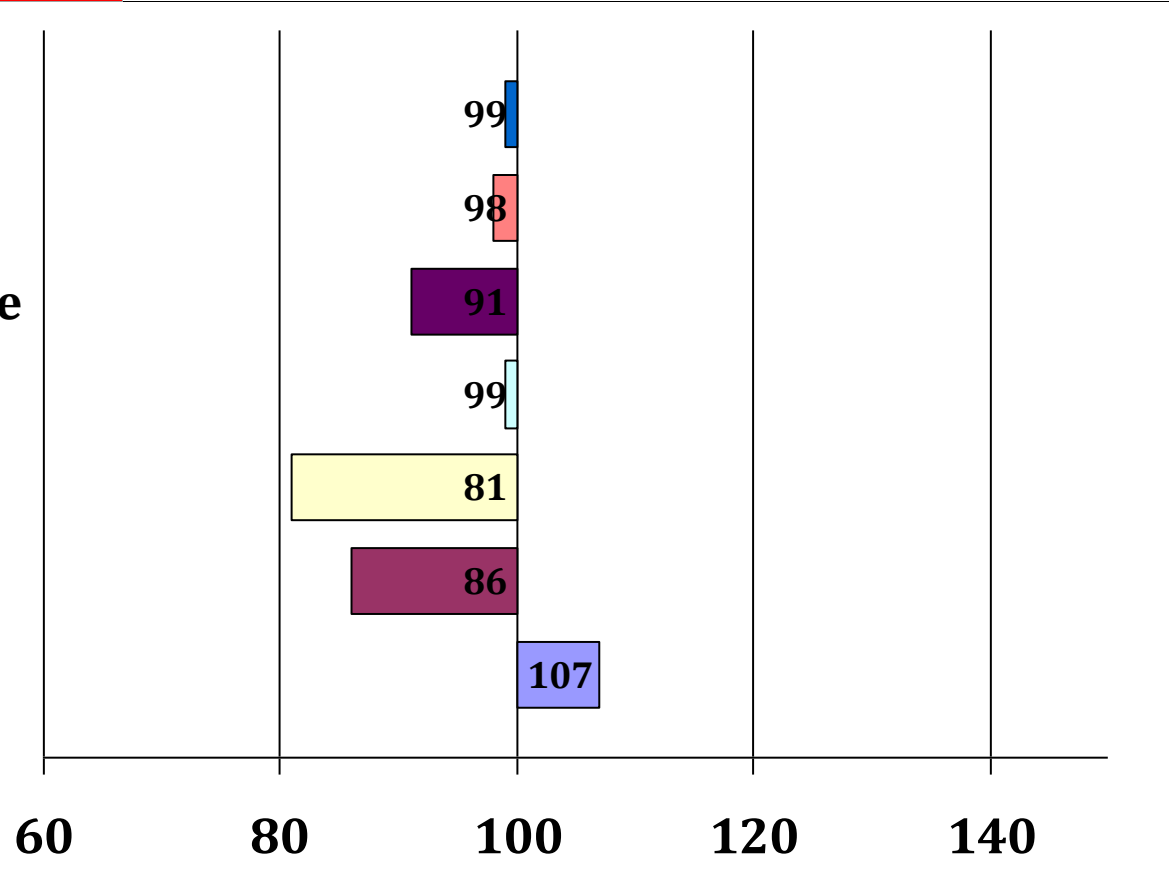

Sonn Alpin

276481820164007, geb. 18.02.2007

Rappe

Schneeberg
Prinzessin

Scherenau
Selina
Rubin
Petra

Schari
Sissi
Victor
Sella
Rampfeil
Florina
Diamant
Patricia

Züchter: Alois jun. Holl, 82497 Unterammergau

Besitzer: Alois jun. Holl, 82497 Unterammergau

Gesamt Zuchtwer	Sicher heit	Teilzuchtwerte			Fahrtaug	Umgaen	Arbwill	Konzentr	Nervenst	Zugmani	Si Int	Si Fahr	Si Ext
		Intarb	Fahren	Exterieur									
94	91%	92	92	93	97	101	89	96	98	87	83%	88%	94%

- Typ
- Gebäude
- Gliedmaßen/Hufe
- Gangkorrektheit
- Schritt
- Trab
- Stock

Anzahl Nachkommen		
Gesamt	EL/HB/FS	HBI/SP
104	16/34/22	0/4

HLP 2010, Endnote 6,94, 2. Platz von 2 Teilnehmern