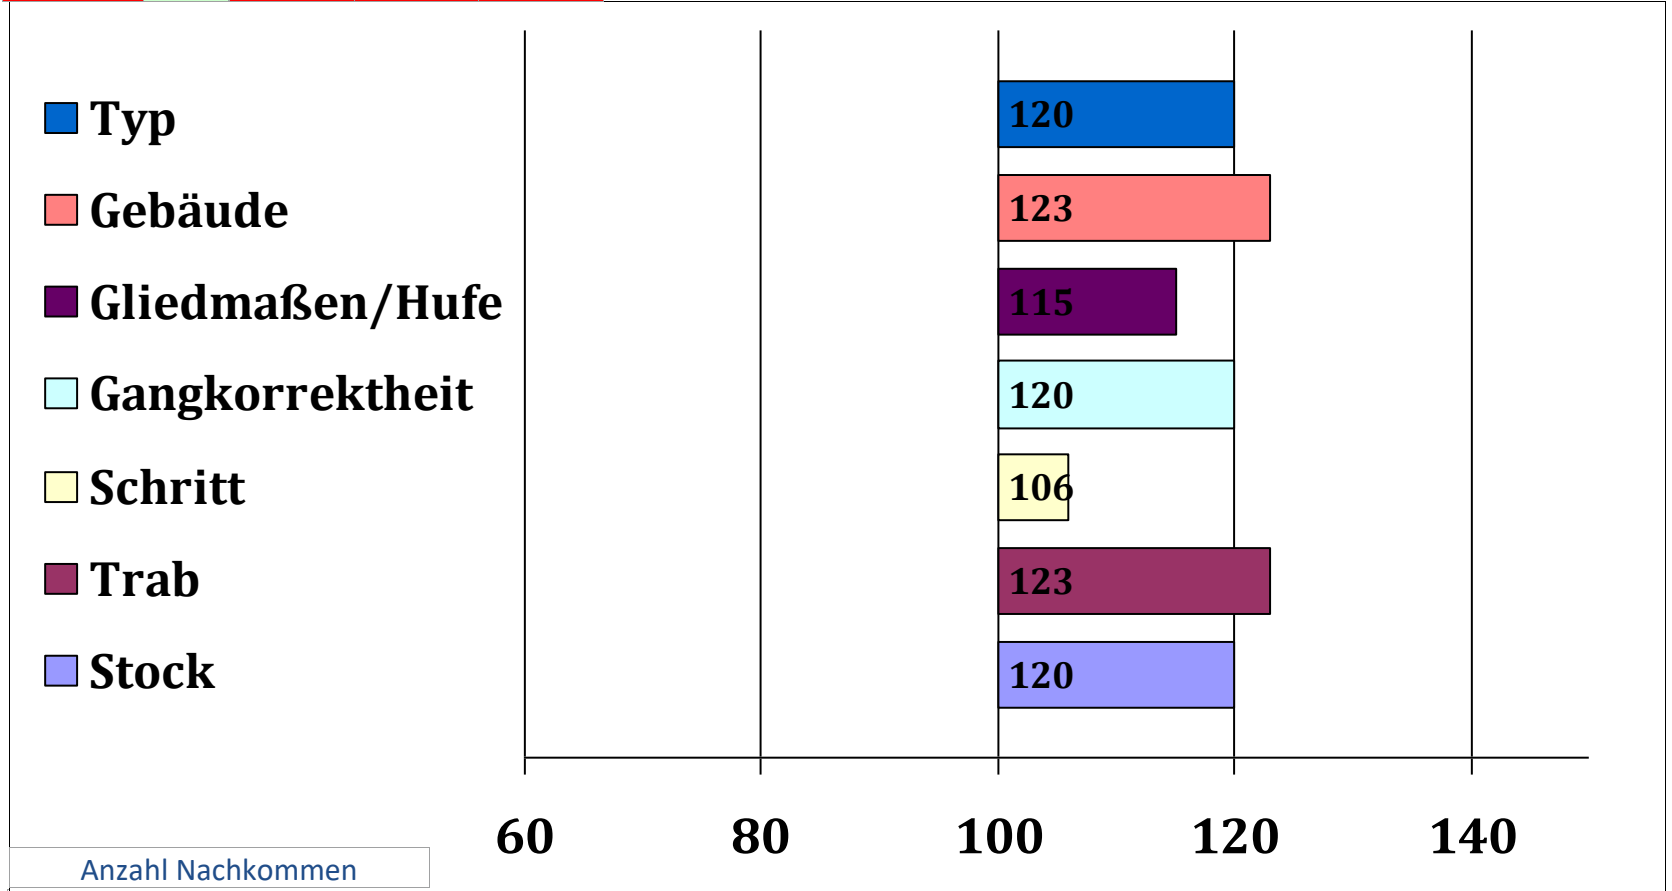

Züchter: Josef Waller, 83080 Niederaudorf
 Besitzer: Christian Dorfner, 83727 Schliersee

Gesamt Zuchtwer	Sicherheit	Teilzuchtwerte			Fahrtaug	Umgaen	Arbwill	Konzentr	Nervens	Zugmani	Si Int	Si Fahr	Si Ext
		Intarb	Fahren	Exterieur									
112	60%		112	118	111						44%	50%	70%