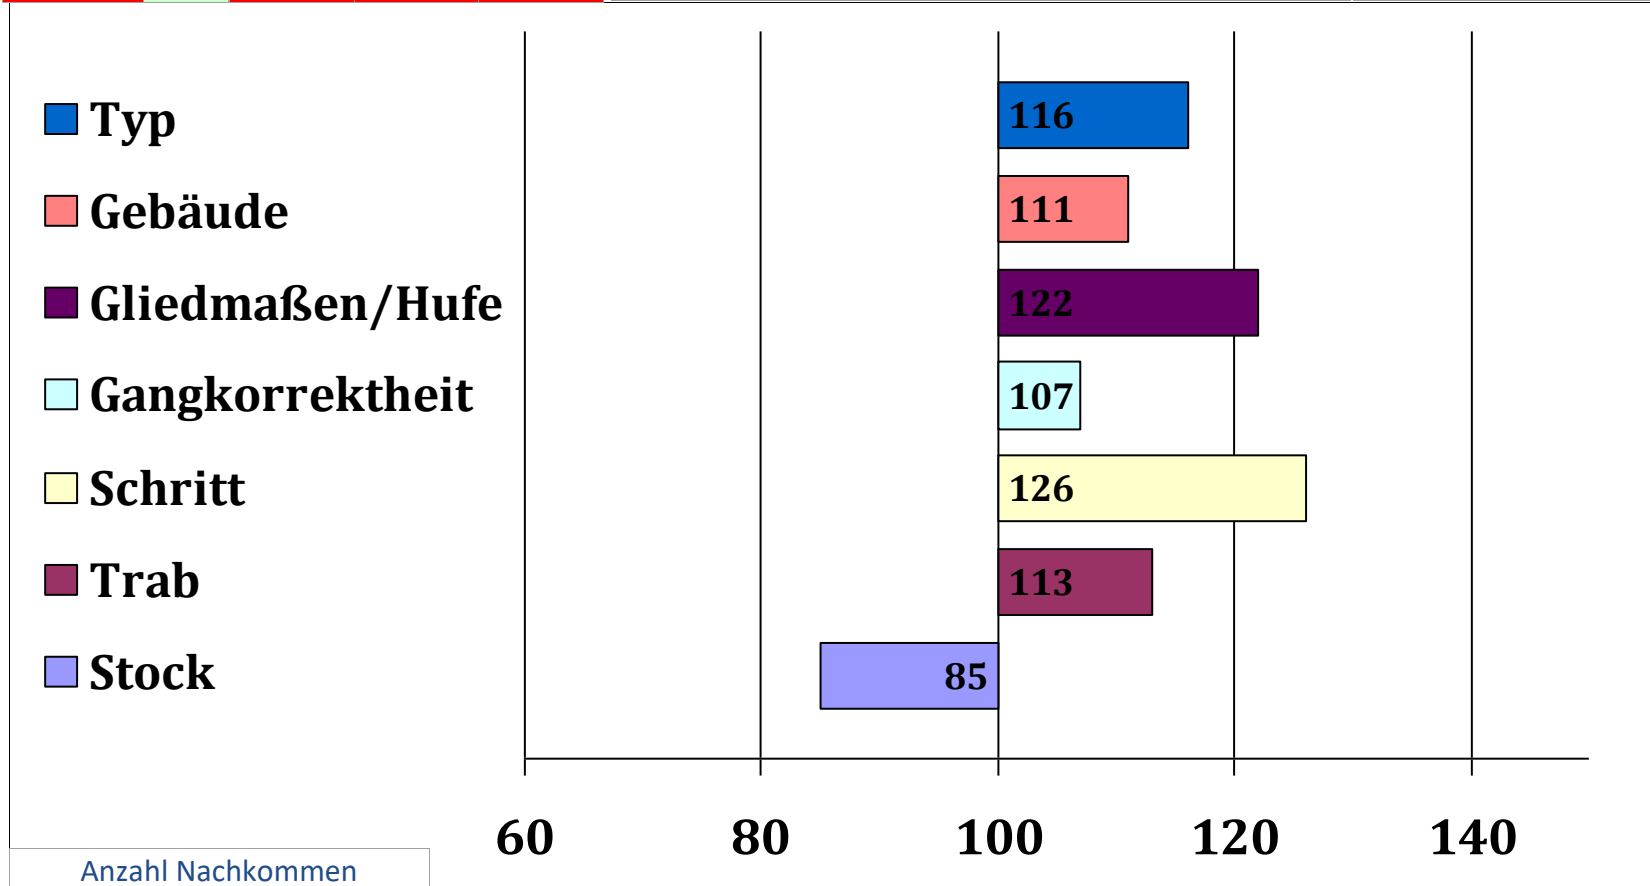

Siox

276481820013610, geb. 08.04.2010

Dunkelfuchs helles Langhaar

Züchter: Xaver Büchl, 83700 Rottach-Egern

Besitzer: Hermann Mayr, 82401 Rottenbuch

Salvator I	Samurei	Schaftlach Paula
Mira	Paris	Veltino Parade
	Dirnstein	Dirnberger Oleander
	Mona	Vandul Micki

Gesamt Zuchtwer	Sicher heit	Teilzuchtwerte			Fahrtaug	Umgaen	Arbwill	Konzentr	Nervenst	Zugmani	Si Int	Si Fahr	Si Ext
		Intarb	Fahren	Exterieur									
116	85%	119	117	116	115	112	123	119	109	125	73%	80%	90%

Anzahl Nachkommen		
Gesamt	EL/HB/FS	HBI/SP
49	10/16/7	3/2

HLP 2013, Endnote 8,01, 2. Platz von 12 Teilnehmern