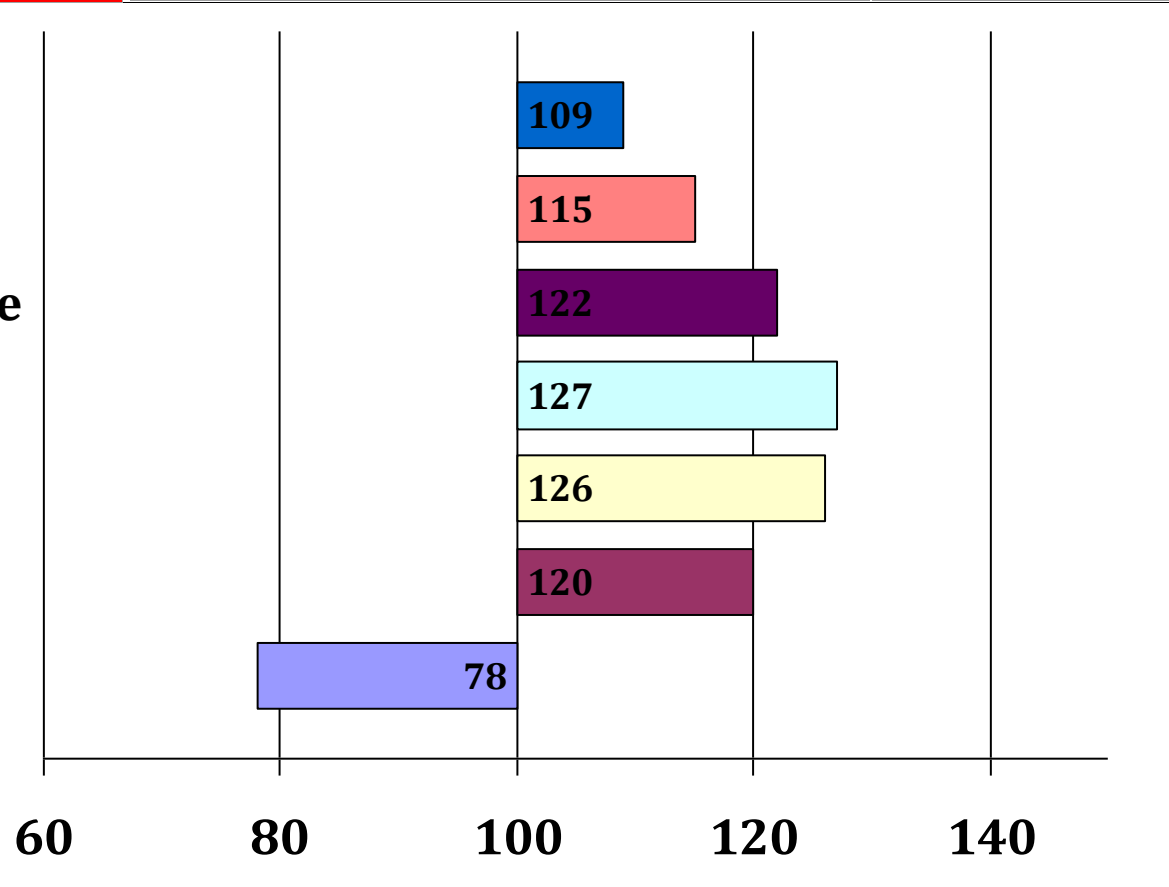

- Typ
- Gebäude
- Gliedmaßen/Hufe
- Gangkorrektheit
- Schritt
- Trab
- Stock

Anzahl Nachkommen

Gesamt	EL/HB/FS	HBI/SP
	//	/

Achtung! Noch keine HLP!
Bewegungssieger Körung 2020

Jupiter

276481820002217, geb. 19.03.2017