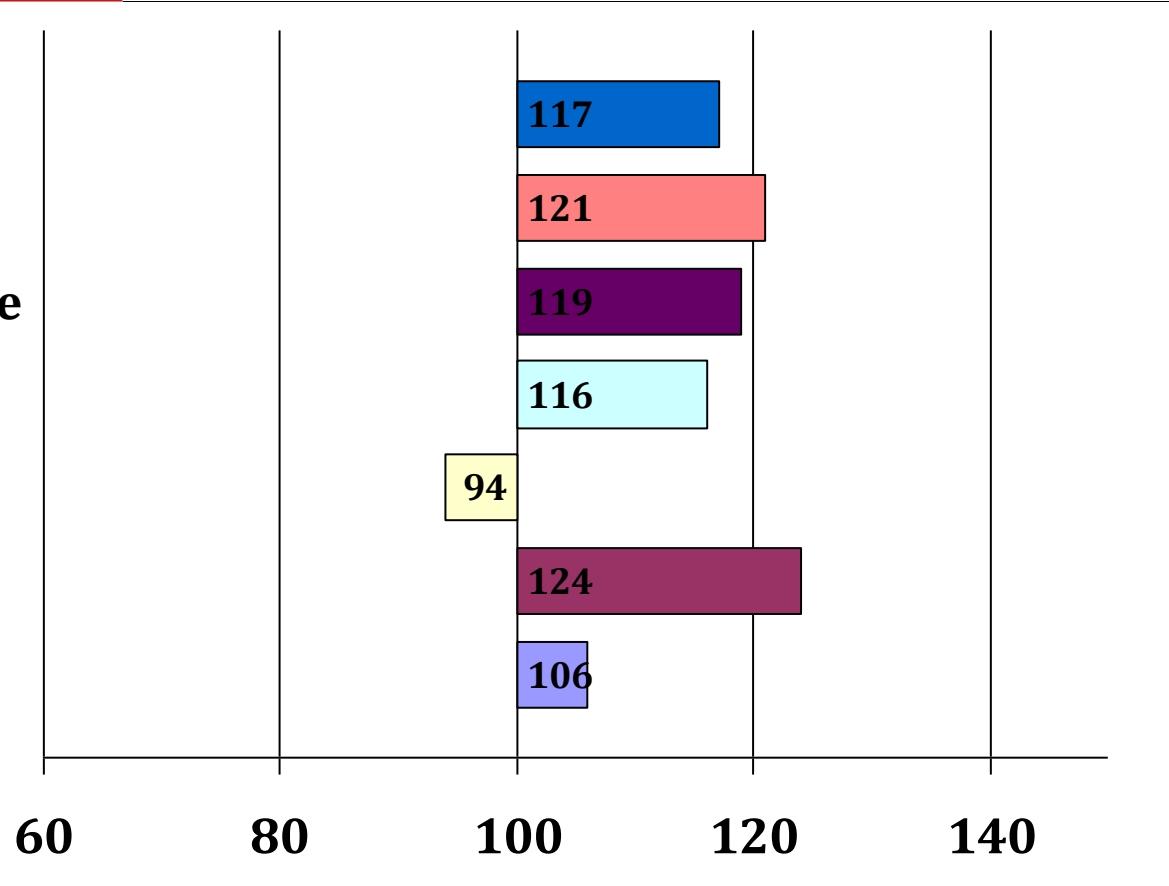

Normativ

276481820093304, geb. 04.04.2004

Braun

Normano
Prinzessin

Noriker
Gerlinde
Ramsprinz
Panja

Noberno
Uschi
Dietmar
Goldige
Ramsgraf I
Katharina
Verein II
Paiuna

Züchter: Anton Jun. Willand, 82547 Beuerberg

Besitzer: Haupt-und Landgestüt Schwaiganger, 82441 Ohlstadt

Gesamt Zuchtwer	Sicher heit	Teilzuchtwerte			Fahrtaug	Umgaen	Arbwill	Konzentr	Nervent	Zugmani	Si Int	Si Fahr	Si Ext
		Intarb	Fahren	Exterieur									
108	87%	94	116	116	121	80	103	93	83	102	77%	83%	91%

- Typ
- Gebäude
- Gliedmaßen/Hufe
- Gangkorrektheit
- Schritt
- Trab
- Stock

Anzahl Nachkommen		
Gesamt	EL/HB/FS	HBI/SP
66	11/26/7	0/3

HLP 2007, Endnote 8,11, 5. Platz von 16 Teilnehmern
Bayernsieger ZLF 2008