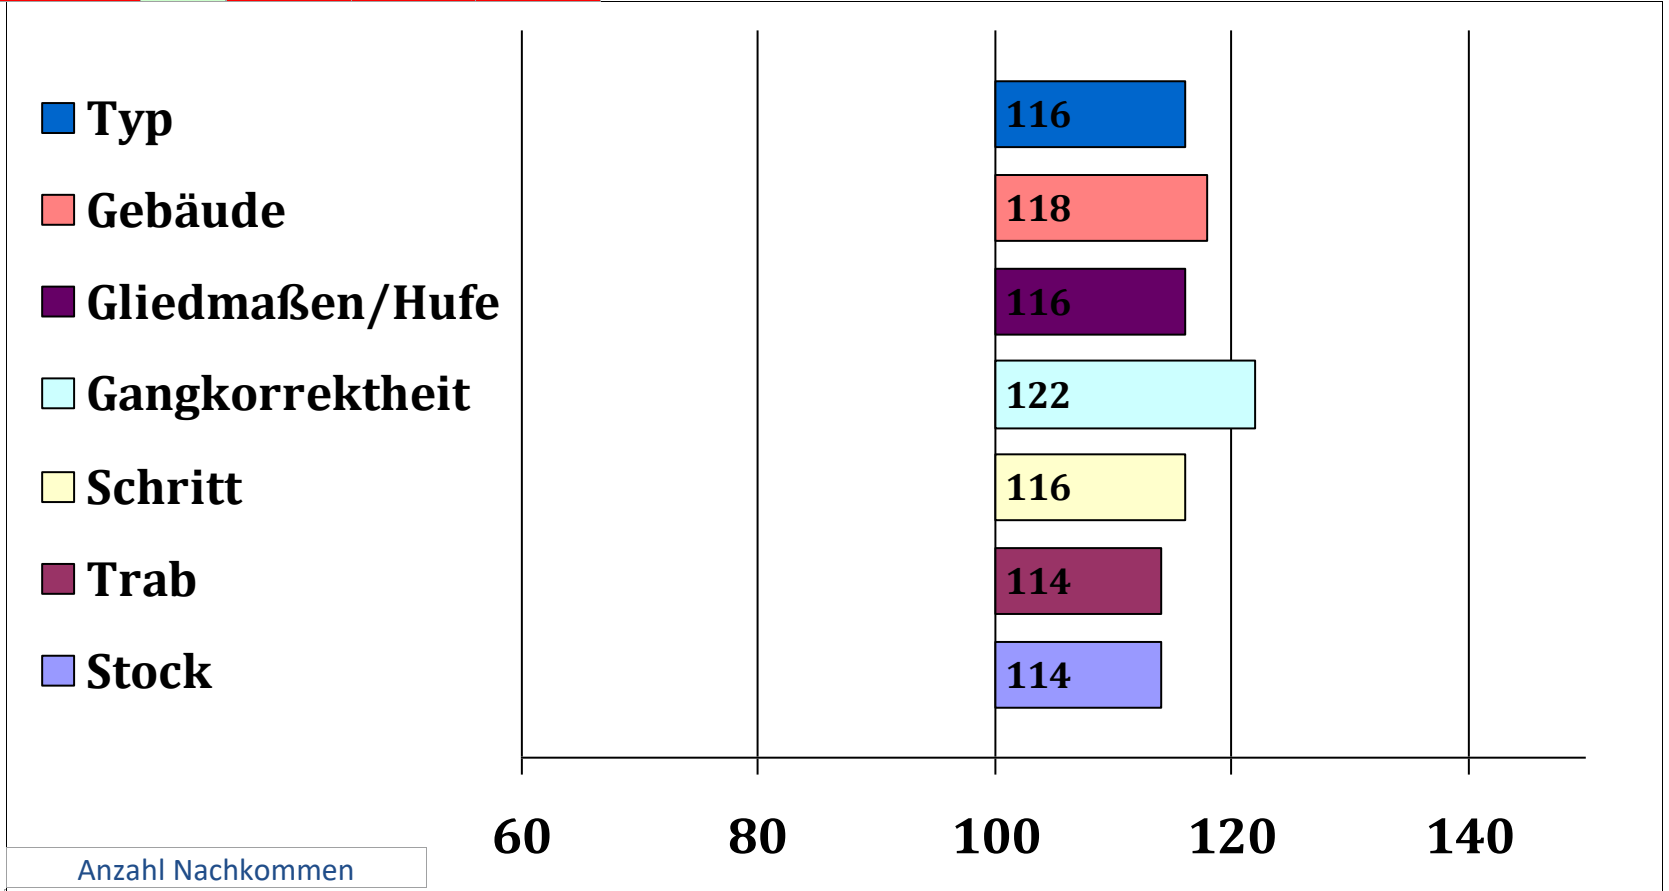

Silas B

276481820051417, geb. 21.03.2017

Fuchs

Steyr	Schachen	Samurei Pamela
	Bavaria	Romeo Biena
Gretl	Schwadron	Schwarzwald Dirngraefin
	Gerti	Natal vom Oberland Gerlinde

Züchter: Josef Bichlmair, 83661 Lengries

Besitzer: Josef Bichlmair, 83661 Lengries

Gesamt Zuchtwer	Sicher heit	Teilzuchtwerte			Fahrtaug	Umgaen	Arbwill	Konzentr	Nerventst	Zugmani	Si Int	Si Fahr	Si Ext
		Intarb	Fahren	Exterieur									
110	65%		102	117	94						50%	59%	74%

Anzahl Nachkommen		
Gesamt	EL/HB/FS	HBI/SP
	//	/

HLP 2020, Endnote 6,83, 3. Platz von 4 Teilnehmern