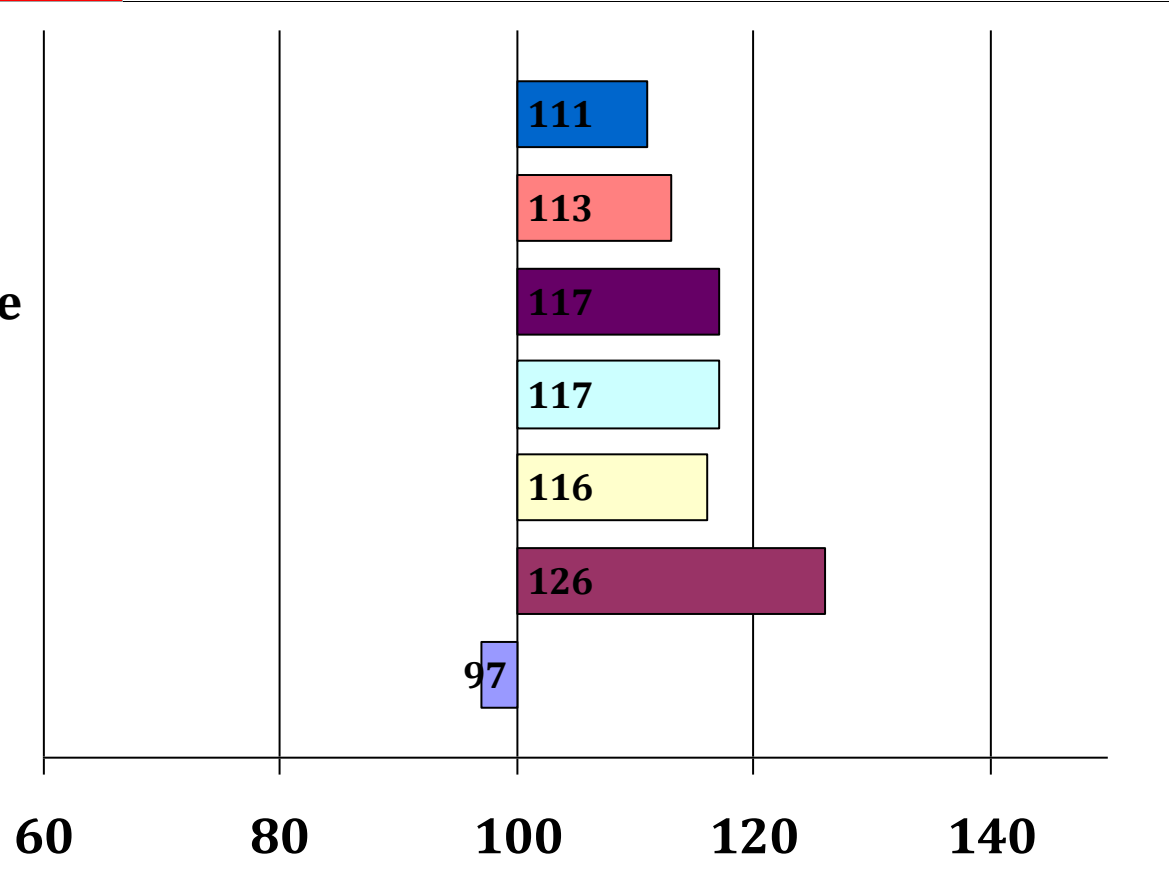

Rupertiwinkel

276481820053604, geb. 27.04.2004

Braun

Rasso

Ramsach

Ragurtha

Helga

Nerdo

Verein II

Gretl

Victor

Heidelinde

Verein

Gundel

Pia

Direktor

Gerda

Züchter: Peter Funk, 82499 Wallgau

Besitzer: Haupt-und Landgestüt Schwaiganger, 82441 Ohlstadt

Gesamt Zuchtwer	Sicherheit	Teilzuchtwerte			Fahrtaug	Umgaen	Arbwill	Konzentr	Nervent	Zugmani	Si Int	Si Fahr	Si Ext
		Intarb	Fahren	Exterieur									
114	93%	107	123	116	124	99	104	112	96	113	86%	90%	95%

- Typ
- Gebäude
- Gliedmaßen/Hufe
- Gangkorrektheit
- Schritt
- Trab
- Stock

Anzahl Nachkommen		
Gesamt	EL/HB/FS	HBI/SP
199	26/47/18	3/12

HLP 2007, Endnote 7,08, 8. Platz von 16 Teilnehmern
Elitehengst