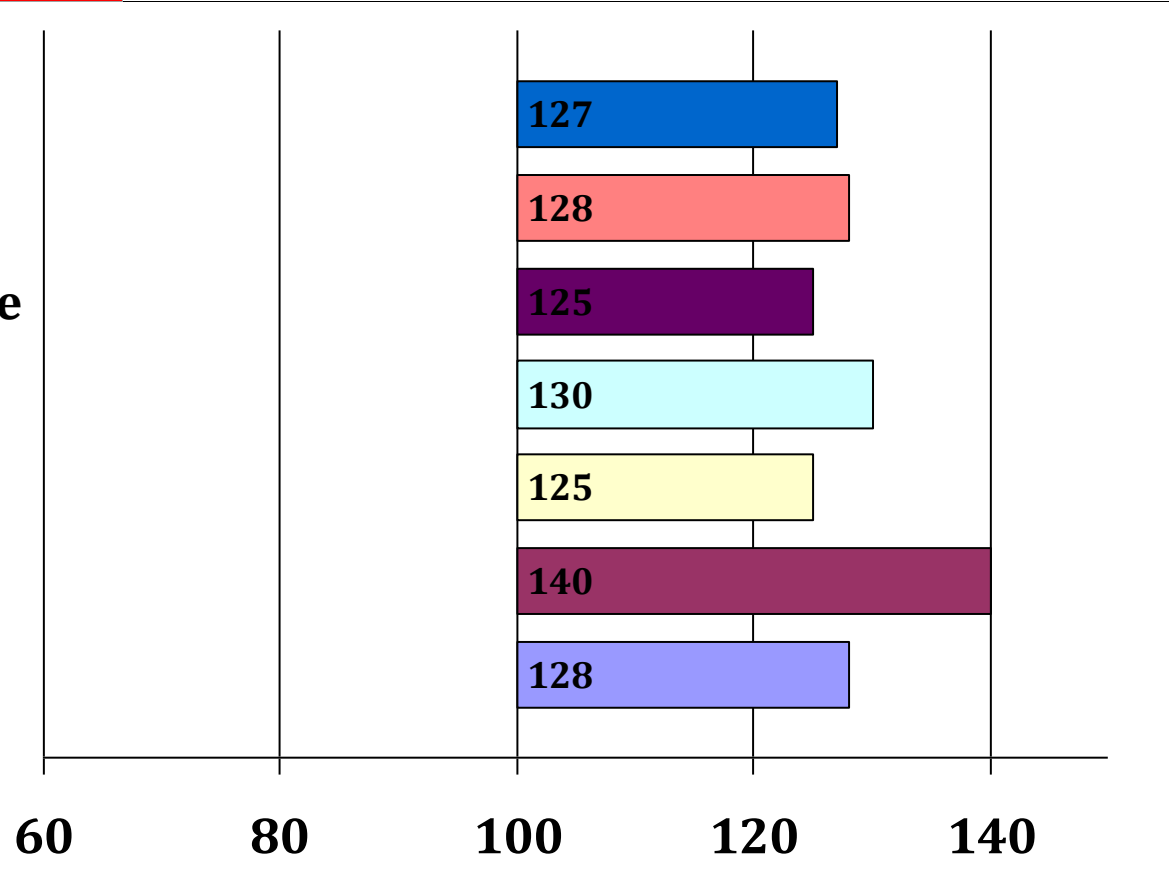

Rocky

276481820099305, geb. 28.02.2005

Fuchs

Rubinstein

Jasmin

Rubin

Helga

Namibianer vom

Johanna

Ramspfeil
Florina
Verein II
Heidelinde
Neuhäuser
Heike
Dolomit
Jutta

Züchter: Anton Mair, 82398 Polling

Besitzer: Josef Nebel, 82481 Mittenwald

Gesamt Zuchtwer	Sicher heit	Teilzuchtwerte			Fahrtaug	Umgaen	Arbwill	Konzentr	Nervent	Zugmani	Si Int	Si Fahr	Si Ext
		Intarb	Fahren	Exterieur									
121	74%	112	118	129	109	109	111	106	111	113	59%	67%	80%

- Typ
- Gebäude
- Gliedmaßen/Hufe
- Gangkorrektheit
- Schritt
- Trab
- Stock

Anzahl Nachkommen		
Gesamt	EL/HB/FS	HBI/SP
8	3/5/1	2/1

HLP 2008, Endnote 8,43, 2. Platz von 16 Teilnehmern
Bewegungssieger Körung 2007, Elitehengst