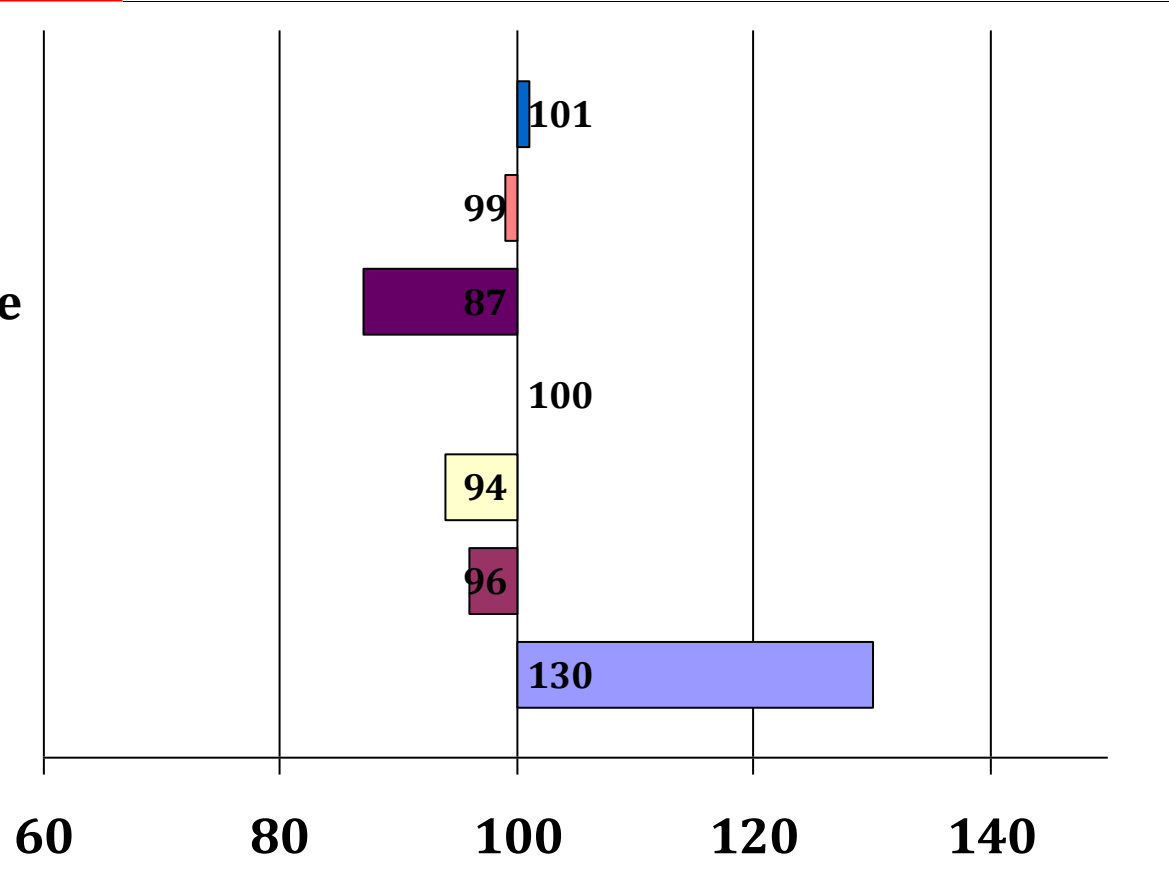

Steinach

276481820011013, geb. 07.04.2013

Braun

Santiago

Schani

Schamane

Nina

Bella

Pamela

Victor

Noberno

Pilma

Nelli

Verein

Pia

Maltum

Pia

Züchter: Michaela und Alfred Waltenberger, 86871 Rammingen

Besitzer: Engelbert Dialler, 83075 Bad Feilnbach

Gesamt Zuchtwer	Sicher heit	Teilzuchtwerte			Fahrtaug	Umgaen	Arbwill	Konzentr	Nervenst	Zugmani	Si Int	Si Fahr	Si Ext
		Intarb	Fahren	Exterieur									
96	78%	94	94	97	93	101	89	93	101	88	61%	70%	85%

- Typ
- Gebäude
- Gliedmaßen/Hufe
- Gangkorrektheit
- Schritt
- Trab
- Stock

Anzahl Nachkommen		
Gesamt	EL/HB/FS	HBI/SP
15	1/5/5	0/0

HLP 2016, Endnote 8,19, 3. Platz von 16 Teilnehmern