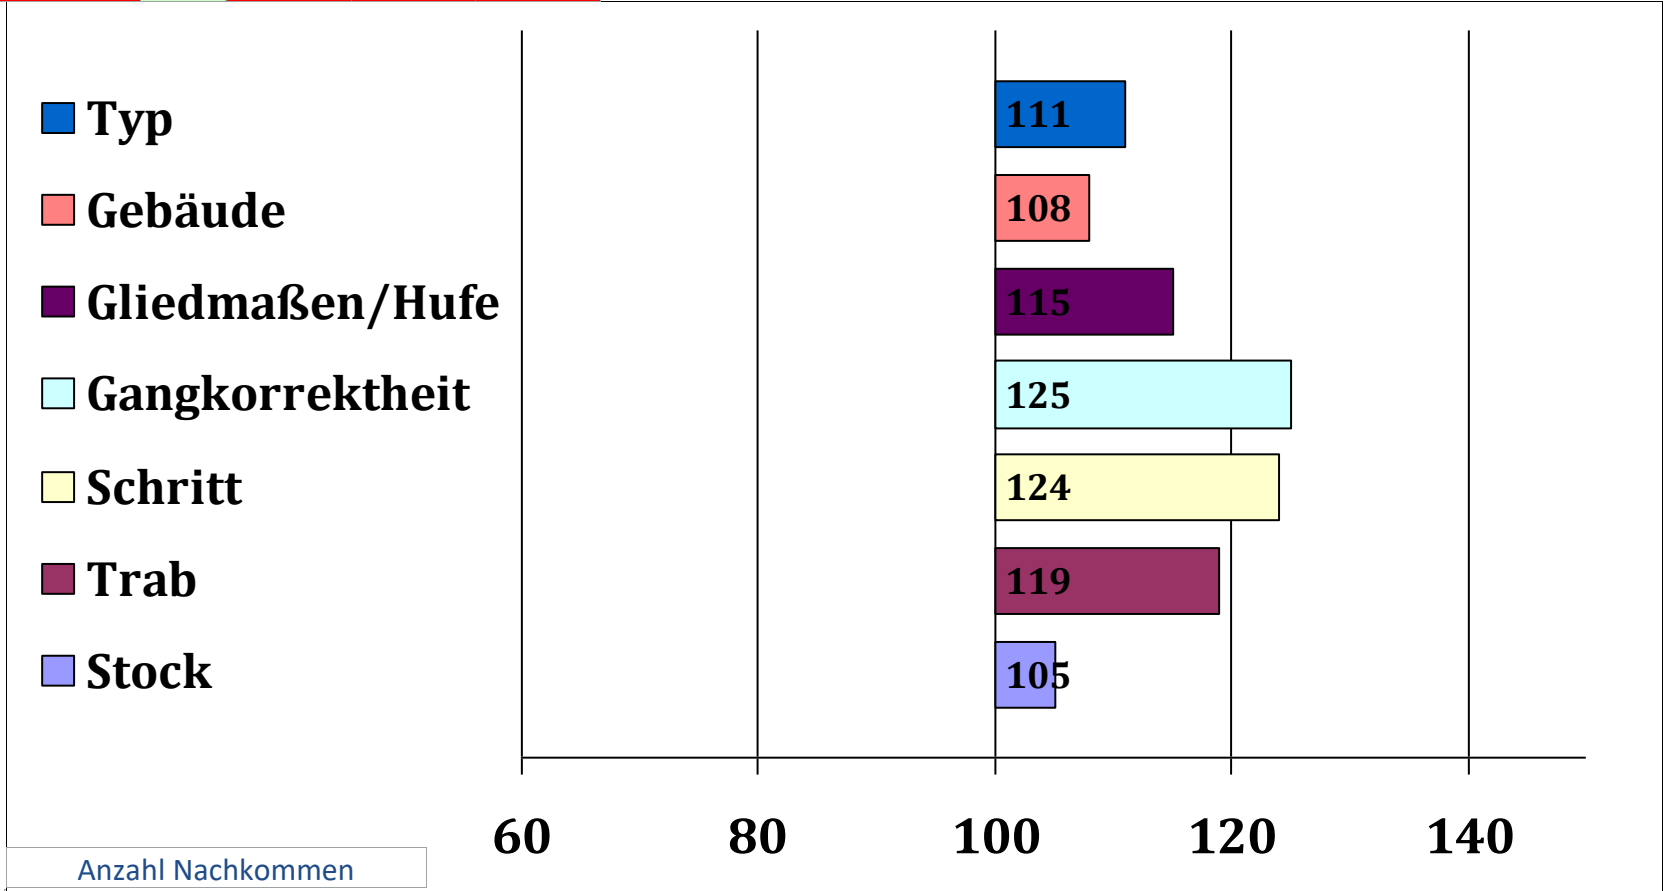

Van Gogh

276481820164212, geb. 31.03.2012

Braun

Victor	Verein	Verenus Pritta
Nusserl	Pia	Novus Patrice
	Nussknacker	Nussbach Vestuna
	Radieserl	Radetzky Resi

Züchter: Haupt-und Landgestüt Schwaiganger, 82441 Ohlstadt

Besitzer: Haupt-und Landgestüt Schwaiganger, 82441 Ohlstadt

Gesamt Zuchtwer	Sicher heit	Teilzuchtwerte			Fahrtaug	Umgaen	Arbwill	Konzentr	Nervenst	Zugmani	Si Int	Si Fahr	Si Ext
		Intarb	Fahren	Exterieur									
113	79%	108	111	116	104	110	106	106	107	105	65%	73%	85%

Anzahl Nachkommen

Gesamt	EL/HB/FS	HBI/SP
54	2/10/6	1/3

HLP 2015, Endnote 8,04, 2. Platz von 12 Teilnehmern
2. Reserve- u. Bewegungss. Kör. 2014, Bundesreserves. Berlin 2017, Bundesprämielh.