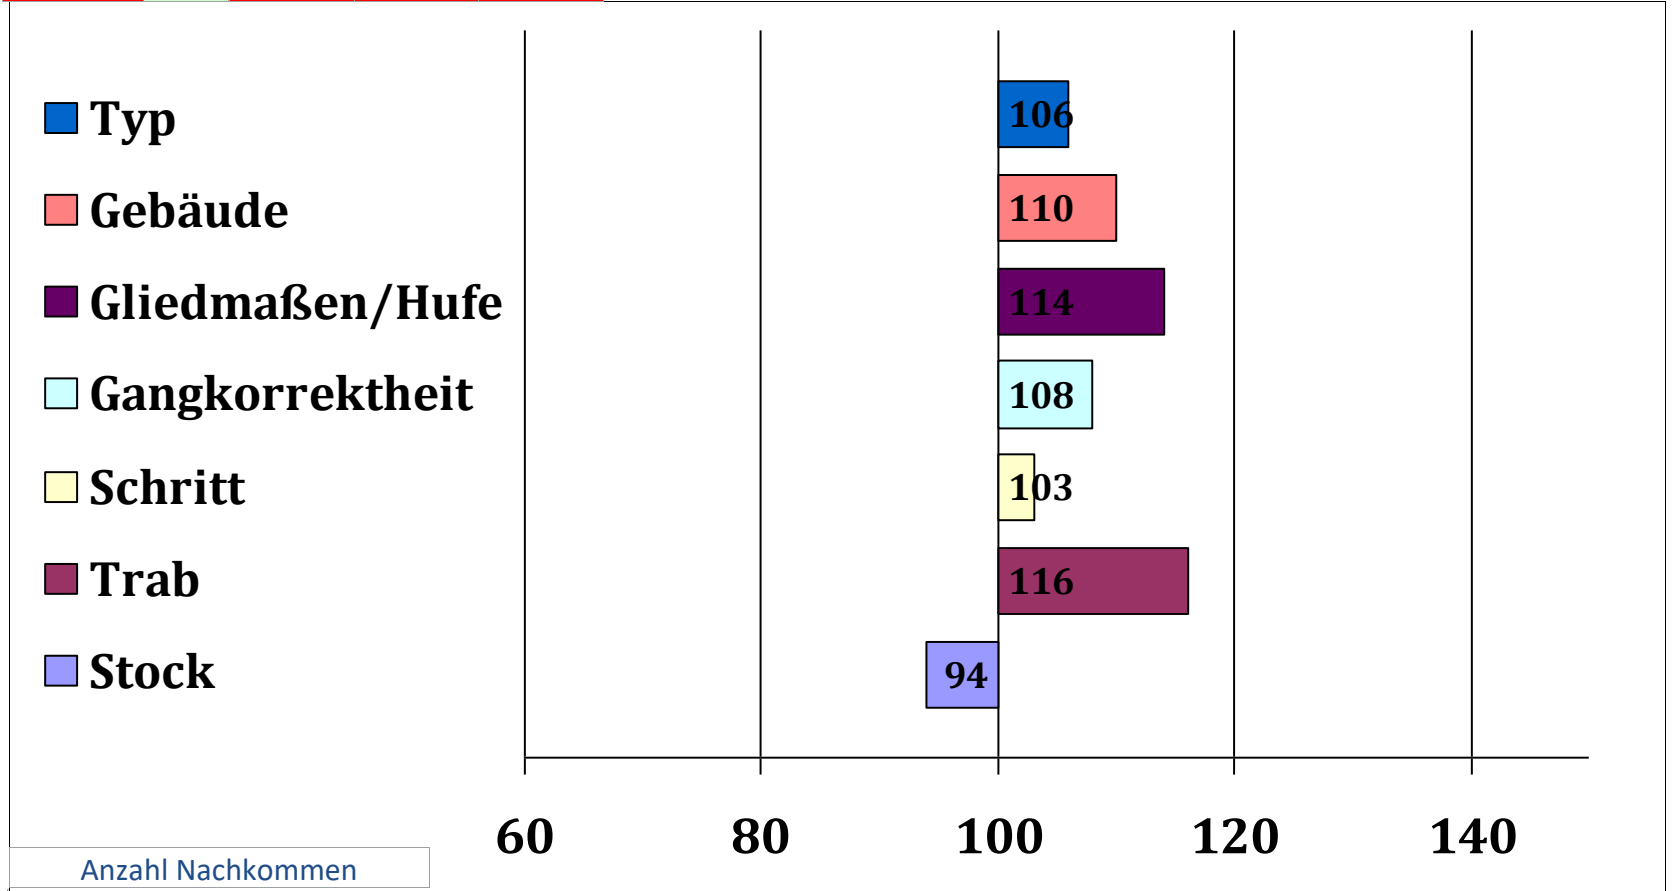

Rosenfürst

276481820056218, geb. 19.04.2018

Dunkelfuchs helles Langhaar

Züchter: Johann Bauer, 83730 Fischbachau

Besitzer: Katharina Bauer, 83730 Fischbachau

Rosenkavalier	Rupp	Rubinstein Heidi
	Raissa	Nussdorf Resa
Penella	Schani	Schamane Bella
	Petra	Schwarzenberg Prinzessin

Gesamt Zuchtwer	Sicher heit	Teilzuchtwerte			Fahrtaug	Umgaen	Arbwill	Konzentr	Nervenst	Zugmani	Si Int	Si Fahr	Si Ext
		Intarb	Fahren	Exterieur									
106	65%		112	109	114						43%	51%	78%

Anzahl Nachkommen		
Gesamt	EL/HB/FS	HBI/SP
	//	/

Achtung! Noch keine HLP!