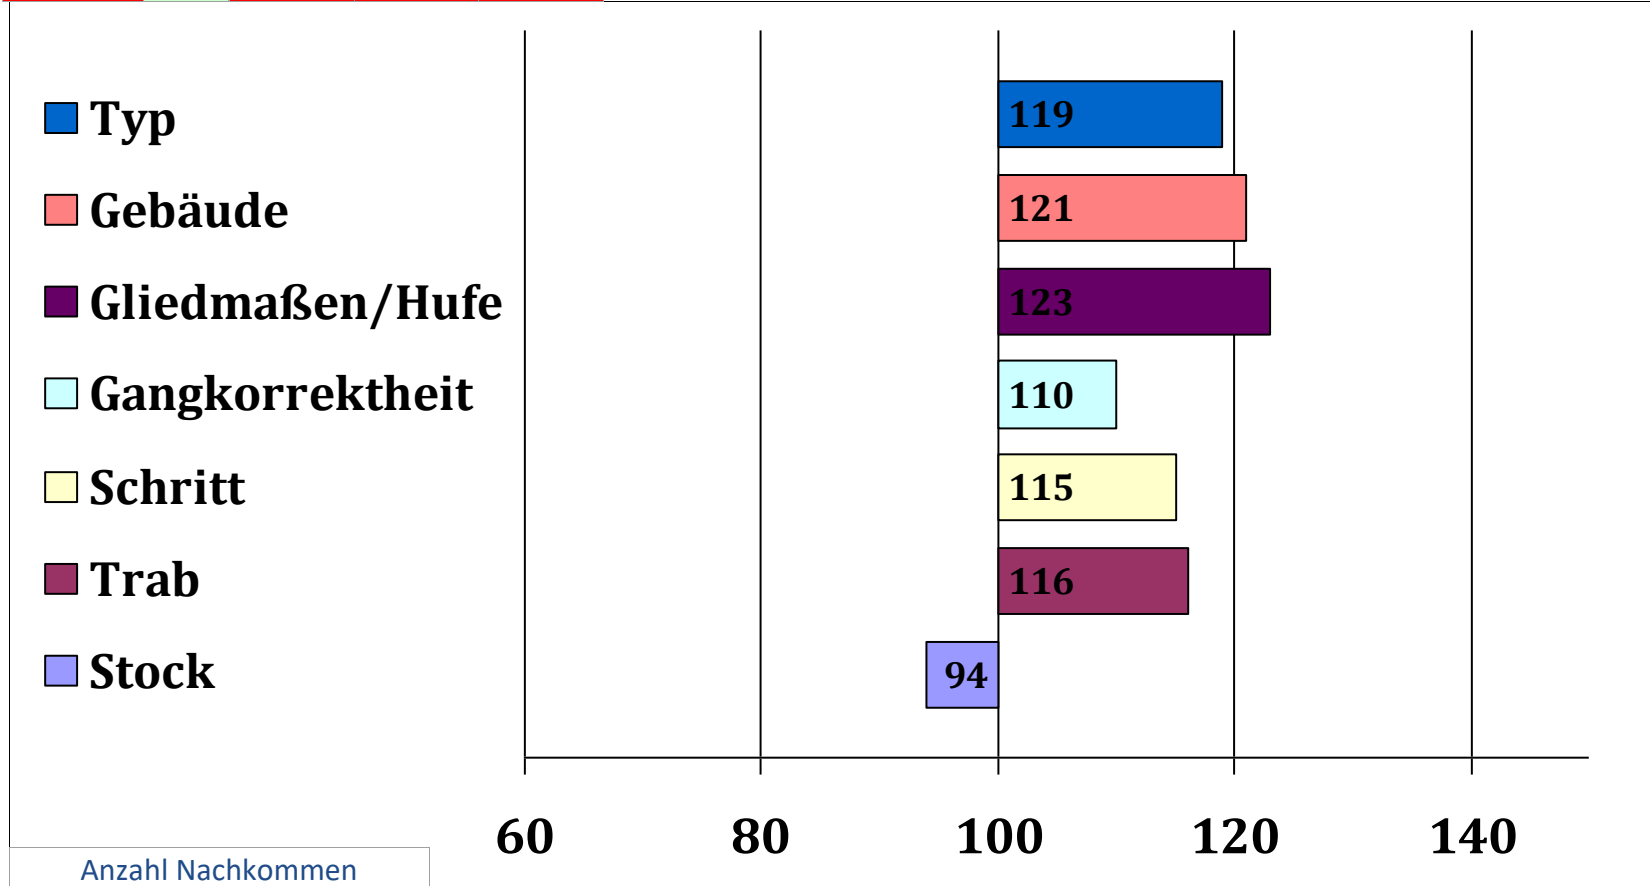

Besitzer: Jakob Hackl, 94239 Zachenberg

Vampir I	Venediger	Velter Isabella
	Paola	Nerustin Parade
Paris	Veltino	Veltiner v. Oberland Susanne von
	Parade	Dirnberger Prinzessin

Gesamt Zuchtwer	Sicher heit	Teilzuchtwerte			Fahrtaug	Umgaen	Arbwill	Konzentr	Nervent	Zugmani	Si Int	Si Fahr	Si Ext
		Intarb	Fahren	Exterieur									
114	87%	108	117	118	118	96	112	110	96	117	76%	82%	91%