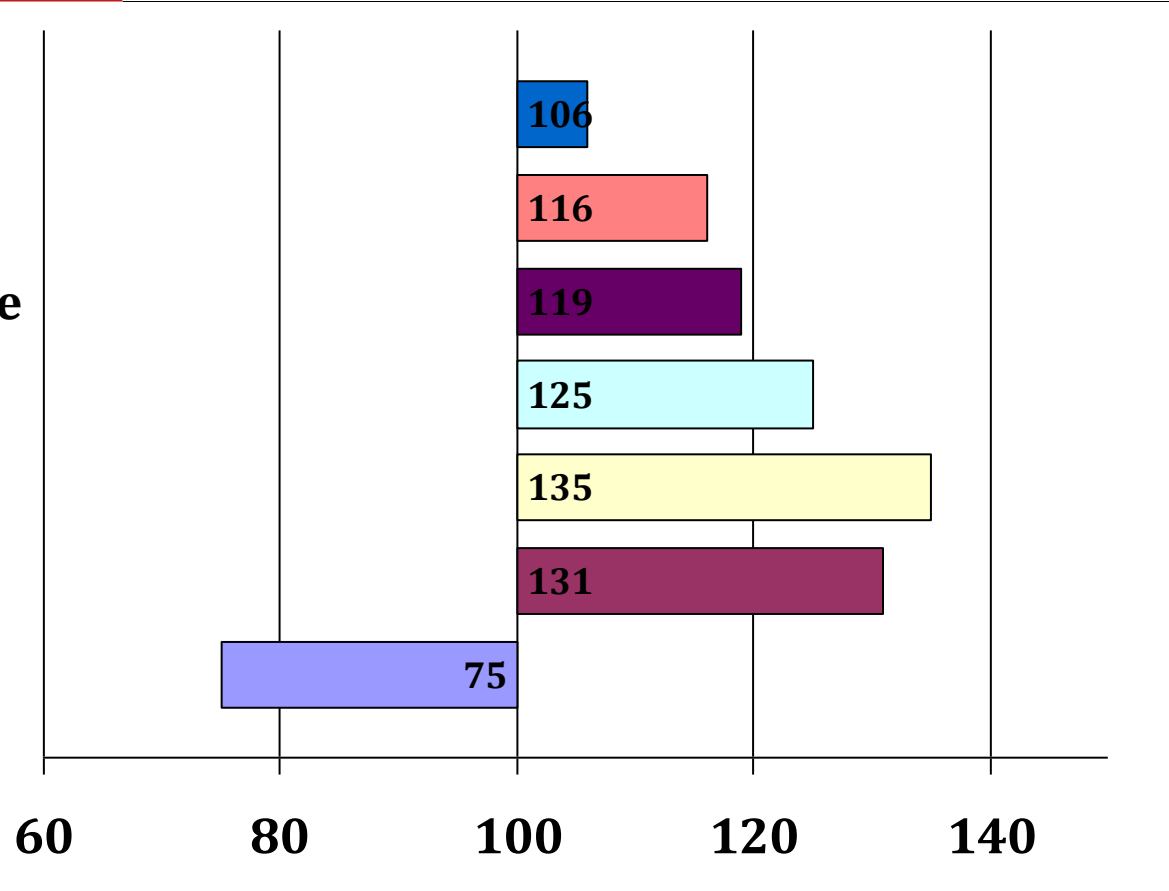

Vilstal

276481820054718, geb. 14.05.2018

Dunkelfuchs helles Langhaar

Vitus

Vogelhändler

Valdano
Hella

Bella

Safir
Blinka

Tina

Verin

Veltin
Helvetia

Taifun

Jodler
Tania -Ap-

Züchter: Wilhelm Fech, 86647 Buttenwiesen

Besitzer: Josef jun. Kotz, 87645 Schwangau

Gesamt Zuchtwer	Sicher heit	Teilzuchtwerte			Fahrtaug	Umgaen	Arbwill	Konzentr	Nerventst	Zugmani	Si Int	Si Fahr	Si Ext
		Intarb	Fahren	Exterieur									
118	59%			121							40%	47%	70%

- Typ
- Gebäude
- Gliedmaßen/Hufe
- Gangkorrektheit
- Schritt
- Trab
- Stock

Anzahl Nachkommen		
Gesamt	EL/HB/FS	HBI/SP
	//	/

Achtung! Noch keine HLP!
1. Reservesieger Körung 2020