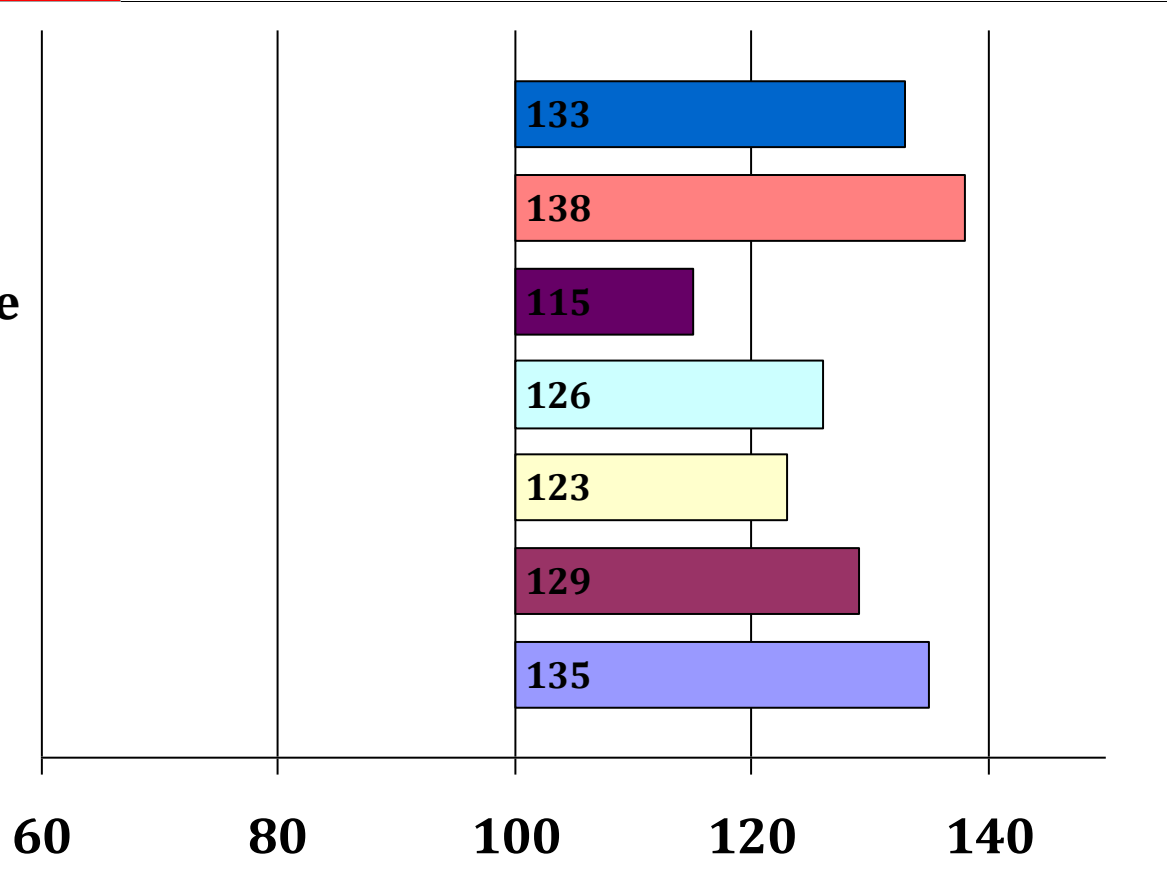

Sandro

276481820131113, geb. 02.04.2013

Dunkelfuchs helles Langhaar

Züchter: Florian Heiss, 83737 Irschenberg

Besitzer: Hermann Ober, 83278 Traunstein

Salieri S

Solero

Safir

Anja

Vandino

Virngräfin

Dirngraefin

Pikant

Schwarz-Weiss

Schwaerzenbach

Partiesa

Parade

Scharun v.Oberland

Penelope

Gesamt Zuchtwer	Sicher heit	Teilzuchtwerte			Fahrtaug	Umgaen	Arbwill	Konzentr	Nervent	Zugmani	Si Int	Si Fahr	Si Ext
		Intarb	Fahren	Exterieur									
123	81%	120	115	128	107	119	126	116	118	117	65%	73%	88%

- Typ
- Gebäude
- Gliedmaßen/Hufe
- Gangkorrektheit
- Schritt
- Trab
- Stock

Anzahl Nachkommen		
Gesamt	EL/HB/FS	HBI/SP
55	/4/12	0/0

HLP 2016, Endnote 8,54, 1. Platz von 16 Teilnehmern
2. Reserve- und Bewegungssieger Körung 2015