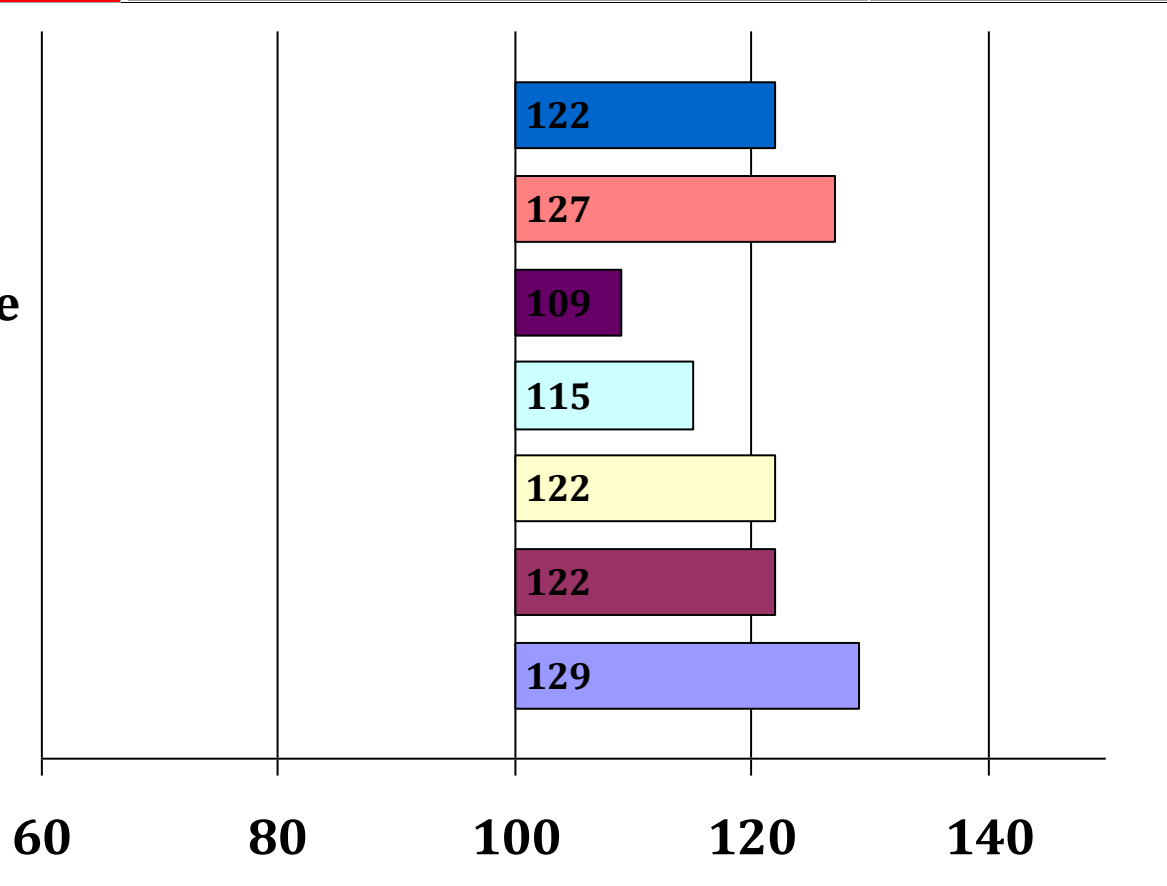

Sixl

276481820064413, geb. 03.04.2013

Dunkelfuchs helles Langhaar

Züchter: Franz Xaver Bayrhof, 87637 Seeg

Besitzer: Matthias Irrgang, 93485 Rimbach

Sribery

Seeg

Schichtl

Dunja

Ulrike

Bavaria

Romeo

Schauberg

Biena

Distel

Rohrbach

Pauline

Jodler

Begonie

Gesamt Zuchtwer	Sicher heit	Teilzuchtwerte			Fahrtaug	Umgaen	Arbwill	Konzentr	Nervent	Zugmani	Si Int	Si Fahr	Si Ext
		Intarb	Fahren	Exterieur									
117	77%	114	117	120	113	113	106	114	115	119	63%	71%	85%

- Typ
- Gebäude
- Gliedmaßen/Hufe
- Gangkorrektheit
- Schritt
- Trab
- Stock

Anzahl Nachkommen

Gesamt	EL/HB/FS	HBI/SP
6	2/2/5	0/0

HLP 2016, Endnote 8,16, 4. Platz von 16 Teilnehmern