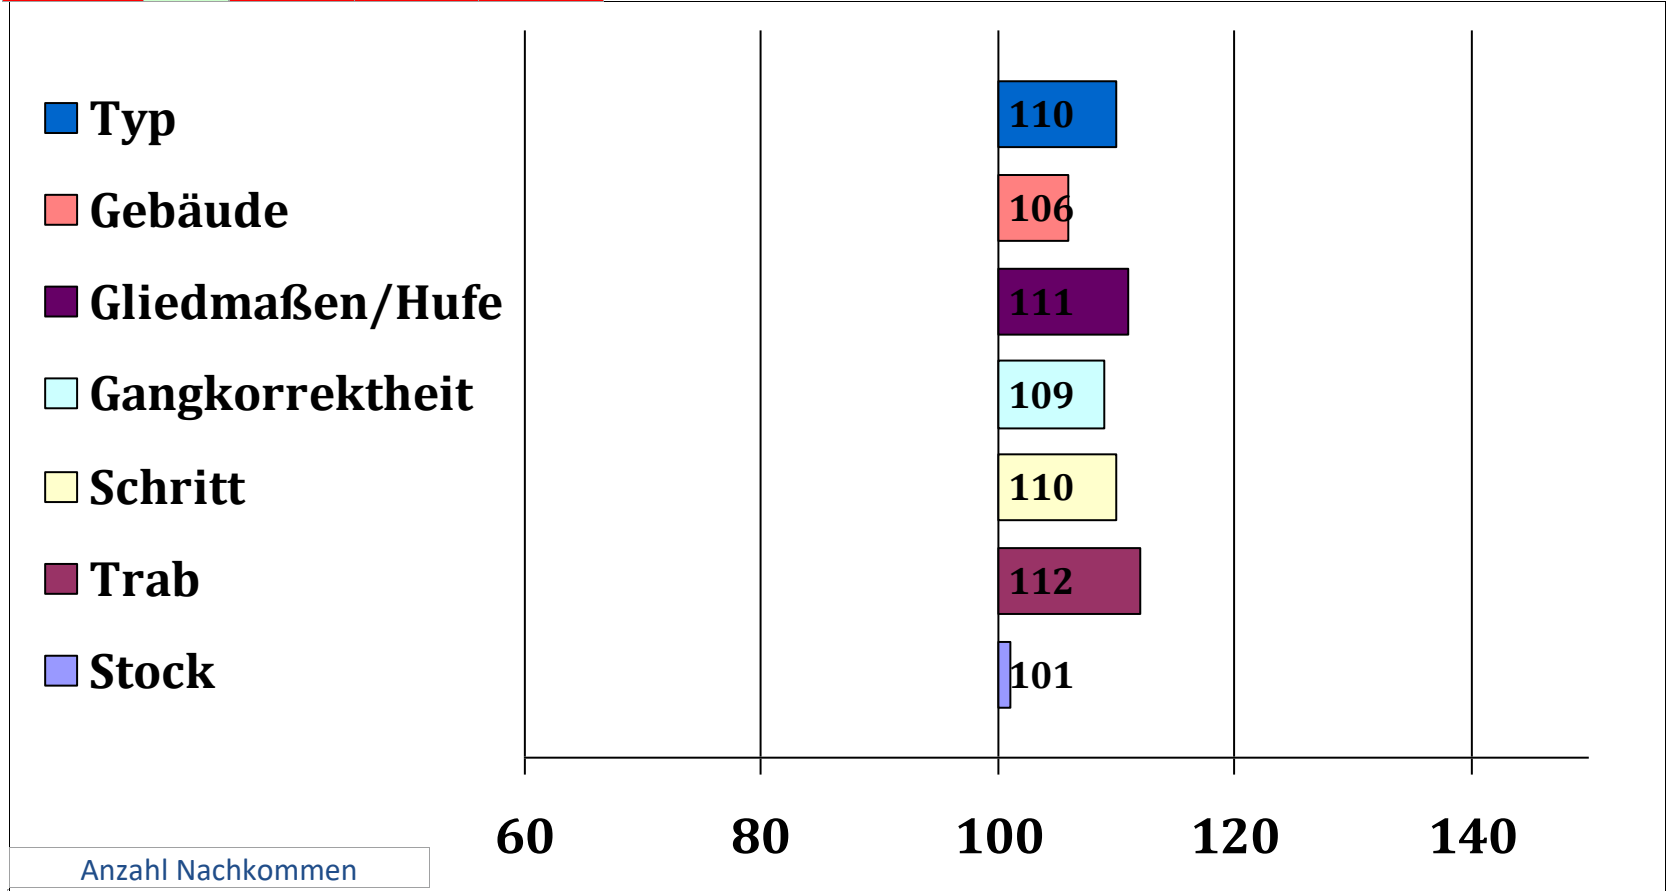

Nurejev

276481820152910, geb. 14.06.2010

Braun

Nussknacker	Nussbach	Nussdorf Helga
	Vestuna	Vestbuehl Neptuna II
Normana	Normano	Noriker Gerlinde
	Gerona	Geronimo Nora

Züchter: Haupt-und Landgestüt Schwaiganger, 82441 Ohlstadt

Besitzer: Haupt-und Landgestüt Schwaiganger, 82441 Ohlstadt

Gesamt Zuchtwer	Sicher heit	Teilzuchtwerte			Fahrtaug	Umgaen	Arbwill	Konzentr	Nervenst	Zugmani	Si Int	Si Fahr	Si Ext
		Intarb	Fahren	Exterieur									
107	82%	103	108	110	106	100	102	101	100	106	70%	77%	87%

Anzahl Nachkommen		
Gesamt	EL/HB/FS	HBI/SP
40	7/13/7	0/2

HLP 2013, Endnote 8,36, 1. Platz von 12 Teilnehmern