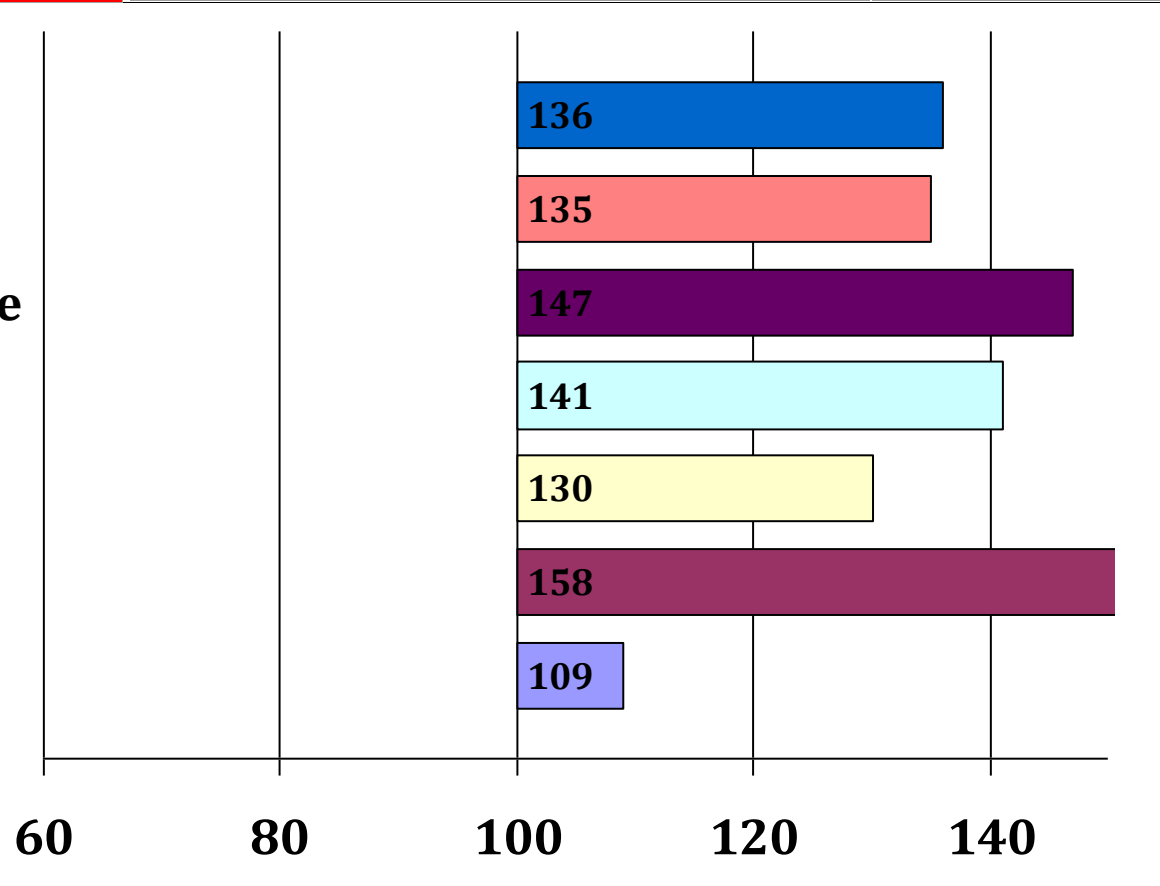

Rivero

276481820072311, geb. 28.04.2011

Braun

Rubinstein

Normandi

Rubin

Helga

Geronimo

Nelke

Ramspfeil

Florina

Verein II

Heidelinde

Gerit

Betti 3178

Schlehdorf

Normandi

Züchter: Anton Mair, 82398 Polling

Besitzer: Anton Mair, 82398 Polling

Gesamt Zuchtwer	Sicherheit	Teilzuchtwerte			Fahrtaug	Umgaen	Arbwill	Konzentr	Nervent	Zugmani	Si Int	Si Fahr	Si Ext
		Intarb	Fahren	Exterieur									
129	76%	110	132	141	124	102	107	106	106	113	61%	69%	82%

■ Typ

■ Gebäude

■ Gliedmaßen/Hufe

■ Gangkorrektheit

■ Schritt

■ Trab

■ Stock

Anzahl Nachkommen

Gesamt	EL/HB/FS	HBI/SP
52	3/4/5	2/2

HLP 2015, Endnote 7,11, 9. Platz von 12 Teilnehmern
Elitehengst