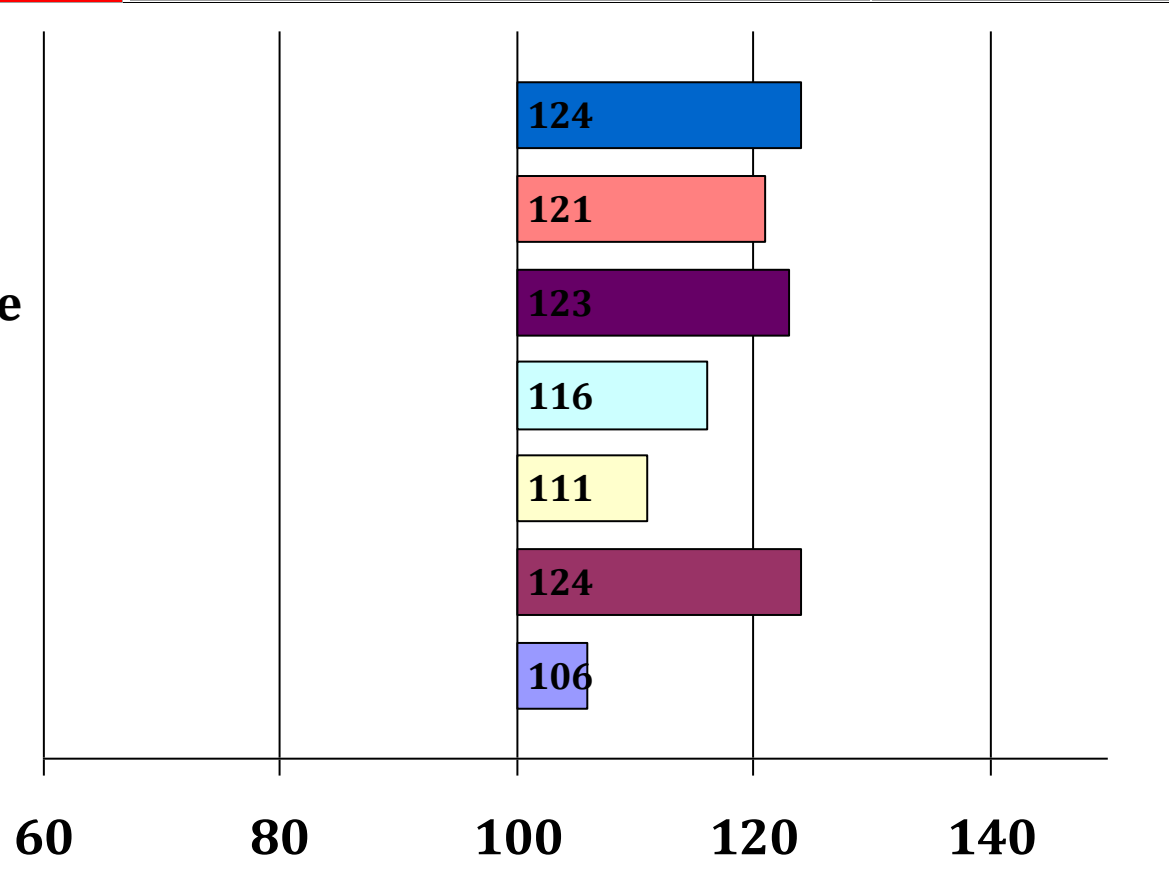

Rusty

276481820038116, geb. 22.05.2016

Dunkelfuchs helles Langhaar

Züchter: Bernd Stelzer, 73453 Abtsgmünd

Besitzer: Georg Mayr, 82401 Rottenbuch

Rio

Rohrbach

Remus
Jolanta

Hera

Dirin
Heike

Parodie

Valdano

Vandino
Elena

Priska

Scharnitz
Perle

Gesamt Zuchtwer	Sicher heit	Teilzuchtwerte			Fahrtaug	Umgaen	Arbwill	Konzentr	Nervent	Zugmani	Si Int	Si Fahr	Si Ext
		Intarb	Fahren	Exterieur									
113	80%	103	114	120	111	98	102	103	103	101	65%	72%	86%

- Typ
- Gebäude
- Gliedmaßen/Hufe
- Gangkorrektheit
- Schritt
- Trab
- Stock

Anzahl Nachkommen		
Gesamt	EL/HB/FS	HBI/SP
20	//15	/

HLP 2019, Endnote 7,84, 3. Platz von 13 Teilnehmern