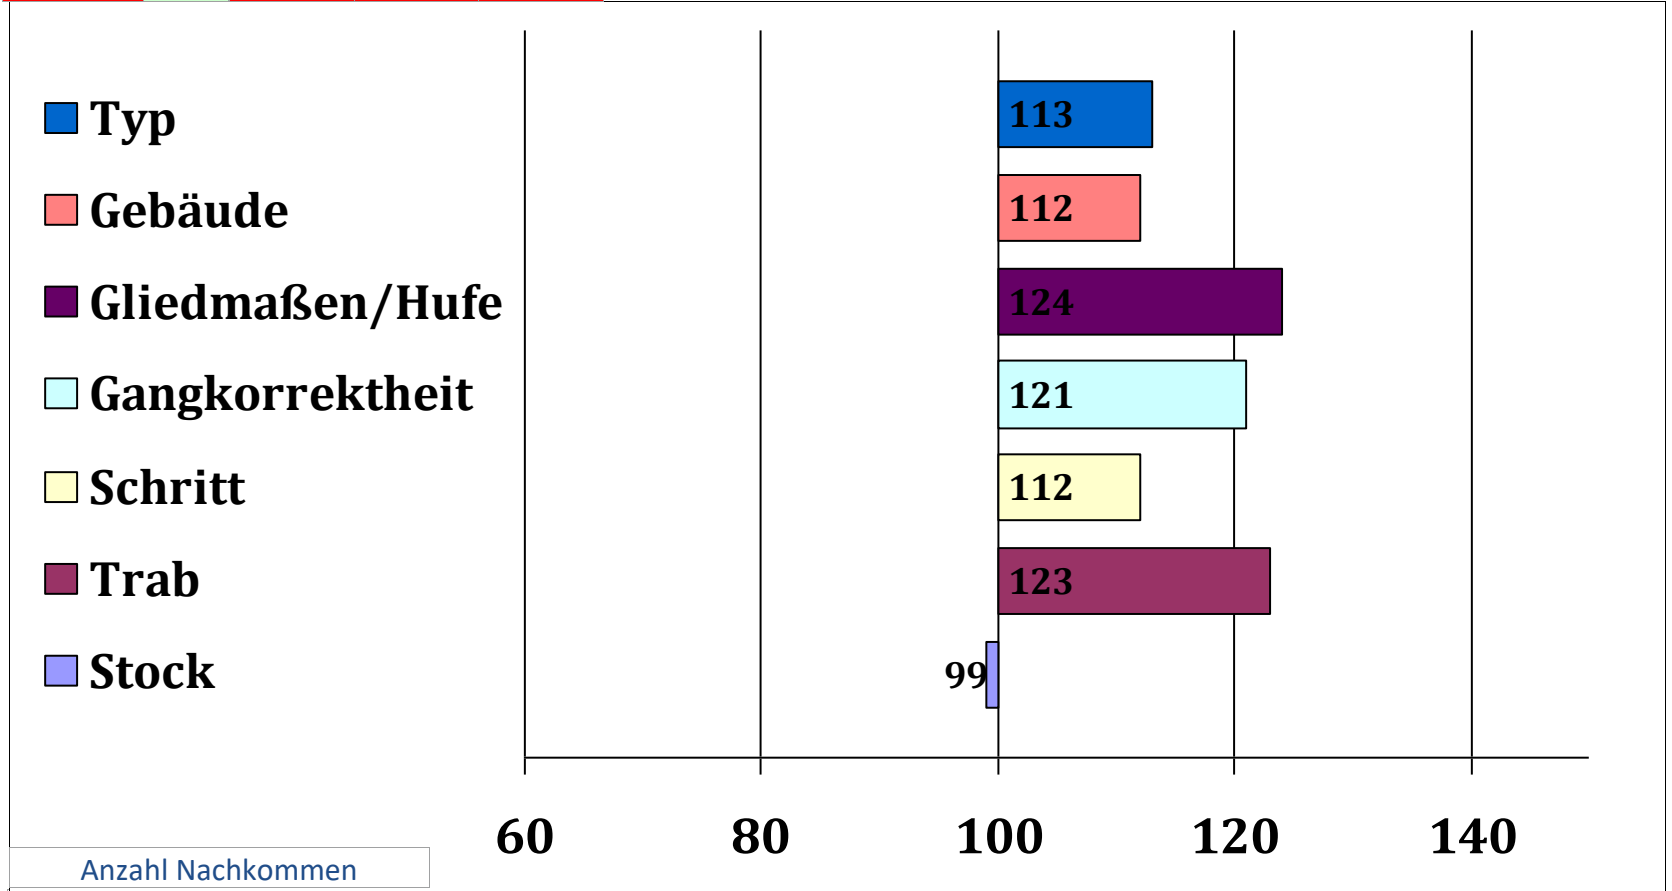

Namiro

276481820081415, geb. 23.04.2015

Dunkelbraun

Nussknacker	Nussbach	Nussdorf
Zafira	Vestuna	Helga
	Normativ	Vestbuehl
	Zentis	Neptuna II
		Normano
		Prinzessin
		Radetzky
		Zitrone

Züchter: Heinz Kneiße, 86925 Fuchstal-Leeder

Besitzer: Marius Kneiße, 86925 Leeder

Gesamt Zuchtwer	Sicherheit	Teilzuchtwerte			Fahrtaug	Umgaen	Arbwill	Konzentr	Nervent	Zugmani	Si Int	Si Fahr	Si Ext
		Intarb	Fahren	Exterieur									
112	69%	102	115	117	113	97	104	100	97	104	54%	62%	77%

Anzahl Nachkommen		
Gesamt	EL/HB/FS	HBI/SP
4	//2	/

HLP 2018, Endnote 7,31, 8. Platz von 14 Teilnehmern