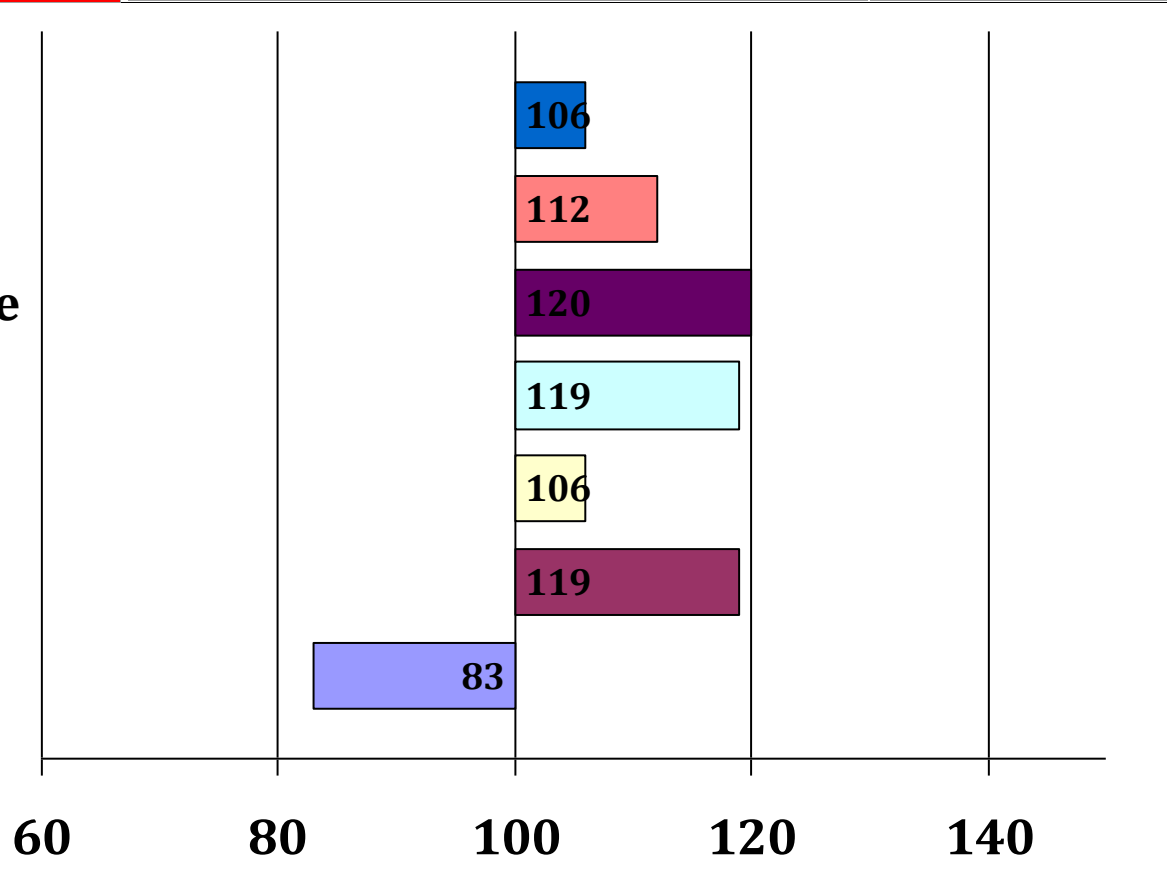

Santiago

276481820018009, geb. 28.04.2009

Dunkelbraun

Schani

Schamane

Schari
Pamela

Bella

Ramsprinz
Belinda

Nina

Noberno

Novus
Begonie

Nelli

Norbert II
Nachtigall

Züchter: Klaus Widmann, 83727 Schliersee

Besitzer: Klaus Widmann, 83727 Schliersee

Gesamt Zuchtwer	Sicher heit	Teilzuchtwerte			Fahrtaug	Umgaen	Arbwill	Konzentr	Nervent	Zugmani	Si Int	Si Fahr	Si Ext
		Intarb	Fahren	Exterieur									
106	81%	92	107	113	104	91	93	92	90	87	66%	74%	87%

- Typ
- Gebäude
- Gliedmaßen/Hufe
- Gangkorrektheit
- Schritt
- Trab
- Stock

Anzahl Nachkommen

Gesamt	EL/HB/FS	HBI/SP
18	2/8/5	1/0

HLP 2012, Endnote 7,81, 2. Platz von 2 Teilnehmern