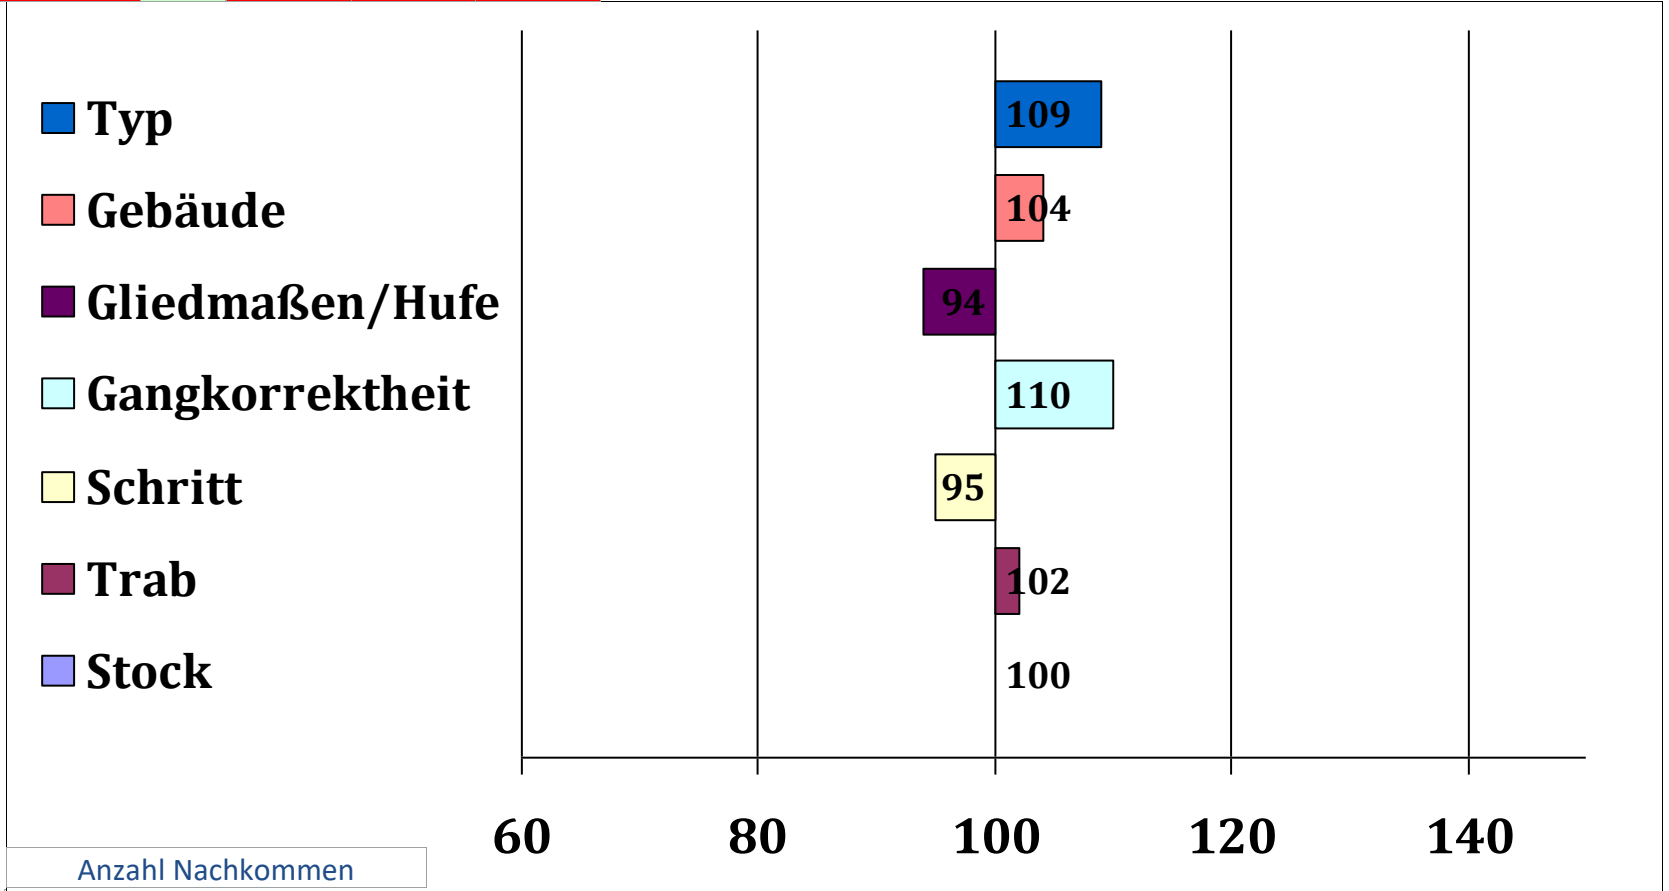

Van Tegernsee

276481820045511, geb. 16.04.2011

Dunkelfuchs helles Langhaar

Züchter: Alban Kusterer, 86875 Waalhaupten

Besitzer: Jakob Hackl, 94239 Zachenberg

Viano	Veltin	Veltino Paula
	Ursel	Valmet Ulme
Annabell	Vandino	Vandul Patricia
	Annika	Dirnstein Almsonne

Gesamt Zuchtwer	Sicher heit	Teilzuchtwerte			Fahrtaug	Umgaen	Arbwill	Konzentr	Nervenst	Zugmani	Si Int	Si Fahr	Si Ext
		Intarb	Fahren	Exterieur									
100	87%	96	93	103	89	100	101	93	99	91	76%	82%	91%

Anzahl Nachkommen		
Gesamt	EL/HB/FS	HBI/SP
61	6/23/18	0/1

HLP 2014, Endnote 7,98, 2. Platz von 15 Teilnehmern