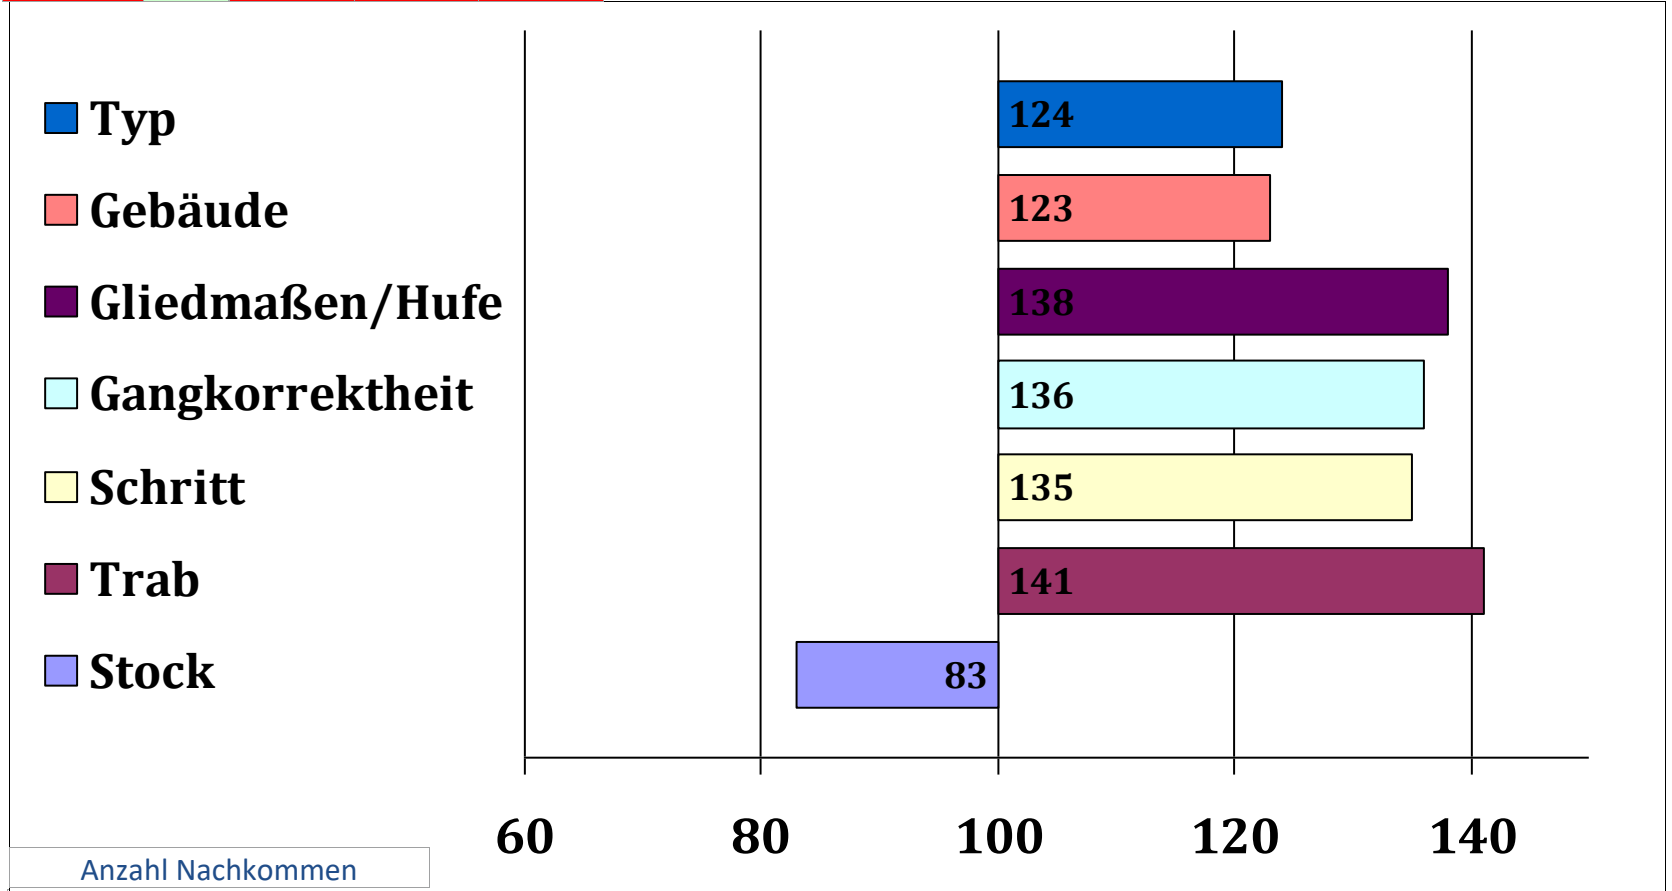

Nico

276481820060508, geb. 11.03.2008

Braun

Nussknacker	Nussbach	Nussdorf Helga
Prinzessin	Vestuna	Vestbuehl Neptuna II
	Ramsprinz	Ramsgraf I Katharina
	Panja	Verein II Paiuna

Züchter: Anton Jun. Willand, 82547 Beuerberg

Besitzer: Bernd Müller, 87497 Wertach

Gesamt Zuchtwer	Sicherheit	Teilzuchtwerte			Fahrtaug	Umgaen	Arbwill	Konzentr	Nervent	Zugmani	Si Int	Si Fahr	Si Ext
		Intarb	Fahren	Exterieur									
127	82%	118	129	132	123	113	121	117	109	120	69%	76%	87%

Anzahl Nachkommen		
Gesamt	EL/HB/FS	HBI/SP
35	5/10/7	0/0

HLP 2011, Endnote 8,06, 2. Platz von 10 Teilnehmern
2. Reservesieger Körung 2010