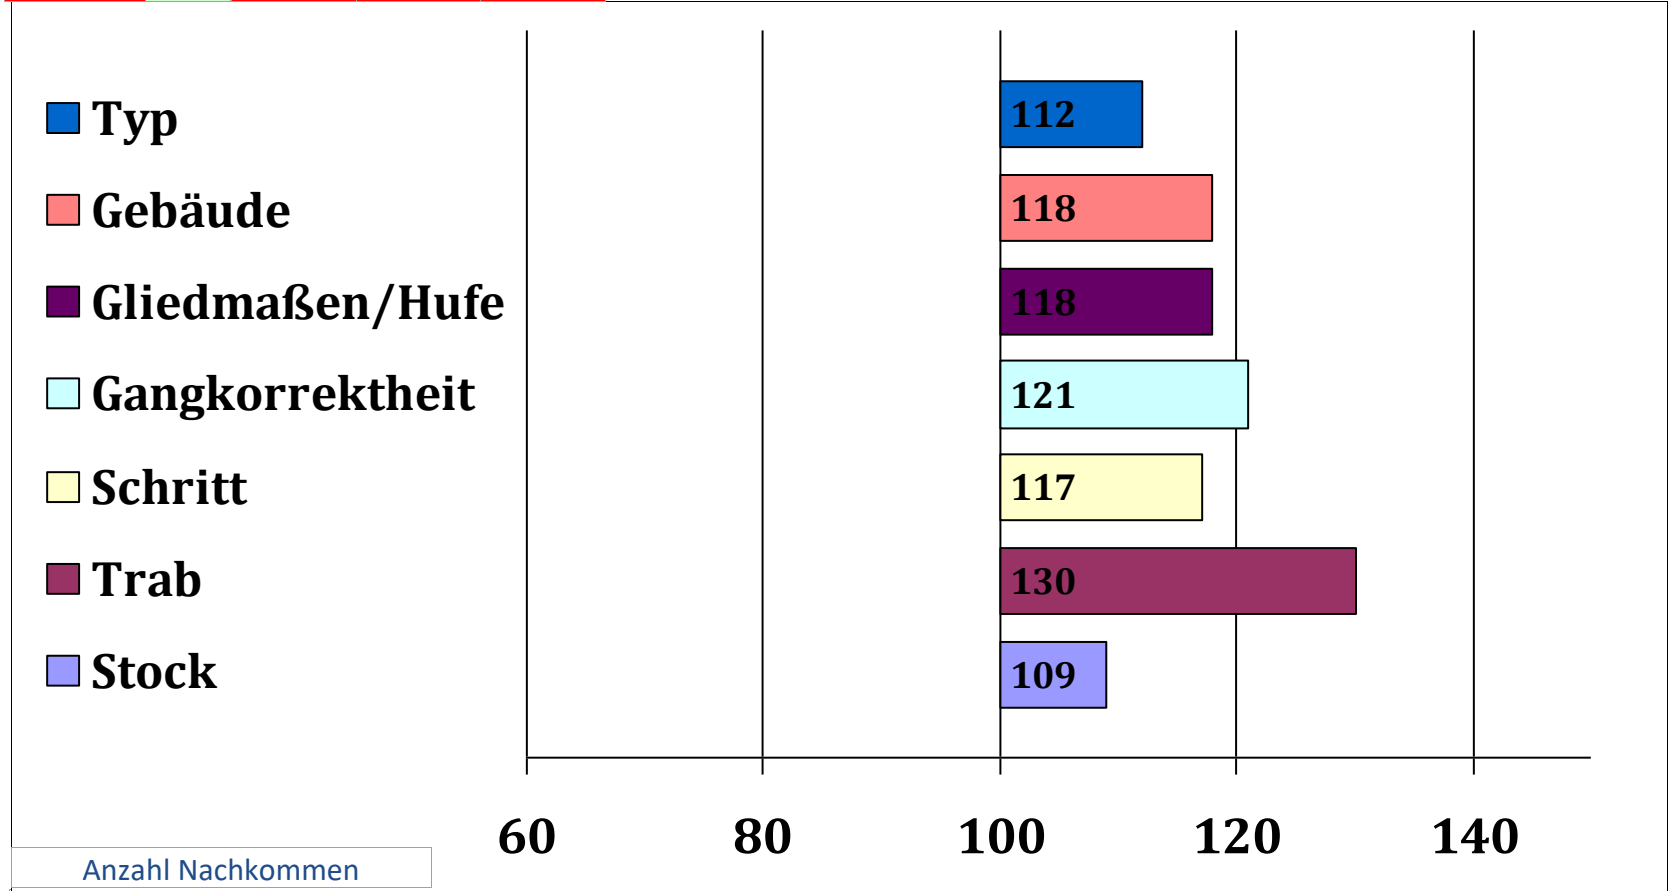

Züchter: Josef Nebel, 82481 Mittenwald

Besitzer: Josef Nebel, 82481 Mittenwald

Gesamt Zuchtwer	Sicher heit	Teilzuchtwerte			Fahrtaug	Umgaen	Arbwill	Konzentr	Nervent	Zugmani	Si Int	Si Fahr	Si Ext
		Intarb	Fahren	Exterieur									
114	68%	105	116	119	111	99	106	102	100	111	50%	60%	76%