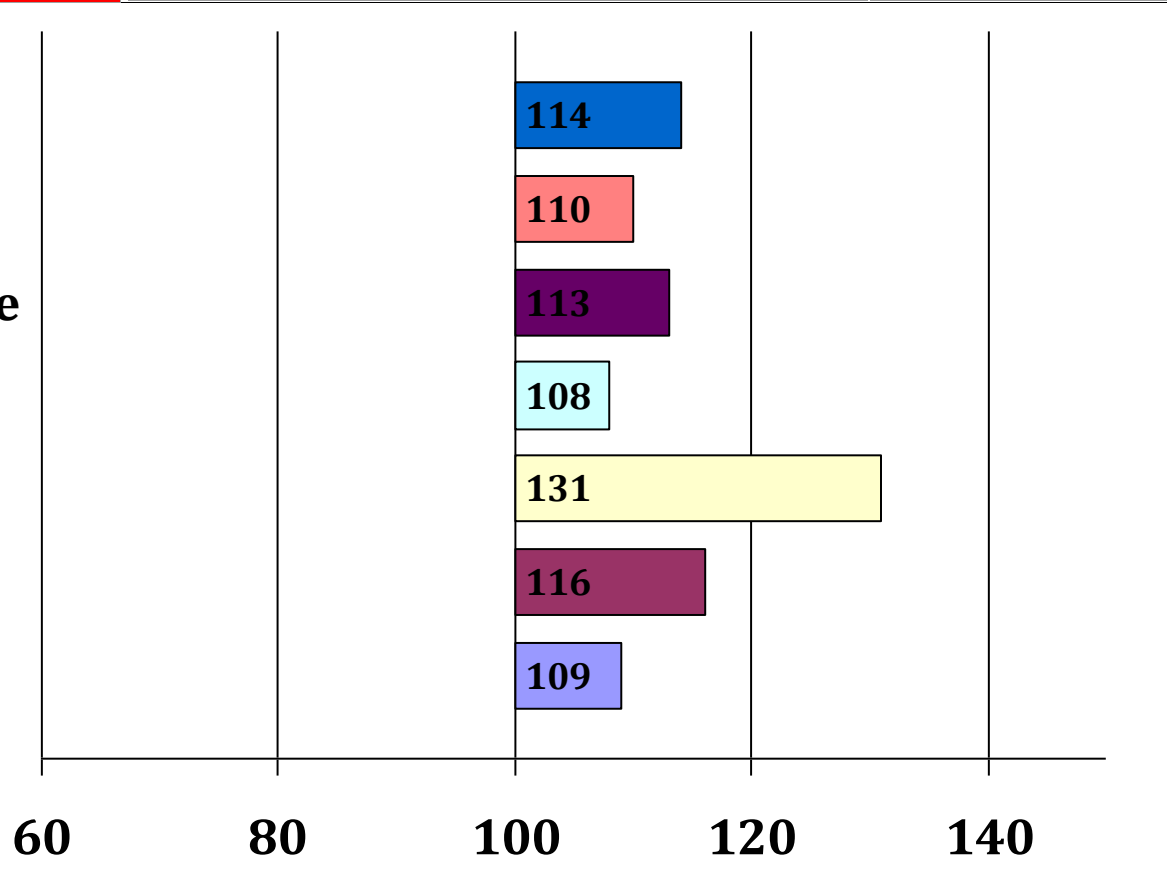

Jupiter

276481820002217, geb. 19.03.2017

Dunkelfuchs

Jurano

Michaela

Juann

Frenzis

Samuel

Mira

Jordan

Nina

Vandino

Flora

Samurei

Parodie

Dirnstein

Mona

Züchter: Marlies Büchl, 83700 Rottach-Egern

Besitzer: Matthias Irrgang, 93485 Rimbach

Gesamt Zuchtwer	Sicher heit	Teilzuchtwerte			Fahrtaug	Umgaen	Arbwill	Konzentr	Nervenst	Zugmani	Si Int	Si Fahr	Si Ext
		Intarb	Fahren	Exterieur									
117	65%		118	115	114						50%	59%	74%

- Typ
- Gebäude
- Gliedmaßen/Hufe
- Gangkorrektheit
- Schritt
- Trab
- Stock

Anzahl Nachkommen

Gesamt	EL/HB/FS	HBI/SP
1	//	/

HLP 2020, Endnote 8,04, 2. Platz von 11 Teilnehmern