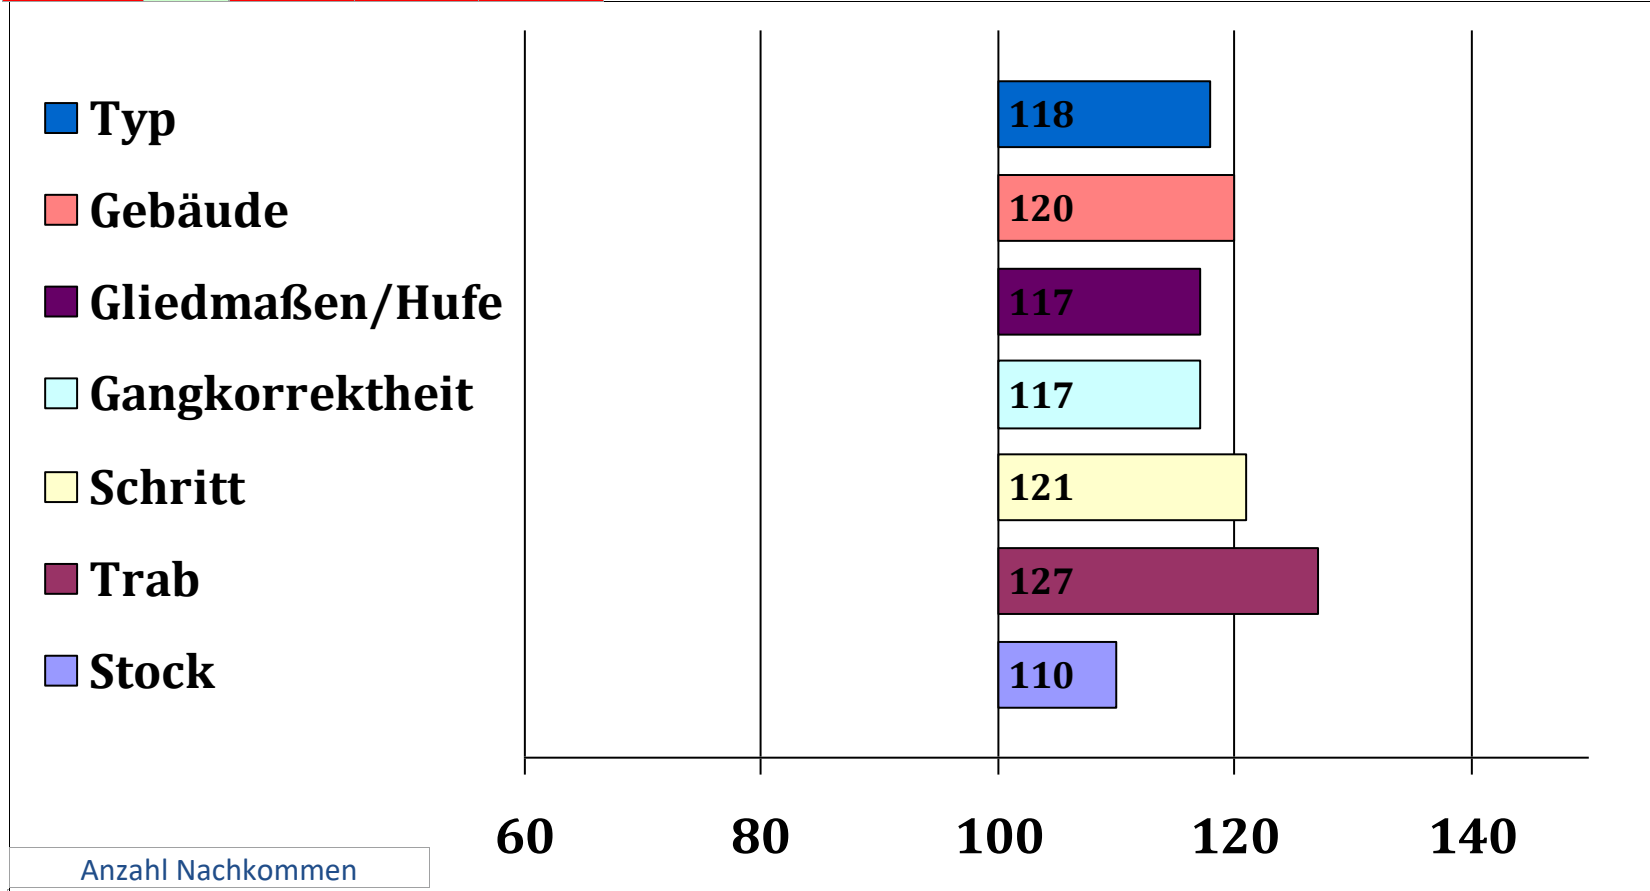

Anzahl Nachkommen		
Gesamt	EL/HB/FS	HBI/SP
	//	/

HLP 2019, Endnote 7,23, 2. Platz von 4 Teilnehmern
1. Reservesieger Kürung 2017

Van Deyk

276481820109615, geb. 08.04.2015

Dunkelfuchs helles Langhaar

Vitus

Vogelhändler