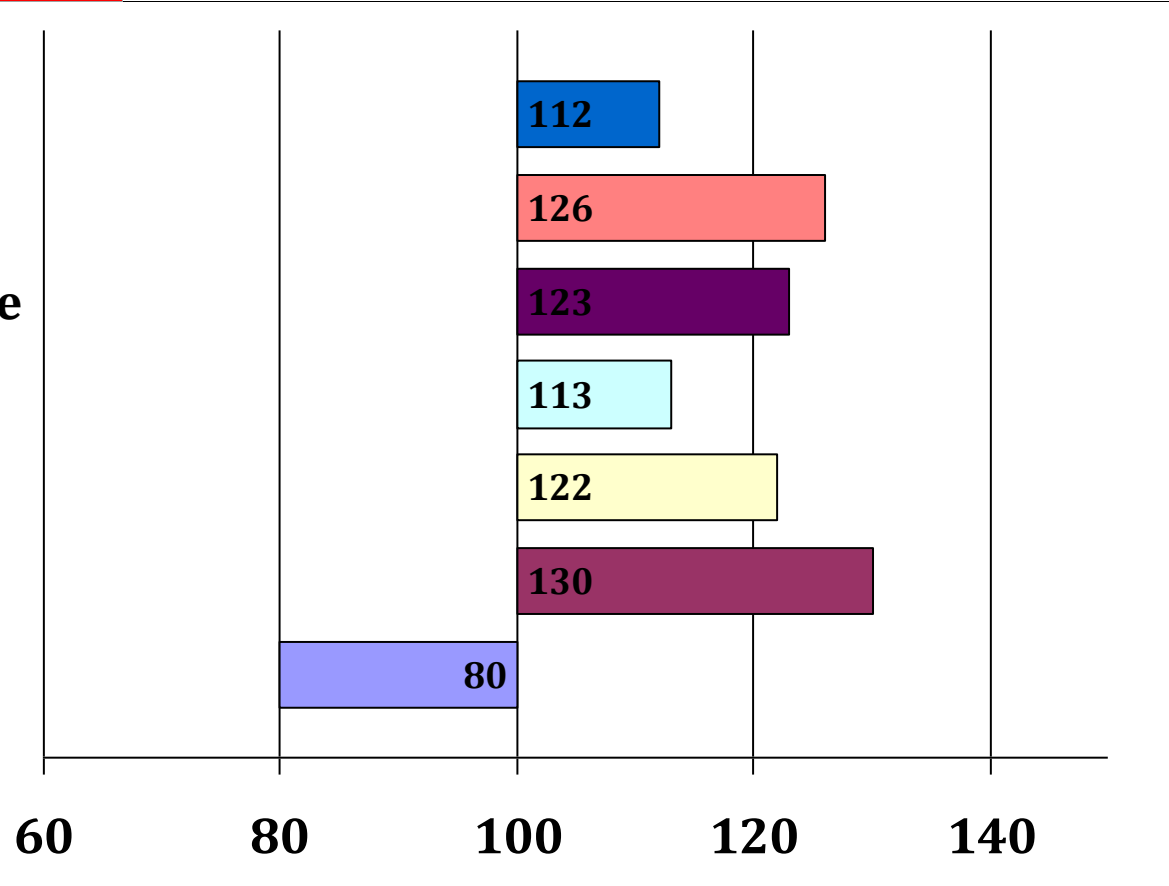

Gladiator II

276481820026915, geb. 21.03.2015

Dunkelbraun

Ganimedes
Monarchin R

Geronimo
Parina
Nussdorf
Maedi

Gerit
Betti 3178
Victor
Pilma
Noriker
Resi
Verein II
Mona

Züchter: Franz und Franz jun. Ressler, 86956 Schongau

Besitzer: Franz und Franz jun. Ressler, 86956 Schongau

Gesamt Zuchtwer	Sicher heit	Teilzuchtwerte			Fahrtaug	Umgaen	Arbwill	Konzentr	Nervent	Zugmani	Si Int	Si Fahr	Si Ext
		Intarb	Fahren	Exterieur									
117	74%	112	124	121	122	100	122	113	96	120	58%	66%	81%

- Typ
- Gebäude
- Gliedmaßen/Hufe
- Gangkorrektheit
- Schritt
- Trab
- Stock

Anzahl Nachkommen		
Gesamt	EL/HB/FS	HBI/SP
13	//6	/

HLP 2018, Endnote 8,00, 4. Platz von 14 Teilnehmern