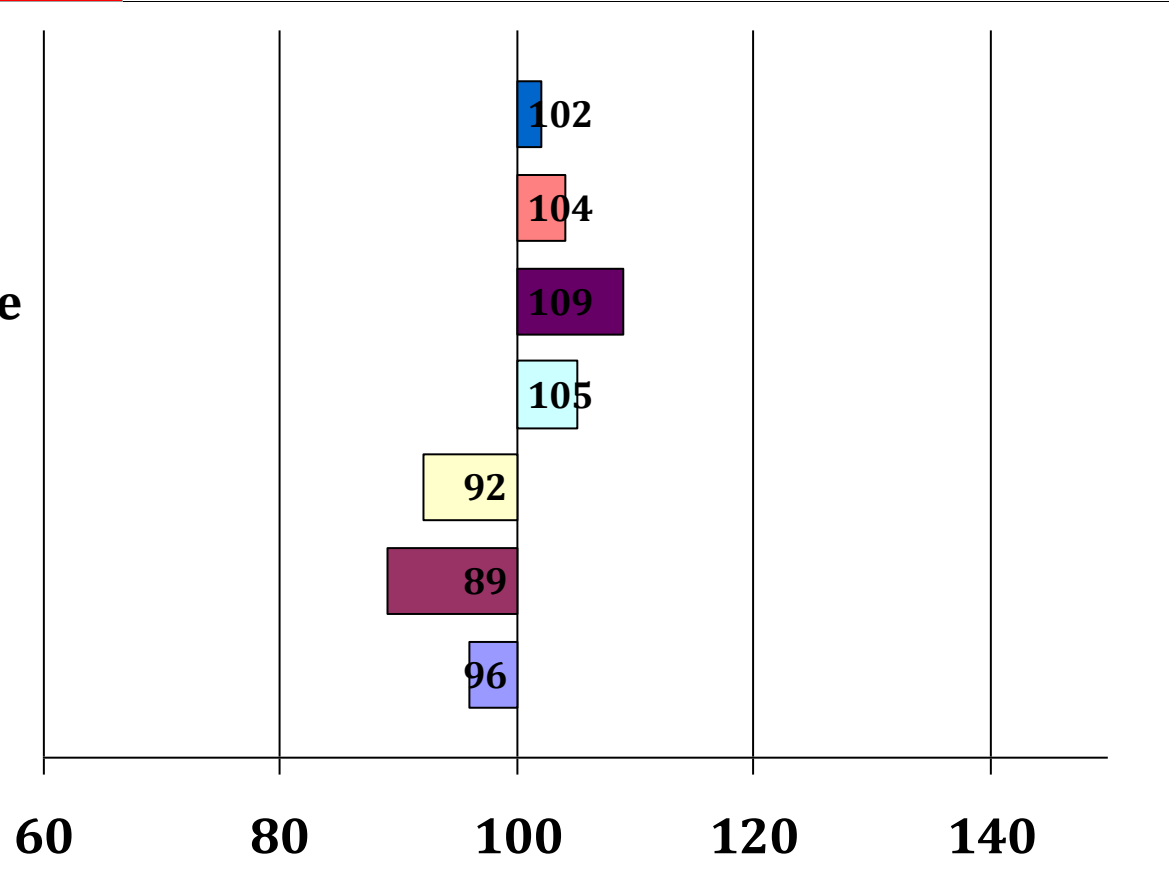

Nebraska

276481820098713, geb. 19.03.2013

Braun

Nussini II

Nussknacker

Nussbach
Vestuna
Schwarzwald

Sabrina

Radirgraefin

Mira

Scherenau

Schari
Sissi

Mirabella

Ramsgold
Muschi

Züchter: Gabriele Gantner, 82438 Eschenlohe

Besitzer: Rupert Guggemos, 82409 Wildsteig

Gesamt Zuchtwer	Sicher heit	Teilzuchtwerte			Fahrtaug	Umgaen	Arbwill	Konzentr	Nervenst	Zugmani	Si Int	Si Fahr	Si Ext
		Intarb	Fahren	Exterieur									
98	70%	96	89	100	88	97	108	91	92	93	52%	62%	81%

- Typ
- Gebäude
- Gliedmaßen/Hufe
- Gangkorrektheit
- Schritt
- Trab
- Stock

Anzahl Nachkommen		
Gesamt	EL/HB/FS	HBI/SP
5	//	/

HLP 2016, Endnote 6,76, 15. Platz von 16 Teilnehmern