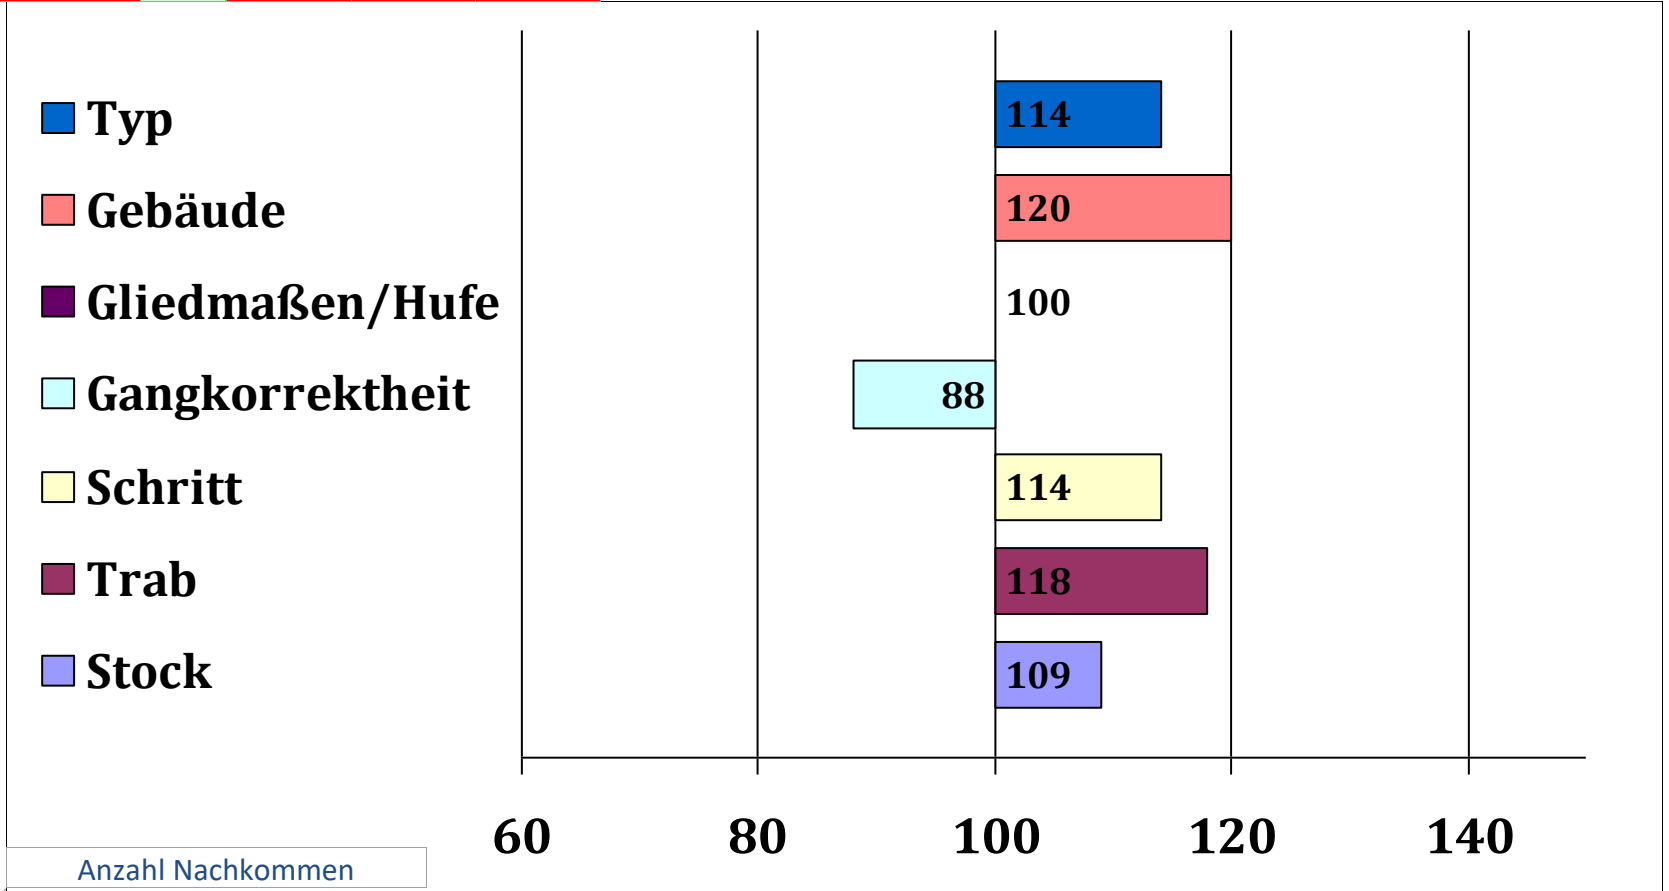

Züchter: Johann Schelle, 82041 Deisenhofen

Besitzer: Peter Dengler, 94363 Oberschneiding

Gesamt Zuchtwer	Sicher heit	Teilzuchtwerte			Fahrtaug	Umgaen	Arbwill	Konzentr	Nervenst	Zugmani	Si Int	Si Fahr	Si Ext
		Intarb	Fahren	Exterieur									
112	87%	118	117	110	118	108	120	120	108	133	79%	84%	90%