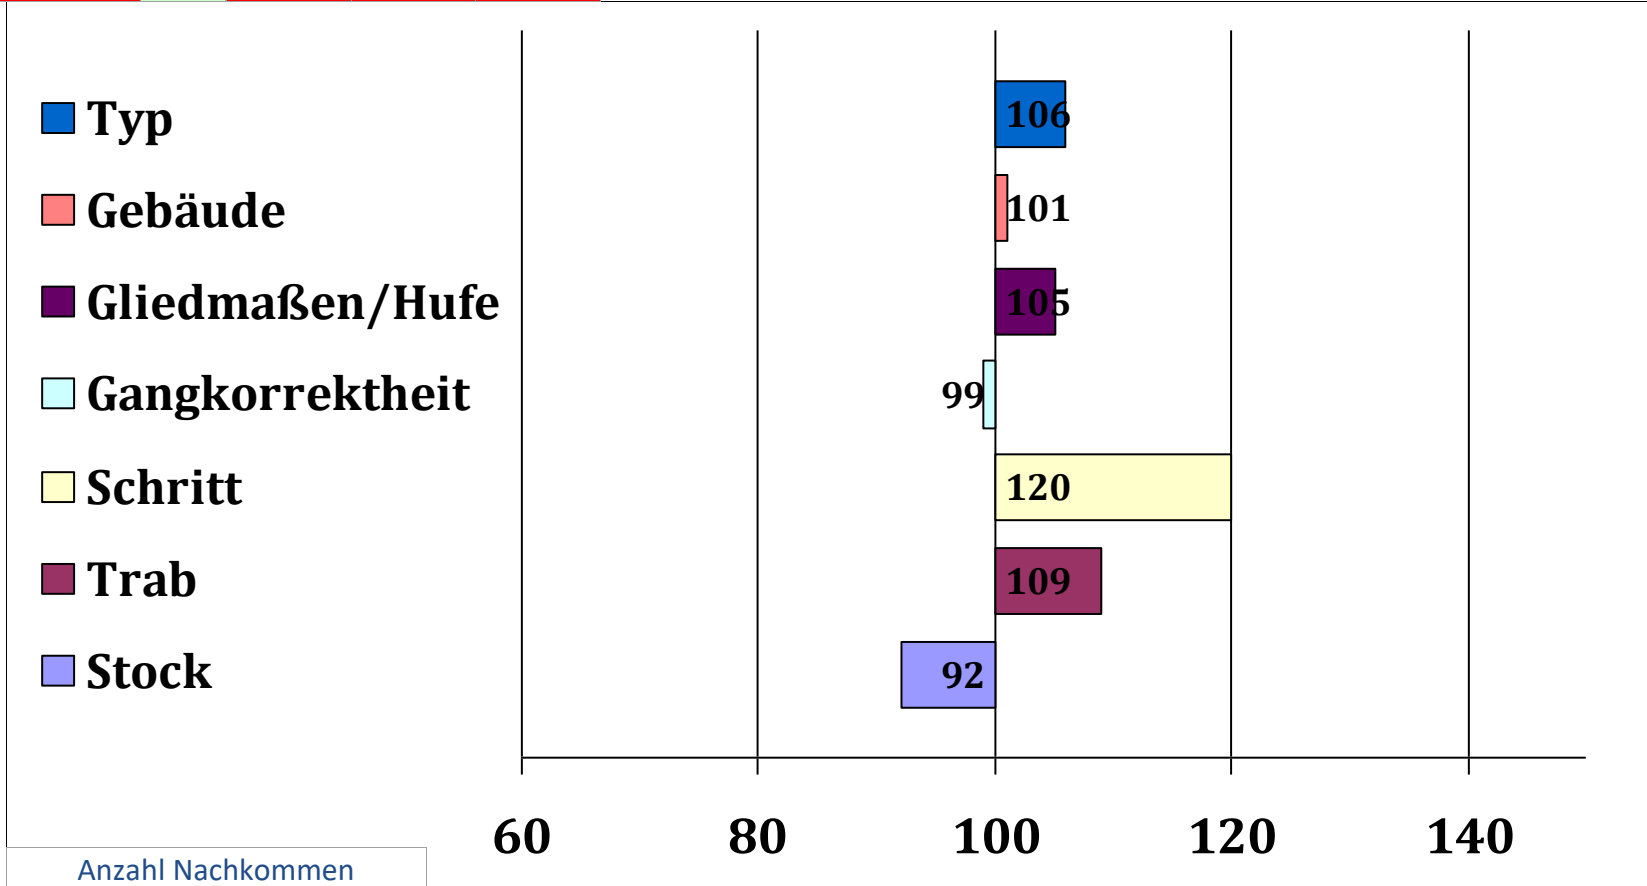

Schönblick

276481820069616, geb. 14.05.2016

Dunkelfuchs helles Langhaar

Züchter: Scholz GbR H.B.E., 87616 Marktoberdorf

Besitzer: Bernhard Schmid, 93480 Hohenwarth

Samuel	Samurei	Schäftlach Paula
	Parodie	Veltiner v. Oberland Parade
Paula	Vario	Vandino Franziska
	Piroschka	Veltino Prinzessin

Gesamt Zuchtwer	Sicher heit	Teilzuchtwerte			Fahrtaug	Umgaen	Arbwill	Konzentr	Nervenst	Zugmani	Si Int	Si Fahr	Si Ext
		Intarb	Fahren	Exterieur									
111	69%	119	118	106	121	113	126	126	107	121	55%	63%	77%

Anzahl Nachkommen		
Gesamt	EL/HB/FS	HBI/SP
2	//2	/

HLP 2019, Endnote 7,68, 5. Platz von 13 Teilnehmern