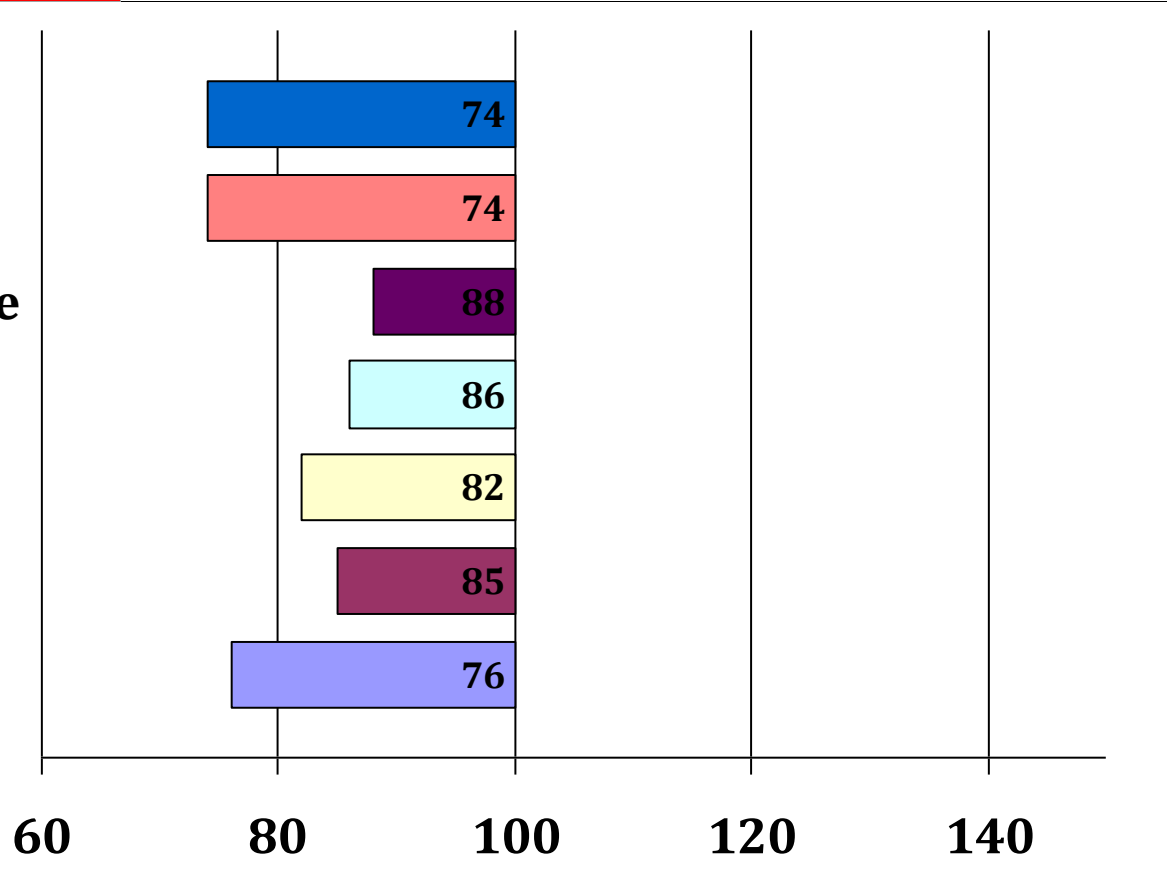

Schimmel

276381823348497, geb. 08.02.1997

unbekannt

Schlehdorf

Pia

Schansi

Bella

Direkt

Poesie

Schachenthal
Nesseda
Nemberto
Erle
Diabal
Prisma
Nembichler
Pforte

Züchter: Scholz GbR H.B.E., 87616 Marktoberdorf

Besitzer: Josef Wernberger, 83131 Nußdorf

Gesamt Zuchtwer	Sicher heit	Teilzuchtwerte			Fahrtaug	Umgaen	Arbwill	Konzentr	Nervenst	Zugmani	Si Int	Si Fahr	Si Ext
		Intarb	Fahren	Exterieur									
81	81%	75	92	81	98	78	63	80	84	69	68%	75%	86%

- Typ
- Gebäude
- Gliedmaßen/Hufe
- Gangkorrektheit
- Schritt
- Trab
- Stock

Anzahl Nachkommen

Gesamt	EL/HB/FS	HBI/SP
67	3/9/7	0/0

HLP 2000, Endnote 7,40, 7. Platz von 10 Teilnehmern