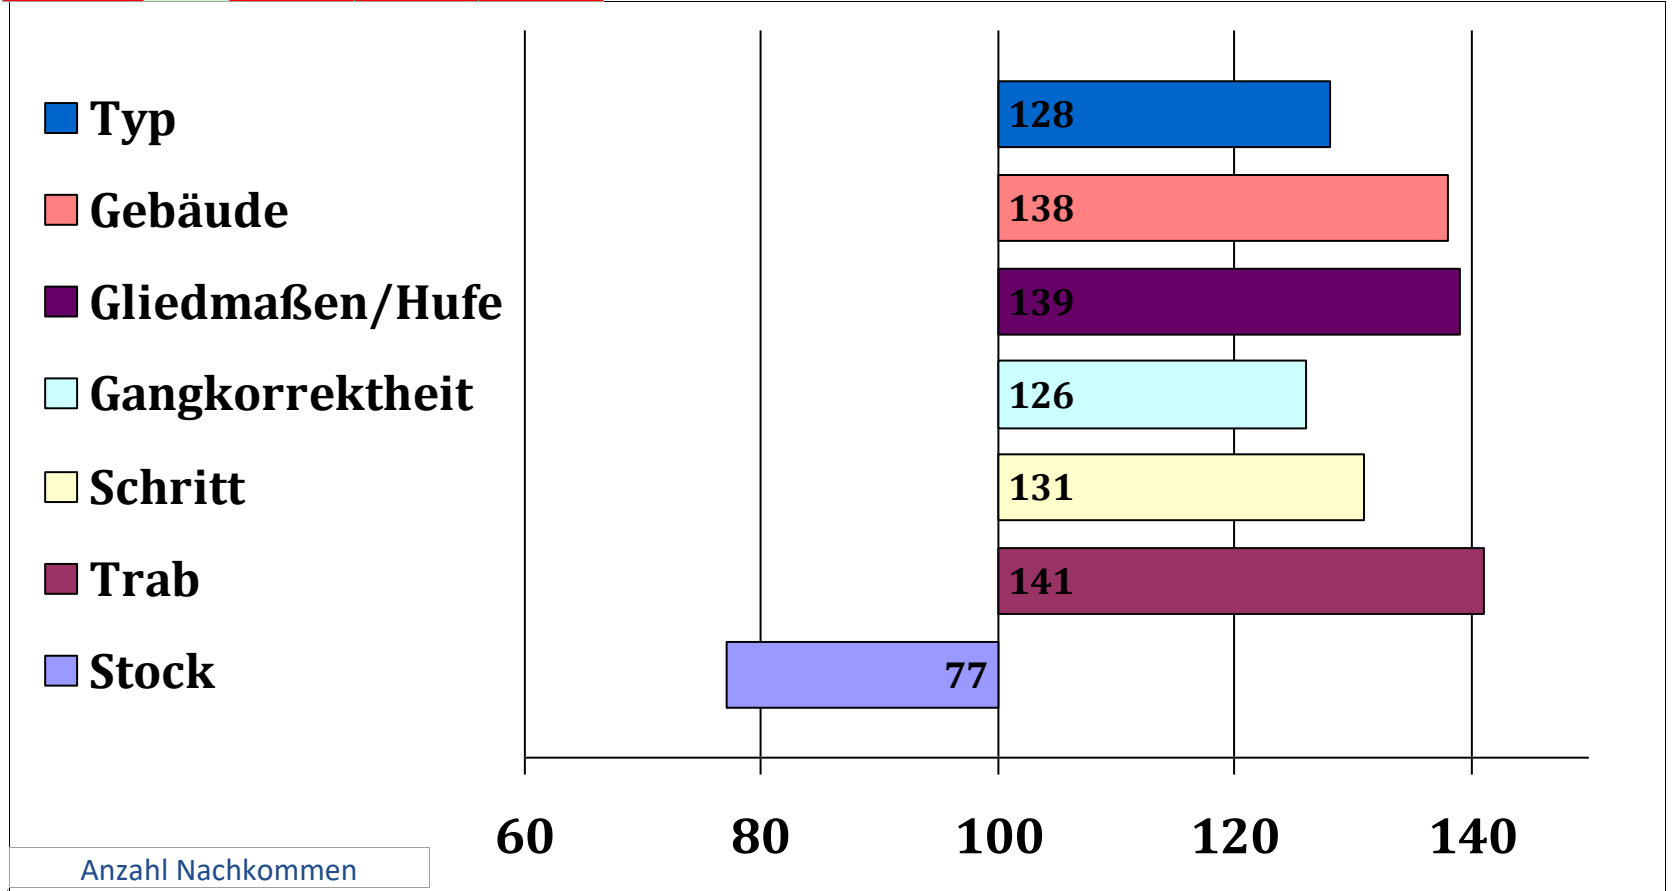

Don Camillo

276481820074710, geb. 16.03.2010

Braun

Damaskus	Donath	Direkt
Monarchin R	Herzogin	Mona
	Nussdorf	Ramskönig
	Maedi	Helga
		Noriker
		Resi
		Verein II
		Mona

Züchter: Franz und Franz jun. Ressler, 86956 Schongau

Besitzer: Haupt- und Landgestüt Schwaiganger, 82441 Ohlstadt

Gesamt Zuchtwer	Sicherheit	Teilzuchtwerte			Fahrtaug	Umgaen	Arbwill	Konzentr	Nervenst	Zugmani	Si Int	Si Fahr	Si Ext
		Intarb	Fahren	Exterieur									
127	80%	117	130	134	126	103	129	116	100	124	66%	73%	85%

Anzahl Nachkommen		
Gesamt	EL/HB/FS	HBI/SP
41	2/6/10	0/0

HLP 2013, Endnote 7,14, 2. Platz von 2 Teilnehmern
2. Reservesieger Körung 2012