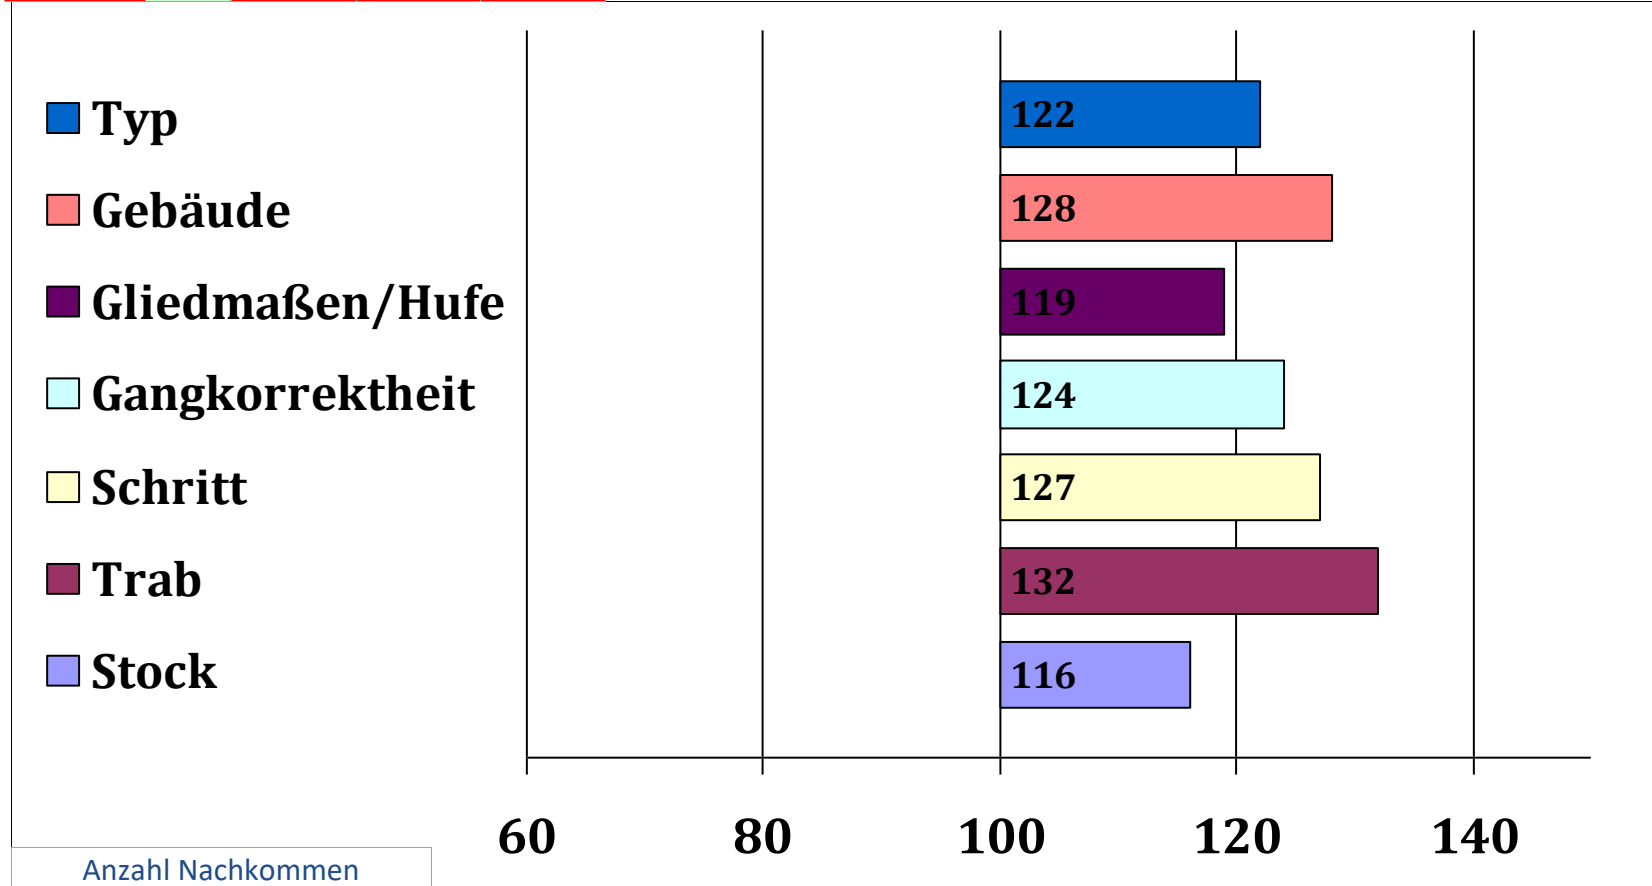

Vegas

276481820038818, geb. 12.02.2018

Dunkelfuchs helles Langhaar

Züchter: Georg Hartl, 83349 Palling

Besitzer: Martin Waltenberger, 86871 Rammingen

Venberg

Venus

Veltin
Gerlinde

Hella

Vanmur
Hanni

Madeleine

Silvester

Schiwago
Jana

Mia

Valdano
Mira

Gesamt Zuchtwer	Sicher heit	Teilzuchtwerte		
		Intarb	Fahren	Exterieur
122	59%			125

Fahrtaug	Umgaen	Arbwill	Konzentr	Nerventst	Zugmani	Si Int	Si Fahr	Si Ext
						40%	48%	70%

Anzahl Nachkommen		
Gesamt	EL/HB/FS	HBI/SP
	//	/

Achtung! Noch keine HLP!