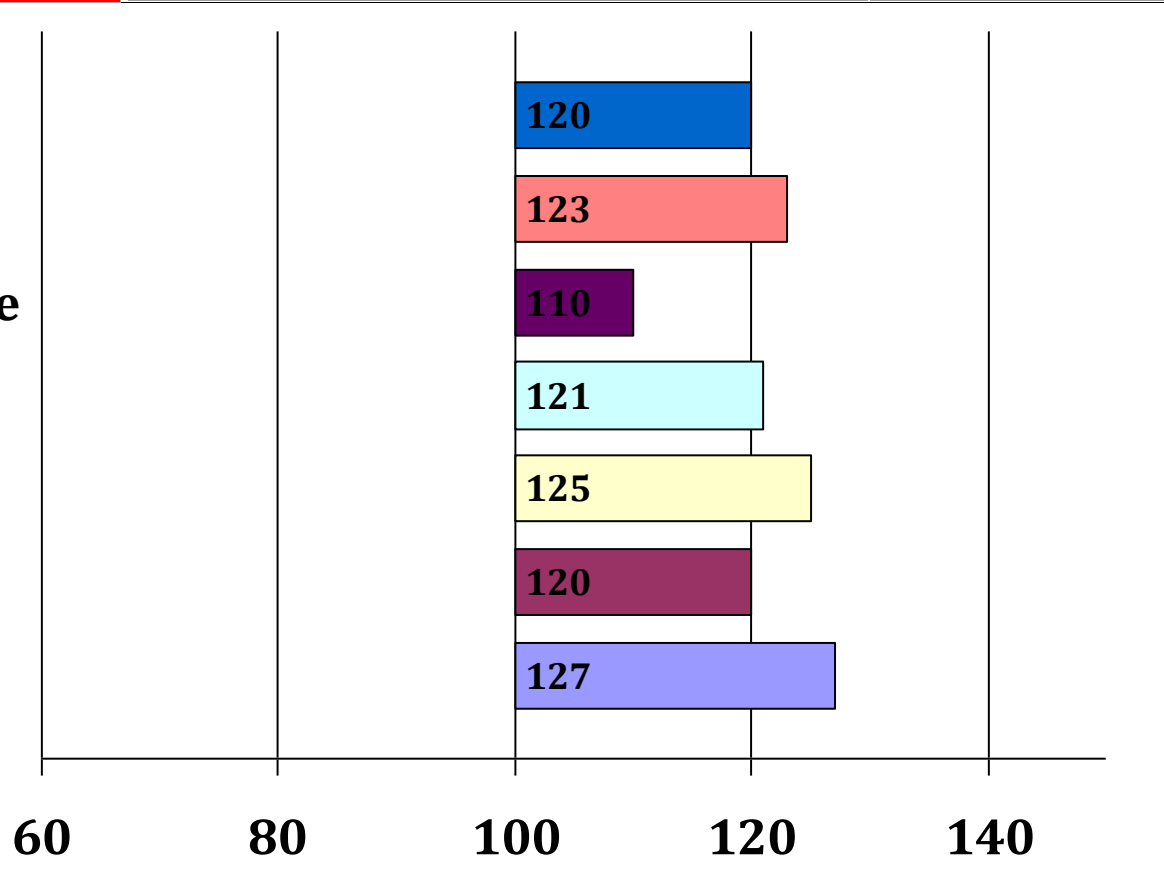

Spartakus

276481820050216, geb. 17.05.2016

Dunkelfuchs helles Langhaar

Züchter: Josef Kappelsberger, 83623 Hechenberg

Besitzer: Josef Kappelsberger, 83623 Hechenberg

Steyr

Schachen

Samurei

Bavaria

Pamela

Obama

San Rubin

Romeo

Biena

Onassis

Safir

Drude

Donnerhall

Omega

Gesamt Zuchtwer	Sicher heit	Teilzuchtwerte		
		Intarb	Fahren	Exterieur
116	67%	112	108	120

Fahrtaug	Umgaen	Arbwill	Konzentr	Nervent	Zugmani	Si Int	Si Fahr	Si Ext
99	119	99	110	119	112	52%	60%	76%

- Typ
- Gebäude
- Gliedmaßen/Hufe
- Gangkorrektheit
- Schritt
- Trab
- Stock

Anzahl Nachkommen		
Gesamt	EL/HB/FS	HBI/SP
1	//1	/

HLP 2019, Endnote 7,66, 6. Platz von 13 Teilnehmern
1. Reservesieger Körung 2018