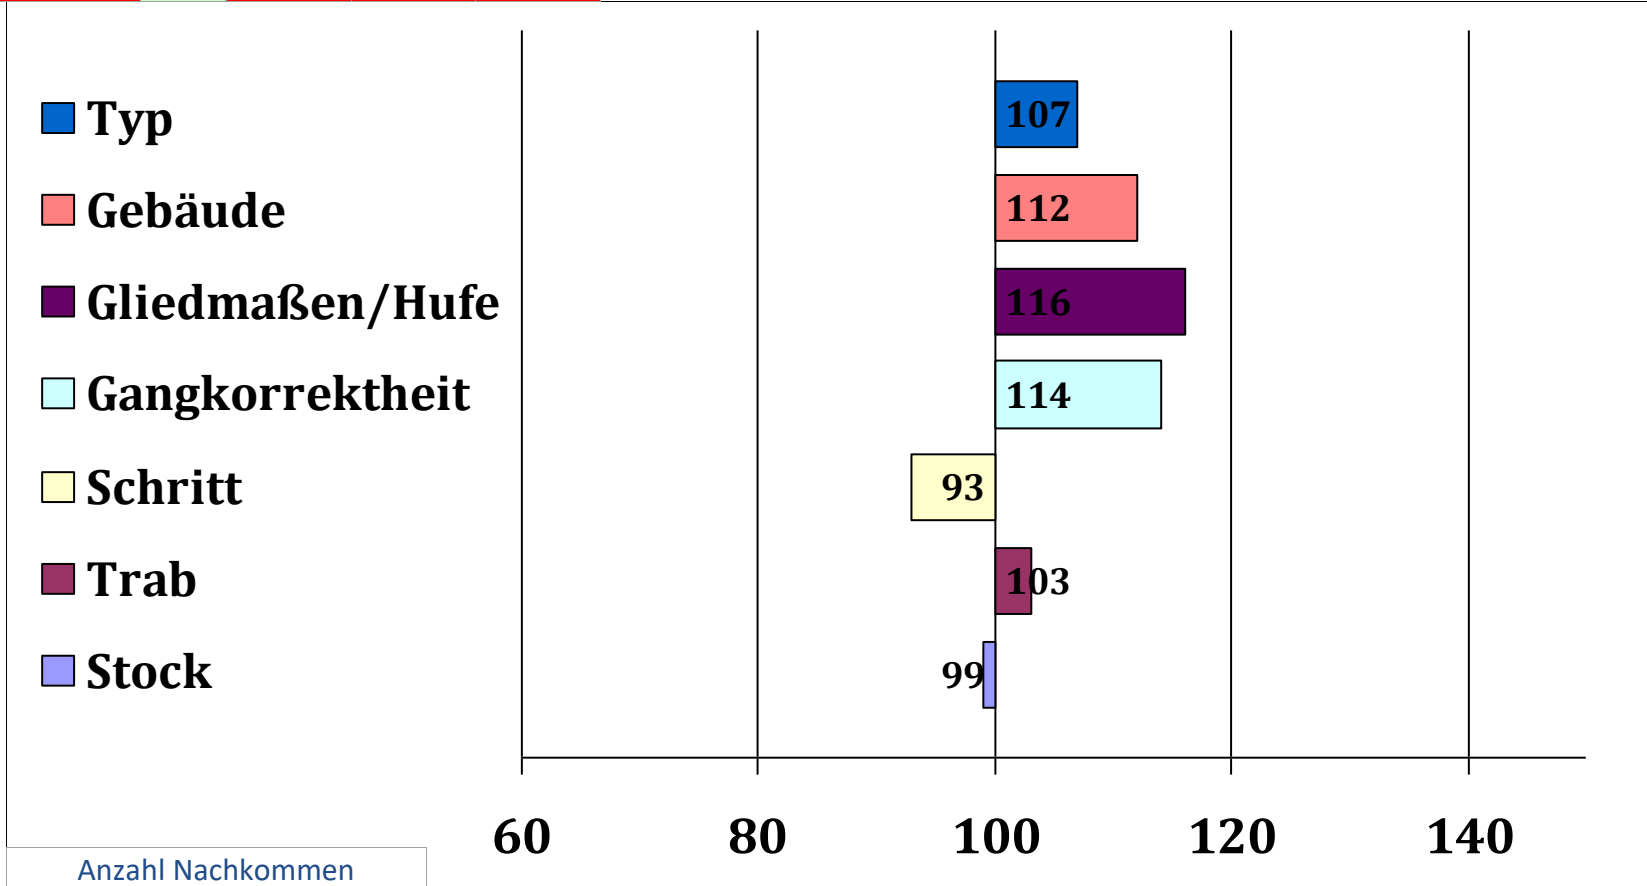

Sterzing

276481820104115, geb. 14.04.2015

Fuchs helles Langhaar

Züchter: Georg Holzer, 82327 Tutzing

Besitzer: Siegfried Stangl, 94227 Zwiesel

Sultan	Solero	Safir Anja Schwangau
Ronja	Paula	Piala Schari Pamela
	Schamane	Vagabund Ronva
	Roxi	

Gesamt Zuchtwer	Sicher heit	Teilzuchtwerte			Fahrtaug	Umgaen	Arbwill	Konzentr	Nervent	Zugmani	Si Int	Si Fahr	Si Ext
		Intarb	Fahren	Exterieur									
102	70%	92	103	108	106	88	97	92	89	91	55%	63%	78%

Anzahl Nachkommen		
Gesamt	EL/HB/FS	HBI/SP
4	//3	/

HLP 2018, Endnote 6,54, 13. Platz von 14 Teilnehmern