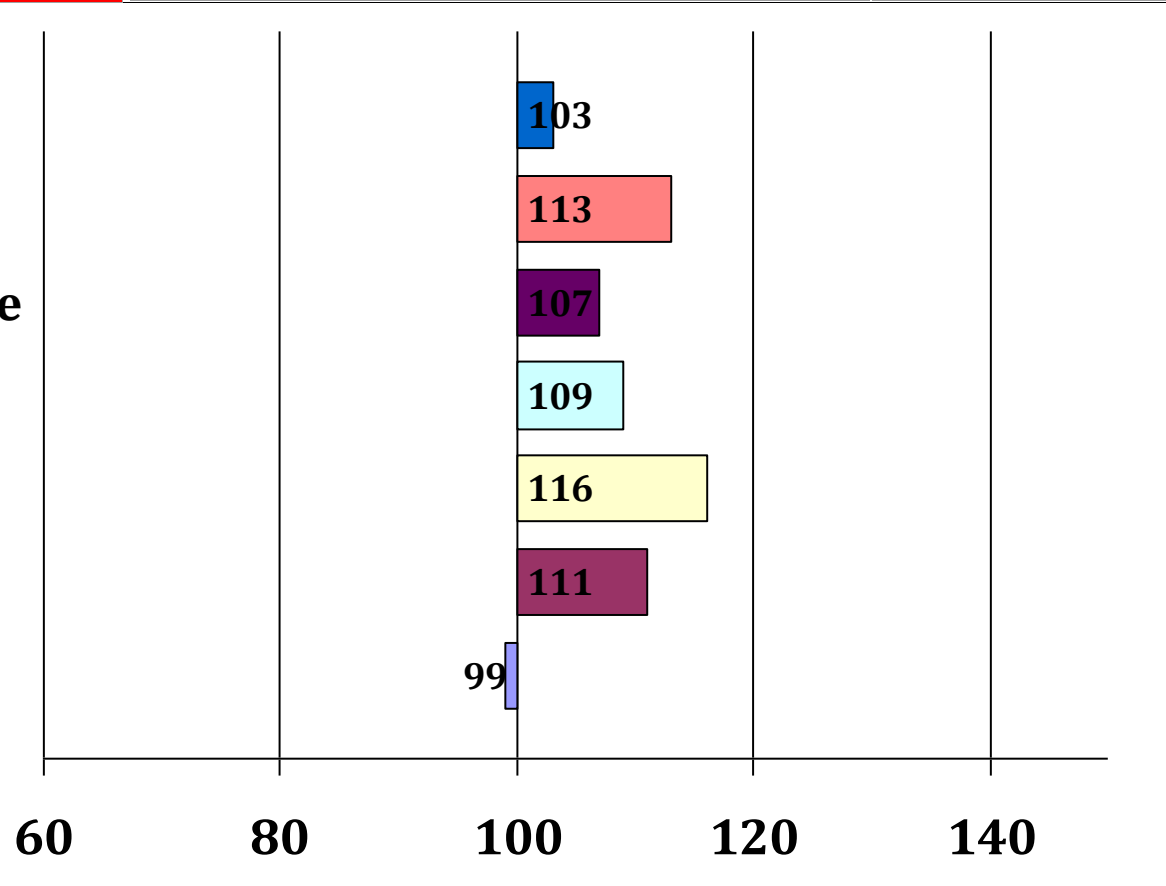

Ringo

276481820087714, geb. 21.04.2014

Dunkelfuchs

Rio

Rohrbach

Remus
Jolanta

Hera

Dirin
Heike

Heidi

Diabolo

Dino
Hanni

Heike

Donator
Helena

Züchter: Stefan Möck, 82439 Großweil

Besitzer: Alexander Binstener, 84559 Kraiburg a. Inn

Gesamt Zuchtwer	Sicher heit	Teilzuchtwerte			Fahrtaug	Umgaen	Arbwill	Konzentr	Nervent	Zugmani	Si Int	Si Fahr	Si Ext
		Intarb	Fahren	Exterieur									
107	74%	104	107	110	103	102	99	105	105	102	59%	67%	81%

- Typ
- Gebäude
- Gliedmaßen/Hufe
- Gangkorrektheit
- Schritt
- Trab
- Stock

Anzahl Nachkommen

Gesamt	EL/HB/FS	HBI/SP
6	/2/6	/

HLP 2017, Endnote 7,66, 6. Platz von 12 Teilnehmern
2. Reservesieger Kürung 2016