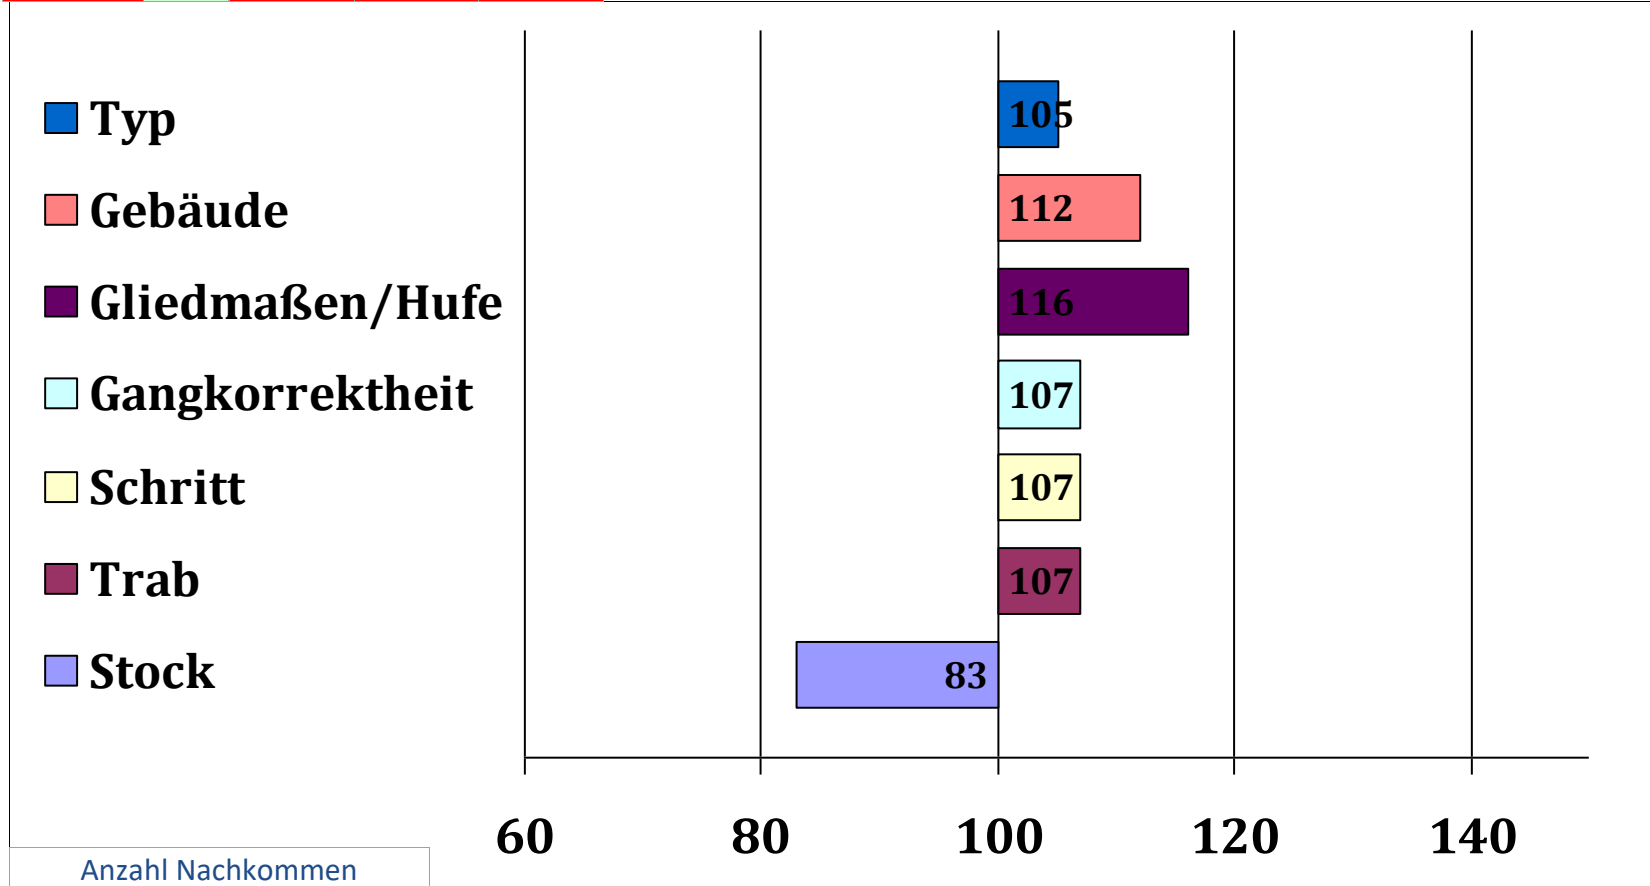

Versbach

276481820015612, geb. 14.04.2012

Braun

Victor	Verein	Verenus Pritta
Ranka	Pia	Novus Patrice
	Ramsach	Ragurtha Nerdo
	Dirseda I	Dirnstein Veseda

Züchter: Haupt-und Landgestüt Schwaiganger, 82441 Ohlstadt

Besitzer: Haupt-und Landgestüt Schwaiganger, 82441 Ohlstadt

Gesamt Zuchtwer	Sicher heit	Teilzuchtwerte			Fahrtaug	Umgaen	Arbwill	Konzentr	Nervenst	Zugmani	Si Int	Si Fahr	Si Ext
		Intarb	Fahren	Exterieur									
105	77%	101	105	109	103	95	110	100	92	101	63%	70%	83%

Anzahl Nachkommen		
Gesamt	EL/HB/FS	HBI/SP
29	1/4/7	0/0

HLP 2015, Endnote 7,58, 5. Platz von 12 Teilnehmern