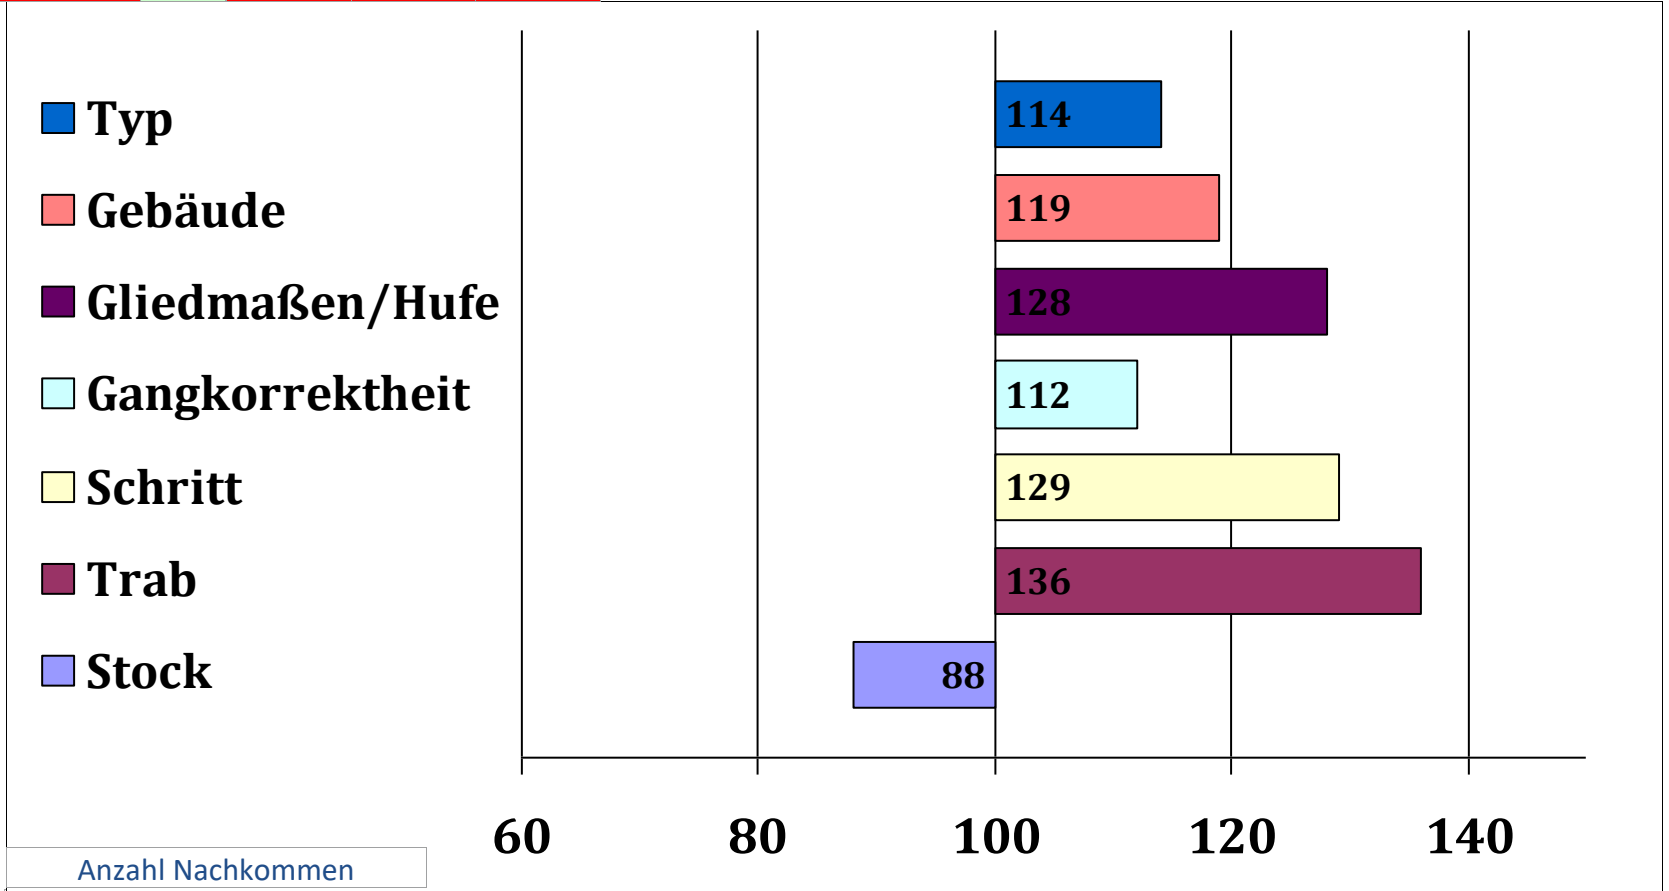

Valdero

276481820108216, geb. 23.02.2016

Dunkelfuchs helles Langhaar

Züchter: Matthias Lamecker, 93466 Chamerau

Besitzer: Johann März HHG Tölz, 83670 Bad Heilbrunn

Veran	Vampir I	Venediger Paola
	Paris	Veltino Parade
Heronja	Simsee	Scharun v. Oberland Bellezza
	Helena	Schongau v. Oberland Hella

Gesamt Zuchtwer	Sicher heit	Teilzuchtwerte			Fahrtaug	Umgaen	Arbwill	Konzentr	Nervenst	Zugmani	Si Int	Si Fahr	Si Ext
		Intarb	Fahren	Exterieur									
119	79%	111	130	122	128	100	102	116	103	120	64%	71%	85%

Anzahl Nachkommen		
Gesamt	EL/HB/FS	HBI/SP
17	//14	/

HLP 2019, Endnote 7,95, 1. Platz von 2 Teilnehmern