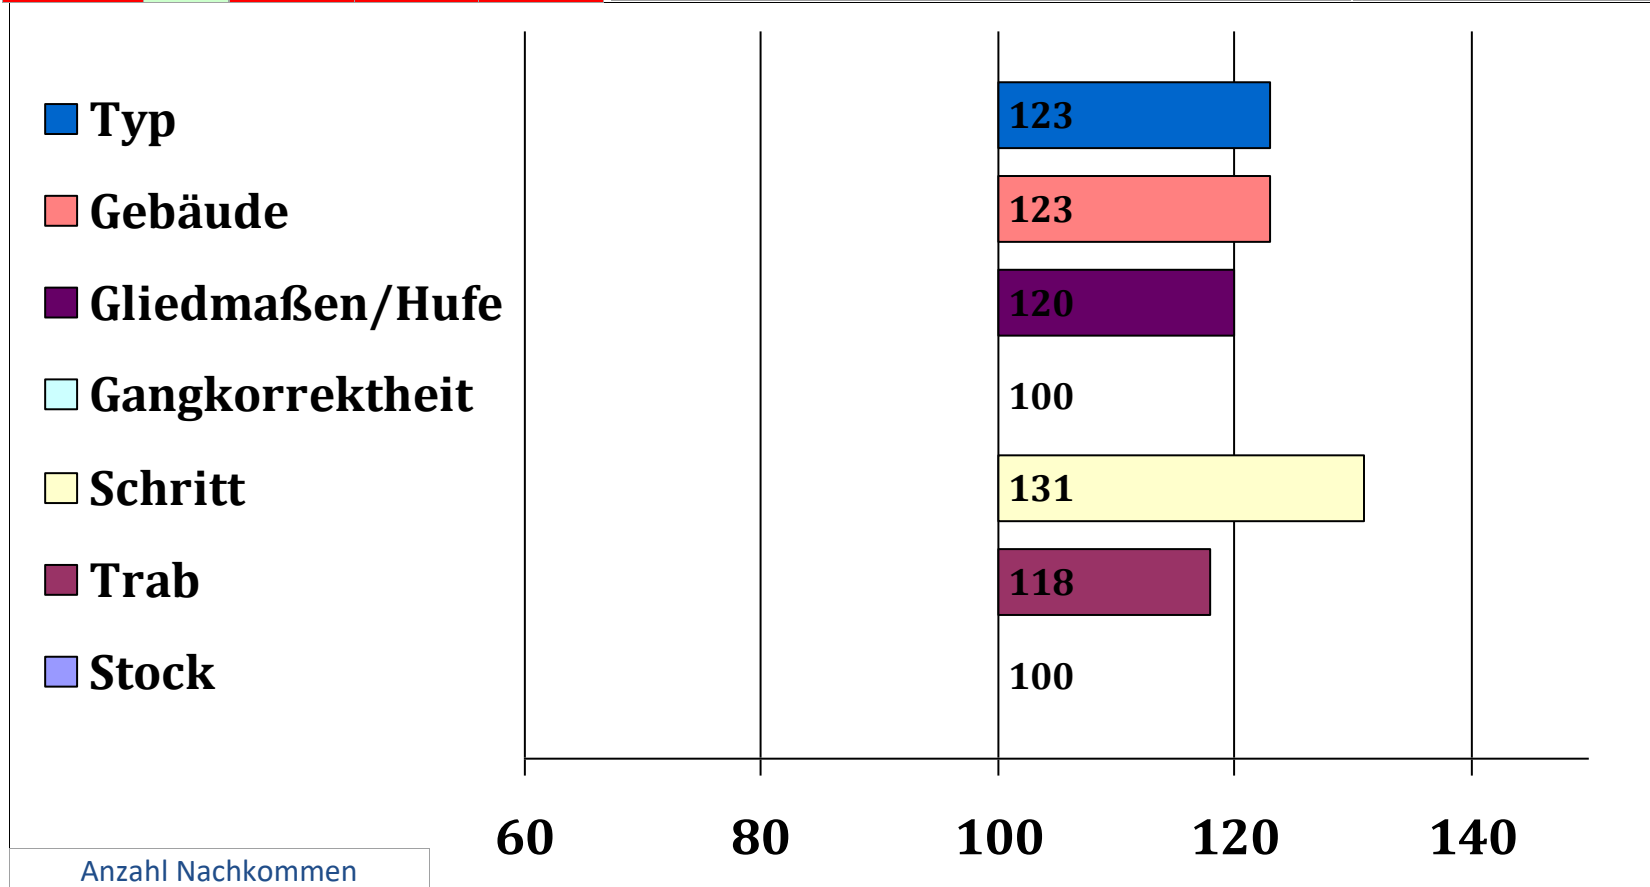

Salvator II

276481820101008, geb. 23.04.2008

Dunkelfuchs helles Langhaar

Züchter: Nikolaus Onnich, 82433 Bad Kohlgrub

Besitzer: Nikolaus Onnich, 82433 Bad Kohlgrub

Samurei	Schaftlach	Scharnitz Rita
Paris	Paula	Schlehdorf Primel
	Veltino	Veltiner v. Oberland Susanne von
	Parade	Dirnberger Prinzessin

Gesamt Zuchtwer	Sicher heit	Teilzuchtwerte			Fahrtaug	Umgaen	Arbwill	Konzentr	Nervenst	Zugmani	Si Int	Si Fahr	Si Ext
		Intarb	Fahren	Exterieur									
120	89%	125	119	120	116	120	128	127	119	126	80%	85%	92%

Anzahl Nachkommen		
Gesamt	EL/HB/FS	HBI/SP
60	13/22/23	2/7

HLP 2011, Endnote 7,76, 3. Platz von 10 Teilnehmern
Sieger Körung 2010, Bundessieger Berlin 2013, Bundesprämienh. / Elitehengst