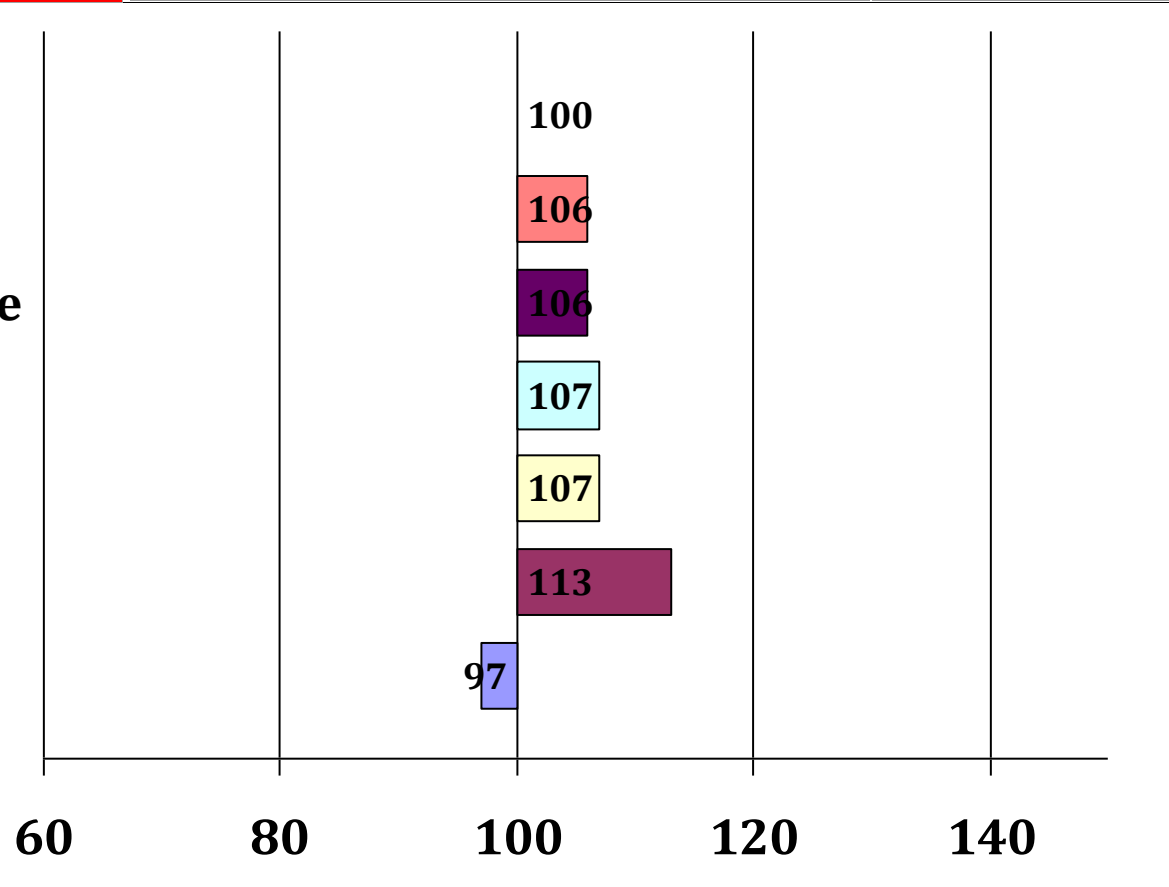

Gigolo

276481820075802, geb. 18.05.2002

Braun

Geronimo

Gerit

Gletscher

Betti 3178

Friedel

Goldstern

Birke 17438

Helga

Verein II

Venus

Pritta

Heidelinde

Dirnberger

Herlinde

Züchter: Georg Sappl, 82547 Beuerberg

Besitzer: Christine Sappl, 82547 Beuerberg

Gesamt Zuchtwer	Sicher heit	Teilzuchtwerte			Fahrtaug	Umgaen	Arbwill	Konzentr	Nervenst	Zugmani	Si Int	Si Fahr	Si Ext
		Intarb	Fahren	Exterieur									
102	89%	94	105	106	102	92	90	92	95	94	80%	85%	92%

- Typ
- Gebäude
- Gliedmaßen/Hufe
- Gangkorrektheit
- Schritt
- Trab
- Stock

Anzahl Nachkommen

Gesamt	EL/HB/FS	HBI/SP
65	14/27/16	0/3

HLP 2005, Endnote 7,65, 3. Platz von 17 Teilnehmern