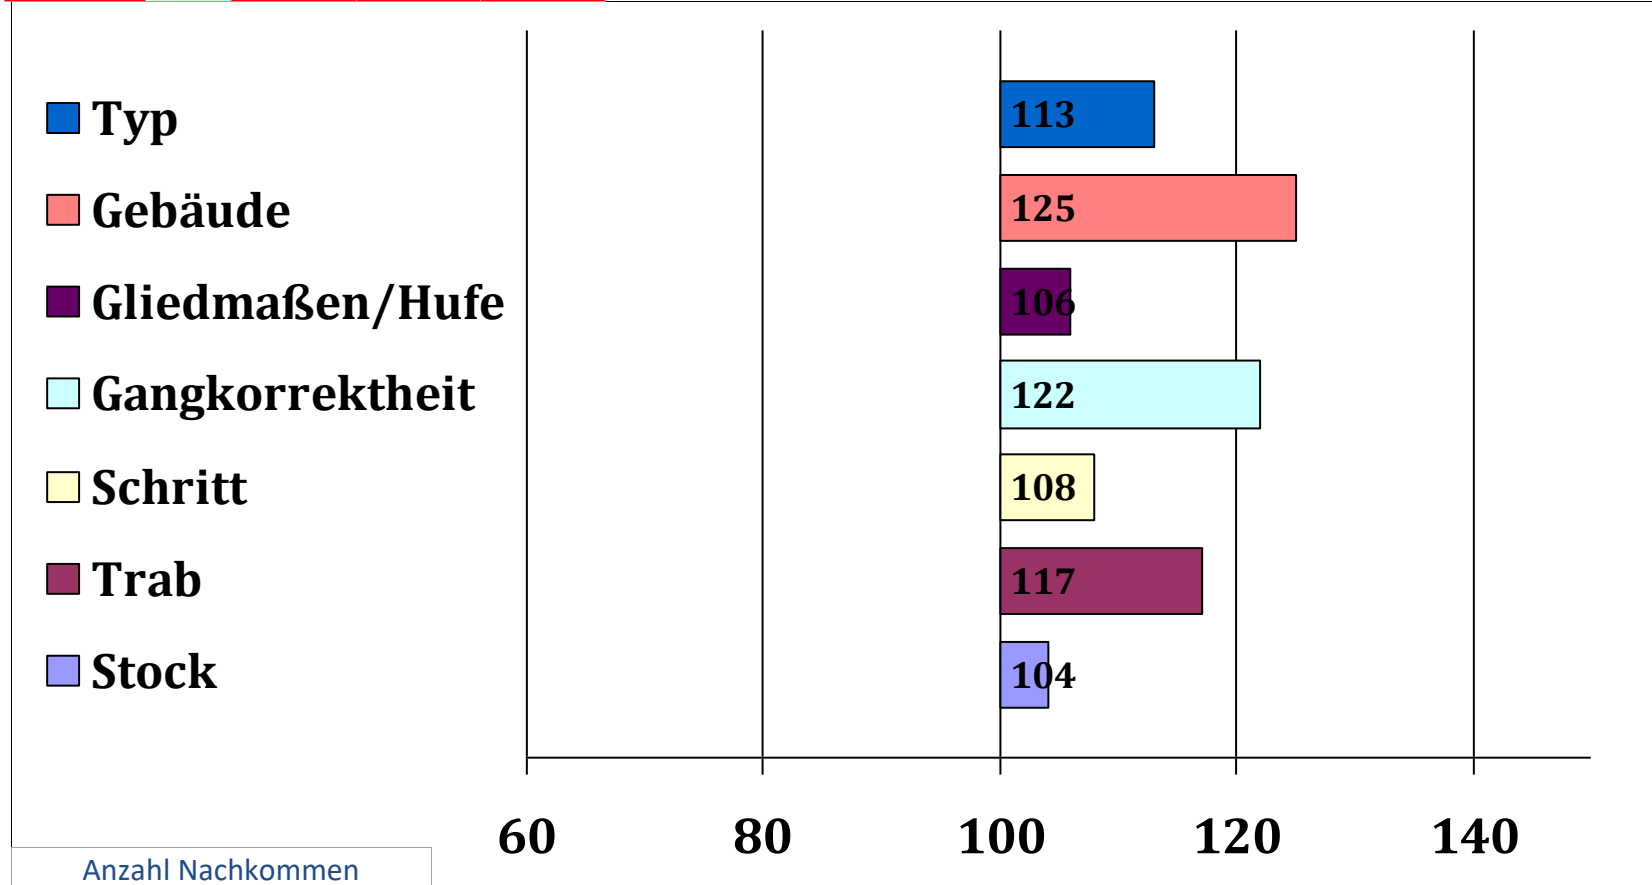

Sribery

276481820111109, geb. 18.04.2009

Dunkelfuchs helles Langhaar

Züchter: Peter Regauer, 83730 Fischbachau

Besitzer: Klement Kölbl, 82405 Forst

Seeg

Schichtl

Schwarz-Weiss
Heike

Ulrike

Dionys
Ursel

Dunja

Schauberg

Schaftlach
Hexe

Distel

Dietmar
Diana

Gesamt Zuchtwer	Sicher heit	Teilzuchtwerte			Fahrtaug	Umgaen	Arbwill	Konzentr	Nervent	Zugmani	Si Int	Si Fahr	Si Ext
		Intarb	Fahren	Exterieur									
111	94%	104	113	116	114	102	99	106	105	104	89%	92%	96%

Anzahl Nachkommen		
Gesamt	EL/HB/FS	HBI/SP
202	42/72/25	6/9

HLP 2012, Endnote 8,38, 1. Platz von 2 Teilnehmern
Elitehengst