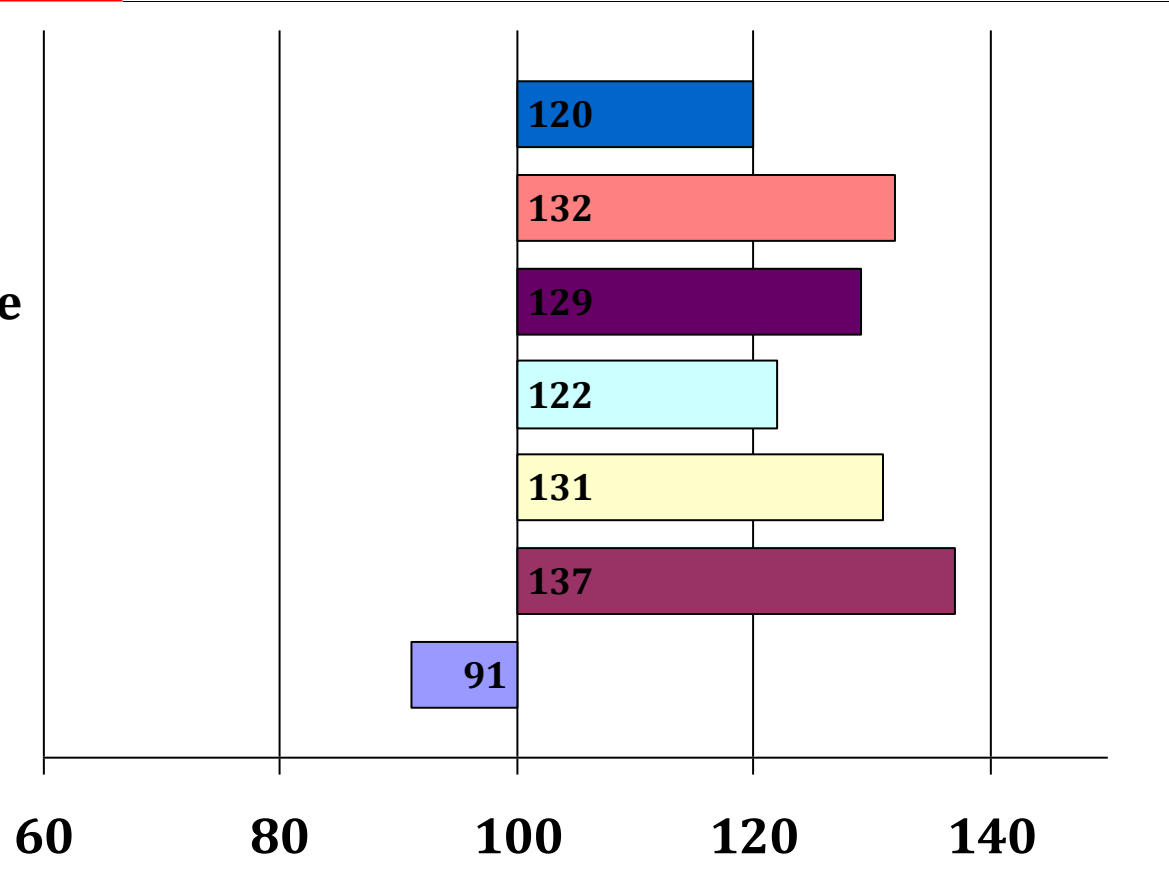

Gladiator

276481820035914, geb. 27.03.2014

Rappe

Ganimedes
Monarchin R

Geronimo
Parina
Nussdorf
Maedi

Gerit
Betti 3178
Victor
Pilma
Noriker
Resi
Verein II
Mona

Züchter: Franz und Franz jun. Ressler, 86956 Schongau

Besitzer: Franz und Franz jun. Ressler, 86956 Schongau

Gesamt Zuchtwer	Sicher heit	Teilzuchtwerte			Fahrtaug	Umgaen	Arbwill	Konzentr	Nervent	Zugmani	Si Int	Si Fahr	Si Ext
		Intarb	Fahren	Exterieur									
123	77%	116	124	128	118	105	123	115	103	123	62%	69%	83%

- Typ
- Gebäude
- Gliedmaßen/Hufe
- Gangkorrektheit
- Schritt
- Trab
- Stock

Anzahl Nachkommen		
Gesamt	EL/HB/FS	HBI/SP
29	//10	/

HLP 2017, Endnote 7,68, 5. Platz von 12 Teilnehmern
Sieger Körung 2016