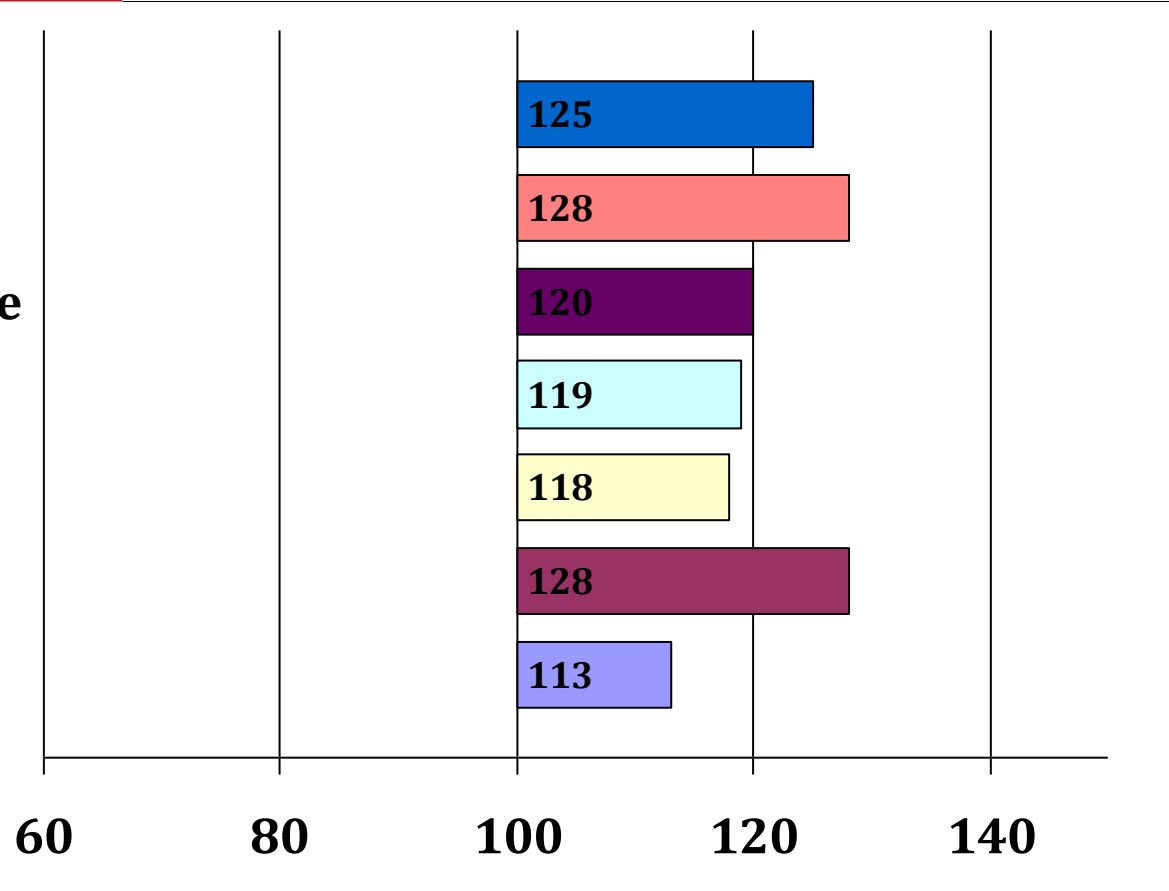

Grenoble S

276481820087606, geb. 29.01.2006

Braun

Grimaldi S

Pikeur

Geronimo

Escada

Schwaerzenbach

Partiesa

Gerit
Betti 3178
Juwel
Eleonore
Scharnitz
Hedi
Verden
Penelope

Züchter: Johann Schelle, 82041 Deisenhofen

Besitzer: Michaela und Alfred Waltenberger, 86871 Rammingen

Gesamt Zuchtwer	Sicher heit	Teilzuchtwerte			Fahrtaug	Umgaen	Arbwill	Konzentr	Nervent	Zugmani	Si Int	Si Fahr	Si Ext
		Intarb	Fahren	Exterieur									
117	82%	109	113	123	107	106	108	108	108	109	67%	75%	88%

- Typ
- Gebäude
- Gliedmaßen/Hufe
- Gangkorrektheit
- Schritt
- Trab
- Stock

Gesamt	EL/HB/FS	HBI/SP
36	2/10/6	0/2

HLP 2009, Endnote 7,12, 11. Platz von 14 Teilnehmern