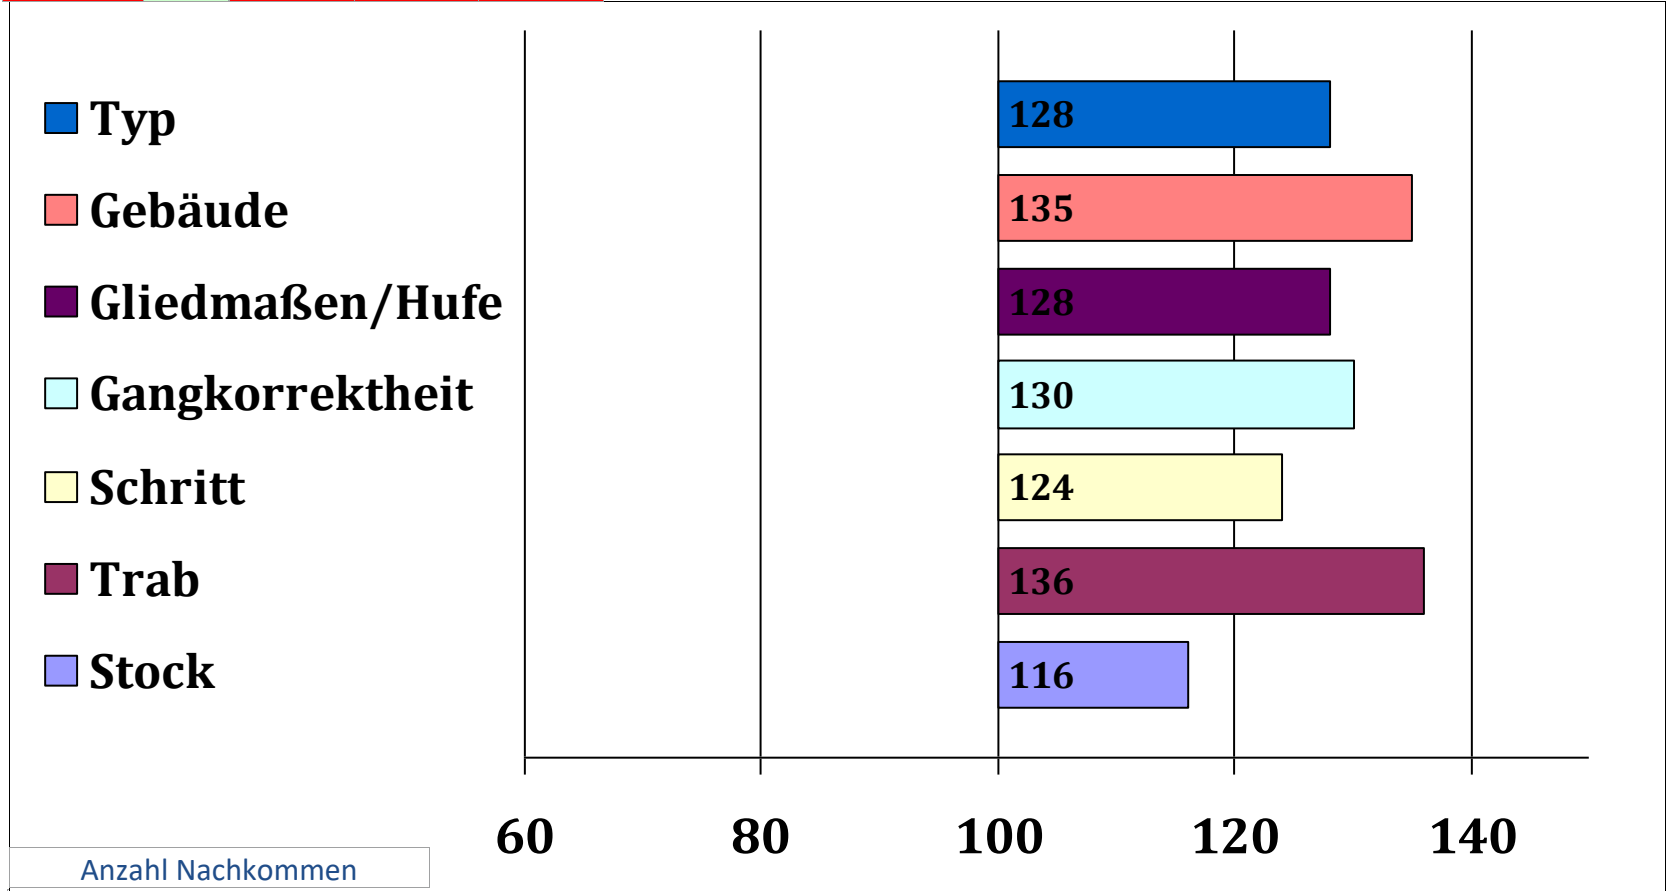

Venberg

276481820078410, geb. 14.03.2010

Fuchs helles Langhaar

Züchter: Matthias Hartl, 83349 Palling

Venus	Veltin	Veltino Paula
	Gerlinde	Dietmar Goldige
Hella	Vanmur	Veltino Ulla
	Hanni	Foergenthal Heidi

#####

Gesamt Zuchtwer	Sicher heit	Teilzuchtwerte			Fahrtaug	Umgaen	Arbwill	Konzentr	Nervenst	Zugmani	Si Int	Si Fahr	Si Ext
		Intarb	Fahren	Exterieur									
124	81%	114	128	130	126	104	111	116	109	119	68%	76%	86%

Anzahl Nachkommen		
Gesamt	EL/HB/FS	HBI/SP
35	5/13/5	2/1

HLP 2013, Endnote 7,91, 4. Platz von 12 Teilnehmern
Siegerhengst Körung 2012, Elitehengst