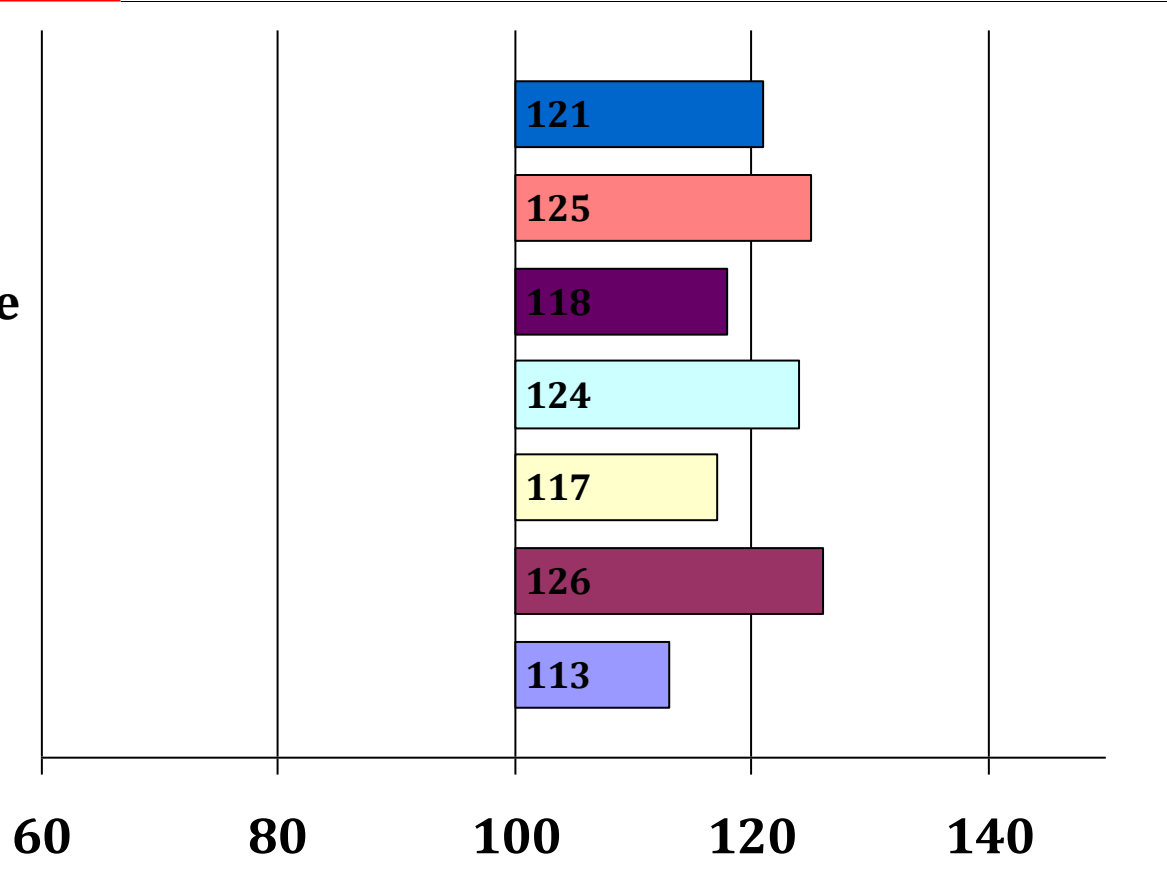

Schorschi

276481820061413, geb. 24.05.2013

Braun

Schani

Schamane

Schari
Pamela

Bella

Ramsprinz
Belinda

Heika

Nussdorf

Noriker
Resi

Helga

Verein II
Heidelinde

Züchter: Christine Sappl, 82547 Beuerberg

Besitzer: Franz Xaver Abeltshäuser, 83670 Bad Heilbrunn

Gesamt Zuchtwer	Sicher heit	Teilzuchtwerte			Fahrtaug	Umgaen	Arbwill	Konzentr	Nervent	Zugmani	Si Int	Si Fahr	Si Ext
		Intarb	Fahren	Exterieur									
115	75%	105	115	122	110	107	101	105	107	99	60%	68%	82%

- Typ
- Gebäude
- Gliedmaßen/Hufe
- Gangkorrektheit
- Schritt
- Trab
- Stock

Anzahl Nachkommen

Gesamt	EL/HB/FS	HBI/SP
26	/3/6	0/0

HLP 2016, Endnote 8,26, 2. Platz von 16 Teilnehmern