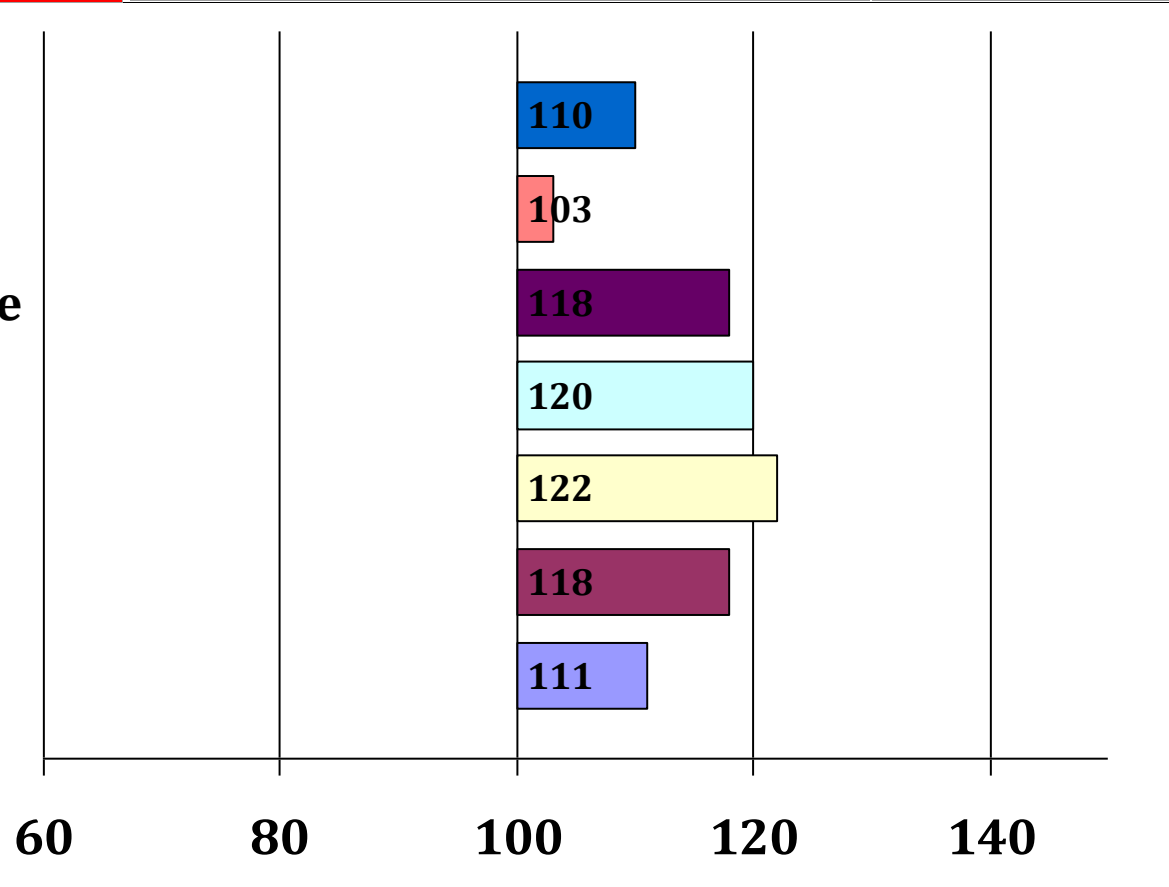

Regent

276481820102709, geb. 06.04.2009

Braun

Romanoff

Betty

Ramskönig

Jasmin

Vidal

Biena

Ramsgraf I
Flocke
Donath
Judith
Victor
Johanna
Jodler
Begonie

Züchter: Franz Xaver Bayrhof, 87637 Seeg

Besitzer: Rudolf und Jacqueline Seidl, 93480 Hohenwarth

Gesamt Zuchtwer	Sicher heit	Teilzuchtwerte			Fahrtaug	Umgaen	Arbwill	Konzentr	Nervent	Zugmani	Si Int	Si Fahr	Si Ext
		Intarb	Fahren	Exterieur									
114	87%	112	115	114	112	115	98	117	113	113	76%	82%	90%

- Typ
- Gebäude
- Gliedmaßen/Hufe
- Gangkorrektheit
- Schritt
- Trab
- Stock

Anzahl Nachkommen		
Gesamt	EL/HB/FS	HBI/SP
63	9/23/10	2/4

HLP 2012, Endnote 7,40, 6. Platz von 13 Teilnehmern
Sieger Körung 2011, FN-Bundesprämie Berlin 2017