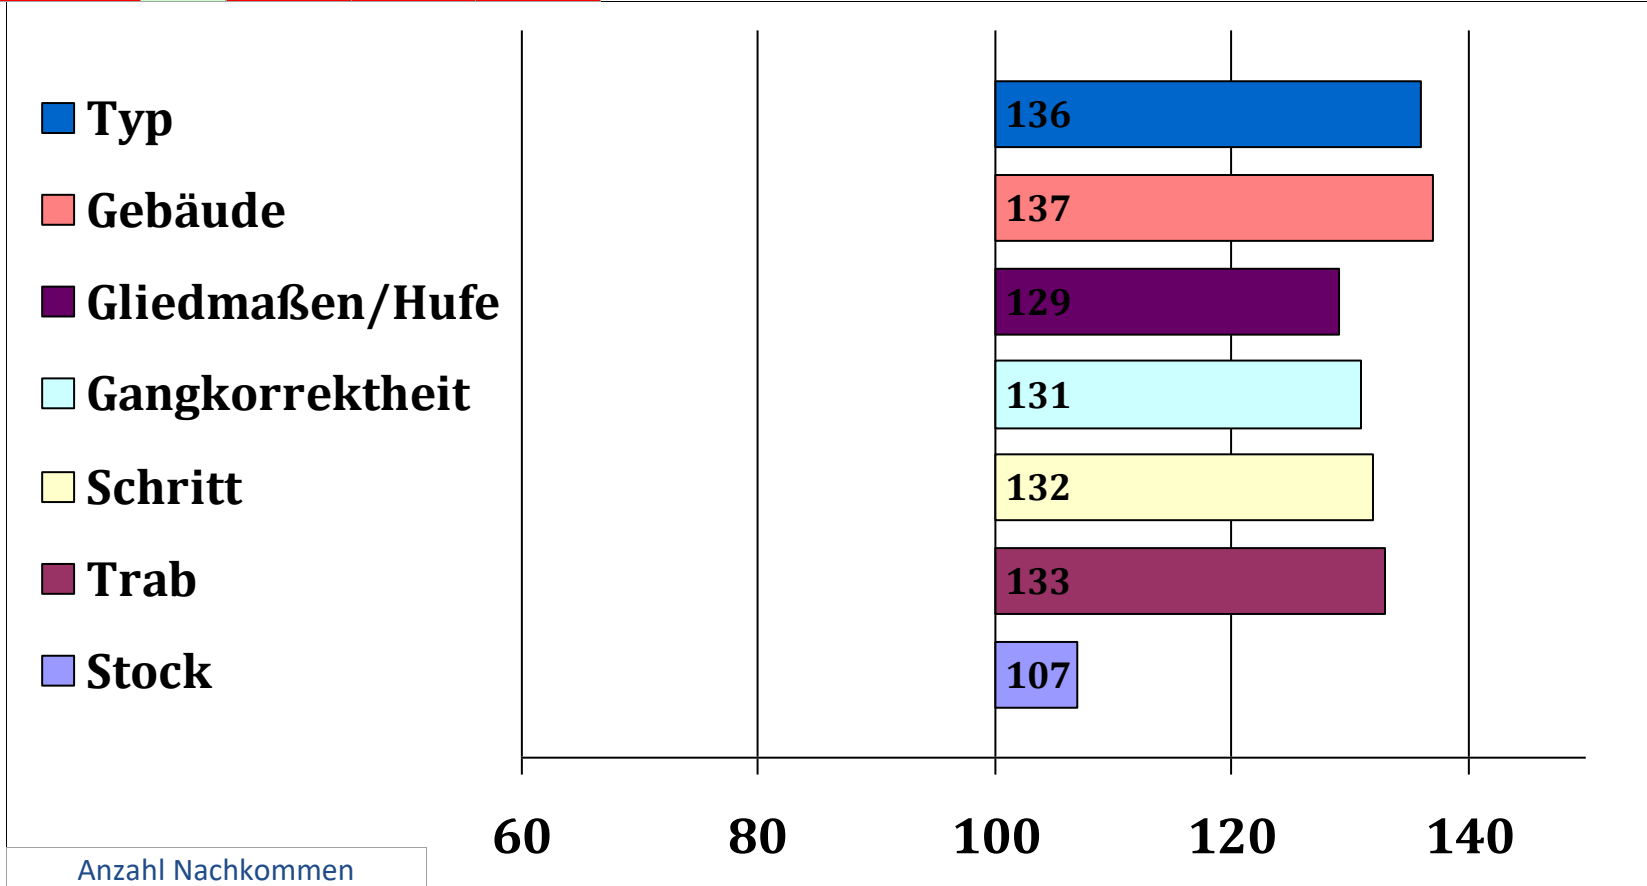

Schmauzenberg

276481820037315, geb. 16.03.2015

Dunkelfuchs helles Langhaar

Züchter: Thomas Mayr, 82401 Rottenbuch

Besitzer: Hermann Mayr, 82401 Rottenbuch

Siox	Salvator I	Samurei Paris
Uschi	Mira	Dirnstein Mona
	Veltin	Veltino Paula
	Ursel	Valmet Ulme

Gesamt Zuchtwer	Sicher heit	Teilzuchtwerte			Fahrtaug	Umgaen	Arbwill	Konzentr	Nervent	Zugmani	Si Int	Si Fahr	Si Ext
		Intarb	Fahren	Exterieur									
128	78%	122	126	133	122	114	126	122	116	125	62%	70%	84%

Anzahl Nachkommen		
Gesamt	EL/HB/FS	HBI/SP
32	//12	/

HLP 2018, Endnote 8,44, 1. Platz von 14 Teilnehmern