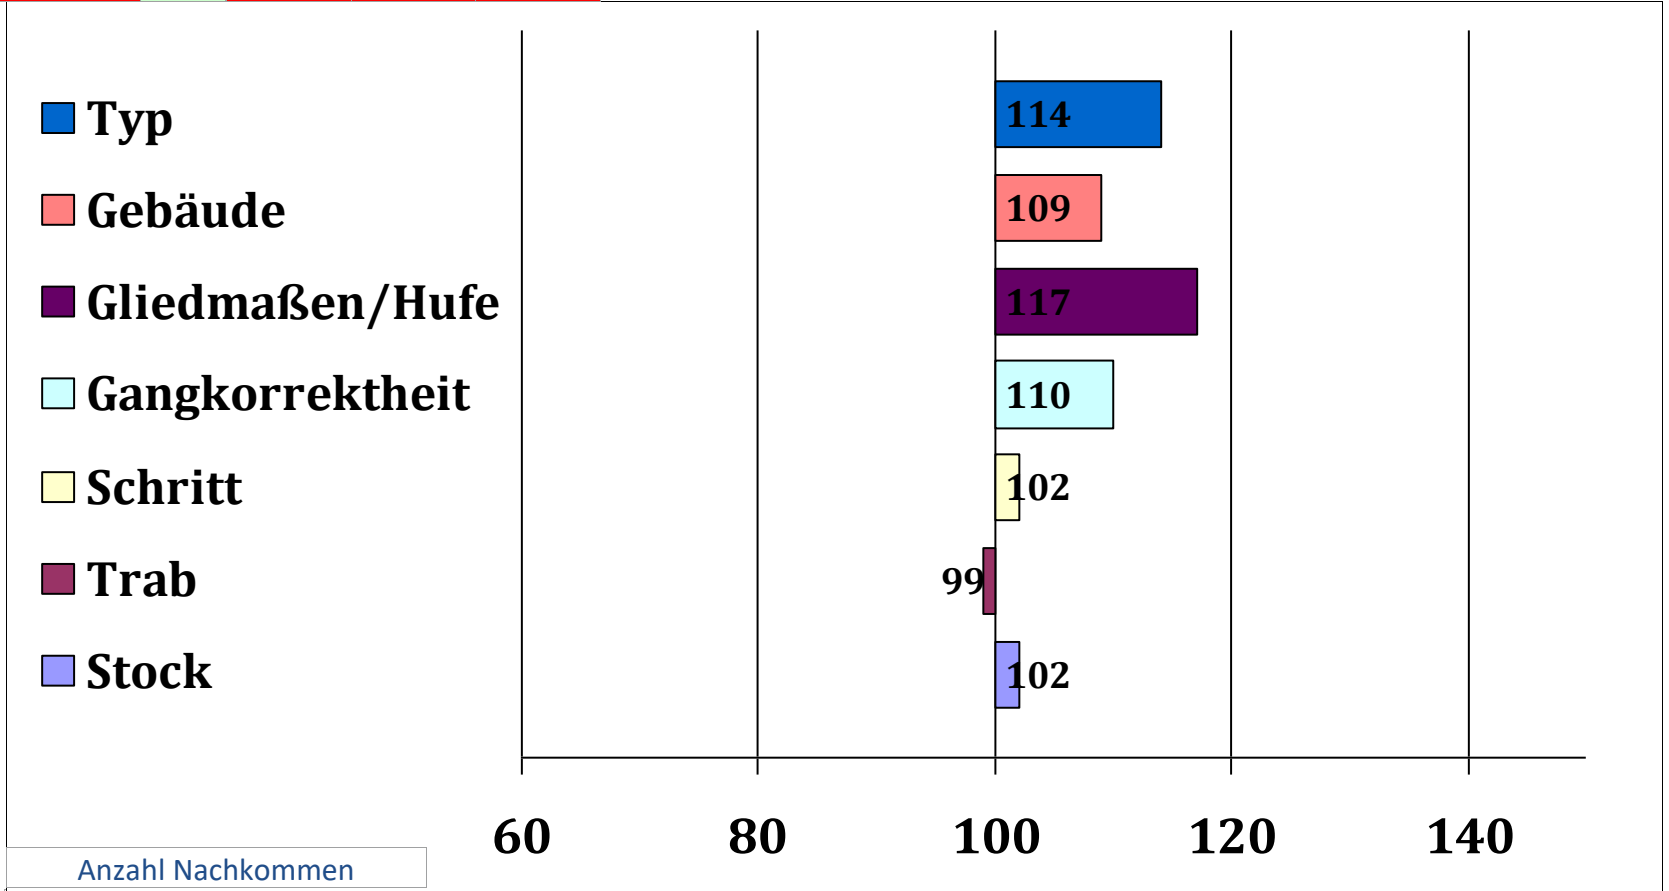

Besitzer: Marco Birkholz, 97909 Stadtprozelten

Gesamt Zuchtwer	Sicher heit	Teilzuchtwerte			Fahrtaug	Umgaen	Arbwill	Konzentr	Nervenst	Zugmani	Si Int	Si Fahr	Si Ext
		Intarb	Fahren	Exterieur									
105	80%	102	94	109	90	102	114	95	99	98	67%	74%	85%