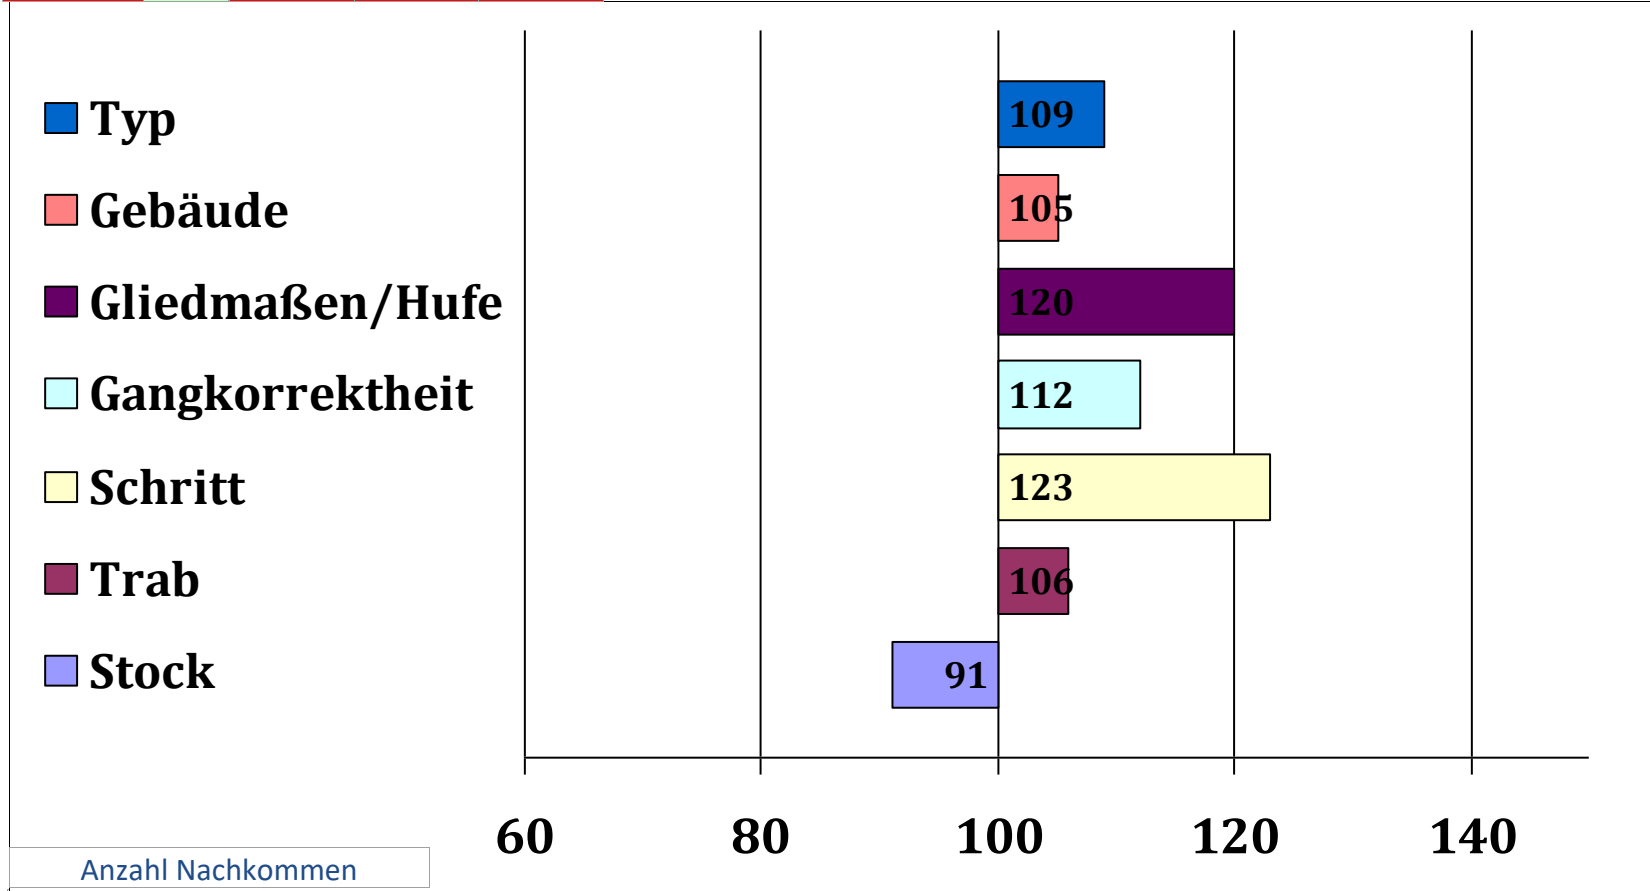

Jurano

276481820100107, geb. 05.03.2007

Fuchs helles Langhaar

Züchter: Erwin Walter, 95473 Creußen

Besitzer: Xaver und Jacqueline Ebenbeck, 84332 Hebertsfelden

Juann	Jordan	Jodler
	Nina	Jadine
Frenzis	Vandino	Maritim
	Flora	Nicol
		Vandul
		Patricia
		Jubilar
		Fannv.-F-

Gesamt Zuchtwer	Sicherheit	Teilzuchtwerte			Fahrtaug	Umgaen	Arbwill	Konzentr	Nervent	Zugmani	Si Int	Si Fahr	Si Ext
		Intarb	Fahren	Exterieur									
110	85%	112	99	112	89	113	118	107	111	107	74%	81%	89%

Anzahl Nachkommen		
Gesamt	EL/HB/FS	HBI/SP
45	12/17/11	2/5

HLP 2010, Endnote 7,00, 9. Platz von 12 Teilnehmern
Elitehengst