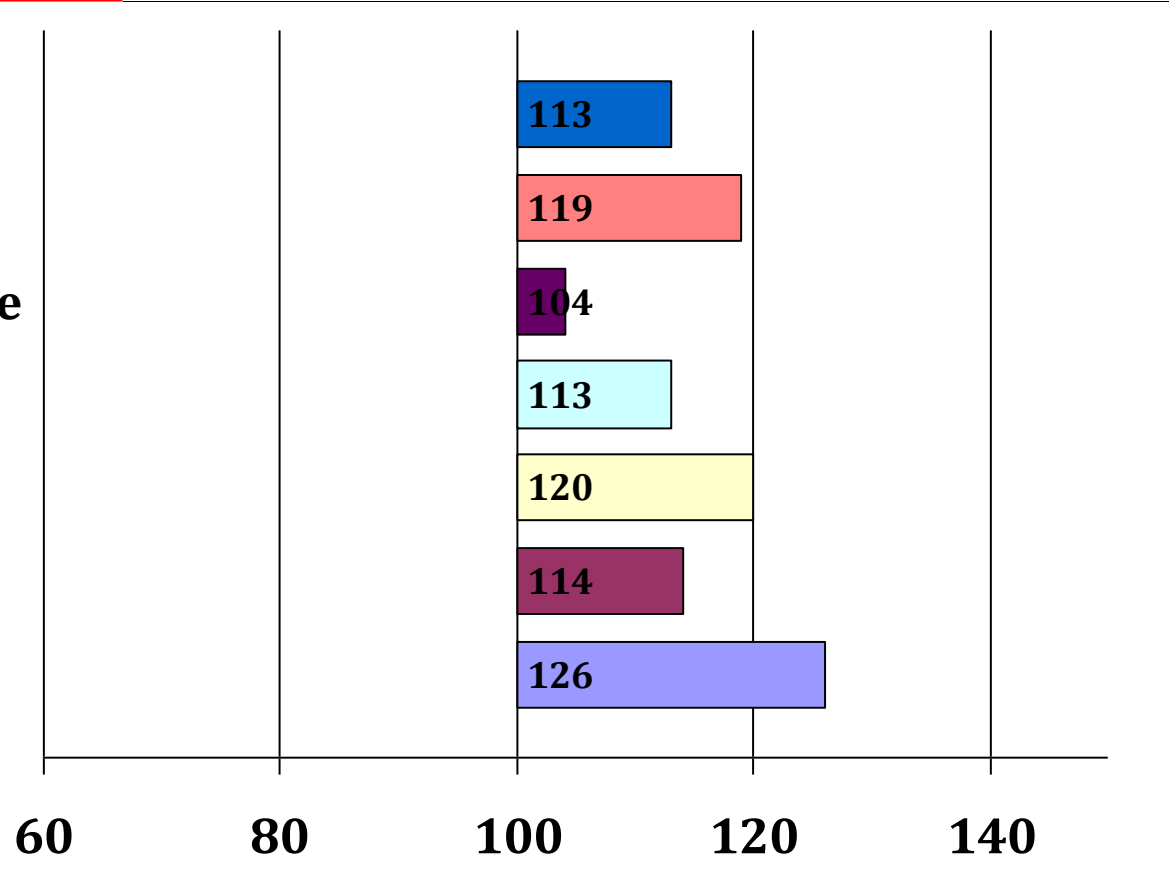

Rier

276481820073512, geb. 03.03.2012

Fuchs helles Langhaar

Raschid

Renzo

Ramsprinz

Mirabell

Pamela

Bavaria

Romeo

Schwarzach

Biena

Maxi

Rohrbach

Pauline

Jodler

Begonie

Züchter: Franz Xaver Bayrhof, 87637 Seeg

Besitzer: Hans und Barbara Luber, 92334 Berching/Pollanten

Gesamt Zuchtwer	Sicher heit	Teilzuchtwerte			Fahrtaug	Umgaen	Arbwill	Konzentr	Nervent	Zugmani	Si Int	Si Fahr	Si Ext
		Intarb	Fahren	Exterieur									
110	75%	109	100	114	88	113	100	102	115	111	61%	69%	82%

■ Typ

■ Gebäude

■ Gliedmaßen/Hufe

■ Gangkorrektheit

■ Schritt

■ Trab

■ Stock

Anzahl Nachkommen

Gesamt	EL/HB/FS	HBI/SP
18	2/3/6	1/0

HLP 2015, Endnote 7,01, 10. Platz von 12 Teilnehmern