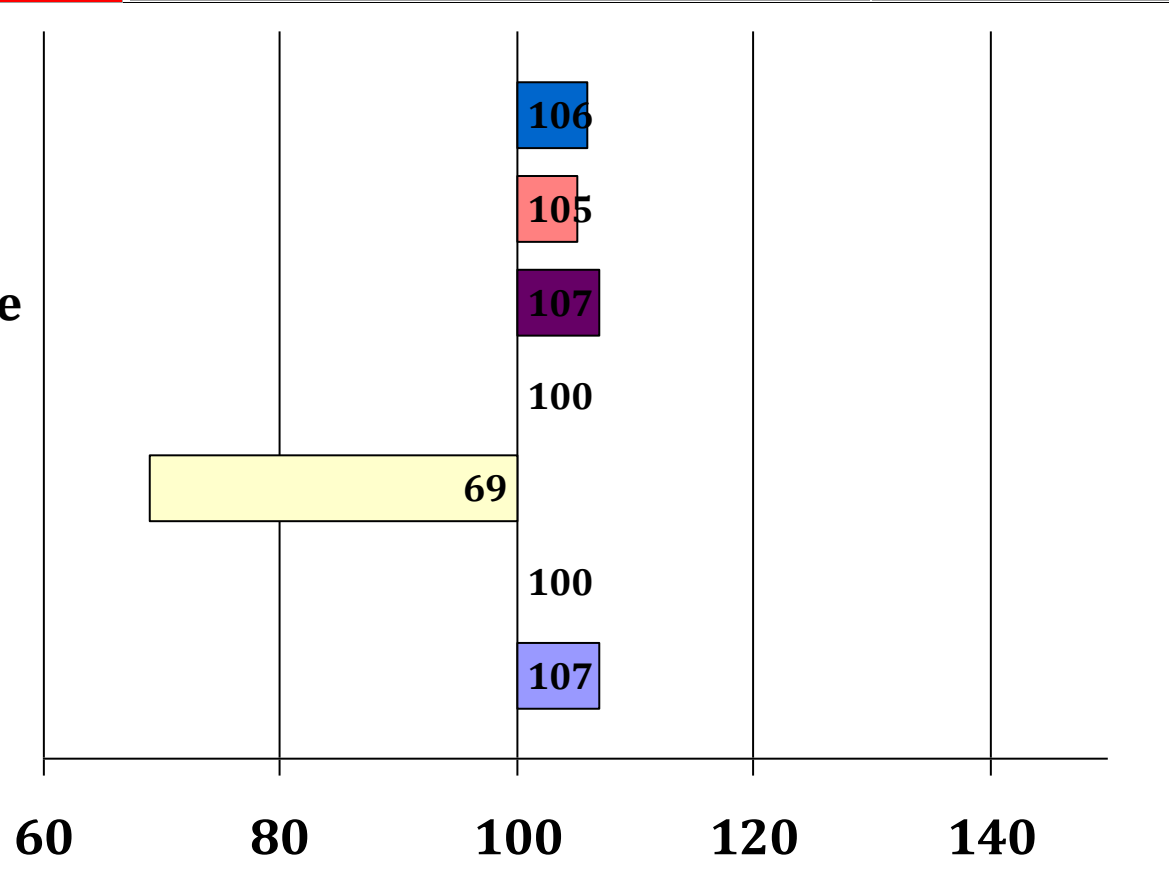

Navajo

276481820016607, geb. 16.04.2007

Dunkelbraun

Nepomuk

Noriker

Noberno

Vroni

Uschi

Schoenach

Nobless

Ramsprinz

Viola

Ramsgraf I

Katharina

Nina

Noberno

Nelli

Züchter: Georg Müller, 83607 Grosshartpenning

Besitzer: Helmut Falter, 93471 Arnbruck

Gesamt Zuchtwer	Sicher heit	Teilzuchtwerte			Fahrtaug	Umgaen	Arbwill	Konzentr	Nervenst	Zugmani	Si Int	Si Fahr	Si Ext
		Intarb	Fahren	Exterieur									
94	84%	81	102	99	114	71	95	81	70	89	71%	78%	88%

■ Typ

■ Gebäude

■ Gliedmaßen/Hufe

■ Gangkorrektheit

■ Schritt

■ Trab

■ Stock

Anzahl Nachkommen

Gesamt	EL/HB/FS	HBI/SP
35	7/13/13	0/3

HLP 2010, Endnote 7,28, 8. Platz von 12 Teilnehmern