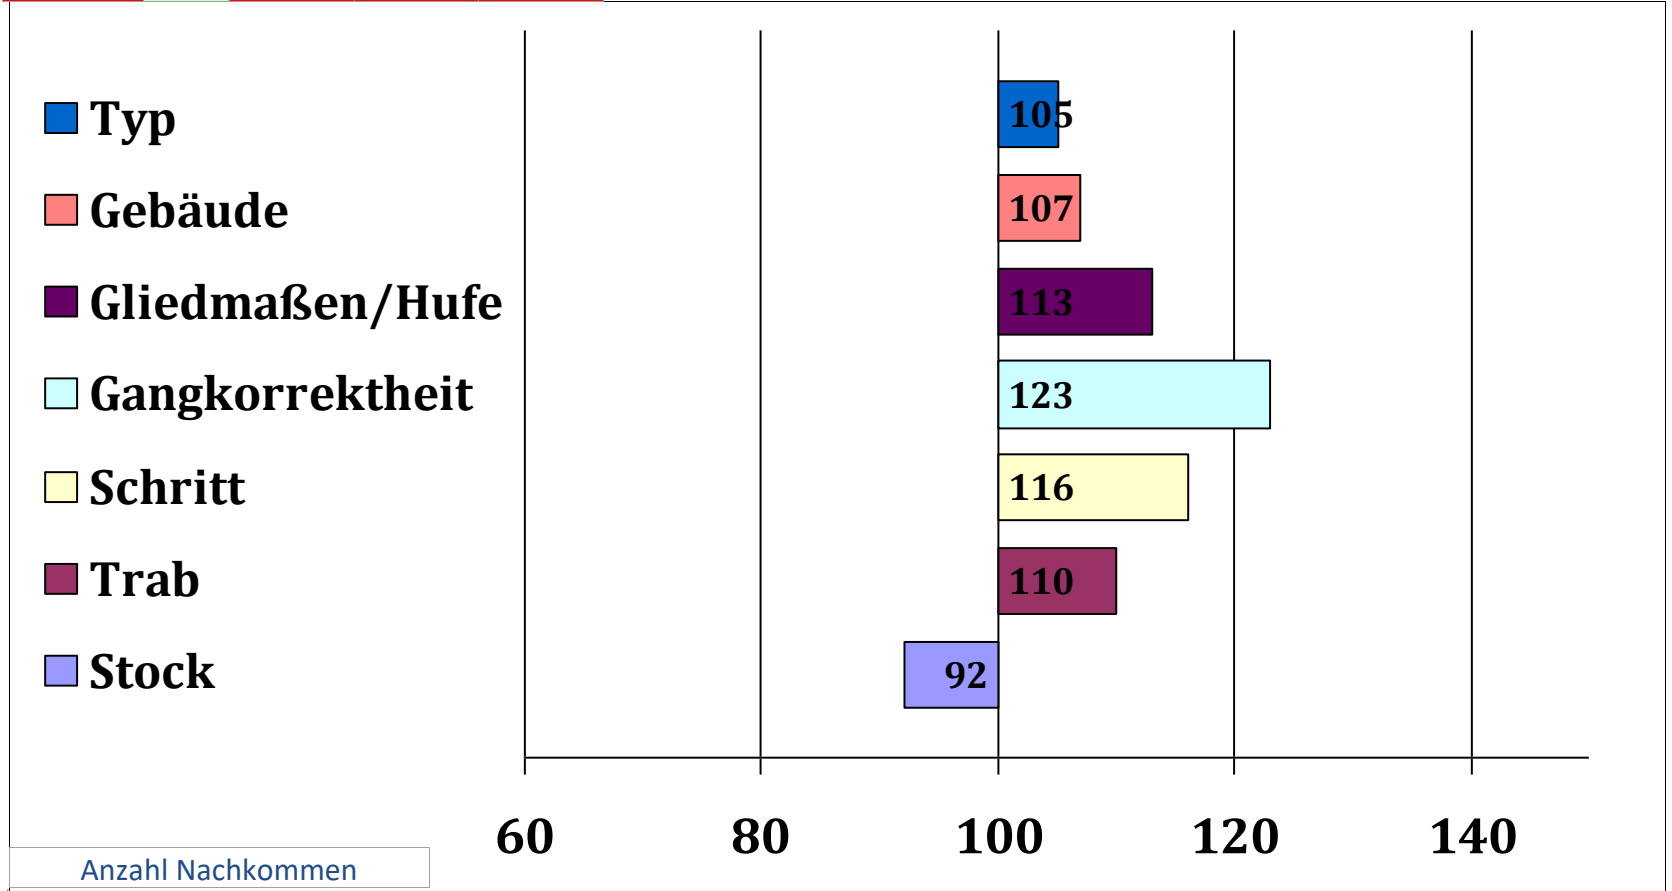

Natan

276481820107504, geb. 13.06.2004

Dunkelfuchs helles Langhaar

Züchter: Josef Kapfenberger, 82380 Peißenberg

Besitzer: Georg Mayr, 82401 Rottenbuch

Nebelwand	Nebelhorn	Neptun
Flora	Petra	Schachnes
	Dirnstein	Jupiter II
	Florett	Piola
		Dirnberger
		Oleander
		Scharnitz
		Flora

Gesamt Zuchtwer	Sicher heit	Teilzuchtwerte			Fahrtaug	Umgaen	Arbwill	Konzentr	Nervent	Zugmani	Si Int	Si Fahr	Si Ext
		Intarb	Fahren	Exterieur									
106	83%	100	100	112	91	102	97	97	101	98	70%	77%	88%

Anzahl Nachkommen		
Gesamt	EL/HB/FS	HBI/SP
51	5/15/6	2/0

HLP 2007, Endnote 8,36, 2. Platz von 16 Teilnehmern