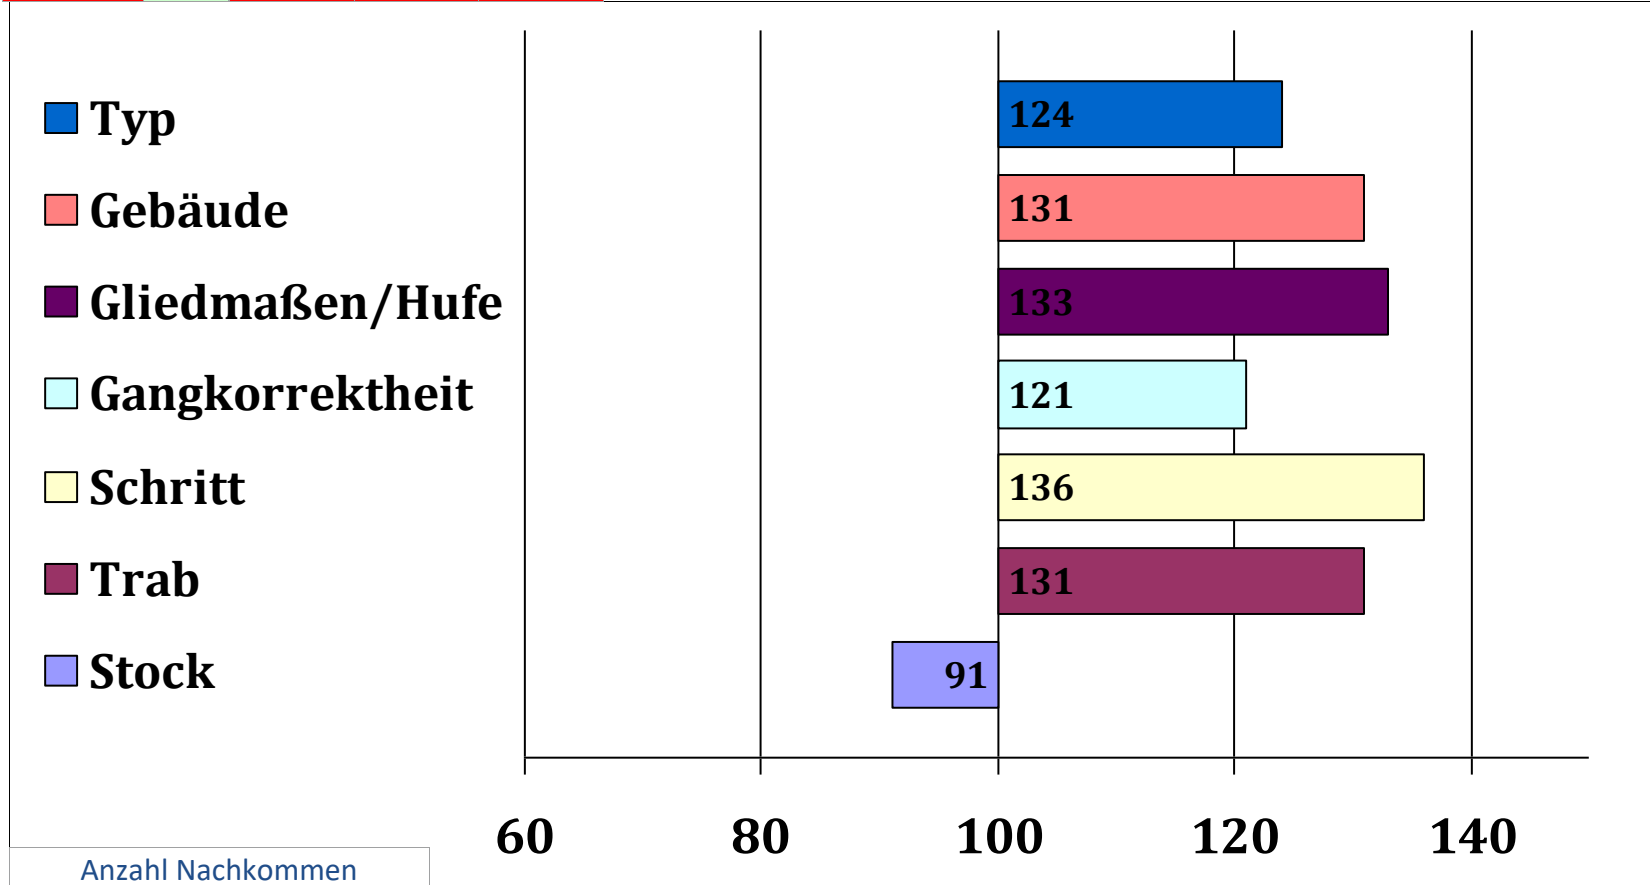

Silwan

276481820013517, geb. 07.04.2017

Dunkelfuchs

Severin

Ulla

Salvator II

Heika

Jurano

Uta

Samurei

Paris

Schauberg

Herlinka

Juann

Frenzis

Veltiner v. Oberland

Ursel

Züchter: Xaver und Jacqueline Ebenbeck, 84332 Hebertsfelden

Besitzer: Michael Weiß, 82449 Schöffau

Gesamt Zuchtwer	Sicher heit	Teilzuchtwerte			Fahrtaug	Umgaen	Arbwill	Konzentr	Nerventst	Zugmani	Si Int	Si Fahr	Si Ext
		Intarb	Fahren	Exterieur									
124	65%		119	129	110						49%	58%	74%

Anzahl Nachkommen		
Gesamt	EL/HB/FS	HBI/SP
	//	/

HLP 2020, Endnote 8,55, 1. Platz von 4 Teilnehmern