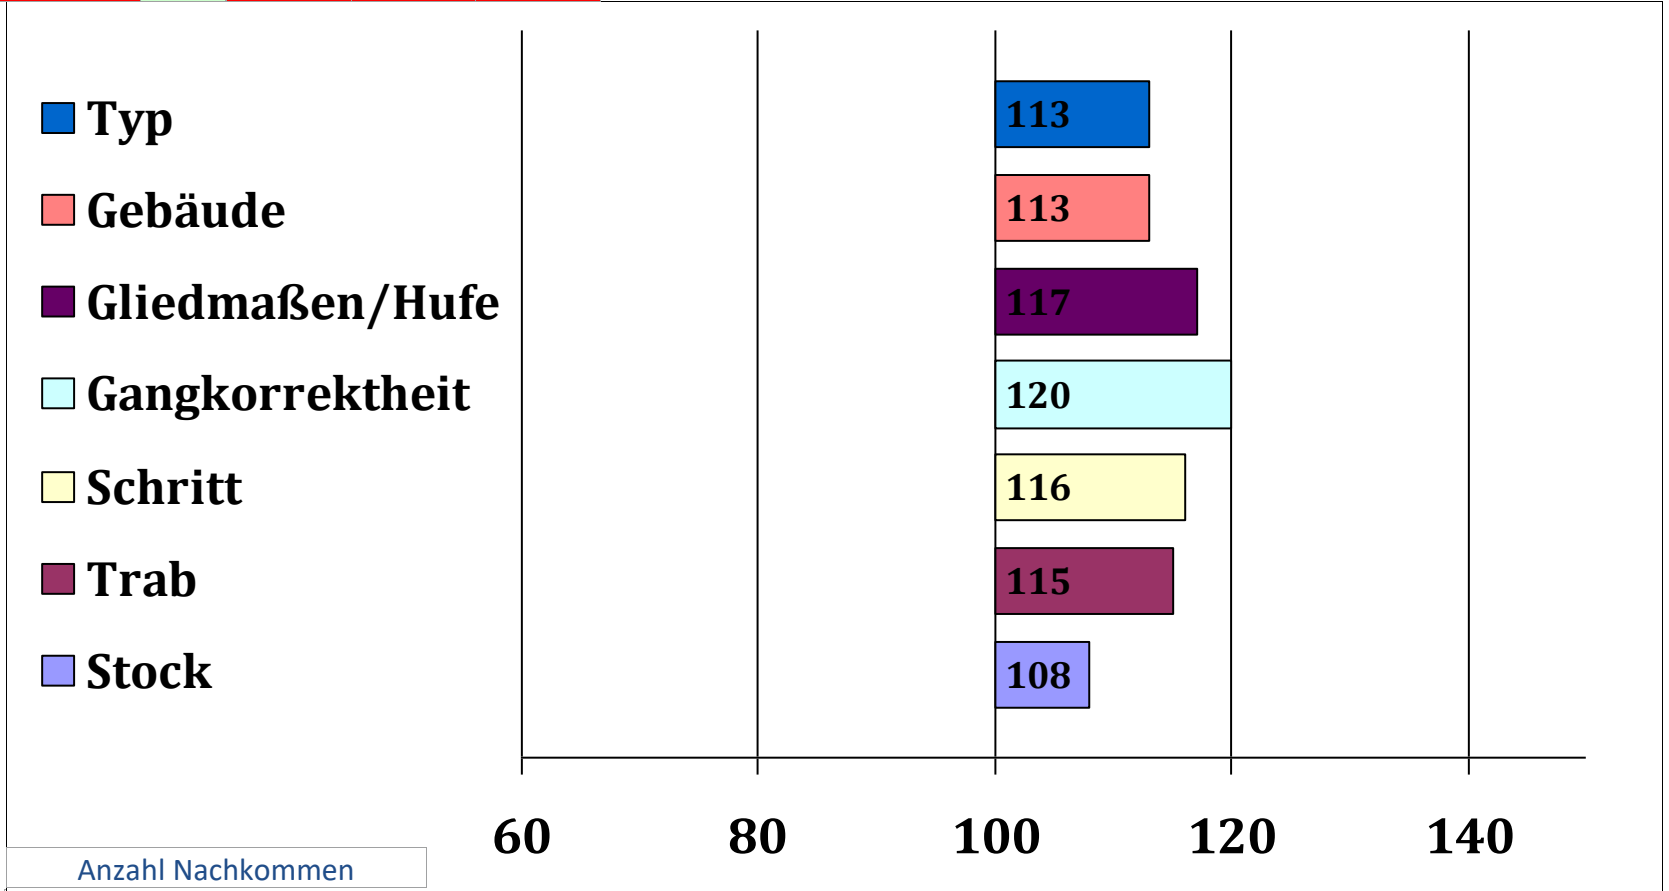

Gesamt	EL/HB/FS	HBI/SP
	//	/

Achtung! Noch keine HLP!

Visconti

276481820039916, geb. 14.05.2016

Braun

Volvo
Henriette

Valley
Inge
Rubin
Helena

Veltiner v. Oberland
Nebella
Schlehdorn
Ilse
Ramspfeil
Florina
Verden
Helmira