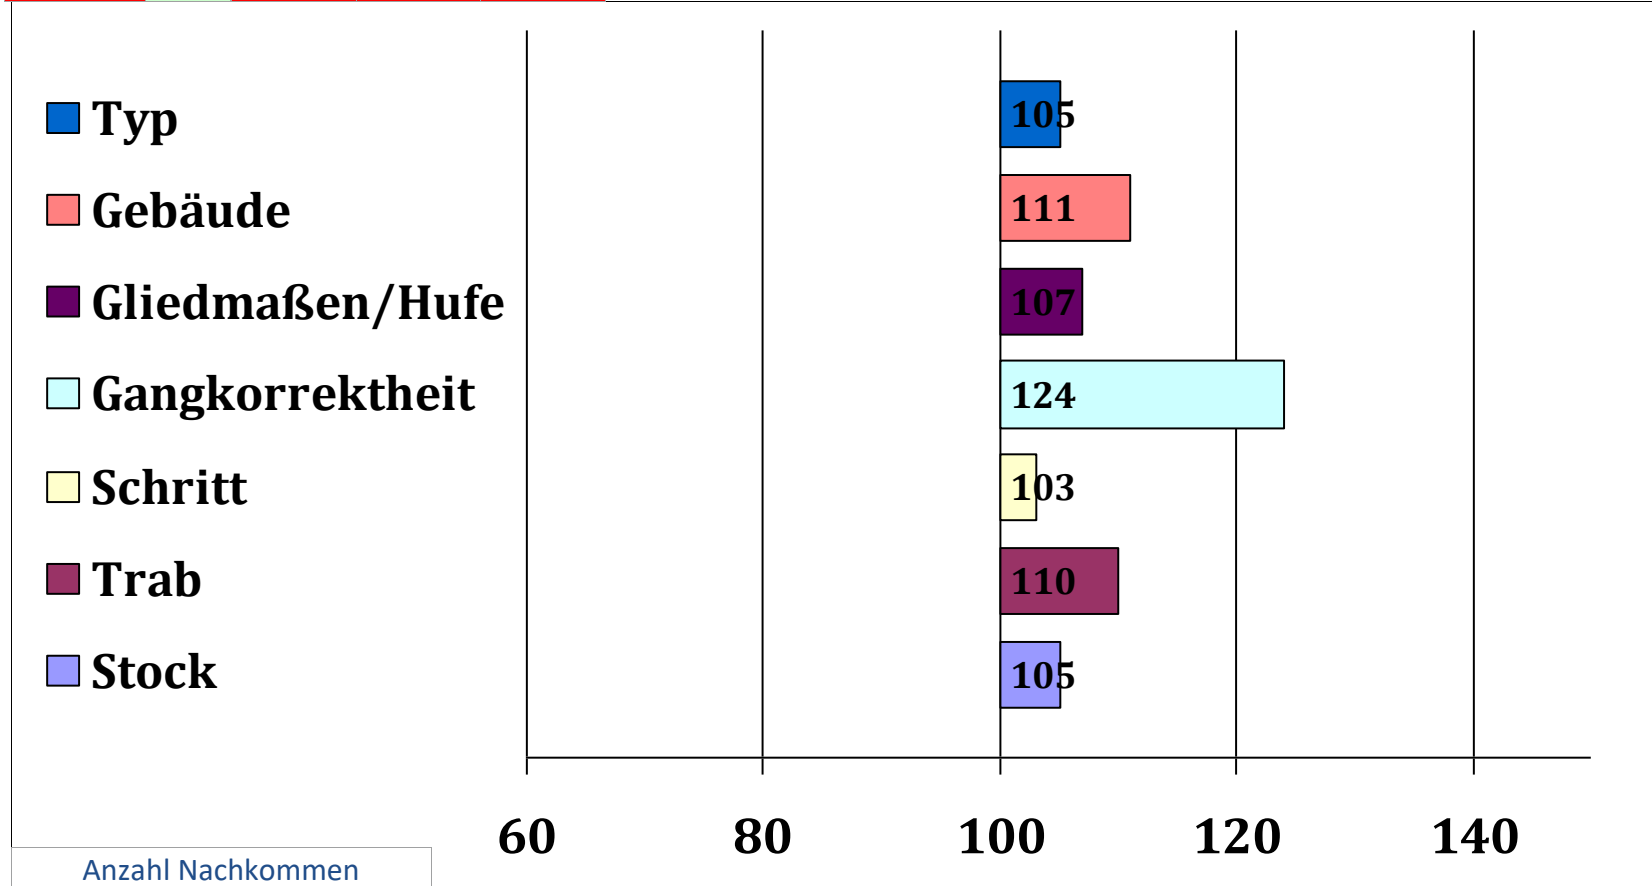

Vachendorf

276481820099312, geb. 20.04.2012

Dunkelfuchs helles Langhaar

Züchter: Christian Strauß, 82409 Wildsteig

Besitzer: Helmut und Michael HHG Lapper, 83329 Waging am See

Verin
Edeltraud

Veltin
Helvetia
Schwarzach
Edel

Veltino
Paula
Dirnstein
Helli
Schwaerzenbach
Edina
Schneidberg
Edeldame

Gesamt Zuchtwer	Sicher heit	Teilzuchtwerte		
		Intarb	Fahren	Exterieur
104	72%	95	101	110

Fahrtaug	Umgaen	Arbwill	Konzentr	Nervent	Zugmani	Si Int	Si Fahr	Si Ext
97	94	90	94	98	95	56%	65%	79%

Anzahl Nachkommen		
Gesamt	EL/HB/FS	HBI/SP
6	/1/4	/

HLP 2015, Endnote 6,78, 12. Platz von 12 Teilnehmern