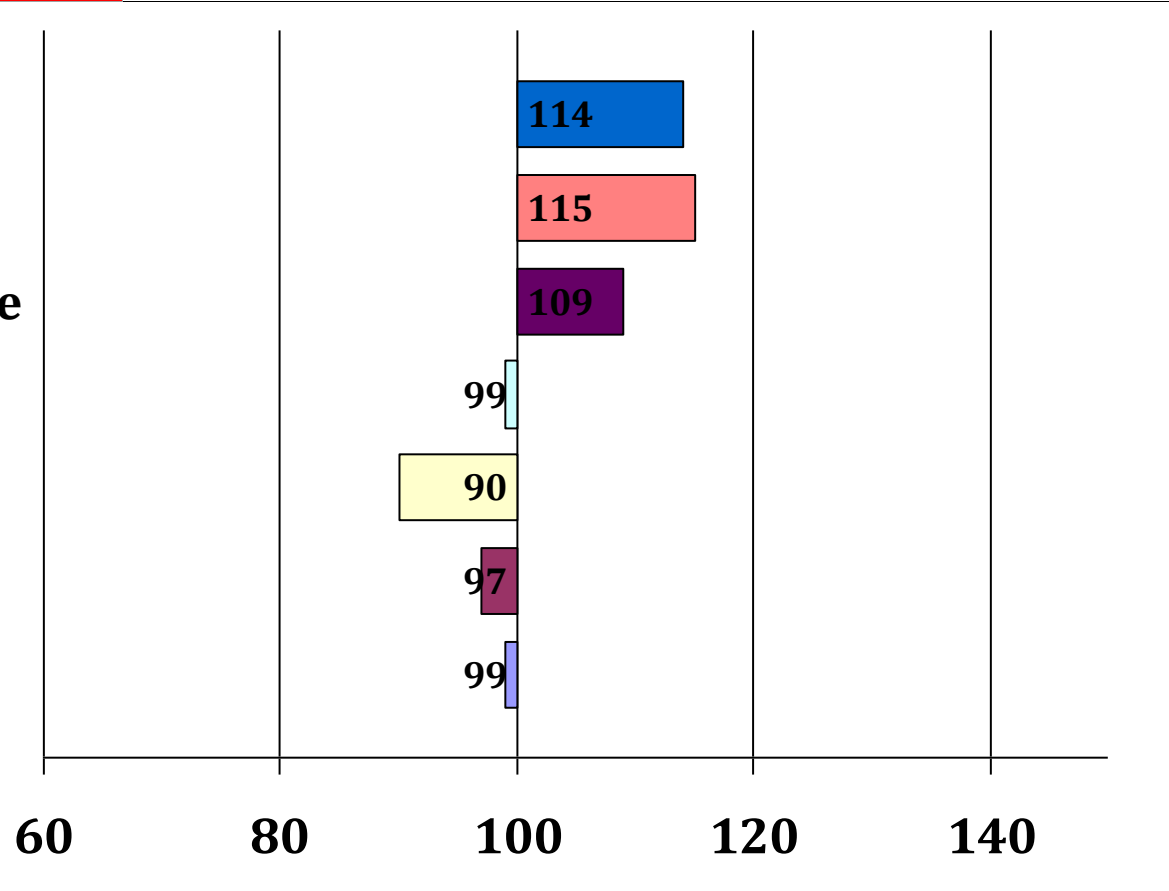

Nussdorf

276381821149295, geb. 20.05.1995

Braun

Noriker

Noberno

Novus
Begonie

Uschi

Neran
Ulla

Resi

Rauschenbach

Ramsach
Ariane

Verena

Vetter
Celica

Züchter: Hans Lindner, 95473 Creußen

Besitzer: Norbert Dedio, 63826 Geiselbach

Gesamt Zuchtwer	Sicher heit	Teilzuchtwerte			Fahrtaug	Umgaen	Arbwill	Konzentr	Nervenst	Zugmani	Si Int	Si Fahr	Si Ext
		Intarb	Fahren	Exterieur									
100	96%	92	96	105	97	93	96	89	91	91	92%	94%	97%

- Typ
- Gebäude
- Gliedmaßen/Hufe
- Gangkorrektheit
- Schritt
- Trab
- Stock

Anzahl Nachkommen		
Gesamt	EL/HB/FS	HBI/SP
261	48/104/27	4/22

HLP 1998, Endnote 7,03, 11. Platz von 16 Teilnehmern
Elitehengst