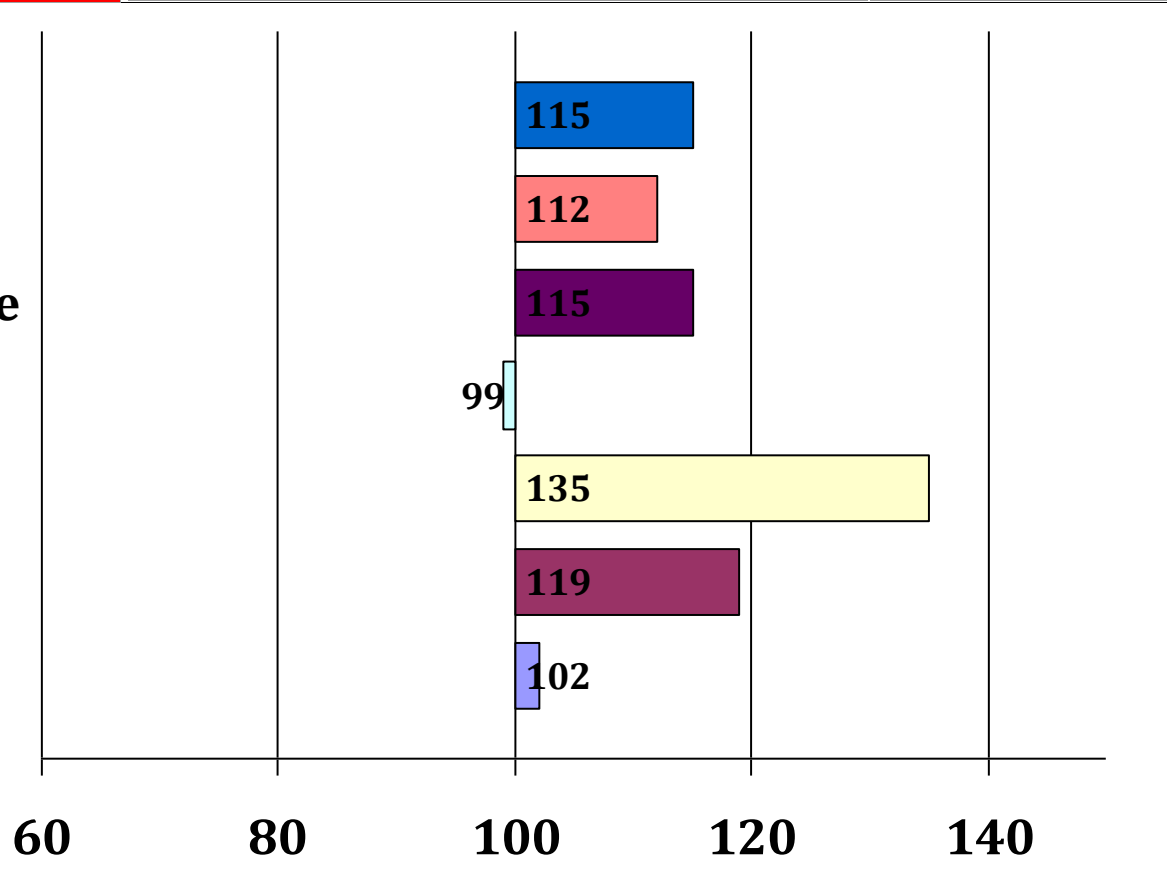

Vom Forggensee

276481820049016, geb. 21.01.2016

Dunkelfuchs helles Langhaar

Züchter: Scholz GbR H.B.E., 87616 Marktobderdorf

Besitzer: Josef jun. Kotz, 87645 Schwangau

Vodka

Valdano

Vandino

Picard S

Elena

Peggy

Veltin

Neuhäuser

Parade

Pikeur

Veltino

Paula

Schlehdorf

Peggy

Gesamt Zuchtwer	Sicher heit	Teilzuchtwerte			Fahrtaug	Umgaen	Arbwill	Konzentr	Nervenst	Zugmani	Si Int	Si Fahr	Si Ext
		Intarb	Fahren	Exterieur									
116	79%	124	110	116	99	119	124	122	119	129	63%	71%	85%

- Typ
- Gebäude
- Gliedmaßen/Hufe
- Gangkorrektheit
- Schritt
- Trab
- Stock

Anzahl Nachkommen		
Gesamt	EL/HB/FS	HBI/SP
16	//13	/

HLP 2019, Endnote 7,64, 7. Platz von 13 Teilnehmern