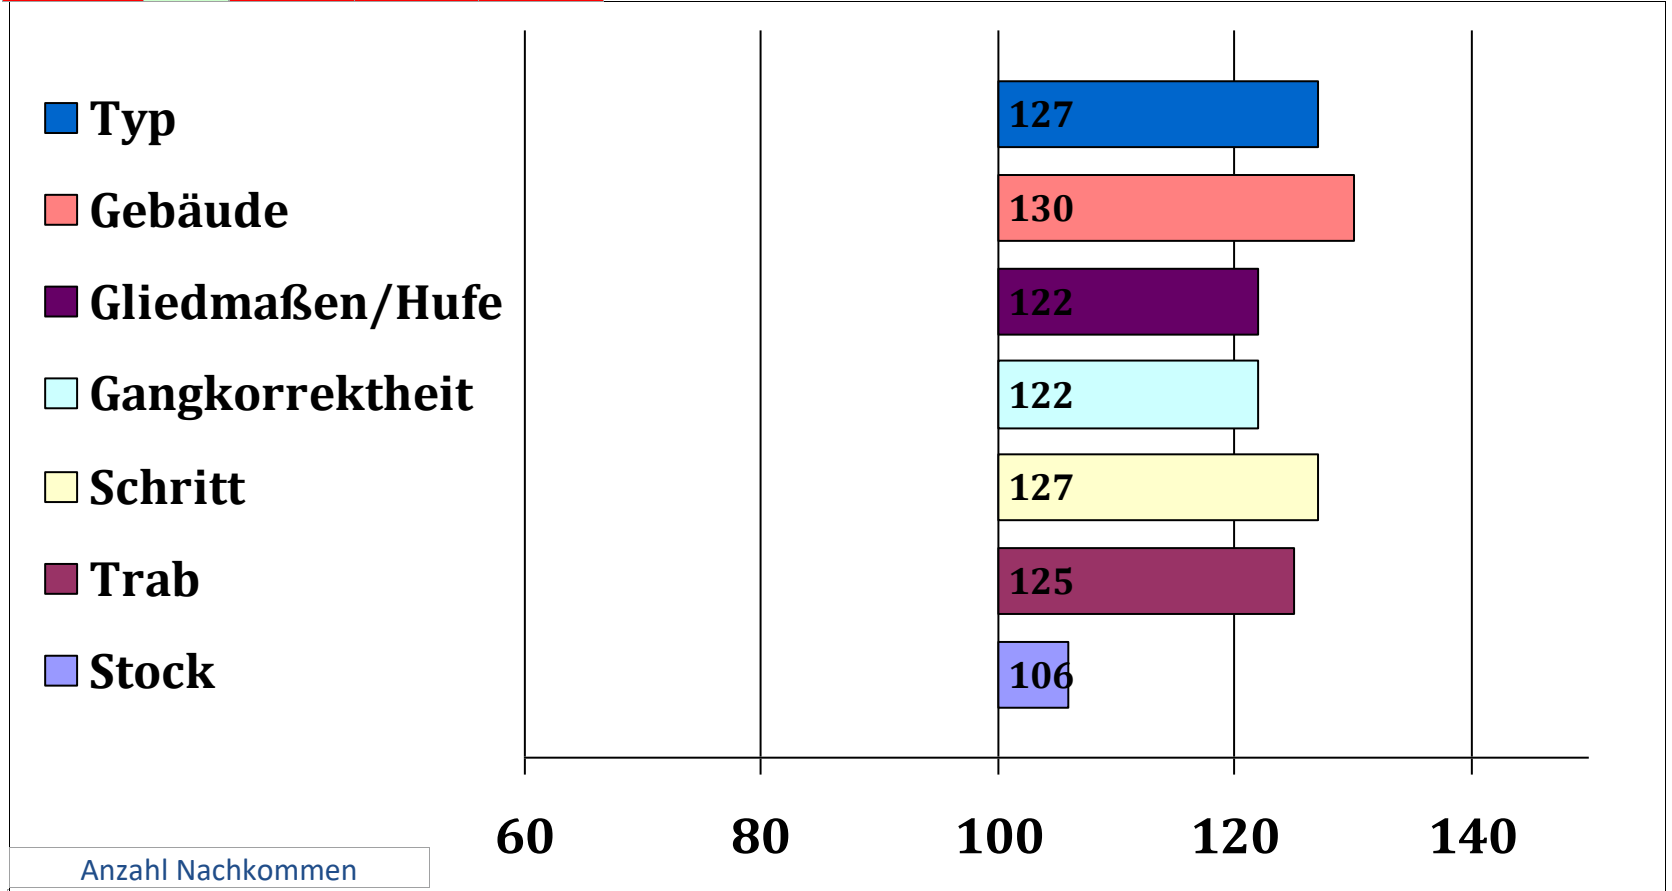

Salieri S

276481820067709, geb. 23.03.2009

Fuchs helles Langhaar

Züchter: Haupt-und Landgestüt Schwaiganger, 82441 Ohlstadt

Besitzer: Florian Schelle, 82041 Deisenhofen

Solero	Safir	Schirkan
Virngräfin	Anja	Pilla
	Vandino	Dirnstein
	Dirngraefin	Almsonne
		Vandul
		Patricia
		Dirnstein
		Nachtraefin

Gesamt Zuchtwer	Sicherheit	Teilzuchtwerte			Fahrtaug	Umgaen	Arbwill	Konzentr	Nervent	Zugmani	Si Int	Si Fahr	Si Ext
		Intarb	Fahren	Exterieur									
122	88%	123	113	126	105	118	137	117	112	125	78%	84%	92%

Anzahl Nachkommen		
Gesamt	EL/HB/FS	HBI/SP
95	13/21/13	2/10

HLP 2012, Endnote 8,33, 2. Platz von 13 Teilnehmern
Bayernsieger ZLF 2016, Bundessieger Berlin 2017, Bundesprämienh. / Elitehengst