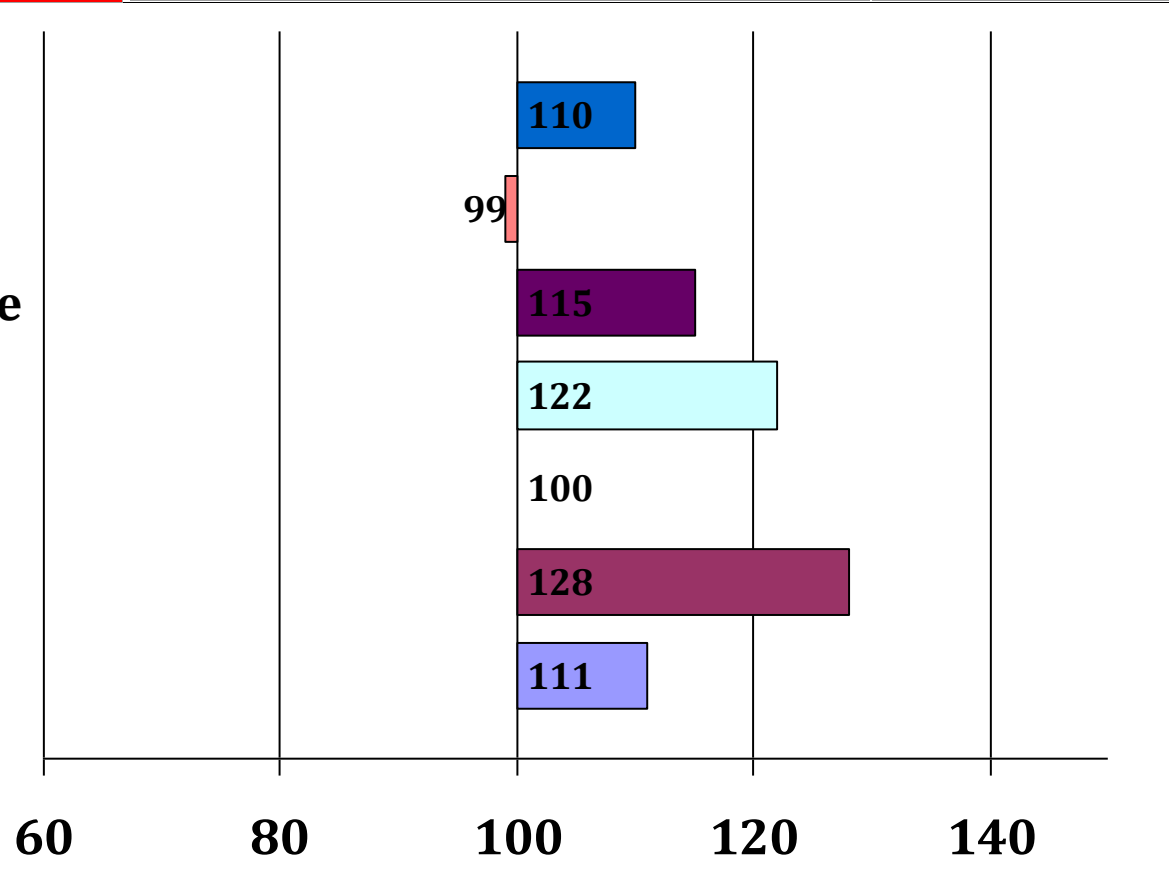

Ramses

276481820088410, geb. 18.02.2010

Braun

Romanoff

Ramskönig

Ramsgraf I

Jasmin

Flocke

Donath

Judith

Babsi

Ramsgraf I

Ramsach

Mordsgraefin

Belinda

Noris

Bettv

Züchter: Andreas Stöckle, 87647 Unterthingau

Besitzer: Christian Schramm, 86453 Dasing

Gesamt Zuchtwer	Sicherheit	Teilzuchtwerte			Fahrtaug	Umgaen	Arbwill	Konzentr	Nervent	Zugmani	Si Int	Si Fahr	Si Ext
		Intarb	Fahren	Exterieur									
109	80%	96	122	112	128	97	81	106	100	96	66%	74%	86%

■ Typ

■ Gebäude

■ Gliedmaßen/Hufe

■ Gangkorrektheit

■ Schritt

■ Trab

■ Stock

Anzahl Nachkommen

Gesamt	EL/HB/FS	HBI/SP
32	3/11/5	0/0

HLP 2013, Endnote 7,45, 1. Platz von 2 Teilnehmern