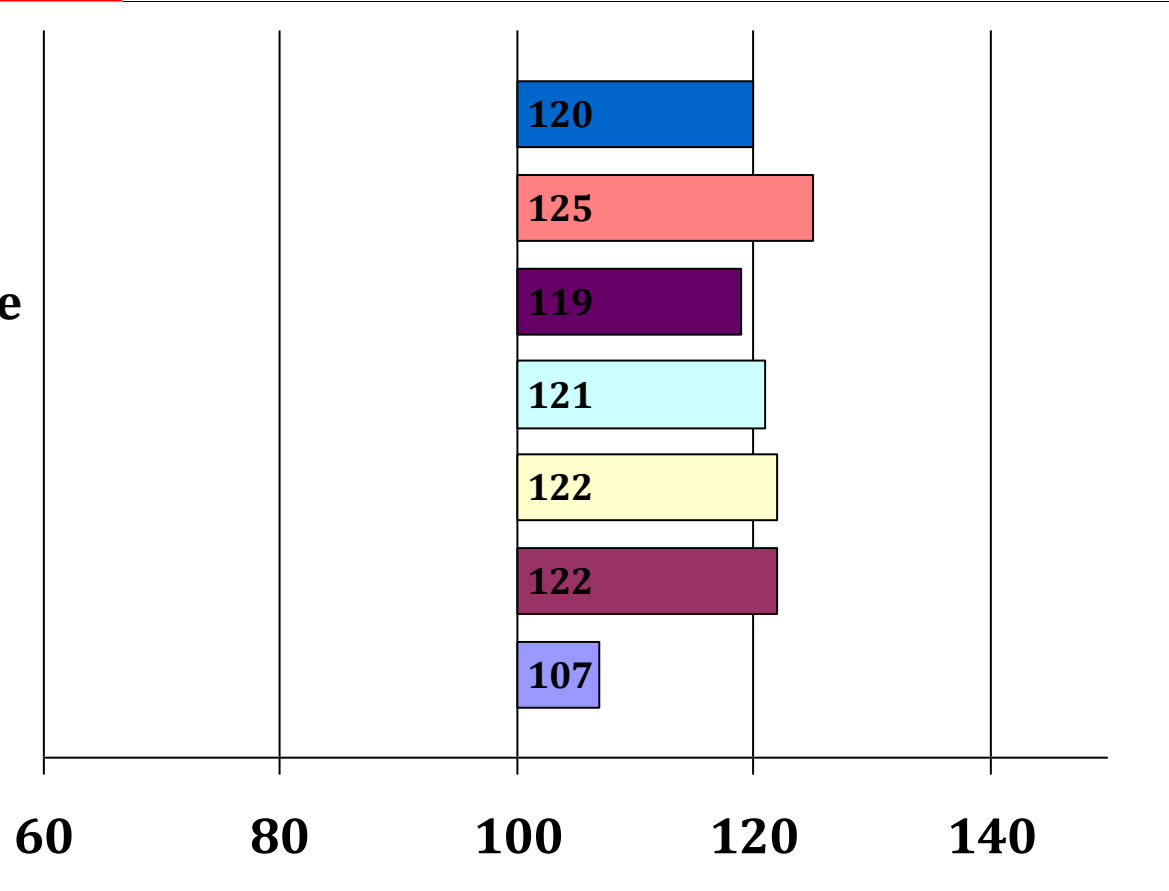

Valdisere

276481820055817, geb. 08.05.2017

Dunkelfuchs

Versailles

Belluna N

Volvo

Nele

Scharun v.Oberland

Bellezza

Valley

Inge

Safir

Nora

Schoenach

Heidi

Schwaerzenbach

Bella

Züchter: Karl Neumayr, 83083 Riedering

Besitzer: Andreas Zellner, 94239 Ruhmannsfelden

Gesamt Zuchtwer	Sicherheit	Teilzuchtwerte			Fahrtaug	Umgaen	Arbwill	Konzentr	Nerventst	Zugmani	Si Int	Si Fahr	Si Ext
		Intarb	Fahren	Exterieur									
116	65%		113	122	107						50%	59%	74%

- Typ
- Gebäude
- Gliedmaßen/Hufe
- Gangkorrektheit
- Schritt
- Trab
- Stock

Anzahl Nachkommen		
Gesamt	EL/HB/FS	HBI/SP
	//	/

HLP 2020, Endnote 7,35, 7. Platz von 11 Teilnehmern