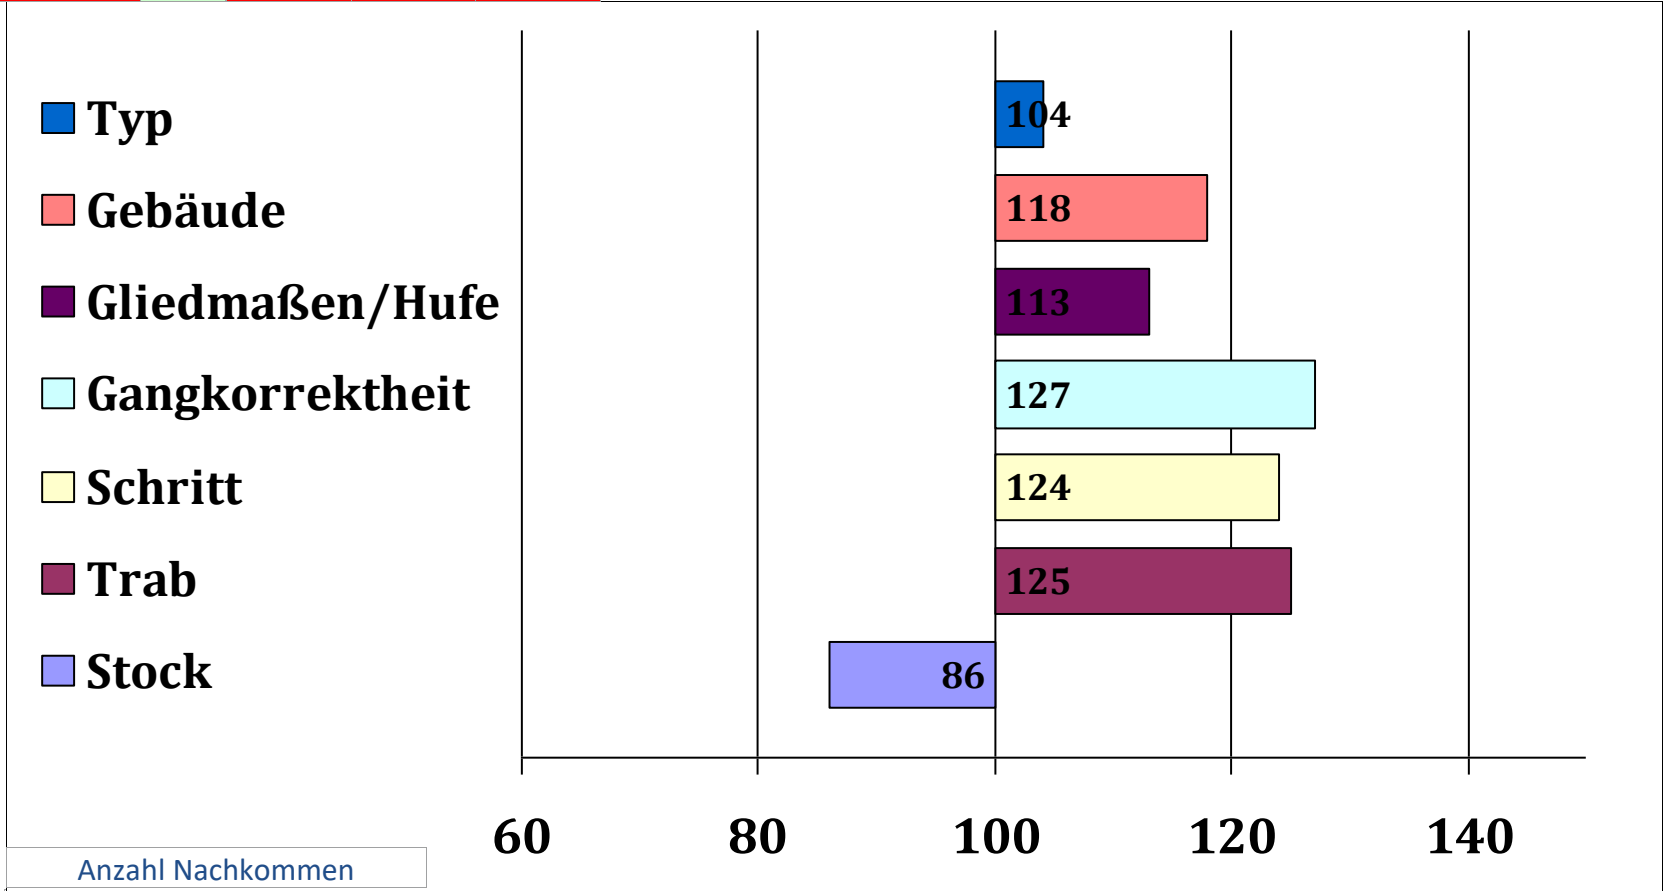

Sombrero

276481820009117, geb. 29.03.2017

Fuchs

Seeg	Schichtl	Schwarz-Weiss
	Ulrike	Heike
Edeltraud	Schwarzach	Dionys
	Edel	Ursel
		Schwaerzenbach
		Edina
		Schneidberg
		Edeldame

Züchter: Christian Strauß, 82409 Wildsteig

Besitzer: Josef Goldhofer, 82418 Riegsee Aidling

Gesamt Zuchtwer	Sicherheit	Teilzuchtwerte			Fahrtaug	Umgaen	Arbwill	Konzentr	Nervent	Zugmani	Si Int	Si Fahr	Si Ext
		Intarb	Fahren	Exterieur									
113	66%	106	116	118	110	106	90	110	110	103	52%	60%	74%

Anzahl Nachkommen		
Gesamt	EL/HB/FS	HBI/SP
	//	/

HLP 2020, Endnote 7,35, 7. Platz von 11 Teilnehmern