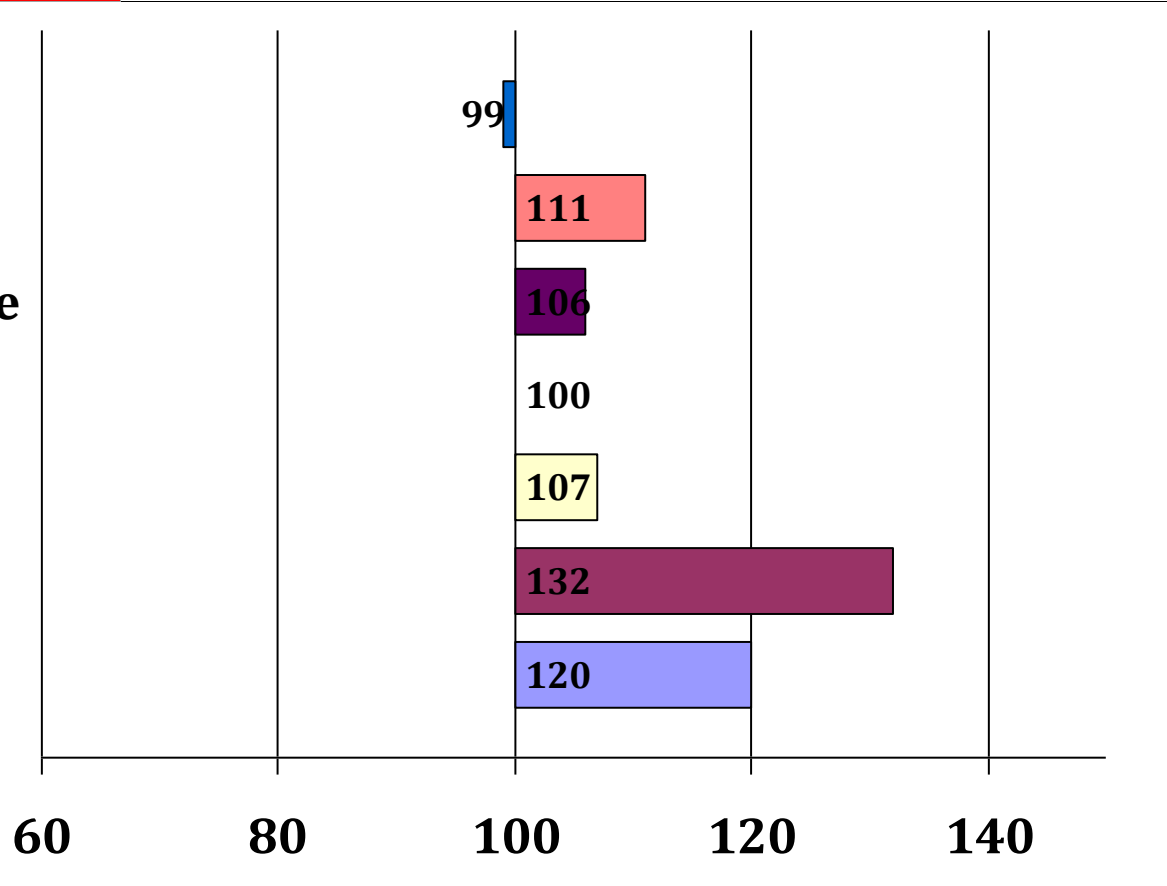

- Typ
- Gebäude
- Gliedmaßen/Hufe
- Gangkorrektheit
- Schritt
- Trab
- Stock

Anzahl Nachkommen		
Gesamt	EL/HB/FS	HBI/SP
86	13/32/	1/2

HLP 2002, Endnote 7,90, 2. Platz von 12 Teilnehmern

Venturin

276481820045217, geb. 13.06.2017