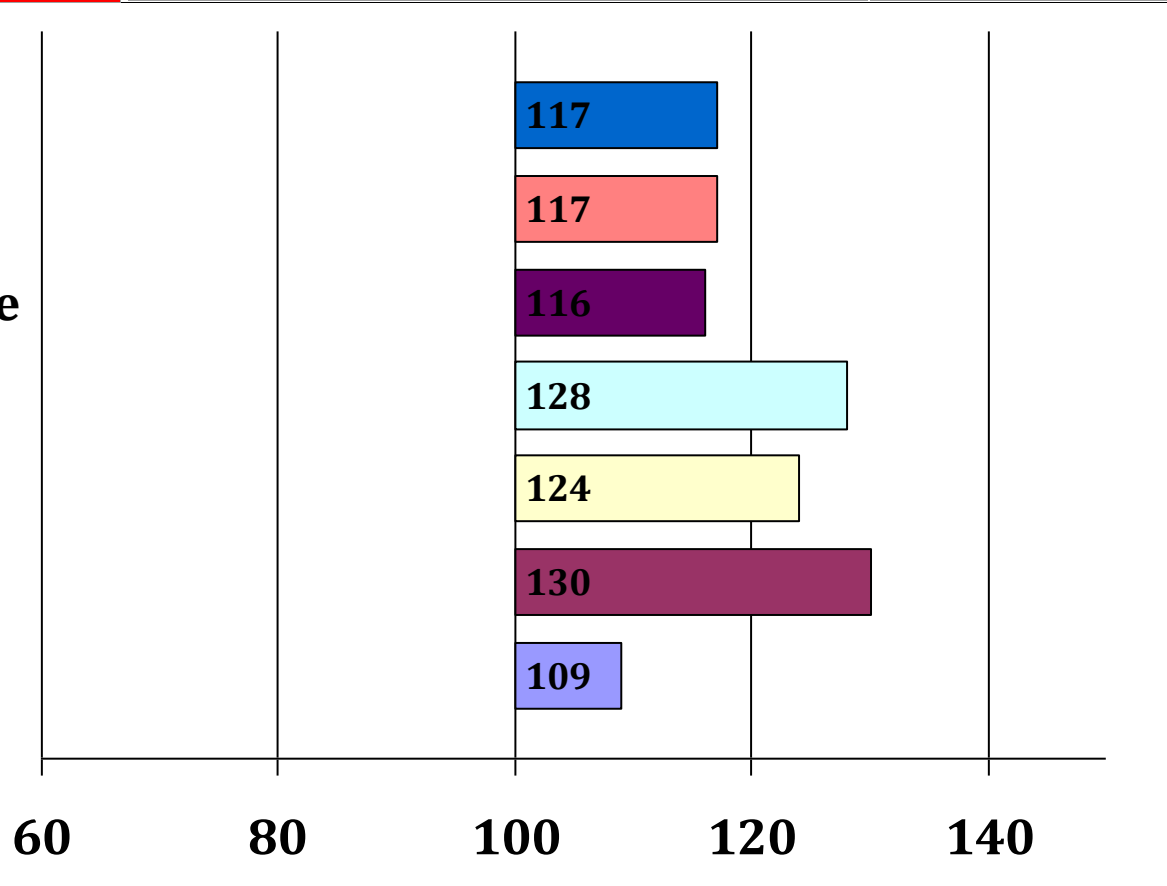

Voithberg

276481820057114, geb. 22.04.2014

Fuchs helles Langhaar

Züchter: Robert Müller, 86989 Steingaden

Besitzer: Klaus Achatz, 94227 Zwiesel

Vestus

Veritas

Vino

Bea

Vandino

Heidi

Ukraine

Schwarzach

Schwaerzenbach

Edina

Upsi

Vampir I

Uni

Gesamt Zuchtwer	Sicher heit	Teilzuchtwerte			Fahrtaug	Umgaen	Arbwill	Konzentr	Nervent	Zugmani	Si Int	Si Fahr	Si Ext
		Intarb	Fahren	Exterieur									
118	77%	113	118	122	112	112	103	114	113	115	61%	69%	85%

- Typ
- Gebäude
- Gliedmaßen/Hufe
- Gangkorrektheit
- Schritt
- Trab
- Stock

Anzahl Nachkommen

Gesamt	EL/HB/FS	HBI/SP
12	//7	/

HLP 2017, Endnote 8,04, 2. Platz von 12 Teilnehmern