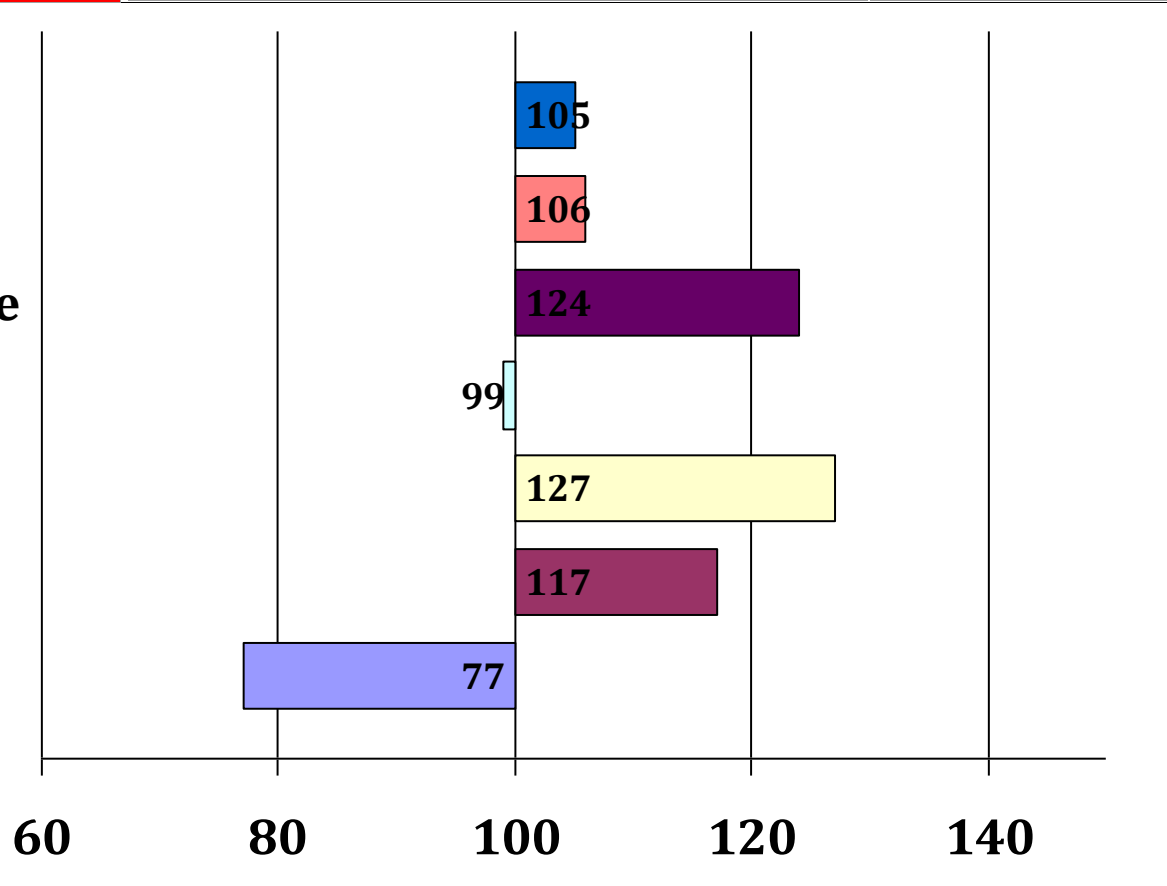

- Typ
- Gebäude
- Gliedmaßen/Hufe
- Gangkorrektheit
- Schritt
- Trab
- Stock

Anzahl Nachkommen

Gesamt	EL/HB/FS	HBI/SP
37	4/9/8	0/2

HLP 2015, Endnote 7,35, 7. Platz von 12 Teilnehmern

Villach

276481820021311, geb. 16.02.2011