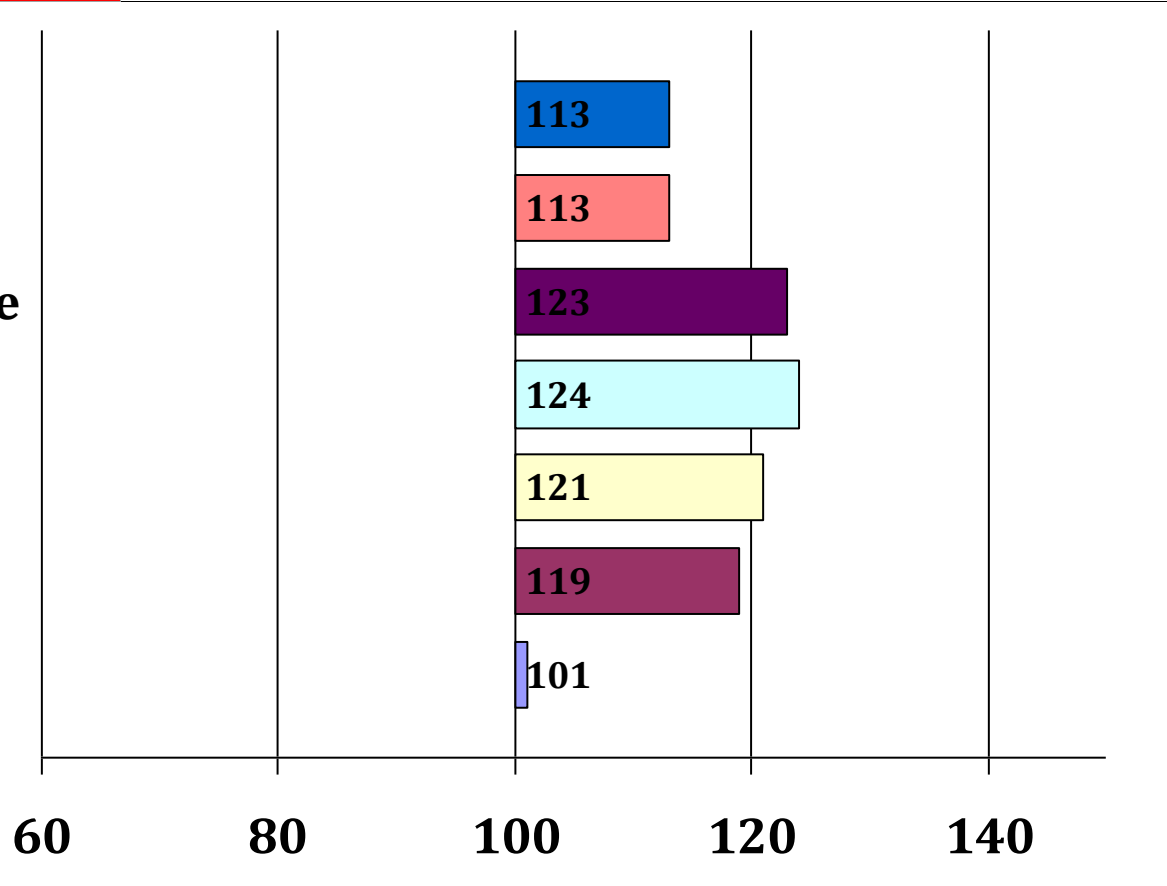

Visconti

276481820039916, geb. 14.05.2016

Braun

Volvo
Henriette

Valley
Inge
Rubin
Helena

Veltiner v. Oberland
Nebella
Schlehdorn
Ilse
Ramspfeil
Florina
Verden
Helmira

Züchter: Gertraud Harrer, 82398 Polling

Besitzer: Gasteiger Vitus HHG Kornhub, 83737 Irschenberg

Gesamt Zuchtwer	Sicher heit	Teilzuchtwerte			Fahrtaug	Umgaen	Arbwill	Konzentr	Nerventst	Zugmani	Si Int	Si Fahr	Si Ext
		Intarb	Fahren	Exterieur									
111	65%		107	118	98						49%	58%	74%

- Typ
- Gebäude
- Gliedmaßen/Hufe
- Gangkorrektheit
- Schritt
- Trab
- Stock

Anzahl Nachkommen		
Gesamt	EL/HB/FS	HBI/SP
	//	/

HLP 2019, Endnote 7,19, 8. Platz von 13 Teilnehmern
2. Reservesieger Kürung 2018