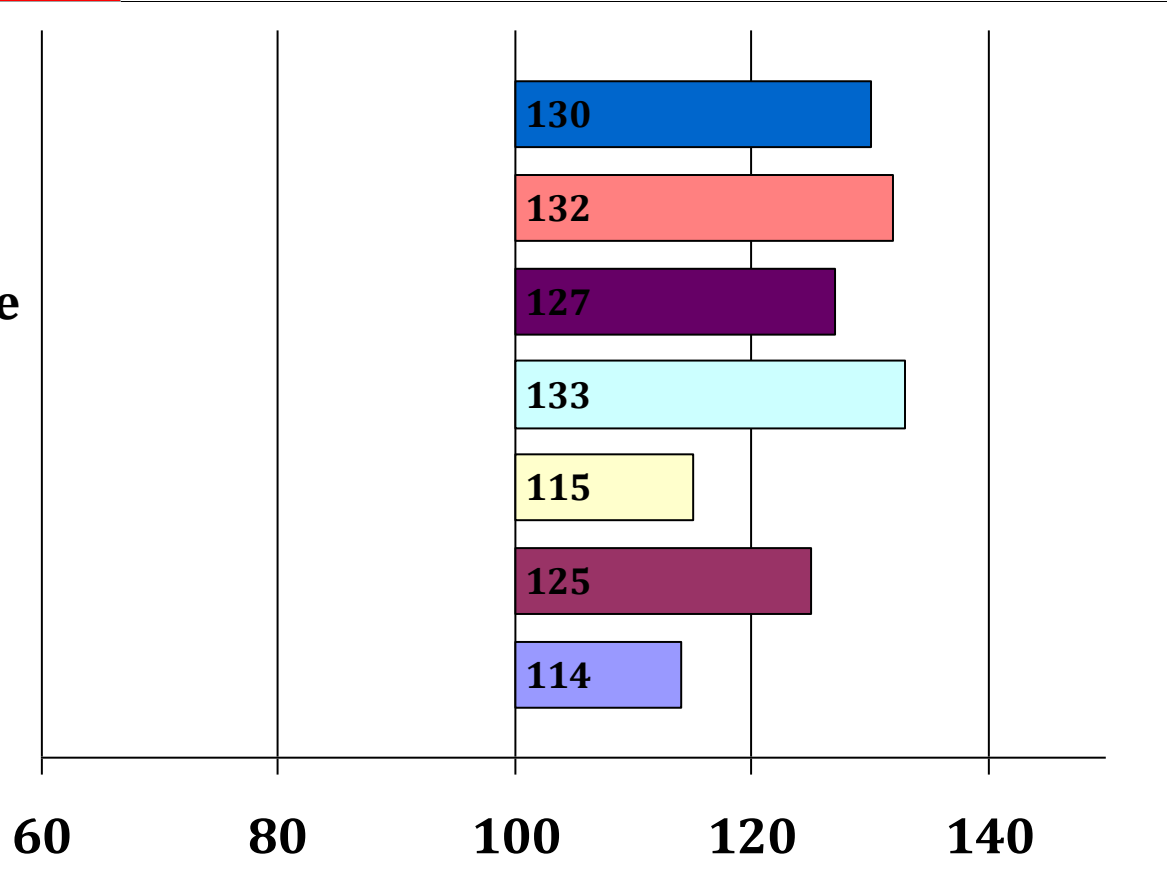

Ramzes von Seilenau

276481820069918, geb. 25.03.2018

Dunkelbraun

Riegsee

Rupertiwinkel

Rasso
Gretl

Zimone

Zunami

Nussknacker
Zitrone

Normano

Noriker
Gerlinde

Zenta

Victor
Zisterne

Züchter: Josef Buchner, 82449 Uffing am Staffelsee

Besitzer: Josef Wernberger, 83131 Nußdorf

Gesamt Zuchtwer	Sicher heit	Teilzuchtwerte			Fahrtaug	Umgaen	Arbwill	Konzentr	Nerventst	Zugmani	Si Int	Si Fahr	Si Ext
		Intarb	Fahren	Exterieur									
119	59%			127							41%	48%	70%

- Typ
- Gebäude
- Gliedmaßen/Hufe
- Gangkorrektheit
- Schritt
- Trab
- Stock

Anzahl Nachkommen		
Gesamt	EL/HB/FS	HBI/SP
	//	/

Achtung! Noch keine HLP!
Sieger Körung 2020