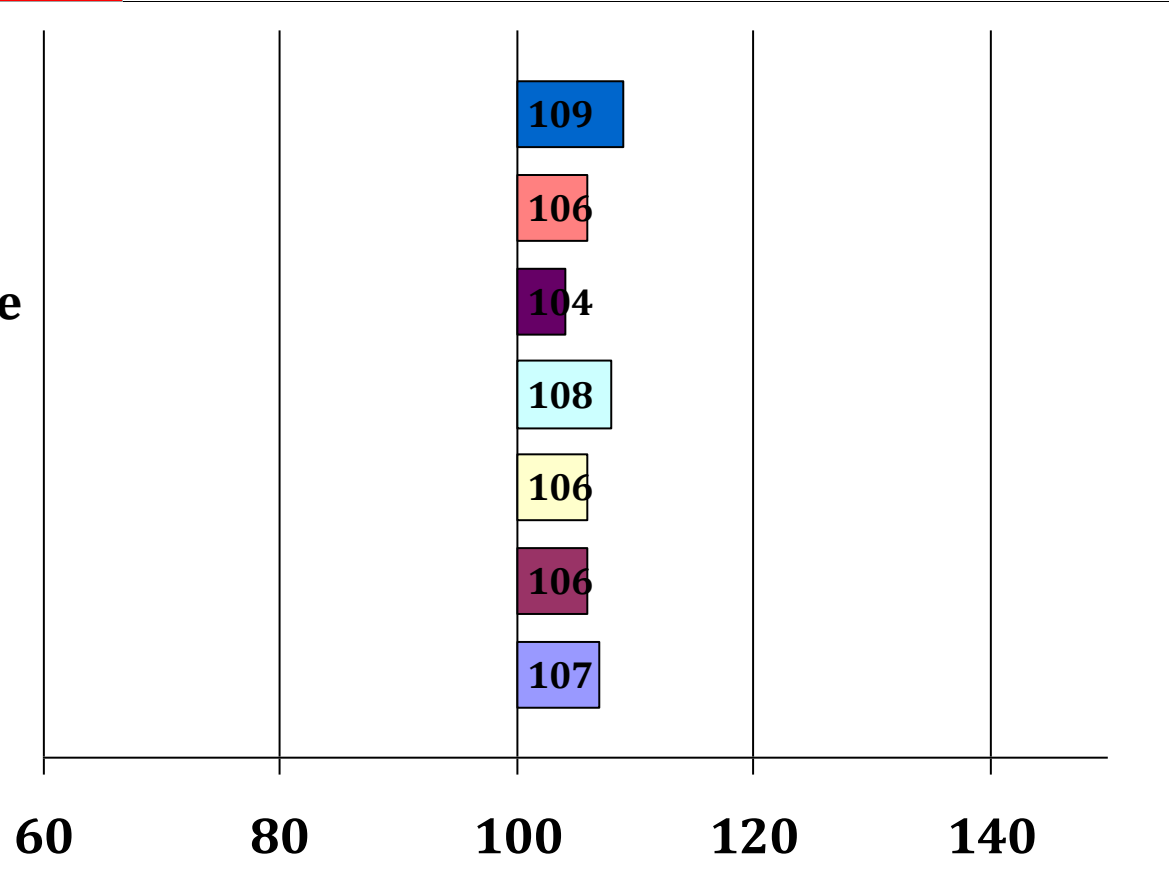

Nattheimer

276481820109015, geb. 25.05.2015

Braun

Nussknacker

Jovita

Nussbach

Vestuna

Grenoble S

Jannika

Nussdorf

Helga

Vestbuehl

Neptuna II

Grimaldi S

Pikeur

Renzo

Julia

Züchter: Ludwig Engelhard, 89264 Bubenhausen

Besitzer: Martin Deflorin, 92360 Mühlhausen

Gesamt Zuchtwer	Sicher heit	Teilzuchtwerte			Fahrtaug	Umgaen	Arbwill	Konzentr	Nervenst	Zugmani	Si Int	Si Fahr	Si Ext
		Intarb	Fahren	Exterieur									
104	73%	101	101	107	97	104	100	99	102	101	57%	65%	80%

- Typ
- Gebäude
- Gliedmaßen/Hufe
- Gangkorrektheit
- Schritt
- Trab
- Stock

Anzahl Nachkommen		
Gesamt	EL/HB/FS	HBI/SP
7	//5	/

HLP 2020, Endnote 6,60, 4. Platz von 4 Teilnehmern