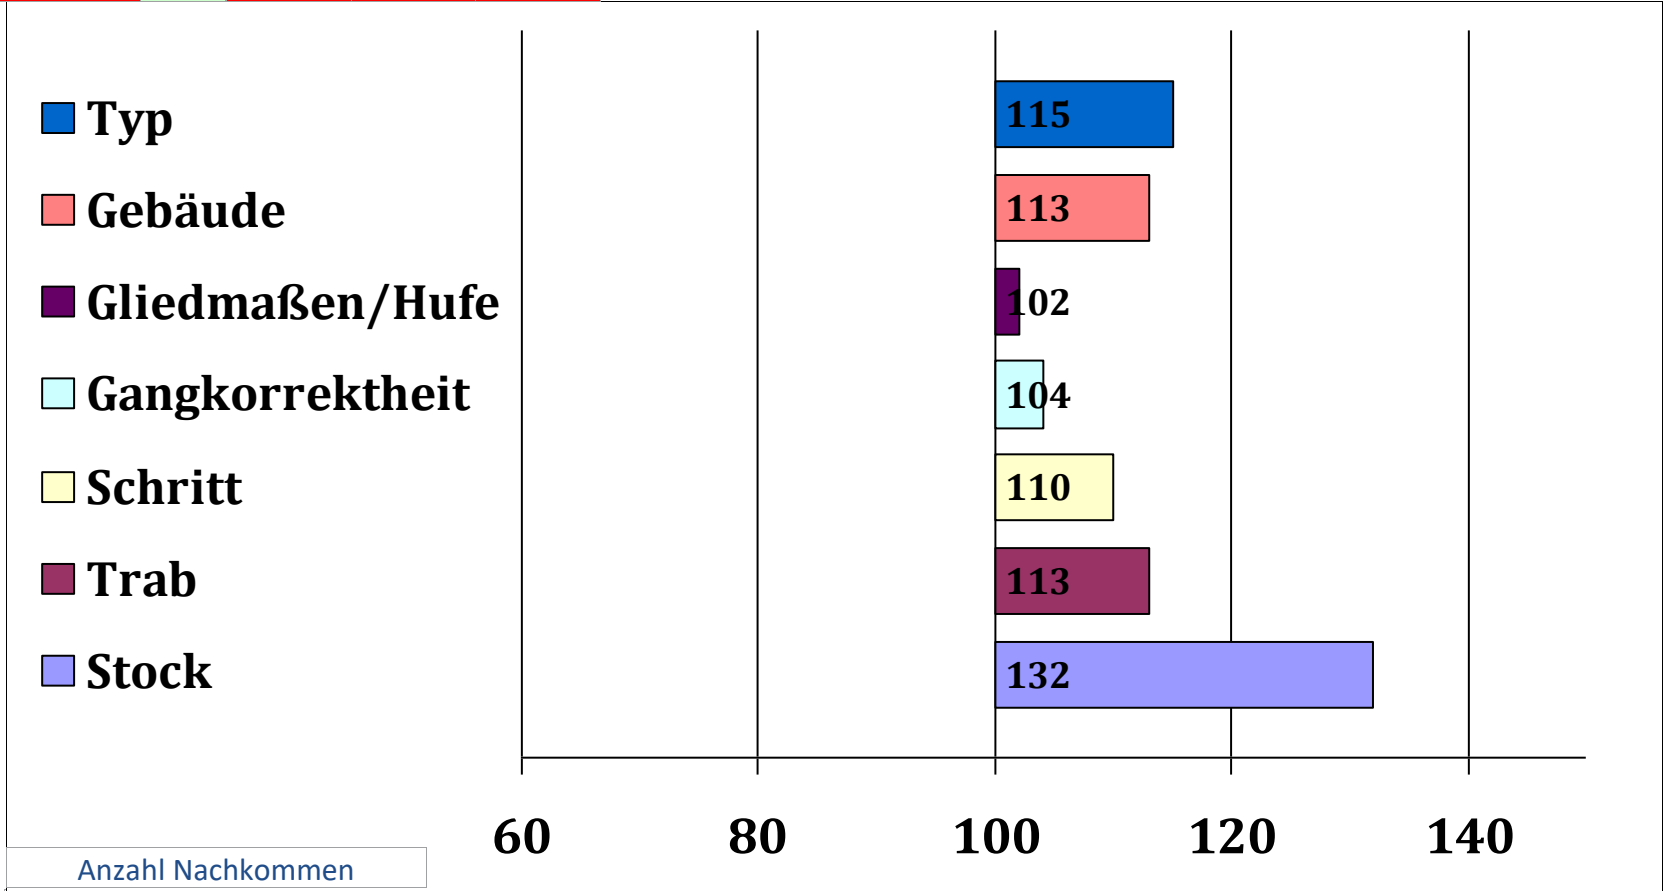

Dirill

276481820067313, geb. 03.02.2013

Dunkelfuchs helles Langhaar

Züchter: Scholz GbR H.B.E., 87616 Marktobderdorf

Besitzer: Georg Mayr, 82401 Rottenbuch

Dian	Dirin	Dorino
	Penny	Mira
		Schitan
Peggy	Veltin	Pavodie
		Veltino
	Parade	Paula
		Schlehdorf
		Peggv

Gesamt Zuchtwer	Sicher heit	Teilzuchtwerte			Fahrtaug	Umgaen	Arbwill	Konzentr	Nervenst	Zugmani	Si Int	Si Fahr	Si Ext
		Intarb	Fahren	Exterieur									
109	80%	108	109	110	108	104	101	110	110	114	66%	74%	86%

Anzahl Nachkommen		
Gesamt	EL/HB/FS	HBI/SP
57	2/8/11	1/0

HLP 2016, Endnote 6,80, 14. Platz von 16 Teilnehmern