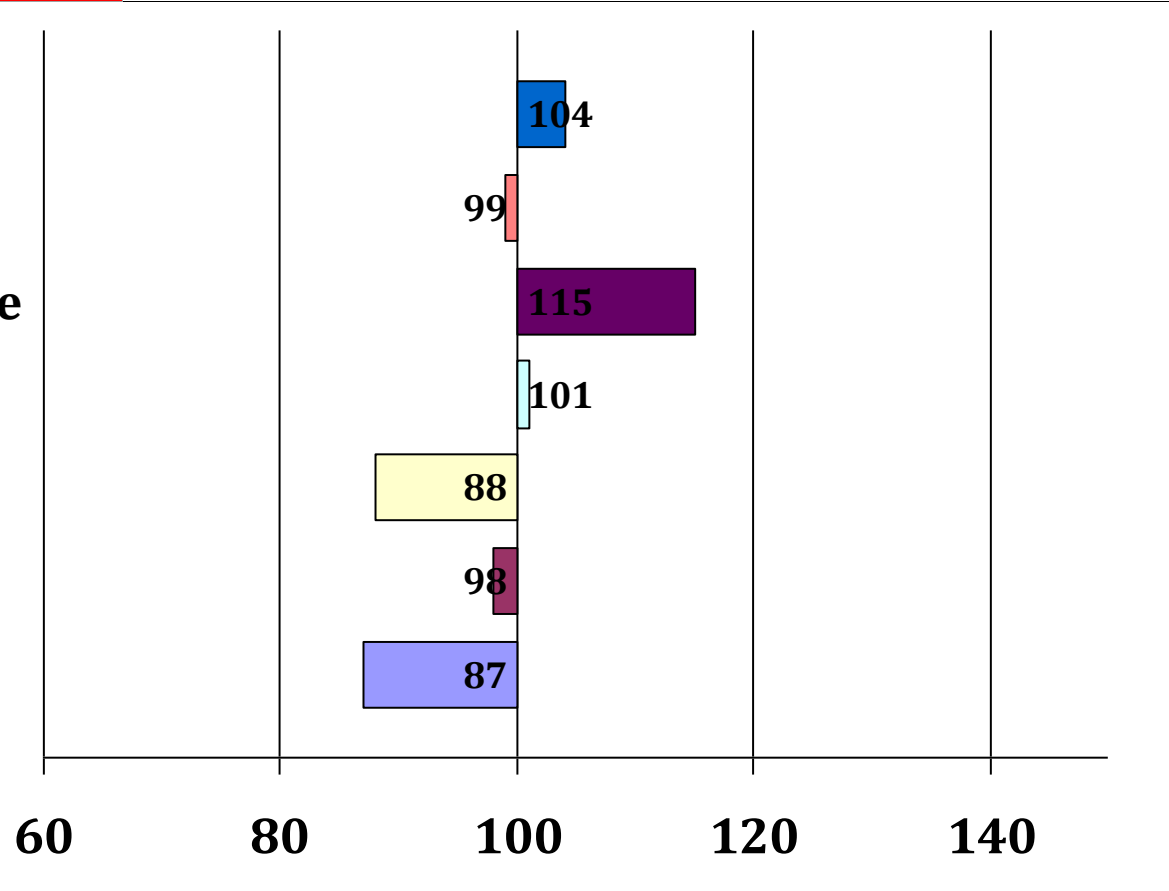

Schaunitz Amor

276481820116108, geb. 01.04.2008

Schwarzbraun

Simmerl

Florinda

Scherenau

Mella

Ramsauer I

Flieder

Schari

Sissi

Ramspfeil

Mona

Ramskönig

Prinzessin

Noris

Fatima

Züchter: Johann Gast, 83666 Waakirchen

Besitzer: Gerald Bayerlein, 95469 Speichersdorf

Gesamt Zuchtwer	Sicher heit	Teilzuchtwerte			Fahrtaug	Umgaen	Arbwill	Konzentr	Nervenst	Zugmani	Si Int	Si Fahr	Si Ext
		Intarb	Fahren	Exterieur									
99	82%	94	100	101	105	85	112	91	84	96	66%	74%	88%

- Typ
- Gebäude
- Gliedmaßen/Hufe
- Gangkorrektheit
- Schritt
- Trab
- Stock

Anzahl Nachkommen

Gesamt	EL/HB/FS	HBI/SP
38	/9/6	0/0

HLP 2011, Endnote 7,63, 1. Platz von 2 Teilnehmern