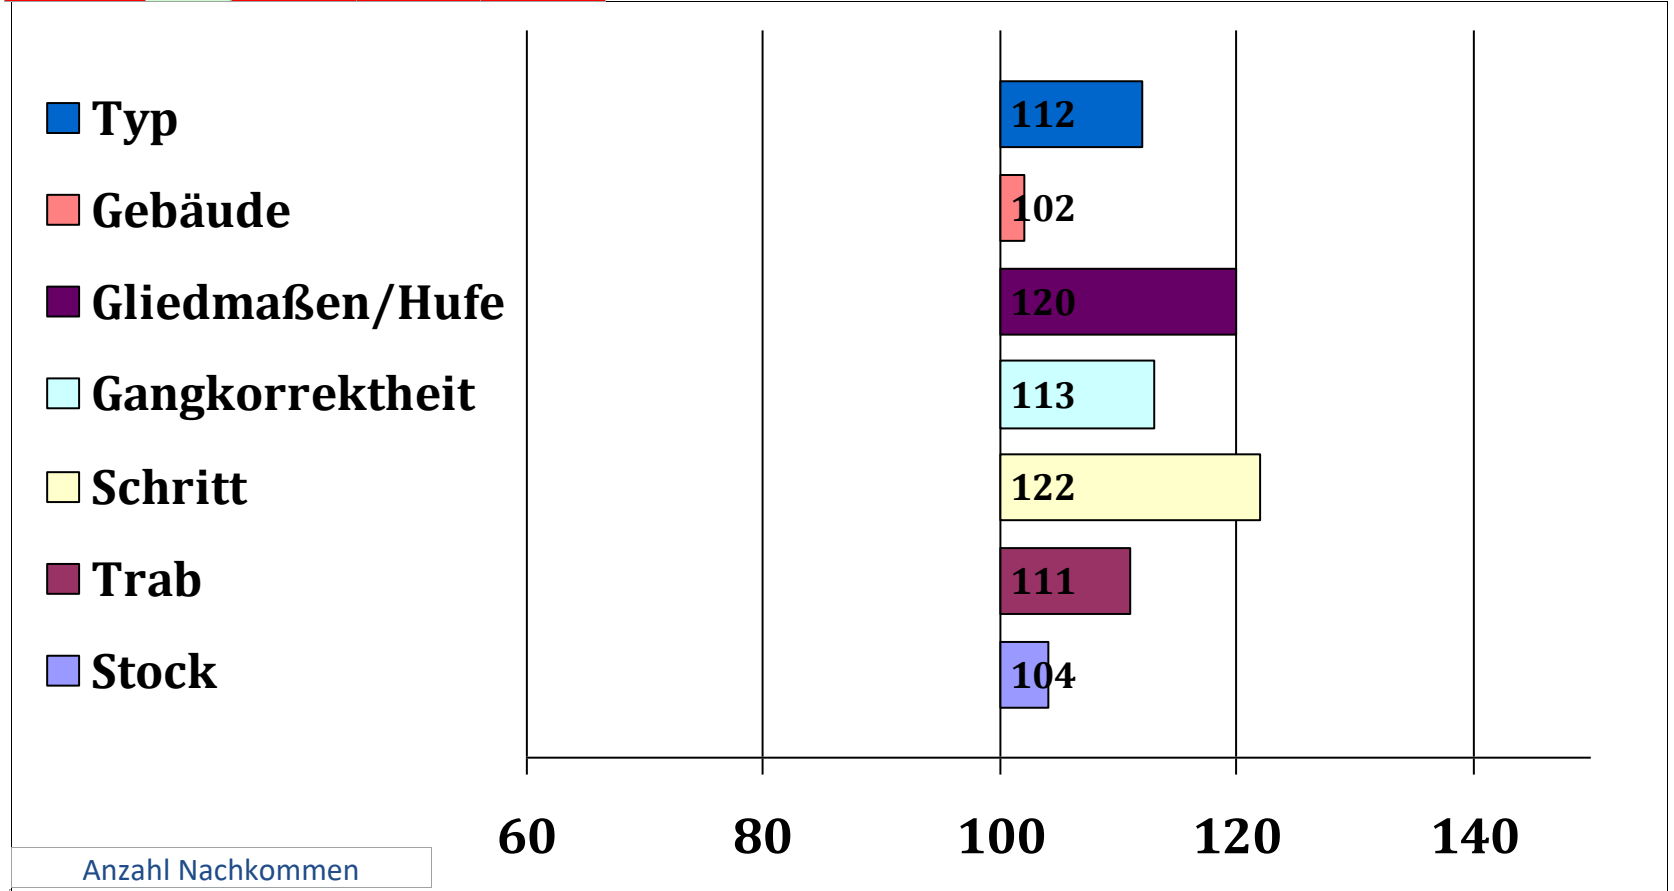

Nussknacker

276481820059903, geb. 04.04.2003

Braun

Nussbach	Nussdorf	Noriker Resi
	Helga	Verein II Heidelberg
Vestuna	Vestbuehl	Velter Helga
	Neptuna II	Neptun Raseda 365

Züchter: Haupt-und Landgestüt Schwaiganger, 82441 Ohlstadt

Besitzer: Josef Hinterreiter, 83317 Hörafig

Gesamt Zuchtwer	Sicherheit	Teilzuchtwerte			Fahrtaug	Umgaen	Arbwill	Konzentr	Nervent	Zugmani	Si Int	Si Fahr	Si Ext
		Intarb	Fahren	Exterieur									
110	92%	110	104	113	96	112	109	105	110	107	86%	89%	94%

Anzahl Nachkommen		
Gesamt	EL/HB/FS	HBI/SP
129	25/46/10	8/9

HLP 2006, Endnote 7,91, 3. Platz von 12 Teilnehmern
Elitehengst