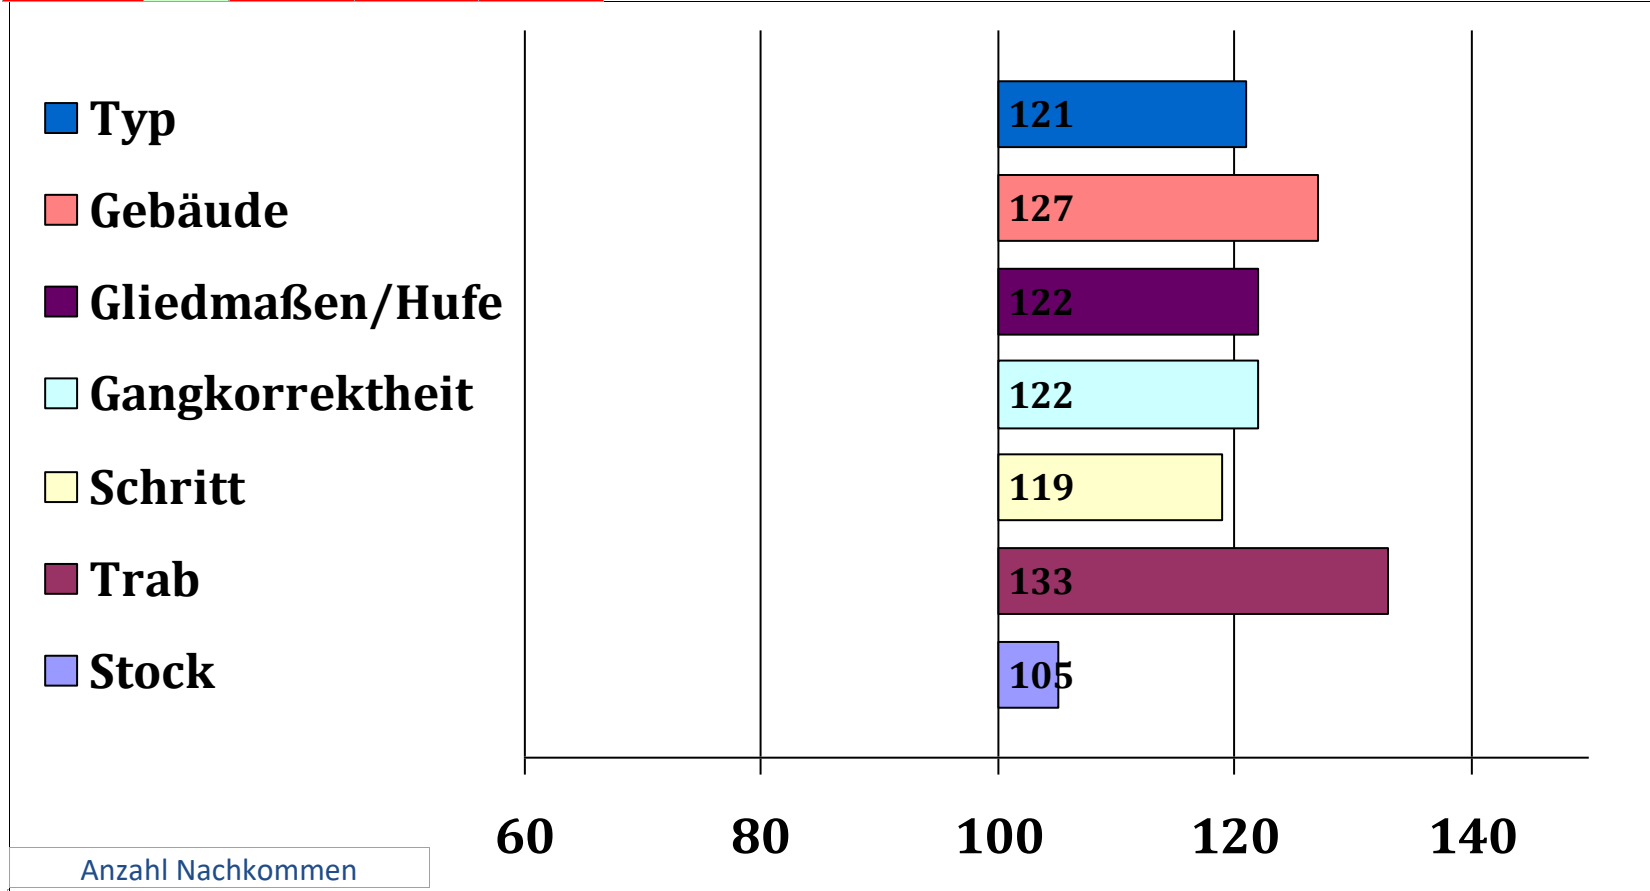

Ganderas

276481820032018, geb. 26.02.2018

Braun

Ganimedes

Virngräfin

Geronimo

Parina

Vandino

Dirngraefin

Gerit
Betti 3178
Victor
Pilma
Vandul
Patricia
Dirnstein
Nachtraefin

Züchter: Haupt-und Landgestüt Schwaiganger, 82441 Ohlstadt

Besitzer: Haupt-und Landgestüt Schwaiganger, 82441 Ohlstadt

Gesamt Zuchtwer	Sicher heit	Teilzuchtwerte			Fahrtaug	Umgaen	Arbwill	Konzentr	Nervent	Zugmani	Si Int	Si Fahr	Si Ext
		Intarb	Fahren	Exterieur									
119	60%		121	124	117						44%	51%	70%

Anzahl Nachkommen		
Gesamt	EL/HB/FS	HBI/SP
	//	/

Achtung! Noch keine HLP!