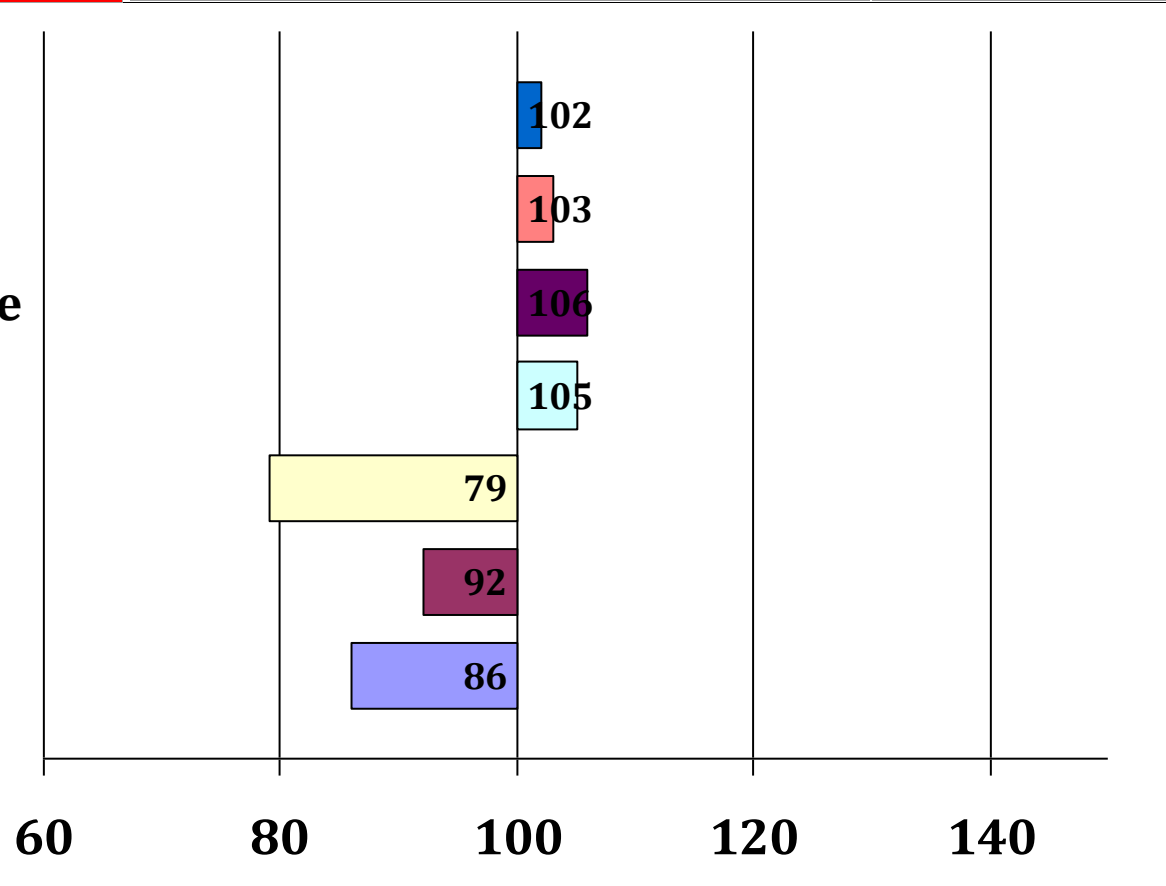

Rossau

276481200117801, geb. 09.04.2001

Braun

Rubin

Piroschka

Rampfeil

Florina

Verry

Primavera

Ramsgraf I

Panta

Noberno

Flora

Verein II

Dorina -Apf-

Rosengarten

Primabella

Züchter: Heinrich Isenmann, 83730 Fischbachau

Besitzer: Michael Hartl, 82549 Koenigsdorf

Gesamt Zuchtwer	Sicher heit	Teilzuchtwerte			Fahrtaug	Umgaen	Arbwill	Konzentr	Nervenst	Zugmani	Si Int	Si Fahr	Si Ext
		Intarb	Fahren	Exterieur									
90	89%	77	82	98	80	73	101	65	70	74	79%	84%	92%

- Typ
- Gebäude
- Gliedmaßen/Hufe
- Gangkorrektheit
- Schritt
- Trab
- Stock

Anzahl Nachkommen

Gesamt	EL/HB/FS	HBI/SP
104	9/21/24	0/0

HLP 2004, Endnote 6,78, 12. Platz von 15 Teilnehmern