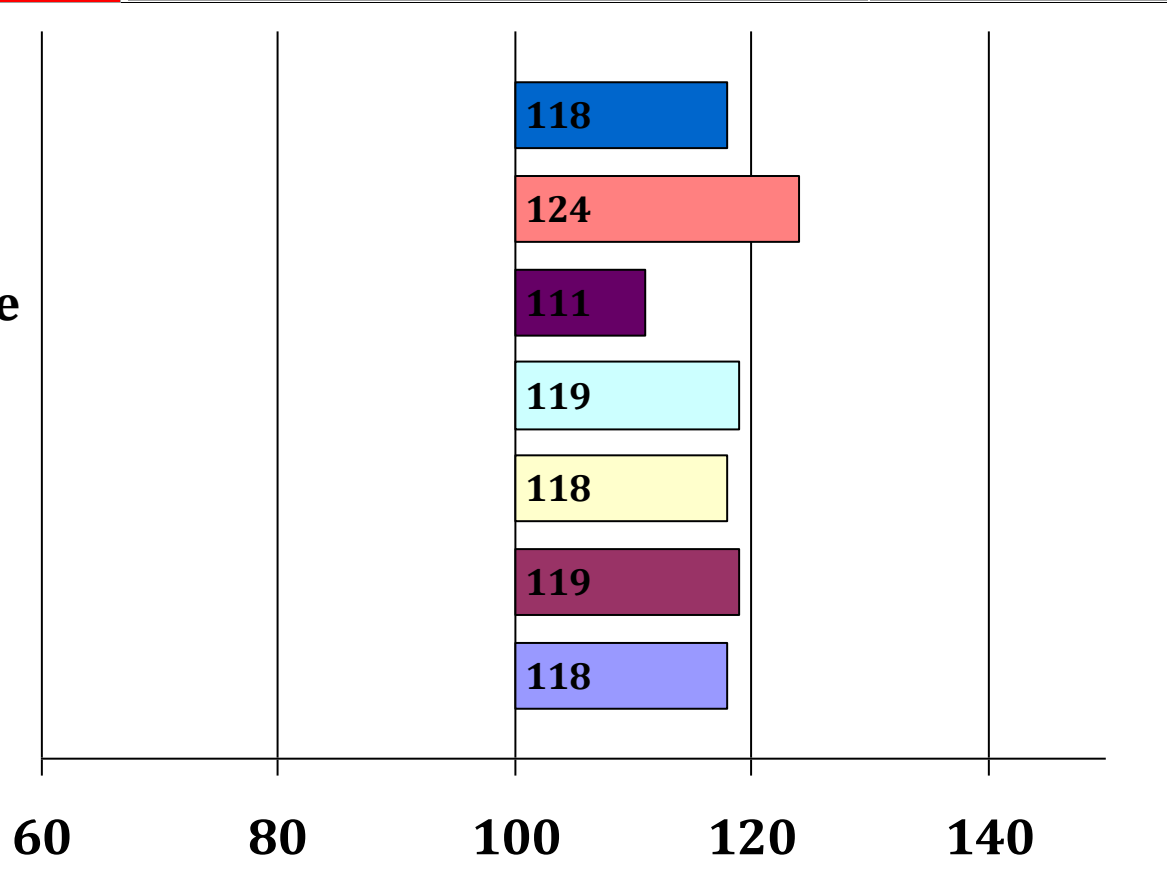

Silvester

276481820122207, geb. 16.04.2007

Dunkelfuchs helles Langhaar

Schiwago

Jana

Schwarzach

Pauline

Vandino

Jutta

Schwaerzenbach
Edina
Schneidberg
Primmel
Vandul
Patricia
Schoenherr
Jasmin

Züchter: Johann Anzenberger, 84544 Aschau

Besitzer: Rainer Hofmann, 83301 Traunreut / Hörpolding

Gesamt Zuchtwer	Sicher heit	Teilzuchtwerte			Fahrtaug	Umgaen	Arbwill	Konzentr	Nervenst	Zugmani	Si Int	Si Fahr	Si Ext
		Intarb	Fahren	Exterieur									
114	87%	111	107	118	100	110	107	109	112	112	76%	82%	90%

- Typ
- Gebäude
- Gliedmaßen/Hufe
- Gangkorrektheit
- Schritt
- Trab
- Stock

Anzahl Nachkommen		
Gesamt	EL/HB/FS	HBI/SP
53	11/19/13	0/6

HLP 2010, Endnote 7,36, 7. Platz von 12 Teilnehmern
Sieger Körung 2009, Bundesreservesieger Berlin 2013, Bundesprämienhengst