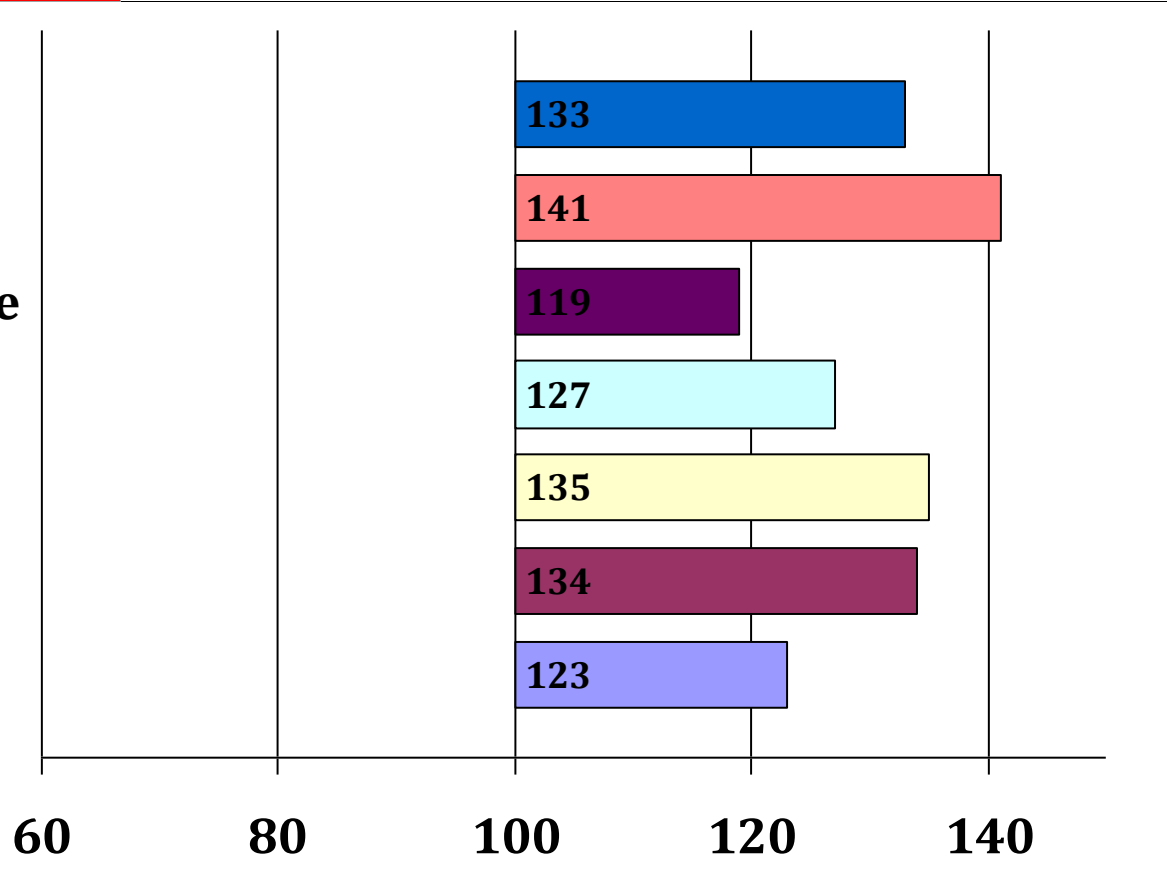

Senator

276481820040415, geb. 08.05.2015

Dunkelfuchs helles Langhaar

Züchter: Josef Steinle, 86911 Diessen

Besitzer: Johann jun. Glonecker, 84550 Feichten

Sribery

Seeg

Schichtl

Dunja

Ulrike

Odessa

Schachen

Schauberg

Olympia

Distel

Samurei

Pamela

Dionys

Oleander

Gesamt Zuchtwer	Sicher heit	Teilzuchtwerte		
		Intarb	Fahren	Exterieur
129	77%	128	126	132

Fahrtaug	Umgaen	Arbwill	Konzentr	Nervent	Zugmani	Si Int	Si Fahr	Si Ext
121	129	121	130	129	130	62%	70%	83%

- Typ
- Gebäude
- Gliedmaßen/Hufe
- Gangkorrektheit
- Schritt
- Trab
- Stock

Anzahl Nachkommen		
Gesamt	EL/HB/FS	HBI/SP
18	//10	/

HLP 2019, Endnote 8,39, 1. Platz von 13 Teilnehmern