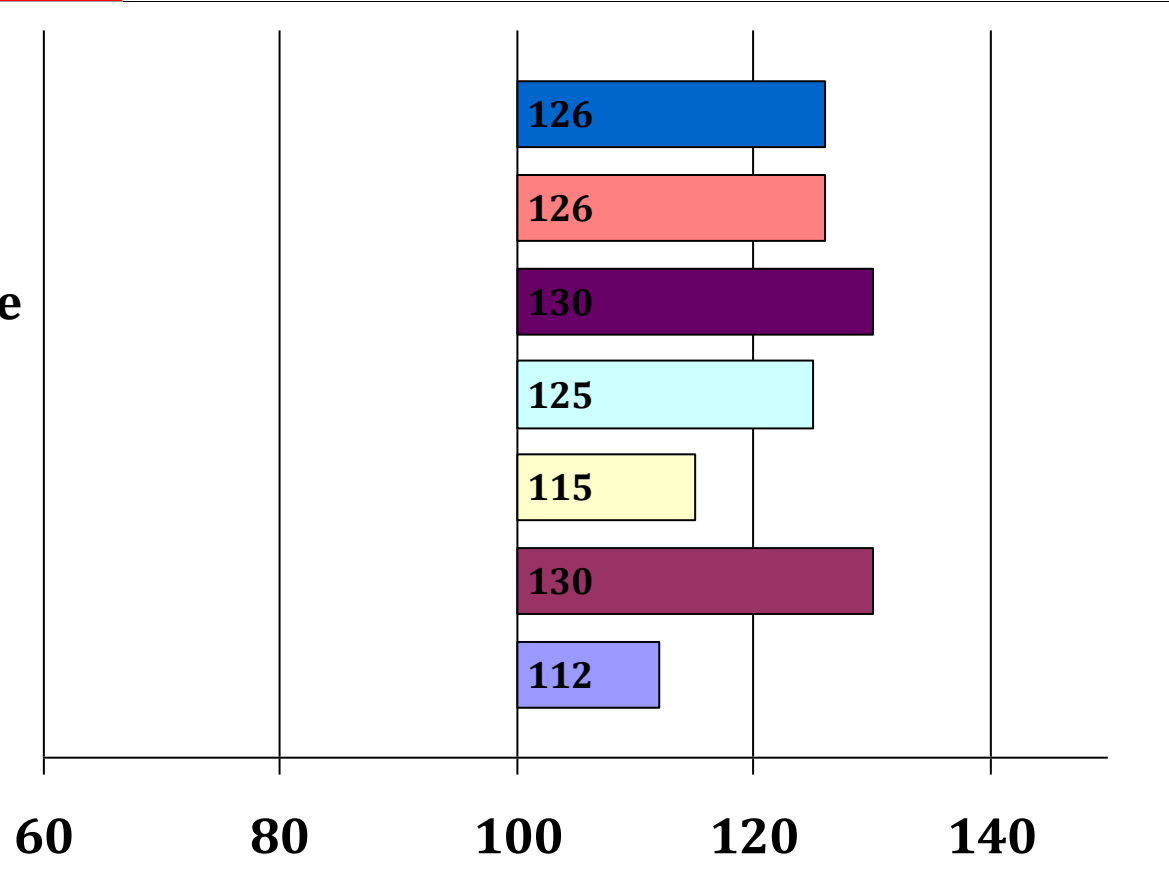

Red Bull

276481820027016, geb. 29.04.2016

Fuchs

Rocky

Namira

Rubinstein

Jasmin

Grimaldi S

Nina

Rubin
Helga
Namibianer vom
Johanna
Geronimo
Escada
Noberno
Nelli

Züchter: Klaus Widmann, 83727 Schliersee

Besitzer: Josef jun. Nebel, 82481 Mittenwald

Gesamt Zuchtwer	Sicher heit	Teilzuchtwerte			Fahrtaug	Umgaen	Arbwill	Konzentr	Nervens	Zugmani	Si Int	Si Fahr	Si Ext
		Intarb	Fahren	Exterieur									
116	64%		111	125	104						47%	57%	73%

- Typ
- Gebäude
- Gliedmaßen/Hufe
- Gangkorrektheit
- Schritt
- Trab
- Stock

Anzahl Nachkommen		
Gesamt	EL/HB/FS	HBI/SP
	//	/

HLP 2019, Endnote 7,05, 10. Platz von 13 Teilnehmern