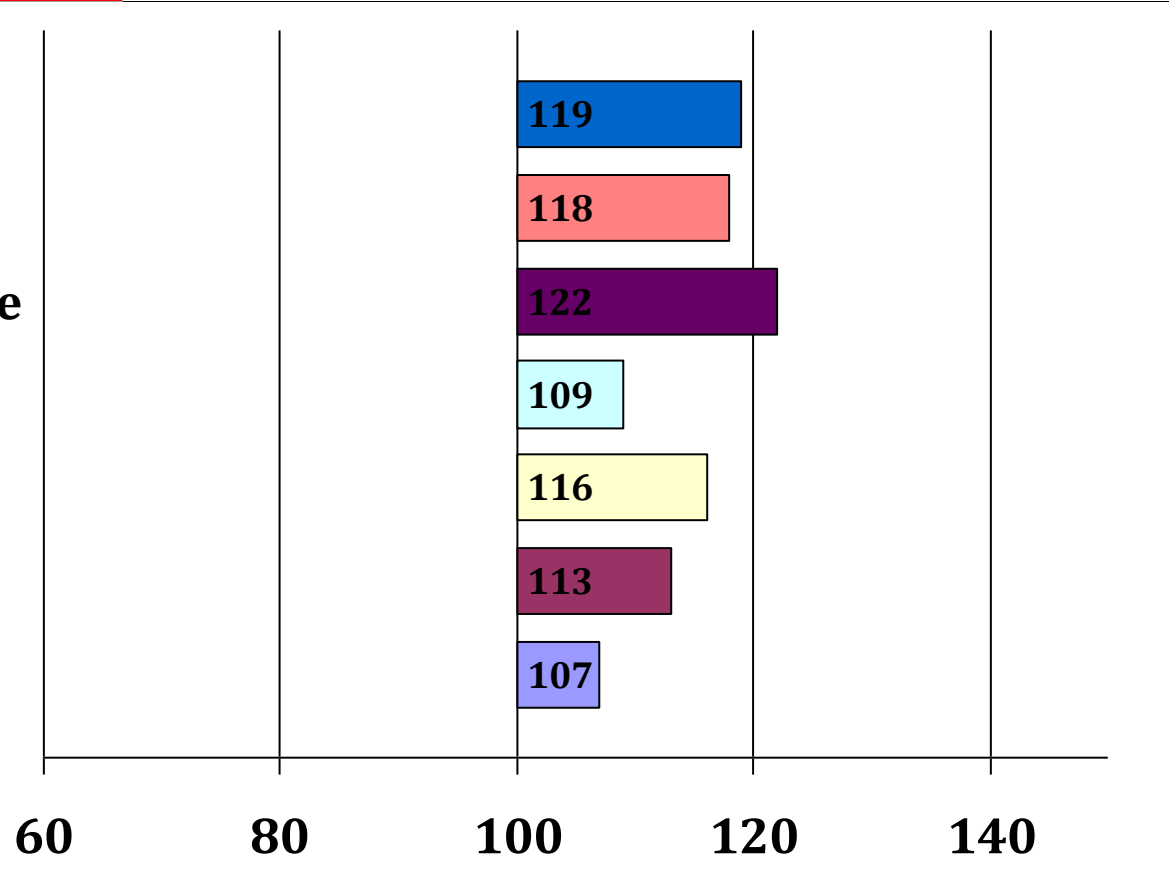

Dubai

276481820082511, geb. 24.04.2011

Braun

Damaskus

Donath

Direkt

Herzogin

Mona

Maika

Scherenau

Ramskönig

Mella

Helga

Schari

Sissi

Ramspfeil

Mona

Züchter: Andreas Lory, 82449 Schöffau

Besitzer: Michaela und Alfred Waltenberger, 86871 Rammingen

Gesamt Zuchtwer	Sicher heit	Teilzuchtwerte			Fahrtaug	Umgaen	Arbwill	Konzentr	Nervent	Zugmani	Si Int	Si Fahr	Si Ext
		Intarb	Fahren	Exterieur									
113	74%	112	106	116	101	111	118	108	109	113	59%	67%	81%

- Typ
- Gebäude
- Gliedmaßen/Hufe
- Gangkorrektheit
- Schritt
- Trab
- Stock

Anzahl Nachkommen

Gesamt	EL/HB/FS	HBI/SP
35	1/3/5	0/1

HLP 2014, Endnote 7,53, 8. Platz von 15 Teilnehmern