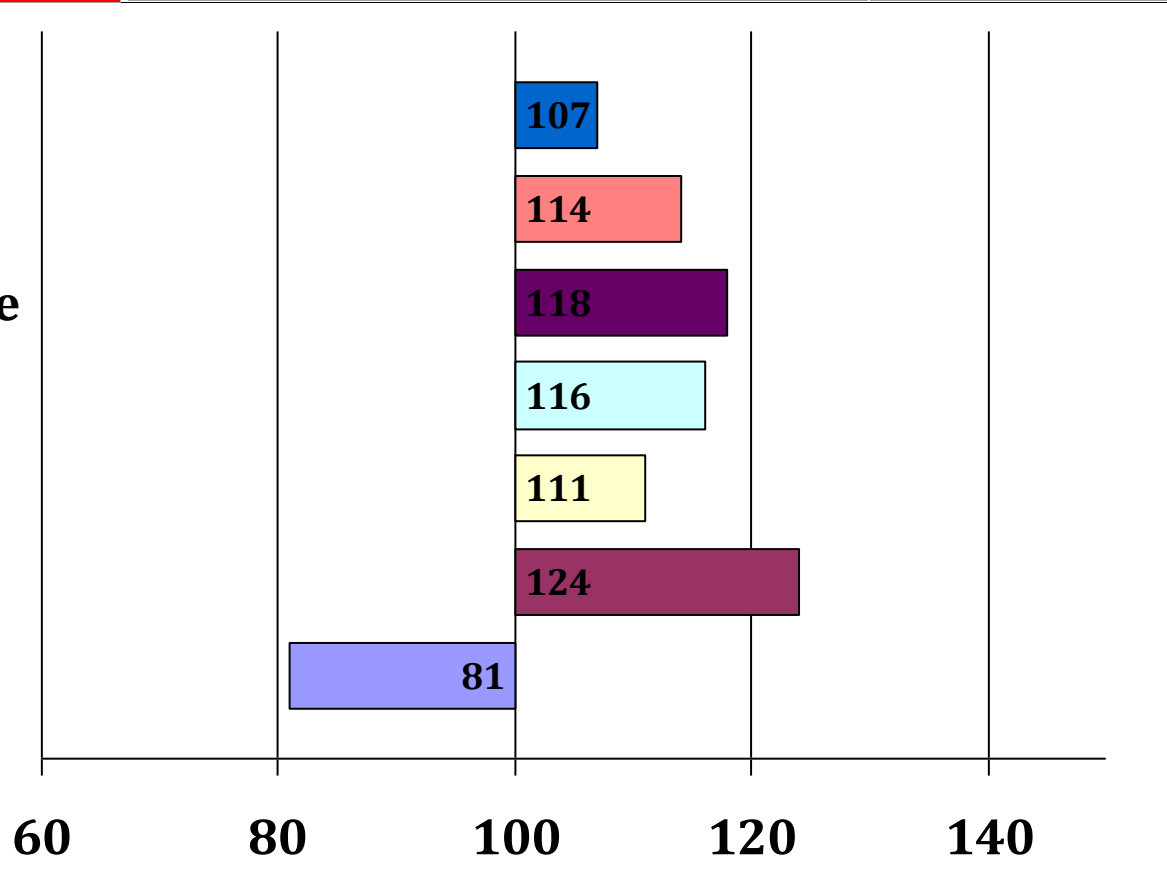

Rosenkavalier

276481820076414, geb. 08.03.2014

Braun

Rupp

Rubinstein

Rubin

Heidi

Helga

Raissa

Nussdorf

Ramskönig

Resa

Hella

Noriker

Resi

Ramsgold

Rute

Züchter: Franz und Franz jun. Ressler, 86956 Schongau

Besitzer: Theresa Greil, 93466 Chamerau

Gesamt Zuchtwer	Sicher heit	Teilzuchtwerte			Fahrtaug	Umgaen	Arbwill	Konzentr	Nervent	Zugmani	Si Int	Si Fahr	Si Ext
		Intarb	Fahren	Exterieur									
112	73%	104	121	115	124	98	108	108	97	104	57%	65%	80%

- Typ
- Gebäude
- Gliedmaßen/Hufe
- Gangkorrektheit
- Schritt
- Trab
- Stock

Anzahl Nachkommen

Gesamt	EL/HB/FS	HBI/SP
12	/1/5	1/0

HLP 2017, Endnote 7,64, 7. Platz von 12 Teilnehmern