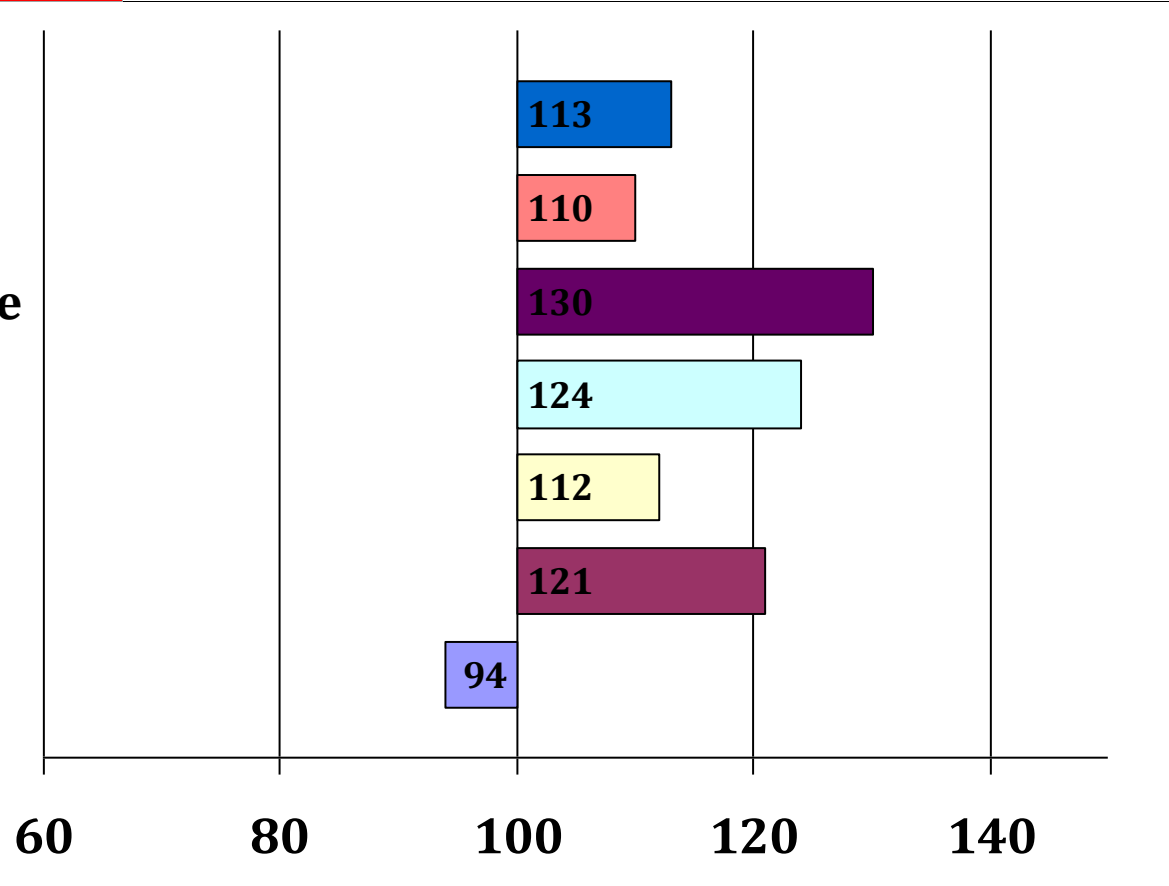

Rißbach

276481820123813, geb. 22.04.2013

Braun

Romanoff

Ramskönig

Ramsgraf I

Jasmin

Flocke

Donath

Pia

Renzo

Judith

Ramsprinz

Pamela

Prinzess

Schneidberg

Parma

Züchter: Josef Hartung, 86807 Honsolgen

Besitzer: Johann März HHG Tölz, 83670 Bad Heilbrunn

Gesamt Zuchtwer	Sicherheit	Teilzuchtwerte			Fahrtaug	Umgaen	Arbwill	Konzentr	Nervent	Zugmani	Si Int	Si Fahr	Si Ext
		Intarb	Fahren	Exterieur									
112	77%	102	111	118	107	99	99	101	98	105	62%	69%	83%

■ Typ

■ Gebäude

■ Gliedmaßen/Hufe

■ Gangkorrektheit

■ Schritt

■ Trab

■ Stock

Anzahl Nachkommen

Gesamt	EL/HB/FS	HBI/SP
29	/3/9	0/1

HLP 2016, Endnote 7,75, 7. Platz von 16 Teilnehmern