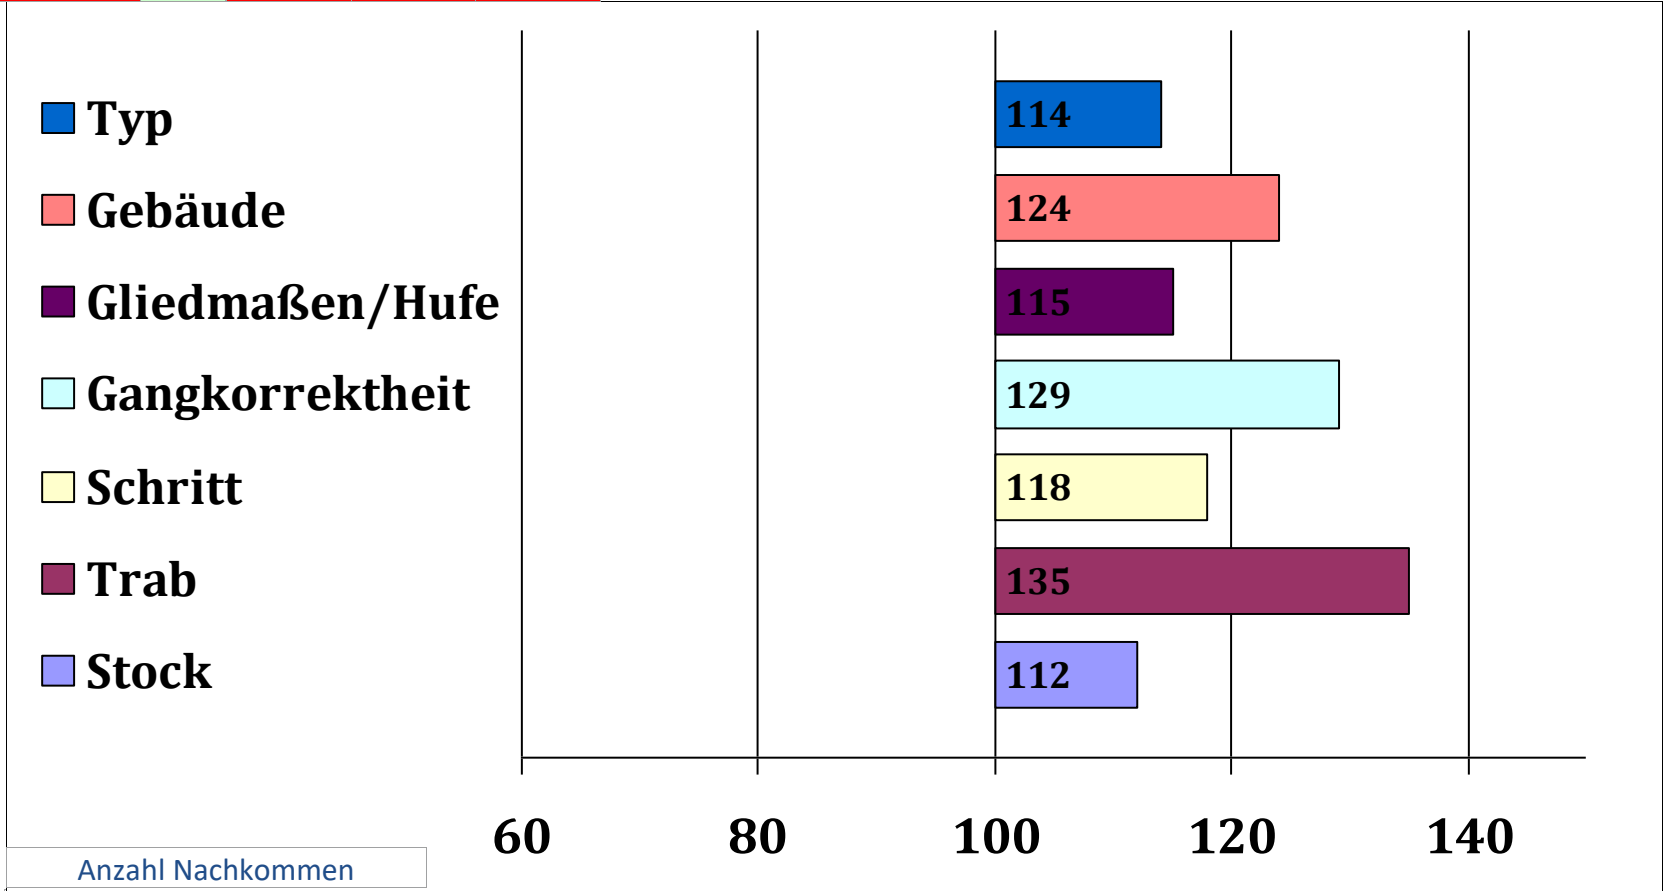

Raschid

276481820146907, geb. 12.04.2007

Fuchs helles Langhaar

Züchter: Sigismund Echlter, 87642 Halblech

Besitzer: Herbert Weingärtner, 91465 Ergersheim

Renzo	Ramsprinz	Ramsgraf I Katharina
Mirabell	Pamela	Verenus Premiere -P- Schwaerzenbach Edina
	Maxi	Schlehdorf Meri

Gesamt Zuchtwer	Sicher heit	Teilzuchtwerte			Fahrtaug	Umgaen	Arbwill	Konzentr	Nervent	Zugmani	Si Int	Si Fahr	Si Ext
		Intarb	Fahren	Exterieur									
115	81%	105	113	122	104	104	95	100	108	110	68%	75%	86%

Anzahl Nachkommen		
Gesamt	EL/HB/FS	HBI/SP
28	5/10/7	2/1

HLP 2010, Endnote 8,60, 1. Platz von 12 Teilnehmern
Bewegungssieger Körung 2009, Elitehengst