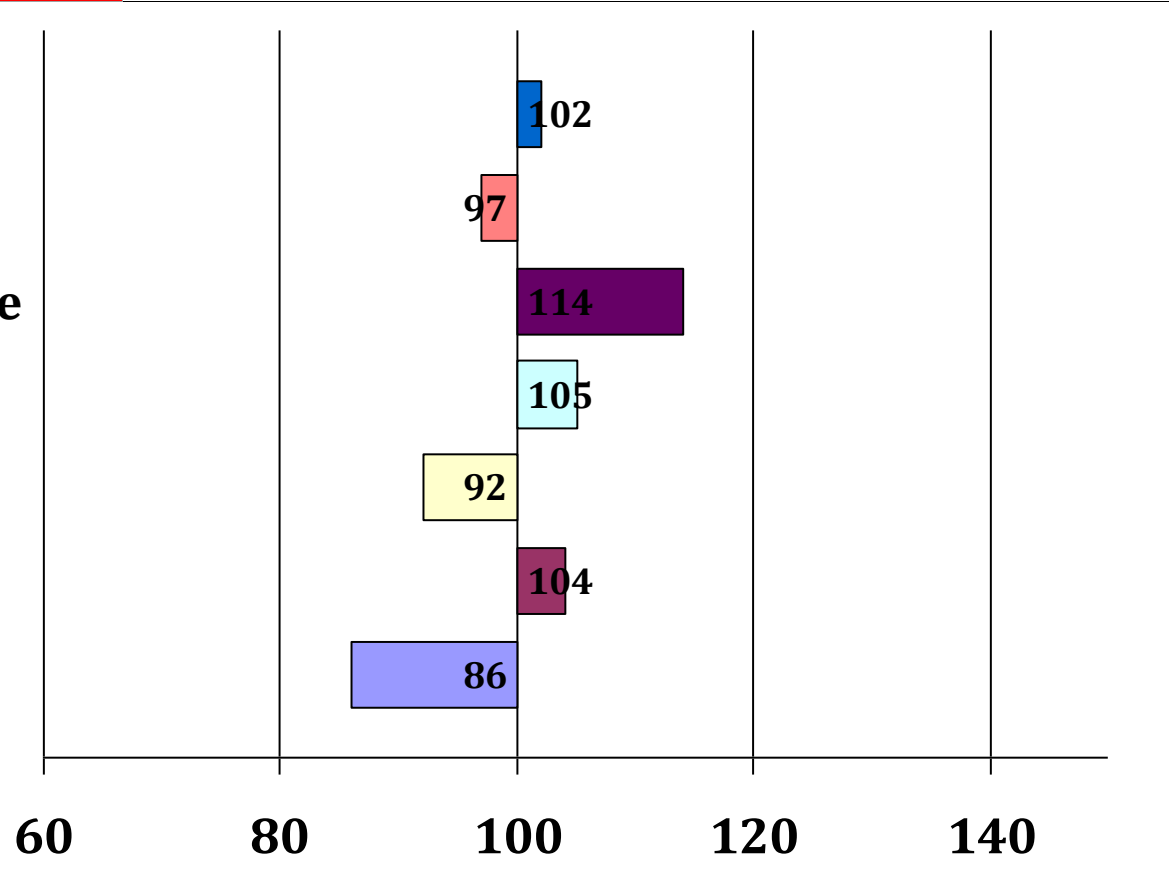

Radames

276481200135201, geb. 13.07.2001

Schwarzbraun

Ramskönig

Astra

Ramsgraf I

Flocke

Dirnstein

Aura

Ramsach
Mordsgraefin
Junius
Flora
Dirnberger
Oleander
Schlehndorf
Aranka

Züchter: Alois Josef Kramer, 82494 Krün

Besitzer: Max Ascherl, 85586 Angelbrechting-Poing

Gesamt Zuchtwer	Sicher heit	Teilzuchtwerte			Fahrtaug	Umgaen	Arbwill	Konzentr	Nervenst	Zugmani	Si Int	Si Fahr	Si Ext
		Intarb	Fahren	Exterieur									
101	70%	97	106	102	112	85	113	95	84	103	55%	63%	77%

- Typ
- Gebäude
- Gliedmaßen/Hufe
- Gangkorrektheit
- Schritt
- Trab
- Stock

Anzahl Nachkommen		
Gesamt	EL/HB/FS	HBI/SP
5	1/1/1	0/0

HLP 2004, Endnote 8,50, 2. Platz von 15 Teilnehmern