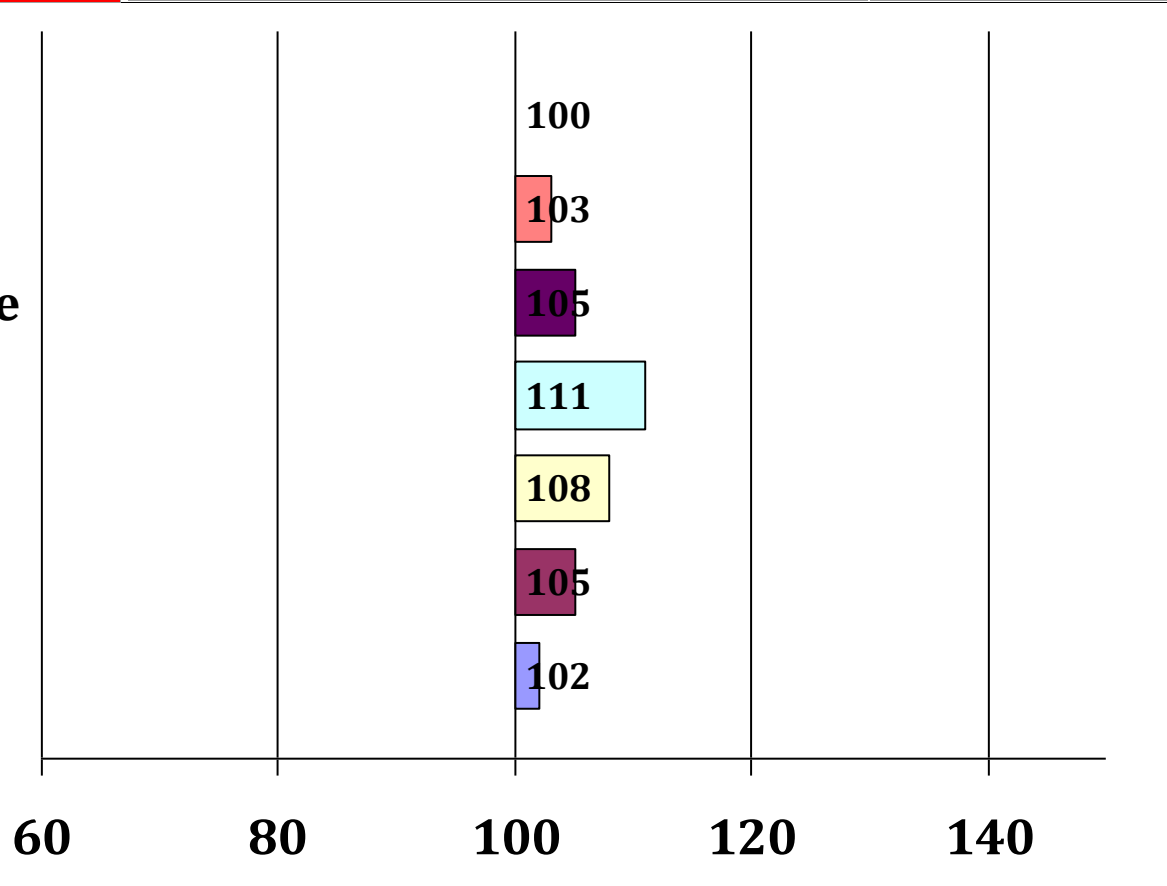

Nestor

276481820105710, geb. 07.05.2010

Dunkelfuchs helles Langhaar

Züchter: Sigismund Echtler, 87642 Halblech

Besitzer: Andreas Echtler, 86975 Bernbeuren

Nils

Nebelwand

Nebelhorn

Petra

Judith

Veltino

Julia

Mirabell

Schwarzach

Schwaerzenbach

Edina

Maxi

Schlehdorf

Meri

Gesamt Zuchtwer	Sicher heit	Teilzuchtwerte			Fahrtaug	Umgaen	Arbwill	Konzentr	Nervenst	Zugmani	Si Int	Si Fahr	Si Ext
		Intarb	Fahren	Exterieur									
104	80%	104	101	105	97	107	99	105	107	102	66%	73%	86%

- Typ
- Gebäude
- Gliedmaßen/Hufe
- Gangkorrektheit
- Schritt
- Trab
- Stock

Anzahl Nachkommen

Gesamt	EL/HB/FS	HBI/SP
67	2/8/7	1/1

HLP 2013, Endnote 7,77, 5. Platz von 12 Teilnehmern