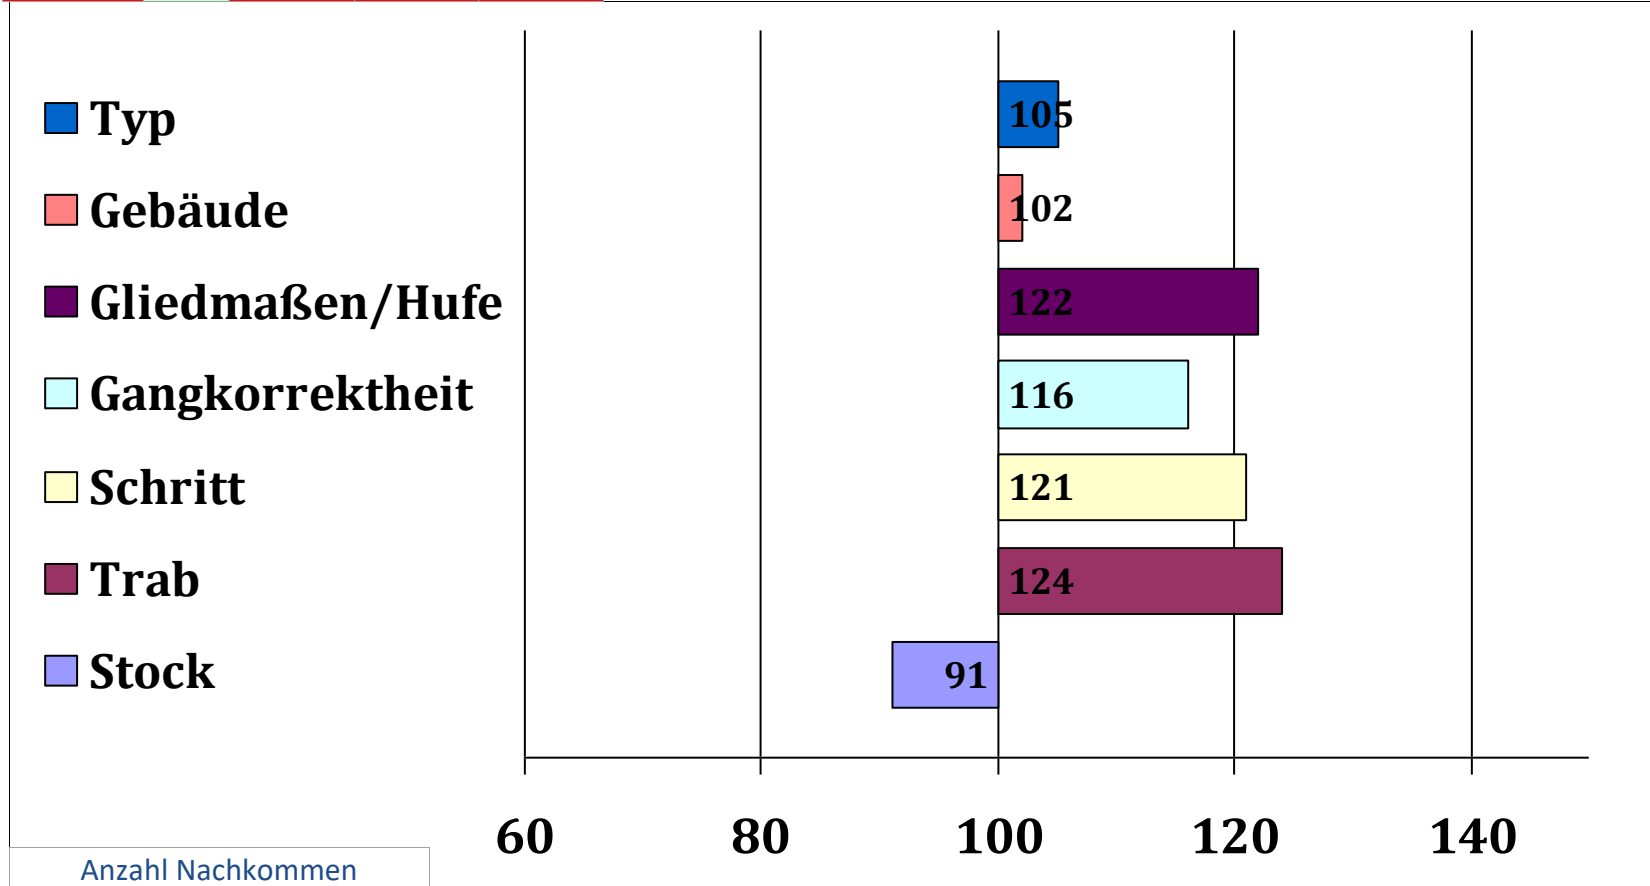

Romero

276481820032709, geb. 18.06.2009

Braun

Romanoff

Helga

Ramskönig

Jasmin

Verein II

Heidelinde

Ramsgraf I
Flocke
Donath
Judith
Verenus
Pritta
Dirnberger
Herlinde

Züchter: Georg Sappl, 82547 Beuerberg

Besitzer: Franz Funk, 82481 Mittenwald

Gesamt Zuchtwer	Sicher heit	Teilzuchtwerte			Fahrtaug	Umgaen	Arbwill	Konzentr	Nervent	Zugmani	Si Int	Si Fahr	Si Ext
		Intarb	Fahren	Exterieur									
111	83%	104	116	114	111	104	89	107	107	104	71%	78%	88%

Anzahl Nachkommen		
Gesamt	EL/HB/FS	HBI/SP
53	5/8/13	1/0

HLP 2012, Endnote 7,19, 8. Platz von 13 Teilnehmern
2. Reservesieger Körung 2011