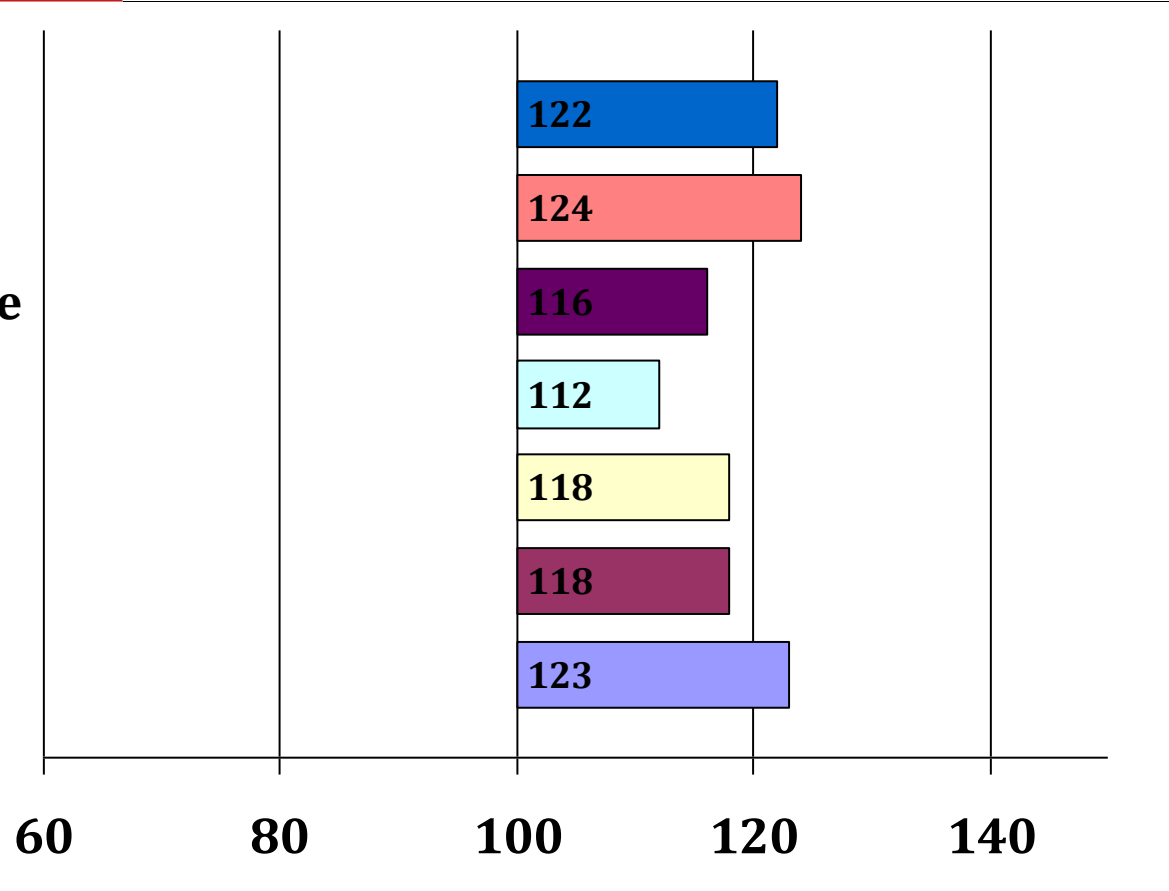

Variano

276481820056417, geb. 05.05.2017

Dunkelfuchs

Versailles

Rafinia

Volvo

Nele

Salvator II

Rosa

Valley

Inge

Safir

Nora

Samurei

Paris

Dionys

Ria

Züchter: Johann Wallner, 83209 Prien a. Chiemsee

Besitzer: Erwin Walter, 95473 Creußen

Gesamt Zuchtwer	Sicher heit	Teilzuchtwerte			Fahrtaug	Umgaen	Arbwill	Konzentr	Nerventst	Zugmani	Si Int	Si Fahr	Si Ext
		Intarb	Fahren	Exterieur									
115	65%		112	119	108						49%	58%	74%

- Typ
- Gebäude
- Gliedmaßen/Hufe
- Gangkorrektheit
- Schritt
- Trab
- Stock

Anzahl Nachkommen		
Gesamt	EL/HB/FS	HBI/SP
	//	/

HLP 2020, Endnote 7,35, 7. Platz von 11 Teilnehmern