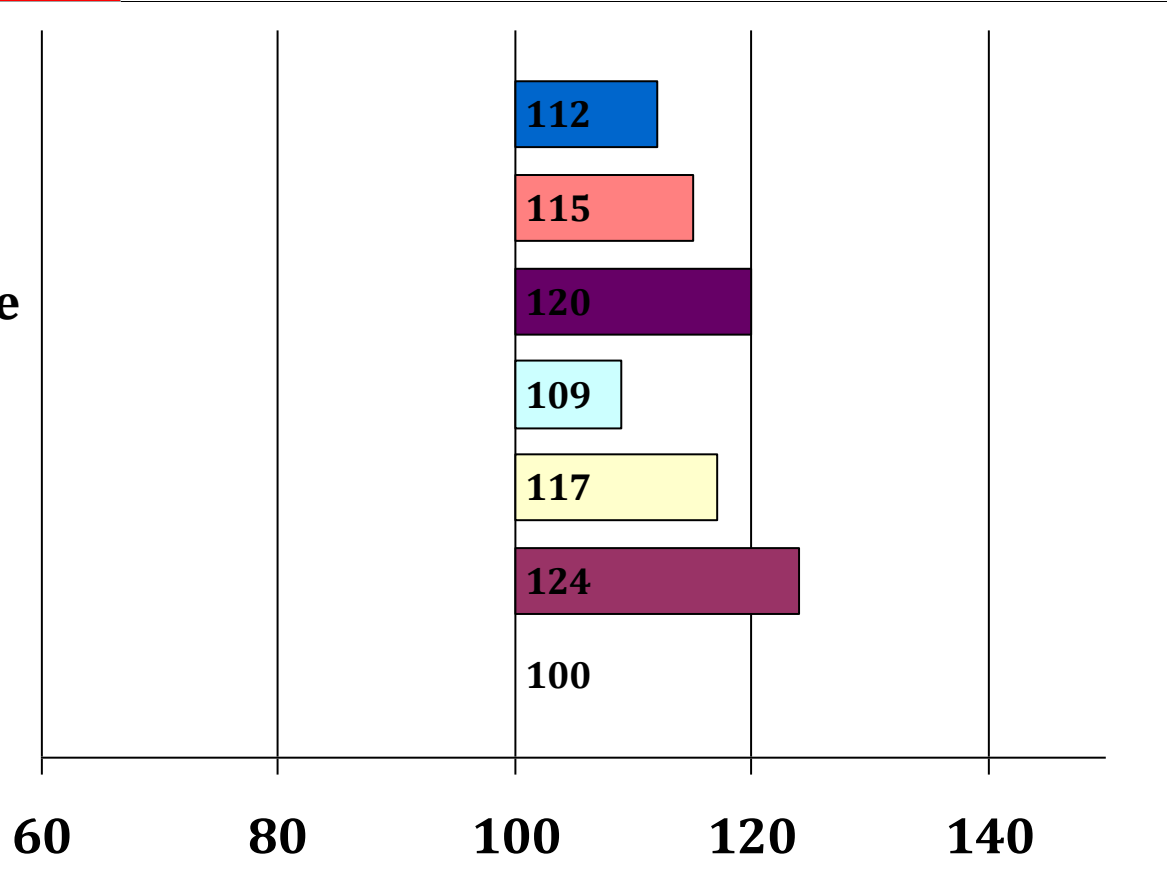

Versailles

276481820136411, geb. 14.05.2011

Dunkelfuchs helles Langhaar

Züchter: Anton Mair, 82398 Polling

Besitzer: Cord Rinne, 31840 Hessisch Oldendorf

Volvo

Valley

Veltiner v. Oberland

Inge

Nebella

Nele

Safir

Schlehdorn

Nora

Ilse

Schirkan

Pilla

Diamant

Nicol

Gesamt Zuchtwer	Sicher heit	Teilzuchtwerte		
		Intarb	Fahren	Exterieur
113	80%	108	121	116

Fahrtaug	Umgaen	Arbwill	Konzentr	Nervent	Zugmani	Si Int	Si Fahr	Si Ext
121	94	109	108	97	120	65%	73%	85%

- Typ
- Gebäude
- Gliedmaßen/Hufe
- Gangkorrektheit
- Schritt
- Trab
- Stock

Anzahl Nachkommen		
Gesamt	EL/HB/FS	HBI/SP
45	2/7/9	2/3

HLP 2014, Endnote 7,35, 9. Platz von 15 Teilnehmern
FN-Bundesprämie Berlin 2017, Bundesprämienhengst