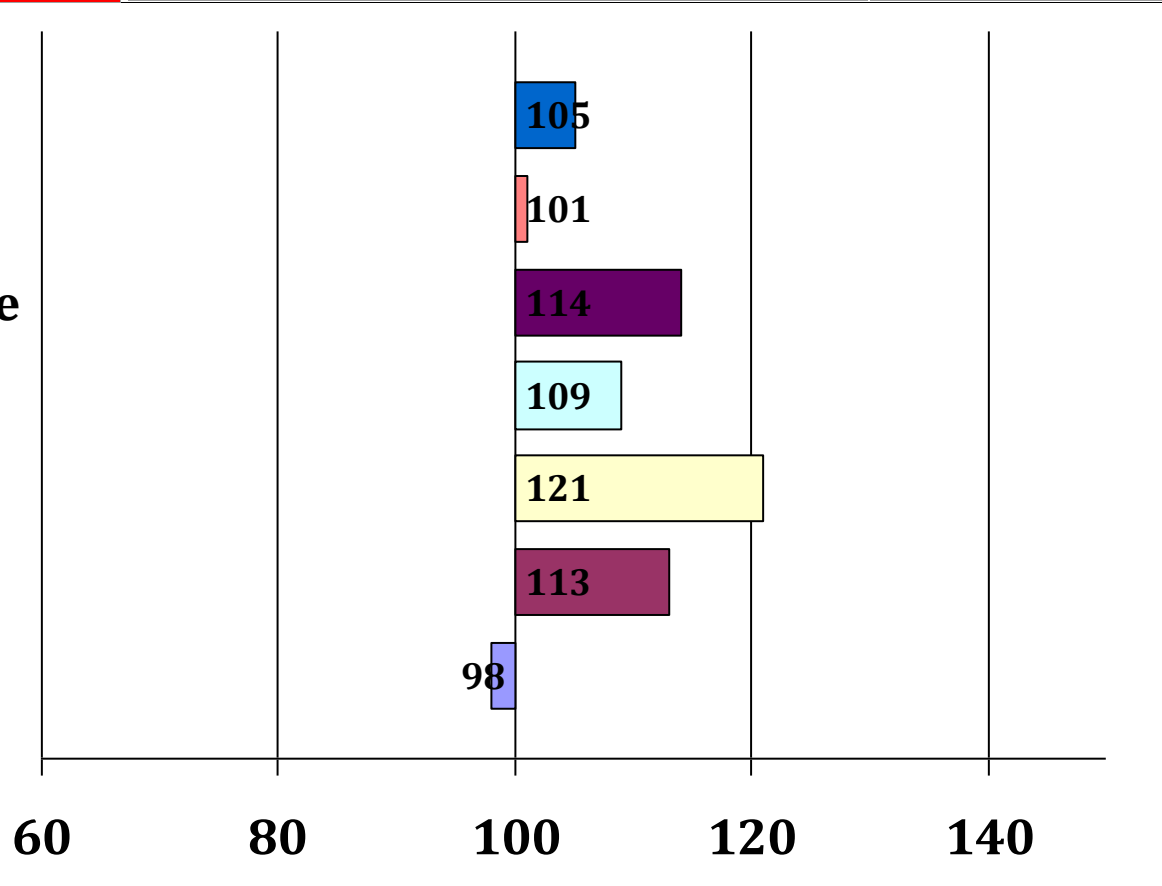

Nero

276481820069415, geb. 14.02.2015

Dunkelfuchs helles Langhaar

Züchter: Leonhard Gilg, 82439 Kleinweil

Besitzer: Andreas Zollhauser, 83404 Ainring

Nestor

Nils

Nebelwand

Mirabell

Judith

Schwarzach

Mella

Vandino

Maxi

Vandul

Patricia

Mona Lisa

Neuhäuser

Mona

Gesamt Zuchtwer	Sicher heit	Teilzuchtwerte		
		Intarb	Fahren	Exterieur
109	81%	110	103	110

Fahrtaug	Umgaen	Arbwill	Konzentr	Nervent	Zugmani	Si Int	Si Fahr	Si Ext
94	116	96	111	115	108	65%	72%	86%

- Typ
- Gebäude
- Gliedmaßen/Hufe
- Gangkorrektheit
- Schritt
- Trab
- Stock

Anzahl Nachkommen

Gesamt	EL/HB/FS	HBI/SP
38	//16	/

HLP 2018, Endnote 8,20, 2. Platz von 14 Teilnehmern