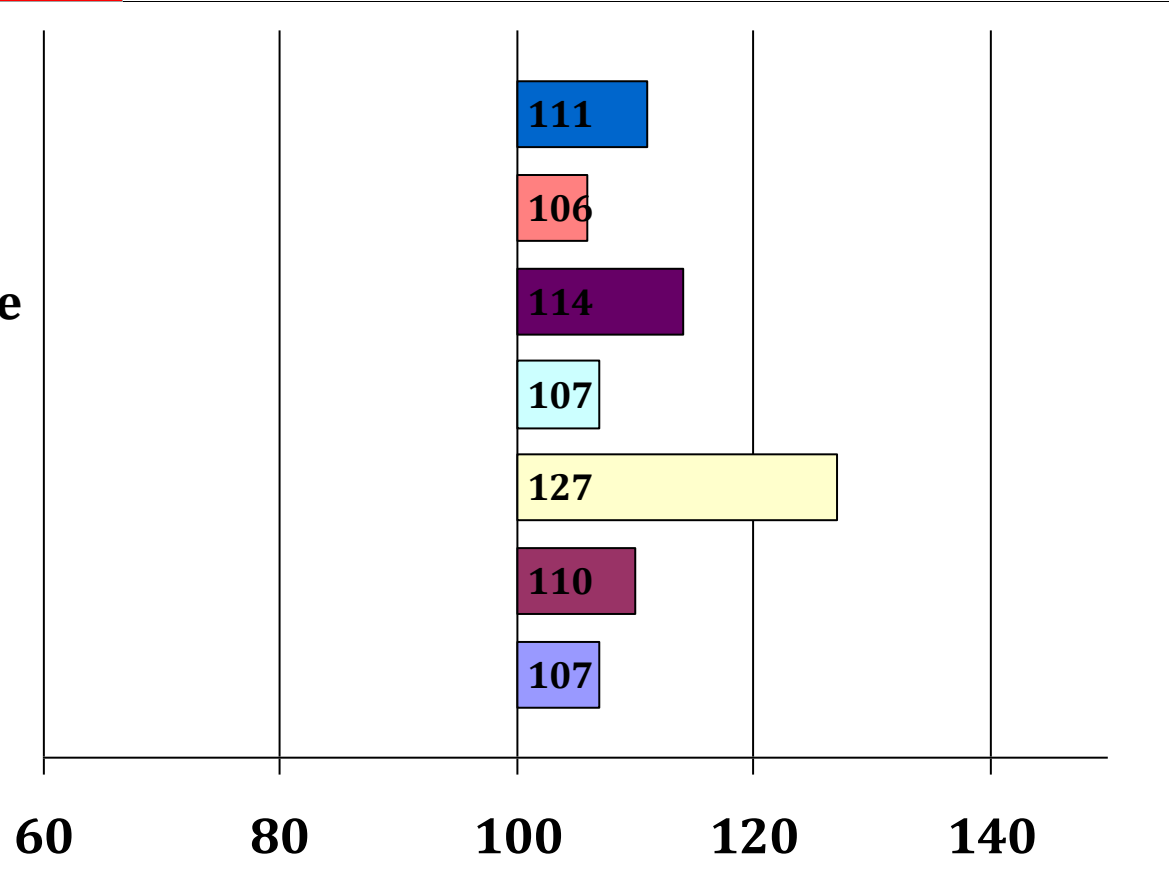

Rauris

276481820096912, geb. 23.04.2012

Braun

Romanoff

Naomi

Ramskönig

Jasmin

Valley

Nicki

Ramsgraf I

Flocke

Donath

Judith

Veltiner v. Oberland

Nebella

Jordan

Nelke

Züchter: Tobias Ammersinn, 87616 Wald

Besitzer: Reinhard und Reinhard Xaver Seifert, 83052 Bruckmühl

Gesamt Zuchtwer	Sicherheit	Teilzuchtwerte			Fahrtaug	Umgaen	Arbwill	Konzentr	Nervent	Zugmani	Si Int	Si Fahr	Si Ext
		Intarb	Fahren	Exterieur									
116	76%	125	110	112	105	126	122	127	122	129	63%	70%	82%

- Typ
- Gebäude
- Gliedmaßen/Hufe
- Gangkorrektheit
- Schritt
- Trab
- Stock

Anzahl Nachkommen		
Gesamt	EL/HB/FS	HBI/SP
21	2/4/6	1/0

HLP 2015, Endnote 8,13, 1. Platz von 12 Teilnehmern