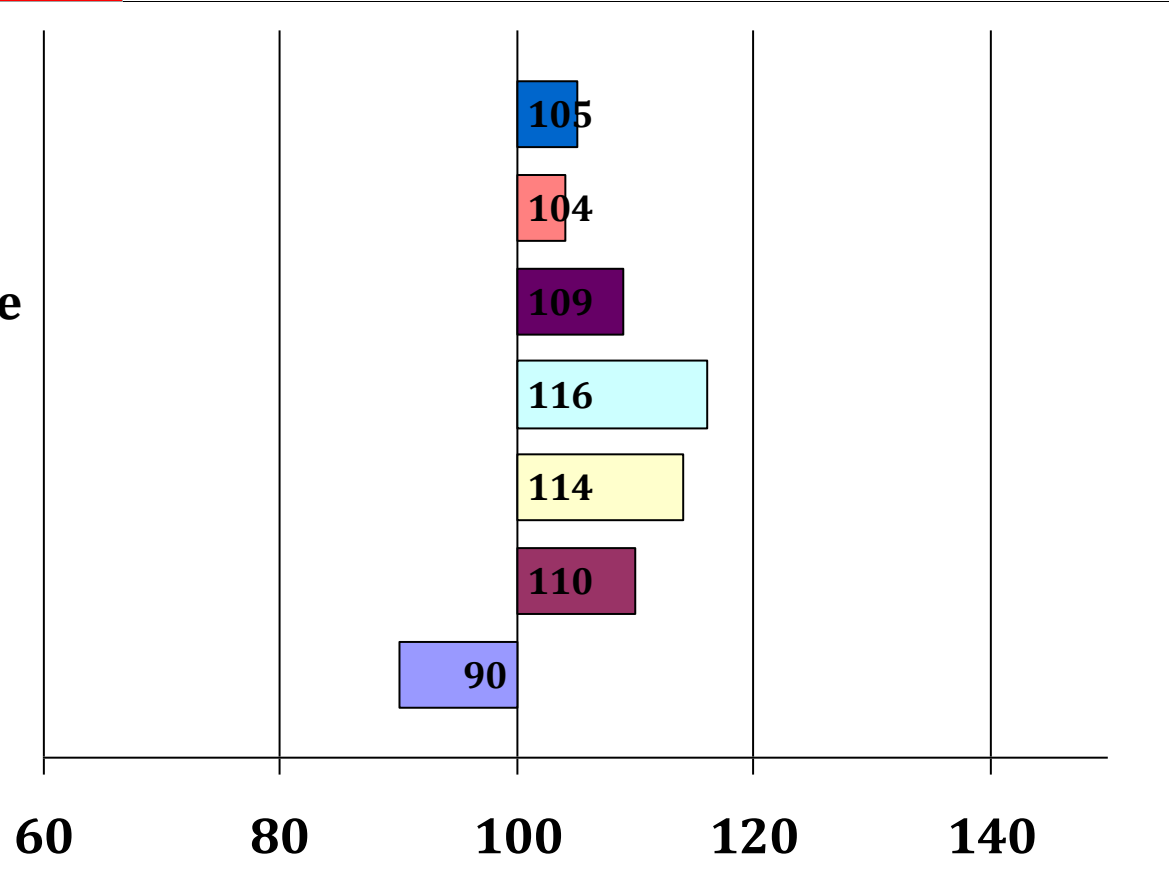

Völlenbacher

276481820098511, geb. 22.04.2011

Rappe

Victor

Verein

Verenus

Pia

Pritta

Urie

Geronimo

Novus

Patrice

Gerit

Betti 3178

Ursel

Valmet

Ulme

Züchter: Hermann Mayr, 82401 Rottenbuch

Besitzer: Johannes Waltenberger, 86871 Rammingen

Gesamt Zuchtwer	Sicherheit	Teilzuchtwerte			Fahrtaug	Umgaen	Arbwill	Konzentr	Nervenst	Zugmani	Si Int	Si Fahr	Si Ext
		Intarb	Fahren	Exterieur									
106	82%	102	104	109	99	103	104	101	102	94	69%	76%	87%

- Typ
- Gebäude
- Gliedmaßen/Hufe
- Gangkorrektheit
- Schritt
- Trab
- Stock

Anzahl Nachkommen

Gesamt	EL/HB/FS	HBI/SP
68	4/12/8	1/0

HLP 2014, Endnote 8,06, 1. Platz von 15 Teilnehmern