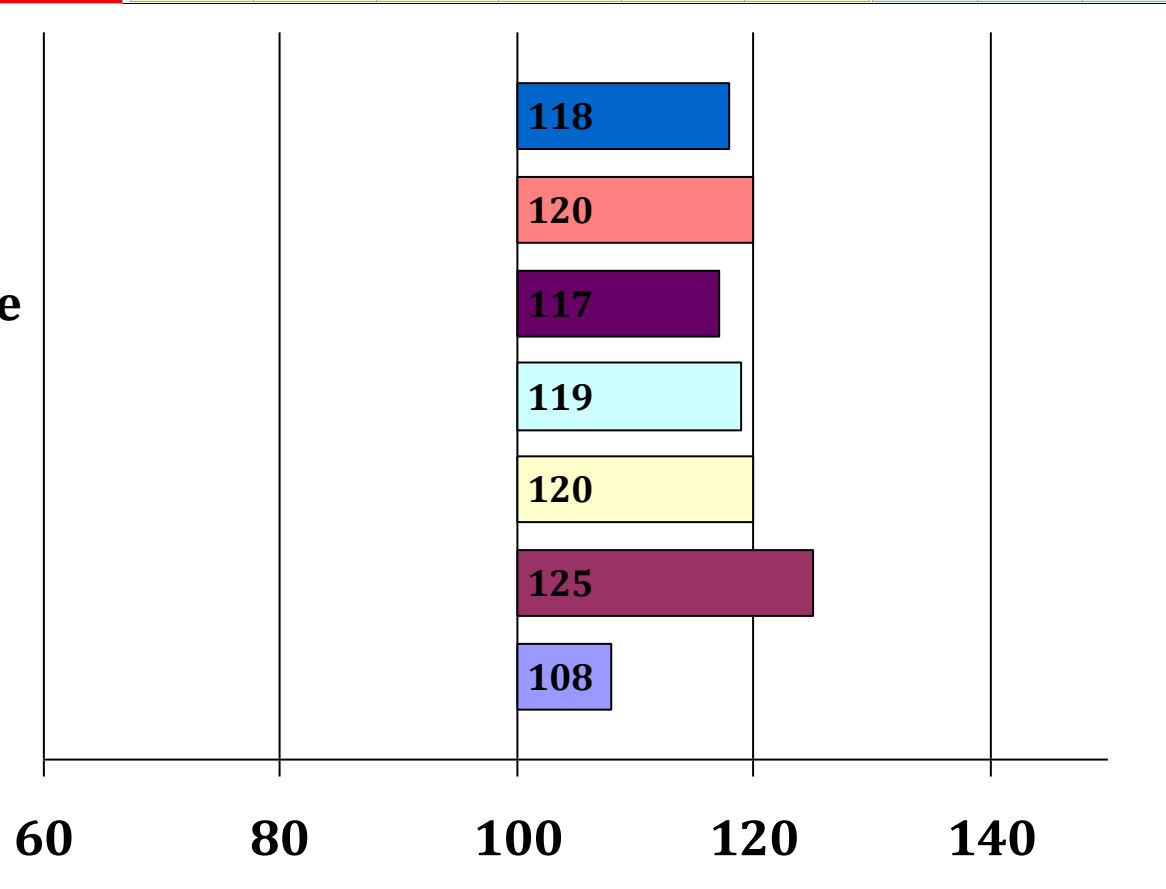

- Typ
- Gebäude
- Gliedmaßen/Hufe
- Gangkorrektheit
- Schritt
- Trab
- Stock

Anzahl Nachkommen		
Gesamt	EL/HB/FS	HBI/SP
	//	/

Achtung! Noch keine HLP!

Damaskus

276481820019204, geb. 28.05.2004

Braun

Donath

Herzogin