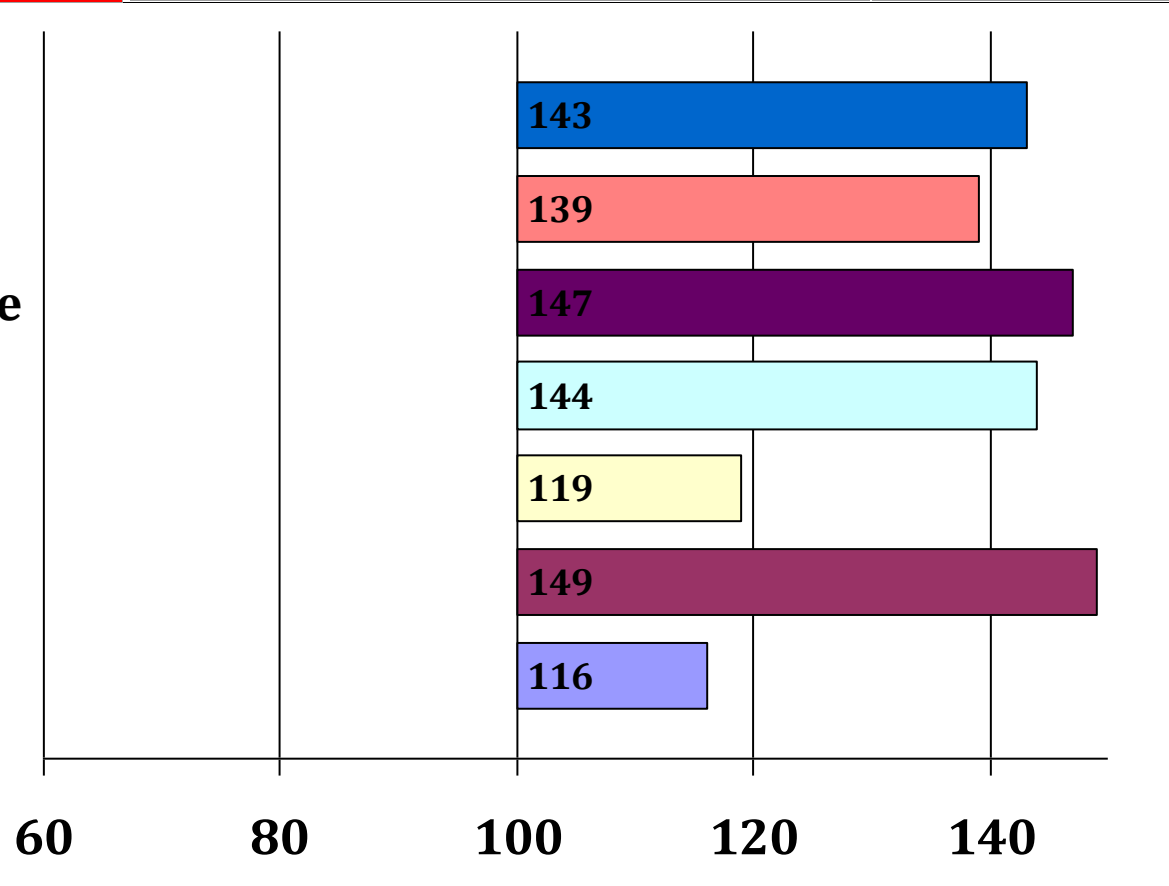

- Typ
- Gebäude
- Gliedmaßen/Hufe
- Gangkorrektheit
- Schritt
- Trab
- Stock

Anzahl Nachkommen		
Gesamt	EL/HB/FS	HBI/SP
	//	/

HLP 2020, Endnote 7,95, 3. Platz von 11 Teilnehmern
1. Reserve- und Bewegungssieger Körung 2019